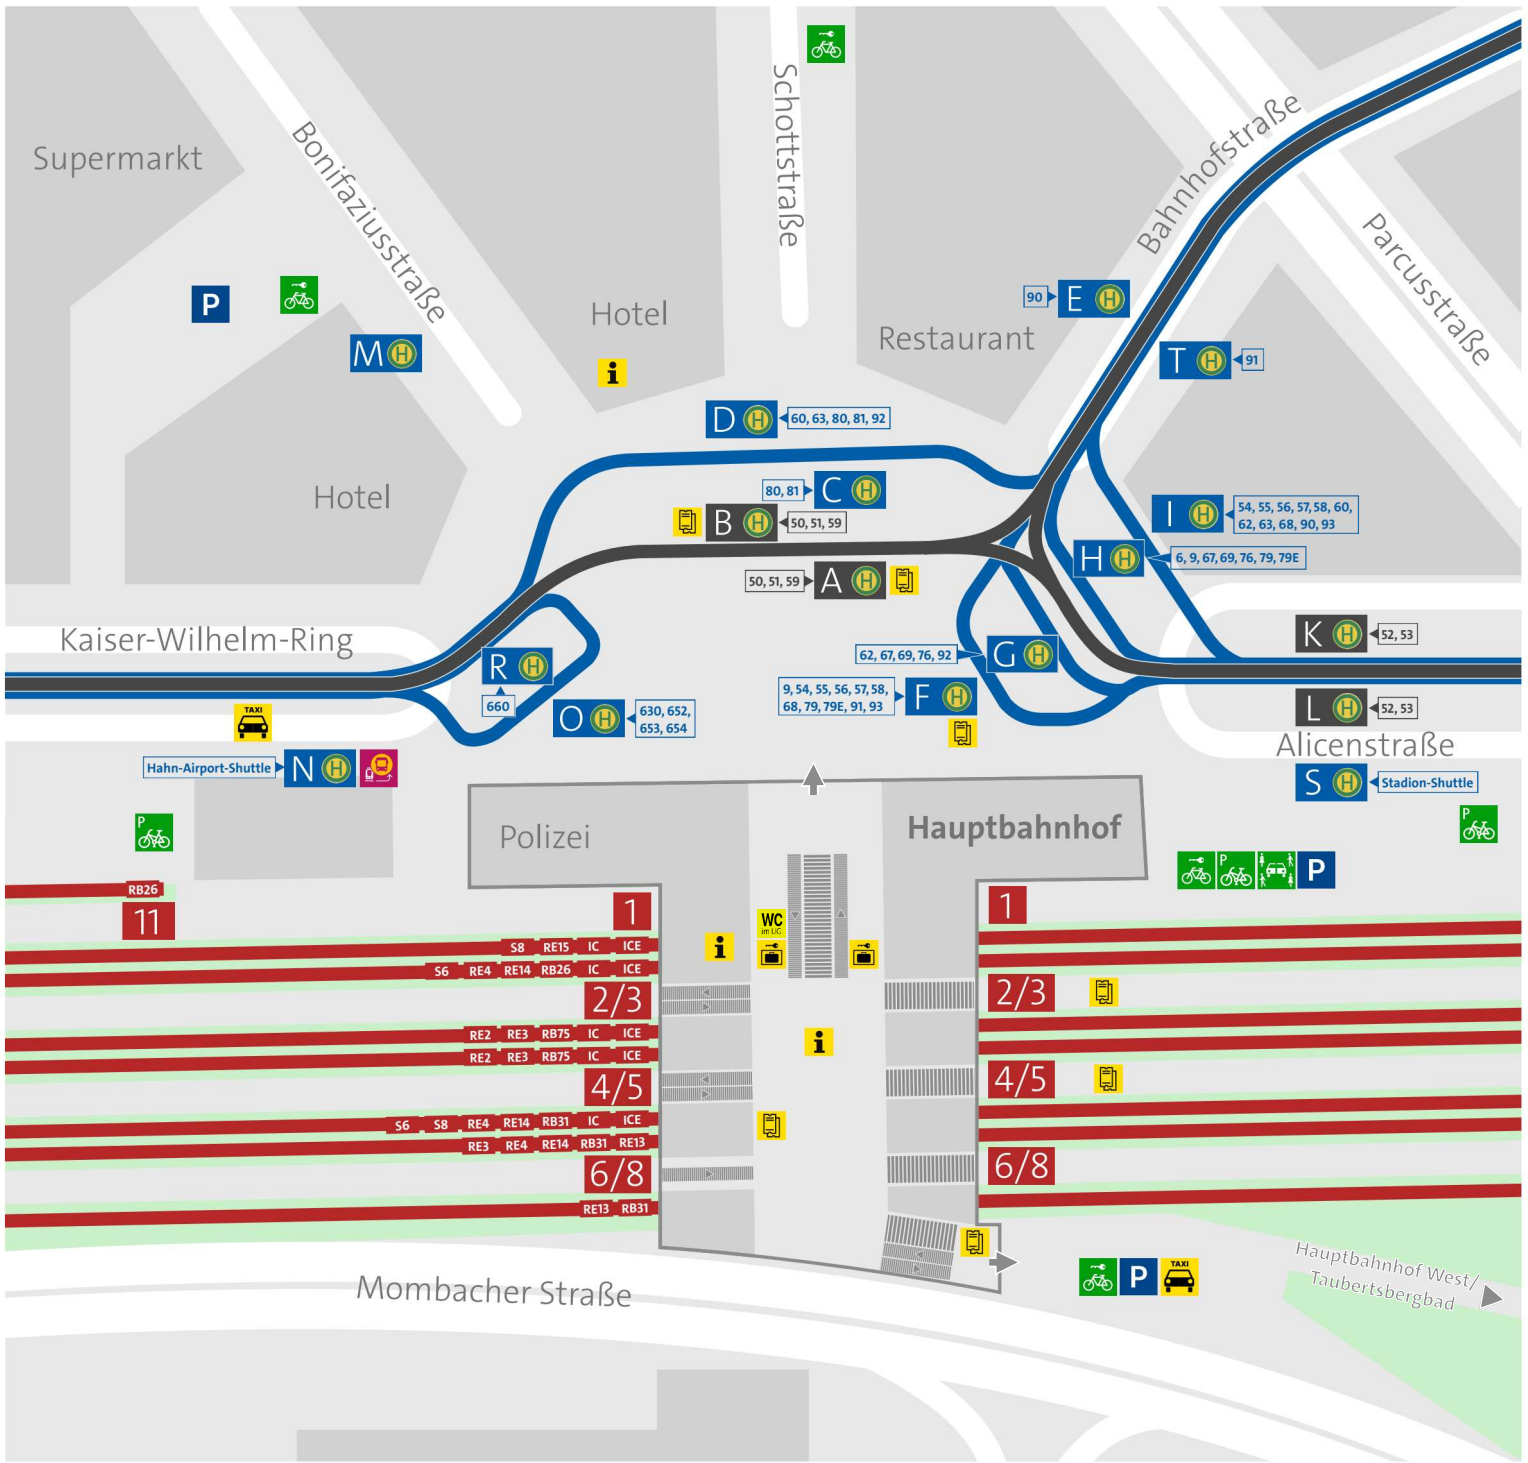

Umgebungsplan Mainz Hauptbahnhof

Legende Stadtbussteig Stadtbuslinie Busverkehr Straßenbahnsteig Straßenbahnlinie Straßenbahnverkehr Bahnsteig Bahnlinie Schienenverkehr Schienenersatzverkehr Parkplatz Bike+Ride Carsharing Bikeshearing Information Fahrschein Schließfächer Toiletten Taxi Rolltreppe Treppe

Haltestelle für die Hosentasche
Ihr direkter Schnellzugriff zu dieser Haltestelle, der Verbindungssuche, Mobilitätsangeboten und weiteren Informationen zum Wiesbadener Liniennetz.