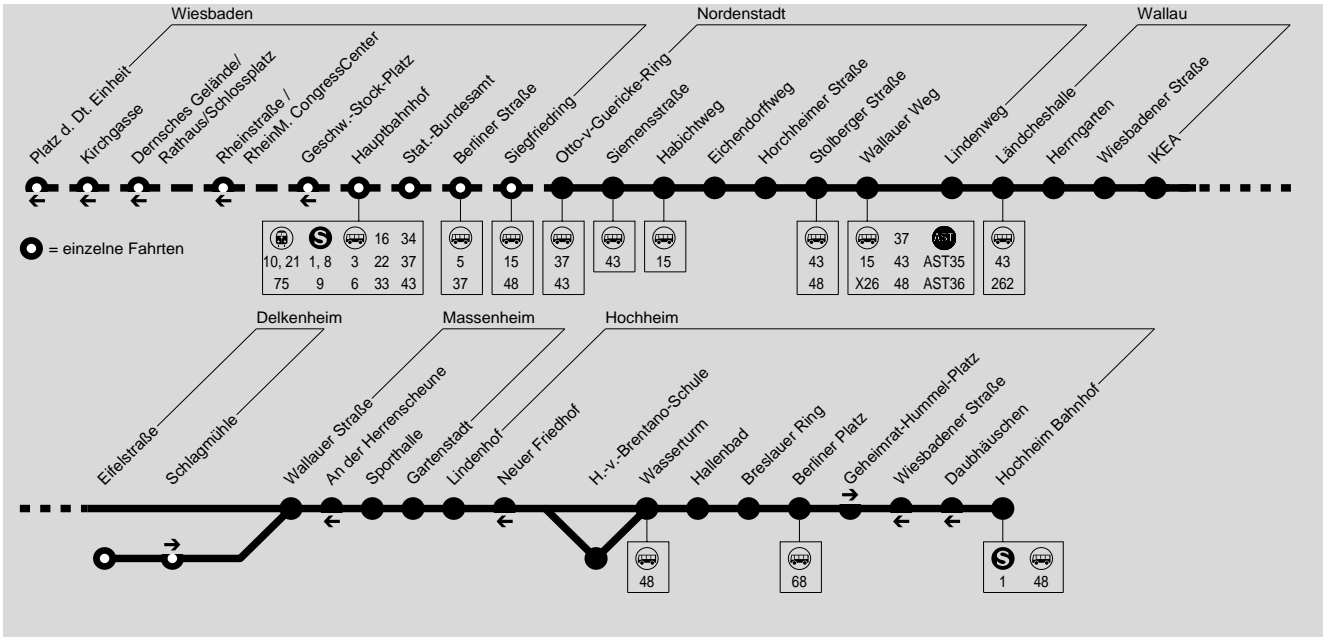

46

WI Hauptbahnhof → Nordenstadt → Wallau → Massenheim → Hochheim Bahnhof

ESWE Verkehrsgesellschaft mbH, Postfach 2369, 65013 Wiesbaden, Tel.: (0611) 45022-450

Montag - Freitag

Am 24.12. und 31.12. Verkehr wie Samstag

Verkehrsbeschränkung	S		S										S					
Wiesbaden Hauptbahnhof A	6.52	7.21																
- Statistisches Bundesamt	6.54	7.23																
- Berliner Straße D	6.55	7.24																
- Siegfriedring	6.57	7.26																
Nordenstadt O.-v-Guericke-Ring	5.35	7.04	7.33	7.54	9.34	10.34	11.34	12.34	13.34	14.34	15.34	16.34	17.34	18.34	19.34			
- Habichtweg	5.37	7.06	7.35	7.56	9.36	10.36	11.36	12.36	13.36	14.36	15.36	16.36	17.36	18.36	19.36			
- Eichendorffweg	5.38	7.07	7.36	7.57	9.37	10.37	11.37	12.37	13.37	14.37	15.37	16.37	17.37	18.37	19.37			
- Horchheimer Straße	5.39	7.08	7.37	7.58	9.38	10.38	11.38	12.38	13.38	14.38	15.38	16.38	17.38	18.38	19.38			
- Stolberger Straße	5.40	7.09	7.38	7.59	9.39	10.39	11.39	12.39	13.39	14.39	15.39	16.39	17.39	18.39	19.39			
- Wallauer Weg	5.41	6.32	7.10	7.39	8.00	9.40	10.40	11.40	12.40	13.40	14.40	15.40	16.40	17.40	18.40	19.40		
Wallau Ländcheshalle	5.44	6.35	7.13	7.42	8.03	9.43	10.43	11.43	12.43	13.43	14.43	15.43	16.43	17.43	18.43	19.43		
- Herrngarten	5.45	6.36	7.14	7.43	8.04	9.44	10.44	11.44	12.44	13.44	14.44	15.44	16.44	17.44	18.44	19.44		
- Ikea	5.48	6.39	7.17	7.46	8.07	9.47	10.47	11.47	12.47	13.47	14.47	15.47	16.47	17.47	18.47	19.47		
Delkenheim Eifelstraße								12.30	13.23									
- Schlagmühle								12.32	13.25									
Massenheim Wallauer Straße	5.53	6.44	7.22	7.51	8.12	9.52	10.52	11.52	12.34	12.52	13.27	13.52	14.52	15.52	16.52	17.52	18.52	19.52
- Sporthalle	5.54	6.45	7.23	7.52	8.13	9.53	10.53	11.53	12.35	12.53	13.28	13.53	14.53	15.53	16.53	17.53	18.53	19.53
- Gartenstadt	5.55	6.46	7.24	7.53	8.14	9.54	10.54	11.54	12.36	12.54	13.29	13.54	14.54	15.54	16.54	17.54	18.54	19.54
Hochheim Lindenhof	5.57	6.48	7.26	7.55	8.16	9.56	10.56	11.56	12.38	12.56	13.31	13.56	14.56	15.56	16.56	17.56	18.56	19.56
- Heinrich-von-Brentano-Schule			7.27															
- Wasserturm	5.59	6.50	7.27	7.57	8.18	9.58	10.58	11.58	12.58	13.58	14.58	15.58	16.58	17.58	18.58	19.58		
- Breslauer Ring	6.01	6.52	7.29	7.59	8.20	10.00	11.00	12.00	13.00	14.00	15.00	16.00	17.00	18.00	19.00	20.00		
- Berliner Platz	6.02	6.53	7.30	8.00	8.21	10.01	11.01	12.01	13.01	14.01	15.01	16.01	17.01	18.01	19.01	20.01		
- Geheimrat-Hummel-Platz	6.03	6.54	7.31	8.01	8.22	10.02	11.02	12.02	13.02	14.02	15.02	16.02	17.02	18.02	19.02	20.02		
- Hochheim Bahnhof	6.07	6.58	7.35	8.05	8.26	10.06	11.06	12.06	13.06	14.06	15.06	16.06	17.06	18.06	19.06	20.06		
S Hochheim ab	6.17	7.47	8.17	8.32	10.17	11.17	12.17	13.17	14.17	15.17	16.17	17.17	18.17	19.17	20.17			
S Ffm Hauptbahnhof an	6.48	8.18	8.48	9.03	10.48	11.48	12.48	13.48	14.48	15.48	16.48	17.48	18.48	19.48	20.48			

AM 24.12. und 31.12. KEIN LINIENVERKEHR AUF LINIE 46.

S = nur an Schultagen

Ferientermine siehe auf dem Kalender erste Seite.