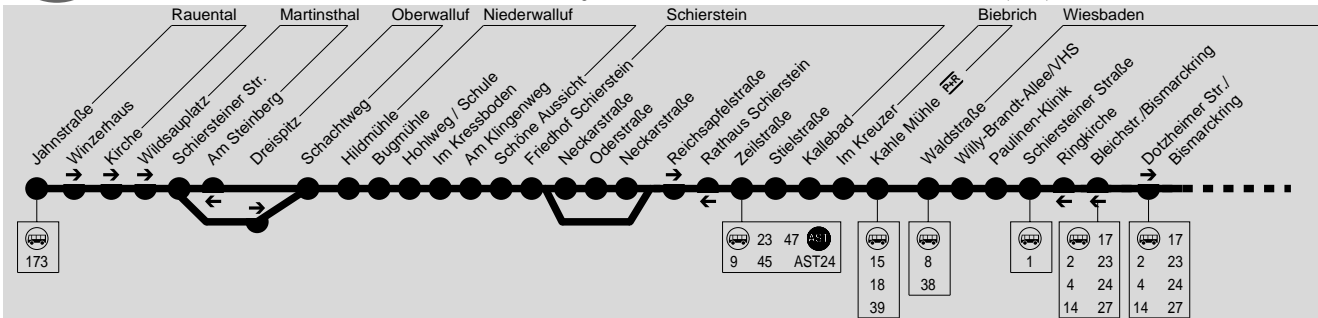

5

**Rauenthal → Martinsthal → Oberwalluf → Niederwalluf → Schierstein → Biebrich → Wiesbaden**  
**Niederwalluf → Schierstein → Hochfeld → Erbenheim Nord**

ESWE Verkehrsgesellschaft mbH, Postfach 2369, 65013 Wiesbaden, Tel.: (0611) 45022-450