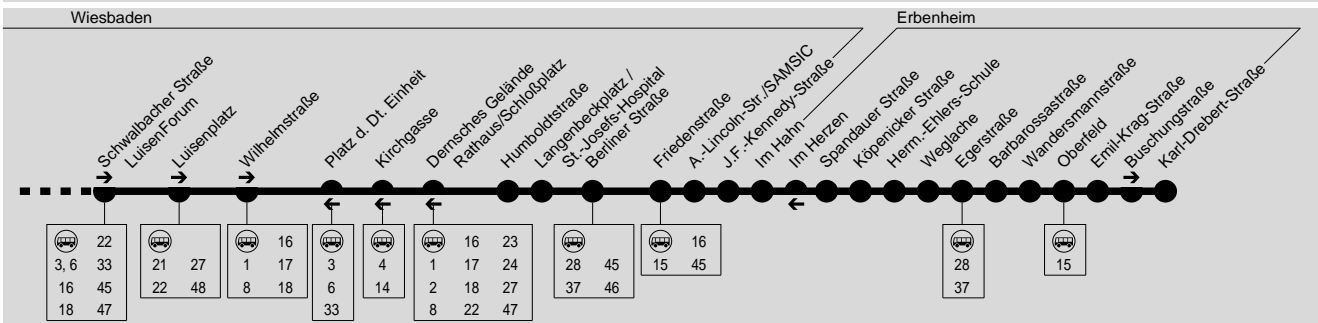

5

**Rauenthal → Martinsthal → Oberwalluf → Niederwalluf → Schierstein → Biebrich → Wiesbaden**  
**Niederwalluf → Schierstein → Hochfeld → Erbenheim Nord**

ESWE Verkehrsgesellschaft mbH, Postfach 2369, 65013 Wiesbaden, Tel.: (0611) 45022-450