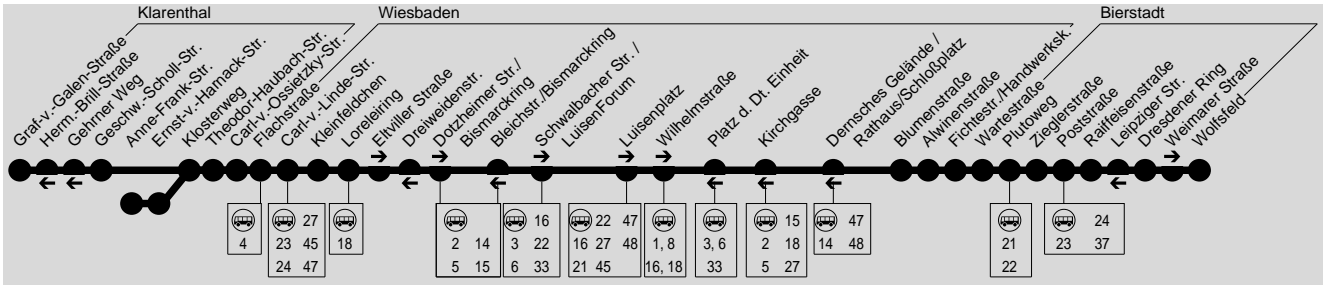

17

WI

Klarenthal → Luisenplatz → Bierstadt

ESWE Verkehrsgesellschaft mbH, Postfach 2369, 65013 Wiesbaden, Tel.: (0611) 45022-450

Montag - Freitag

	Am 24.12. und 31.12. Verkehr wie Samstag																					
Klarenthal Anne-Frank-Straße	6.21	6.41	7.01	7.21	7.41	8.01	8.21	8.41	9.01	9.21	9.41	6.21	6.41	7.01	7.21	7.41	8.01	8.21	8.41	9.01	9.21	9.41
- Graf-v-Galen-Straße																						
- Klosterweg	6.23	6.33	6.43	6.53	7.03	7.13	7.23	7.33	7.43	7.53	8.03	8.13	8.23	8.33	8.43	8.53	9.03	9.13	9.23	9.33	9.43	
Wiesbaden Carl-v-Linde-Str. A	6.28	6.38	6.48	6.58	7.08	7.18	7.28	7.38	7.48	7.58	8.08	8.18	8.28	8.38	8.48	8.58	9.08	9.18	9.28	9.38	9.48	
- Loreleiing A	6.31	6.41	6.51	7.01	7.11	7.21	7.31	7.41	7.51	8.01	8.11	8.21	8.31	8.41	8.51	9.01	9.11	9.21	9.31	9.41	9.51	
- Dotzheimer Str./Bismarckring	6.34	6.44	6.54	7.04	7.14	7.24	7.34	7.44	7.54	8.04	8.14	8.24	8.34	8.44	8.54	9.04	9.14	9.24	9.34	9.44	9.54	
- Schwalb-Str./LuisenForum A	6.36	6.46	6.56	7.06	7.16	7.26	7.36	7.46	7.56	8.06	8.16	8.26	8.36	8.46	8.56	9.06	9.16	9.26	9.36	9.46	9.56	
- Luisenplatz B	6.37	6.47	6.57	7.07	7.17	7.27	7.37	7.47	7.57	8.07	8.17	8.27	8.37	8.47	8.57	9.07	9.17	9.27	9.37	9.47	9.57	
- Wilhelmstraße	6.39	6.49	6.59	7.09	7.19	7.29	7.39	7.49	7.59	8.09	8.19	8.29	8.39	8.49	8.59	9.09	9.19	9.29	9.39	9.49	9.59	
- Fichtestraße/Handwerkskammer	6.43	6.53	7.03	7.13	7.23	7.33	7.43	7.53	8.03	8.13	8.23	8.33	8.43	8.53	9.03	9.13	9.23	9.33	9.43	9.53	10.03	
Bierstadt Plutoweg	6.46	6.56	7.06	7.16	7.26	7.36	7.46	7.56	8.06	8.16	8.26	8.36	8.46	8.56	9.06	9.16	9.26	9.36	9.46	9.56	10.06	
- Poststraße	6.49	6.59	7.09	7.19	7.29	7.39	7.49	7.59	8.09	8.19	8.29	8.39	8.49	8.59	9.09	9.19	9.29	9.39	9.49	9.59	10.09	
- Wolfsfeld	6.55	7.05	7.15	7.25	7.35	7.45	7.55	8.05	8.15	8.25	8.35	8.45	8.55	9.05	9.15	9.25	9.35	9.45	9.55	10.05	10.15	