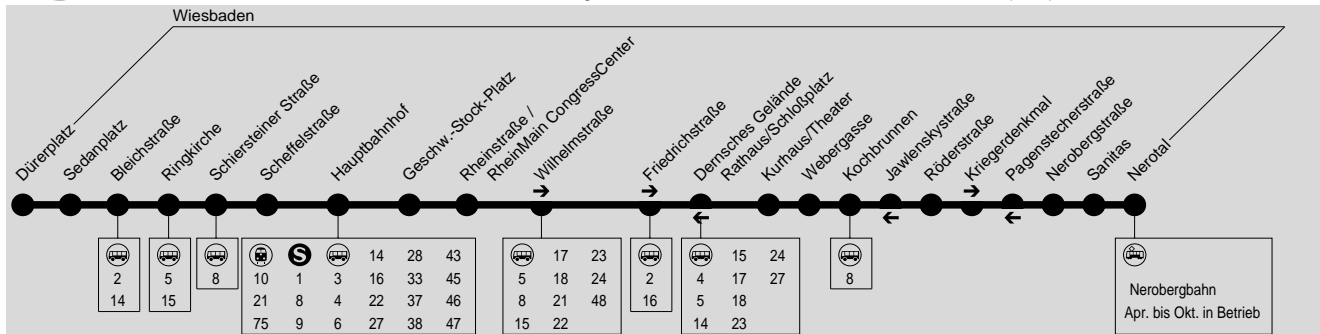

**1****WI Dürerplatz → Hauptbahnhof → Nerotal****ESWE VERKEHR**

ESWE Verkehrsgesellschaft mbH, Postfach 2369, 65013 Wiesbaden, Tel.: (0611) 45022 -450

50

**Montag - Freitag**

Wiesbaden Dürerplatz E		4.38	5.08	5.38	5.56	6.11	6.21	6.31	alle	17.31	17.41	17.51	18.01	18.11	18.21	18.31	18.46	19.01	19.16	19.31
- Bleichstraße		4.40	5.10	5.40	5.58	6.13	6.23	6.33	10	17.33	17.43	17.53	18.03	18.13	18.23	18.33	18.48	19.03	19.18	19.33
- Ringkirche		4.42	5.12	5.42	6.00	6.15	6.25	6.35	Min	17.35	17.45	17.55	18.05	18.15	18.25	18.35	18.50	19.05	19.20	19.35
- Schiersteiner Straße		4.43	5.13	5.43	6.02	6.17	6.27	6.37		17.37	17.47	17.57	18.07	18.17	18.27	18.37	18.52	19.07	19.22	19.37
- WI Hauptbahnhof B	an	4.47	5.17	5.47	6.06	6.21	6.31	6.41		17.41	17.51	18.01	18.11	18.21	18.31	18.41	18.56	19.11	19.26	19.41
- WI Hauptbahnhof B	ab	4.18	4.48	5.18	5.48	6.06	6.21	6.31	6.41	17.41	17.51	18.01	18.11	18.21	18.31	18.41	18.56	19.11	19.26	19.41
- Wilhelmstraße	an	4.21	4.51	5.21	5.51	6.10	6.25	6.35	6.45	17.45	17.55	18.05	18.15	18.25	18.35	18.45	19.00	19.15	19.30	19.45
- Wilhelmstraße	ab	4.22	4.52	5.22	5.52	6.10	6.25	6.35	6.45	17.45	17.55	18.05	18.15	18.25	18.35	18.45	19.00	19.15	19.30	19.45
- Kurhaus/Theater		4.25	4.55	5.25	5.55	6.13	6.28	6.38	6.48	17.48	17.58	18.08	18.18	18.28	18.38	18.48	19.03	19.18	19.33	19.48
- Kochbrunnen		4.27	4.57	5.27	5.57	6.16	6.31	6.41	6.51	17.51	18.01	18.11	18.21	18.31	18.41	18.51	19.06	19.21	19.36	19.51
- Nerobergstraße		4.30	5.00	5.30	6.00	6.19	6.34	6.44	6.54	17.54	18.04	18.14	18.24	18.34	18.44	18.54	19.09	19.24	19.39	19.54
- Nerotal		4.33	5.03	5.33	6.03	6.22	6.37	6.47	6.57	17.57	18.07	18.17	18.27	18.37	18.47	18.57	19.12	19.27	19.42	19.57