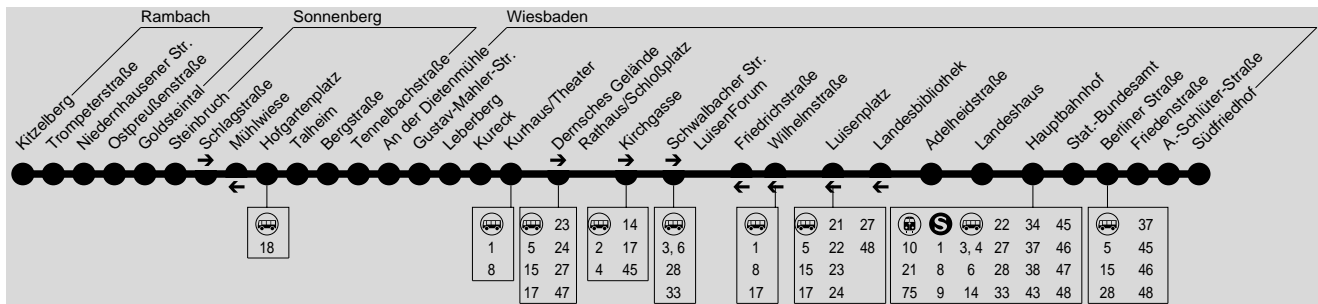

**16****WI Rambach → Hauptbahnhof → Südfriedhof****ESWE VERKEHR**

ESWE Verkehrsgesellschaft mbH, Postfach 2369, 65013 Wiesbaden, Tel.: (0611) 45022 -450

**Montag - Freitag**

Verkehrsbeschränkung Hinweise	S																				
	48	45							45	45	45			45							
Rambach Kitzelberg	4.30	5.00	5.15	5.30	5.45	6.00	6.15	6.30	6.40	6.50	7.00	7.10	7.20	7.22	7.30	7.40	7.50	8.00	8.10	8.20	
- Goldsteintal	4.34	5.04	5.19	5.34	5.49	6.04	6.19	6.34	6.44	6.54	7.04	7.14	7.24	7.26	7.34	7.44	7.54	8.04	8.14	8.24	
Sonnenberg Hofgartenplatz	4.38	5.08	5.23	5.38	5.53	6.09	6.24	6.39	6.49	6.59	7.09	7.19	7.29	7.31	7.39	7.49	7.59	8.09	8.19	8.29	
- Tennenbachstraße	4.40	5.10	5.25	5.40	5.55	6.12	6.27	6.42	6.52	7.02	7.12	7.22	7.32	7.34	7.42	7.52	8.02	8.12	8.22	8.32	
Wiesbaden Gustav-Mahler-Str.	4.42	5.12	5.27	5.42	5.57	6.14	6.29	6.44	6.54	7.04	7.14	7.24	7.34	7.36	7.44	7.54	8.04	8.14	8.24	8.34	
- Dernsches Gelände A an	4.47	5.17	5.32	5.47	6.02	6.20	6.35	6.50	7.00	7.10	7.20	7.30	7.40	7.42	7.50	8.00	8.10	8.20	8.30	8.40	
- Dernsches Gelände A ab	4.48	5.18	5.33	5.48	6.03	6.20	6.35	6.50	7.00	7.10	7.20	7.30	7.40	7.42	7.50	8.00	8.10	8.20	8.30	8.40	
- Schwalb.Str./LuisenForum B	4.52	5.22	5.37	5.52	6.07	6.24	6.39	6.54	7.04	7.14	7.24	7.34	7.44	7.46	7.54	8.04	8.14	8.24	8.34	8.44	
- WI Hauptbahnhof A	4.19	4.56	5.26	5.41	5.56	6.11	6.29	6.44	6.59	7.09	7.19	7.29	7.39	7.49	7.51	7.59	8.09	8.19	8.29	8.39	8.49
- Berliner Straße D	4.21	4.58	5.28	5.43	5.58	6.13	6.33	6.48	7.03	7.23	7.33			7.55	8.03		8.23	8.33	8.43	8.53	
- Südfriedhof	5.02	5.32	5.47	6.02	6.17	6.37	6.52	7.07		7.27	7.37			7.59	8.07		8.27	8.37	8.47	8.57	