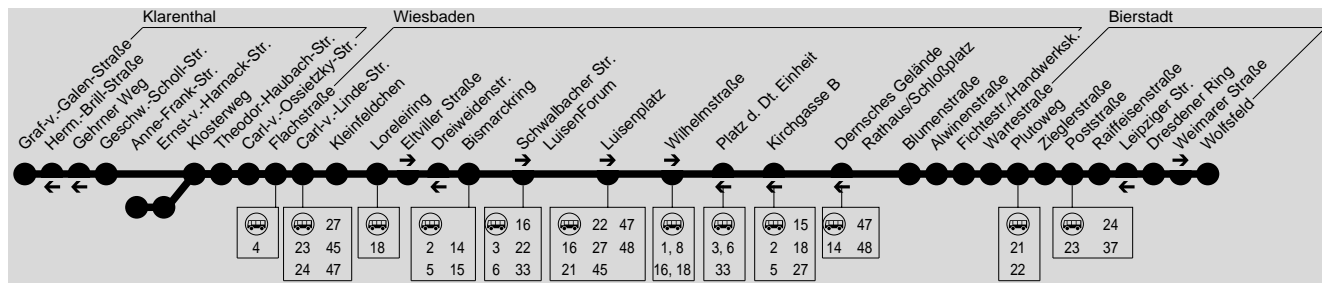

17

WI

Klarenthal → Luisenplatz → Bierstadt

ESWE  
VERKEHR

ESWE Verkehrsgesellschaft mbH, Postfach 2369, 65013 Wiesbaden, Tel.: (0611) 45022 -450

## Montag - Freitag

Klarenthal Anne-Frank-Straße	6.22		6.42		7.02		7.22		7.42		8.02		8.22		8.42		9.02		9.22	
- Graf-v-Galen-Straße		6.32		6.52		7.12		7.32		7.52		8.12		8.32		8.52		9.12		9.32
- Klosterweg	6.24	6.34	6.44	6.54	7.04	7.14	7.24	7.34	7.44	7.54	8.04	8.14	8.24	8.34	8.44	8.54	9.04	9.14	9.24	9.34
- Theodor-Haubach-Straße	6.25	6.35	6.45	6.55	7.05	7.15	7.25	7.35	7.45	7.55	8.05	8.15	8.25	8.35	8.45	8.55	9.05	9.15	9.25	9.35
Wiesbaden Carl-v-Linde-Straße A	6.28	6.38	6.48	6.58	7.08	7.18	7.28	7.38	7.48	7.58	8.08	8.18	8.28	8.38	8.48	8.58	9.08	9.18	9.28	9.38
- Loreleiring A	6.31	6.41	6.51	7.01	7.11	7.21	7.31	7.41	7.51	8.01	8.11	8.21	8.31	8.41	8.51	9.01	9.11	9.21	9.31	9.41
- Bismarckring	6.34	6.44	6.54	7.04	7.14	7.24	7.34	7.44	7.54	8.04	8.14	8.24	8.34	8.44	8.54	9.04	9.14	9.24	9.34	9.44
- Schwalb.Str./LuisenForum A	6.36	6.46	6.56	7.06	7.16	7.26	7.36	7.46	7.56	8.06	8.16	8.26	8.36	8.46	8.56	9.06	9.16	9.26	9.36	9.46
- Luisenplatz B	6.37	6.47	6.57	7.07	7.17	7.27	7.37	7.47	7.57	8.07	8.17	8.27	8.37	8.47	8.57	9.07	9.17	9.27	9.37	9.47
- Wilhelmstraße	6.39	6.49	6.59	7.09	7.19	7.29	7.39	7.49	7.59	8.09	8.19	8.29	8.39	8.49	8.59	9.09	9.19	9.29	9.39	9.49
- Fichtestraße/Handwerkskammer	6.43	6.53	7.03	7.13	7.23	7.33	7.43	7.53	8.03	8.13	8.23	8.33	8.43	8.53	9.03	9.13	9.23	9.33	9.43	9.53
Bierstadt Plutoweg	6.46	6.56	7.06	7.16	7.26	7.36	7.46	7.56	8.06	8.16	8.26	8.36	8.46	8.56	9.06	9.16	9.26	9.36	9.46	9.56
- Poststraße	6.49	6.59	7.09	7.19	7.29	7.39	7.49	7.59	8.09	8.19	8.29	8.39	8.49	8.59	9.09	9.19	9.29	9.39	9.49	9.59
- Wolfsfeld	6.54	7.04	7.14	7.24	7.34	7.44	7.54	8.04	8.14	8.24	8.34	8.44	8.54	9.04	9.14	9.24	9.34	9.44	9.54	10.04