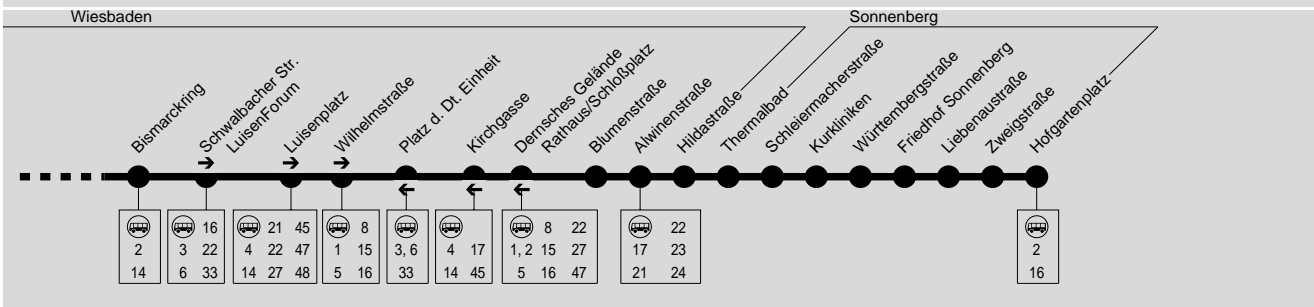

18

WI Schierstein Hafen → Nordstrander Str. → Luisenplatz → Sonnenberg

IESWE
VERKEHR

ESWE Verkehrsgesellschaft mbH, Postfach 2369, 65013 Wiesbaden, Tel.: (0611) 45022 -450

196