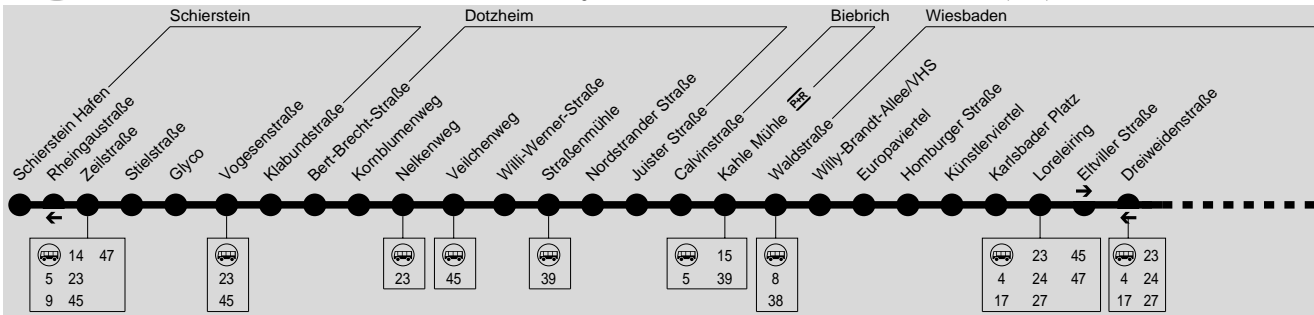

18

WI Schierstein Hafen → Nordstrander Str. → Luisenplatz → Sonnenberg

IESWE
VERKEHR

ESWE Verkehrsgesellschaft mbH, Postfach 2369, 65013 Wiesbaden, Tel.: (0611) 45022 -450

196