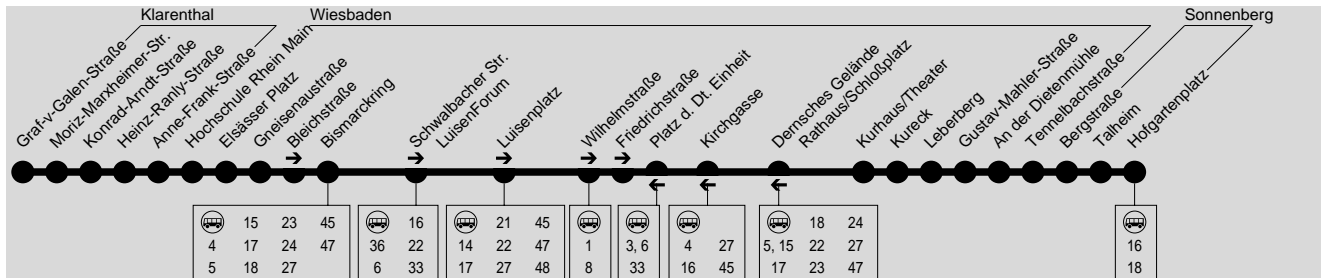

**2****Klarenthal → Wilhelmstraße → Sonnenberg****ESWE  
VERKEHR**

ESWE Verkehrsgesellschaft mbH, Postfach 2369, 65013 Wiesbaden, Tel.: (0611) 45022 -450

**Montag - Freitag (Schulzeit)**

Hinweise	22					
Klarenthal Graf-v-Galen-Straße	7.02	7.12	7.22	7.32	13.02	
- Heinz-Ranly-Straße	7.05	7.15	7.25	7.35	13.05	
- Anne-Frank-Straße	7.06	7.16	7.26	7.36	13.06	13.16
Wiesbaden Elsässer Platz	7.09	7.19	7.29	7.39	13.09	13.19
- Bismarckring	7.14	7.24	7.34	7.44	13.14	13.24
- Schwalb.Str./LuisenForum A	7.16	7.26	7.36	7.46	13.16	13.26
- Luisenplatz B	7.17	7.27	7.37	7.47	13.17	13.27
- Wilhelmstraße		7.29	7.39	7.49	13.19	13.29
- Kurhaus/Theater		7.32			13.22	13.32
- Leberberg		7.35			13.25	13.35
Sonnenberg Tennenbachstraße		7.39			13.29	13.39
- Hofgartenplatz		7.41			13.31	13.41

**22** = ab Luisenplatz weiter als L.22 nach Niedernhausen

**Die Linie 2 verkehrt nur an Schultagen. Ferientermine siehe auf dem Kalender erste Seite.**

**Weitere Fahrten zwischen Graf-v-Galen-Straße und Luisenplatz siehe Linie 14, zwischen Luisenplatz und Sonnenberg siehe Linie 16.**

Sonnenberg Hofgartenplatz		7.14	7.24	7.34	7.44
- Tunnelbachstraße		7.17	7.27	7.37	7.47
Wiesbaden Leberberg		7.20	7.30	7.40	7.50
- Kurhaus/Theater		7.23	7.33	7.43	7.53
- Dernsches Gelände B	an	7.25	7.35	7.45	7.55
- Dernsches Gelände B	ab	7.26	7.36	7.46	7.55
- Platz d. Dt. Einheit B		7.30	7.40	7.50	7.59
- Bismarckring		7.32	7.42	7.52	8.01
- Elsässer Platz		7.35	7.45	7.55	
- Hochschule Rhein Main B		7.36	7.46	7.56	
Klarenthal Anne-Frank-Straße		7.38	7.48	7.58	
- Heinz-Ranly-Straße		7.39	7.49	7.59	
- Graf-v-Galen-Straße		7.41	7.51	8.01	

**Die Linie 2 vekehrt n u r an Schultagen. Ferientermine siehe auf dem Kalender erste Seite.****Weitere Fahrten zwischen Sonnenberg und Kirchgasse siehe Linie 16,  
zwischen Kirchgasse und Graf-v-Galen-Straße siehe Linie 14.**