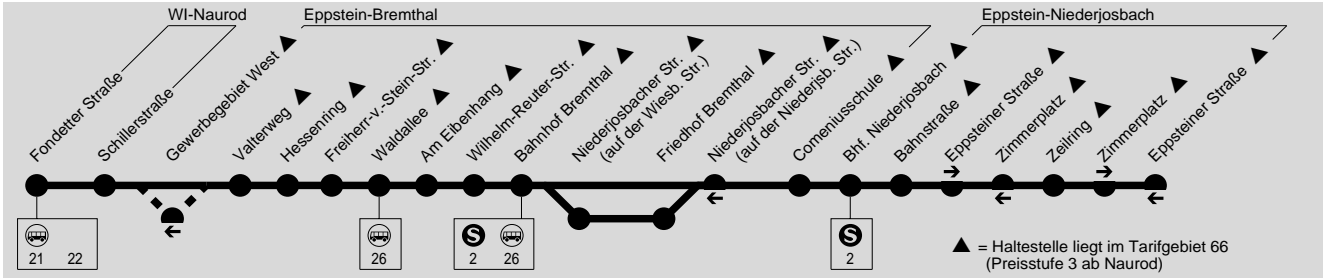

20/AST20 Naurod → Bremthal → Niederjosbach

ESWE Verkehrsgesellschaft mbH, Postfach 2369, 65013 Wiesbaden, Tel.: (0611) 45022-450

Montag - Freitag

Linie	20	20	20	20	20	20	20	20	20	20	20	20	20	20	20	20	20	20	20	20
Verkehrsbeschränkung	LS																			
Naurod Fondetter Straße C	5.20	5.43	6.16	7.16	8.16	10.20	10.50	11.20	12.20	13.12	13.52	14.20	14.50	15.50						
Bremthal Valterweg	5.27	5.50	6.23	6.53	7.23	7.57	8.23	8.57	9.27	10.27	10.57	11.27	12.27	13.19	13.59	14.27	14.57	15.27	15.57	
- Freiherr-v.-Stein-Straße	5.29	5.52	6.25	6.55	7.25	7.59	8.25	8.59	9.29	10.29	10.59	11.29	12.29	13.21	14.01	14.29	14.59	15.29	15.59	
- Waldallee	5.31	5.54	6.27	6.57	7.27	8.01	8.27	9.01	9.31	10.31	11.01	11.31	12.31	13.23	14.03	14.31	15.01	15.31	16.01	
- Am Eibengang	5.32	5.55	6.28	6.58	7.28	8.02	8.28	9.02	9.32	10.32	11.02	11.32	12.32	13.24	14.04	14.32	15.02	15.32	16.02	
- Wilhelm-Reuter-Straße	5.33	5.56	6.29	6.59	7.29	8.03	8.29	9.03	9.33	10.33	11.03	11.33	12.33	13.25	14.05	14.33	15.03	15.33	16.03	
- Bremthal Bahnhof	5.35	5.58	6.31	7.01	7.31	8.05	8.31	9.05	9.35	10.35	11.05	11.35	12.35	13.27	14.07	14.35	15.05	15.35	16.05	
S Bremthal	5.38	6.08	6.38	7.08	7.38	8.08	8.38	9.08	9.38	10.38	11.08	11.38	12.38	13.38	14.38	15.08	15.38	16.08		
S Ffm Hauptbahnhof	an	6.08	6.38	7.08	7.38	8.08	8.38	9.08	9.38	10.08	11.08	11.38	12.08	13.08	14.08	15.08	15.38	16.08	16.38	
- Niederjosbacher Straße			6.33	7.33	8.33						11.07	11.37	12.37	13.29	14.09	14.37	15.07	16.07		
- Bremthal Friedhof			6.34	7.34	8.34						11.08	11.38	12.38	13.30	14.10	14.38	15.08	16.08		
- Comeniusschule				7.35	8.35					10.50	11.09	11.39	12.39	13.31	14.11	14.39				
Niederjosbach Bahnhof				7.36	8.36					10.52	11.10	11.40	12.40	13.32	14.12	14.40				
- Bahnstraße				7.37	8.37					10.53	11.11	11.41	12.41	13.33	14.13	14.41				
- Eppsteiner Straße				7.39	8.39					10.55	11.13	11.43	12.43	13.35	14.15	14.43				
- Zeilring				8.40						10.56	11.44	12.44	13.36	14.16	14.44					
- Zimmerplatz				8.42						10.58	11.46	12.46	13.38	14.18	14.46					