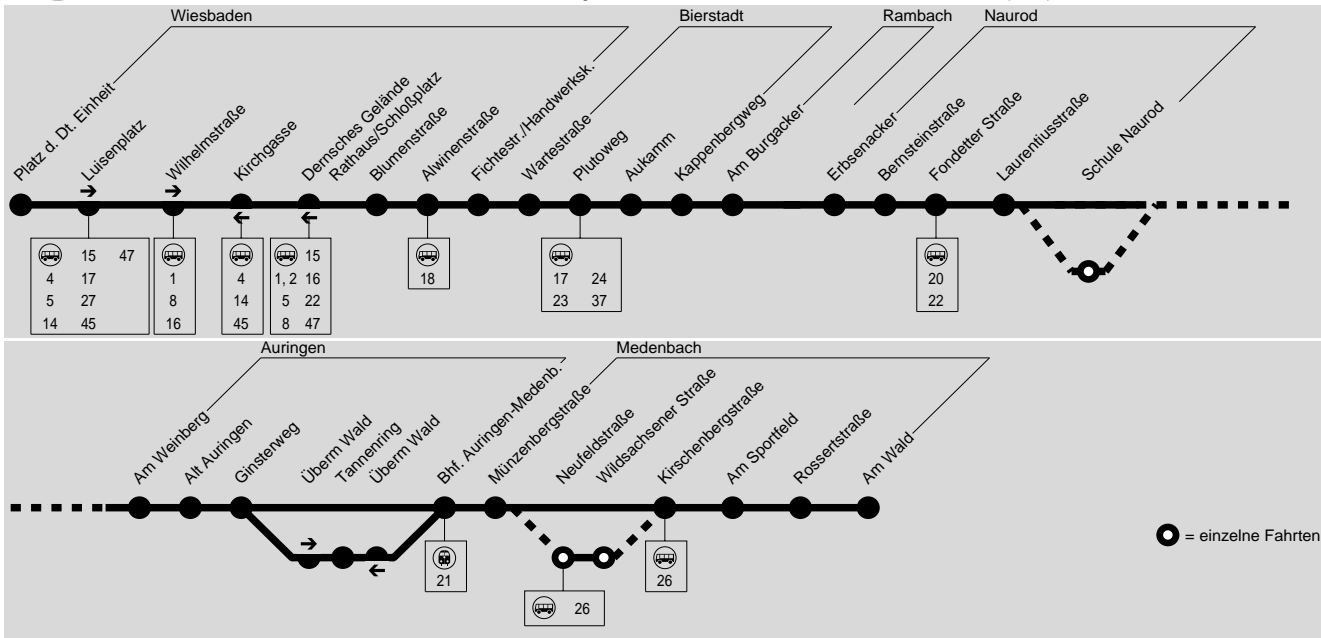

21

WI Platz d. Dt. Einheit → Naurod → Medenbach

ESWE
VERKEHR

ESWE Verkehrsgesellschaft mbH, Postfach 2369, 65013 Wiesbaden, Tel.: (0611) 45022 -450

212

Montag - Freitag

Verkehrsbeschränkung	Hinweise																			
	26																			
	F				S				F				S							
Wiesbaden Platz d. Dt. Einheit E	5.34	5.54	6.10	6.30	6.45	7.05	7.05	7.25	7.45	7.45	8.05	8.25	8.55	9.25	9.55	10.25	10.55	11.25	11.55	12.25
- Luisenplatz B	5.36	5.56	6.12	6.32	6.47	7.07	7.07	7.27	7.47	7.47	8.07	8.27	8.57	9.27	9.57	10.27	10.57	11.27	11.57	12.27
- Wilhelmstraße	5.37	5.57	6.14	6.34	6.49	7.09	7.09	7.29	7.49	7.49	8.09	8.29	8.59	9.29	9.59	10.29	10.59	11.29	11.59	12.29
- Fichtestraße/Handwerkskammer	5.41	6.01	6.18	6.38	6.53	7.13	7.13	7.33	7.53	7.53	8.13	8.33	9.03	9.33	10.03	10.33	11.03	11.33	12.03	12.33
Bierstadt Plutoweg	5.43	6.03	6.21	6.41	6.56	7.16	7.16	7.36	7.56	7.56	8.16	8.36	9.06	9.36	10.06	10.36	11.06	11.36	12.06	12.36
- Kappenbergweg	5.46	6.06	6.24	6.44	6.59	7.19	7.19	7.39	7.59	7.59	8.19	8.39	9.09	9.39	10.09	10.39	11.09	11.39	12.09	12.39
Naurod Fondetter Straße B	5.53	6.13	6.31	6.51	7.06	7.26	7.26	7.46	8.06	8.06	8.26	8.46	9.16	9.46	10.16	10.46	11.16	11.46	12.16	12.46
- Schule Naurod							7.29			8.09										
Auringen Alt Auringen	5.58	6.18	6.36	6.56	7.11	7.31	7.35	7.51	8.11	8.15	8.31	8.51	9.21	9.51	10.21	10.51	11.21	11.51	12.21	12.51
- Tannenring					7.15							8.55		9.55		10.55		11.55		12.55
RB21 WI Hauptbahnhof ab	5.31				6.50						8.06	8.36		9.36		10.36		11.36		12.36
RB21 Wiesbaden Erbenheim ab	5.36				6.55						8.11	8.41		9.41		10.41		11.41		12.41
RB21 Wiesbaden Igstadt ab	5.46				7.05						8.17	8.47		9.47		10.47		11.47		12.47
RB21 Auringen-Medenbach an	5.50				7.09						8.21	8.51		9.51		10.51		11.51		12.51
- Auringen-Medenbach Bahnhof	6.00	6.20	6.38	6.58	7.17	7.33	7.37	7.53	8.13	8.17	8.33	8.57	9.23	9.57	10.23	10.57	11.23	11.57	12.23	12.57
RB21 Auringen-Medenbach ab	6.09				7.29						8.39	9.09		10.09		11.09		12.09		13.09
RB21 Wiesbaden Igstadt an	6.14				7.33						8.43	9.14		10.14		11.14		12.14		13.14
RB21 Wiesbaden Erbenheim an	6.18				7.38						8.52	9.18		10.18		11.18		12.18		13.18
RB21 WI Hauptbahnhof an	6.25				7.44						8.57	9.25		10.25		11.25		12.25		13.25
Medenbach Münzenbergstraße	6.02	6.22	6.40	7.00	7.19	7.35	7.39	7.55	8.15	8.19	8.35	8.59	9.25	9.59	10.25	10.59	11.25	11.59	12.25	12.59
- Neufeldstraße			6.42					7.57						10.27				12.27		
- Kirschenbergstraße	6.03	6.23		7.01	7.20	7.36	7.40	8.01	8.16	8.20	8.36	9.00	9.26	10.00	10.31	11.00	11.26	12.00	12.31	13.00
- Am Wald	6.06	6.26		7.05	7.24	7.40	7.44	8.05	8.20	8.24	8.40	9.04	9.30	10.04	10.35	11.04	11.30	12.04	12.35	13.04