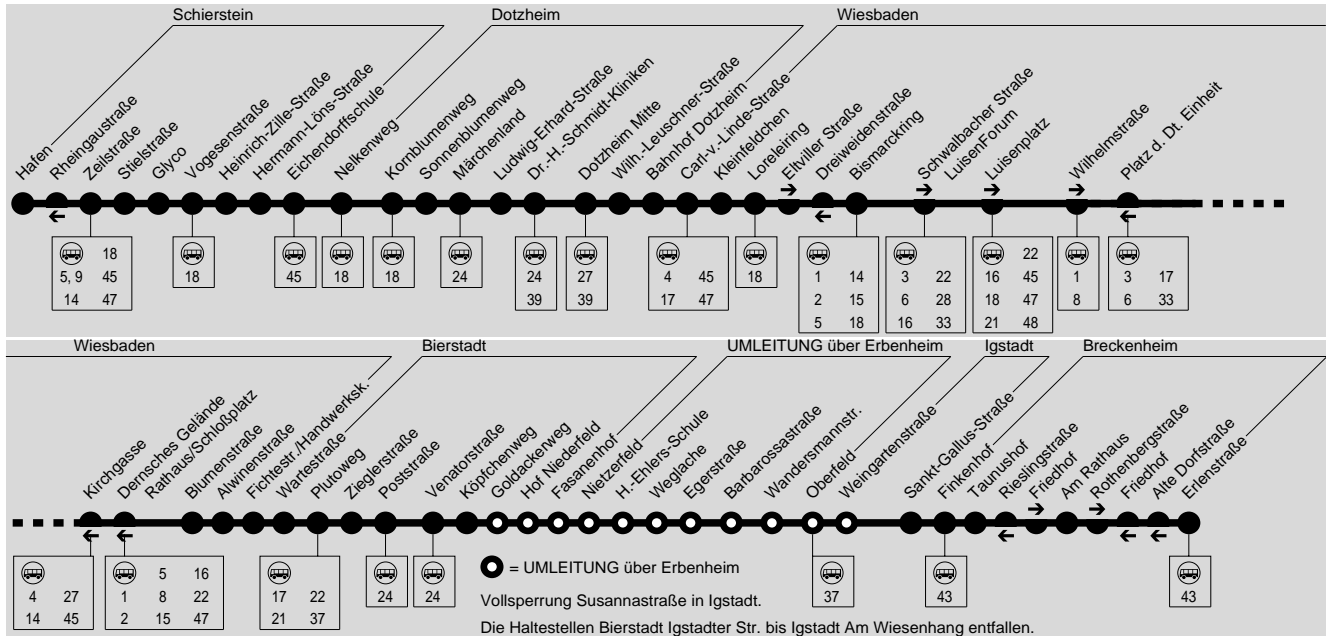

23

gültig ab 03.04.2017 UMLEITUNGSVERKEHR (wegen Vollsperrung Igstadt Susannastr.)

Schierstein → Dotzheim HSK → Luisenplatz → Bierstadt →
UMLEITUNG über Erbenheim → Igstadt → Breckenheim

ESWE Verkehrsgesellschaft mbH, Postfach 2369, 65013 Wiesbaden, Tel.: (0611) 45022 -450