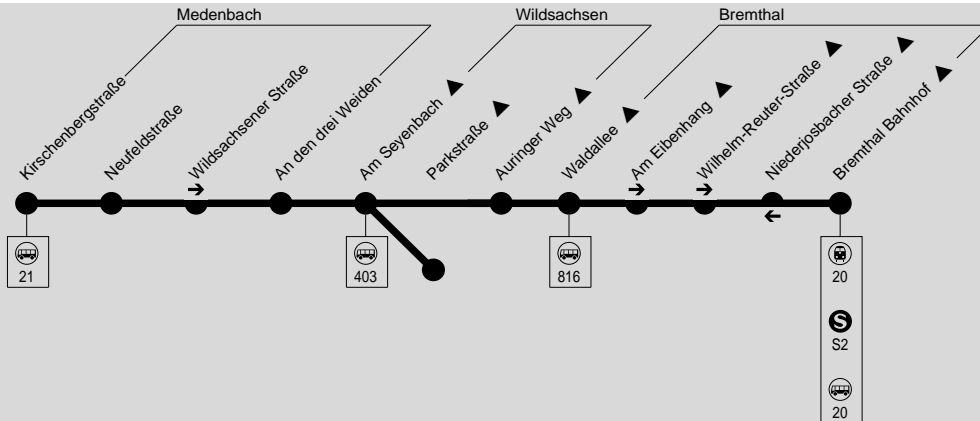

# 26/AST26 Medenbach → Wildsachsen → Bremthal

## AST26 Anruf-Sammeltaxi nur nach Bedarf

ESWE Verkehrsgesellschaft mbH, Postfach 2369, 65013 Wiesbaden, Tel.: (0611) 45022 -450

▲ = Haltestelle liegt im Tarifgebiet 66

(Preisstufe 4 von Medenbach)

**Umsteigemöglichkeit Linie 21 aus Naurod und Auringen in Medenbach, Kirschenbergstraße.**