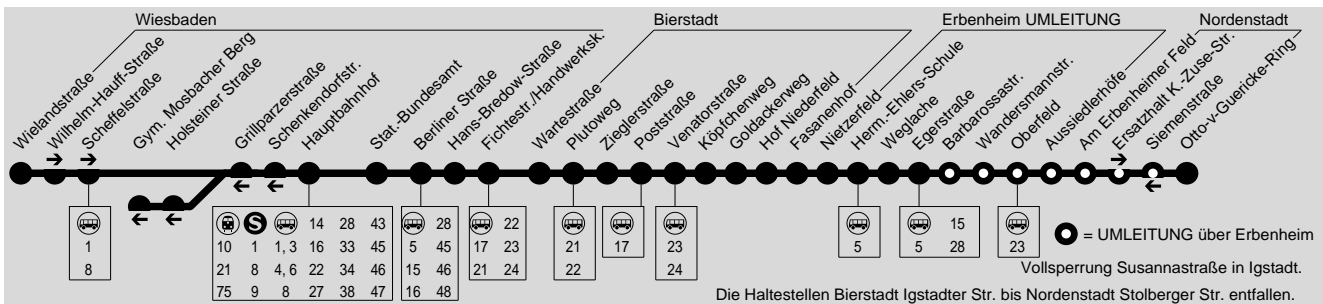

37

WI Wielandstraße → Hauptbahnhof → Bierstadt → Erbenheim UMLEITUNG → Nordenstadt

ESWE Verkehrsgesellschaft mbH, Postfach 2369, 65013 Wiesbaden, Tel.: (0611) 45022-450

Montag - Freitag

Verkehrsbeschränkung			S		F		S		F		S		F										
	Verkehrsbeschränkung	Hinweise	22	43																			
Wiesbaden Wielandstraße																							
- WI Hauptbahnhof A			4.01	4.16	4.41	5.01	5.21	5.36	5.51	6.01	6.11	6.21	6.31	6.41	6.51	7.01	7.01	7.11	7.21	7.21	7.31	7.41	7.53
- Berliner Straße C			4.04	4.19	4.44	5.04	5.24	5.39	5.54	6.04	6.14	6.24	6.34	6.44	6.54	7.04	7.04	7.14	7.24	7.24	7.34	7.44	
- Fichtestraße/Handwerkskammer			4.07	4.22	4.47	5.07	5.27	5.42	5.57	6.07	6.17	6.27	6.37	6.47	6.57	7.07	7.07	7.17	7.27	7.27	7.37	7.47	
Bierstadt Plutoweg			4.10	4.25	4.50	5.10	5.30	5.45	6.00	6.10	6.20	6.30	6.40	6.50	7.00	7.10	7.10	7.20	7.30	7.30	7.40	7.50	
- Poststraße			4.13	4.28	4.53		5.33	5.48	6.03	6.13	6.23	6.33	6.43	6.53	7.03	7.13	7.13	7.23	7.33	7.33	7.43	7.53	
- Venatorstraße			4.15	4.30	4.55		5.35	5.50	6.05	6.15	6.25	6.35	6.45	6.55	7.05	7.15	7.15	7.25	7.35	7.35	7.45	7.55	
- Goldackerweg									6.08							7.16						7.48	
Erbenheim Herm.-Ehlers-Schule									6.12							7.20						7.52	
- Egerstraße									6.15							7.23						7.55	
23 Breckenheim Erlenstraße	ab																					6.23	
23 Erbenheim Oberfeld	an																					6.39	
- Oberfeld																						6.18	
Nordenstadt O.-v.-Guericke-Ring																						6.23	
																						6.48	
																						6.53	
																						7.58	
																						8.03	