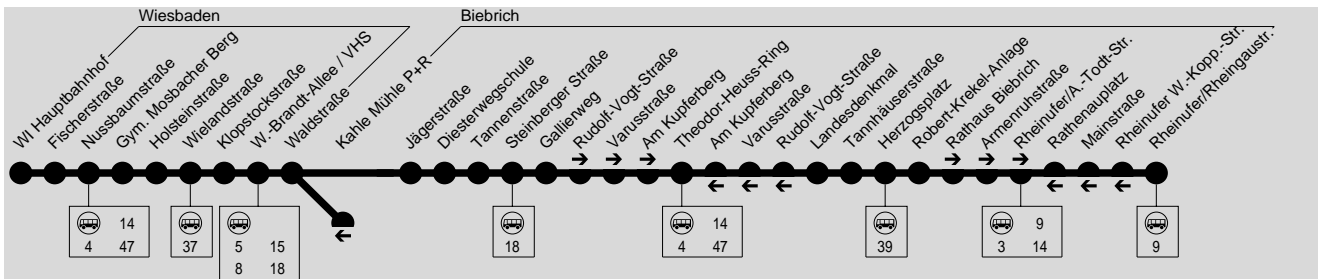

**38****WI Hbf. → Gym. Mosbacher Berg → Waldstr. → Biebrich****ESWE VERKEHR**

ESWE Verkehrsgesellschaft mbH, Postfach 2369, 65013 Wiesbaden, Tel.: (0611) 45022 -450

**Montag - Freitag (Schulzeit)**

Verkehrsbeschränkung	73																	
Hinweise																		
	E	E	RM	E	E	E	E	E	E	E	E	E	E	E	E	E		
Wiesbaden Hauptbahnhof D	4.32	5.02	5.32	6.02	6.22	6.42	6.59	11.17	11.42	12.17	12.39	12.49	12.57	14.32	15.02	15.32		
- Fischerstraße	4.33	5.03	5.33	6.03	6.23	6.43	7.00	11.18	11.43	12.18	12.40	12.50	12.58	14.33	15.03	15.33		
- Nussbaumstraße	4.34	5.04	5.34	6.04	6.24	6.44	7.01	11.19	11.44	12.19	12.41	12.51	12.59	14.34	15.04	15.34		
- Gym. Mosbacher Berg	4.37	5.07	5.37	6.07	6.27	6.47	7.04	11.22	11.47	12.22	12.42	12.44	12.54	13.02	13.22	14.37	15.07	15.37
- Holsteinstraße	4.38	5.08	5.38	6.08	6.28	6.48	7.05	11.23	11.48	12.23	12.43	12.45	12.55	13.03	13.23	14.38	15.08	15.38
- Wielandstraße	4.39	5.09	5.39	6.09	6.29	6.49	7.06	11.24	11.49	12.24	12.44	12.46	12.56	13.04	13.24	14.39	15.09	15.39
- Klopstockstraße	4.40	5.10	5.40	6.10	6.30	6.50	7.07	11.25	11.50	12.25	12.45	12.47	12.57	13.05	13.25	14.40	15.10	15.40
- Willy-Brandt-Allee/VHS	4.41	5.11	5.41	6.11	6.31	6.51	7.08	11.51	12.46					13.06	13.26			
- Waldstraße	4.42	5.12	5.42	6.12	6.32	6.52	7.09	11.52	12.47					13.07	13.27			
Biebrich Jägerstraße								11.54	12.49					13.09	13.29			
- Diesterwegschule							11.00	11.55	12.50					13.10	13.30			
- Steinberger Straße							11.02	11.57	12.52					13.12	13.32			
- Varusstraße							11.07	12.02	12.57					13.37				
- Theodor-Heuss-Ring							11.11	12.06	13.01					13.41				
- Tannhäuserstraße							11.14	12.09	13.04					13.44				
- Robert-Krekel-Anlage B							11.16	12.11	13.06					13.46				
- Rheinufer							11.20	12.15	13.10					13.50				