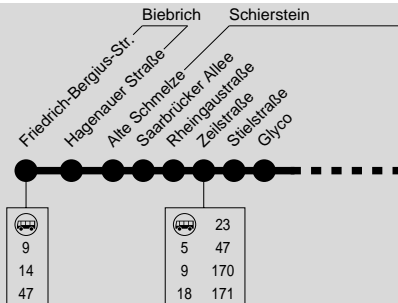

45

WI Biebrich → Schierstein → Freudenberg → WI Hbf. → Raiffeisenplatz

ESWE
VERKEHR

ESWE Verkehrsgesellschaft mbH, Postfach 2369, 65013 Wiesbaden, Tel.: (0611) 45022 -450

SPERRUNG SCHIERSTEINER BRÜCKE FÜR LINIENBUSSE.

Keine Fahrten von/bis Mainz.

Montag - Freitag

Hinweise		16	16	16	16														
Biebrich Friedrich-Bergius-Str		5.48	6.18		6.48				7.18		7.43	7.50	8.18	8.48	9.18	9.48	10.18	10.48	11.18
- Äppelallee-Center	5.38																		
- Hagenauer Straße	5.40	5.50	6.20		6.50				7.20		7.45	7.53	8.20	8.50	9.20	9.50	10.20	10.50	11.20
Schierstein Saarbrücker Allee	5.42	5.52	6.22		6.52				7.22		7.47	7.55	8.22	8.52	9.22	9.52	10.22	10.52	11.22
- Zeilstraße A	5.45	5.55	6.25		6.55	7.15			7.25		7.50	8.00	8.25	8.55	9.25	9.55	10.25	10.55	11.25
- Glyco	5.47	5.57	6.27		6.57	7.17			7.27		7.52	8.02	8.27	8.57	9.27	9.57	10.27	10.57	11.27
- Heinrich-Zille-Str		5.59	6.29		6.59	7.19			7.29		7.54	8.04	8.29	8.59	9.29	9.59	10.29	10.59	11.29
- Eichendorff-Schule		6.03	6.33		7.03	7.23			7.33		7.58	8.08	8.33	9.03	9.33	10.03	10.33	11.03	11.33
Dotzheim Dotzheim-Mitte C		6.07	6.37		7.07	7.27			7.37		8.02	8.12	8.37	9.07	9.37	10.07	10.37	11.07	11.37
Wiesbaden Carl-v-Linde-Straße A		6.09	6.39		7.09	7.29			7.39		8.04	8.14	8.39	9.09	9.39	10.09	10.39	11.09	11.39
- Loreleiring A		6.12	6.42		7.12	7.32			7.42		8.07	8.17	8.42	9.12	9.42	10.12	10.42	11.12	11.42
- Bismarckring		6.15	6.45		7.15	7.35			7.45		8.10	8.20	8.45	9.15	9.45	10.15	10.45	11.15	11.45
- Luisenplatz A	5.53	6.18	6.48		7.18	7.38			7.48		8.13	8.23	8.48	9.18	9.48	10.18	10.48	11.18	11.48
- WI Hauptbahnhof C	5.58	6.23	6.53		7.23	7.43			7.53		8.18	8.28	8.53	9.23	9.53	10.23	10.53	11.23	11.53
- WI Hauptbahnhof A	6.00	6.25	6.55	7.10	7.25	7.40	7.45	7.50		8.00	8.10	8.20	8.30	8.55					
- Berliner Straße D	6.04	6.29	6.59	7.14	7.29	7.44	7.49	7.54		8.04	8.14	8.24	8.34	8.59					
- Raiffeisenplatz	6.08	6.33	7.03	7.18	7.33	7.48	7.53	7.58		8.08	8.18	8.28	8.38	9.03					