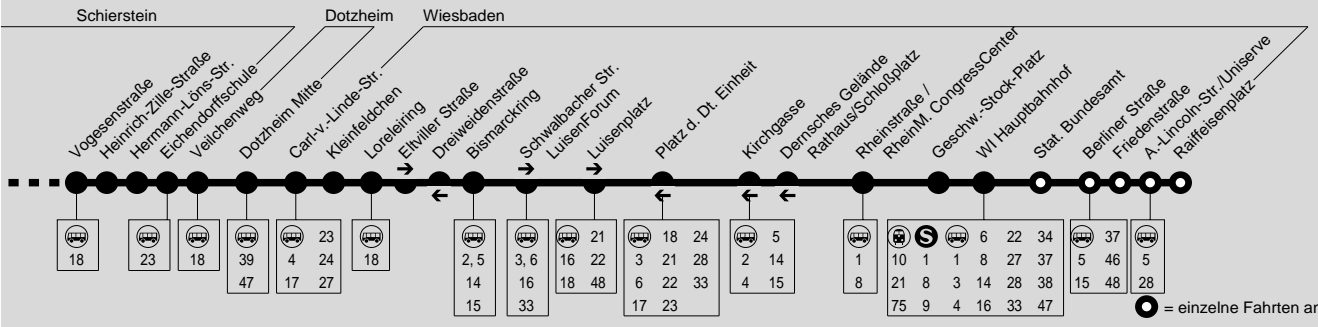

45

WI Biebrich → Schierstein → Freudenberg → WI Hbf. → Raiffeisenplatz

ESWE
VERKEHR

ESWE Verkehrsgesellschaft mbH, Postfach 2369, 65013 Wiesbaden, Tel.: (0611) 45022 -450

SPERRUNG SCHIERSTEINER BRÜCKE FÜR LINIENBUSSE.

Keine Fahrten von/bis Mainz.

Montag - Freitag

Hinweise		16	16	16	16														
Biebrich Friedrich-Bergius-Str		5.48	6.18		6.48				7.18		7.43	7.50	8.18	8.48	9.18	9.48	10.18	10.48	11.18
- Äppelallee-Center	5.38																		
- Hagenauer Straße	5.40	5.50	6.20		6.50				7.20		7.45	7.53	8.20	8.50	9.20	9.50	10.20	10.50	11.20
Schierstein Saarbrücker Allee	5.42	5.52	6.22		6.52				7.22		7.47	7.55	8.22	8.52	9.22	9.52	10.22	10.52	11.22
- Zeilstraße A	5.45	5.55	6.25		6.55	7.15			7.25		7.50	8.00	8.25	8.55	9.25	9.55	10.25	10.55	11.25
- Glyco	5.47	5.57	6.27		6.57	7.17			7.27		7.52	8.02	8.27	8.57	9.27	9.57	10.27	10.57	11.27
- Heinrich-Zille-Str		5.59	6.29		6.59	7.19			7.29		7.54	8.04	8.29	8.59	9.29	9.59	10.29	10.59	11.29
- Eichendorff-Schule		6.03	6.33		7.03	7.23			7.33		7.58	8.08	8.33	9.03	9.33	10.03	10.33	11.03	11.33
Dotzheim Dotzheim-Mitte C		6.07	6.37		7.07	7.27			7.37		8.02	8.12	8.37	9.07	9.37	10.07	10.37	11.07	11.37
Wiesbaden Carl-v-Linde-Straße A		6.09	6.39		7.09	7.29			7.39		8.04	8.14	8.39	9.09	9.39	10.09	10.39	11.09	11.39
- Loreleiring A		6.12	6.42		7.12	7.32			7.42		8.07	8.17	8.42	9.12	9.42	10.12	10.42	11.12	11.42
- Bismarckring		6.15	6.45		7.15	7.35			7.45		8.10	8.20	8.45	9.15	9.45	10.15	10.45	11.15	11.45
- Luisenplatz A	5.53	6.18	6.48		7.18	7.38			7.48		8.13	8.23	8.48	9.18	9.48	10.18	10.48	11.18	11.48
- WI Hauptbahnhof C	5.58	6.23	6.53		7.23	7.43			7.53		8.18	8.28	8.53	9.23	9.53	10.23	10.53	11.23	11.53
- WI Hauptbahnhof A	6.00	6.25	6.55	7.10	7.25	7.40	7.45	7.50		8.00	8.10	8.20	8.30	8.55					
- Berliner Straße D	6.04	6.29	6.59	7.14	7.29	7.44	7.49	7.54		8.04	8.14	8.24	8.34	8.59					
- Raiffeisenplatz	6.08	6.33	7.03	7.18	7.33	7.48	7.53	7.58		8.08	8.18	8.28	8.38	9.03					