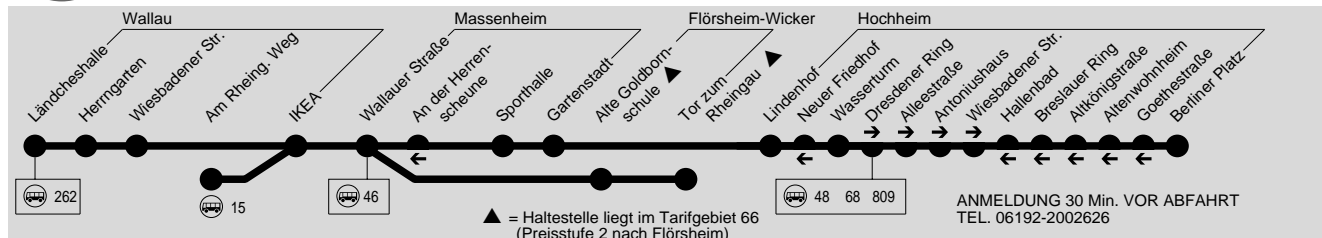

AST AST46

ANRUF - SAMMELTAXI nur nach Bedarf Wallau → Massenheim → Hochheim / Wicker

Montag - Freitag

Verkehrsbeschränkung	F		F															
Hinweise	46		46	46	46	46	46	46	262	15								
Wallau Ländcheshalle									20.46		23.35							
- Am Rheingauer Weg											23.41							
Massenheim Wallauer Straße	6.44	7.10	8.18	11.58	13.58	14.58	15.58	17.58	20.54	21.02	23.49							
Hochheim Dresdener Ring									21.08	23.55								
- Berliner Platz																		
Wicker Tor zum Rheingau	6.49	7.15	8.23	12.03	14.03	15.03	16.03	18.03										

F = nicht an Schultagen
46 = an Massenh. Wallauer Str. Zubringer
 L.46 von Wiesb. o. Nordenstadt
262 = an Wallau Ländcheshalle Zubringer
 L.262 von Wiesbaden
15 = an Wallau Am Rheingauer Weg Zubringer
 L.15 von Wiesbaden

Samstag

Hinweise	262	262	262	262	262	262	262	262	262	262	262	15							
Wallau Ländcheshalle	8.46	10.46	12.46	13.46	14.46	15.46	16.46	17.46	18.46	20.46			10.46	12.46	14.46	16.46	18.46	20.46	23.35
- Am Rheingauer Weg																			23.41
Massenheim Wallauer Straße	8.54	10.54	12.54	13.54	14.54	15.54	16.54	17.54	18.54	20.54	23.41		10.54	12.54	14.54	16.54	18.54	20.54	23.41
Hochheim Dresdener Ring	9.02	11.02	13.02		15.02		17.02	18.02	19.02	21.02	23.49		11.02	13.02	15.02	17.02	19.02	21.02	23.49
- Berliner Platz	9.08	11.08	13.08		15.08		17.08	18.08	19.08	21.08	23.55		11.08	13.08	15.08	17.08	19.08	21.08	23.55
Wicker Tor zum Rheingau				13.59	15.59														

262 = an Wallau Ländcheshalle Zubringer
 L.262 von Wiesbaden
15 = an Wallau Am Rheingauer Weg Zubringer
 L.15 von Wiesbaden

AST AST46

ANRUF - SAMMELTAXI nur nach Bedarf Hochheim / Wicker → Massenheim → Wallau