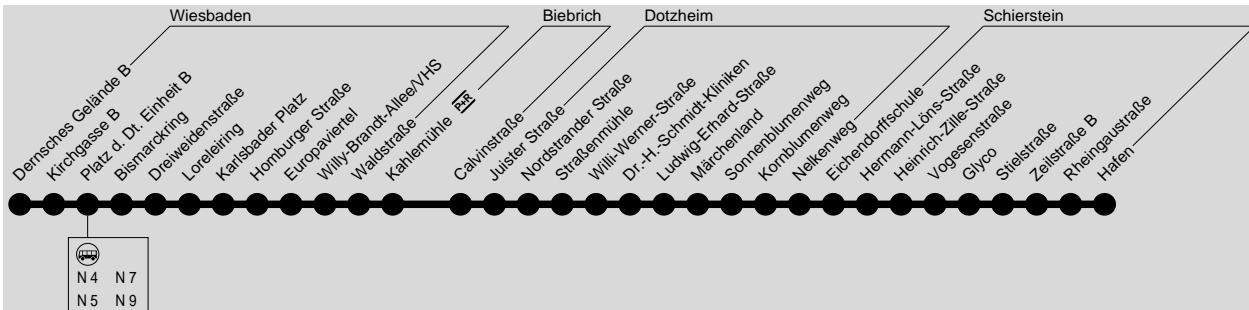

N12

WI Dernsches Gelände → Platz d.Dt. Einheit → Loreleiring →  
Europaviertel → Sauerland → Dotzheim → Schierstein

ESWE Verkehrsgesellschaft mbH, Postfach 2369, 65013 Wiesbaden, Tel.: (0611) 45022 -450

430

RÜCKFAHRT NUR BEI BEDARF ÜBER TELEFONISCHE ANMELDUNG, SIEHE UNTEN

Verkehrsbeschränkung Hinweise	Montag - Freitag				Samstag				Sonn- und Feiertag			
	ck	41	41		cj				vg	vg		
	www				www							
Wiesbaden Dernsches Gelände B	0.26	1.15	1.56	3.26	0.26	1.15	1.56	3.26	0.26	1.56	3.26	
- Platz d. Dt. Einheit B	an	0.29	1.18	1.59	3.29	0.29	1.18	1.59	3.29	0.29	1.59	3.29
- Platz d. Dt. Einheit B	ab	0.30	1.19	2.00	3.30	0.30	1.19	2.00	3.30	0.30	2.00	3.30
- Bismarckring		0.31	1.20	2.01	3.31	0.31	1.20	2.01	3.31	0.31	2.01	3.31
- Loreleiring C		0.35	1.24	2.05	3.35	0.35	1.24	2.05	3.35	0.35	2.05	3.35
- Europaviertel		0.38	1.27	2.08	3.38	0.38	1.27	2.08	3.38	0.38	2.08	3.38
- Willy-Brandt-Allee/VHS		0.39	1.28	2.09	3.39	0.39	1.28	2.09	3.39	0.39	2.09	3.39
- Waldstraße		0.40	1.29	2.10	3.40	0.40	1.29	2.10	3.40	0.40	2.10	3.40
Biebrich Kahle Mühle P+R		0.41	1.30	2.11	3.41	0.41	1.30	2.11	3.41	0.41	2.11	3.41
Dotzheim Nordstrander Straße		0.44	1.33	2.14	3.44	0.44	1.33	2.14	3.44	0.44	2.14	3.44
- Willi-Werner-Straße		0.47	1.36	2.17	3.47	0.47	1.36	2.17	3.47	0.47	2.17	3.47
- Dr.-H.-Schmidt-Kliniken		0.49	1.38	2.19	3.49	0.49	1.38	2.19	3.49	0.49	2.19	3.49
- Ludwig-Erhard-Straße		0.50	1.39	2.20	3.50	0.50	1.39	2.20	3.50	0.50	2.20	3.50
- Märchenland		0.51	1.40	2.21	3.51	0.51	1.40	2.21	3.51	0.51	2.21	3.51
- Nelkenweg		0.54	1.43	2.24	3.54	0.54	1.43	2.24	3.54	0.54	2.24	3.54
Schierstein H.-Löns-Str.		0.57	1.46	2.27	3.57	0.57	1.46	2.27	3.57	0.57	2.27	3.57
- Glyco		1.00	1.49	2.30	4.00	1.00	1.49	2.30	4.00	1.00	2.30	4.00
- Zeilstraße B		1.02	1.51	2.32	4.02	1.02	1.51	2.32	4.02	1.02	2.32	4.02
- Schierstein Hafen		1.04	1.53	2.34	4.04	1.04	1.53	2.34	4.04	1.04	2.34	4.04