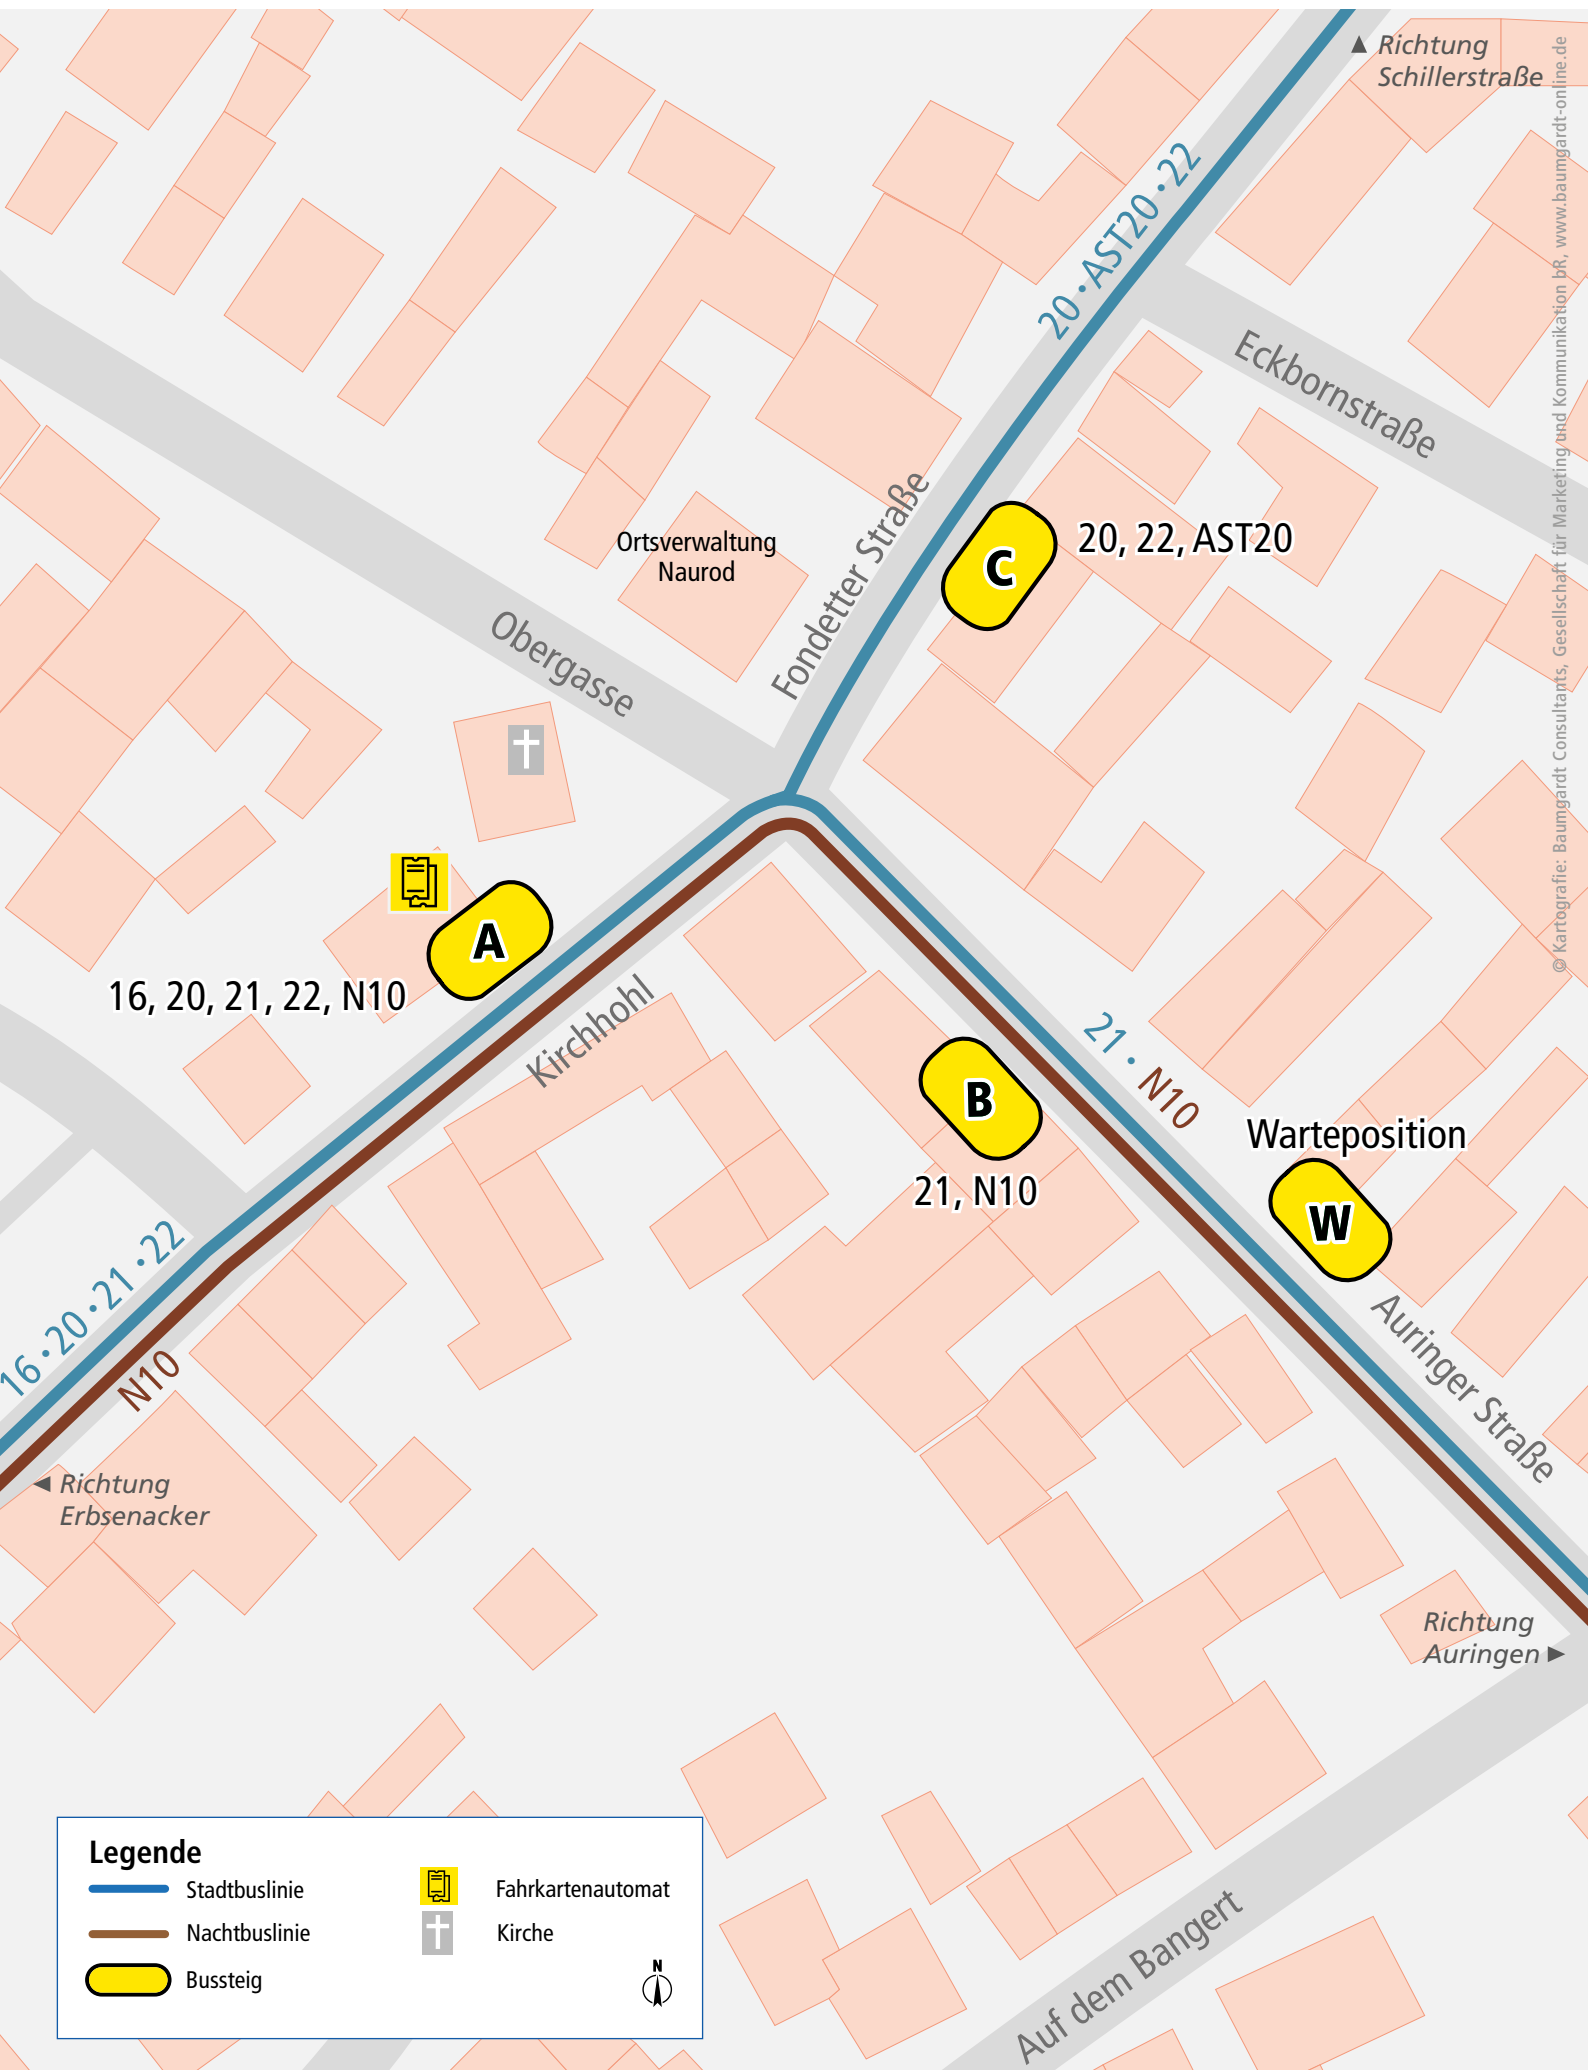

# Haltestellenanordnung Naurod Fondetter Straße

© Kartografie: Baumgardt Consultants, Gesellschaft für Marketing und Kommunikation bR, www.baumgardt-online.de

**Legende**

-  Stadtbuslinie
-  Nachtbuslinie
-  Bussteig
-  Fahrkartenautomat
-  Kirche