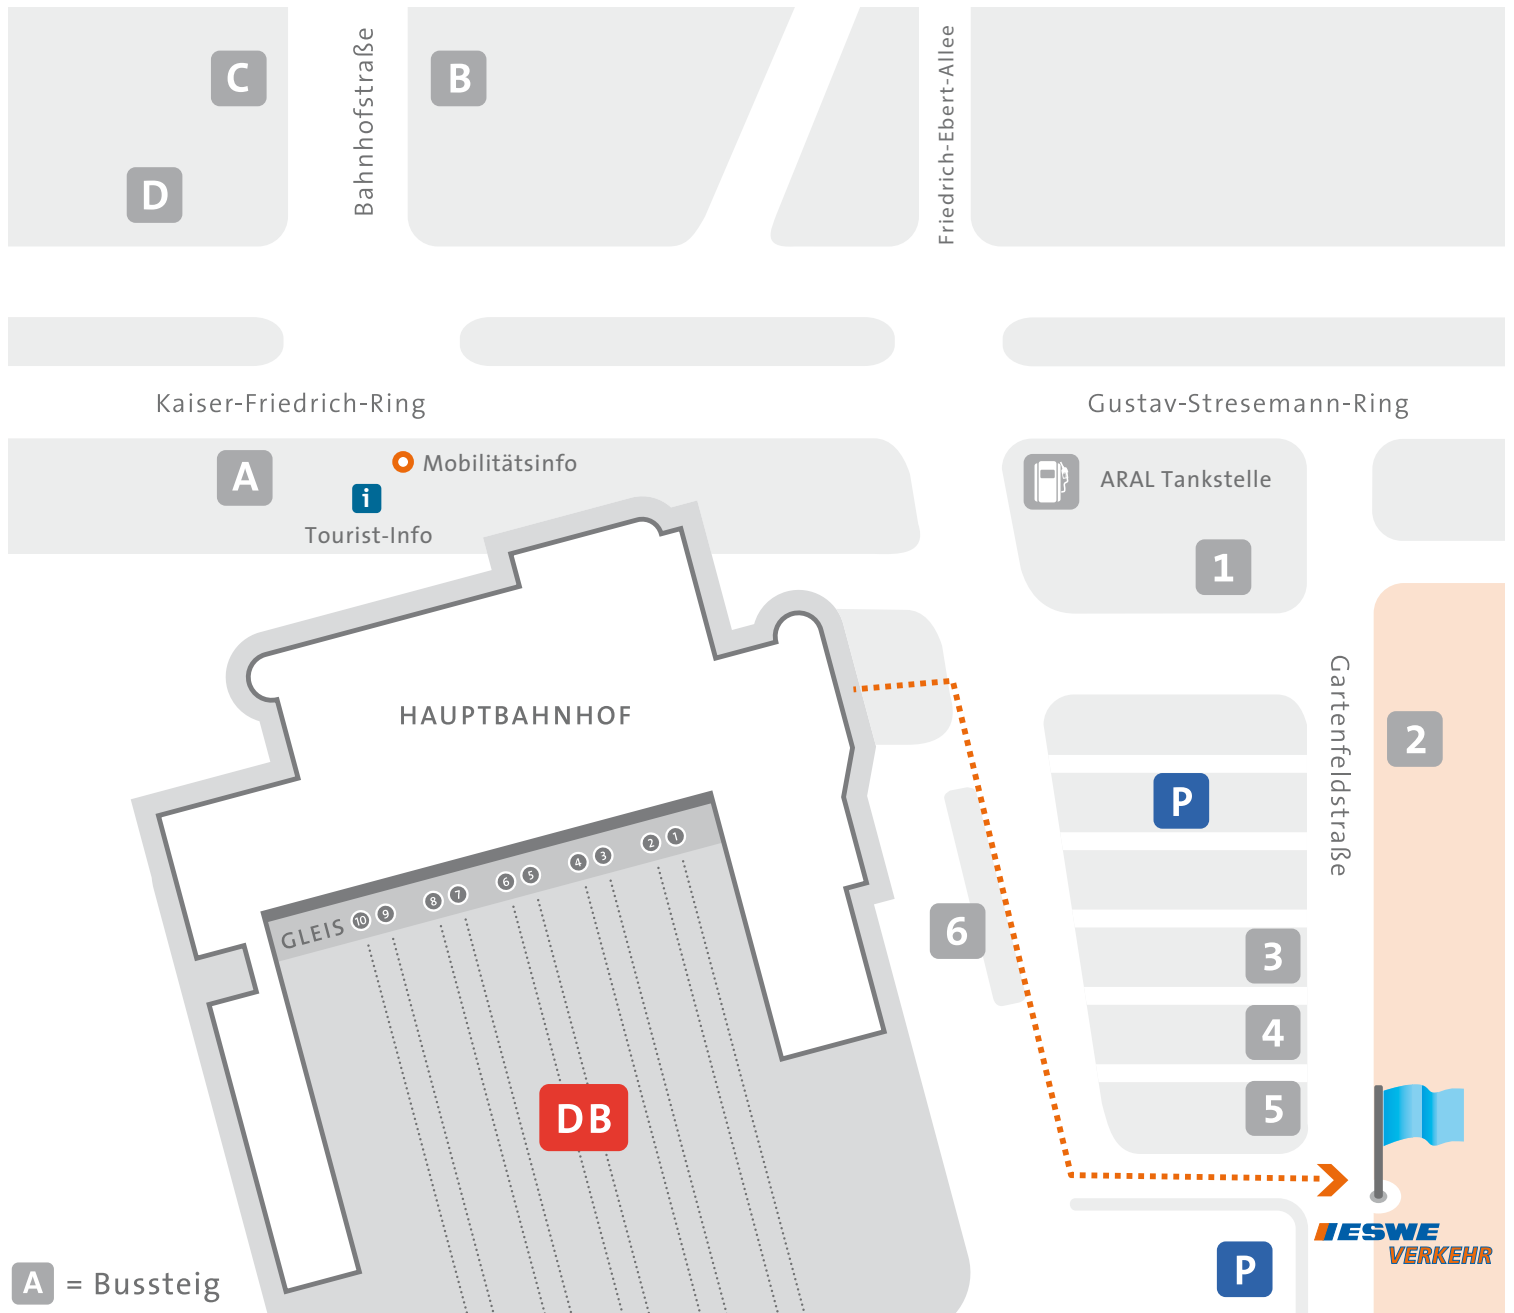

IHR WEG ZU ESWE VERKEHR

ESWE Verkehrsgesellschaft mbH

Gartenfeldstraße 18

65189 Wiesbaden

Telefon: (0611) 450 22-450

www.eswe-verkehr.de