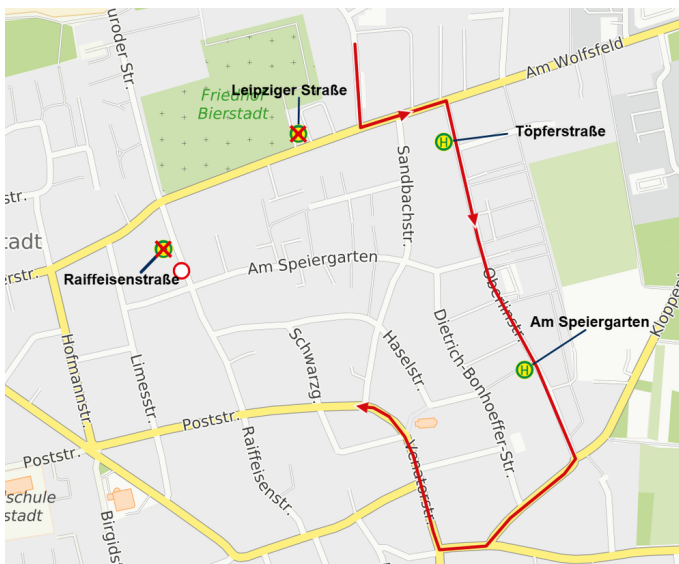

Press release

Wed, 28.01. - Mon, 04.05. | 17 | 24 | Schulbus

Sperrung Raiffeisenstraße in Bierstadt

Wiesbaden, 27.01.2026. Wegen der Erneuerung der Fahrbahndecke wird die Raiffeisenstraße ab Mittwoch, 28. Januar, etwa 8:00 Uhr, bis voraussichtlich Montag, 4. Mai, für den Verkehr gesperrt.

Der Linienverkehr in Richtung Klarenthal/Frauenstein wird während der Sperrung umgeleitet und betrifft die Linien 17 und 24 sowie die Schulbusse von ESWE Verkehr. Ab der Haltestelle „Dresdener Ring“ erfolgt eine Umleitung über die Straßen Am Wolfsfeld, Oberlinstraße, Kloppenheimer Straße, Igstadter Straße und Venatorstraße zurück auf den regulären Linienweg.

Die Haltestellen „Leipziger Straße“ und „Raiffeisenstraße“ können während der Maßnahme nicht bedient werden. Stattdessen werden die Haltestellen entlang der Umleitungsstrecke angefahren.

In Richtung Wolfsfeld verkehrt der Linienverkehr auf dem regulären Fahrtweg ohne Einschränkungen.

Betroffene Haltestellen:

Wiesbaden-Bierstadt Leipziger Straße · Wiesbaden-Bierstadt Raiffeisenstraße

Quelle: ESWE Verkehr | Baumgardt Consultants

Die genannten Änderungen sollten bei der Planung von Fahrten berücksichtigt und gegebenenfalls zusätzliche Zeit eingeplant werden.