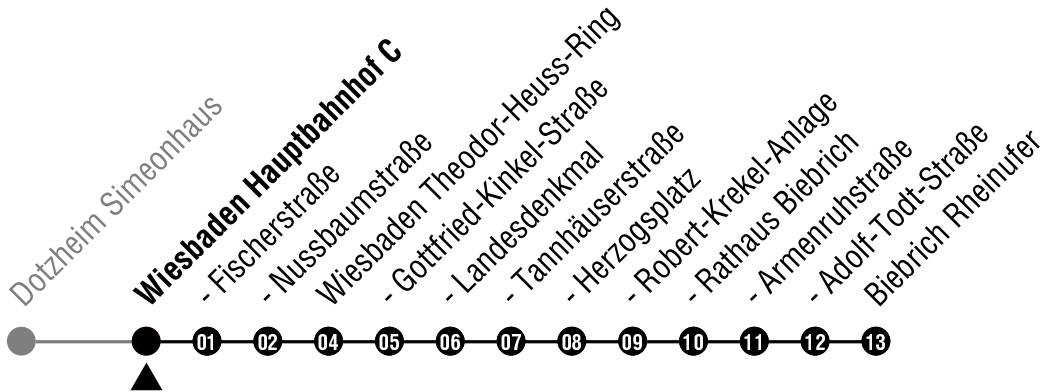

4 Richtung Biebrich Rheinufer

Gültig ab 10.12.2017

Am 24.12. ab ca. 17:00 Uhr nur Nightlinerverkehr.

Montag-Freitag (Schule)		Montag-Freitag (Ferien)		Samstag		Sonn- und Feiertag	
5		5		5	25 55	5	25 55
6	32 _C 53	6	32 _C 53	6	25 55	6	25 55
7	03 13 23 33 43 53	7	03 13 23 33 43 53	7	25 55	7	25 55
8	03 13 23 33 43 53	8	03 13 23 33 43 53	8	22 37 52	8	25 55
9	03 13 23 33 43 53	9	03 13 23 33 43 53	9	07 22 37 52	9	25 55
10	03 13 23 33 43 53	10	03 13 23 33 43 53	10	07 19 31 43 55	10	14 34 54
11	03 13 23 33 43 53	11	03 13 23 33 43 53	11	07 19 31 43 55	11	14 34 54
12	03 13 23 33 43 52	12	03 13 23 33 43 53	12	07 19 31 43 55	12	09 24 39 54
13	00 08 16 24 32 40 48 56	13	03 13 23 33 43 53	13	07 19 31 43 55	13	09 24 39 54
14	04 12 20 28 36 44 52	14	03 13 23 33 43 53	14	07 19 31 43 55	14	09 24 39 54
15	00 08 16 24 32 40 48 56	15	03 13 23 33 43 53	15	07 19 31 43 55	15	09 24 39 54
16	04 12 20 28 36 44 52	16	03 13 23 33 43 53	16	07 19 31 43 55	16	09 24 39 54 _A
17	00 08 16 24 32 40 48 56	17	03 13 23 33 43 53	17	07 19 31 43 55	17	09 _A 24 _A 39 _A 54 _A
18	04 13 23 33 43 53	18	03 13 23 33 43 53	18	07 22 37 52	18	09 _A 24 _A 39 _A 54 _A
19	03 13 23 33 43 53	19	03 13 23 33 43 53	19	07 22 37 52	19	09 _A 24 _A 39 _A 54 _A
20	03 13 23 33 51	20	03 13 23 33 51	20	12 31 51	20	24 _A 55 _A
21	11 31 51	21	11 31 51	21	11 31 51	21	25 _A 55 _A
22	11 31 51	22	11 31 51	22	11 31 51	22	25 _A 55 _A
23	11 31 51	23	11 31 51	23	11 31 51	23	25 _B 55 _B
0	11	0	11	0	11	0	

A nicht 24.12.
B nicht 24. und 31.12.

C = ACHTUNG diese Fahrt beginnt an Hbf. Steig D