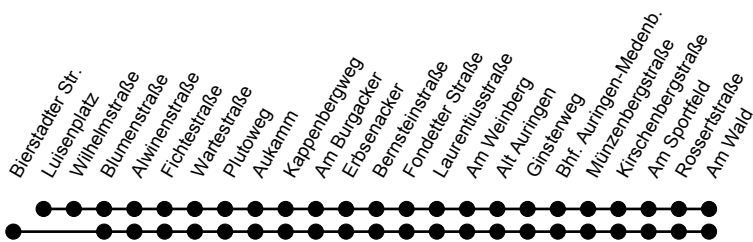

21 Luisenplatz - Bierstadt - Naurod - Medenbach

ESWE Verkehrsgesellschaft mbH, Postfach 2369, 65013 Wiesbaden, Tel.:(0611) 45022-450

Sonntag Fasching