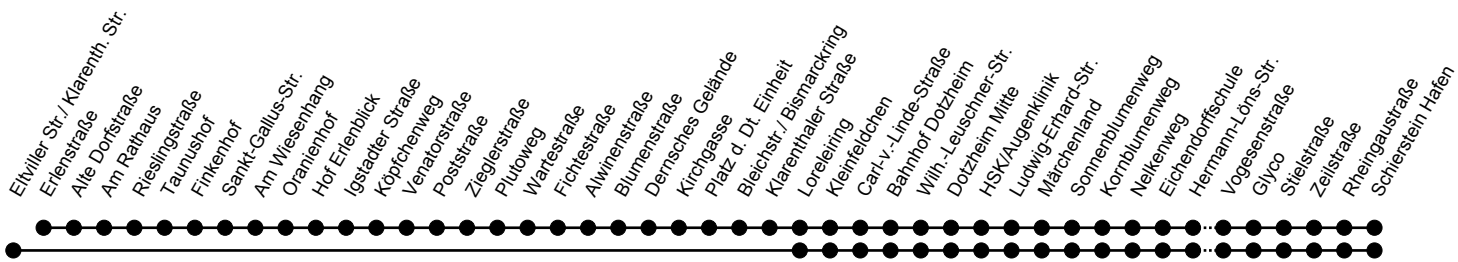

23 Breckenheim - Igstadt - Bierstadt - Dotzheim - Schierstein

ESWE Verkehrsgesellschaft mbH, Postfach 2369, 65013 Wiesbaden, Tel.:(0611) 45022-450

Perschnur stellt ggf. nicht alle Fahrwege dar.

Sonntag Fasching

Verkehrshinweise																
Erlenstraße	ab	05:25	06:25	07:25	07:55	08:25	08:55	09:25	09:55	10:25	10:55	11:09	11:26	11:39	11:54	12:09
Rieslingstraße		05:30	06:30	07:30	08:00	08:30	09:00	09:30	10:00	10:30	11:00	11:14	11:31	11:44	11:59	12:14
Sankt-Gallus-Str.		05:34	06:34	07:34	08:04	08:34	09:04	09:34	10:04	10:34	11:04	11:19	11:36	11:49	12:04	12:19
Hof Erlenblick		05:37	06:37	07:37	08:07	08:37	09:07	09:37	10:07	10:37	11:07	11:22	11:39	11:52	12:07	12:22
Venatorstraße		05:40	06:40	07:40	08:10	08:40	09:10	09:40	10:10	10:40	11:10	11:25	11:42	11:55	12:10	12:25
Poststraße		05:41	06:41	07:41	08:11	08:41	09:11	09:41	10:11	10:41	11:11	11:26	11:43	11:56	12:11	12:26
Plutoweg		05:43	06:43	07:43	08:13	08:43	09:13	09:43	10:13	10:43	11:13	11:28	11:45	11:58	12:13	12:28
Kleine Wilhelmstr.										10:49	11:19	11:34	11:51	12:04	12:19	12:34
Dernsches Gelände B	an	05:50	06:50	07:50	08:20	08:50	09:20	09:50	10:20							
Dernsches Gelände B	ab	05:21	05:51	06:21	06:51	07:21	07:51	08:21	08:51	09:21	09:51	10:21				
Platz d. Dt. Einheit B		05:25	05:55	06:25	06:55	07:25	07:55	08:25	08:55	09:25	09:55	10:25				
Bleichstr./ Bismarckring		05:26	05:56	06:26	06:56	07:26	07:56	08:26	08:56	09:26	09:56	10:26				
Eitviller Str. / Klarenth. Str.													10:59		11:29	12:01
Loreleiring B		05:30	06:00	06:30	07:00	07:30	08:00	08:30	09:00	09:30	10:00	10:30	11:00		11:30	12:02
Carl-v.-Linde-Straße C		05:32	06:02	06:32	07:02	07:32	08:02	08:32	09:02	09:32	10:02	10:32	11:02		11:32	12:05
Dotzheim Mitte B		05:35	06:05	06:35	07:05	07:35	08:05	08:35	09:05	09:35	10:05	10:35	11:05		11:35	12:08
HSK/Augenklinik		05:37	06:07	06:37	07:07	07:37	08:07	08:37	09:07	09:37	10:07	10:37	11:07		11:37	12:11
Märchenland		05:39	06:09	06:39	07:09	07:39	08:09	08:39	09:09	09:39	10:09	10:39	11:09		11:39	12:13
Eichendorffschule		05:45	06:15	06:45	07:15	07:45	08:15	08:45	09:15	09:45	10:15	10:45	11:15		11:45	12:19
Glyco		05:49	06:19	06:49	07:19	07:49	08:19	08:49	09:19	09:49	10:19	10:49	11:19		11:49	12:24
Zeilstraße B		05:51	06:21	06:51	07:21	07:51	08:21	08:51	09:21	09:51	10:21	10:51	11:21		11:51	12:26
Schierstein Hafen	an	05:53	06:23	06:53	07:23	07:53	08:23	08:53	09:23	09:53	10:23	10:53	11:23		11:53	12:29

Sonntag Fasching