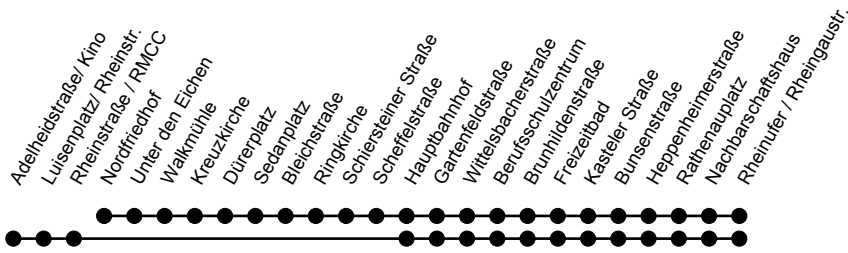

**3****Nordfriedhof - Hauptbahnhof - Rheinufer**

ESWE Verkehrsgesellschaft mbH, Postfach 2369, 65013 Wiesbaden, Tel.:(0611) 45022-450

Perlschnur stellt ggf. nicht alle Fahrwege dar.

Fasching Sonntag

Verkehrshinweise																
Nordfriedhof	ab	05:30	06:30	07:30	08:30	09:30	10:30	11:26	11:55	12:26	12:56	13:26	13:56	14:26		
Unter den Eichen		05:30	06:30	07:30	08:30	09:30	10:30	11:27	11:56	12:27	12:57	13:27	13:57	14:27		
Walkmühle		05:31	06:31	07:31	08:31	09:31	10:31	11:28	11:57	12:28	12:58	13:28	13:58	14:28		
Kreuzkirche		05:32	06:32	07:32	08:32	09:32	10:32	11:29	11:58	12:29	12:59	13:29	13:59	14:29		
Dürerplatz C		05:34	06:34	07:34	08:34	09:34	10:34	11:31	12:00	12:31	13:01	13:31	14:01	14:31		
Sedanplatz		05:37	06:37	07:37	08:37	09:37										
Bleichstraße		05:38	06:38	07:38	08:38	09:38										
Ringkirche		05:40	06:40	07:40	08:40	09:40										
Schiersteiner Straße		05:41	06:41	07:41	08:41	09:41										
Scheffelstraße		05:43	06:43	07:43	08:43	09:43										
Riederbergstraße							10:35	11:32	12:01	12:32	13:02	13:32	14:02	14:32		
Michelsberg B							10:37	11:34	12:03	12:34	13:04	13:34	14:04	14:34		
Adelheidstraße/ Kino							10:39	11:37	12:07	12:37	13:07	13:37	14:07	14:37		
Luisenplatz/ Rheinstr.							10:40	11:38	12:08	12:38	13:08	13:38	14:08	14:38		
Rheinstraße / RMCC							10:41	11:39	12:09	12:39	13:09	13:39	14:09	14:39		
Hauptbahnhof A		05:45	06:45	07:45	08:45	09:45	10:45	11:43	12:13	12:43	13:13	13:43	14:13	14:43		
Gartenfeldstraße		05:46	06:46	07:46	08:46	09:46	10:46	11:44	12:14	12:44	13:14	13:44	14:14	14:44		
Wittelsbacherstraße		05:48	06:48	07:48	08:48	09:48	10:48	11:47	12:17	12:47	13:17	13:47	14:17	14:47		
Berufsschulzentrum		05:49	06:49	07:49	08:49	09:49	10:49	11:48	12:18	12:48	13:18	13:48	14:18	14:48		
Brunhildenstraße		05:50	06:50	07:50	08:50	09:50	10:50	11:50	12:20	12:50	13:20	13:50	14:20	14:50		
Freizeitbad B		05:52	06:52	07:52	08:52	09:52	10:52	11:51	12:21	12:51	13:21	13:51	14:21	14:51		
Kasteler Straße		05:55	06:55	07:55	08:55	09:55	10:55	11:55	12:25	12:55	13:25	13:55	14:25	14:55		
Bunsenstraße		05:56	06:56	07:56	08:56	09:56	10:56	11:56	12:26	12:56	13:26	13:56	14:26	14:56		
Heppenheimerstraße		05:57	06:57	07:57	08:57	09:57	10:57	11:57	12:27	12:57	13:27	13:57	14:27	14:57		
Rathenauplatz		05:58	06:58	07:58	08:58	09:58	10:58	11:58	12:28	12:58	13:28	13:58	14:28	14:58		
Nachbarschaftshaus		05:59	06:59	07:59	08:59	09:59	10:59	12:00	12:30	13:00	13:30	14:00	14:30	15:00		
Rheinufer / Rheingastr.	an	06:00	07:00	08:00	09:00	10:00	11:00	12:01	12:31	13:01	13:31	14:01	14:31	15:01		