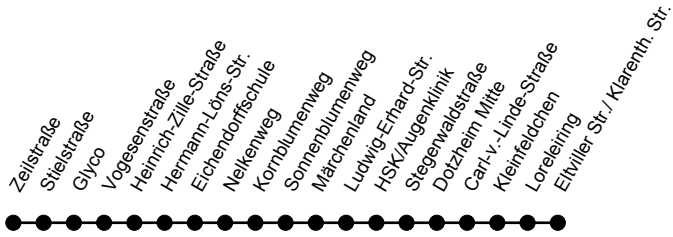

45 Äppelallee-Center - Schierstein - Dotzheim - Hauptbahnhof - Raiffeisenplatz

ESWE Verkehrsgesellschaft mbH, Postfach 2369, 65013 Wiesbaden, Tel.:(0611) 45022-450

Pertschnur stellt ggf. nicht alle Fahrwege dar.

Sonntag Fasching

Verkehrshinweise

Zeilstraße A	ab	11:45	12:15	12:45	13:15
Stielstraße		11:46	12:16	12:46	13:16
Glyco		11:47	12:17	12:47	13:17
Vogesenstraße		11:48	12:18	12:48	13:18
Heinrich-Zille-Straße		11:49	12:19	12:49	13:19
Hermann-Löns-Str.		11:51	12:21	12:51	13:21
Eichendorffschule		11:53	12:23	12:53	13:23
Nelkenweg		11:54	12:24	12:54	13:24
Kornblumenweg		11:56	12:26	12:56	13:26
Sonnenblumenweg		11:57	12:27	12:57	13:27
Märchenland		11:59	12:29	12:59	13:29
Ludwig-Erhard-Str.		12:00	12:30	13:00	13:30
HSK/Augenklinik		12:01	12:31	13:01	13:31
Stegerwaldstraße F		12:03	12:33	13:03	13:33
Dotzheim Mitte C		12:04	12:34	13:04	13:34
Carl-v.-Linde-Straße A		12:06	12:36	13:06	13:36
Kleinfeldchen		12:08	12:38	13:08	13:38
Loreleiring A		12:09	12:39	13:09	13:39
Eltviller Str./ Klarenth. Str.	an	12:11	12:41	13:11	13:41

45 Raiffeisenplatz - Hauptbahnhof - Dotzheim - Schierstein - Äppelallee-Center

ESWE Verkehrsgesellschaft mbH, Postfach 2369, 65013 Wiesbaden, Tel.:(0611) 45022-450

Pertschnur stellt ggf. nicht alle Fahrwege dar.

Sonntag Fasching

Verkehrshinweise

Eltviller Str./ Klarenth. Str.	ab	15:05	15:35	16:05
Loreleiring B		15:06	15:36	16:06
Kleinfeldchen		15:07	15:37	16:07
Carl-v.-Linde-Straße C		15:09	15:39	16:09
Stegerwaldstraße E		15:12	15:42	16:12
HSK/Augenklinik		15:14	15:44	16:14
Ludwig-Erhard-Str.		15:15	15:45	16:15
Märchenland		15:16	15:46	16:16
Sonnenblumenweg		15:17	15:47	16:17
Kornblumenweg		15:19	15:49	16:19
Nelkenweg		15:20	15:50	16:20
Eichendorffschule		15:22	15:52	16:22
Hermann-Löns-Str.		15:23	15:53	16:23
Heinrich-Zille-Straße		15:25	15:55	16:25
Vogesenstraße		15:26	15:56	16:26
Glyco		15:27	15:57	16:27
Stielstraße		15:28	15:58	16:28
Zeilstraße B	an	15:29	15:59	16:29