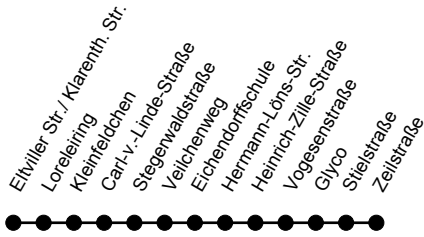

# 45 Äppelallee-Center - Schierstein - Dotzheim - Hauptbahnhof - Raiffeisenplatz

ESWE Verkehrsgesellschaft mbH, Postfach 2369, 65013 Wiesbaden, Tel.:(0611) 45022-450

Pertschnur stellt ggf. nicht alle Fahrwege dar.

## Sonntag Fasching

Verkehrshinweise					
Zeilstraße A	ab	11:45	12:15	12:45	13:15
Stielstraße		11:46	12:16	12:46	13:16
Glyco		11:47	12:17	12:47	13:17
Vogesenstraße		11:48	12:18	12:48	13:18
Heinrich-Zille-Straße		11:49	12:19	12:49	13:19
Hermann-Löns-Str.		11:51	12:21	12:51	13:21
Eichendorffschule		11:53	12:23	12:53	13:23
Veilchenweg		11:54	12:24	12:54	13:24
Dotzheim Mitte C		11:57	12:27	12:57	13:27
Carl-v.-Linde-Straße A		11:59	12:29	12:59	13:29
Kleinfeldchen		12:01	12:31	13:01	13:31
Loreleiring A		12:02	12:32	13:02	13:32
Eitviller Str./ Klarenth. Str.	an	12:04	12:34	13:04	13:34

# 45 Raiffeisenplatz - Hauptbahnhof - Dotzheim - Schierstein - Äppelallee-Center

ESWE Verkehrsgesellschaft mbH, Postfach 2369, 65013 Wiesbaden, Tel.:(0611) 45022-450

Pertschnur stellt ggf. nicht alle Fahrwege dar.