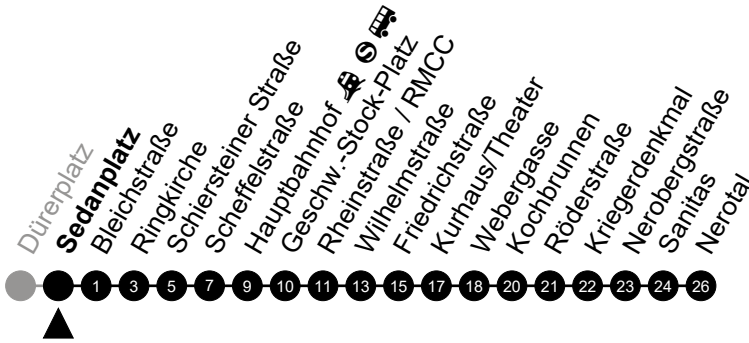

1

Sedanplatz

Richtung: Nerotal

🕒	Montag - Freitag	Samstag	Sonn-/Feiertag	🕒
4	39	-	-	4
5	09 39 57	09 39	09 39	5
6	12 22 32 42 52	09 39	09 39	6
7	02 12 22 32 42 52	09 39	09 39	7
8	02 12 22 32 42 52	09 32 47	09 39	8
9	02 12 22 32 42 52	02 17 32 47	09 39	9
10	02 12 22 32 42 52	02 17 32 47	09 39	10
11	02 12 22 32 42 52	02 17 32 47	09 39	11
12	02 12 22 32 42 52	02 17 32 47	02 17 32 47	12
13	02 12 22 32 42 52	02 17 32 47	02 17 32 47	13
14	02 12 22 32 42 52	02 17 32 47	02 17 32 47	14
15	02 12 22 32 42 52	02 17 32 47	02 17 32 47	15
16	02 12 22 32 42 52	02 17 32 47	02 17 32 47	16
17	02 12 22 32 42 52	02 17 32 47	02 17 32 47	17
18	02 12 22 32 47	02 17 32 47	02 17 32 47	18
19	02 17 32 47	02 17 32 47	02 17 39	19
20	02 22 42	02 22 42	09 39	20
21	02 22 42	02 22 42	09 39	21
22	02 22 42	02 22 42	09 39	22
23	02 22 42	02 22 42	09 39	23
0	02 22	02 22	09	0

Am 24. und 31.12 Verkehr wie am Samstag.
Fahrpläne unter www.eswe-verkehr.de oder in der RMV-Auskunft abrufbar.