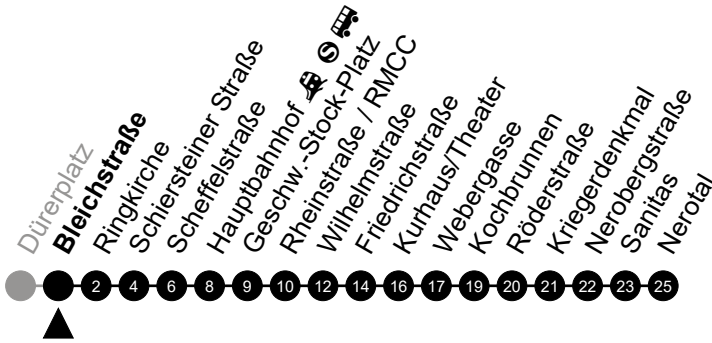

1

Bleichstraße Richtung: Nerotal

🕒	Montag - Freitag	Samstag	Sonn-/Feiertag	🕒
4	40	-	-	4
5	10 40 58	10 40	10 40	5
6	13 23 33 43 53	10 40	10 40	6
7	03 13 23 33 43 53	10 40	10 40	7
8	03 13 23 33 43 53	10 33 48	10 40	8
9	03 13 23 33 43 53	03 18 33 48	10 40	9
10	03 13 23 33 43 53	03 18 33 48	10 40	10
11	03 13 23 33 43 53	03 18 33 48	10 40	11
12	03 13 23 33 43 53	03 18 33 48	03 18 33 48	12
13	03 13 23 33 43 53	03 18 33 48	03 18 33 48	13
14	03 13 23 33 43 53	03 18 33 48	03 18 33 48	14
15	03 13 23 33 43 53	03 18 33 48	03 18 33 48	15
16	03 13 23 33 43 53	03 18 33 48	03 18 33 48	16
17	03 13 23 33 43 53	03 18 33 48	03 18 33 48	17
18	03 13 23 33 48	03 18 33 48	03 18 33 48	18
19	03 18 33 48	03 18 33 48	03 18 40	19
20	03 23 43	03 23 43	10 40	20
21	03 23 43	03 23 43	10 40	21
22	03 23 43	03 23 43	10 40	22
23	03 23 43	03 23 43	10 40	23
0	03 23	03 23	10	0

Am 24. und 31.12 Verkehr wie am Samstag.
Fahrpläne unter www.eswe-verkehr.de oder in der RMV-Auskunft abrufbar.