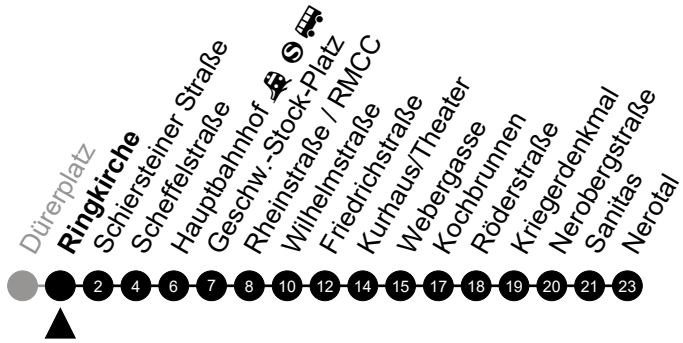

1

Ringkirche

Richtung: Nerotal

🕒	Montag - Freitag	Samstag	Sonn-/Feiertag	🕒
4	42	-	-	4
5	12 42	12 42	12 42	5
6	00 15 25 35 45 55	12 42	12 42	6
7	05 15 25 35 45 55	12 42	12 42	7
8	05 15 25 35 45 55	12 35 50	12 42	8
9	05 15 25 35 45 55	05 20 35 50	12 42	9
10	05 15 25 35 45 55	05 20 35 50	12 42	10
11	05 15 25 35 45 55	05 20 35 50	12 42	11
12	05 15 25 35 45 55	05 20 35 50	05 20 35 50	12
13	05 15 25 35 45 55	05 20 35 50	05 20 35 50	13
14	05 15 25 35 45 55	05 20 35 50	05 20 35 50	14
15	05 15 25 35 45 55	05 20 35 50	05 20 35 50	15
16	05 15 25 35 45 55	05 20 35 50	05 20 35 50	16
17	05 15 25 35 45 55	05 20 35 50	05 20 35 50	17
18	05 15 25 35 50	05 20 35 50	05 20 35 50	18
19	05 20 35 50	05 20 35 50	05 20 42	19
20	05 25 45	05 25 45	12 42	20
21	05 25 45	05 25 45	12 42	21
22	05 25 45	05 25 45	12 42	22
23	05 25 45	05 25 45	12 42	23
0	05 25	05 25	12	0

Am 24. und 31.12 Verkehr wie am Samstag.
Fahrpläne unter www.eswe-verkehr.de oder in der RMV-Auskunft abrufbar.