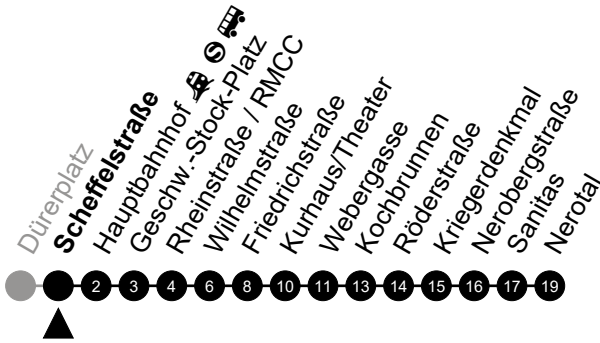

1

Scheffelstraße Richtung: Nerotal

🕒	Montag - Freitag	Samstag	Sonn-/Feiertag	🕒
4	45	-	-	4
5	15 45	15 45	15 45	5
6	04 19 29 39 49 59	15 45	15 45	6
7	09 19 29 39 49 59	15 45	15 45	7
8	09 19 29 39 49 59	15 39 54	15 45	8
9	09 19 29 39 49 59	09 24 39 54	15 45	9
10	09 19 29 39 49 59	09 24 39 54	15 45	10
11	09 19 29 39 49 59	09 24 39 54	15 45	11
12	09 19 29 39 49 59	09 24 39 54	09 24 39 54	12
13	09 19 29 39 49 59	09 24 39 54	09 24 39 54	13
14	09 19 29 39 49 59	09 24 39 54	09 24 39 54	14
15	09 19 29 39 49 59	09 24 39 54	09 24 39 54	15
16	09 19 29 39 49 59	09 24 39 54	09 24 39 54	16
17	09 19 29 39 49 59	09 24 39 54	09 24 39 54	17
18	09 19 29 39 54	09 24 39 54	09 24 39 54	18
19	09 24 39 54	09 24 39 54	09 24 46	19
20	09 28 48	09 28 48	16 45	20
21	08 28 48	08 28 48	15 45	21
22	08 28 48	08 28 48	15 45	22
23	08 28 48	08 28 48	15 45	23
0	08 28	08 28	15	0

Am 24. und 31.12 Verkehr wie am Samstag.
Fahrpläne unter www.eswe-verkehr.de oder in der RMV-Auskunft abrufbar.