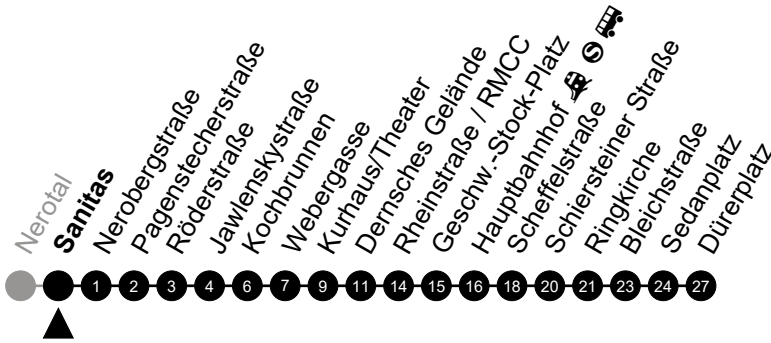

1

Sanitas

Richtung: Dürerplatz

🕒	Montag - Freitag	Samstag	Sonn-/Feiertag	🕒
4	41	41	-	4
5	11 41	11 41	11 41	5
6	10 30 40 50	11 41	11 41	6
7	00 10 20 30 40 50	11 41	11 41	7
8	00 10 20 30 40 50	11 25 40 55	11 41	8
9	00 10 20 30 40 50	10 25 40 55	11 41	9
10	00 10 20 30 40 50	10 25 40 55	11 41	10
11	00 10 20 30 40 50	10 25 40 55	11 40 55	11
12	00 10 20 30 40 50	10 25 40 55	10 25 40 55	12
13	00 10 20 30 40 50	10 25 40 55	10 25 40 55	13
14	00 10 20 30 40 50	10 25 40 55	10 25 40 55	14
15	00 10 20 30 40 50	10 25 40 55	10 25 40 55	15
16	00 10 20 30 40 50	10 25 40 55	10 25 40 55	16
17	00 10 20 30 40 50	10 25 40 55	10 25 40 55	17
18	00 10 20 30 40 55	10 25 40 55	10 25 40 55	18
19	10 25 40 55	10 25 40 55	10 25 40	19
20	13 33 53	13 33 53	10 41	20
21	13 33 53	13 33 53	11 41	21
22	13 33 53	13 33 53	11 41	22
23	13 33 53	13 33 53	11 41	23
0	13 33 53_A	13 33 53_A	11	0

Am 24. und 31.12 Verkehr wie am Samstag.
Fahrpläne unter www.eswe-verkehr.de oder in der RMV-Auskunft abrufbar.

A = fährt bis Hauptbahnhof