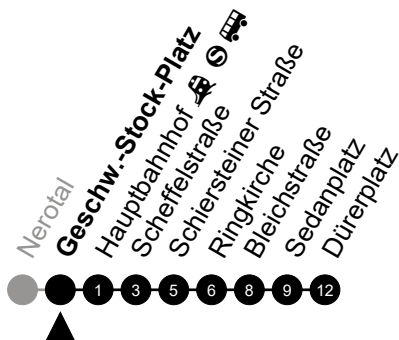

1

Geschw.-Stock-Platz

Richtung: Dürerplatz

🕒	Montag - Freitag	Samstag	Sonn-/Feiertag	🕒
4	53	53	-	4
5	23 38 53	23 53	23 53	5
6	05 15 25 35 45 55	23 53	23 53	6
7	05 15 25 35 45 55	23 53	23 53	7
8	05 15 25 35 45 55	09 23 40 55	23 53	8
9	05 15 25 35 45 55	10 25 40 55	23 53	9
10	05 15 25 35 45 55	10 25 40 55	23 53	10
11	05 15 25 35 45 55	10 25 40 55	23 52	11
12	05 15 25 35 45 55	10 25 40 55	10 25 40 55	12
13	05 15 25 35 45 55	10 25 40 55	10 25 40 55	13
14	05 15 25 35 45 55	10 25 40 55	10 25 40 55	14
15	05 15 25 35 45 55	10 25 40 55	10 25 40 55	15
16	05 15 25 35 45 55	10 25 40 55	10 25 40 55	16
17	05 15 25 35 45 55	10 25 40 55	10 25 40 55	17
18	05 15 25 35 45 55	10 25 40 55	10 25 40 55	18
19	10 25 40 55	10 25 40 55	10 25 40 55	19
20	10 25 45	10 25 45	25 53	20
21	05 25 45	05 25 45	23 53	21
22	05 25 45	05 25 45	23 53	22
23	05 25 45	05 25 45	23 53	23
0	05 25 45	05 25 45	23	0
1	05_A	05_A	-	1

Am 24. und 31.12 Verkehr wie am Samstag.

Fahrpläne unter www.eswe-verkehr.de oder in der RMV-Auskunft abrufbar.

A = fährt bis Hauptbahnhof