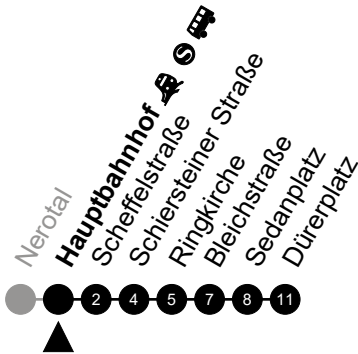

1

Hauptbahnhof Richtung: Dürerplatz

🕒	Montag - Freitag	Samstag	Sonn-/Feiertag	🕒
4	55	55	-	4
5	25 40 55	25 55	25 55	5
6	06 16 26 36 46 56	25 55	25 55	6
7	06 16 26 36 46 56	25 55	25 55	7
8	06 16 26 36 46 56	11 25 41 56	25 55	8
9	06 16 26 36 46 56	11 26 41 56	25 55	9
10	06 16 26 36 46 56	11 26 41 56	25 55	10
11	06 16 26 36 46 56	11 26 41 56	25 53	11
12	06 16 26 36 46 56	11 26 41 56	11 26 41 56	12
13	06 16 26 36 46 56	11 26 41 56	11 26 41 56	13
14	06 16 26 36 46 56	11 26 41 56	11 26 41 56	14
15	06 16 26 36 46 56	11 26 41 56	11 26 41 56	15
16	06 16 26 36 46 56	11 26 41 56	11 26 41 56	16
17	06 16 26 36 46 56	11 26 41 56	11 26 41 56	17
18	06 16 26 36 46 56	11 26 41 56	11 26 41 56	18
19	11 26 41 56	11 26 41 56	11 26 41 56	19
20	11 26 46	11 26 46	26 55	20
21	06 26 46	06 26 46	25 55	21
22	06 26 46	06 26 46	25 55	22
23	06 26 46	06 26 46	25 55	23
0	06 26 46	06 26 46	25	0

Am 24. und 31.12 Verkehr wie am Samstag.
Fahrpläne unter www.eswe-verkehr.de oder in der RMV-Auskunft abrufbar.