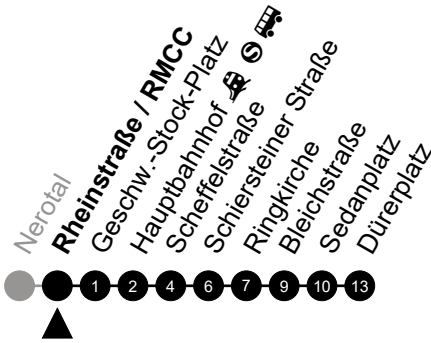

1

Rheinstraße / RMCC

Richtung: Dürerplatz

🕒	Montag - Freitag	Samstag	Sonn-/Feiertag	🕒
4	52	52	-	4
5	22 37 52	22 52	22 52	5
6	04 14 24 34 44 54	22 52	22 52	6
7	04 14 24 34 44 54	22 52	22 52	7
8	04 14 24 34 44 54	08 22 39 54	22 52	8
9	04 14 24 34 44 54	09 24 39 54	22 52	9
10	04 14 24 34 44 54	09 24 39 54	22 52	10
11	04 14 24 34 44 54	09 24 39 54	22 51	11
12	04 14 24 34 44 54	09 24 39 54	09 24 39 54	12
13	04 14 24 34 44 54	09 24 39 54	09 24 39 54	13
14	04 14 24 34 44 54	09 24 39 54	09 24 39 54	14
15	04 14 24 34 44 54	09 24 39 54	09 24 39 54	15
16	04 14 24 34 44 54	09 24 39 54	09 24 39 54	16
17	04 14 24 34 44 54	09 24 39 54	09 24 39 54	17
18	04 14 24 34 44 54	09 24 39 54	09 24 39 54	18
19	09 24 39 54	09 24 39 54	09 24 39 54	19
20	09 24 44	09 24 44	24 52	20
21	04 24 44	04 24 44	22 52	21
22	04 24 44	04 24 44	22 52	22
23	04 24 44	04 24 44	22 52	23
0	04 24 44	04 24 44	22	0
1	04_A	04_A	-	1

Am 24. und 31.12 Verkehr wie am Samstag.
Fahrpläne unter www.eswe-verkehr.de oder in der RMV-Auskunft abrufbar.

A = fährt bis Hauptbahnhof