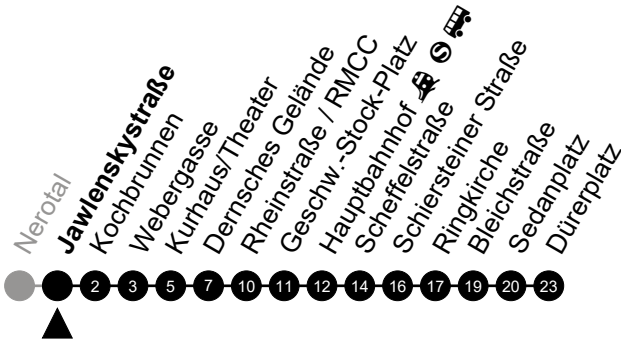

1

Jawlenskystraße Richtung: Dürerplatz

🕒	Montag - Freitag	Samstag	Sonn-/Feiertag	🕒
4	45	45	-	4
5	15 45	15 45	15 45	5
6	14 34 44 54	15 45	15 45	6
7	04 14 24 34 44 54	15 45	15 45	7
8	04 14 24 34 44 54	15 29 44 59	15 45	8
9	04 14 24 34 44 54	14 29 44 59	15 45	9
10	04 14 24 34 44 54	14 29 44 59	15 45	10
11	04 14 24 34 44 54	14 29 44 59	15 44 59	11
12	04 14 24 34 44 54	14 29 44 59	14 29 44 59	12
13	04 14 24 34 44 54	14 29 44 59	14 29 44 59	13
14	04 14 24 34 44 54	14 29 44 59	14 29 44 59	14
15	04 14 24 34 44 54	14 29 44 59	14 29 44 59	15
16	04 14 24 34 44 54	14 29 44 59	14 29 44 59	16
17	04 14 24 34 44 54	14 29 44 59	14 29 44 59	17
18	04 14 24 34 44 59	14 29 44 59	14 29 44 59	18
19	14 29 44 59	14 29 44 59	14 29 44	19
20	17 37 57	17 37 57	14 45	20
21	17 37 57	17 37 57	15 45	21
22	17 37 57	17 37 57	15 45	22
23	17 37 57	17 37 57	15 45	23
0	17 37 57_A	17 37 57_A	15	0

Am 24. und 31.12 Verkehr wie am Samstag.
Fahrpläne unter www.eswe-verkehr.de oder in der RMV-Auskunft abrufbar.

A = fährt bis Hauptbahnhof