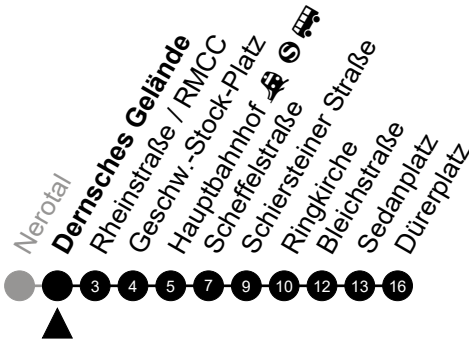

1

Dernsches Gelände

Richtung: Dürerplatz

🕒	Montag - Freitag	Samstag	Sonn-/Feiertag	🕒
4	51	51	-	4
5	21 36 51	21 51	21 51	5
6	01 11 21 31 41 51	21 51	21 51	6
7	01 11 21 31 41 51	21 51	21 51	7
8	01 11 21 31 41 51	07 21 36 51	21 51	8
9	01 11 21 31 41 51	06 21 36 51	21 51	9
10	01 11 21 31 41 51	06 21 36 51	21 51	10
11	01 11 21 31 41 51	06 21 36 51	21 49	11
12	01 11 21 31 41 51	06 21 36 51	06 21 36 51	12
13	01 11 21 31 41 51	06 21 36 51	06 21 36 51	13
14	01 11 21 31 41 51	06 21 36 51	06 21 36 51	14
15	01 11 21 31 41 51	06 21 36 51	06 21 36 51	15
16	01 11 21 31 41 51	06 21 36 51	06 21 36 51	16
17	01 11 21 31 41 51	06 21 36 51	06 21 36 51	17
18	01 11 21 31 41 51	06 21 36 51	06 21 36 51	18
19	06 21 36 51	06 21 36 51	06 21 36 51	19
20	06 22 42	06 22 42	21 51	20
21	02 22 42	02 22 42	21 51	21
22	02 22 42	02 22 42	21 51	22
23	02 22 42	02 22 42	21 51	23
0	02 22 42	02 22 42	21	0
1	02_A	02_A	-	1

Am 24. und 31.12 Verkehr wie am Samstag.
Fahrpläne unter www.eswe-verkehr.de oder in der RMV-Auskunft abrufbar.

A = fährt bis Hauptbahnhof