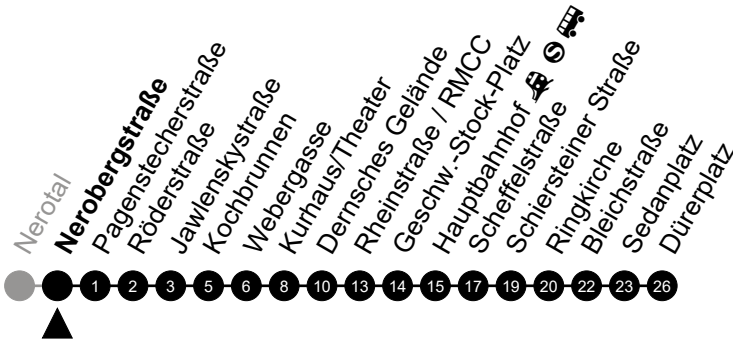

1

Nerobergstraße Richtung: Dürerplatz

🕒	Montag - Freitag	Samstag	Sonn-/Feiertag	🕒
4	42	42	-	4
5	12 42	12 42	12 42	5
6	11 31 41 51	12 42	12 42	6
7	01 11 21 31 41 51	12 42	12 42	7
8	01 11 21 31 41 51	12 26 41 56	12 42	8
9	01 11 21 31 41 51	11 26 41 56	12 42	9
10	01 11 21 31 41 51	11 26 41 56	12 42	10
11	01 11 21 31 41 51	11 26 41 56	12 41 56	11
12	01 11 21 31 41 51	11 26 41 56	11 26 41 56	12
13	01 11 21 31 41 51	11 26 41 56	11 26 41 56	13
14	01 11 21 31 41 51	11 26 41 56	11 26 41 56	14
15	01 11 21 31 41 51	11 26 41 56	11 26 41 56	15
16	01 11 21 31 41 51	11 26 41 56	11 26 41 56	16
17	01 11 21 31 41 51	11 26 41 56	11 26 41 56	17
18	01 11 21 31 41 56	11 26 41 56	11 26 41 56	18
19	11 26 41 56	11 26 41 56	11 26 41	19
20	14 34 54	14 34 54	11 42	20
21	14 34 54	14 34 54	12 42	21
22	14 34 54	14 34 54	12 42	22
23	14 34 54	14 34 54	12 42	23
0	14 34 54_A	14 34 54_A	12	0

Am 24. und 31.12 Verkehr wie am Samstag.
Fahrpläne unter www.eswe-verkehr.de oder in der RMV-Auskunft abrufbar.

A = fährt bis Hauptbahnhof