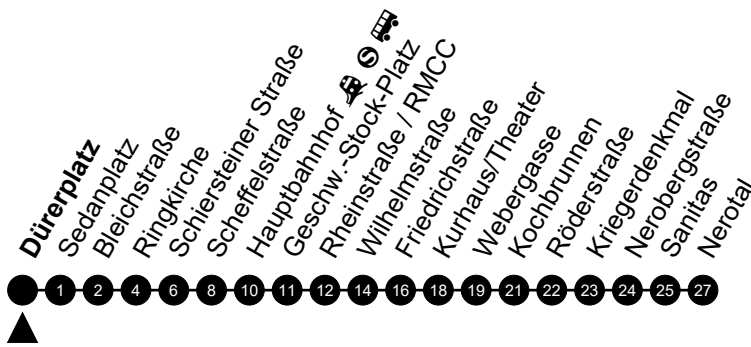

## Dürerplatz Richtung: Nerotal

🕒	Montag - Freitag	Samstag	Sonn-/Feiertag	🕒
4	38	-	-	4
5	08 38 56	08 38	08 38	5
6	11 21 31 41 51	08 38	08 38	6
7	01 11 21 31 41 51	08 38	08 38	7
8	01 11 21 31 41 51	08 31 46	08 38	8
9	01 11 21 31 41 51	01 16 31 46	08 38	9
10	01 11 21 31 41 51	01 16 31 46	08 38	10
11	01 11 21 31 41 51	01 16 31 46	08 38	11
12	01 11 21 31 41 51	01 16 31 46	01 16 31 46	12
13	01 11 21 31 41 51	01 16 31 46	01 16 31 46	13
14	01 11 21 31 41 51	01 16 31 46	01 16 31 46	14
15	01 11 21 31 41 51	01 16 31 46	01 16 31 46	15
16	01 11 21 31 41 51	01 16 31 46	01 16 31 46	16
17	01 11 21 31 41 51	01 16 31 46	01 16 31 46	17
18	01 11 21 31 46	01 16 31 46	01 16 31 46	18
19	01 16 31 46	01 16 31 46	01 16 38	19
20	01 21 41	01 21 41	08 38	20
21	01 21 41	01 21 41	08 38	21
22	01 21 41	01 21 41	08 38	22
23	01 21 41	01 21 41	08 38	23
0	01 21	01 21	08	0