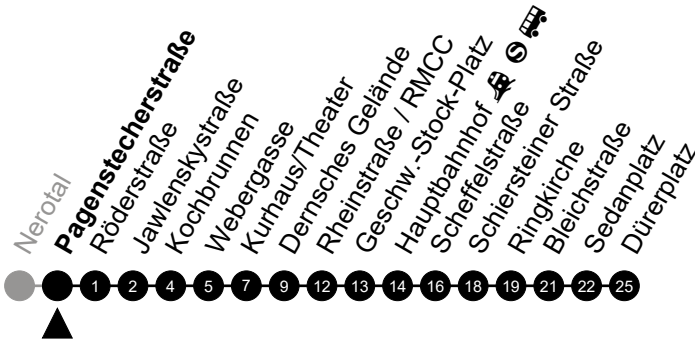

1

Pagenstecherstraße Richtung: Dürerplatz

🕒	Montag - Freitag	Samstag	Sonn-/Feiertag	🕒
4	43	43	-	4
5	13 43	13 43	13 43	5
6	12 32 42 52	13 43	13 43	6
7	02 12 22 32 42 52	13 43	13 43	7
8	02 12 22 32 42 52	13 27 42 57	13 43	8
9	02 12 22 32 42 52	12 27 42 57	13 43	9
10	02 12 22 32 42 52	12 27 42 57	13 43	10
11	02 12 22 32 42 52	12 27 42 57	13 42 57	11
12	02 12 22 32 42 52	12 27 42 57	12 27 42 57	12
13	02 12 22 32 42 52	12 27 42 57	12 27 42 57	13
14	02 12 22 32 42 52	12 27 42 57	12 27 42 57	14
15	02 12 22 32 42 52	12 27 42 57	12 27 42 57	15
16	02 12 22 32 42 52	12 27 42 57	12 27 42 57	16
17	02 12 22 32 42 52	12 27 42 57	12 27 42 57	17
18	02 12 22 32 42 57	12 27 42 57	12 27 42 57	18
19	12 27 42 57	12 27 42 57	12 27 42	19
20	15 35 55	15 35 55	12 43	20
21	15 35 55	15 35 55	13 43	21
22	15 35 55	15 35 55	13 43	22
23	15 35 55	15 35 55	13 43	23
0	15 35 55_A	15 35 55_A	13	0

Am 24. und 31.12 Verkehr wie am Samstag.
Fahrpläne unter www.eswe-verkehr.de oder in der RMV-Auskunft abrufbar.

A = fährt bis Hauptbahnhof