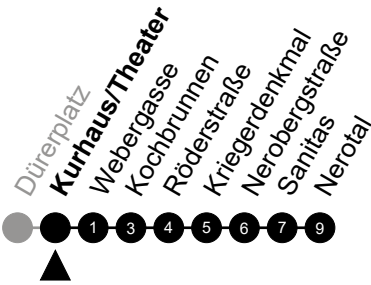

1

Kurhaus/Theater

Richtung: Nerotal

🕒	Montag - Freitag	Samstag	Sonn-/Feiertag	🕒
4	26 56	26 56	56	4
5	26 56	26 56	26 56	5
6	14 29 39 49 59	26 56	26 56	6
7	09 19 29 39 49 59	26 56	26 56	7
8	09 19 29 39 49 59	26 49	26 56	8
9	09 19 29 39 49 59	04 19 34 49	26 56	9
10	09 19 29 39 49 59	04 19 34 49	26 56	10
11	09 19 29 39 49 59	04 19 34 49	26 54	11
12	09 19 29 39 49 59	04 19 34 49	04 19 34 49	12
13	09 19 29 39 49 59	04 19 34 49	04 19 34 49	13
14	09 19 29 39 49 59	04 19 34 49	04 19 34 49	14
15	09 19 29 39 49 59	04 19 34 49	04 19 34 49	15
16	09 19 29 39 49 59	04 19 34 49	04 19 34 49	16
17	09 19 29 39 49 59	04 19 34 49	04 19 34 49	17
18	09 19 29 39 49	04 19 34 49	04 19 34 49	18
19	04 19 34 49	04 19 34 49	04 19 34 56	19
20	04 19 38 58	04 19 38 58	26 56	20
21	18 38 58	18 38 58	26 56	21
22	18 38 58	18 38 58	26 56	22
23	18 38 58	18 38 58	26 56	23
0	18 38	18 38	26	0

Am 24. und 31.12 Verkehr wie am Samstag.
Fahrpläne unter www.eswe-verkehr.de oder in der RMV-Auskunft abrufbar.