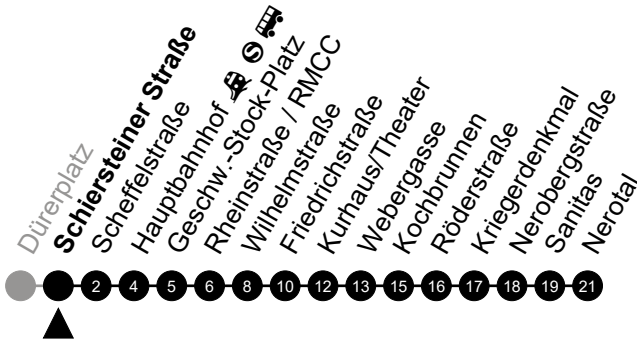

1

Schiersteiner Straße

Richtung: Nerotal

🕒	Montag - Freitag	Samstag	Sonn-/Feiertag	🕒
4	43	-	-	4
5	13 43	13 43	13 43	5
6	02 17 27 37 47 57	13 43	13 43	6
7	07 17 27 37 47 57	13 43	13 43	7
8	07 17 27 37 47 57	13 37 52	13 43	8
9	07 17 27 37 47 57	07 22 37 52	13 43	9
10	07 17 27 37 47 57	07 22 37 52	13 43	10
11	07 17 27 37 47 57	07 22 37 52	13 43	11
12	07 17 27 37 47 57	07 22 37 52	07 22 37 52	12
13	07 17 27 37 47 57	07 22 37 52	07 22 37 52	13
14	07 17 27 37 47 57	07 22 37 52	07 22 37 52	14
15	07 17 27 37 47 57	07 22 37 52	07 22 37 52	15
16	07 17 27 37 47 57	07 22 37 52	07 22 37 52	16
17	07 17 27 37 47 57	07 22 37 52	07 22 37 52	17
18	07 17 27 37 52	07 22 37 52	07 22 37 52	18
19	07 22 37 52	07 22 37 52	07 22 44	19
20	07 26 46	07 26 46	14 43	20
21	06 26 46	06 26 46	13 43	21
22	06 26 46	06 26 46	13 43	22
23	06 26 46	06 26 46	13 43	23
0	06 26	06 26	13	0

Am 24. und 31.12 Verkehr wie am Samstag.
Fahrpläne unter www.eswe-verkehr.de oder in der RMV-Auskunft abrufbar.