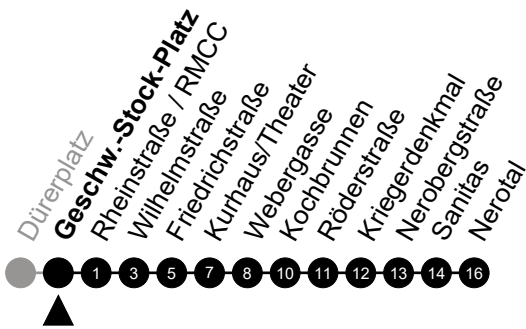

1

Geschw.-Stock-Platz

Richtung: Nerotal

🕒	Montag - Freitag	Samstag	Sonn-/Feiertag	🕒
4	19 49	19 49	49	4
5	19 49	19 49	19 49	5
6	07 22 32 42 52	19 49	19 49	6
7	02 12 22 32 42 52	19 49	19 49	7
8	02 12 22 32 42 52	19 42 57	19 49	8
9	02 12 22 32 42 52	12 27 42 57	19 49	9
10	02 12 22 32 42 52	12 27 42 57	19 49	10
11	02 12 22 32 42 52	12 27 42 57	19 48 57	11
12	02 12 22 32 42 52	12 27 42 57	12 27 42 57	12
13	02 12 22 32 42 52	12 27 42 57	12 27 42 57	13
14	02 12 22 32 42 52	12 27 42 57	12 27 42 57	14
15	02 12 22 32 42 52	12 27 42 57	12 27 42 57	15
16	02 12 22 32 42 52	12 27 42 57	12 27 42 57	16
17	02 12 22 32 42 52	12 27 42 57	12 27 42 57	17
18	02 12 22 32 42 57	12 27 42 57	12 27 42 57	18
19	12 27 42 57	12 27 42 57	12 27 49	19
20	12 31 51	12 31 51	19 49	20
21	11 31 51	11 31 51	19 49	21
22	11 31 51	11 31 51	19 49	22
23	11 31 51	11 31 51	19 49	23
0	11 31	11 31	19	0

Am 24. und 31.12 Verkehr wie am Samstag.
Fahrpläne unter www.eswe-verkehr.de oder in der RMV-Auskunft abrufbar.