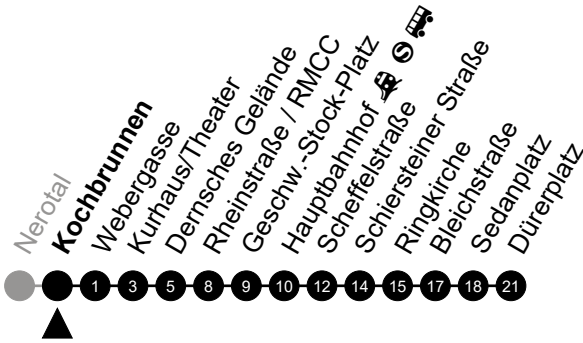

1

Kochbrunnen Richtung: Dürerplatz

🕒	Montag - Freitag	Samstag	Sonn-/Feiertag	🕒
4	46	46	-	4
5	16 46	16 46	16 46	5
6	16 36 46 56	16 46	16 46	6
7	06 16 26 36 46 56	16 46	16 46	7
8	06 16 26 36 46 56	16 31 46	16 46	8
9	06 16 26 36 46 56	01 16 31 46	16 46	9
10	06 16 26 36 46 56	01 16 31 46	16 46	10
11	06 16 26 36 46 56	01 16 31 46	16 45	11
12	06 16 26 36 46 56	01 16 31 46	01 16 31 46	12
13	06 16 26 36 46 56	01 16 31 46	01 16 31 46	13
14	06 16 26 36 46 56	01 16 31 46	01 16 31 46	14
15	06 16 26 36 46 56	01 16 31 46	01 16 31 46	15
16	06 16 26 36 46 56	01 16 31 46	01 16 31 46	16
17	06 16 26 36 46 56	01 16 31 46	01 16 31 46	17
18	06 16 26 36 46	01 16 31 46	01 16 31 46	18
19	01 16 31 46	01 16 31 46	01 16 31 46	19
20	01 18 38 58	01 18 38 58	16 46	20
21	18 38 58	18 38 58	16 46	21
22	18 38 58	18 38 58	16 46	22
23	18 38 58	18 38 58	16 46	23
0	18 38 58_A	18 38 58_A	16	0

Am 24. und 31.12 Verkehr wie am Samstag.
Fahrpläne unter www.eswe-verkehr.de oder in der RMV-Auskunft abrufbar.

A = fährt bis Hauptbahnhof