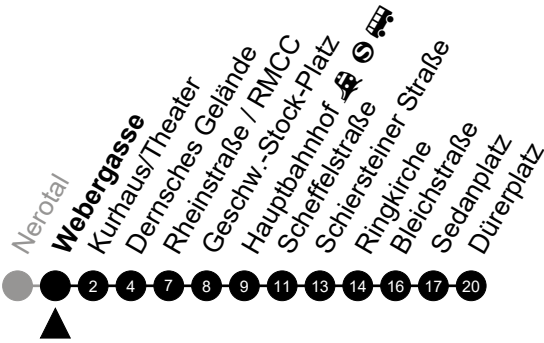

1

Webergasse

Richtung: Dürerplatz

🕒	Montag - Freitag	Samstag	Sonn-/Feiertag	🕒
4	47	47	-	4
5	17 47	17 47	17 47	5
6	17 37 47 57	17 47	17 47	6
7	07 17 27 37 47 57	17 47	17 47	7
8	07 17 27 37 47 57	17 32 47	17 47	8
9	07 17 27 37 47 57	02 17 32 47	17 47	9
10	07 17 27 37 47 57	02 17 32 47	17 47	10
11	07 17 27 37 47 57	02 17 32 47	17 46	11
12	07 17 27 37 47 57	02 17 32 47	02 17 32 47	12
13	07 17 27 37 47 57	02 17 32 47	02 17 32 47	13
14	07 17 27 37 47 57	02 17 32 47	02 17 32 47	14
15	07 17 27 37 47 57	02 17 32 47	02 17 32 47	15
16	07 17 27 37 47 57	02 17 32 47	02 17 32 47	16
17	07 17 27 37 47 57	02 17 32 47	02 17 32 47	17
18	07 17 27 37 47	02 17 32 47	02 17 32 47	18
19	02 17 32 47	02 17 32 47	02 17 32 47	19
20	02 19 39 59	02 19 39 59	17 47	20
21	19 39 59	19 39 59	17 47	21
22	19 39 59	19 39 59	17 47	22
23	19 39 59	19 39 59	17 47	23
0	19 39 59_A	19 39 59_A	17	0

Am 24. und 31.12 Verkehr wie am Samstag.
Fahrpläne unter www.eswe-verkehr.de oder in der RMV-Auskunft abrufbar.

A = fährt bis Hauptbahnhof