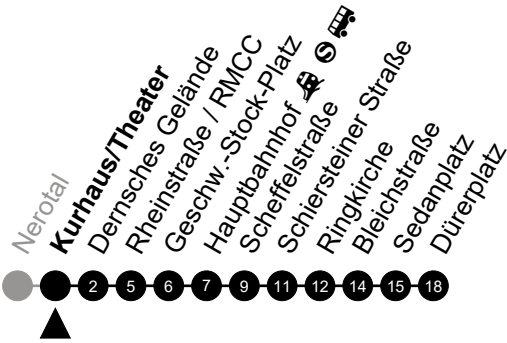

# Webergasse

Richtung: Dürerplatz

🕒	Montag - Freitag	Samstag	Sonn-/Feiertag	🕒
4	47	47	-	4
5	17 47	17 47	17 47	5
6	17 37 47 57	17 47	17 47	6
7	07 17 27 37 47 57	17 47	17 47	7
8	07 17 27 37 47 57	17 32 47	17 47	8
9	07 17 27 37 47 57	02 17 32 47	17 47	9
10	07 17 27 37 47 57	02 17 32 47	17 47	10
11	07 17 27 37 47 57	02 17 32 47	17 46	11
12	07 17 27 37 47 57	02 17 32 47	02 17 32 47	12
13	07 17 27 37 47 57	02 17 32 47	02 17 32 47	13
14	07 17 27 37 47 57	02 17 32 47	02 17 32 47	14
15	07 17 27 37 47 57	02 17 32 47	02 17 32 47	15
16	07 17 27 37 47 57	02 17 32 47	02 17 32 47	16
17	07 17 27 37 47 57	02 17 32 47	02 17 32 47	17
18	07 17 27 37 47	02 17 32 47	02 17 32 47	18
19	02 17 32 47	02 17 32 47	02 17 32 47	19
20	02 19 39 59	02 19 39 59	17 47	20
21	19 39 59	19 39 59	17 47	21
22	19 39 59	19 39 59	17 47	22
23	19 39 59	19 39 59	17 47	23
0	19 39 59 <sub>A</sub>	19 39 59 <sub>A</sub>	17	0

Am 24. und 31.12 Verkehr wie am Samstag.  
Fahrpläne unter [www.eswe-verkehr.de](http://www.eswe-verkehr.de) oder in der RMV-Auskunft abrufbar.

A = fährt bis Hauptbahnhof

1

**Kurhaus/Theater**  
Richtung: Dürerplatz