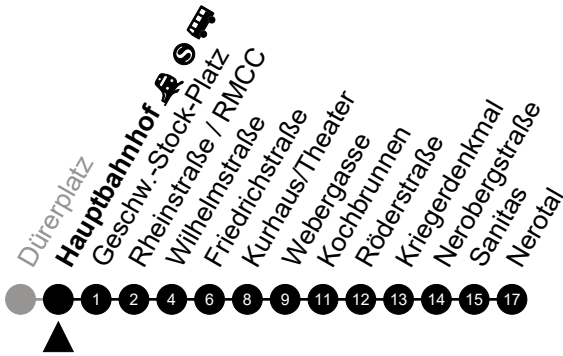

1

Hauptbahnhof Richtung: Nerotal

🕒	Montag - Freitag	Samstag	Sonn-/Feiertag	🕒
4	18 48	18 48	48	4
5	18 48	18 48	18 48	5
6	06 21 31 41 51	18 48	18 48	6
7	01 11 21 31 41 51	18 48	18 48	7
8	01 11 21 31 41 51	18 41 56	18 48	8
9	01 11 21 31 41 51	11 26 41 56	18 48	9
10	01 11 21 31 41 51	11 26 41 56	18 48	10
11	01 11 21 31 41 51	11 26 41 56	18 47 56	11
12	01 11 21 31 41 51	11 26 41 56	11 26 41 56	12
13	01 11 21 31 41 51	11 26 41 56	11 26 41 56	13
14	01 11 21 31 41 51	11 26 41 56	11 26 41 56	14
15	01 11 21 31 41 51	11 26 41 56	11 26 41 56	15
16	01 11 21 31 41 51	11 26 41 56	11 26 41 56	16
17	01 11 21 31 41 51	11 26 41 56	11 26 41 56	17
18	01 11 21 31 41 56	11 26 41 56	11 26 41 56	18
19	11 26 41 56	11 26 41 56	11 26 48	19
20	11 30 50	11 30 50	18 48	20
21	10 30 50	10 30 50	18 48	21
22	10 30 50	10 30 50	18 48	22
23	10 30 50	10 30 50	18 48	23
0	10 30	10 30	18	0

Am 24. und 31.12 Verkehr wie am Samstag.
Fahrpläne unter www.eswe-verkehr.de oder in der RMV-Auskunft abrufbar.