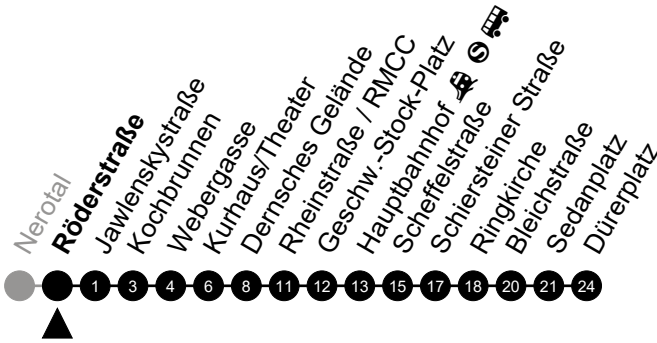

1

Röderstraße

Richtung: Dürerplatz

🕒	Montag - Freitag	Samstag	Sonn-/Feiertag	🕒
4	44	44	-	4
5	14 44	14 44	14 44	5
6	13 33 43 53	14 44	14 44	6
7	03 13 23 33 43 53	14 44	14 44	7
8	03 13 23 33 43 53	14 28 43 58	14 44	8
9	03 13 23 33 43 53	13 28 43 58	14 44	9
10	03 13 23 33 43 53	13 28 43 58	14 44	10
11	03 13 23 33 43 53	13 28 43 58	14 43 58	11
12	03 13 23 33 43 53	13 28 43 58	13 28 43 58	12
13	03 13 23 33 43 53	13 28 43 58	13 28 43 58	13
14	03 13 23 33 43 53	13 28 43 58	13 28 43 58	14
15	03 13 23 33 43 53	13 28 43 58	13 28 43 58	15
16	03 13 23 33 43 53	13 28 43 58	13 28 43 58	16
17	03 13 23 33 43 53	13 28 43 58	13 28 43 58	17
18	03 13 23 33 43 58	13 28 43 58	13 28 43 58	18
19	13 28 43 58	13 28 43 58	13 28 43	19
20	16 36 56	16 36 56	13 44	20
21	16 36 56	16 36 56	14 44	21
22	16 36 56	16 36 56	14 44	22
23	16 36 56	16 36 56	14 44	23
0	16 36 56_A	16 36 56_A	14	0

Am 24. und 31.12 Verkehr wie am Samstag.
Fahrpläne unter www.eswe-verkehr.de oder in der RMV-Auskunft abrufbar.

A = fährt bis Hauptbahnhof