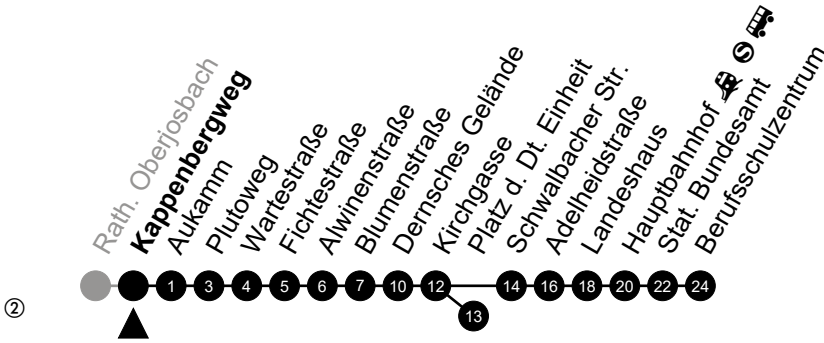

Am 24. und 31.12 Verkehr wie am Samstag.
 Fahrpläne unter www.eswe-verkehr.de oder in der RMV-Auskunft abrufbar.

A = fährt bis Dernsches Gelände
S = an Schultagen

B = fährt bis Hauptbahnhof

22

Kappenbergweg Richtung: Wiesbaden