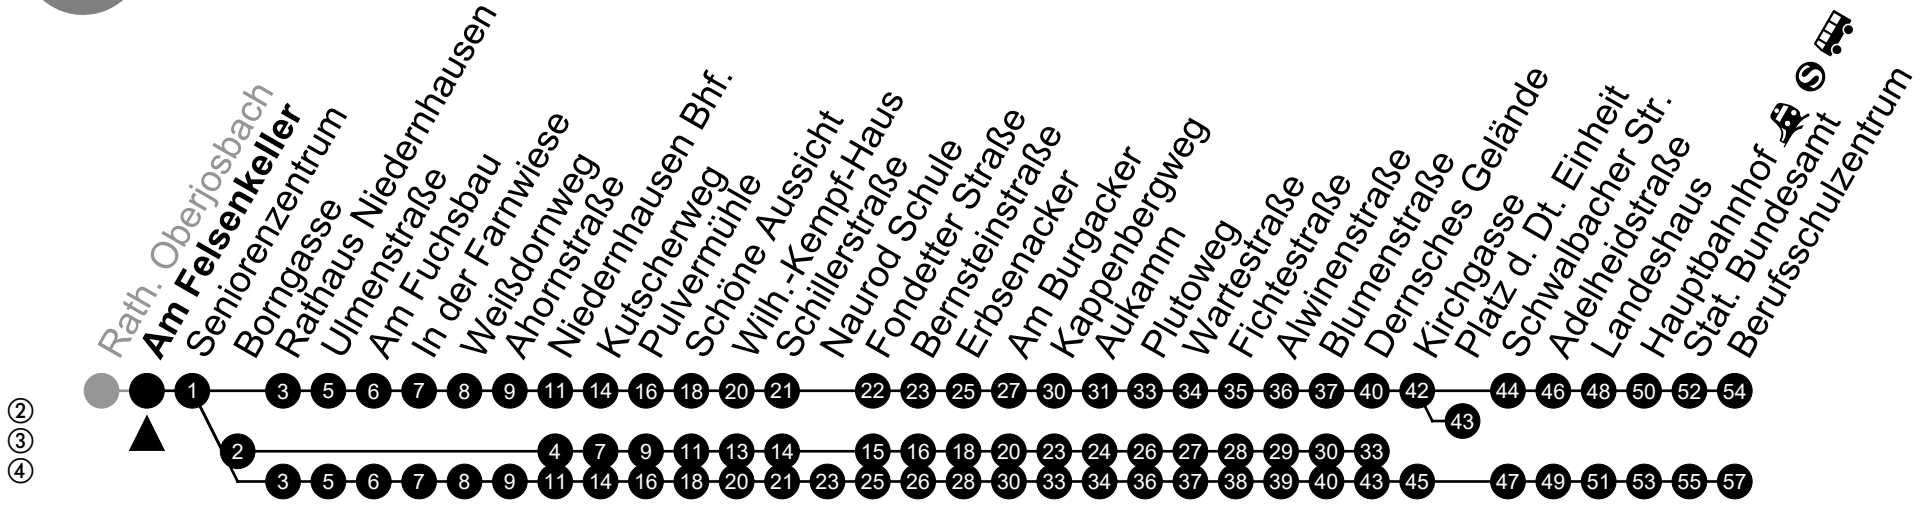

22 Am Felsenkeller

Richtung: Wiesbaden

🕒	Montag - Freitag	Samstag	Sonn-/Feiertag	🕒
4	-	-	-	4
5	40	40_B	-	5
6	10 40^②	45_A	-	6
7	00^{S③} 10^{S④} 13^F 43_A	15_A	-	7
8	13	15_A	46_B	8
9	13	15_A	46_B	9
10	13	15_A	46_B	10
11	13	15_A	46_B	11
12	15_A	13_A	51_B	12
13	15_A	13_A	51_B	13
14	35_A	13_A	51_B	14
15	35_A	22_C	-	15
16	35_A	22_B	22_B	16
17	35_A	22_C	22_B	17
18	05 35_A	22_B	22_B	18
19	15_A	22_B	22_B	19
20	25_B	22_B	22_B	20
21	22_B	22_B	22_B	21
22	22_B	22_B	22_B	22
23	22_B	22_B	22_B	23

Am 24. und 31.12 Verkehr wie am Samstag.
Fahrpläne unter www.eswe-verkehr.de oder in der RMV-Auskunft abrufbar.

A = fährt bis Hauptbahnhof
C = fährt bis Niedernhausen Bhf.
S = an Schultagen

B = fährt bis Fondetter Straße
F = an Ferientagen