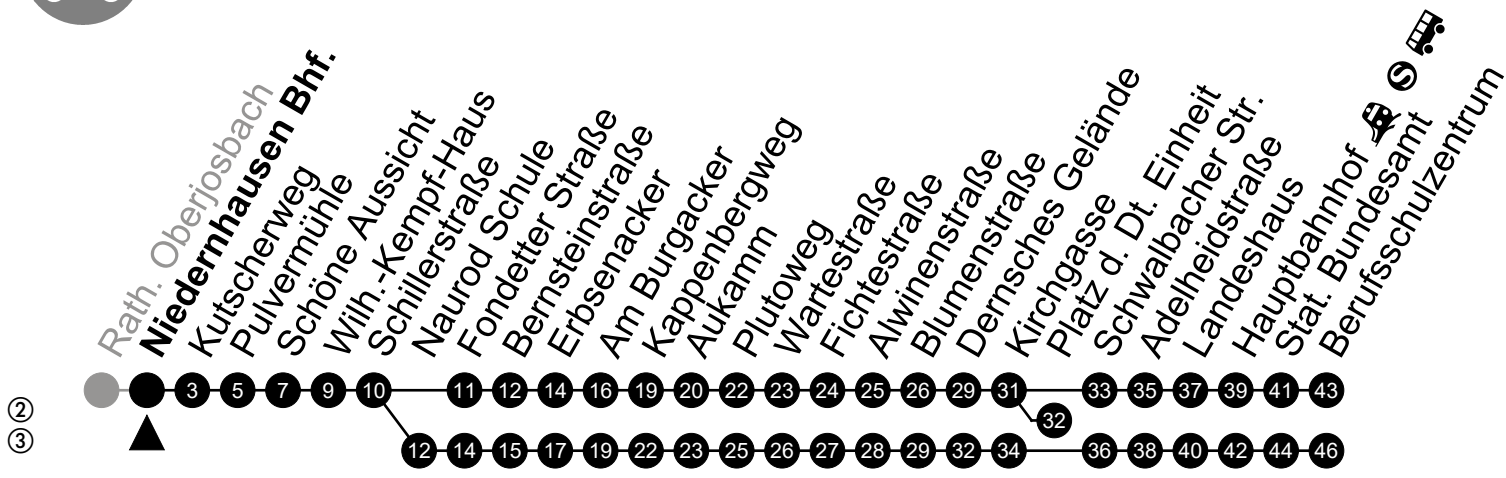

22 Niedernhausen Bhf.

Richtung: Wiesbaden

🕒	Montag - Freitag	Samstag	Sonn-/Feiertag	🕒
4	-	-	-	4
5	51	51_C	-	5
6	21 51^②	56_B	-	6
7	04^S_A 07^S_A 21^S ③ 24^F 54_B	26_B	-	7
8	24	26_B	-	8
9	24	26_B	01_C	9
10	24	26_B	01_C	10
11	24	26_B	01_C	11
12	26_B	24_B	01_C 59_C	12
13	26_B	24_B	59_C	13
14	46_B	24_B	59_C	14
15	46_B	-	-	15
16	46_B	30_C	30_C	16
17	46_B	-	30_C	17
18	16 46_B	33_C	30_C	18
19	26_B	33_C	30_C	19
20	33_C	33_C	33_C	20
21	33_C	33_C	33_C	21
22	33_C	33_C	33_C	22
23	33_C	33_C	33_C	23

Am 24. und 31.12 Verkehr wie am Samstag.
Fahrpläne unter www.eswe-verkehr.de oder in der RMV-Auskunft abrufbar.

- A = fährt bis Dernsches Gelände
- B = fährt bis Hauptbahnhof
- C = fährt bis Fondetter Straße
- F = an Ferientagen
- S = an Schultagen