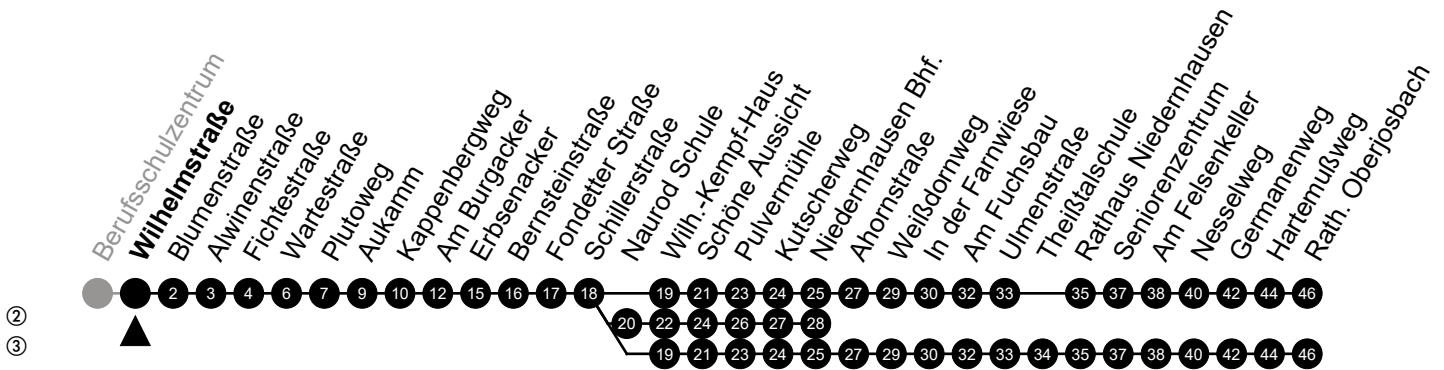

22

Wilhelmstraße Richtung: Oberjosbach

🕒	Montag - Freitag	Samstag	Sonn-/Feiertag	🕒
4	-	-	-	4
5	29_A	-	-	5
6	29_A 49^S 49^F	23	-	6
7	20^S 24_A	23_B	-	7
8	04	23	-	8
9	04	23	-	9
10	04	23	-	10
11	04	03	-	11
12	04 54	03	-	12
13	14^S 34	03	-	13
14	34	30	-	14
15	34	-	-	15
16	34	-	-	16
17	04 34	-	-	17
18	14 54	-	-	18
19	34	-	-	19
20	-	-	-	20
21	-	-	-	21
22	-	-	-	22
23	-	-	-	23

Am 24. und 31.12 Verkehr wie am Samstag.
Fahrpläne unter www.eswe-verkehr.de oder in der RMV-Auskunft abrufbar.

A = fährt bis Niedernhausen Bhf.
F = an Ferientagen

B = fährt bis Rathaus Niedernhausen
S = an Schultagen