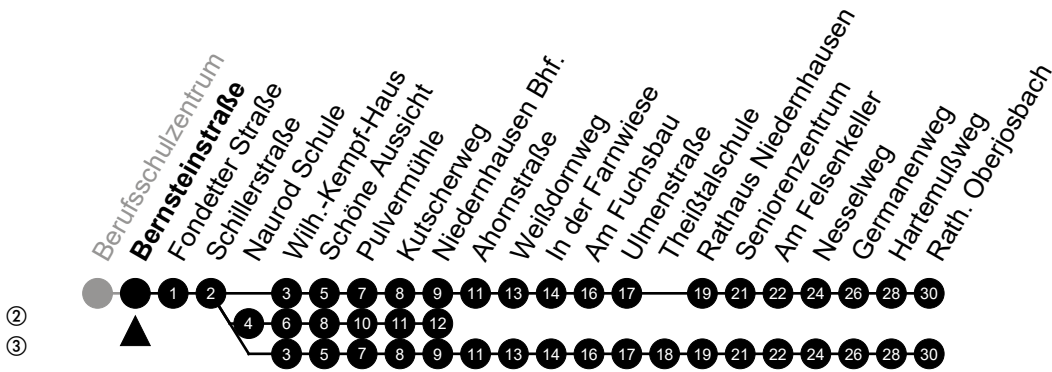

22

Bernsteinstraße Richtung: Oberjosbach

🕒	Montag - Freitag	Samstag	Sonn-/Feiertag	🕒
4	-	-	-	4
5	19_A 45_B	-	-	5
6	45_B	39	-	6
7	05^S 05^F 36^S 40^F	39_C	-	7
8	20	39	-	8
9	20	39	-	9
10	20	39	-	10
11	20	19	-	11
12	20	19	-	12
13	10 30^S 50	19	-	13
14	50	46	-	14
15	50	-	-	15
16	50	-	-	16
17	20 50	-	-	17
18	30	-	-	18
19	10 50	-	-	19
20	-	-	-	20
21	-	-	-	21
22	-	-	-	22
23	-	-	-	23

Am 24. und 31.12 Verkehr wie am Samstag.
Fahrpläne unter www.eswe-verkehr.de oder in der RMV-Auskunft abrufbar.

- A = fährt bis Fondetter Straße
- B = fährt bis Niedernhausen Bhf.
- C = fährt bis Rathaus Niedernhausen
- F = an Ferientagen
- S = an Schultagen