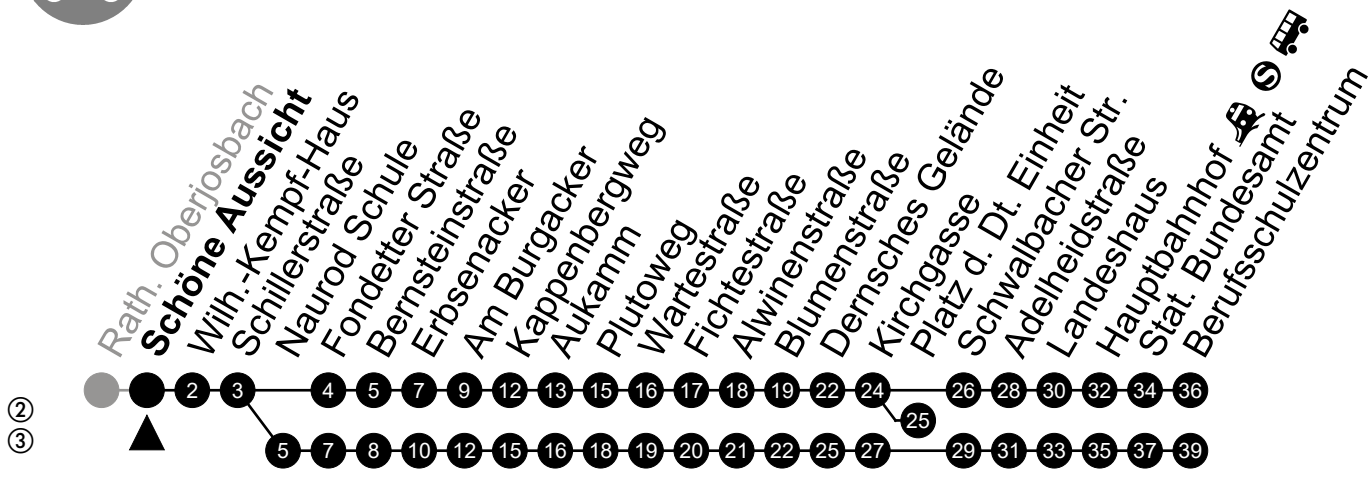

22 Schöne Aussicht

Richtung: Wiesbaden

🕒	Montag - Freitag	Samstag	Sonn-/Feiertag	🕒
4	-	-	-	4
5	58	58_C	-	5
6	28 58^②	-	-	6
7	11^S_A 14^S_A 28^S ③ 31^F	03_B 33_B	-	7
8	01_B 31	33_B	-	8
9	31	33_B	07_C	9
10	31	33_B	07_C	10
11	31	33_B	07_C	11
12	33_B	31_B	07_C	12
13	33_B	31_B	05_C	13
14	53_B	31_B	05_C	14
15	53_B	-	05_C	15
16	53_B	36_C	36_C	16
17	53_B	-	36_C	17
18	23 53_B	39_C	36_C	18
19	33_B	39_C	36_C	19
20	39_C	39_C	39_C	20
21	39_C	39_C	39_C	21
22	39_C	39_C	39_C	22
23	39_C	39_C	39_C	23

Am 24. und 31.12 Verkehr wie am Samstag.

Fahrpläne unter www.eswe-verkehr.de oder in der RMV-Auskunft abrufbar.

A = fährt bis Dernsches Gelände

C = fährt bis Fondetter Straße

S = an Schultagen

B = fährt bis Hauptbahnhof

F = an Ferientagen