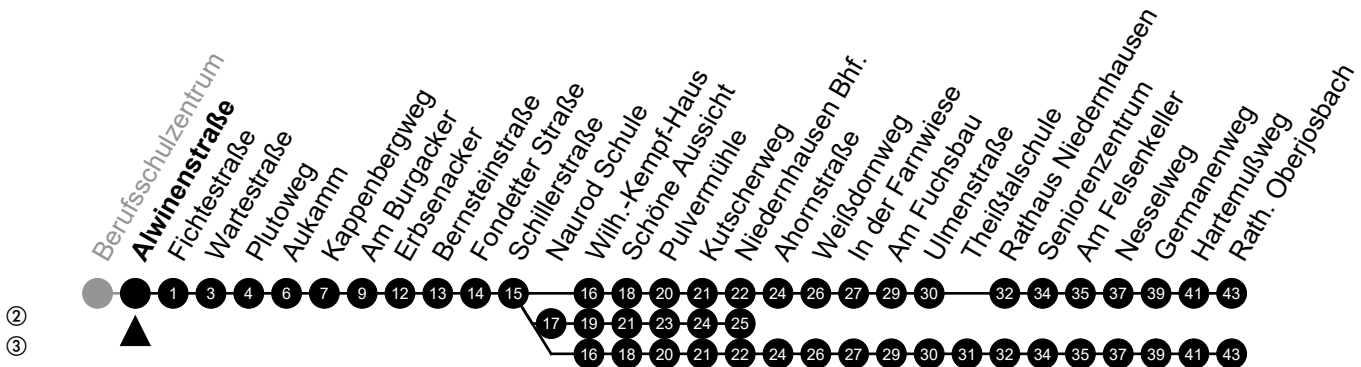

22

Alwinenstraße Richtung: Oberjosbach

🕒	Montag - Freitag	Samstag	Sonn-/Feiertag	🕒
4	-	-	-	4
5	32_A	-	-	5
6	32_A 52^S 52^F	26	-	6
7	23^S 27_A	26_B	-	7
8	07	26	-	8
9	07	26	-	9
10	07	26	-	10
11	07	06	-	11
12	07 57	06	-	12
13	17^S 37	06	-	13
14	37	33	-	14
15	37	-	-	15
16	37	-	-	16
17	07 37	-	-	17
18	17 57	-	-	18
19	37	-	-	19
20	-	-	-	20
21	-	-	-	21
22	-	-	-	22
23	-	-	-	23

Am 24. und 31.12 Verkehr wie am Samstag.
Fahrpläne unter www.eswe-verkehr.de oder in der RMV-Auskunft abrufbar.

A = fährt bis Niedernhausen Bhf.
F = an Ferientagen

B = fährt bis Rathaus Niedernhausen
S = an Schultagen