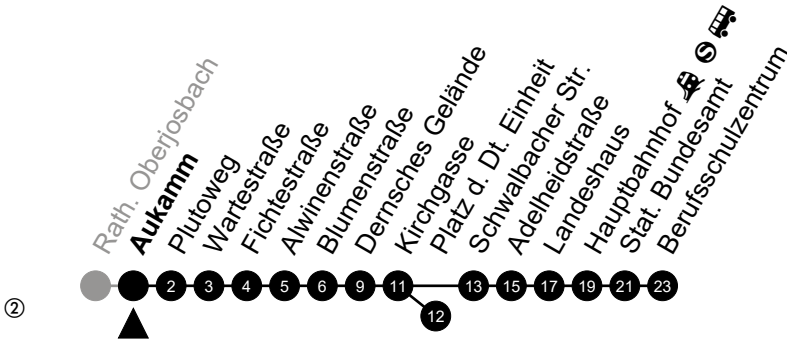

Am 24. und 31.12 Verkehr wie am Samstag.

Fahrpläne unter www.eswe-verkehr.de oder in der RMV-Auskunft abrufbar.

A = fährt bis Dernsches Gelände

B = fährt bis Hauptbahnhof

S = an Schultagen

22

Aukamm Richtung: Wiesbaden