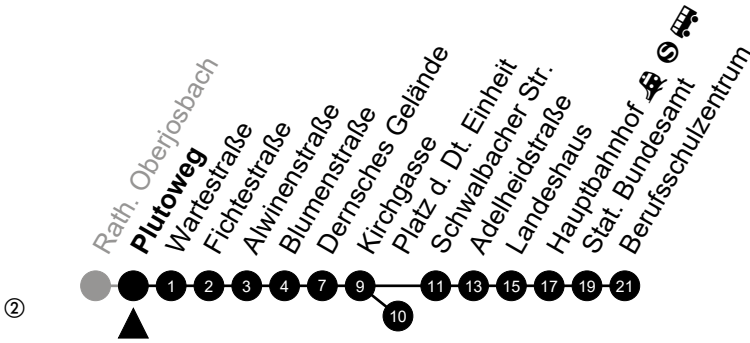

Am 24. und 31.12 Verkehr wie am Samstag.
Fahrpläne unter www.eswe-verkehr.de oder in der RMV-Auskunft abrufbar.

A = fährt bis Dernsches Gelände
S = an Schultagen

B = fährt bis Hauptbahnhof

22

Plutoweg Richtung: Wiesbaden