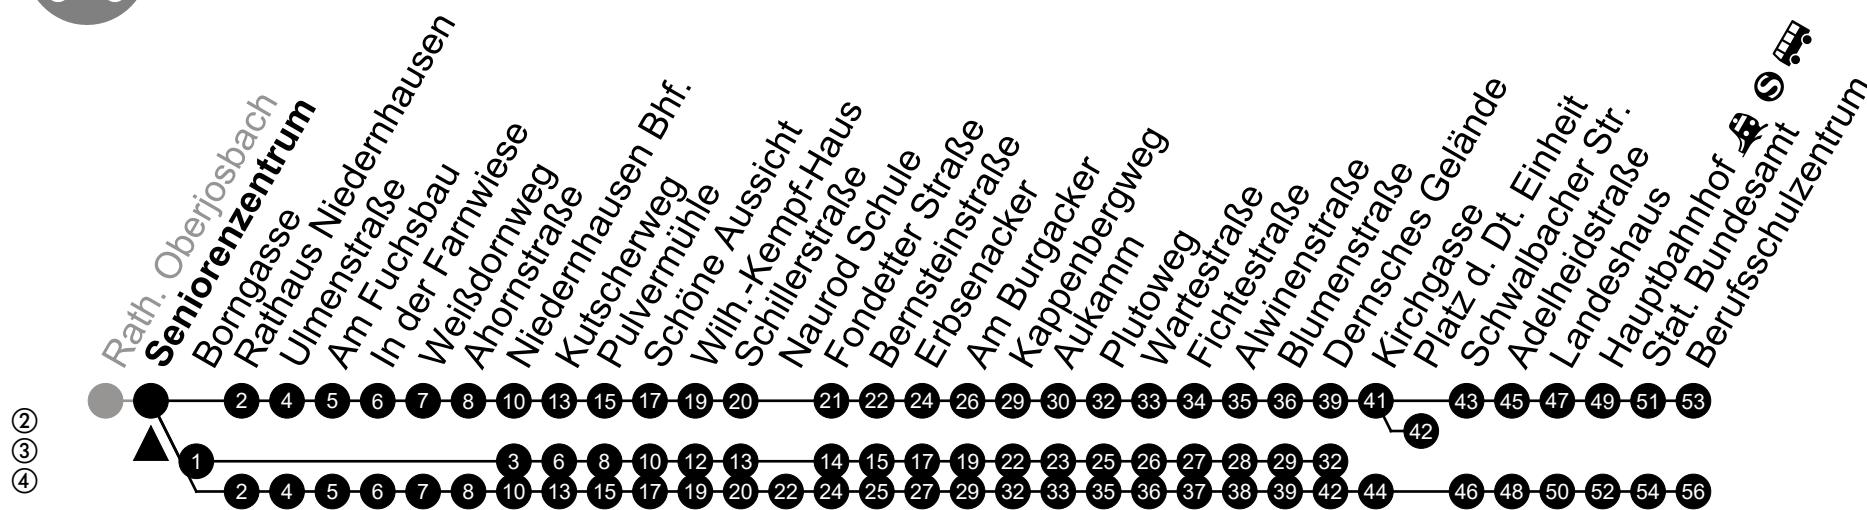

22 Seniorenzentrum

Richtung: Wiesbaden

🕒	Montag - Freitag	Samstag	Sonn-/Feiertag	🕒
4	-	-	-	4
5	41	41_B	-	5
6	11 41^②	46_A	-	6
7	01^{S③} 11^{S④} 14^F 44_A	16_A	-	7
8	14	16_A	47_B	8
9	14	16_A	47_B	9
10	14	16_A	47_B	10
11	14	16_A	47_B	11
12	16_A	14_A	52_B	12
13	16_A	14_A	52_B	13
14	36_A	14_A	52_B	14
15	36_A	23_C	-	15
16	36_A	23_B	23_B	16
17	36_A	23_C	23_B	17
18	06 36_A	23_B	23_B	18
19	16_A	23_B	23_B	19
20	26_B	23_B	23_B	20
21	23_B	23_B	23_B	21
22	23_B	23_B	23_B	22
23	23_B	23_B	23_B	23

Am 24. und 31.12 Verkehr wie am Samstag.
Fahrpläne unter www.eswe-verkehr.de oder in der RMV-Auskunft abrufbar.

- A = fährt bis Hauptbahnhof
- C = fährt bis Niedernhausen Bhf.
- S = an Schultagen
- B = fährt bis Fondetter Straße
- F = an Ferientagen