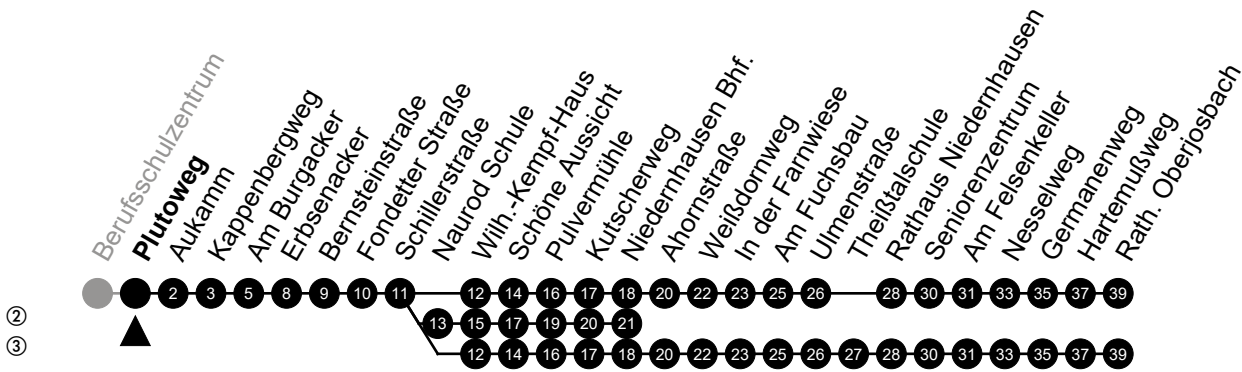

22

Plutoweg Richtung: Oberjosbach

🕒	Montag - Freitag	Samstag	Sonn-/Feiertag	🕒
4	-	-	-	4
5	10_A 36_B	-	-	5
6	36_B 56^S 56^F	30	-	6
7	27^S 31_B	30_C	-	7
8	11	30	-	8
9	11	30	-	9
10	11	30	-	10
11	11	10	-	11
12	11	10	-	12
13	01 21^S 41	10	-	13
14	41	37	-	14
15	41	-	-	15
16	41	-	-	16
17	11 41	-	-	17
18	21	-	-	18
19	01 41	-	-	19
20	-	-	-	20
21	-	-	-	21
22	-	-	-	22
23	-	-	-	23

Am 24. und 31.12 Verkehr wie am Samstag.
Fahrpläne unter www.eswe-verkehr.de oder in der RMV-Auskunft abrufbar.

- A = fährt bis Fondetter Straße
- B = fährt bis Niedernhausen Bhf.
- C = fährt bis Rathaus Niedernhausen
- F = an Ferientagen
- S = an Schultagen