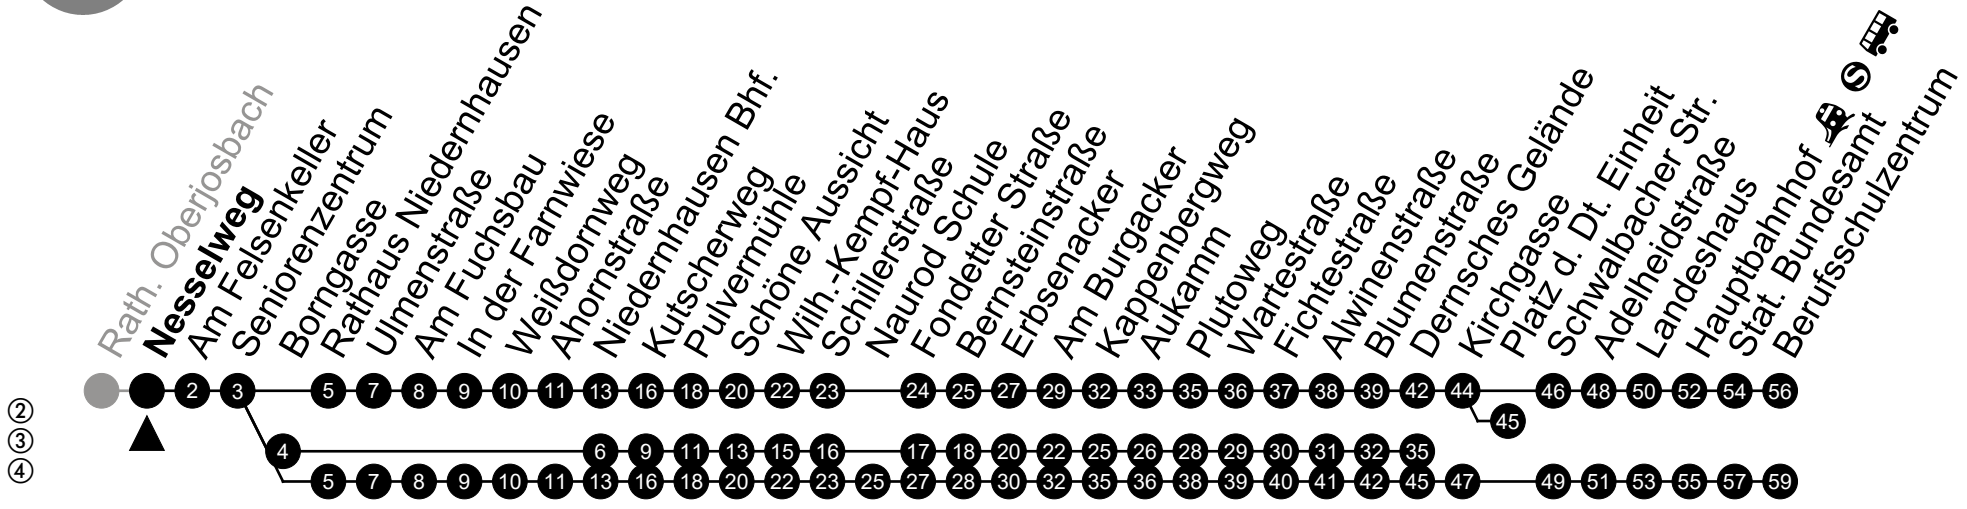

22

Nesselweg Richtung: Wiesbaden

🕒	Montag - Freitag	Samstag	Sonn-/Feiertag	🕒
4	-	-	-	4
5	38	38_B	-	5
6	08 38^② 58^{S ③}	43_A	-	6
7	08^{S ④} 11^F 41_A	13_A	-	7
8	11	13_A	44_B	8
9	11	13_A	44_B	9
10	11	13_A	44_B	10
11	11	13_A	44_B	11
12	13_A	11_A	49_B	12
13	13_A	11_A	49_B	13
14	33_A	11_A	49_B	14
15	33_A	20_C	-	15
16	33_A	20_B	20_B	16
17	33_A	20_C	20_B	17
18	03 33_A	20_B	20_B	18
19	13_A	20_B	20_B	19
20	23_B	20_B	20_B	20
21	20_B	20_B	20_B	21
22	20_B	20_B	20_B	22
23	20_B	20_B	20_B	23

Am 24. und 31.12 Verkehr wie am Samstag.

Fahrpläne unter www.eswe-verkehr.de oder in der RMV-Auskunft abrufbar.

A = fährt bis Hauptbahnhof

C = fährt bis Niedernhausen Bhf.

S = an Schultagen

B = fährt bis Fondetter Straße

F = an Ferientagen