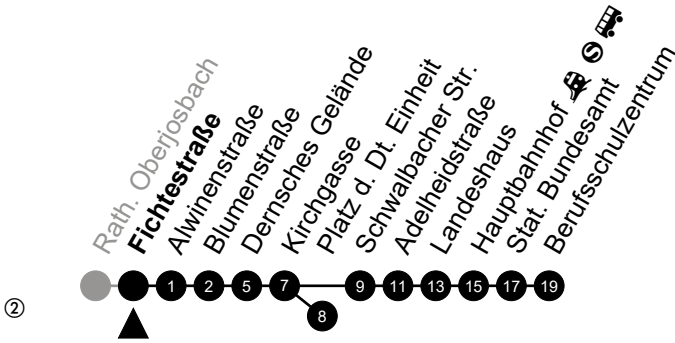

Am 24. und 31.12 Verkehr wie am Samstag.
 Fahrpläne unter www.eswe-verkehr.de oder in der RMV-Auskunft abrufbar.

A = fährt bis Dernsches Gelände
S = an Schultagen

B = fährt bis Hauptbahnhof

22

Fichtestraße Richtung: Wiesbaden