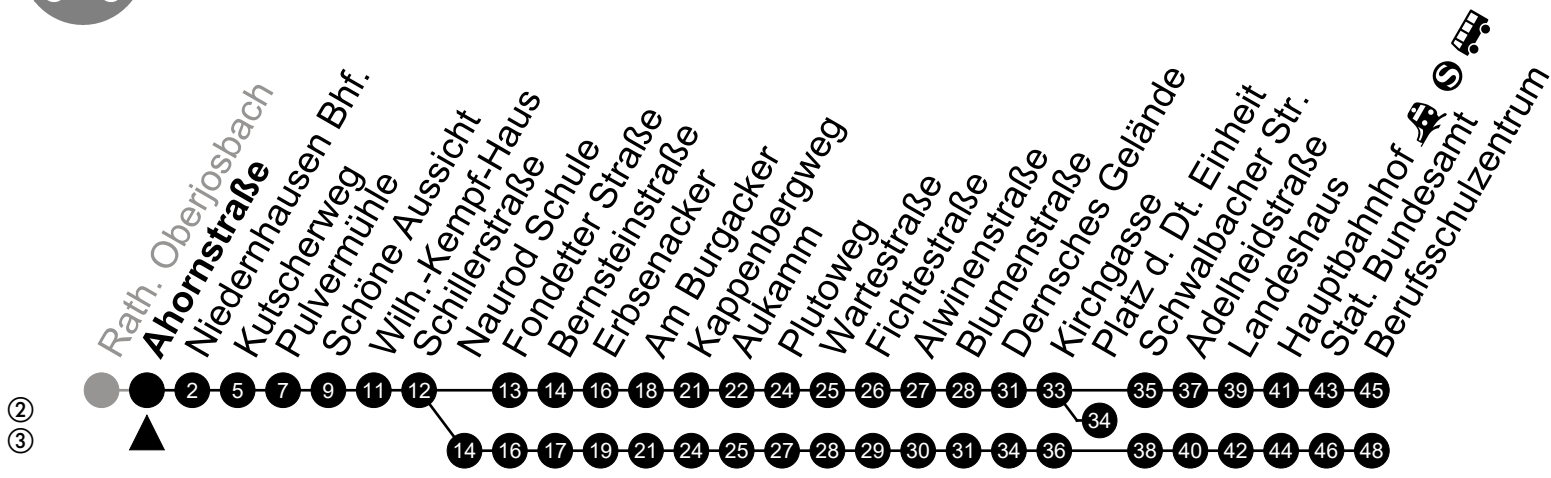

22 Ahornstraße

Richtung: Wiesbaden

🕒	Montag - Freitag	Samstag	Sonn-/Feiertag	🕒
4	-	-	-	4
5	49	49_C	-	5
6	19 49^②	54_B	-	6
7	05_A^S 19^S 22^F 52_B	24_B	-	7
8	22	24_B	53_C	8
9	22	24_B	53_C	9
10	22	24_B	53_C	10
11	22	24_B	53_C	11
12	24_B	22_B	58_C	12
13	24_B	22_B	58_C	13
14	44_B	22_B	58_C	14
15	44_B	29_D	-	15
16	44_B	29_C	29_C	16
17	44_B	29_D	29_C	17
18	14 44_B	29_C	29_C	18
19	24_B	29_C	29_C	19
20	32_C	29_C	29_C	20
21	29_C	29_C	29_C	21
22	29_C	29_C	29_C	22
23	29_C	29_C	29_C	23

Am 24. und 31.12 Verkehr wie am Samstag.

Fahrpläne unter www.eswe-verkehr.de oder in der RMV-Auskunft abrufbar.

A = fährt bis Dernsches Gelände

C = fährt bis Fondetter Straße

F = an Ferientagen

B = fährt bis Hauptbahnhof

D = fährt bis Niedernhausen Bhf.

S = an Schultagen