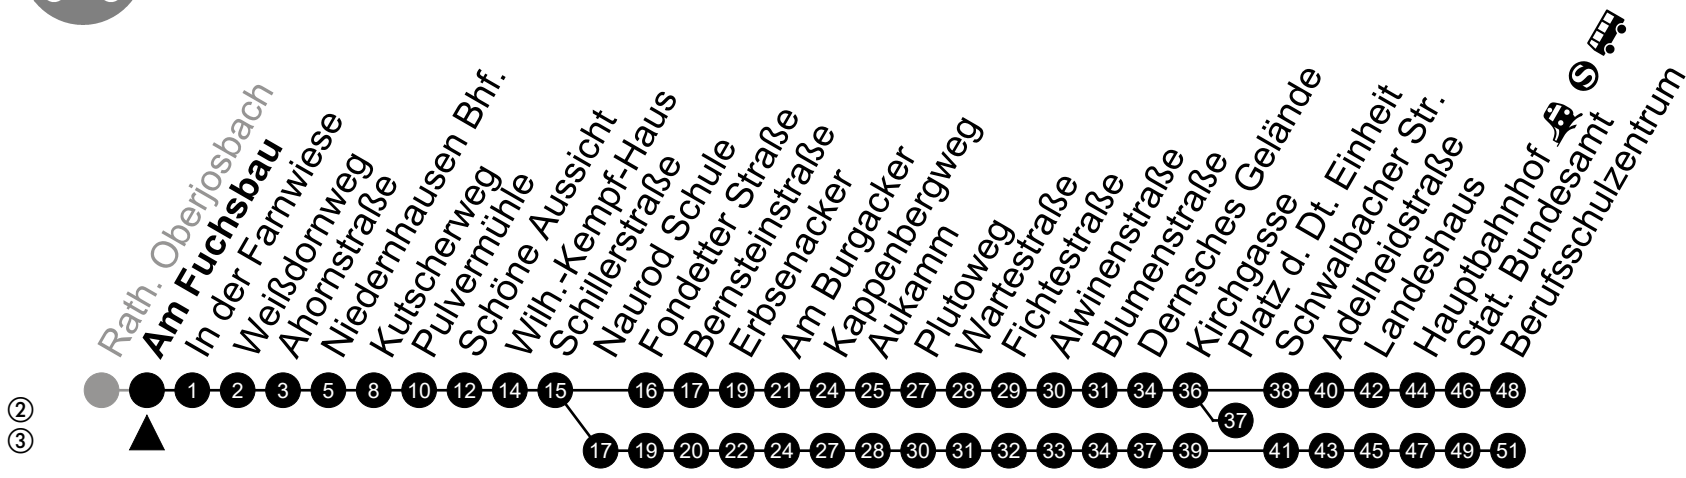

22

Am Fuchsbau Richtung: Wiesbaden

🕒	Montag - Freitag	Samstag	Sonn-/Feiertag	🕒
4	-	-	-	4
5	46	46_C	-	5
6	16 46[Ⓜ]	51_B	-	6
7	02^S_A 16^S[Ⓜ] 19^F 49_B	21_B	-	7
8	19	21_B	50_C	8
9	19	21_B	50_C	9
10	19	21_B	50_C	10
11	19	21_B	50_C	11
12	21_B	19_B	55_C	12
13	21_B	19_B	55_C	13
14	41_B	19_B	55_C	14
15	41_B	26_D	-	15
16	41_B	26_C	26_C	16
17	41_B	26_D	26_C	17
18	11 41_B	26_C	26_C	18
19	21_B	26_C	26_C	19
20	29_C	26_C	26_C	20
21	26_C	26_C	26_C	21
22	26_C	26_C	26_C	22
23	26_C	26_C	26_C	23

Am 24. und 31.12 Verkehr wie am Samstag.

Fahrpläne unter www.eswe-verkehr.de oder in der RMV-Auskunft abrufbar.

A = fährt bis Dernsches Gelände

C = fährt bis Fondetter Straße

F = an Ferientagen

B = fährt bis Hauptbahnhof

D = fährt bis Niedernhausen Bhf.

S = an Schultagen