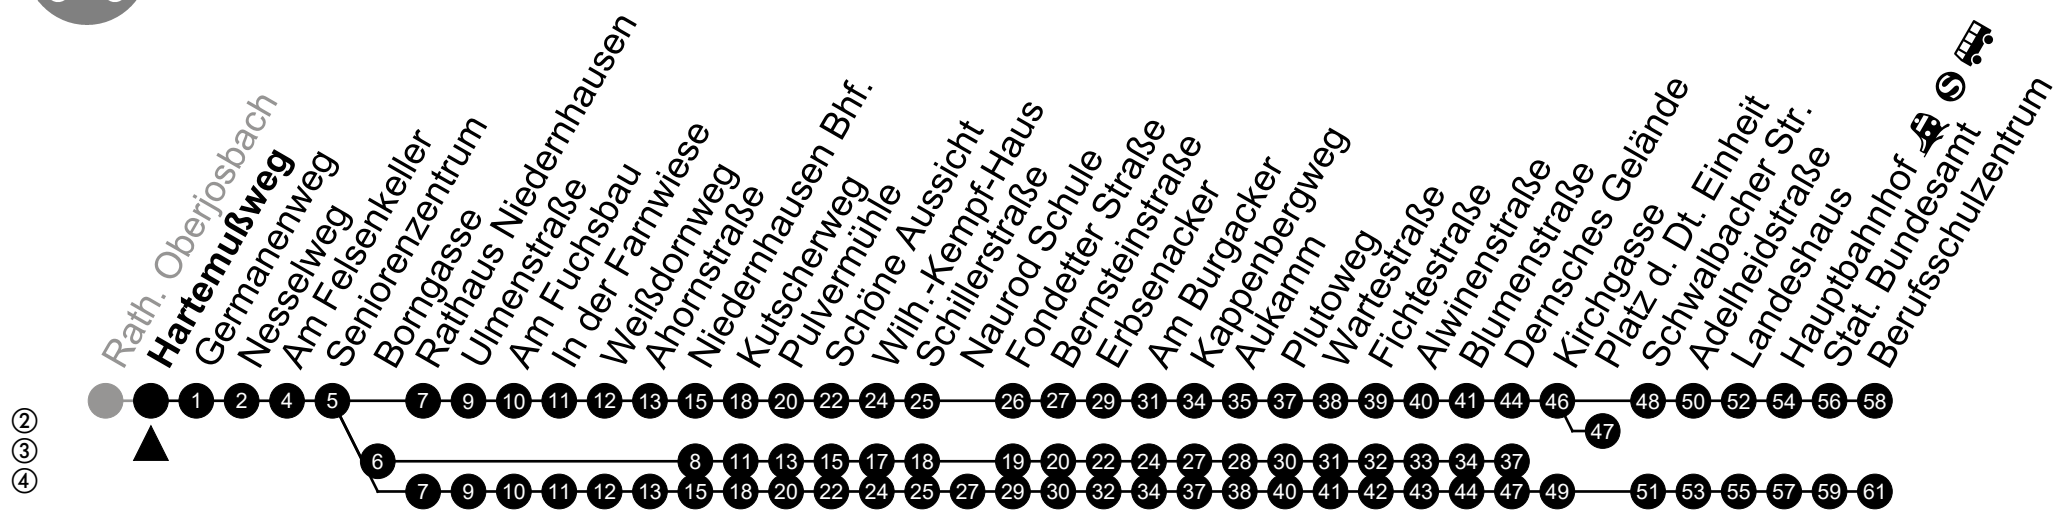

22 Hartemußweg

Richtung: Wiesbaden

🕒	Montag - Freitag	Samstag	Sonn-/Feiertag	🕒
4	-	-	-	4
5	36	36_B	-	5
6	06 36^② 56^{S ③}	41_A	-	6
7	06^{S ④} 09^F 39_A	11_A	-	7
8	09	11_A	42_B	8
9	09	11_A	42_B	9
10	09	11_A	42_B	10
11	09	11_A	42_B	11
12	11_A	09_A	47_B	12
13	11_A	09_A	47_B	13
14	31_A	09_A	47_B	14
15	31_A	18_C	-	15
16	31_A	18_B	18_B	16
17	31_A	18_C	18_B	17
18	01 31_A	18_B	18_B	18
19	11_A	18_B	18_B	19
20	21_B	18_B	18_B	20
21	18_B	18_B	18_B	21
22	18_B	18_B	18_B	22
23	18_B	18_B	18_B	23

Am 24. und 31.12 Verkehr wie am Samstag.

Fahrpläne unter www.eswe-verkehr.de oder in der RMV-Auskunft abrufbar.

A = fährt bis Hauptbahnhof

C = fährt bis Niedernhausen Bhf.

S = an Schultagen

B = fährt bis Fondetter Straße

F = an Ferientagen