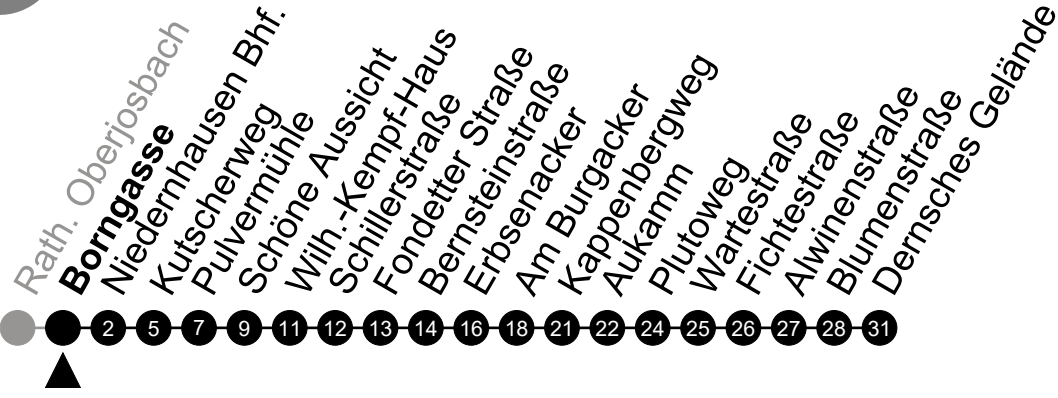

22 Borngasse

Richtung: Wiesbaden

🕒	Montag - Freitag	Samstag	Sonn-/Feiertag	🕒
4	-	-	-	4
5	-	-	-	5
6	-	-	-	6
7	02^S	-	-	7
8	-	-	-	8
9	-	-	-	9
10	-	-	-	10
11	-	-	-	11
12	-	-	-	12
13	-	-	-	13
14	-	-	-	14
15	-	-	-	15
16	-	-	-	16
17	-	-	-	17
18	-	-	-	18
19	-	-	-	19
20	-	-	-	20
21	-	-	-	21
22	-	-	-	22
23	-	-	-	23

Am 24. und 31.12 Verkehr wie am Samstag.
Fahrpläne unter www.eswe-verkehr.de oder in der RMV-Auskunft abrufbar.

S = an Schultagen