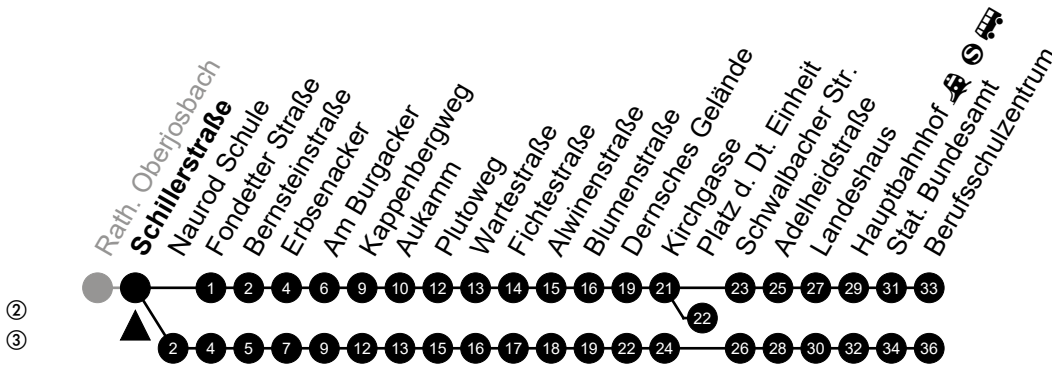

22

Schillerstraße Richtung: Wiesbaden

🕒	Montag - Freitag	Samstag	Sonn-/Feiertag	🕒
4	-	-	-	4
5	-	-	-	5
6	01 31	01_C	-	6
7	01[Ⓜ] 14^S_A 17^S_A 31^S 34^F	06_B 36_B	-	7
8	04_B 34	36_B	-	8
9	34	36_B	10_C	9
10	34	36_B	10_C	10
11	34	36_B	10_C	11
12	36_B	34_B	10_C	12
13	36_B	34_B	08_C	13
14	56_B	34_B	08_C	14
15	56_B	-	08_C	15
16	56_B	39_C	39_C	16
17	56_B	-	39_C	17
18	26 56_B	42_C	39_C	18
19	36_B	42_C	39_C	19
20	42_C	42_C	42_C	20
21	42_C	42_C	42_C	21
22	42_C	42_C	42_C	22
23	42_C	42_C	42_C	23

Am 24. und 31.12 Verkehr wie am Samstag.
Fahrpläne unter www.eswe-verkehr.de oder in der RMV-Auskunft abrufbar.

A = fährt bis Dernsches Gelände
C = fährt bis Fondetter Straße
S = an Schultagen

B = fährt bis Hauptbahnhof
F = an Ferientagen