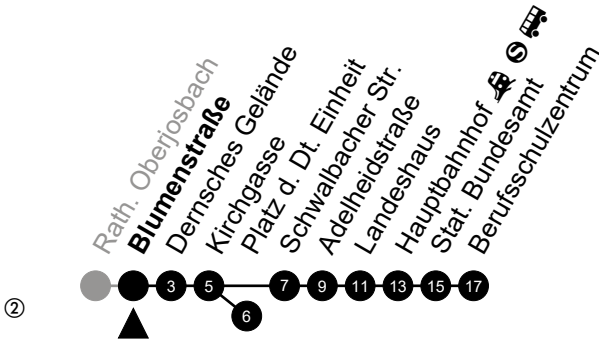

Am 24. und 31.12 Verkehr wie am Samstag.
 Fahrpläne unter www.eswe-verkehr.de oder in der RMV-Auskunft abrufbar.

A = fährt bis Dernsches Gelände
S = an Schultagen

B = fährt bis Hauptbahnhof

22

Blumenstraße Richtung: Wiesbaden