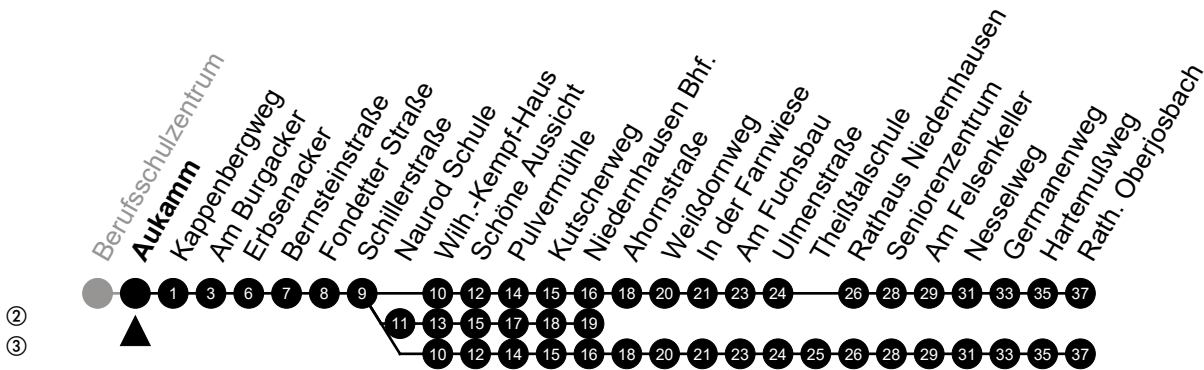

22

Aukamm

Richtung: Oberjosbach

🕒	Montag - Freitag	Samstag	Sonn-/Feiertag	🕒
4	-	-	-	4
5	12_A 38_B	-	-	5
6	38_B 58^S 58^F	32	-	6
7	29^S 33_B	32_C	-	7
8	13	32	-	8
9	13	32	-	9
10	13	32	-	10
11	13	12	-	11
12	13	12	-	12
13	03 23^S 43	12	-	13
14	43	39	-	14
15	43	-	-	15
16	43	-	-	16
17	13 43	-	-	17
18	23	-	-	18
19	03 43	-	-	19
20	-	-	-	20
21	-	-	-	21
22	-	-	-	22
23	-	-	-	23

Am 24. und 31.12 Verkehr wie am Samstag.
Fahrpläne unter www.eswe-verkehr.de oder in der RMV-Auskunft abrufbar.

A = fährt bis Fondetter Straße

C = fährt bis Rathaus Niedernhausen

S = an Schultagen

B = fährt bis Niedernhausen Bhf.

F = an Ferientagen