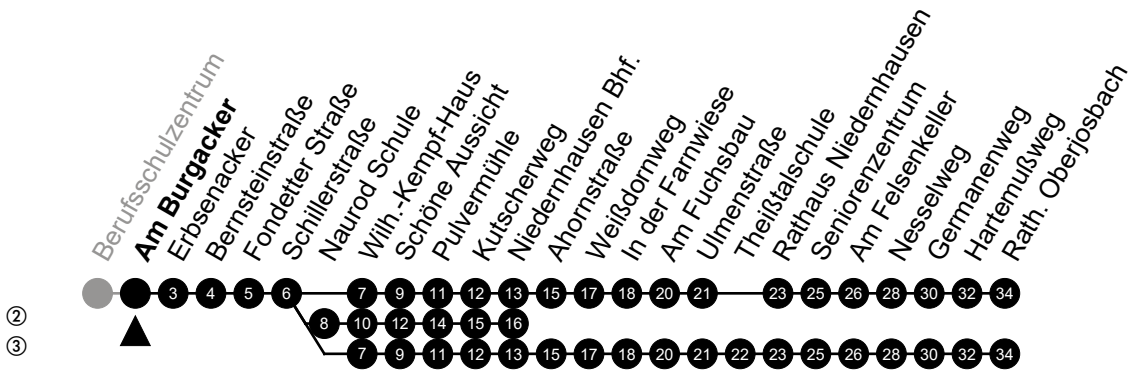

22

Am Burgacker Richtung: Oberjosbach

🕒	Montag - Freitag	Samstag	Sonn-/Feiertag	🕒
4	-	-	-	4
5	15_A 41_B	-	-	5
6	41_B	35	-	6
7	01^S 01^F 32^S 36^F	35_C	-	7
8	16	35	-	8
9	16	35	-	9
10	16	35	-	10
11	16	15	-	11
12	16	15	-	12
13	06 26^S 46	15	-	13
14	46	42	-	14
15	46	-	-	15
16	46	-	-	16
17	16 46	-	-	17
18	26	-	-	18
19	06 46	-	-	19
20	-	-	-	20
21	-	-	-	21
22	-	-	-	22
23	-	-	-	23

Am 24. und 31.12 Verkehr wie am Samstag.
Fahrpläne unter www.eswe-verkehr.de oder in der RMV-Auskunft abrufbar.

A = fährt bis Fondetter Straße

C = fährt bis Rathaus Niedernhausen

S = an Schultagen

B = fährt bis Niedernhausen Bhf.

F = an Ferientagen