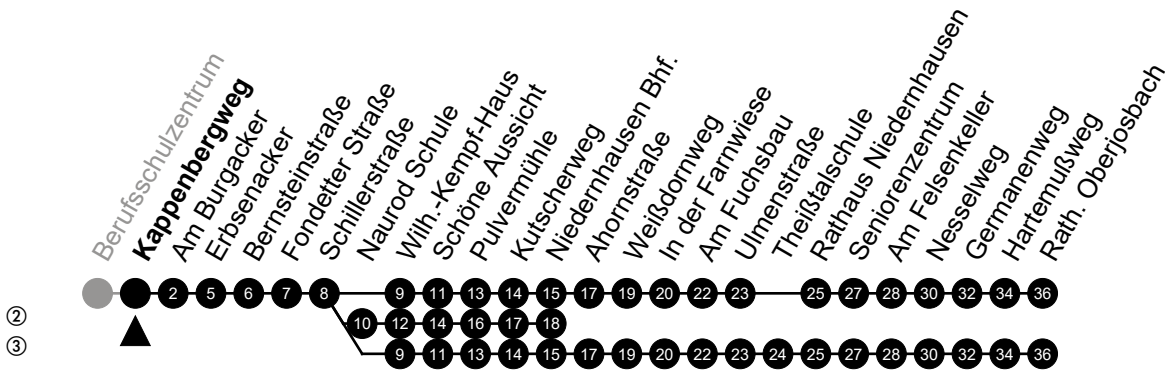

22

Kappenbergweg Richtung: Oberjosbach

🕒	Montag - Freitag	Samstag	Sonn-/Feiertag	🕒
4	-	-	-	4
5	13^A 39^B	-	-	5
6	39^B 59^S 59^F	33	-	6
7	30^S 34^F	33^C	-	7
8	14	33	-	8
9	14	33	-	9
10	14	33	-	10
11	14	13	-	11
12	14	13	-	12
13	04 24^S 44	13	-	13
14	44	40	-	14
15	44	-	-	15
16	44	-	-	16
17	14 44	-	-	17
18	24	-	-	18
19	04 44	-	-	19
20	-	-	-	20
21	-	-	-	21
22	-	-	-	22
23	-	-	-	23

Am 24. und 31.12 Verkehr wie am Samstag.
Fahrpläne unter www.eswe-verkehr.de oder in der RMV-Auskunft abrufbar.

A = fährt bis Fondetter Straße

C = fährt bis Rathaus Niedernhausen

S = an Schultagen

B = fährt bis Niedernhausen Bhf.

F = an Ferientagen