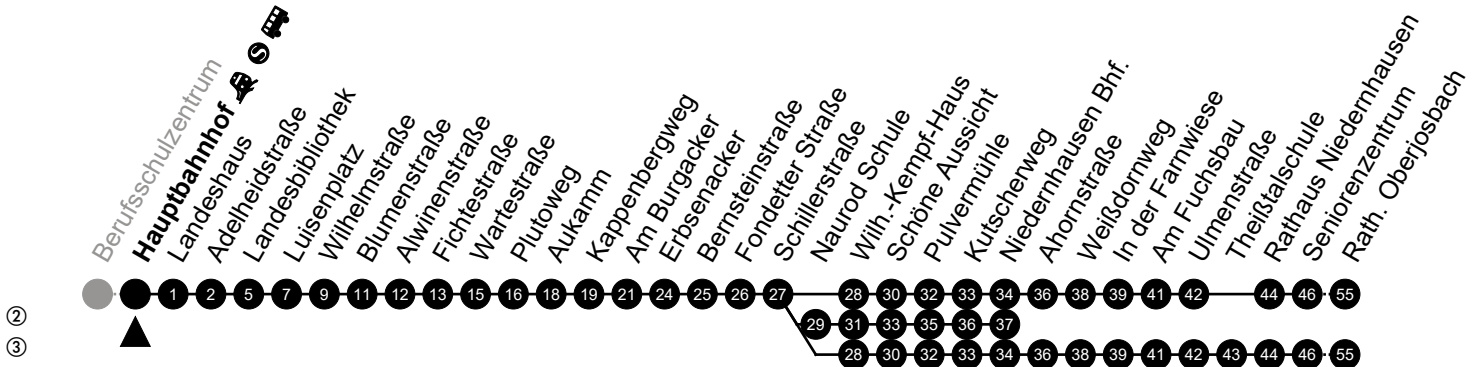

Am 24. und 31.12 Verkehr wie am Samstag.
Fahrpläne unter www.eswe-verkehr.de oder in der RMV-Auskunft abrufbar.

A = fährt bis Niedernhausen Bhf.
S = an Schultagen

F = an Ferientagen

22

Hauptbahnhof Richtung: Oberjosbach