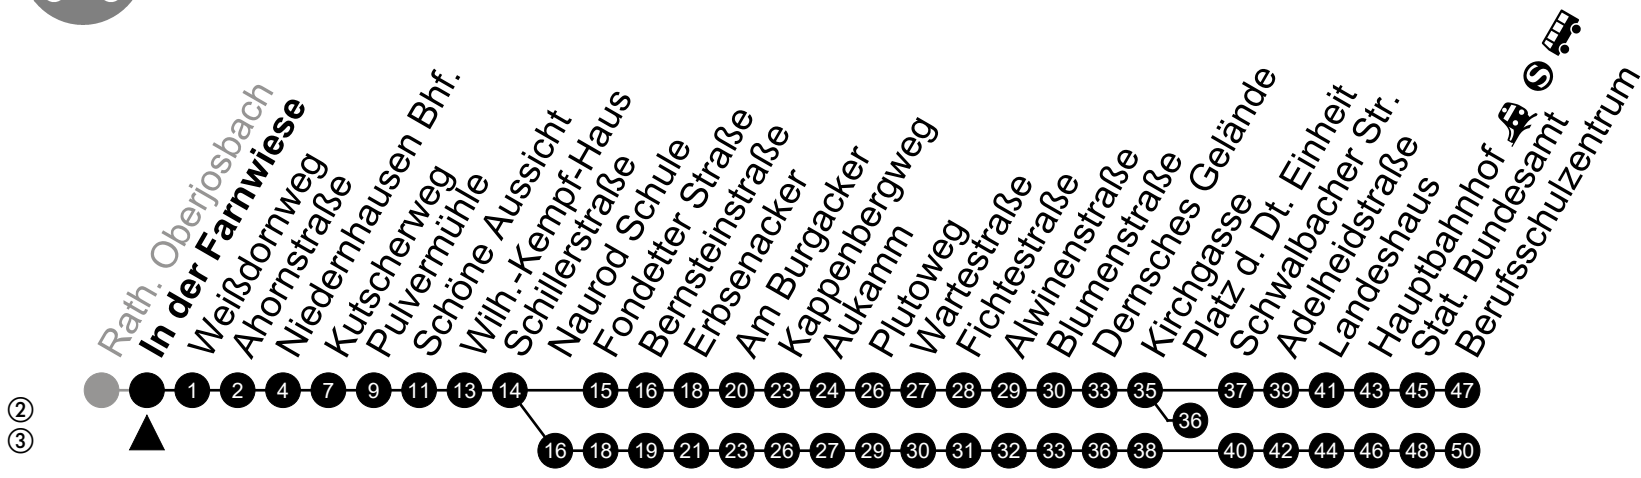

22 In der Farnwiese

Richtung: Wiesbaden

🕒	Montag - Freitag	Samstag	Sonn-/Feiertag	🕒
4	-	-	-	4
5	47	47_C	-	5
6	17 47^②	52_B	-	6
7	03^S_A 17^S 20^F 50_B	22_B	-	7
8	20	22_B	51_C	8
9	20	22_B	51_C	9
10	20	22_B	51_C	10
11	20	22_B	51_C	11
12	22_B	20_B	56_C	12
13	22_B	20_B	56_C	13
14	42_B	20_B	56_C	14
15	42_B	27_D	-	15
16	42_B	27_C	27_C	16
17	42_B	27_D	27_C	17
18	12 42_B	27_C	27_C	18
19	22_B	27_C	27_C	19
20	30_C	27_C	27_C	20
21	27_C	27_C	27_C	21
22	27_C	27_C	27_C	22
23	27_C	27_C	27_C	23

Am 24. und 31.12 Verkehr wie am Samstag.

Fahrpläne unter www.eswe-verkehr.de oder in der RMV-Auskunft abrufbar.

A = fährt bis Dernsches Gelände

C = fährt bis Fondetter Straße

F = an Ferientagen

B = fährt bis Hauptbahnhof

D = fährt bis Niedernhausen Bhf.

S = an Schultagen