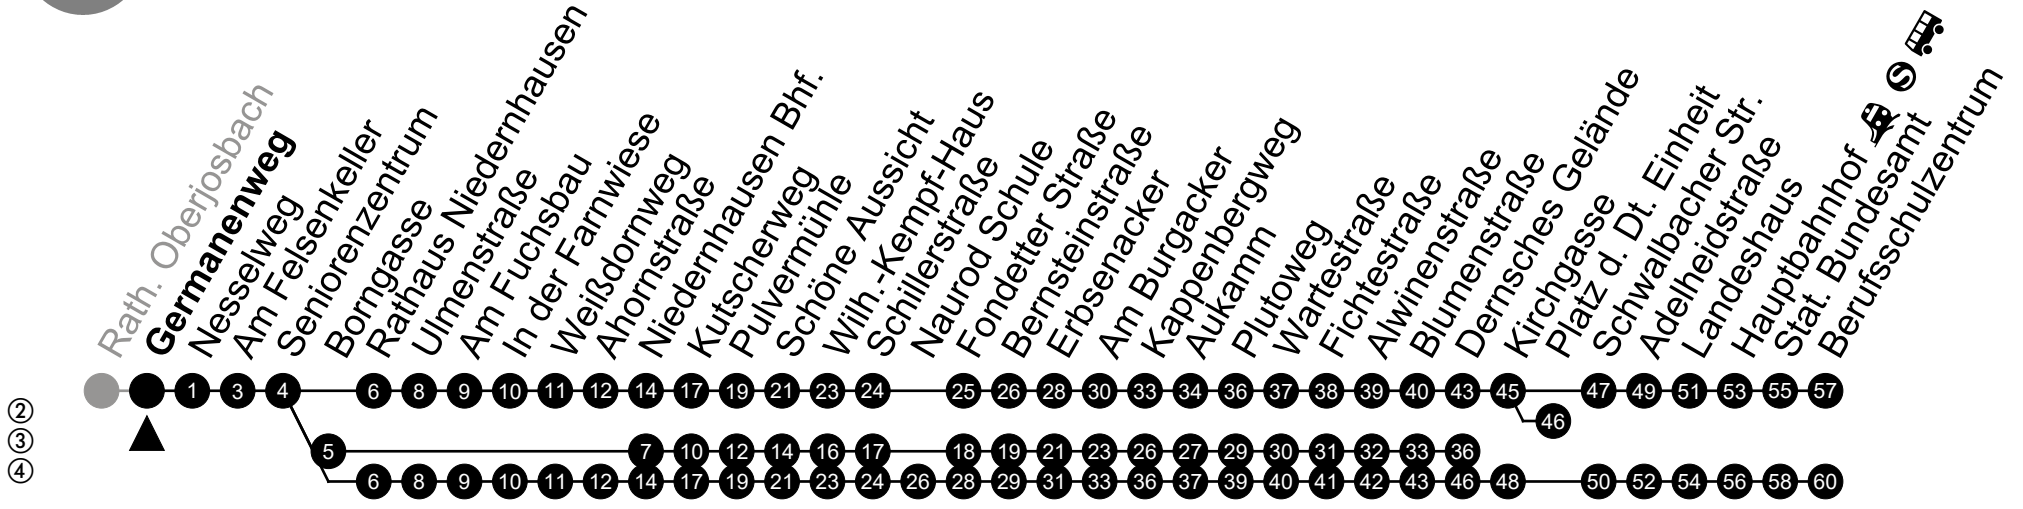

22 Germanenweg

Richtung: Wiesbaden

🕒	Montag - Freitag	Samstag	Sonn-/Feiertag	🕒
4	-	-	-	4
5	37	37_B	-	5
6	07 37^② 57^{S ③}	42_A	-	6
7	07^{S ④} 10^F 40_A	12_A	-	7
8	10	12_A	43_B	8
9	10	12_A	43_B	9
10	10	12_A	43_B	10
11	10	12_A	43_B	11
12	12_A	10_A	48_B	12
13	12_A	10_A	48_B	13
14	32_A	10_A	48_B	14
15	32_A	19_C	-	15
16	32_A	19_B	19_B	16
17	32_A	19_C	19_B	17
18	02 32_A	19_B	19_B	18
19	12_A	19_B	19_B	19
20	22_B	19_B	19_B	20
21	19_B	19_B	19_B	21
22	19_B	19_B	19_B	22
23	19_B	19_B	19_B	23

Am 24. und 31.12 Verkehr wie am Samstag.

Fahrpläne unter www.eswe-verkehr.de oder in der RMV-Auskunft abrufbar.

A = fährt bis Hauptbahnhof

C = fährt bis Niedernhausen Bhf.

S = an Schultagen

B = fährt bis Fondetter Straße

F = an Ferientagen