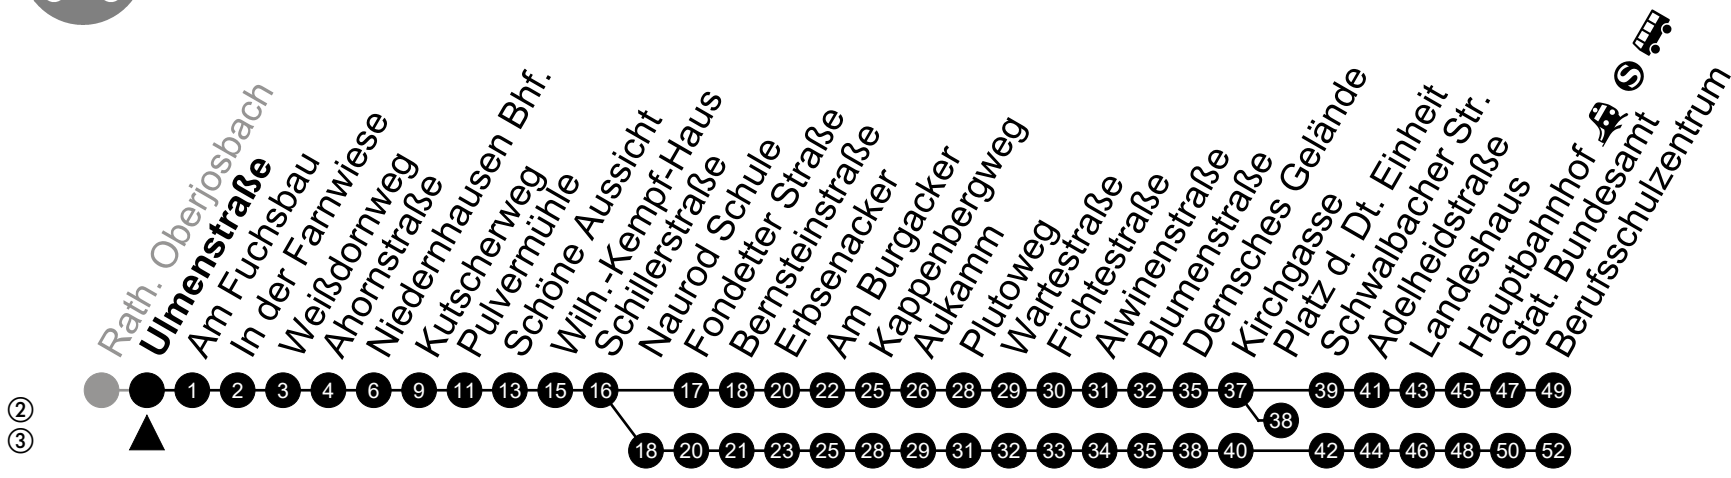

22

Ulmenstraße Richtung: Wiesbaden

🕒	Montag - Freitag	Samstag	Sonn-/Feiertag	🕒
4	-	-	-	4
5	45	45_C	-	5
6	15 45^②	50_B	-	6
7	01^S_A 15^S^③ 18^F 48_B	20_B	-	7
8	18	20_B	49_C	8
9	18	20_B	49_C	9
10	18	20_B	49_C	10
11	18	20_B	49_C	11
12	20_B	18_B	54_C	12
13	20_B	18_B	54_C	13
14	40_B	18_B	54_C	14
15	40_B	25_D	-	15
16	40_B	25_C	25_C	16
17	40_B	25_D	25_C	17
18	10 40_B	25_C	25_C	18
19	20_B	25_C	25_C	19
20	28_C	25_C	25_C	20
21	25_C	25_C	25_C	21
22	25_C	25_C	25_C	22
23	25_C	25_C	25_C	23

Am 24. und 31.12 Verkehr wie am Samstag.

Fahrpläne unter www.eswe-verkehr.de oder in der RMV-Auskunft abrufbar.

A = fährt bis Dernsches Gelände

C = fährt bis Fondetter Straße

F = an Ferientagen

B = fährt bis Hauptbahnhof

D = fährt bis Niedernhausen Bhf.

S = an Schultagen