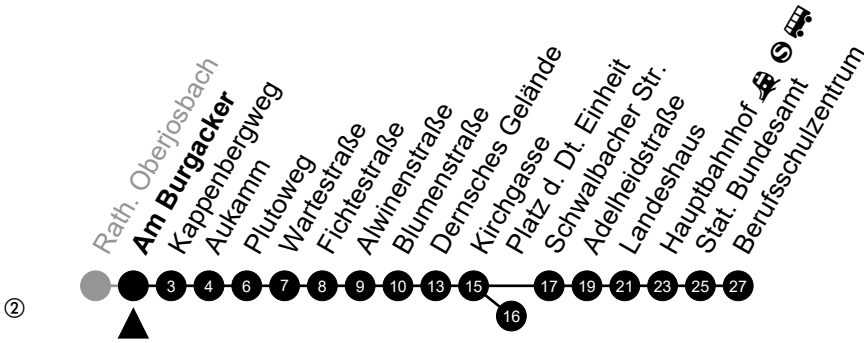

Am 24. und 31.12 Verkehr wie am Samstag.
 Fahrpläne unter www.eswe-verkehr.de oder in der RMV-Auskunft abrufbar.

A = fährt bis Dernsches Gelände
S = an Schultagen

B = fährt bis Hauptbahnhof

22

Am Burgacker Richtung: Wiesbaden