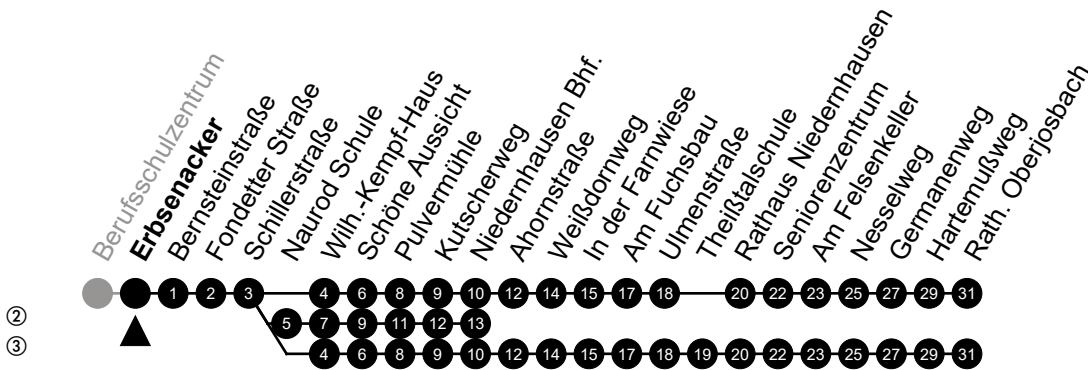

22

Erbesenacker Richtung: Oberjosbach

🕒	Montag - Freitag	Samstag	Sonn-/Feiertag	🕒
4	-	-	-	4
5	18_A 44_B	-	-	5
6	44_B	38	-	6
7	04^S ③ 04^F 35^S ② 39^F_B	38_C	-	7
8	19	38	-	8
9	19	38	-	9
10	19	38	-	10
11	19	18	-	11
12	19	18	-	12
13	09 29^S 49	18	-	13
14	49	45	-	14
15	49	-	-	15
16	49	-	-	16
17	19 49	-	-	17
18	29	-	-	18
19	09 49	-	-	19
20	-	-	-	20
21	-	-	-	21
22	-	-	-	22
23	-	-	-	23

Am 24. und 31.12 Verkehr wie am Samstag.
Fahrpläne unter www.eswe-verkehr.de oder in der RMV-Auskunft abrufbar.

A = fährt bis Fondetter Straße

C = fährt bis Rathaus Niedernhausen

S = an Schultagen

B = fährt bis Niedernhausen Bhf.

F = an Ferientagen