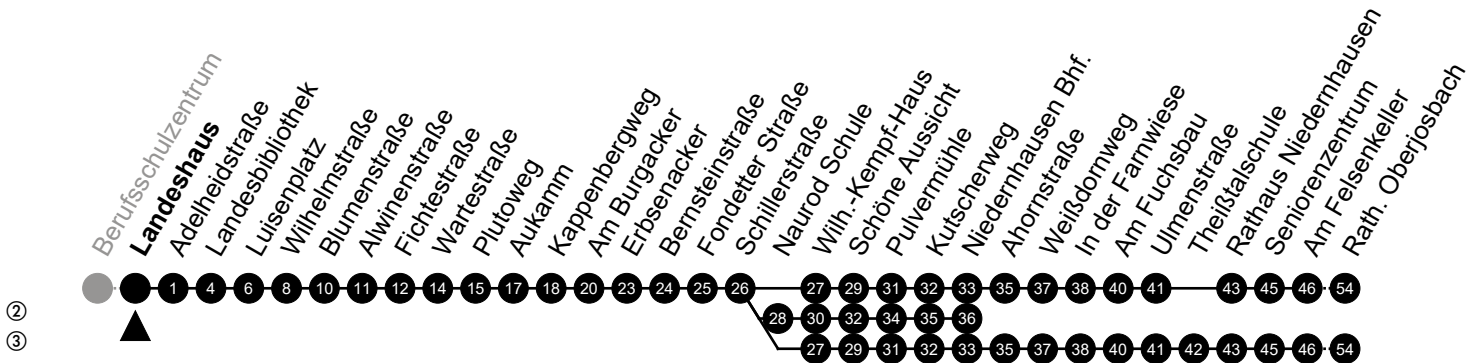

22

Landeshaus Richtung: Oberjosbach

🕒	Montag - Freitag	Samstag	Sonn-/Feiertag	🕒
4	-	-	-	4
5	21_A	-	-	5
6	21_A 41^S 41^F	15	-	6
7	12^S 16_A^F 56	15_B	-	7
8	56	15	-	8
9	56	15	-	9
10	56	15 55	-	10
11	56	55	-	11
12	46	55	-	12
13	06^S 26	-	-	13
14	26	22	-	14
15	26	-	-	15
16	26 56	-	-	16
17	26	-	-	17
18	06 46	-	-	18
19	26	-	-	19
20	-	-	-	20
21	-	-	-	21
22	-	-	-	22
23	-	-	-	23

Am 24. und 31.12 Verkehr wie am Samstag.

Fahrpläne unter www.eswe-verkehr.de oder in der RMV-Auskunft abrufbar.

A = fährt bis Niedernhausen Bhf.

B = fährt bis Rathaus Niedernhausen

F = an Ferientagen

S = an Schultagen