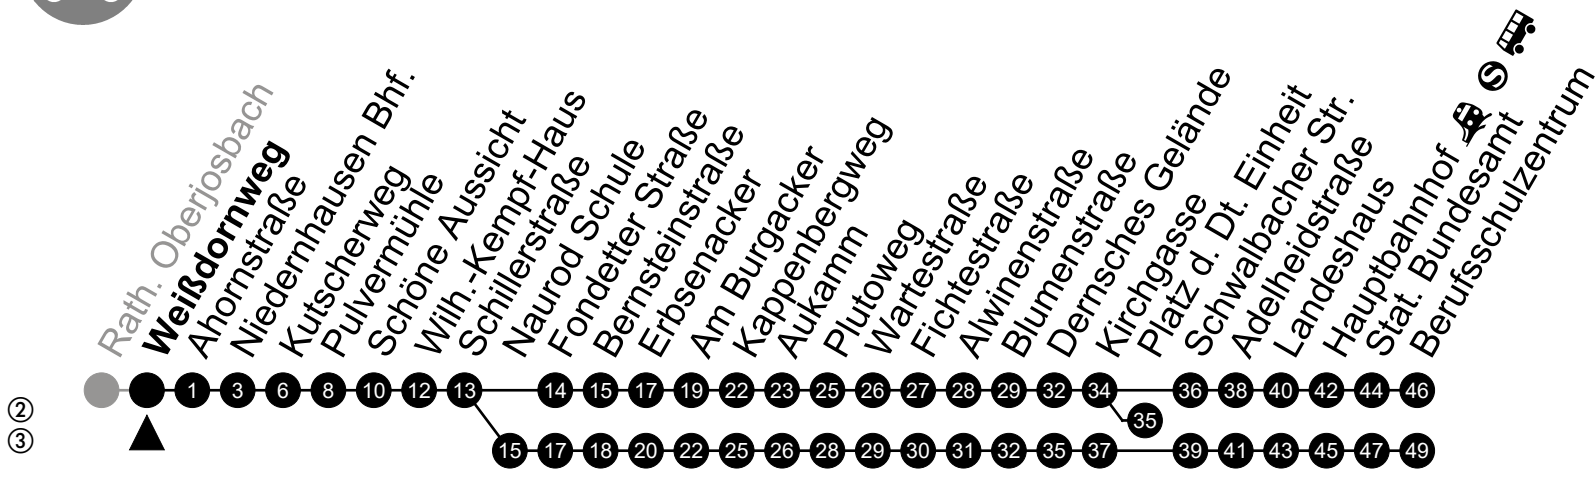

22

Weißdornweg Richtung: Wiesbaden

🕒	Montag - Freitag	Samstag	Sonn-/Feiertag	🕒
4	-	-	-	4
5	48	48_C	-	5
6	18 48^②	53_B	-	6
7	04^S_A 18^S 21^F 51_B	23_B	-	7
8	21	23_B	52_C	8
9	21	23_B	52_C	9
10	21	23_B	52_C	10
11	21	23_B	52_C	11
12	23_B	21_B	57_C	12
13	23_B	21_B	57_C	13
14	43_B	21_B	57_C	14
15	43_B	28_D	-	15
16	43_B	28_C	28_C	16
17	43_B	28_D	28_C	17
18	13 43_B	28_C	28_C	18
19	23_B	28_C	28_C	19
20	31_C	28_C	28_C	20
21	28_C	28_C	28_C	21
22	28_C	28_C	28_C	22
23	28_C	28_C	28_C	23

Am 24. und 31.12 Verkehr wie am Samstag.

Fahrpläne unter www.eswe-verkehr.de oder in der RMV-Auskunft abrufbar.

A = fährt bis Dernsches Gelände

C = fährt bis Fondetter Straße

F = an Ferientagen

B = fährt bis Hauptbahnhof

D = fährt bis Niedernhausen Bhf.

S = an Schultagen