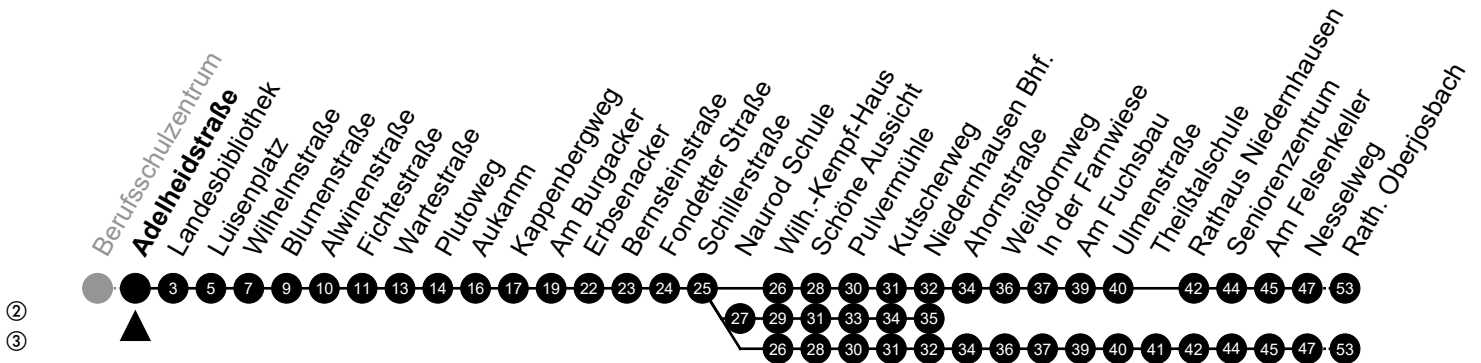

22

Adelheidstraße Richtung: Oberjosbach

🕒	Montag - Freitag	Samstag	Sonn-/Feiertag	🕒
4	-	-	-	4
5	22 _A	-	-	5
6	22 _A 42 ^S 42 ^F	16	-	6
7	13 ^S 17 _A ^F 57	16 _B	-	7
8	57	16	-	8
9	57	16	-	9
10	57	16 56	-	10
11	57	56	-	11
12	47	56	-	12
13	07 ^S 27	-	-	13
14	27	23	-	14
15	27	-	-	15
16	27 57	-	-	16
17	27	-	-	17
18	07 47	-	-	18
19	27	-	-	19
20	-	-	-	20
21	-	-	-	21
22	-	-	-	22
23	-	-	-	23