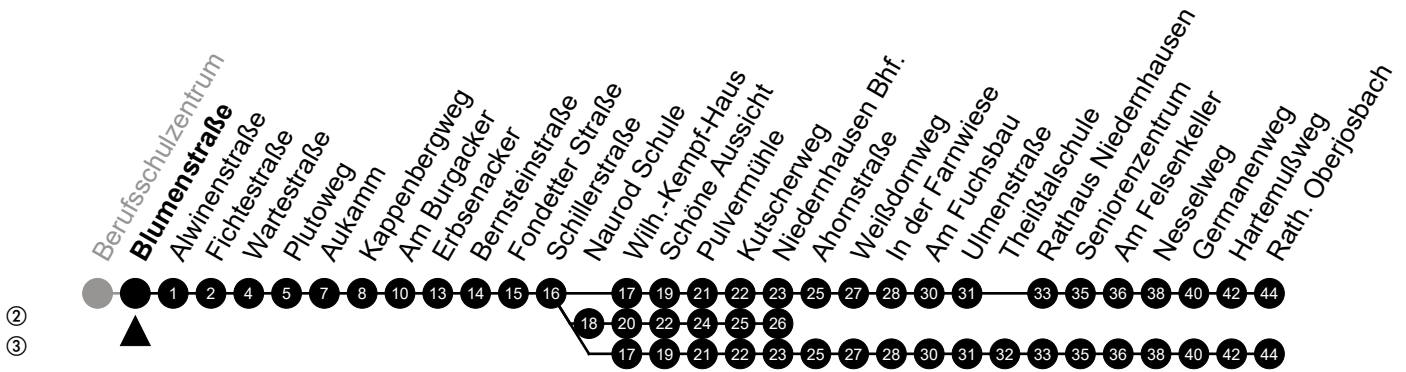

22

Blumenstraße Richtung: Oberjosbach

🕒	Montag - Freitag	Samstag	Sonn-/Feiertag	🕒
4	-	-	-	4
5	31 _A	-	-	5
6	31 _A 51 ^S 51 ^F	25	-	6
7	22 ^S 26 _A	25 _B	-	7
8	06	25	-	8
9	06	25	-	9
10	06	25	-	10
11	06	05	-	11
12	06 56	05	-	12
13	16 ^S 36	05	-	13
14	36	32	-	14
15	36	-	-	15
16	36	-	-	16
17	06 36	-	-	17
18	16 56	-	-	18
19	36	-	-	19
20	-	-	-	20
21	-	-	-	21
22	-	-	-	22
23	-	-	-	23