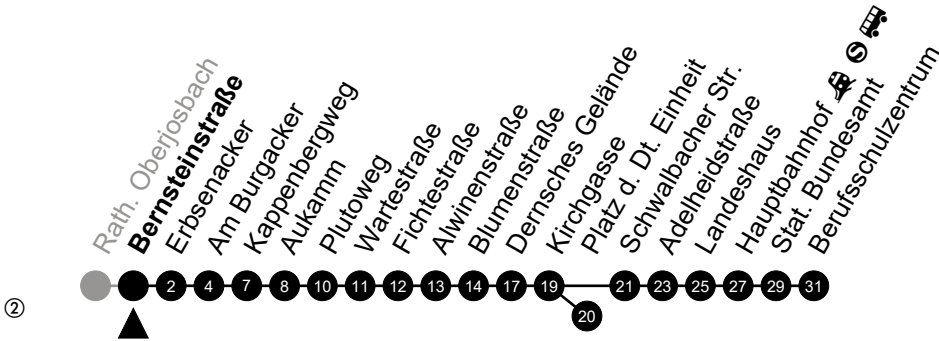

Am 24. und 31.12 Verkehr wie am Samstag.
 Fahrpläne unter www.eswe-verkehr.de oder in der RMV-Auskunft abrufbar.

A = fährt bis Dernsches Gelände
S = an Schultagen

B = fährt bis Hauptbahnhof

22

Bernsteinstraße Richtung: Wiesbaden