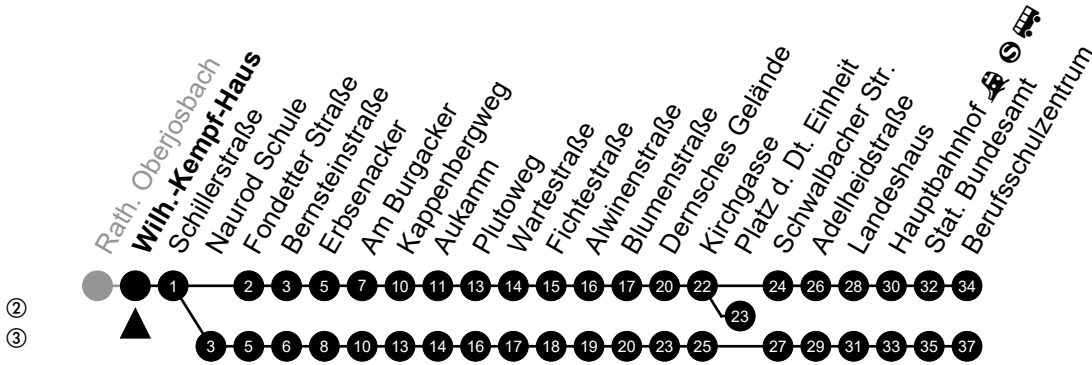

22

Wilh.-Kempff-Haus Richtung: Wiesbaden

🕒	Montag - Freitag	Samstag	Sonn-/Feiertag	🕒
4	-	-	-	4
5	-	-	-	5
6	00 30	00_C	-	6
7	00® 13^S_A 16^S_A 30^S ® 33^F	05_B 35_B	-	7
8	03_B 33	35_B	-	8
9	33	35_B	09_C	9
10	33	35_B	09_C	10
11	33	35_B	09_C	11
12	35_B	33_B	09_C	12
13	35_B	33_B	07_C	13
14	55_B	33_B	07_C	14
15	55_B	-	07_C	15
16	55_B	38_C	38_C	16
17	55_B	-	38_C	17
18	25 55_B	41_C	38_C	18
19	35_B	41_C	38_C	19
20	41_C	41_C	41_C	20
21	41_C	41_C	41_C	21
22	41_C	41_C	41_C	22
23	41_C	41_C	41_C	23

Am 24. und 31.12 Verkehr wie am Samstag.

Fahrpläne unter www.eswe-verkehr.de oder in der RMV-Auskunft abrufbar.

A = fährt bis Dernsches Gelände

C = fährt bis Fondetter Straße

S = an Schultagen

B = fährt bis Hauptbahnhof

F = an Ferientagen