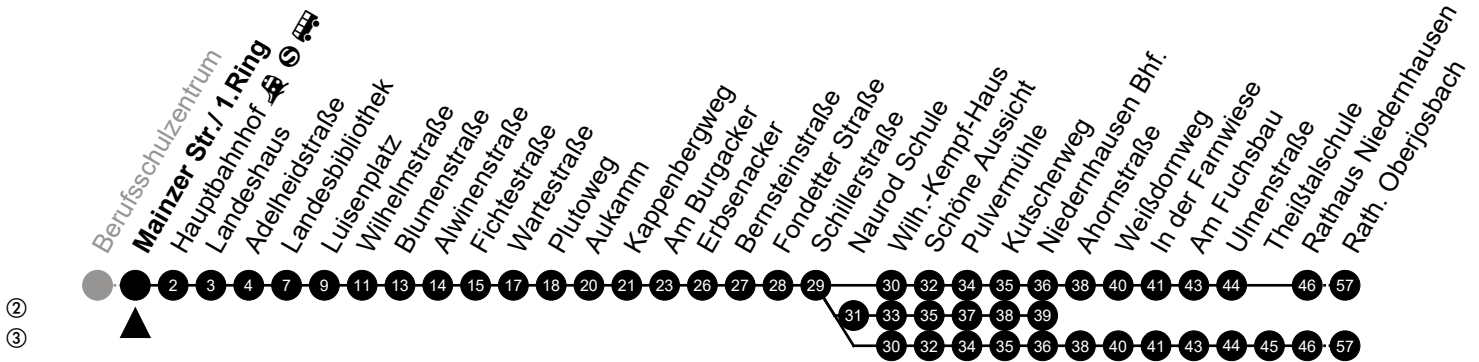

Am 24. und 31.12 Verkehr wie am Samstag.
 Fahrpläne unter www.eswe-verkehr.de oder in der RMV-Auskunft abrufbar.

A = fährt bis Niedernhausen Bhf.
 S = an Schultagen

F = an Ferientagen

22

Mainzer Str./ 1.Ring Richtung: Oberjosbach