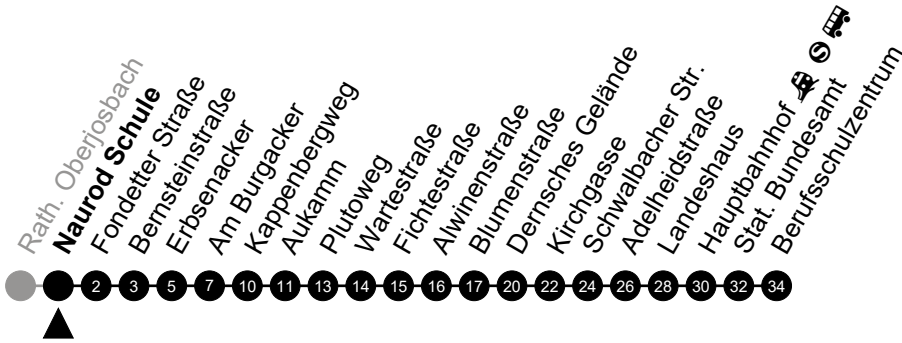

22

Naurod Schule Richtung: Wiesbaden

🕒	Montag - Freitag	Samstag	Sonn-/Feiertag	🕒
4	-	-	-	4
5	-	-	-	5
6	-	-	-	6
7	33^S	-	-	7
8	-	-	-	8
9	-	-	-	9
10	-	-	-	10
11	-	-	-	11
12	-	-	-	12
13	-	-	-	13
14	-	-	-	14
15	-	-	-	15
16	-	-	-	16
17	-	-	-	17
18	-	-	-	18
19	-	-	-	19
20	-	-	-	20
21	-	-	-	21
22	-	-	-	22
23	-	-	-	23

Am 24. und 31.12 Verkehr wie am Samstag.
Fahrpläne unter www.eswe-verkehr.de oder in der RMV-Auskunft abrufbar.

S = an Schultagen