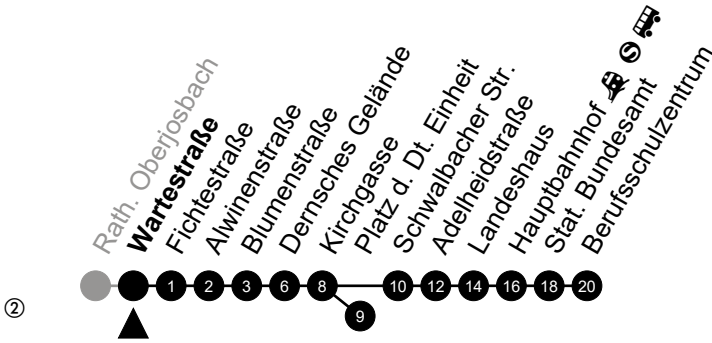

Am 24. und 31.12 Verkehr wie am Samstag.
 Fahrpläne unter www.eswe-verkehr.de oder in der RMV-Auskunft abrufbar.

A = fährt bis Dernsches Gelände
S = an Schultagen

B = fährt bis Hauptbahnhof

22

Wartestraße Richtung: Wiesbaden