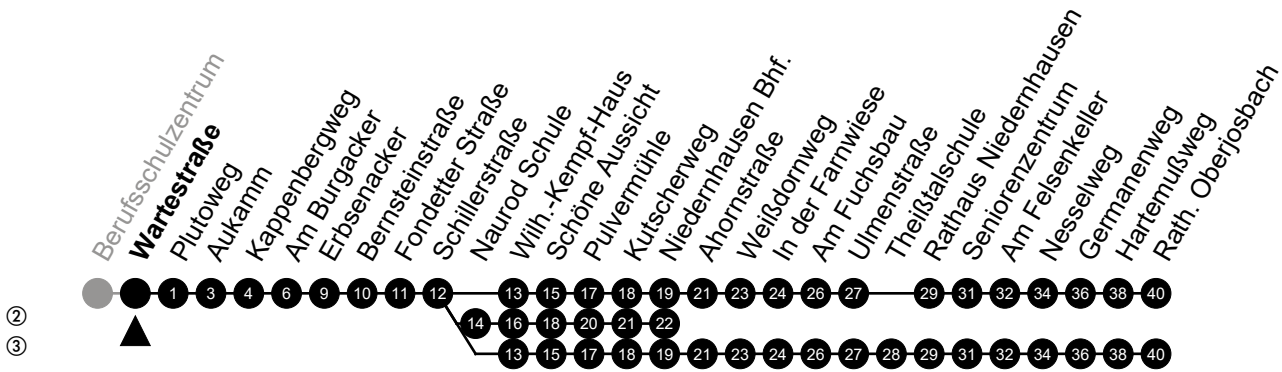

22

Wartestraße Richtung: Oberjosbach

🕒	Montag - Freitag	Samstag	Sonn-/Feiertag	🕒
4	-	-	-	4
5	35_A	-	-	5
6	35_A 55^S 55^F	29	-	6
7	26^S 30_A	29_B	-	7
8	10	29	-	8
9	10	29	-	9
10	10	29	-	10
11	10	09	-	11
12	10	09	-	12
13	00 20^S 40	09	-	13
14	40	36	-	14
15	40	-	-	15
16	40	-	-	16
17	10 40	-	-	17
18	20	-	-	18
19	00 40	-	-	19
20	-	-	-	20
21	-	-	-	21
22	-	-	-	22
23	-	-	-	23

Am 24. und 31.12 Verkehr wie am Samstag.
Fahrpläne unter www.eswe-verkehr.de oder in der RMV-Auskunft abrufbar.

A = fährt bis Niedernhausen Bhf.
F = an Ferientagen

B = fährt bis Rathaus Niedernhausen
S = an Schultagen