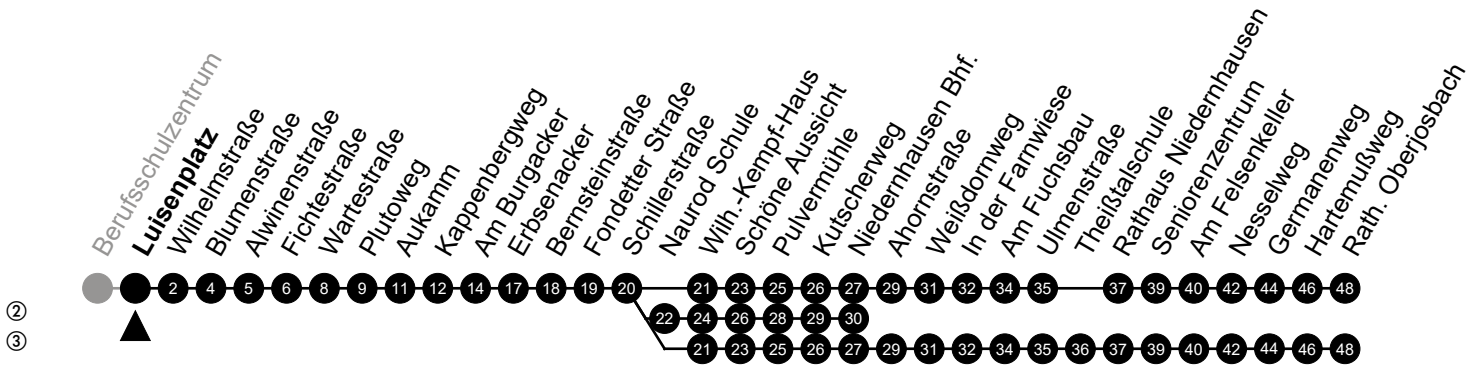

Am 24. und 31.12 Verkehr wie am Samstag.

Fahrpläne unter www.eswe-verkehr.de oder in der RMV-Auskunft abrufbar.

A = fährt bis Niedernhausen Bhf.

B = fährt bis Rathaus Niedernhausen

F = an Ferientagen

S = an Schultagen

22

Luisenplatz Richtung: Oberjosbach

🕒	Montag - Freitag	Samstag	Sonn-/Feiertag	🕒
4	-	-	-	4
5	27 _A	-	-	5
6	27 _A 47 ^S 47 ^F	21	-	6
7	18 ^S 22 _A ^F	21 _B	-	7
8	02	21	-	8
9	02	21	-	9
10	02	21	-	10
11	02	01	-	11
12	02 52	01	-	12
13	12 ^S 32	01	-	13
14	32	28	-	14
15	32	-	-	15
16	32	-	-	16
17	02 32	-	-	17
18	12 52	-	-	18
19	32	-	-	19
20	-	-	-	20
21	-	-	-	21
22	-	-	-	22
23	-	-	-	23