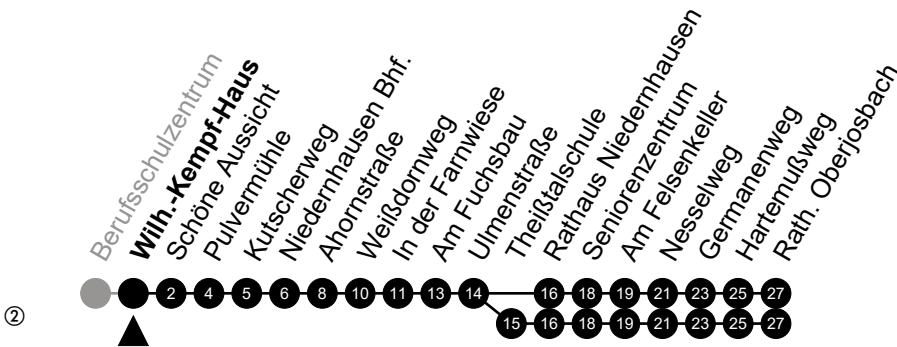

Am 24. und 31.12 Verkehr wie am Samstag.
 Fahrpläne unter www.eswe-verkehr.de oder in der RMV-Auskunft abrufbar.

S = an Schultagen

22

Wilh.-Kempff-Haus Richtung: Oberjosbach

🕒	Montag - Freitag	Samstag	Sonn-/Feiertag	🕒
4	-	-	-	4
5	48 _A	-	-	5
6	19 48 _A	42	-	6
7	08 ^S ② 08 ^F 42 _A ^S 43 _A ^F	42 _B	-	7
8	23	42	18	8
9	23	42	18	9
10	23	42	18	10
11	23	22	18	11
12	23	22	18	12
13	13 33 ^S 53	22	18	13
14	53	49	18	14
15	53	-	18	15
16	53	50	50	16
17	23 53	-	50	17
18	33	50	50	18
19	13 53	50	50	19
20	50	50	50	20
21	50	50	50	21
22	50	50	50	22
23	50	50	50	23
0	57 ⁵	57	-	0