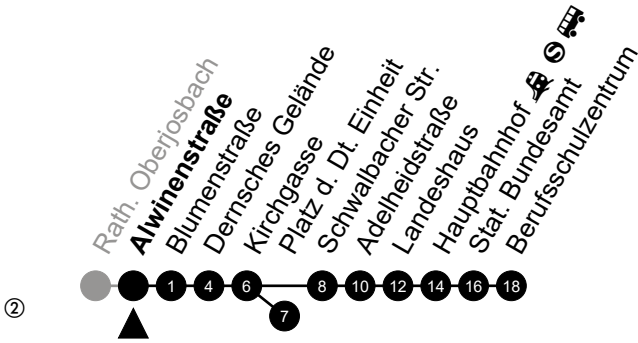

Am 24. und 31.12 Verkehr wie am Samstag.
 Fahrpläne unter www.eswe-verkehr.de oder in der RMV-Auskunft abrufbar.

A = fährt bis Dernsches Gelände
S = an Schultagen

B = fährt bis Hauptbahnhof

22

Alwinenstraße Richtung: Wiesbaden