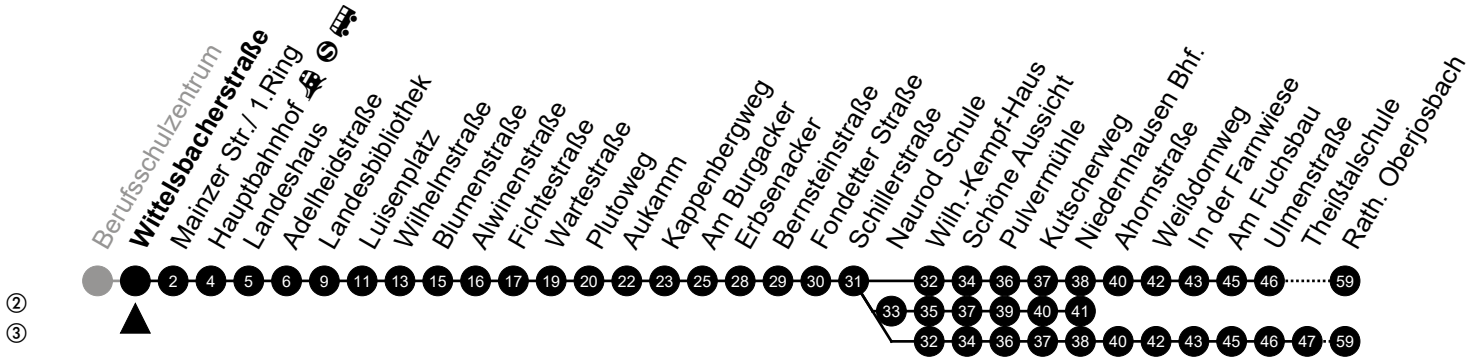

Am 24. und 31.12 Verkehr wie am Samstag.
Fahrpläne unter www.eswe-verkehr.de oder in der RMV-Auskunft abrufbar.

A = fährt bis Niedernhausen Bhf.
S = an Schultagen

F = an Ferientagen

22

Wittelsbacherstraße Richtung: Oberjosbach