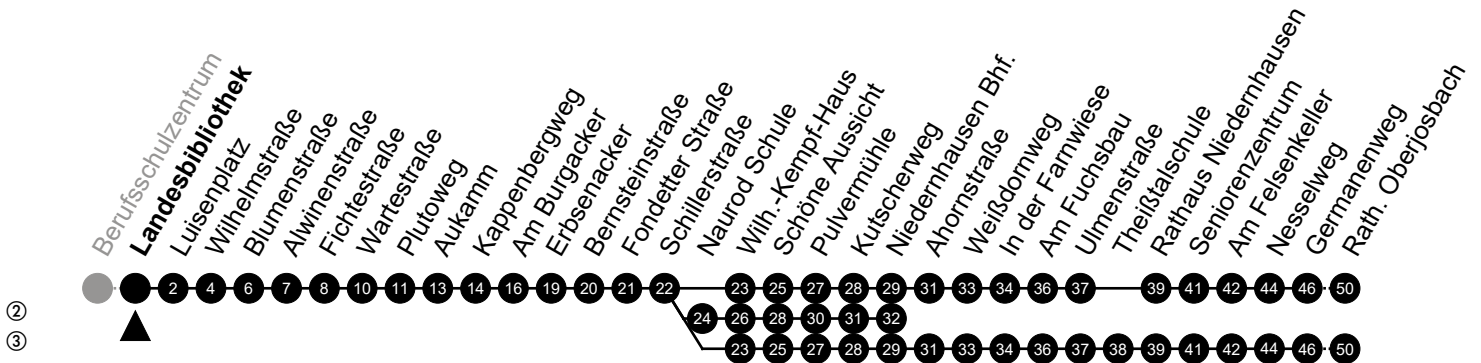

22

Landesbibliothek Richtung: Oberjosbach

🕒	Montag - Freitag	Samstag	Sonn-/Feiertag	🕒
4	-	-	-	4
5	25_A	-	-	5
6	25_A 45^S ③ 45^F	19	-	6
7	16^S ② 20_A^F	19_B	-	7
8	00	19	-	8
9	00	19	-	9
10	00	19 59	-	10
11	00	59	-	11
12	00 50	59	-	12
13	10^S 30	-	-	13
14	30	26	-	14
15	30	-	-	15
16	30	-	-	16
17	00 30	-	-	17
18	10 50	-	-	18
19	30	-	-	19
20	-	-	-	20
21	-	-	-	21
22	-	-	-	22
23	-	-	-	23

Am 24. und 31.12 Verkehr wie am Samstag.

Fahrpläne unter www.eswe-verkehr.de oder in der RMV-Auskunft abrufbar.

A = fährt bis Niedernhausen Bhf.

B = fährt bis Rathaus Niedernhausen

F = an Ferientagen

S = an Schultagen