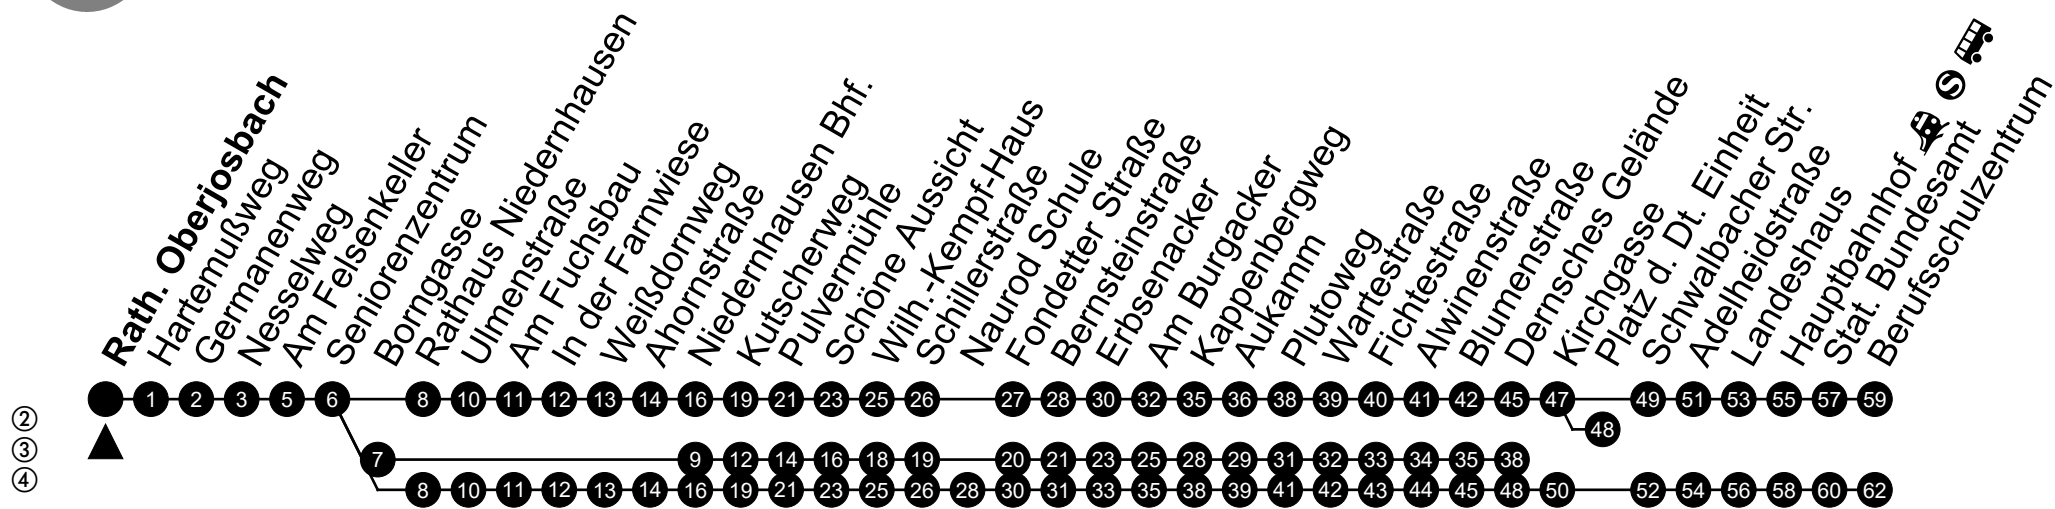

Am 24. und 31.12 Verkehr wie am Samstag.

Fahrpläne unter www.eswe-verkehr.de oder in der RMV-Auskunft abrufbar.

5 = nur freitags

F = an Ferientagen

S = an Schultagen

22 Rath. Oberjosbach

Richtung: Wiesbaden