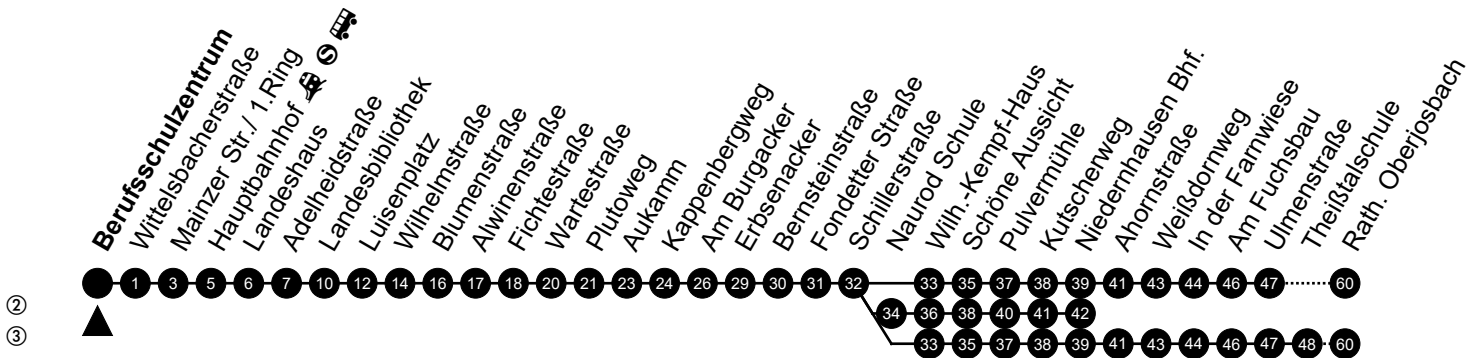

22

Berufsschulzentrum Richtung: Oberjosbach

🕒	Montag - Freitag	Samstag	Sonn-/Feiertag	🕒
4	-	-	-	4
5	-	-	-	5
6	15 ^A 35 ^S 35 ^F	-	-	6
7	06 ^S 10 ^F 50	-	-	7
8	-	-	-	8
9	50	-	-	9
10	50	-	-	10
11	50	-	-	11
12	40 ^S	-	-	12
13	00 ^S 21 ^S	-	-	13
14	-	-	-	14
15	-	-	-	15
16	50 ^S	-	-	16
17	-	-	-	17
18	00 40	-	-	18
19	-	-	-	19
20	-	-	-	20
21	-	-	-	21
22	-	-	-	22
23	-	-	-	23