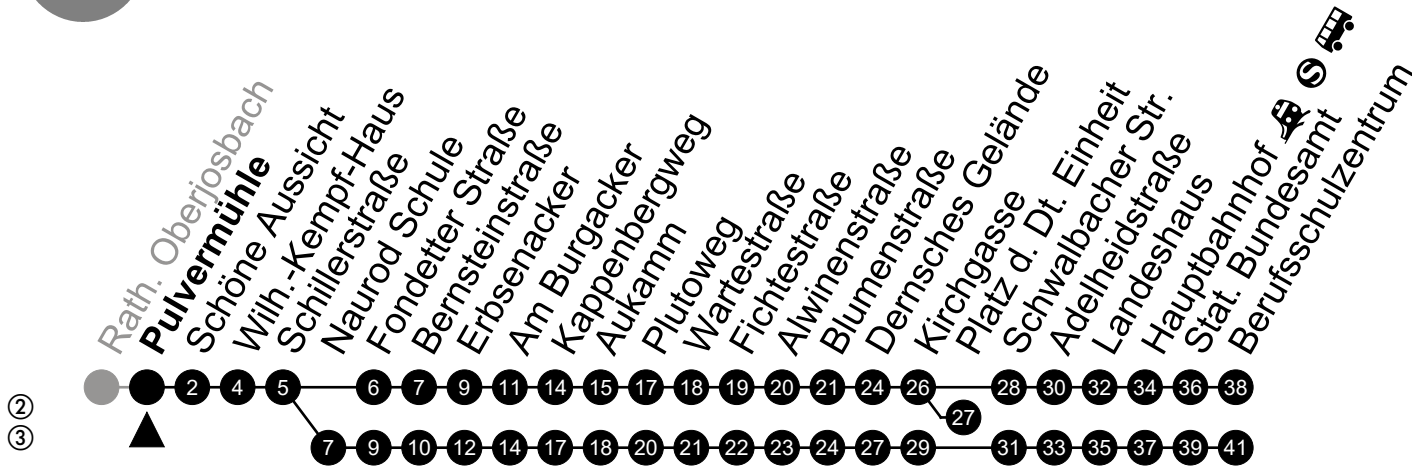

22

Pulvermühle Richtung: Wiesbaden

🕒	Montag - Freitag	Samstag	Sonn-/Feiertag	🕒
4	-	-	-	4
5	56	56_C	-	5
6	26 56^②	-	-	6
7	09^S_A 12^S_A 26^S 29^F 59_B	01_B 31_B	-	7
8	29	31_B	-	8
9	29	31_B	05_C	9
10	29	31_B	05_C	10
11	29	31_B	05_C	11
12	31_B	29_B	05_C	12
13	31_B	29_B	03_C	13
14	51_B	29_B	03_C	14
15	51_B	-	03_C	15
16	51_B	34_C	34_C	16
17	51_B	-	34_C	17
18	21 51_B	37_C	34_C	18
19	31_B	37_C	34_C	19
20	37_C	37_C	37_C	20
21	37_C	37_C	37_C	21
22	37_C	37_C	37_C	22
23	37_C	37_C	37_C	23

Am 24. und 31.12 Verkehr wie am Samstag.

Fahrpläne unter www.eswe-verkehr.de oder in der RMV-Auskunft abrufbar.

A = fährt bis Dernsches Gelände

C = fährt bis Fondetter Straße

S = an Schultagen

B = fährt bis Hauptbahnhof

F = an Ferientagen