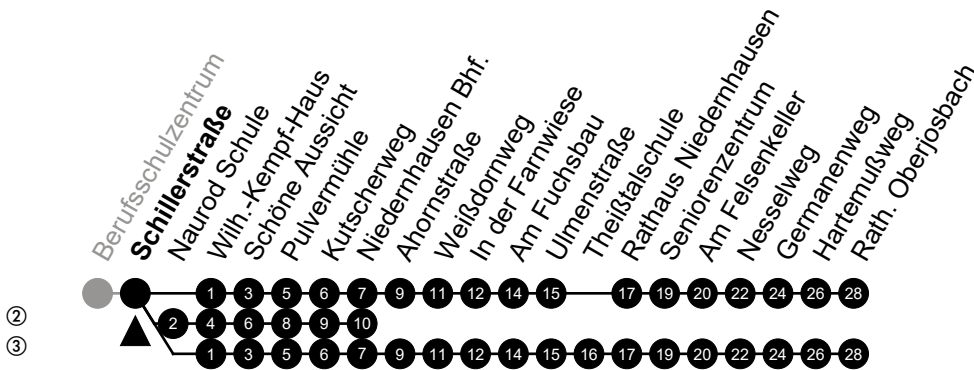

22

Schillerstraße Richtung: Oberjosbach

②
③

🕒	Montag - Freitag	Samstag	Sonn-/Feiertag	🕒
4	-	-	-	4
5	47_A	-	-	5
6	18 47_A	41	-	6
7	07^S③ 07^F 38^S② 42^F_A	41_B	-	7
8	22	41	17	8
9	22	41	17	9
10	22	41	17	10
11	22	21	17	11
12	22	21	17	12
13	12 32^S 52	21	17	13
14	52	48	17	14
15	52	-	17	15
16	52	49	49	16
17	22 52	-	49	17
18	32	49	49	18
19	12 52	49	49	19
20	49	49	49	20
21	49	49	49	21
22	49	49	49	22
23	49	49	49	23
0	56⁵	56	-	0

Am 24. und 31.12 Verkehr wie am Samstag.
Fahrpläne unter www.eswe-verkehr.de oder in der RMV-Auskunft abrufbar.

5 = nur freitags

B = fährt bis Rathaus Niedernhausen

S = an Schultagen

A = fährt bis Niedernhausen Bhf.

F = an Ferientagen