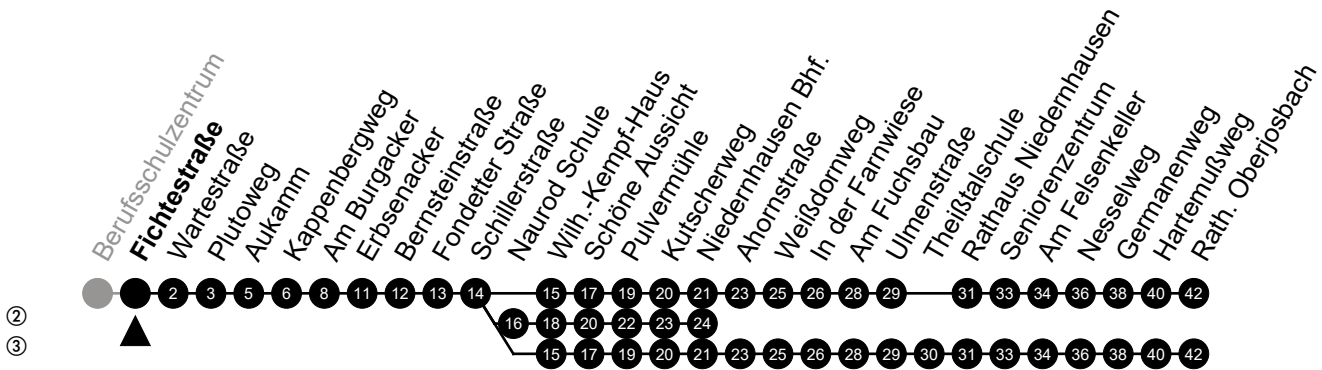

22

Fichtestraße Richtung: Oberjosbach

🕒	Montag - Freitag	Samstag	Sonn-/Feiertag	🕒
4	-	-	-	4
5	33 _A	-	-	5
6	33 _A 53 ^S 53 ^F	27	-	6
7	24 ^S 28 _A ^F	27 _B	-	7
8	08	27	-	8
9	08	27	-	9
10	08	27	-	10
11	08	07	-	11
12	08 58	07	-	12
13	18 ^S 38	07	-	13
14	38	34	-	14
15	38	-	-	15
16	38	-	-	16
17	08 38	-	-	17
18	18 58	-	-	18
19	38	-	-	19
20	-	-	-	20
21	-	-	-	21
22	-	-	-	22
23	-	-	-	23