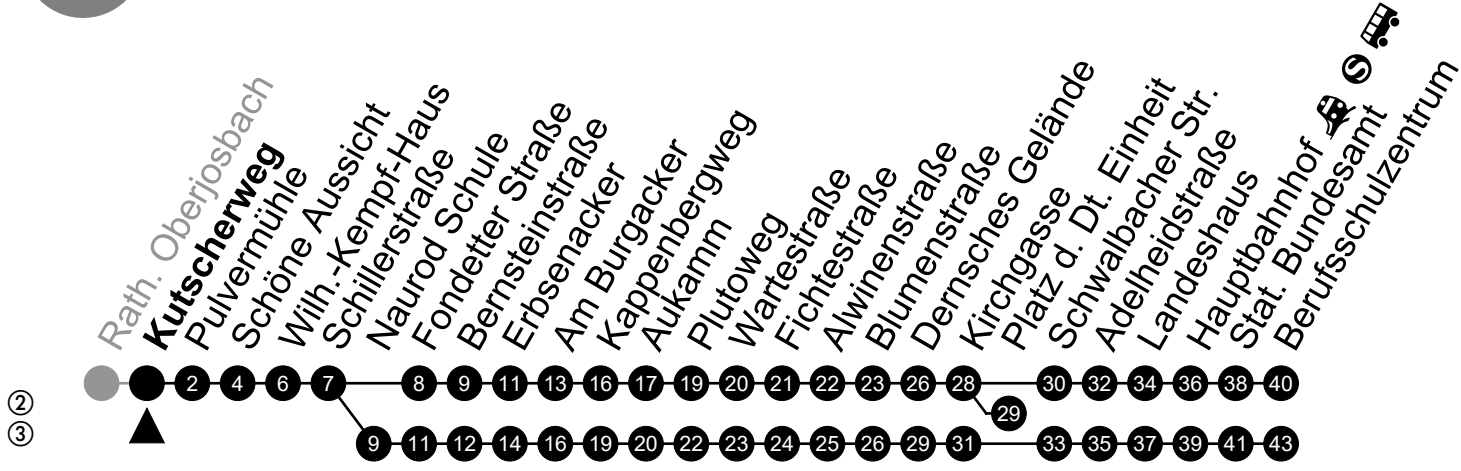

22

Kutscherweg Richtung: Wiesbaden

🕒	Montag - Freitag	Samstag	Sonn-/Feiertag	🕒
4	-	-	-	4
5	54	54_C	-	5
6	24 54^②	59_B	-	6
7	07^S_A 10^S_A 24^S ③ 27^F 57_B	29_B	-	7
8	27	29_B	-	8
9	27	29_B	03_C	9
10	27	29_B	03_C	10
11	27	29_B	03_C	11
12	29_B	27_B	03_C	12
13	29_B	27_B	01_C	13
14	49_B	27_B	01_C	14
15	49_B	-	01_C	15
16	49_B	32_C	32_C	16
17	49_B	-	32_C	17
18	19 49_B	35_C	32_C	18
19	29_B	35_C	32_C	19
20	35_C	35_C	35_C	20
21	35_C	35_C	35_C	21
22	35_C	35_C	35_C	22
23	35_C	35_C	35_C	23

Am 24. und 31.12 Verkehr wie am Samstag.

Fahrpläne unter www.eswe-verkehr.de oder in der RMV-Auskunft abrufbar.

A = fährt bis Dernsches Gelände

C = fährt bis Fondetter Straße

S = an Schultagen

B = fährt bis Hauptbahnhof

F = an Ferientagen