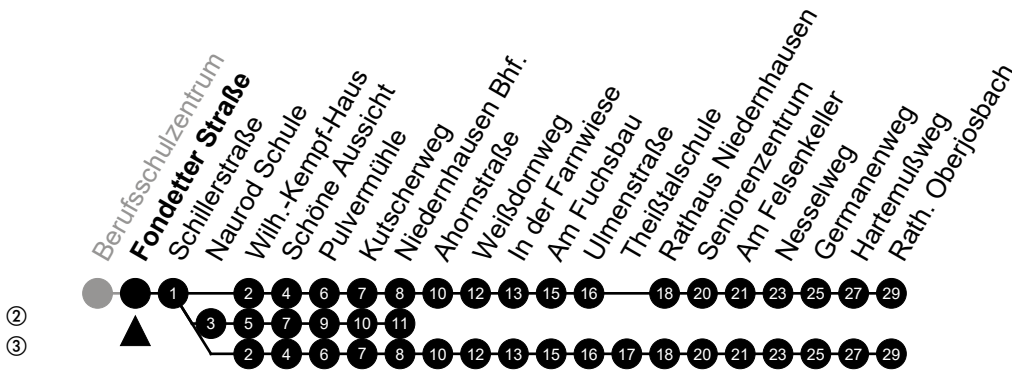

22

Fondetter Straße Richtung: Oberjosbach

🕒	Montag - Freitag	Samstag	Sonn-/Feiertag	🕒
4	-	-	-	4
5	46_A	-	-	5
6	17 46_A	40	-	6
7	06^S③ 06^F 37^S② 41^F_A	40_B	-	7
8	21	40	16	8
9	21	40	16	9
10	21	40	16	10
11	21	20	16	11
12	21	20	16	12
13	11 31^S 51	20	16	13
14	51	47	16	14
15	51	-	16	15
16	51	48	48	16
17	21 51	-	48	17
18	31	48	48	18
19	11 51	48	48	19
20	48	48	48	20
21	48	48	48	21
22	48	48	48	22
23	48	48	48	23
0	55⁵	55	-	0

Am 24. und 31.12 Verkehr wie am Samstag.
Fahrpläne unter www.eswe-verkehr.de oder in der RMV-Auskunft abrufbar.

5 = nur freitags
B = fährt bis Rathaus Niedernhausen
S = an Schultagen

A = fährt bis Niedernhausen Bhf.
F = an Ferientagen