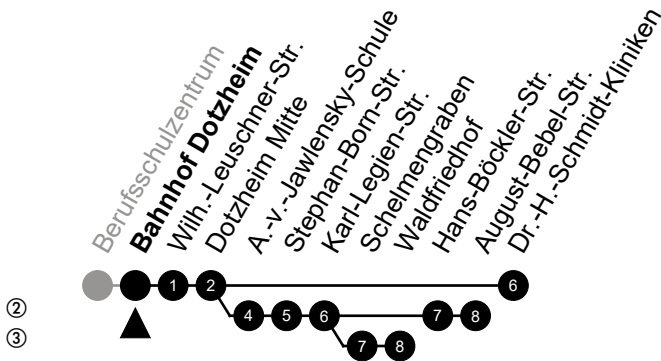

27

Bahnhof Dotzheim Richtung: Dotzheim

🕒	Montag - Freitag	Samstag	Sonn-/Feiertag	🕒
4	-	-	-	4
5	-	-	-	5
6	07 17^② 27 37^② 47 57^②	26 56	26 56	6
7	07 17^② 27 37^② 47 57^②	26 58^②	26 56	7
8	07 17^② 27 37^③ 47 57^②	13 28^③ 43 58^②	26 56	8
9	07 17^② 27 37^③ 47 57^②	13 28^③ 43 58^②	26 56	9
10	07 17^② 27 37^③ 47 57^②	13 28^③ 43 58^②	26 56	10
11	07 17^② 27 37^③ 47 57^②	13 28^③ 43 58^②	28 58^②	11
12	07 17^② 27 37^③ 47 57^②	13 28^③ 43 58^②	13 28^③ 43 58^②	12
13	07 17^② 27 37^③ 47 57^②	13 28^③ 43 58^②	13 28^③ 43 58^②	13
14	07 17^② 27 37^③ 47 57^②	13 28^③ 43 58^②	13 28^③ 43 58^②	14
15	07 17^② 27 37^③ 47 57^②	13 28^③ 43 58^②	13 28^③ 43 58^②	15
16	07 17^② 27 37^③ 47 57^②	13 28^③ 43 58^②	13 28^③ 43 58^②	16
17	07 17^② 27 37^③ 47 57^②	13 28^③ 43 58^②	13 28^③ 43 58^②	17
18	07 17^② 28 43^③ 58	13 28^③ 43 58^②	13 28^③ 43 58^②	18
19	13^② 28 43^② 58	13 28^③ 43 58^②	13 28^③ 43 58^②	19
20	13^② 28 34	34	26 56	20
21	04 34	04 34	26 56	21
22	04 34	04 34	26 56	22
23	04 34	04 34	26	23
0	04 34	04 34	-	0

Am 24. und 31.12 Verkehr wie am Samstag.
Fahrpläne unter www.eswe-verkehr.de oder in der RMV-Auskunft abrufbar.