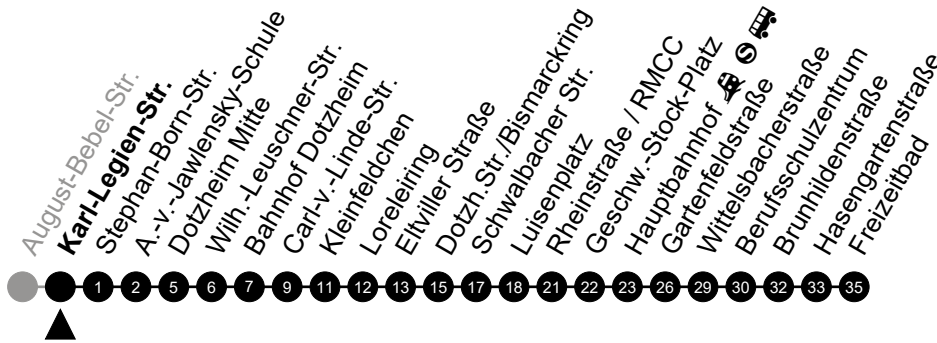

Am 24. und 31.12 Verkehr wie am Samstag.

Fahrpläne unter www.eswe-verkehr.de oder in der RMV-Auskunft abrufbar.

A = fährt bis Luisenplatz

B = fährt bis Hauptbahnhof

27

Karl-Legien-Str.

Richtung: Berufsschulzentrum/Freizeitbad

Am 24. und 31.12 Verkehr wie am Samstag.

Fahrpläne unter www.eswe-verkehr.de oder in der RMV-Auskunft abrufbar.

A = fährt bis Luisenplatz

B = fährt bis Hauptbahnhof

27

Stephan-Born-Str.

Richtung: Berufsschulzentrum/Freizeitbad