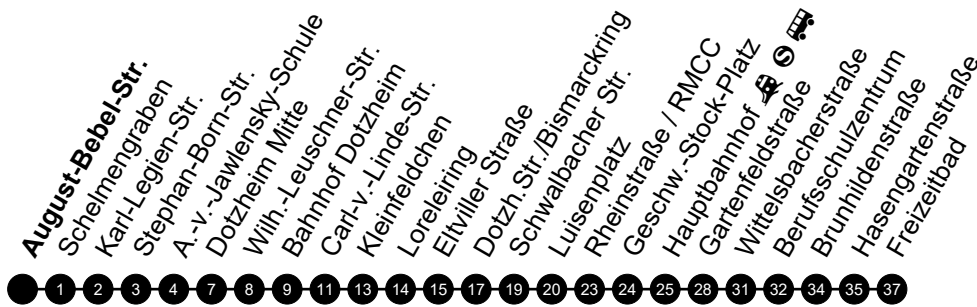

Am 24. und 31.12 Verkehr wie am Samstag.

Fahrpläne unter www.eswe-verkehr.de oder in der RMV-Auskunft abrufbar.

A = fährt bis Hauptbahnhof

27

August-Bebel-Str.

Richtung: Berufsschulzentrum/Freizeitbad

🕒	Montag - Freitag	Samstag	Sonn-/Feiertag	🕒
4	-	-	-	4
5	-	-	-	5
6	17 37 57	-	-	6
7	17 37 57	-	-	7
8	17 37	16	-	8
9	17 37	16	-	9
10	17 37	17	-	10
11	17 37	17	-	11
12	17 37	17	17 _B	12
13	17 37	17	17 _B	13
14	17 37	17	17 _B	14
15	17 37	17	17 _B	15
16	17 37	17	17 _B	16
17	17 37	17	17 _B	17
18	17 47	17	17 _B	18
19	17 54	17	17 _B	19
20	26 _A	07 _B	-	20
21	-	-	-	21
22	-	-	-	22
23	-	-	-	23

Am 24. und 31.12 Verkehr wie am Samstag.

Fahrpläne unter www.eswe-verkehr.de oder in der RMV-Auskunft abrufbar.

A = fährt bis Luisenplatz

B = fährt bis Hauptbahnhof

27

Schelmengraben

Richtung: Berufsschulzentrum/Freizeitbad