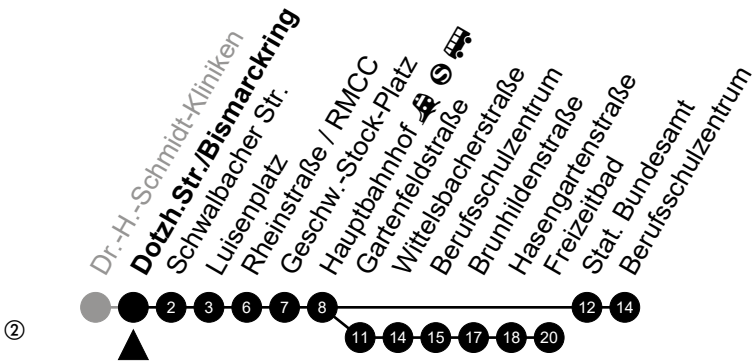

Am 24. und 31.12 Verkehr wie am Samstag.

Fahrpläne unter www.eswe-verkehr.de oder in der RMV-Auskunft abrufbar.

A = fährt bis Hauptbahnhof

B = fährt bis Luisenplatz

27

Dotzh.Str./Bismarckring

Richtung: Berufsschulzentrum/Freizeitbad

Am 24. und 31.12 Verkehr wie am Samstag.

Fahrpläne unter www.eswe-verkehr.de oder in der RMV-Auskunft abrufbar.

A = fährt bis Hauptbahnhof

B = fährt bis Luisenplatz

27

Schwalbacher Str.

Richtung: Berufsschulzentrum/Freizeitbad