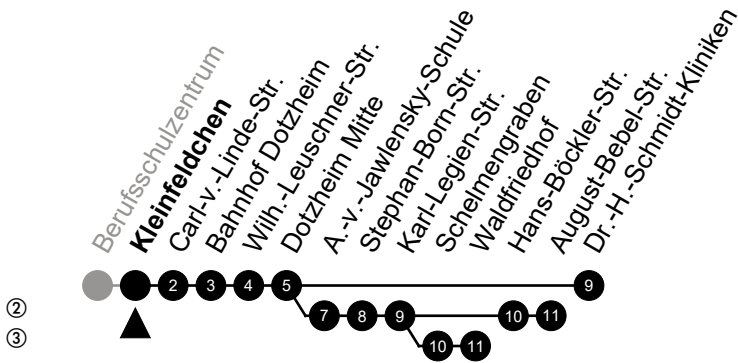

27

Kleinfeldchen Richtung: Dotzheim

②
③

🕒	Montag - Freitag	Samstag	Sonn-/Feiertag	🕒
4	-	-	-	4
5	-	-	-	5
6	04 14^② 24 34^② 44 54^②	24 54	24 54	6
7	04 14^② 24 34^② 44 54^②	24 55^②	24 54	7
8	04 14^② 24 34^③ 44 54^②	10 25^③ 40 55^②	24 54	8
9	04 14^② 24 34^③ 44 54^②	10 25^③ 40 55^②	24 54	9
10	04 14^② 24 34^③ 44 54^②	10 25^③ 40 55^②	24 54	10
11	04 14^② 24 34^③ 44 54^②	10 25^③ 40 55^②	25 55^②	11
12	04 14^② 24 34^③ 44 54^②	10 25^③ 40 55^②	10 25^③ 40 55^②	12
13	04 14^② 24 34^③ 44 54^②	10 25^③ 40 55^②	10 25^③ 40 55^②	13
14	04 14^② 24 34^③ 44 54^②	10 25^③ 40 55^②	10 25^③ 40 55^②	14
15	04 14^② 24 34^③ 44 54^②	10 25^③ 40 55^②	10 25^③ 40 55^②	15
16	04 14^② 24 34^③ 44 54^②	10 25^③ 40 55^②	10 25^③ 40 55^②	16
17	04 14^② 24 34^③ 44 54^②	10 25^③ 40 55^②	10 25^③ 40 55^②	17
18	04 14^② 25 40^③ 55	10 25^③ 40 55^②	10 25^③ 40 55^②	18
19	10^② 25 40^② 55	10 25^③ 40 55^②	10 25^③ 40 55^②	19
20	10^② 25 32	32	24 54	20
21	02 32	02 32	24 54	21
22	02 32	02 32	24 54	22
23	02 32	02 32	24	23
0	02 32	02 32	-	0

Am 24. und 31.12 Verkehr wie am Samstag.
Fahrpläne unter www.eswe-verkehr.de oder in der RMV-Auskunft abrufbar.