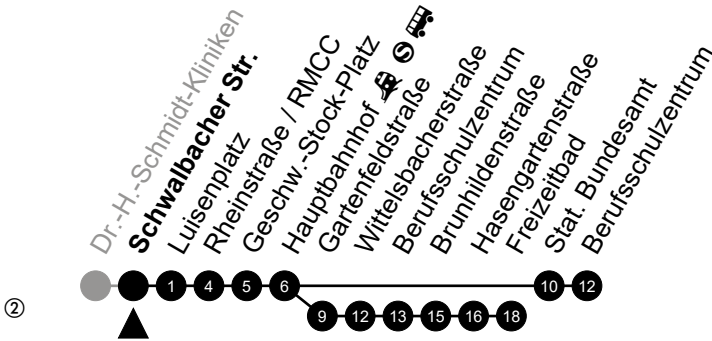

Am 24. und 31.12 Verkehr wie am Samstag.

Fahrpläne unter www.eswe-verkehr.de oder in der RMV-Auskunft abrufbar.

A = fährt bis Hauptbahnhof

B = fährt bis Luisenplatz

27

Schwalbacher Str.

Richtung: Berufsschulzentrum/Freizeitbad

Am 24. und 31.12 Verkehr wie am Samstag.

Fahrpläne unter www.eswe-verkehr.de oder in der RMV-Auskunft abrufbar.

A = fährt bis Hauptbahnhof

B = fährt bis Luisenplatz

27

Luisenplatz

Richtung: Berufsschulzentrum/Freizeitbad