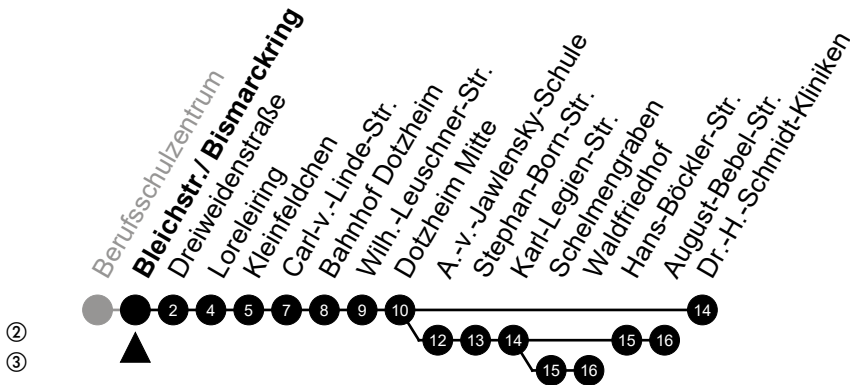

27

Bleichstr./ Bismarckring

Richtung: Dotzheim

🕒	Montag - Freitag	Samstag	Sonn-/Feiertag	🕒
4	-	-	-	4
5	59	-	-	5
6	09^② 19 29^② 39 49^② 59	19 49	19 49	6
7	09^② 19 29^② 39 49^② 59	19 50^②	19 49	7
8	09^② 19 29^③ 39 49^② 59	05 20^③ 35 50^②	19 49	8
9	09^② 19 29^③ 39 49^② 59	05 20^③ 35 50^②	19 49	9
10	09^② 19 29^③ 39 49^② 59	05 20^③ 35 50^②	19 49	10
11	09^② 19 29^③ 39 49^② 59	05 20^③ 35 50^②	20 50^②	11
12	09^② 19 29^③ 39 49^② 59	05 20^③ 35 50^②	05 20^③ 35 50^②	12
13	09^② 19 29^③ 39 49^② 59	05 20^③ 35 50^②	05 20^③ 35 50^②	13
14	09^② 19 29^③ 39 49^② 59	05 20^③ 35 50^②	05 20^③ 35 50^②	14
15	09^② 19 29^③ 39 49^② 59	05 20^③ 35 50^②	05 20^③ 35 50^②	15
16	09^② 19 29^③ 39 49^② 59	05 20^③ 35 50^②	05 20^③ 35 50^②	16
17	09^② 19 29^③ 39 49^② 59	05 20^③ 35 50^②	05 20^③ 35 50^②	17
18	09^② 20 35^③ 50	05 20^③ 35 50^②	05 20^③ 35 50^②	18
19	05^② 20 35^② 50	05 20^③ 35 50^②	05 20^③ 35 50^②	19
20	05^② 20 27 57	27 57	19 49	20
21	27 57	27 57	19 49	21
22	27 57	27 57	19 49	22
23	27 57	27 57	19	23
0	27	27	-	0

Am 24. und 31.12 Verkehr wie am Samstag.

Fahrpläne unter www.eswe-verkehr.de oder in der RMV-Auskunft abrufbar.