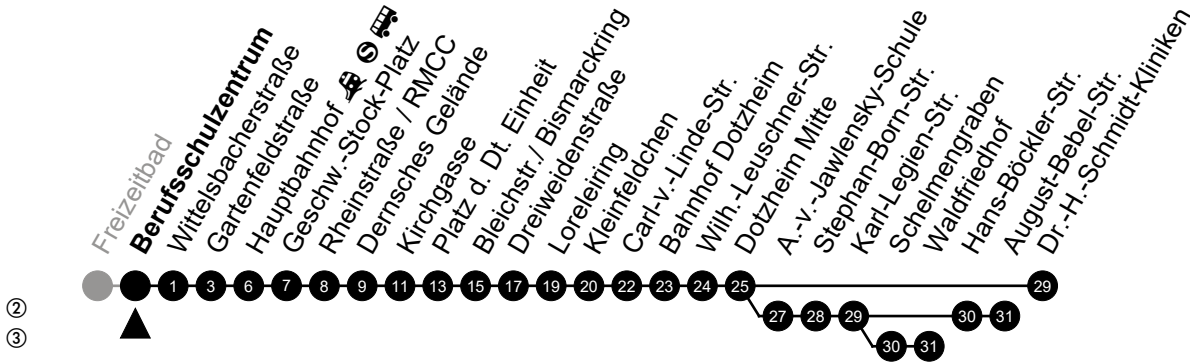

Am 24. und 31.12 Verkehr wie am Samstag.
 Fahrpläne unter www.eswe-verkehr.de oder in der RMV-Auskunft abrufbar.

A = fährt bis Hauptbahnhof

27

Berufsschulzentrum

Richtung: Dotzheim

②
③

🕒	Montag - Freitag	Samstag	Sonn-/Feiertag	🕒
4	-	-	-	4
5	-	-	-	5
6	34 ^② 54 ^②	-	-	6
7	04 14 ^② 24 34 ^② 44 54 ^②	-	-	7
8	04 14 ^③ 24 34 ^② 44 54 ^②	05 ^③ 20 35 ^② 50	-	8
9	04 14 ^③ 24 34 ^② 44 54 ^②	05 ^③ 20 35 ^② 50	-	9
10	04 14 ^③ 24 34 ^② 44 54 ^②	05 ^③ 20 35 ^② 50	-	10
11	04 14 ^③ 24 34 ^② 44 54 ^②	05 ^③ 20 35 ^② 50	-	11
12	04 14 ^③ 24 34 ^② 44 54 ^②	05 ^③ 20 35 ^② 50	-	12
13	04 14 ^③ 24 34 ^② 44 54 ^②	05 ^③ 20 35 ^② 50	-	13
14	04 14 ^③ 24 34 ^② 44 54 ^②	05 ^③ 20 35 ^② 50	-	14
15	04 14 ^③ 24 34 ^② 44 54 ^②	05 ^③ 20 35 ^② 50	-	15
16	04 14 ^③ 24 34 ^② 44 54 ^②	05 ^③ 20 35 ^② 50	-	16
17	04 14 ^③ 24 34 ^② 44 54 ^②	05 ^③ 20 35 ^② 50	-	17
18	05 20 ^③ 35 50 ^②	05 ^③ 20 35 ^② 50	-	18
19	05 20 ^② 35 50 ^②	05 ^③ 20 35 ^② 50 _A	-	19
20	05 24 _A	05 _A 24 _A	-	20
21	-	-	-	21
22	-	-	-	22
23	-	-	-	23