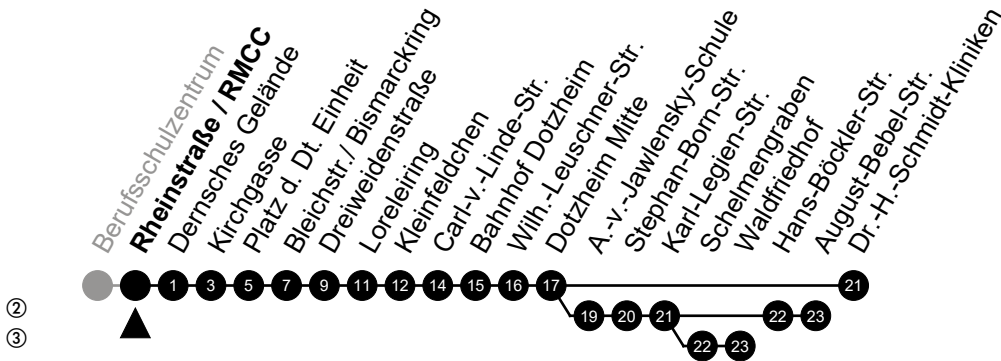

27

Rheinstraße / RMCC

Richtung: Dotzheim

🕒	Montag - Freitag	Samstag	Sonn-/Feiertag	🕒
4	-	-	-	4
5	52	-	-	5
6	02^② 12 22^② 32 42^② 52	13 43	13 43	6
7	02^② 12 22^② 32 42^② 52	13 43^② 58	13 43	7
8	02^② 12 22^③ 32 42^② 52	13^③ 28 43^② 58	13 43	8
9	02^② 12 22^③ 32 42^② 52	13^③ 28 43^② 58	13 43	9
10	02^② 12 22^③ 32 42^② 52	13^③ 28 43^② 58	13 43	10
11	02^② 12 22^③ 32 42^② 52	13^③ 28 43^② 58	13 43^② 58	11
12	02^② 12 22^③ 32 42^② 52	13^③ 28 43^② 58	13^③ 28 43^② 58	12
13	02^② 12 22^③ 32 42^② 52	13^③ 28 43^② 58	13^③ 28 43^② 58	13
14	02^② 12 22^③ 32 42^② 52	13^③ 28 43^② 58	13^③ 28 43^② 58	14
15	02^② 12 22^③ 32 42^② 52	13^③ 28 43^② 58	13^③ 28 43^② 58	15
16	02^② 12 22^③ 32 42^② 52	13^③ 28 43^② 58	13^③ 28 43^② 58	16
17	02^② 12 22^③ 32 42^② 52	13^③ 28 43^② 58	13^③ 28 43^② 58	17
18	02^② 13 28^③ 43 58^②	13^③ 28 43^② 58	13^③ 28 43^② 58	18
19	13 28^② 43 58^②	13^③ 28 43^②	13^③ 28 43^②	19
20	13	-	13 43	20
21	-	-	13 43	21
22	-	-	13 43	22
23	-	-	13	23

Am 24. und 31.12 Verkehr wie am Samstag.
Fahrpläne unter www.eswe-verkehr.de oder in der RMV-Auskunft abrufbar.