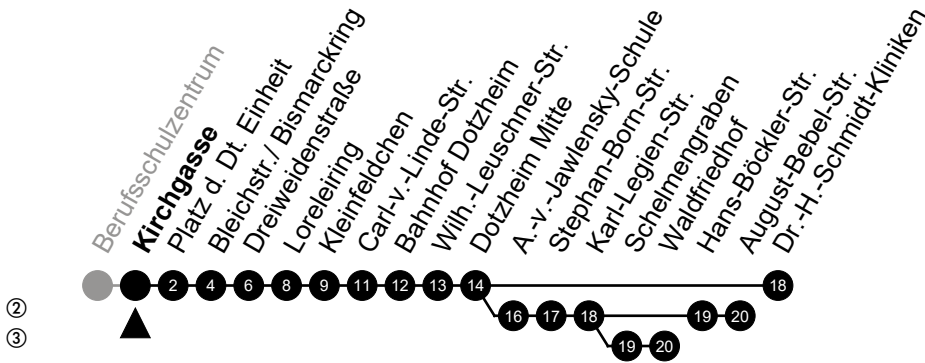

27

Kirchgasse Richtung: Dotzheim

②
③

🕒	Montag - Freitag	Samstag	Sonn-/Feiertag	🕒
4	-	-	-	4
5	55	-	-	5
6	05^② 15 25^② 35 45^② 55	16 46	16 46	6
7	05^② 15 25^② 35 45^② 55	16 46^②	16 46	7
8	05^② 15 25^③ 35 45^② 55	01 16^③ 31 46^②	16 46	8
9	05^② 15 25^③ 35 45^② 55	01 16^③ 31 46^②	16 46	9
10	05^② 15 25^③ 35 45^② 55	01 16^③ 31 46^②	16 46	10
11	05^② 15 25^③ 35 45^② 55	01 16^③ 31 46^②	16 46^②	11
12	05^② 15 25^③ 35 45^② 55	01 16^③ 31 46^②	01 16^③ 31 46^②	12
13	05^② 15 25^③ 35 45^② 55	01 16^③ 31 46^②	01 16^③ 31 46^②	13
14	05^② 15 25^③ 35 45^② 55	01 16^③ 31 46^②	01 16^③ 31 46^②	14
15	05^② 15 25^③ 35 45^② 55	01 16^③ 31 46^②	01 16^③ 31 46^②	15
16	05^② 15 25^③ 35 45^② 55	01 16^③ 31 46^②	01 16^③ 31 46^②	16
17	05^② 15 25^③ 35 45^② 55	01 16^③ 31 46^②	01 16^③ 31 46^②	17
18	05^② 16 31^③ 46	01 16^③ 31 46^②	01 16^③ 31 46^②	18
19	01^② 16 31^② 46	01 16^③ 31 46^②	01 16^③ 31 46^②	19
20	01^② 16 25 55	25 55	16 46	20
21	25 55	25 55	16 46	21
22	25 55	25 55	16 46	22
23	25 55	25 55	16	23
0	25	25	-	0

Am 24. und 31.12 Verkehr wie am Samstag.
Fahrpläne unter www.eswe-verkehr.de oder in der RMV-Auskunft abrufbar.