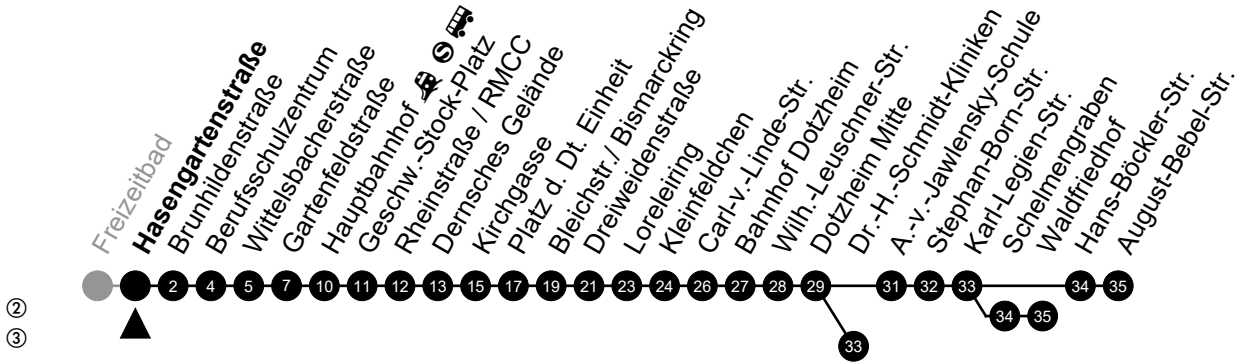

27

Hasengartenstraße Richtung: Dotzheim

②
③

🕒	Montag - Freitag	Samstag	Sonn-/Feiertag	🕒
4	-	-	-	4
5	-	-	-	5
6	30 50	-	-	6
7	10 30 50	-	-	7
8	10^② 30 50	01^② 16^③ 31 46^③	-	8
9	10^② 30 50	01^② 16^③ 31 46^③	-	9
10	10^② 30 50	01^② 16^③ 31 46^③	-	10
11	10^② 30 50	01^② 16^③ 31 46^③	-	11
12	10^② 30 50	01^② 16^③ 31 46^③	-	12
13	10^② 30 50	01^② 16^③ 31 46^③	-	13
14	10^② 30 50	01^② 16^③ 31 46^③	-	14
15	10^② 30 50	01^② 16^③ 31 46^③	-	15
16	10^② 30 50	01^② 16^③ 31 46^③	-	16
17	10^② 30 50	01^② 16^③ 31 46^③	-	17
18	16^② 31^③ 46	01^② 16^③ 31 46^③	-	18
19	01^③ 16 31^③ 46	01^② 16^③ 31 46_A	-	19
20	01^③ 20_A	01_A 20_A	-	20
21	-	-	-	21
22	-	-	-	22
23	-	-	-	23

Am 24. und 31.12 Verkehr wie am Samstag.
Fahrpläne unter www.eswe-verkehr.de oder in der RMV-Auskunft abrufbar.

A = fährt bis Hauptbahnhof