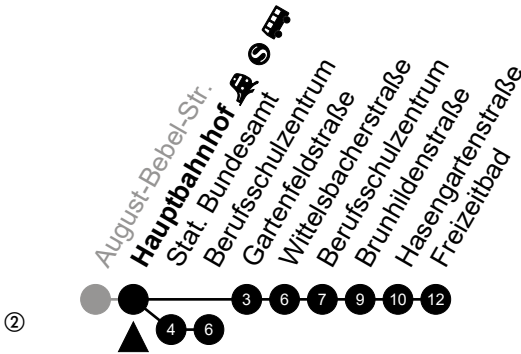

Am 24. und 31.12 Verkehr wie am Samstag.
 Fahrpläne unter www.eswe-verkehr.de oder in der RMV-Auskunft abrufbar.

A = fährt bis Hauptbahnhof

27

Hauptbahnhof

Richtung: Berufsschulzentrum/Freizeitbad

🕒	Montag - Freitag	Samstag	Sonn-/Feiertag	🕒
4	-	-	-	4
5	-	-	-	5
6	42 52 [Ⓜ]	52 [Ⓜ] _A	52 [Ⓜ] _A	6
7	02 12 [Ⓜ] 22 32 [Ⓜ] 42 52 [Ⓜ]	22 [Ⓜ] _A	22 [Ⓜ] _A 52 [Ⓜ] _A	7
8	02 12 [Ⓜ] 22 32 [Ⓜ] 42 52 [Ⓜ]	26 41 56	22 [Ⓜ] _A 52 [Ⓜ] _A	8
9	02 12 [Ⓜ] 22 32 [Ⓜ] 42 52 [Ⓜ]	11 26 41 57	22 [Ⓜ] _A 52 [Ⓜ] _A	9
10	02 12 [Ⓜ] 22 32 [Ⓜ] 42 52 [Ⓜ]	12 27 42 57	22 [Ⓜ] _A 52 [Ⓜ] _A	10
11	02 12 [Ⓜ] 22 32 [Ⓜ] 42 52 [Ⓜ]	12 27 42 57	24 [Ⓜ] _A	11
12	02 12 [Ⓜ] 22 32 [Ⓜ] 42 52 [Ⓜ]	12 27 42 57	12 [Ⓜ] _A 42 [Ⓜ] _A 57 [Ⓜ] _A	12
13	02 12 [Ⓜ] 22 32 [Ⓜ] 42 52 [Ⓜ]	12 27 42 57	12 [Ⓜ] _A 27 [Ⓜ] _A 42 [Ⓜ] _A 57 [Ⓜ] _A	13
14	02 12 [Ⓜ] 22 32 [Ⓜ] 42 52 [Ⓜ]	12 27 42 57	12 [Ⓜ] _A 27 [Ⓜ] _A 42 [Ⓜ] _A 57 [Ⓜ] _A	14
15	02 12 [Ⓜ] 22 32 [Ⓜ] 42 52 [Ⓜ]	12 27 42 57	12 [Ⓜ] _A 27 [Ⓜ] _A 42 [Ⓜ] _A 57 [Ⓜ] _A	15
16	02 12 [Ⓜ] 22 32 [Ⓜ] 42 52 [Ⓜ]	12 27 42 57	12 [Ⓜ] _A 27 [Ⓜ] _A 42 [Ⓜ] _A 57 [Ⓜ] _A	16
17	02 12 [Ⓜ] 22 32 [Ⓜ] 42 52 [Ⓜ]	12 27 42 57	12 [Ⓜ] _A 27 [Ⓜ] _A 42 [Ⓜ] _A 57 [Ⓜ] _A	17
18	02 12 [Ⓜ] 22 32 [Ⓜ] 42 57	12 27 42 57	12 [Ⓜ] _A 27 [Ⓜ] _A 42 [Ⓜ] _A 57 [Ⓜ] _A	18
19	12 27 42 57	12 27 42 57	12 [Ⓜ] _A 27 [Ⓜ] _A 42 [Ⓜ] _A 57 [Ⓜ] _A	19
20	19 32 [Ⓜ] _A	12 [Ⓜ] _A 32 [Ⓜ] _A	12 [Ⓜ] _A 22 [Ⓜ] _A 52 [Ⓜ] _A	20
21	-	-	22 [Ⓜ] _A 52 [Ⓜ] _A	21
22	-	-	22 [Ⓜ] _A 52 [Ⓜ] _A	22
23	-	-	22 [Ⓜ] _A 52 [Ⓜ] _A	23
0	47 [Ⓜ] _A	47 [Ⓜ] _A	-	0
1	17 [Ⓜ] _A	17 [Ⓜ] _A	-	1

Am 24. und 31.12 Verkehr wie am Samstag.
 Fahrpläne unter www.eswe-verkehr.de oder in der RMV-Auskunft abrufbar.

A = fährt bis Hauptbahnhof

27

Hauptbahnhof

Richtung: Berufsschulzentrum/Freizeitbad

	Montag - Freitag	Samstag	Sonn-/Feiertag	
6	22	-	-	6