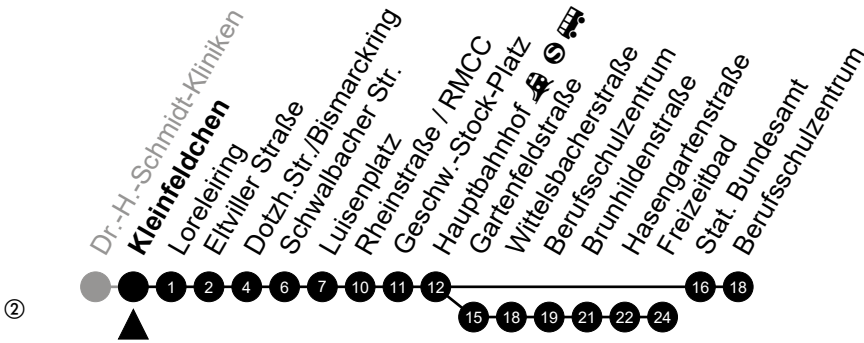

Am 24. und 31.12 Verkehr wie am Samstag.

Fahrpläne unter www.eswe-verkehr.de oder in der RMV-Auskunft abrufbar.

A = fährt bis Hauptbahnhof

B = fährt bis Luisenplatz

27

Kleinfeldchen

Richtung: Berufsschulzentrum/Freizeitbad

Am 24. und 31.12 Verkehr wie am Samstag.

Fahrpläne unter www.eswe-verkehr.de oder in der RMV-Auskunft abrufbar.

A = fährt bis Hauptbahnhof

B = fährt bis Luisenplatz

27

Loreleiring

Richtung: Berufsschulzentrum/Freizeitbad