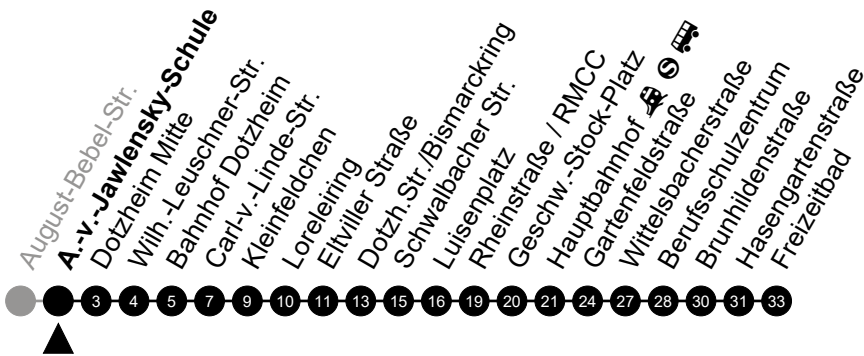

Am 24. und 31.12 Verkehr wie am Samstag.

Fahrpläne unter www.eswe-verkehr.de oder in der RMV-Auskunft abrufbar.

A = fährt bis Luisenplatz

B = fährt bis Hauptbahnhof

27

A.-v.-Jawlensky-Schule

Richtung: Berufsschulzentrum/Freizeitbad

Am 24. und 31.12 Verkehr wie am Samstag.

Fahrpläne unter www.eswe-verkehr.de oder in der RMV-Auskunft abrufbar.

A = fährt bis Luisenplatz

B = fährt bis Hauptbahnhof

27

Dr.-H.-Schmidt-Kliniken

Richtung: Berufsschulzentrum/Freizeitbad