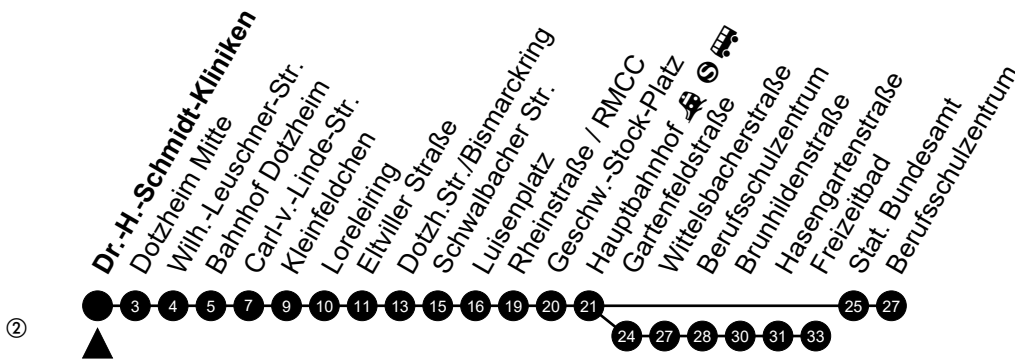

Am 24. und 31.12 Verkehr wie am Samstag.

Fahrpläne unter www.eswe-verkehr.de oder in der RMV-Auskunft abrufbar.

A = fährt bis Luisenplatz

B = fährt bis Hauptbahnhof

27

Dr.-H.-Schmidt-Kliniken

Richtung: Berufsschulzentrum/Freizeitbad