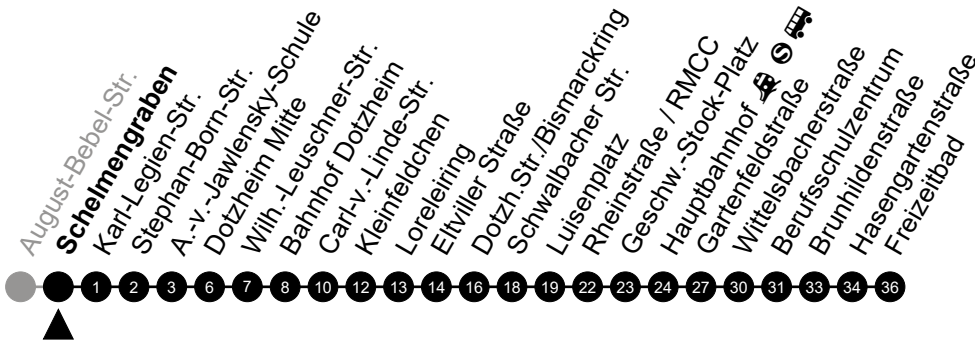

Am 24. und 31.12 Verkehr wie am Samstag.

Fahrpläne unter www.eswe-verkehr.de oder in der RMV-Auskunft abrufbar.

A = fährt bis Hauptbahnhof

27

August-Bebel-Str.

Richtung: Berufsschulzentrum/Freizeitbad

🕒	Montag - Freitag	Samstag	Sonn-/Feiertag	🕒
4	-	-	-	4
5	-	-	-	5
6	17 37 57	-	-	6
7	17 37 57	-	-	7
8	17 37	16	-	8
9	17 37	16	-	9
10	17 37	17	-	10
11	17 37	17	-	11
12	17 37	17	17 _B	12
13	17 37	17	17 _B	13
14	17 37	17	17 _B	14
15	17 37	17	17 _B	15
16	17 37	17	17 _B	16
17	17 37	17	17 _B	17
18	17 47	17	17 _B	18
19	17 54	17	17 _B	19
20	26 _A	07 _B	-	20
21	-	-	-	21
22	-	-	-	22
23	-	-	-	23

Am 24. und 31.12 Verkehr wie am Samstag.

Fahrpläne unter www.eswe-verkehr.de oder in der RMV-Auskunft abrufbar.

A = fährt bis Luisenplatz

B = fährt bis Hauptbahnhof

27

Schelmengraben

Richtung: Berufsschulzentrum/Freizeitbad

Am 24. und 31.12 Verkehr wie am Samstag.

Fahrpläne unter www.eswe-verkehr.de oder in der RMV-Auskunft abrufbar.

A = fährt bis Luisenplatz

B = fährt bis Hauptbahnhof

27

Karl-Legien-Str.

Richtung: Berufsschulzentrum/Freizeitbad