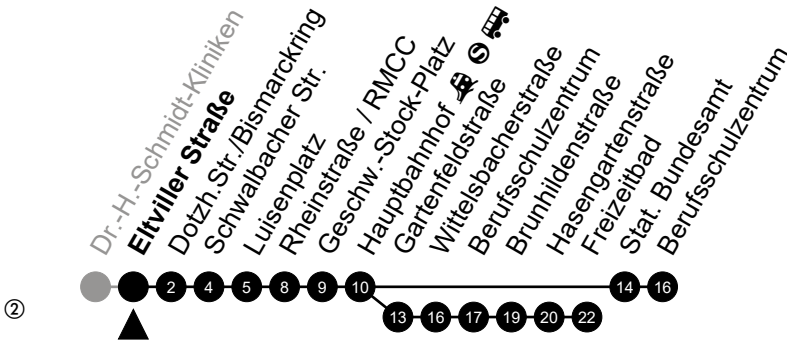

Am 24. und 31.12 Verkehr wie am Samstag.

Fahrpläne unter www.eswe-verkehr.de oder in der RMV-Auskunft abrufbar.

A = fährt bis Hauptbahnhof

B = fährt bis Luisenplatz

27

Loreleiring

Richtung: Berufsschulzentrum/Freizeitbad

Am 24. und 31.12 Verkehr wie am Samstag.

Fahrpläne unter www.eswe-verkehr.de oder in der RMV-Auskunft abrufbar.

A = fährt bis Hauptbahnhof

B = fährt bis Luisenplatz

27

Eltviller Straße

Richtung: Berufsschulzentrum/Freizeitbad

Am 24. und 31.12 Verkehr wie am Samstag.

Fahrpläne unter www.eswe-verkehr.de oder in der RMV-Auskunft abrufbar.

A = fährt bis Hauptbahnhof

B = fährt bis Luisenplatz

27

Dotzh.Str./Bismarckring

Richtung: Berufsschulzentrum/Freizeitbad