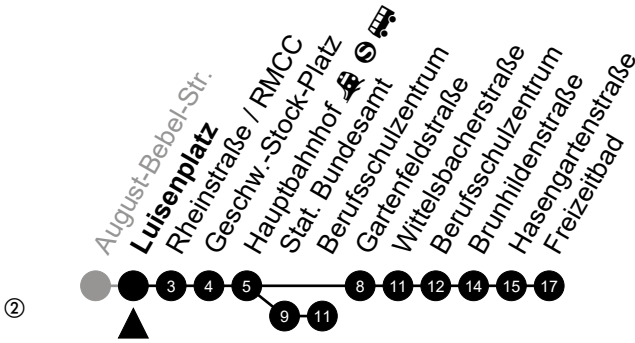

Am 24. und 31.12 Verkehr wie am Samstag.

Fahrpläne unter www.eswe-verkehr.de oder in der RMV-Auskunft abrufbar.

A = fährt bis Hauptbahnhof

B = fährt bis Luisenplatz

27

Luisenplatz

Richtung: Berufsschulzentrum/Freizeitbad