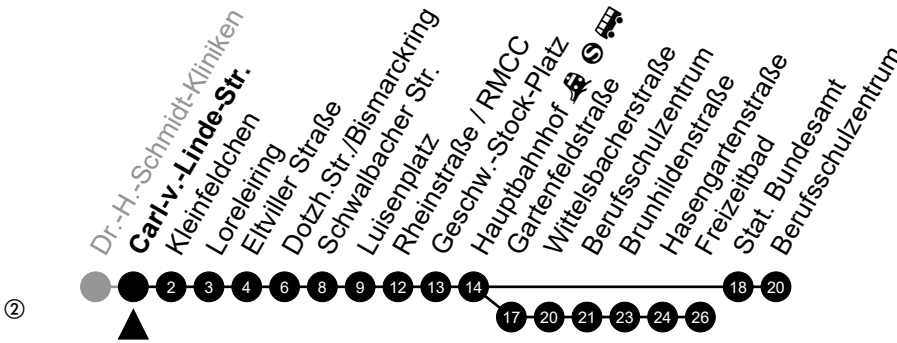

Am 24. und 31.12 Verkehr wie am Samstag.

Fahrpläne unter www.eswe-verkehr.de oder in der RMV-Auskunft abrufbar.

A = fährt bis Hauptbahnhof

B = fährt bis Luisenplatz

27

Carl-v.-Linde-Straße

Richtung: Berufsschulzentrum/Freizeitbad

Am 24. und 31.12 Verkehr wie am Samstag.

Fahrpläne unter www.eswe-verkehr.de oder in der RMV-Auskunft abrufbar.

A = fährt bis Hauptbahnhof

B = fährt bis Luisenplatz

27

Kleinfeldchen

Richtung: Berufsschulzentrum/Freizeitbad