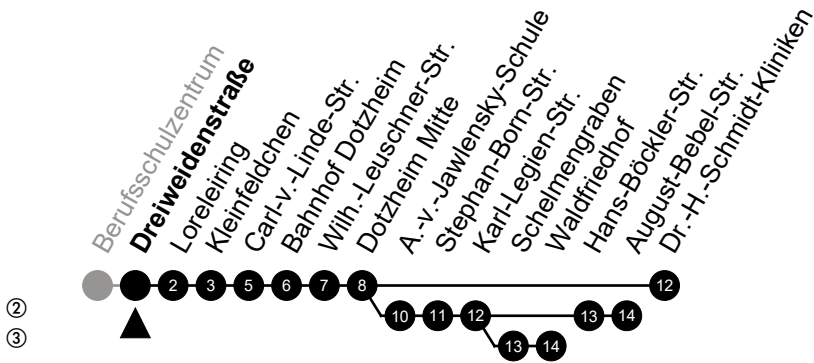

27

Dreiweidenstraße Richtung: Dotzheim

🕒	Montag - Freitag	Samstag	Sonn-/Feiertag	🕒
4	-	-	-	4
5	-	-	-	5
6	01 11^② 21 31^② 41 51^②	21 51	21 51	6
7	01 11^② 21 31^② 41 51^②	21 52^②	21 51	7
8	01 11^② 21 31^③ 41 51^②	07 22^③ 37 52^②	21 51	8
9	01 11^② 21 31^③ 41 51^②	07 22^③ 37 52^②	21 51	9
10	01 11^② 21 31^③ 41 51^②	07 22^③ 37 52^②	21 51	10
11	01 11^② 21 31^③ 41 51^②	07 22^③ 37 52^②	22 52^②	11
12	01 11^② 21 31^③ 41 51^②	07 22^③ 37 52^②	07 22^③ 37 52^②	12
13	01 11^② 21 31^③ 41 51^②	07 22^③ 37 52^②	07 22^③ 37 52^②	13
14	01 11^② 21 31^③ 41 51^②	07 22^③ 37 52^②	07 22^③ 37 52^②	14
15	01 11^② 21 31^③ 41 51^②	07 22^③ 37 52^②	07 22^③ 37 52^②	15
16	01 11^② 21 31^③ 41 51^②	07 22^③ 37 52^②	07 22^③ 37 52^②	16
17	01 11^② 21 31^③ 41 51^②	07 22^③ 37 52^②	07 22^③ 37 52^②	17
18	01 11^② 22 37^③ 52	07 22^③ 37 52^②	07 22^③ 37 52^②	18
19	07^② 22 37^② 52	07 22^③ 37 52^②	07 22^③ 37 52^②	19
20	07^② 22 29 59	29 59	21 51	20
21	29 59	29 59	21 51	21
22	29 59	29 59	21 51	22
23	29 59	29 59	21	23
0	29	29	-	0

Am 24. und 31.12 Verkehr wie am Samstag.
Fahrpläne unter www.eswe-verkehr.de oder in der RMV-Auskunft abrufbar.