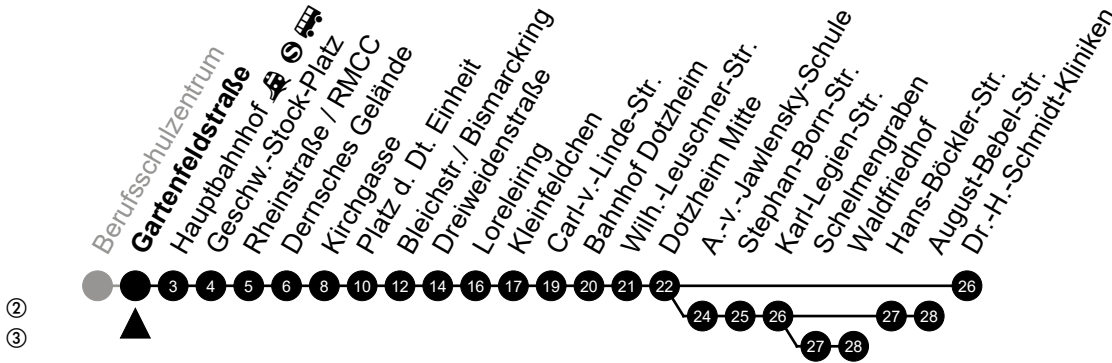

Am 24. und 31.12 Verkehr wie am Samstag.
Fahrpläne unter www.eswe-verkehr.de oder in der RMV-Auskunft abrufbar.

A = fährt bis Hauptbahnhof

27

Gartenfeldstraße

Richtung: Dotzheim

🕒	Montag - Freitag	Samstag	Sonn-/Feiertag	🕒
4	-	-	-	4
5	-	-	-	5
6	37 ^② 57 ^②	-	-	6
7	07 17 ^② 27 37 ^② 47 57 ^②	-	-	7
8	07 17 ^③ 27 37 ^② 47 57 ^②	08 ^③ 23 38 ^② 53	-	8
9	07 17 ^③ 27 37 ^② 47 57 ^②	08 ^③ 23 38 ^② 53	-	9
10	07 17 ^③ 27 37 ^② 47 57 ^②	08 ^③ 23 38 ^② 53	-	10
11	07 17 ^③ 27 37 ^② 47 57 ^②	08 ^③ 23 38 ^② 53	-	11
12	07 17 ^③ 27 37 ^② 47 57 ^②	08 ^③ 23 38 ^② 53	-	12
13	07 17 ^③ 27 37 ^② 47 57 ^②	08 ^③ 23 38 ^② 53	-	13
14	07 17 ^③ 27 37 ^② 47 57 ^②	08 ^③ 23 38 ^② 53	-	14
15	07 17 ^③ 27 37 ^② 47 57 ^②	08 ^③ 23 38 ^② 53	-	15
16	07 17 ^③ 27 37 ^② 47 57 ^②	08 ^③ 23 38 ^② 53	-	16
17	07 17 ^③ 27 37 ^② 47 57 ^②	08 ^③ 23 38 ^② 53	-	17
18	08 23 ^③ 38 53 ^②	08 ^③ 23 38 ^② 53	-	18
19	08 23 ^② 38 53 ^②	08 ^③ 23 38 ^② 53 _A	-	19
20	08 27 _A	08 _A 27 _A	-	20
21	-	-	-	21
22	-	-	-	22
23	-	-	-	23