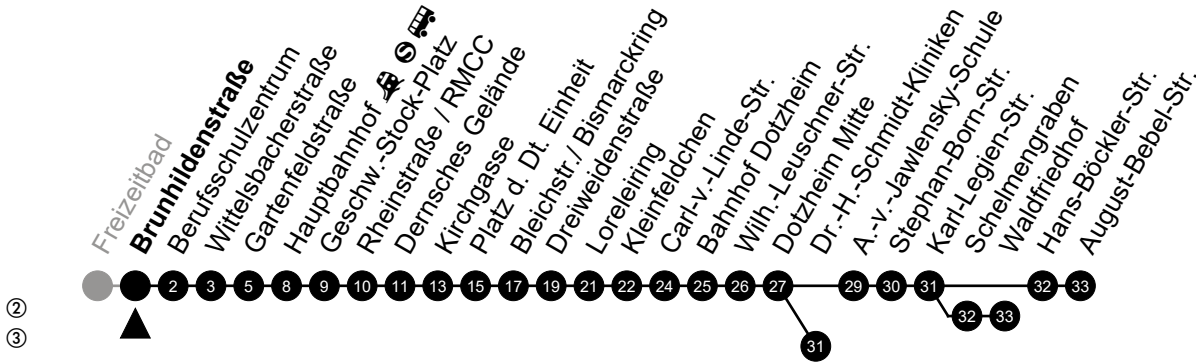

Am 24. und 31.12 Verkehr wie am Samstag.
Fahrpläne unter www.eswe-verkehr.de oder in der RMV-Auskunft abrufbar.

A = fährt bis Hauptbahnhof

27

Brunhildenstraße

Richtung: Dotzheim

②
③

🕒	Montag - Freitag	Samstag	Sonn-/Feiertag	🕒
4	-	-	-	4
5	-	-	-	5
6	32 52	-	-	6
7	12 32 52	-	-	7
8	12 ^② 32 52	03 ^② 18 ^③ 33 48 ^③	-	8
9	12 ^② 32 52	03 ^② 18 ^③ 33 48 ^③	-	9
10	12 ^② 32 52	03 ^② 18 ^③ 33 48 ^③	-	10
11	12 ^② 32 52	03 ^② 18 ^③ 33 48 ^③	-	11
12	12 ^② 32 52	03 ^② 18 ^③ 33 48 ^③	-	12
13	12 ^② 32 52	03 ^② 18 ^③ 33 48 ^③	-	13
14	12 ^② 32 52	03 ^② 18 ^③ 33 48 ^③	-	14
15	12 ^② 32 52	03 ^② 18 ^③ 33 48 ^③	-	15
16	12 ^② 32 52	03 ^② 18 ^③ 33 48 ^③	-	16
17	12 ^② 32 52	03 ^② 18 ^③ 33 48 ^③	-	17
18	18 ^② 33 ^③ 48	03 ^② 18 ^③ 33 48 ^③	-	18
19	03 ^③ 18 33 ^③ 48	03 ^② 18 ^③ 33 48 _A	-	19
20	03 ^③ 22 _A	03 _A 22 _A	-	20
21	-	-	-	21
22	-	-	-	22
23	-	-	-	23