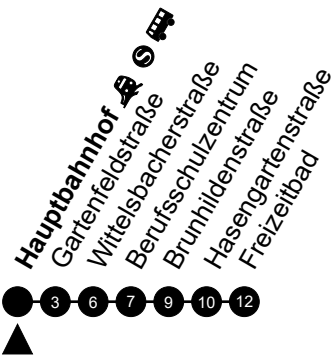

Am 24. und 31.12 Verkehr wie am Samstag.
 Fahrpläne unter www.eswe-verkehr.de oder in der RMV-Auskunft abrufbar.

A = fährt bis Hauptbahnhof

27

Hauptbahnhof

Richtung: Berufsschulzentrum/Freizeitbad

	Montag - Freitag	Samstag	Sonn-/Feiertag	
6	22	-	-	6