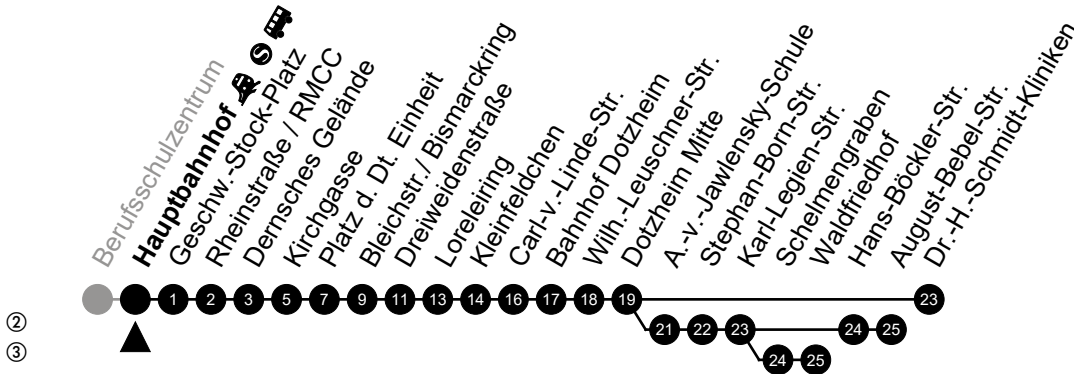

27

Hauptbahnhof Richtung: Dotzheim

🕒	Montag - Freitag	Samstag	Sonn-/Feiertag	🕒
4	-	-	-	4
5	50	-	-	5
6	00^② 10 20^② 30 40^② 50	11 41	11 41	6
7	00^② 10 20^② 30 40^② 50	11 41^② 56	11 41	7
8	00^② 10 20^③ 30 40^② 50	11^③ 26 41^② 56	11 41	8
9	00^② 10 20^③ 30 40^② 50	11^③ 26 41^② 56	11 41	9
10	00^② 10 20^③ 30 40^② 50	11^③ 26 41^② 56	11 41	10
11	00^② 10 20^③ 30 40^② 50	11^③ 26 41^② 56	11 41^② 56	11
12	00^② 10 20^③ 30 40^② 50	11^③ 26 41^② 56	11^③ 26 41^② 56	12
13	00^② 10 20^③ 30 40^② 50	11^③ 26 41^② 56	11^③ 26 41^② 56	13
14	00^② 10 20^③ 30 40^② 50	11^③ 26 41^② 56	11^③ 26 41^② 56	14
15	00^② 10 20^③ 30 40^② 50	11^③ 26 41^② 56	11^③ 26 41^② 56	15
16	00^② 10 20^③ 30 40^② 50	11^③ 26 41^② 56	11^③ 26 41^② 56	16
17	00^② 10 20^③ 30 40^② 50	11^③ 26 41^② 56	11^③ 26 41^② 56	17
18	00^② 11 26^③ 41 56^②	11^③ 26 41^② 56	11^③ 26 41^② 56	18
19	11 26^② 41 56^②	11^③ 26 41^②	11^③ 26 41^②	19
20	11	-	11 41	20
21	-	-	11 41	21
22	-	-	11 41	22
23	-	-	11	23

Am 24. und 31.12 Verkehr wie am Samstag.
Fahrpläne unter www.eswe-verkehr.de oder in der RMV-Auskunft abrufbar.