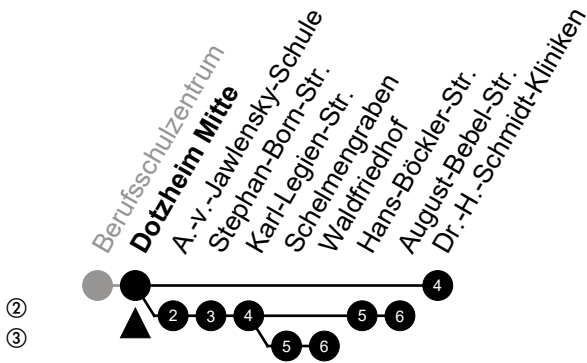

27

Dotzheim Mitte Richtung: Dotzheim

🕒	Montag - Freitag	Samstag	Sonn-/Feiertag	🕒
4	-	-	-	4
5	-	-	-	5
6	09 19^② 29 39^② 49 59^②	28 58	28 58	6
7	09 19^② 29 39^② 49 59^②	28	28 58	7
8	09 19^② 29 39^③ 49 59^②	00^② 15 30^③ 45	28 58	8
9	09 19^② 29 39^③ 49 59^②	00^② 15 30^③ 45	28 58	9
10	09 19^② 29 39^③ 49 59^②	00^② 15 30^③ 45	28 58	10
11	09 19^② 29 39^③ 49 59^②	00^② 15 30^③ 45	30	11
12	09 19^② 29 39^③ 49 59^②	00^② 15 30^③ 45	00^② 15 30^③ 45	12
13	09 19^② 29 39^③ 49 59^②	00^② 15 30^③ 45	00^② 15 30^③ 45	13
14	09 19^② 29 39^③ 49 59^②	00^② 15 30^③ 45	00^② 15 30^③ 45	14
15	09 19^② 29 39^③ 49 59^②	00^② 15 30^③ 45	00^② 15 30^③ 45	15
16	09 19^② 29 39^③ 49 59^②	00^② 15 30^③ 45	00^② 15 30^③ 45	16
17	09 19^② 29 39^③ 49 59^②	00^② 15 30^③ 45	00^② 15 30^③ 45	17
18	09 19^② 30 45^③	00^② 15 30^③ 45	00^② 15 30^③ 45	18
19	00 15^② 30 45^②	00^② 15 30^③ 45	00^② 15 30^③ 45	19
20	00 15^② 30 36	00^② 36	00^② 28 58	20
21	06 36	06 36	28 58	21
22	06 36	06 36	28 58	22
23	06 36	06 36	28	23
0	06 36	06 36	-	0

Am 24. und 31.12 Verkehr wie am Samstag.
Fahrpläne unter www.eswe-verkehr.de oder in der RMV-Auskunft abrufbar.