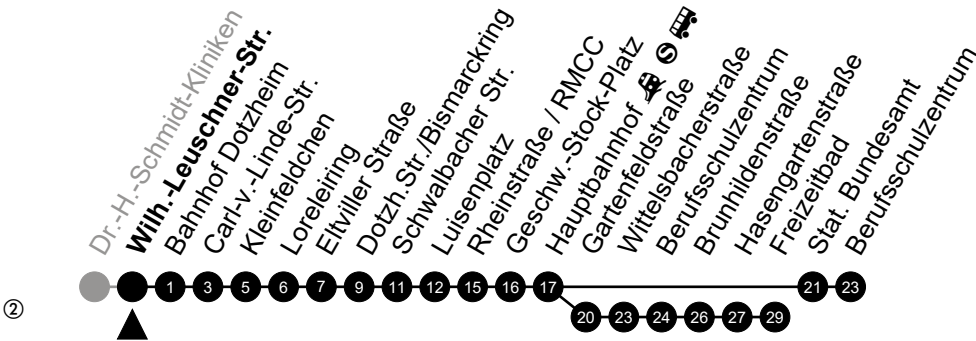

Am 24. und 31.12 Verkehr wie am Samstag.

Fahrpläne unter www.eswe-verkehr.de oder in der RMV-Auskunft abrufbar.

A = fährt bis Hauptbahnhof

B = fährt bis Luisenplatz

27

Wilh.-Leuschner-Str.

Richtung: Berufsschulzentrum/Freizeitbad

Am 24. und 31.12 Verkehr wie am Samstag.

Fahrpläne unter www.eswe-verkehr.de oder in der RMV-Auskunft abrufbar.

A = fährt bis Hauptbahnhof

B = fährt bis Luisenplatz

27

Bahnhof Dotzheim

Richtung: Berufsschulzentrum/Freizeitbad