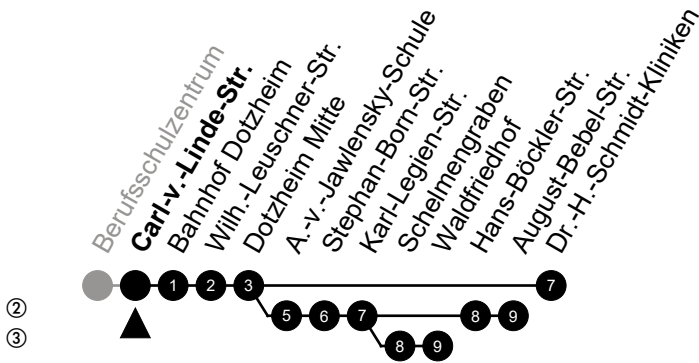

27

Carl-v.-Linde-Straße Richtung: Dotzheim

②
③

🕒	Montag - Freitag	Samstag	Sonn-/Feiertag	🕒
4	-	-	-	4
5	-	-	-	5
6	06 16^② 26 36^② 46 56^②	25 55	25 55	6
7	06 16^② 26 36^② 46 56^②	25 57^②	25 55	7
8	06 16^② 26 36^③ 46 56^②	12 27^③ 42 57^②	25 55	8
9	06 16^② 26 36^③ 46 56^②	12 27^③ 42 57^②	25 55	9
10	06 16^② 26 36^③ 46 56^②	12 27^③ 42 57^②	25 55	10
11	06 16^② 26 36^③ 46 56^②	12 27^③ 42 57^②	27 57^②	11
12	06 16^② 26 36^③ 46 56^②	12 27^③ 42 57^②	12 27^③ 42 57^②	12
13	06 16^② 26 36^③ 46 56^②	12 27^③ 42 57^②	12 27^③ 42 57^②	13
14	06 16^② 26 36^③ 46 56^②	12 27^③ 42 57^②	12 27^③ 42 57^②	14
15	06 16^② 26 36^③ 46 56^②	12 27^③ 42 57^②	12 27^③ 42 57^②	15
16	06 16^② 26 36^③ 46 56^②	12 27^③ 42 57^②	12 27^③ 42 57^②	16
17	06 16^② 26 36^③ 46 56^②	12 27^③ 42 57^②	12 27^③ 42 57^②	17
18	06 16^② 27 42^③ 57	12 27^③ 42 57^②	12 27^③ 42 57^②	18
19	12^② 27 42^② 57	12 27^③ 42 57^②	12 27^③ 42 57^②	19
20	12^② 27 33	33	25 55	20
21	03 33	03 33	25 55	21
22	03 33	03 33	25 55	22
23	03 33	03 33	25	23
0	03 33	03 33	-	0

Am 24. und 31.12 Verkehr wie am Samstag.
Fahrpläne unter www.eswe-verkehr.de oder in der RMV-Auskunft abrufbar.