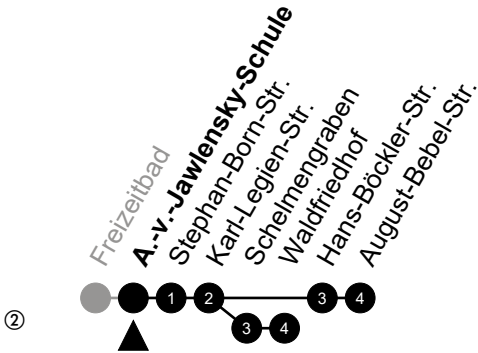

27

A.-v.-Jawlensky-Schule

Richtung: Dotzheim

🕒	Montag - Freitag	Samstag	Sonn-/Feiertag	🕒
4	-	-	-	4
5	-	-	-	5
6	21 41	-	-	6
7	01 21 41	-	-	7
8	01 21 41^②	02 32^②	-	8
9	01 21 41^②	02 32^②	-	9
10	01 21 41^②	02 32^②	-	10
11	01 21 41^②	02 32^②	-	11
12	01 21 41^②	02 32^②	02 32^②	12
13	01 21 41^②	02 32^②	02 32^②	13
14	01 21 41^②	02 32^②	02 32^②	14
15	01 21 41^②	02 32^②	02 32^②	15
16	01 21 41^②	02 32^②	02 32^②	16
17	01 21 41^②	02 32^②	02 32^②	17
18	01 21 47^②	02 32^②	02 32^②	18
19	17 47	02 32^②	02 32^②	19
20	17	02	02	20
21	-	-	-	21
22	-	-	-	22
23	-	-	-	23

Am 24. und 31.12 Verkehr wie am Samstag.

Fahrpläne unter www.eswe-verkehr.de oder in der RMV-Auskunft abrufbar.