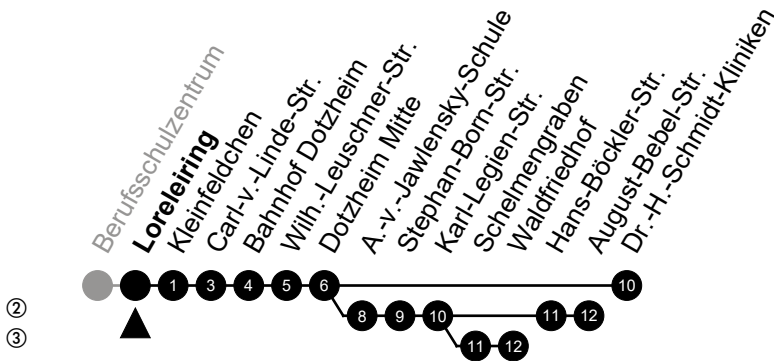

27

Loreleiring Richtung: Dotzheim

🕒	Montag - Freitag	Samstag	Sonn-/Feiertag	🕒
4	-	-	-	4
5	-	-	-	5
6	03 13^② 23 33^② 43 53^②	23 53	23 53	6
7	03 13^② 23 33^② 43 53^②	23 54^②	23 53	7
8	03 13^② 23 33^③ 43 53^②	09 24^③ 39 54^②	23 53	8
9	03 13^② 23 33^③ 43 53^②	09 24^③ 39 54^②	23 53	9
10	03 13^② 23 33^③ 43 53^②	09 24^③ 39 54^②	23 53	10
11	03 13^② 23 33^③ 43 53^②	09 24^③ 39 54^②	24 54^②	11
12	03 13^② 23 33^③ 43 53^②	09 24^③ 39 54^②	09 24^③ 39 54^②	12
13	03 13^② 23 33^③ 43 53^②	09 24^③ 39 54^②	09 24^③ 39 54^②	13
14	03 13^② 23 33^③ 43 53^②	09 24^③ 39 54^②	09 24^③ 39 54^②	14
15	03 13^② 23 33^③ 43 53^②	09 24^③ 39 54^②	09 24^③ 39 54^②	15
16	03 13^② 23 33^③ 43 53^②	09 24^③ 39 54^②	09 24^③ 39 54^②	16
17	03 13^② 23 33^③ 43 53^②	09 24^③ 39 54^②	09 24^③ 39 54^②	17
18	03 13^② 24 39^③ 54	09 24^③ 39 54^②	09 24^③ 39 54^②	18
19	09^② 24 39^② 54	09 24^③ 39 54^②	09 24^③ 39 54^②	19
20	09^② 24 31	31	23 53	20
21	01 31	01 31	23 53	21
22	01 31	01 31	23 53	22
23	01 31	01 31	23	23
0	01 31	01 31	-	0

Am 24. und 31.12 Verkehr wie am Samstag.
Fahrpläne unter www.eswe-verkehr.de oder in der RMV-Auskunft abrufbar.