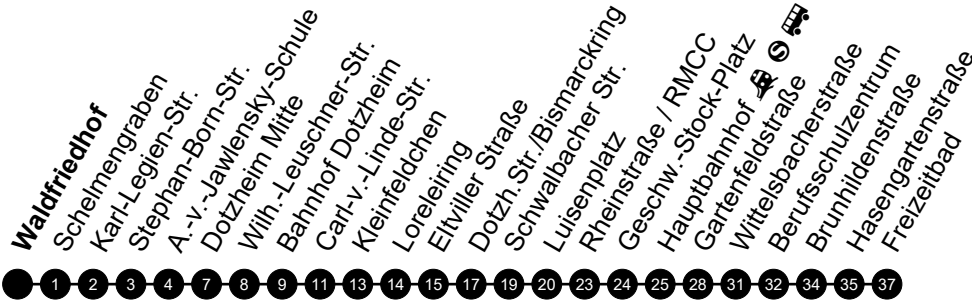

27

Waldfriedhof

Richtung: Berufsschulzentrum/Freizeitbad

🕒	Montag - Freitag	Samstag	Sonn-/Feiertag	🕒
4	-	-	-	4
5	-	-	-	5
6	-	-	-	6
7	-	-	-	7
8	57	46	-	8
9	57	47	-	9
10	57	47	-	10
11	57	47	-	11
12	57	47	47 _A	12
13	57	47	47 _A	13
14	57	47	47 _A	14
15	57	47	47 _A	15
16	57	47	47 _A	16
17	57	47	47 _A	17
18	-	47	47 _A	18
19	-	47 _A	47 _A	19
20	-	-	-	20
21	-	-	-	21
22	-	-	-	22
23	-	-	-	23

Am 24. und 31.12 Verkehr wie am Samstag.

Fahrpläne unter www.eswe-verkehr.de oder in der RMV-Auskunft abrufbar.

A = fährt bis Hauptbahnhof

27

August-Bebel-Str.

Richtung: Berufsschulzentrum/Freizeitbad

🕒	Montag - Freitag	Samstag	Sonn-/Feiertag	🕒
4	-	-	-	4
5	-	-	-	5
6	17 37 57	-	-	6
7	17 37 57	-	-	7
8	17 37	16	-	8
9	17 37	16	-	9
10	17 37	17	-	10
11	17 37	17	-	11
12	17 37	17	17 _B	12
13	17 37	17	17 _B	13
14	17 37	17	17 _B	14
15	17 37	17	17 _B	15
16	17 37	17	17 _B	16
17	17 37	17	17 _B	17
18	17 47	17	17 _B	18
19	17 54	17	17 _B	19
20	26 _A	07 _B	-	20
21	-	-	-	21
22	-	-	-	22
23	-	-	-	23