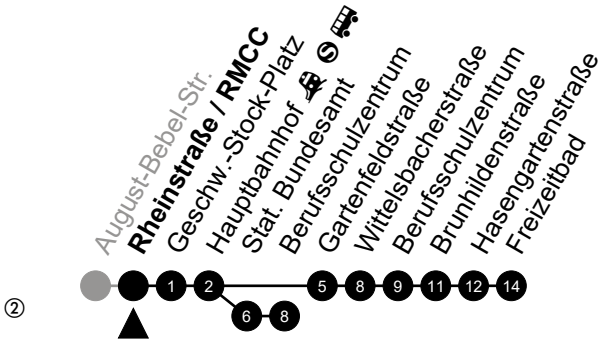

Am 24. und 31.12 Verkehr wie am Samstag.
Fahrpläne unter www.eswe-verkehr.de oder in der RMV-Auskunft abrufbar.

A = fährt bis Hauptbahnhof

27

Rheinstraße / RMCC

Richtung: Berufsschulzentrum/Freizeitbad

🕒	Montag - Freitag	Samstag	Sonn-/Feiertag	🕒
4	-	-	-	4
5	-	-	-	5
6	40 50 ^②	50 ^② _A	50 ^② _A	6
7	00 10 ^② 20 30 ^② 40 50 ^②	20 ^② _A	20 ^② _A 50 ^② _A	7
8	00 10 ^② 20 30 ^② 40 50 ^②	24 39 54	20 ^② _A 50 ^② _A	8
9	00 10 ^② 20 30 ^② 40 50 ^②	09 24 39 55	20 ^② _A 50 ^② _A	9
10	00 10 ^② 20 30 ^② 40 50 ^②	10 25 40 55	20 ^② _A 50 ^② _A	10
11	00 10 ^② 20 30 ^② 40 50 ^②	10 25 40 55	22 ^② _A	11
12	00 10 ^② 20 30 ^② 40 50 ^②	10 25 40 55	10 ^② _A 40 ^② _A 55 ^② _A	12
13	00 10 ^② 20 30 ^② 40 50 ^②	10 25 40 55	10 ^② _A 25 ^② _A 40 ^② _A 55 ^② _A	13
14	00 10 ^② 20 30 ^② 40 50 ^②	10 25 40 55	10 ^② _A 25 ^② _A 40 ^② _A 55 ^② _A	14
15	00 10 ^② 20 30 ^② 40 50 ^②	10 25 40 55	10 ^② _A 25 ^② _A 40 ^② _A 55 ^② _A	15
16	00 10 ^② 20 30 ^② 40 50 ^②	10 25 40 55	10 ^② _A 25 ^② _A 40 ^② _A 55 ^② _A	16
17	00 10 ^② 20 30 ^② 40 50 ^②	10 25 40 55	10 ^② _A 25 ^② _A 40 ^② _A 55 ^② _A	17
18	00 10 ^② 20 30 ^② 40 55	10 25 40 55	10 ^② _A 25 ^② _A 40 ^② _A 55 ^② _A	18
19	10 25 40 55	10 25 40 55	10 ^② _A 25 ^② _A 40 ^② _A 55 ^② _A	19
20	17 30 ^② _A	10 ^② _A 30 ^② _A	10 ^② _A 20 ^② _A 50 ^② _A	20
21	-	-	20 ^② _A 50 ^② _A	21
22	-	-	20 ^② _A 50 ^② _A	22
23	-	-	20 ^② _A 50 ^② _A	23
0	45 ^② _A	45 ^② _A	-	0
1	15 ^② _A	15 ^② _A	-	1