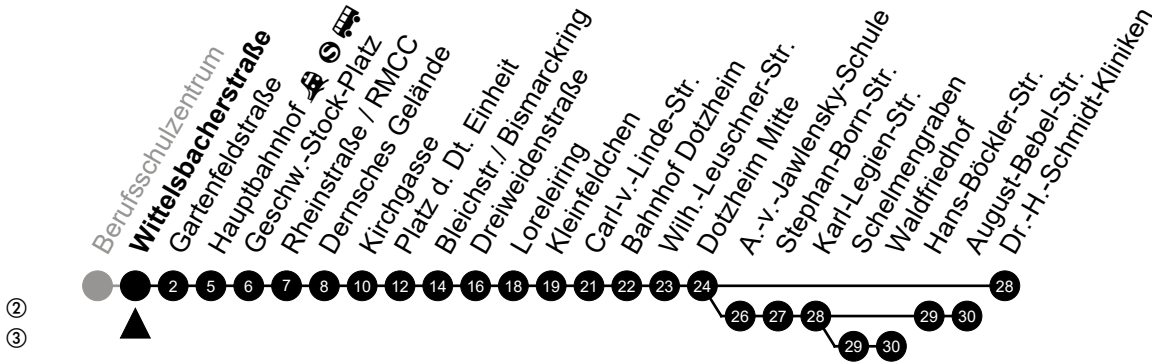

Am 24. und 31.12 Verkehr wie am Samstag.
Fahrpläne unter www.eswe-verkehr.de oder in der RMV-Auskunft abrufbar.

A = fährt bis Hauptbahnhof

27

Wittelsbacherstraße

Richtung: Dotzheim

🕒	Montag - Freitag	Samstag	Sonn-/Feiertag	🕒
4	-	-	-	4
5	-	-	-	5
6	35 ^② 55 ^②	-	-	6
7	05 15 ^② 25 35 ^② 45 55 ^②	-	-	7
8	05 15 ^③ 25 35 ^② 45 55 ^②	06 ^③ 21 36 ^② 51	-	8
9	05 15 ^③ 25 35 ^② 45 55 ^②	06 ^③ 21 36 ^② 51	-	9
10	05 15 ^③ 25 35 ^② 45 55 ^②	06 ^③ 21 36 ^② 51	-	10
11	05 15 ^③ 25 35 ^② 45 55 ^②	06 ^③ 21 36 ^② 51	-	11
12	05 15 ^③ 25 35 ^② 45 55 ^②	06 ^③ 21 36 ^② 51	-	12
13	05 15 ^③ 25 35 ^② 45 55 ^②	06 ^③ 21 36 ^② 51	-	13
14	05 15 ^③ 25 35 ^② 45 55 ^②	06 ^③ 21 36 ^② 51	-	14
15	05 15 ^③ 25 35 ^② 45 55 ^②	06 ^③ 21 36 ^② 51	-	15
16	05 15 ^③ 25 35 ^② 45 55 ^②	06 ^③ 21 36 ^② 51	-	16
17	05 15 ^③ 25 35 ^② 45 55 ^②	06 ^③ 21 36 ^② 51	-	17
18	06 21 ^③ 36 51 ^②	06 ^③ 21 36 ^② 51	-	18
19	06 21 ^② 36 51 ^②	06 ^③ 21 36 ^② 51 _A	-	19
20	06 25 _A	06 _A 25 _A	-	20
21	-	-	-	21
22	-	-	-	22
23	-	-	-	23

Am 24. und 31.12 Verkehr wie am Samstag.
Fahrpläne unter www.eswe-verkehr.de oder in der RMV-Auskunft abrufbar.

A = fährt bis Hauptbahnhof

27

Gartenfeldstraße

Richtung: Dotzheim

🕒	Montag - Freitag	Samstag	Sonn-/Feiertag	🕒
4	-	-	-	4
5	-	-	-	5
6	37 ^② 57 ^②	-	-	6
7	07 17 ^② 27 37 ^② 47 57 ^②	-	-	7
8	07 17 ^③ 27 37 ^② 47 57 ^②	08 ^③ 23 38 ^② 53	-	8
9	07 17 ^③ 27 37 ^② 47 57 ^②	08 ^③ 23 38 ^② 53	-	9
10	07 17 ^③ 27 37 ^② 47 57 ^②	08 ^③ 23 38 ^② 53	-	10
11	07 17 ^③ 27 37 ^② 47 57 ^②	08 ^③ 23 38 ^② 53	-	11
12	07 17 ^③ 27 37 ^② 47 57 ^②	08 ^③ 23 38 ^② 53	-	12
13	07 17 ^③ 27 37 ^② 47 57 ^②	08 ^③ 23 38 ^② 53	-	13
14	07 17 ^③ 27 37 ^② 47 57 ^②	08 ^③ 23 38 ^② 53	-	14
15	07 17 ^③ 27 37 ^② 47 57 ^②	08 ^③ 23 38 ^② 53	-	15
16	07 17 ^③ 27 37 ^② 47 57 ^②	08 ^③ 23 38 ^② 53	-	16
17	07 17 ^③ 27 37 ^② 47 57 ^②	08 ^③ 23 38 ^② 53	-	17
18	08 23 ^③ 38 53 ^②	08 ^③ 23 38 ^② 53	-	18
19	08 23 ^② 38 53 ^②	08 ^③ 23 38 ^② 53 _A	-	19
20	08 27 _A	08 _A 27 _A	-	20
21	-	-	-	21
22	-	-	-	22
23	-	-	-	23