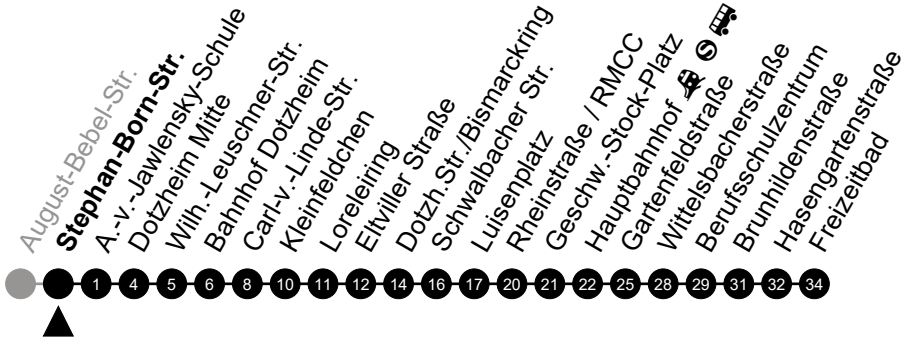

Am 24. und 31.12 Verkehr wie am Samstag.

Fahrpläne unter www.eswe-verkehr.de oder in der RMV-Auskunft abrufbar.

A = fährt bis Luisenplatz

B = fährt bis Hauptbahnhof

27

Stephan-Born-Str.

Richtung: Berufsschulzentrum/Freizeitbad