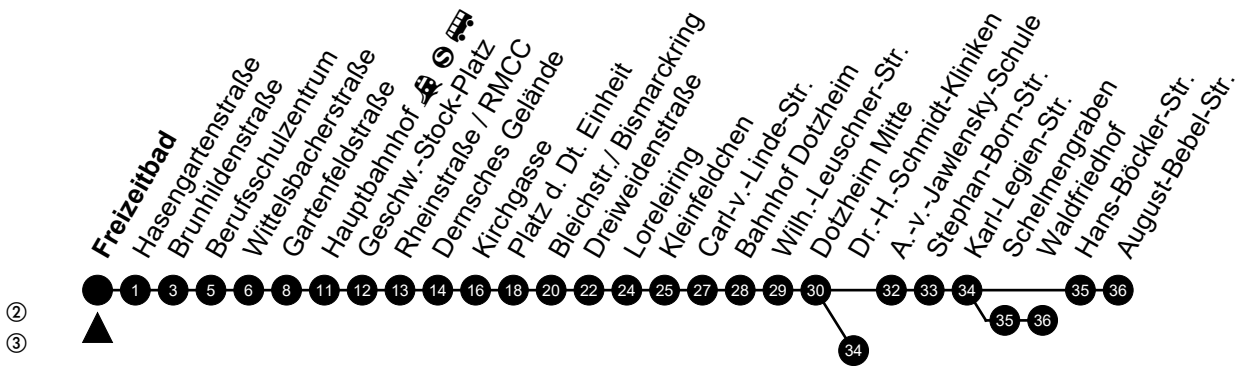

Am 24. und 31.12 Verkehr wie am Samstag.
 Fahrpläne unter www.eswe-verkehr.de oder in der RMV-Auskunft abrufbar.

27

Hasengartenstraße

Richtung: Berufsschulzentrum/Freizeitbad

🕒	Montag - Freitag	Samstag	Sonn-/Feiertag	🕒
4	-	-	-	4
5	-	-	-	5
6	32 52	-	-	6
7	12 32 52	-	-	7
8	12 32 52	36 51	-	8
9	12 32 52	06 21 36 51	-	9
10	12 32 52	07 22 37 52	-	10
11	12 32 52	07 22 37 52	-	11
12	12 32 52	07 22 37 52	-	12
13	12 32 52	07 22 37 52	-	13
14	12 32 52	07 22 37 52	-	14
15	12 32 52	07 22 37 52	-	15
16	12 32 52	07 22 37 52	-	16
17	12 32 52	07 22 37 52	-	17
18	12 32 52	07 22 37 52	-	18
19	07 22 37 52	07 22 37 52	-	19
20	07 29	07	-	20
21	-	-	-	21
22	-	-	-	22
23	-	-	-	23

Am 24. und 31.12 Verkehr wie am Samstag.
 Fahrpläne unter www.eswe-verkehr.de oder in der RMV-Auskunft abrufbar.

27

Freizeitbad Richtung: Dotzheim

🕒	Montag - Freitag	Samstag	Sonn-/Feiertag	🕒
4	-	-	-	4
5	-	-	-	5
6	29 49	-	-	6
7	09 29 49	-	-	7
8	09 ^② 29 49	00 ^② 15 ^③ 30 45 ^③	-	8
9	09 ^② 29 49	00 ^② 15 ^③ 30 45 ^③	-	9
10	09 ^② 29 49	00 ^② 15 ^③ 30 45 ^③	-	10
11	09 ^② 29 49	00 ^② 15 ^③ 30 45 ^③	-	11
12	09 ^② 29 49	00 ^② 15 ^③ 30 45 ^③	-	12
13	09 ^② 29 49	00 ^② 15 ^③ 30 45 ^③	-	13
14	09 ^② 29 49	00 ^② 15 ^③ 30 45 ^③	-	14
15	09 ^② 29 49	00 ^② 15 ^③ 30 45 ^③	-	15
16	09 ^② 29 49	00 ^② 15 ^③ 30 45 ^③	-	16
17	09 ^② 29 49	00 ^② 15 ^③ 30 45 ^③	-	17
18	15 ^② 30 ^③ 45	00 ^② 15 ^③ 30 45 ^③	-	18
19	00 ^③ 15 30 ^③ 45	00 ^② 15 ^③ 30 45 _A	-	19
20	00 ^③ 19 _A	00 _A 19 _A	-	20
21	-	-	-	21
22	-	-	-	22
23	-	-	-	23