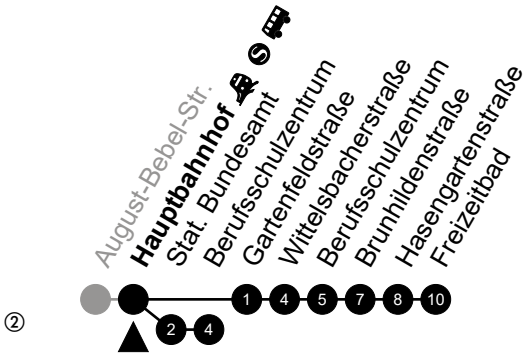

Am 24. und 31.12 Verkehr wie am Samstag.
 Fahrpläne unter www.eswe-verkehr.de oder in der RMV-Auskunft abrufbar.

A = fährt bis Hauptbahnhof

27

Hauptbahnhof

Richtung: Berufsschulzentrum/Freizeitbad

	Montag - Freitag	Samstag	Sonn-/Feiertag	
6	22	-	-	6

Am 24. und 31.12 Verkehr wie am Samstag.
Fahrpläne unter www.eswe-verkehr.de oder in der RMV-Auskunft abrufbar.

27

Hauptbahnhof

Richtung: Berufsschulzentrum/Freizeitbad

🕒	Montag - Freitag	Samstag	Sonn-/Feiertag	🕒
4	-	-	-	4
5	-	-	-	5
6	24 44 54 ^②	-	-	6
7	04 14 ^② 24 34 ^② 44 54 ^②	-	-	7
8	04 14 ^② 24 34 ^② 44 54 ^②	28 43 58	-	8
9	04 14 ^② 24 34 ^② 44 54 ^②	13 28 43 59	-	9
10	04 14 ^② 24 34 ^② 44 54 ^②	14 29 44 59	-	10
11	04 14 ^② 24 34 ^② 44 54 ^②	14 29 44 59	-	11
12	04 14 ^② 24 34 ^② 44 54 ^②	14 29 44 59	-	12
13	04 14 ^② 24 34 ^② 44 54 ^②	14 29 44 59	-	13
14	04 14 ^② 24 34 ^② 44 54 ^②	14 29 44 59	-	14
15	04 14 ^② 24 34 ^② 44 54 ^②	14 29 44 59	-	15
16	04 14 ^② 24 34 ^② 44 54 ^②	14 29 44 59	-	16
17	04 14 ^② 24 34 ^② 44 54 ^②	14 29 44 59	-	17
18	04 14 ^② 24 34 ^② 44 59	14 29 44 59	-	18
19	14 29 44 59	14 29 44 59	-	19
20	21	-	-	20
21	-	-	-	21
22	-	-	-	22
23	-	-	-	23