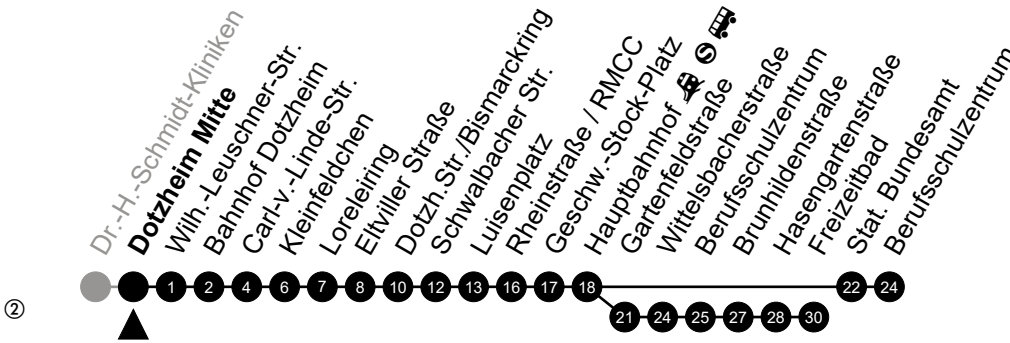

Am 24. und 31.12 Verkehr wie am Samstag.

Fahrpläne unter www.eswe-verkehr.de oder in der RMV-Auskunft abrufbar.

A = fährt bis Luisenplatz

B = fährt bis Hauptbahnhof

27

Dr.-H.-Schmidt-Kliniken

Richtung: Berufsschulzentrum/Freizeitbad

Am 24. und 31.12 Verkehr wie am Samstag.

Fahrpläne unter www.eswe-verkehr.de oder in der RMV-Auskunft abrufbar.

A = fährt bis Hauptbahnhof

B = fährt bis Luisenplatz

27

Dotzheim Mitte

Richtung: Berufsschulzentrum/Freizeitbad

Am 24. und 31.12 Verkehr wie am Samstag.

Fahrpläne unter www.eswe-verkehr.de oder in der RMV-Auskunft abrufbar.

A = fährt bis Hauptbahnhof

B = fährt bis Luisenplatz

27

Wilh.-Leuschner-Str.

Richtung: Berufsschulzentrum/Freizeitbad