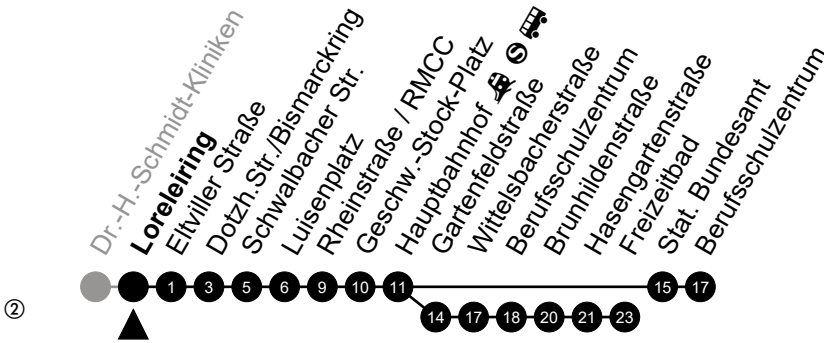

Am 24. und 31.12 Verkehr wie am Samstag.

Fahrpläne unter www.eswe-verkehr.de oder in der RMV-Auskunft abrufbar.

A = fährt bis Hauptbahnhof

B = fährt bis Luisenplatz

27

Loreleiring

Richtung: Berufsschulzentrum/Freizeitbad