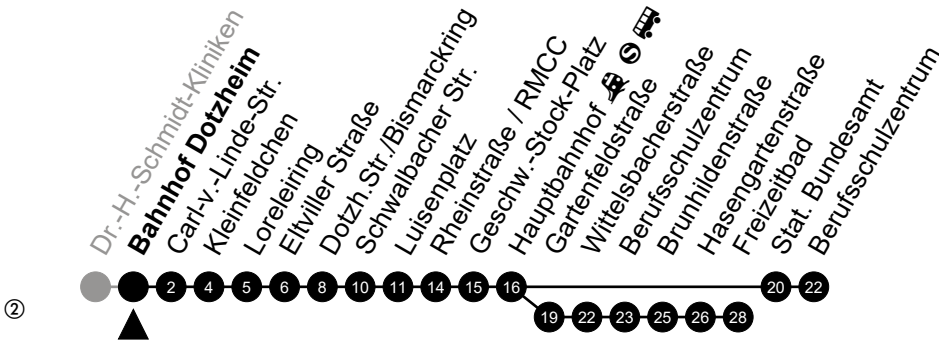

Am 24. und 31.12 Verkehr wie am Samstag.

Fahrpläne unter www.eswe-verkehr.de oder in der RMV-Auskunft abrufbar.

A = fährt bis Hauptbahnhof

B = fährt bis Luisenplatz

27

Bahnhof Dotzheim

Richtung: Berufsschulzentrum/Freizeitbad

Am 24. und 31.12 Verkehr wie am Samstag.

Fahrpläne unter www.eswe-verkehr.de oder in der RMV-Auskunft abrufbar.

A = fährt bis Hauptbahnhof

B = fährt bis Luisenplatz

27

Carl-v.-Linde-Straße

Richtung: Berufsschulzentrum/Freizeitbad