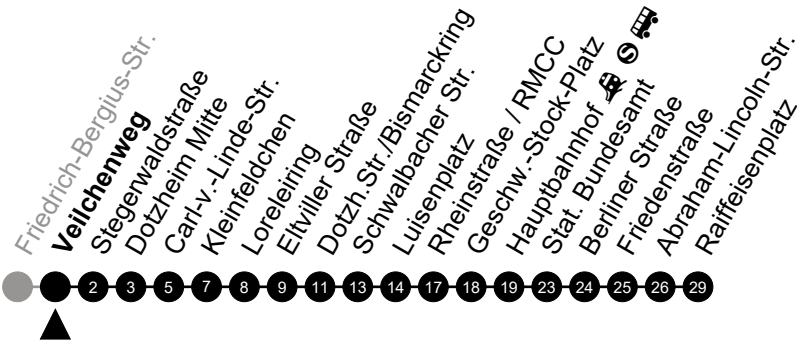

Am 24. und 31.12 Verkehr wie am Samstag.
Fahrpläne unter www.eswe-verkehr.de oder in der RMV-Auskunft abrufbar.

A = fährt bis Hauptbahnhof

S = an Schultagen

45

Veilchenweg Richtung: Raiffeisenplatz

🕒	Montag - Freitag	Samstag	Sonn-/Feiertag	🕒
4	-	-	-	4
5	34	-	-	5
6	04 34	-	-	6
7	04 24 34 _A 59	34 _A	-	7
8	09 14 ^S 34	34 _A	-	8
9	04 _A 34 _A	04 _A 34 _A	-	9
10	04 _A 34 _A	04 _A 34 _A	-	10
11	04 _A 34 _A	04 _A 34 _A	-	11
12	04 _A 34	04 _A 34 _A	-	12
13	04 34	04 _A 34 _A	-	13
14	04 34	04 _A 34 _A	-	14
15	04 34	04 _A 34 _A	-	15
16	04 34	04 _A 34 _A	-	16
17	04 34	04 _A 34 _A	-	17
18	04 _A 34 _A	04 _A 34 _A	-	18
19	04 _A 34 _A	04 _A 34 _A	-	19
20	04 _A 34 _A	04 _A 34 _A	-	20
21	04 _A 29 _A	-	-	21
22	-	-	-	22
23	-	-	-	23

Am 24. und 31.12 Verkehr wie am Samstag.
Fahrpläne unter www.eswe-verkehr.de oder in der RMV-Auskunft abrufbar.

A = fährt bis Hauptbahnhof

S = an Schultagen

45

Stegerwaldstraße Richtung: Raiffeisenplatz

🕒	Montag - Freitag	Samstag	Sonn-/Feiertag	🕒
4	-	-	-	4
5	36	-	-	5
6	06 36	-	-	6
7	06 26 36 _A	36 _A	-	7
8	01 11 16 ^S 36	36 _A	-	8
9	06 _A 36 _A	06 _A 36 _A	-	9
10	06 _A 36 _A	06 _A 36 _A	-	10
11	06 _A 36 _A	06 _A 36 _A	-	11
12	06 _A 36	06 _A 36 _A	-	12
13	06 36	06 _A 36 _A	-	13
14	06 36	06 _A 36 _A	-	14
15	06 36	06 _A 36 _A	-	15
16	06 36	06 _A 36 _A	-	16
17	06 36	06 _A 36 _A	-	17
18	06 _A 36 _A	06 _A 36 _A	-	18
19	06 _A 36 _A	06 _A 36 _A	-	19
20	06 _A 36 _A	06 _A 36 _A	-	20
21	06 _A 31 _A	-	-	21
22	-	-	-	22
23	-	-	-	23