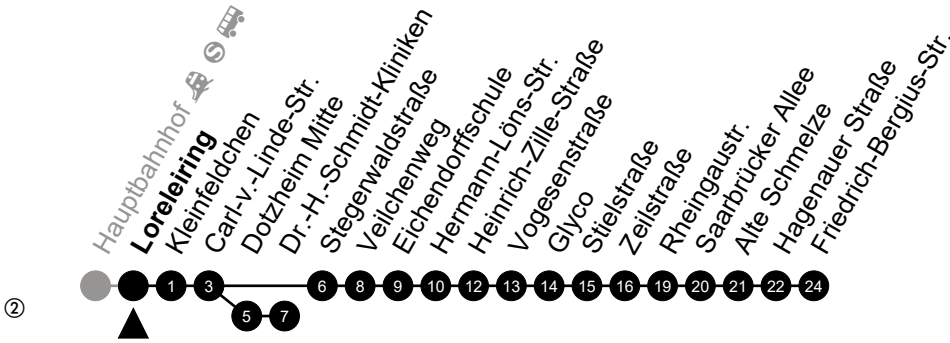

Am 24. und 31.12 Verkehr wie am Samstag.
 Fahrpläne unter www.eswe-verkehr.de oder in der RMV-Auskunft abrufbar.

A = fährt bis Stegerwaldstraße
S = an Schultagen

B = fährt bis Zeilstraße

45

Loreleiring

Richtung: Friedrich-Bergius-Straße