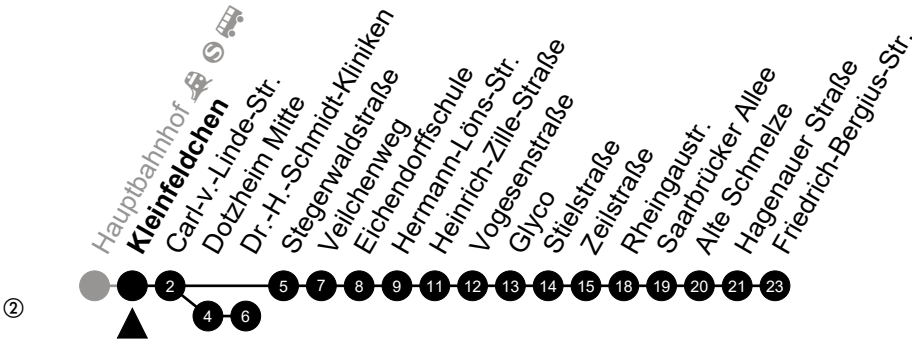

Am 24. und 31.12 Verkehr wie am Samstag.

Fahrpläne unter www.eswe-verkehr.de oder in der RMV-Auskunft abrufbar.

A = fährt bis Stegerwaldstraße
S = an Schultagen

B = fährt bis Zeilstraße

45

Kleinfeldchen

Richtung: Friedrich-Bergius-Straße