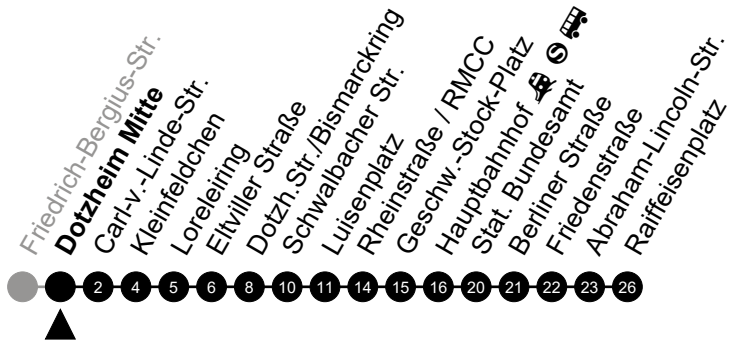

Am 24. und 31.12 Verkehr wie am Samstag.
Fahrpläne unter www.eswe-verkehr.de oder in der RMV-Auskunft abrufbar.

A = fährt bis Hauptbahnhof

S = an Schultagen

45

Stegerwaldstraße Richtung: Raiffeisenplatz

🕒	Montag - Freitag	Samstag	Sonn-/Feiertag	🕒
4	-	-	-	4
5	36	-	-	5
6	06 36	-	-	6
7	06 26 36 _A	36 _A	-	7
8	01 11 16 ^S 36	36 _A	-	8
9	06 _A 36 _A	06 _A 36 _A	-	9
10	06 _A 36 _A	06 _A 36 _A	-	10
11	06 _A 36 _A	06 _A 36 _A	-	11
12	06 _A 36	06 _A 36 _A	-	12
13	06 36	06 _A 36 _A	-	13
14	06 36	06 _A 36 _A	-	14
15	06 36	06 _A 36 _A	-	15
16	06 36	06 _A 36 _A	-	16
17	06 36	06 _A 36 _A	-	17
18	06 _A 36 _A	06 _A 36 _A	-	18
19	06 _A 36 _A	06 _A 36 _A	-	19
20	06 _A 36 _A	06 _A 36 _A	-	20
21	06 _A 31 _A	-	-	21
22	-	-	-	22
23	-	-	-	23

Am 24. und 31.12 Verkehr wie am Samstag.
 Fahrpläne unter www.eswe-verkehr.de oder in der RMV-Auskunft abrufbar.

A = fährt bis Hauptbahnhof

S = an Schultagen

45

Dotzheim Mitte Richtung: Raiffeisenplatz

🕒	Montag - Freitag	Samstag	Sonn-/Feiertag	🕒
4	-	-	-	4
5	37	-	-	5
6	07 37	-	-	6
7	07 27 37 _A	37 _A	-	7
8	02 12 17 ^S 37	37 _A	-	8
9	07 _A 37 _A	07 _A 37 _A	-	9
10	07 _A 37 _A	07 _A 37 _A	-	10
11	07 _A 37 _A	07 _A 37 _A	-	11
12	07 _A 37	07 _A 37 _A	-	12
13	07 37	07 _A 37 _A	-	13
14	07 37	07 _A 37 _A	-	14
15	07 37	07 _A 37 _A	-	15
16	07 37	07 _A 37 _A	-	16
17	07 37	07 _A 37 _A	-	17
18	07 _A 37 _A	07 _A 37 _A	-	18
19	07 _A 37 _A	07 _A 37 _A	-	19
20	07 _A 37 _A	07 _A 37 _A	-	20
21	07 _A 32 _A	-	-	21
22	-	-	-	22
23	-	-	-	23

Am 24. und 31.12 Verkehr wie am Samstag.
 Fahrpläne unter www.eswe-verkehr.de oder in der RMV-Auskunft abrufbar.

A = fährt bis Hauptbahnhof

S = an Schultagen

45

Carl-v.-Linde-Straße Richtung: Raiffeisenplatz