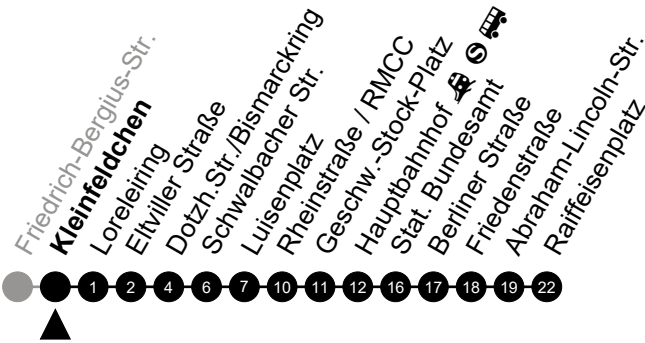

Am 24. und 31.12 Verkehr wie am Samstag.
Fahrpläne unter www.eswe-verkehr.de oder in der RMV-Auskunft abrufbar.

A = fährt bis Hauptbahnhof

S = an Schultagen

45

Kleinfeldchen Richtung: Raiffeisenplatz

🕒	Montag - Freitag	Samstag	Sonn-/Feiertag	🕒
4	-	-	-	4
5	41	-	-	5
6	11 41	-	-	6
7	11 31 41 _A	41 _A	-	7
8	06 16 21 ^S 41	41 _A	-	8
9	11 _A 41 _A	11 _A 41 _A	-	9
10	11 _A 41 _A	11 _A 41 _A	-	10
11	11 _A 41 _A	11 _A 41 _A	-	11
12	11 _A 41	11 _A 41 _A	-	12
13	11 41	11 _A 41 _A	-	13
14	11 41	11 _A 41 _A	-	14
15	11 41	11 _A 41 _A	-	15
16	11 41	11 _A 41 _A	-	16
17	11 41	11 _A 41 _A	-	17
18	11 _A 41 _A	11 _A 41 _A	-	18
19	11 _A 41 _A	11 _A 41 _A	-	19
20	11 _A 41 _A	11 _A 41 _A	-	20
21	11 _A 36 _A	-	-	21
22	-	-	-	22
23	-	-	-	23

Am 24. und 31.12 Verkehr wie am Samstag.
Fahrpläne unter www.eswe-verkehr.de oder in der RMV-Auskunft abrufbar.

A = fährt bis Hauptbahnhof

S = an Schultagen

45

Loreleiring Richtung: Raiffeisenplatz

🕒	Montag - Freitag	Samstag	Sonn-/Feiertag	🕒
4	-	-	-	4
5	42	-	-	5
6	12 42	-	-	6
7	12 32 42 _A	42 _A	-	7
8	07 17 22 ^S 42	42 _A	-	8
9	12 _A 42 _A	12 _A 42 _A	-	9
10	12 _A 42 _A	12 _A 42 _A	-	10
11	12 _A 42 _A	12 _A 42 _A	-	11
12	12 _A 42	12 _A 42 _A	-	12
13	12 42	12 _A 42 _A	-	13
14	12 42	12 _A 42 _A	-	14
15	12 42	12 _A 42 _A	-	15
16	12 42	12 _A 42 _A	-	16
17	12 42	12 _A 42 _A	-	17
18	12 _A 42 _A	12 _A 42 _A	-	18
19	12 _A 42 _A	12 _A 42 _A	-	19
20	12 _A 42 _A	12 _A 42 _A	-	20
21	12 _A 37 _A	-	-	21
22	-	-	-	22
23	-	-	-	23