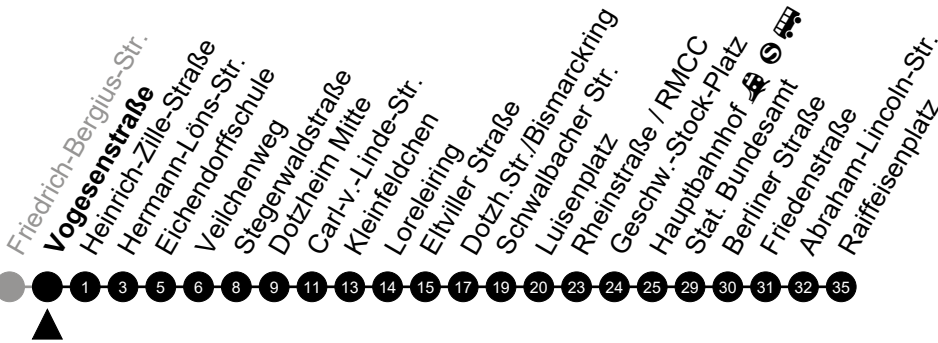

Am 24. und 31.12 Verkehr wie am Samstag.

Fahrpläne unter www.eswe-verkehr.de oder in der RMV-Auskunft abrufbar.

A = fährt bis Hauptbahnhof

S = an Schultagen

45

Glyco

Richtung: Raiffeisenplatz

🕒	Montag - Freitag	Samstag	Sonn-/Feiertag	🕒
4	-	-	-	4
5	27 57	-	-	5
6	27 57	-	-	6
7	17 27 _A 52	27 _A	-	7
8	02 07 ^S 27 57 _A	27 _A 57 _A	-	8
9	27 _A 57 _A	27 _A 57 _A	-	9
10	27 _A 57 _A	27 _A 57 _A	-	10
11	27 _A 57 _A	27 _A 57 _A	-	11
12	27 57	27 _A 57 _A	-	12
13	27 57	27 _A 57 _A	-	13
14	27 57	27 _A 57 _A	-	14
15	27 57	27 _A 57 _A	-	15
16	27 57	27 _A 57 _A	-	16
17	27 57 _A	27 _A 57 _A	-	17
18	27 _A 57 _A	27 _A 57 _A	-	18
19	27 _A 57 _A	27 _A 57 _A	-	19
20	27 _A 57 _A	27 _A	-	20
21	22 _A	-	-	21
22	-	-	-	22
23	-	-	-	23

Am 24. und 31.12 Verkehr wie am Samstag.

Fahrpläne unter www.eswe-verkehr.de oder in der RMV-Auskunft abrufbar.

A = fährt bis Hauptbahnhof

S = an Schultagen

45

Vogesenstraße Richtung: Raiffeisenplatz

🕒	Montag - Freitag	Samstag	Sonn-/Feiertag	🕒
4	-	-	-	4
5	28 58	-	-	5
6	28 58	-	-	6
7	18 28 _A 53	28 _A	-	7
8	03 08 ^S 28 58 _A	28 _A 58 _A	-	8
9	28 _A 58 _A	28 _A 58 _A	-	9
10	28 _A 58 _A	28 _A 58 _A	-	10
11	28 _A 58 _A	28 _A 58 _A	-	11
12	28 58	28 _A 58 _A	-	12
13	28 58	28 _A 58 _A	-	13
14	28 58	28 _A 58 _A	-	14
15	28 58	28 _A 58 _A	-	15
16	28 58	28 _A 58 _A	-	16
17	28 58 _A	28 _A 58 _A	-	17
18	28 _A 58 _A	28 _A 58 _A	-	18
19	28 _A 58 _A	28 _A 58 _A	-	19
20	28 _A 58 _A	28 _A	-	20
21	23 _A	-	-	21
22	-	-	-	22
23	-	-	-	23

Am 24. und 31.12 Verkehr wie am Samstag.
 Fahrpläne unter www.eswe-verkehr.de oder in der RMV-Auskunft abrufbar.

A = fährt bis Hauptbahnhof

S = an Schultagen

45

Heinrich-Zille-Straße Richtung: Raiffeisenplatz