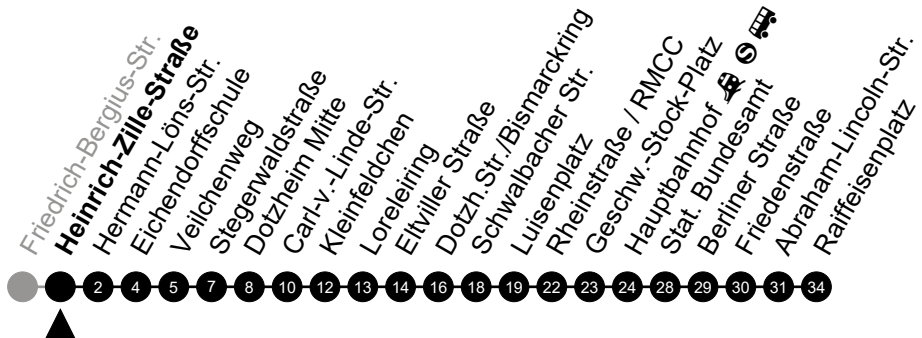

Am 24. und 31.12 Verkehr wie am Samstag.

Fahrpläne unter www.eswe-verkehr.de oder in der RMV-Auskunft abrufbar.

A = fährt bis Hauptbahnhof

S = an Schultagen

45

Vogesenstraße Richtung: Raiffeisenplatz

🕒	Montag - Freitag	Samstag	Sonn-/Feiertag	🕒
4	-	-	-	4
5	28 58	-	-	5
6	28 58	-	-	6
7	18 28 _A 53	28 _A	-	7
8	03 08 ^S 28 58 _A	28 _A 58 _A	-	8
9	28 _A 58 _A	28 _A 58 _A	-	9
10	28 _A 58 _A	28 _A 58 _A	-	10
11	28 _A 58 _A	28 _A 58 _A	-	11
12	28 58	28 _A 58 _A	-	12
13	28 58	28 _A 58 _A	-	13
14	28 58	28 _A 58 _A	-	14
15	28 58	28 _A 58 _A	-	15
16	28 58	28 _A 58 _A	-	16
17	28 58 _A	28 _A 58 _A	-	17
18	28 _A 58 _A	28 _A 58 _A	-	18
19	28 _A 58 _A	28 _A 58 _A	-	19
20	28 _A 58 _A	28 _A	-	20
21	23 _A	-	-	21
22	-	-	-	22
23	-	-	-	23

Am 24. und 31.12 Verkehr wie am Samstag.
 Fahrpläne unter www.eswe-verkehr.de oder in der RMV-Auskunft abrufbar.

A = fährt bis Hauptbahnhof

S = an Schultagen

45

Heinrich-Zille-Straße Richtung: Raiffeisenplatz