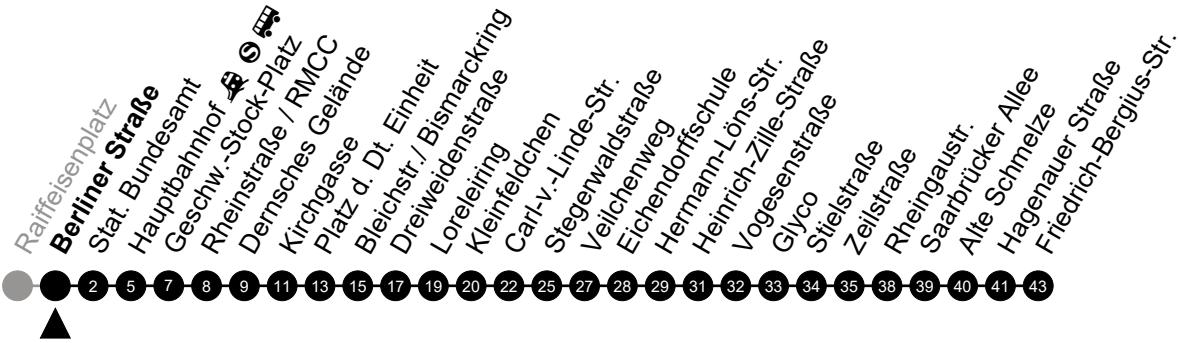

Am 24. und 31.12 Verkehr wie am Samstag.
Fahrpläne unter www.eswe-verkehr.de oder in der RMV-Auskunft abrufbar.

A = fährt bis Hauptbahnhof

45

Friedenstraße

Richtung: Friedrich-Bergius-Straße

🕒	Montag - Freitag	Samstag	Sonn-/Feiertag	🕒
4	-	-	-	4
5	-	-	-	5
6	27 57	-	-	6
7	27	-	-	7
8	57	-	-	8
9	-	-	-	9
10	-	-	-	10
11	-	-	-	11
12	-	-	-	12
13	27 57	-	-	13
14	27 57	-	-	14
15	12 _A 27 42 _A 57	-	-	15
16	12 27 42 _A 57	-	-	16
17	12 _A 27 57	-	-	17
18	27	-	-	18
19	-	-	-	19
20	-	-	-	20
21	-	-	-	21
22	-	-	-	22
23	-	-	-	23

Am 24. und 31.12 Verkehr wie am Samstag.
 Fahrpläne unter www.eswe-verkehr.de oder in der RMV-Auskunft abrufbar.

A = fährt bis Hauptbahnhof

45

Berliner Straße

Richtung: Friedrich-Bergius-Straße

🕒	Montag - Freitag	Samstag	Sonn-/Feiertag	🕒
4	-	-	-	4
5	-	-	-	5
6	28 58	-	-	6
7	28	-	-	7
8	58	-	-	8
9	-	-	-	9
10	-	-	-	10
11	-	-	-	11
12	-	-	-	12
13	28 58	-	-	13
14	28 58	-	-	14
15	13 _A 28 43 _A 58	-	-	15
16	13 28 43 _A 58	-	-	16
17	13 _A 28 58	-	-	17
18	28	-	-	18
19	-	-	-	19
20	-	-	-	20
21	-	-	-	21
22	-	-	-	22
23	-	-	-	23