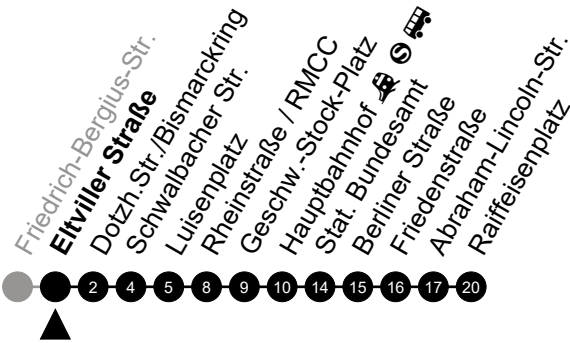

Am 24. und 31.12 Verkehr wie am Samstag.
Fahrpläne unter www.eswe-verkehr.de oder in der RMV-Auskunft abrufbar.

A = fährt bis Hauptbahnhof

S = an Schultagen

45

Loreleiring Richtung: Raiffeisenplatz

🕒	Montag - Freitag	Samstag	Sonn-/Feiertag	🕒
4	-	-	-	4
5	42	-	-	5
6	12 42	-	-	6
7	12 32 42 _A	42 _A	-	7
8	07 17 22 ^S 42	42 _A	-	8
9	12 _A 42 _A	12 _A 42 _A	-	9
10	12 _A 42 _A	12 _A 42 _A	-	10
11	12 _A 42 _A	12 _A 42 _A	-	11
12	12 _A 42	12 _A 42 _A	-	12
13	12 42	12 _A 42 _A	-	13
14	12 42	12 _A 42 _A	-	14
15	12 42	12 _A 42 _A	-	15
16	12 42	12 _A 42 _A	-	16
17	12 42	12 _A 42 _A	-	17
18	12 _A 42 _A	12 _A 42 _A	-	18
19	12 _A 42 _A	12 _A 42 _A	-	19
20	12 _A 42 _A	12 _A 42 _A	-	20
21	12 _A 37 _A	-	-	21
22	-	-	-	22
23	-	-	-	23

Am 24. und 31.12 Verkehr wie am Samstag.
Fahrpläne unter www.eswe-verkehr.de oder in der RMV-Auskunft abrufbar.

A = fährt bis Hauptbahnhof

S = an Schultagen

45

Eltviller Straße Richtung: Raiffeisenplatz

🕒	Montag - Freitag	Samstag	Sonn-/Feiertag	🕒
4	-	-	-	4
5	43	-	-	5
6	13 43	-	-	6
7	13 33 43 _A	43 _A	-	7
8	08 18 23 ^S 43	43 _A	-	8
9	13 _A 43 _A	13 _A 43 _A	-	9
10	13 _A 43 _A	13 _A 43 _A	-	10
11	13 _A 43 _A	13 _A 43 _A	-	11
12	13 _A 43	13 _A 43 _A	-	12
13	13 43	13 _A 43 _A	-	13
14	13 43	13 _A 43 _A	-	14
15	13 43	13 _A 43 _A	-	15
16	13 43	13 _A 43 _A	-	16
17	13 43	13 _A 43 _A	-	17
18	13 _A 43 _A	13 _A 43 _A	-	18
19	13 _A 43 _A	13 _A 43 _A	-	19
20	13 _A 43 _A	13 _A 43 _A	-	20
21	13 _A 38 _A	-	-	21
22	-	-	-	22
23	-	-	-	23

Am 24. und 31.12 Verkehr wie am Samstag.
Fahrpläne unter www.eswe-verkehr.de oder in der RMV-Auskunft abrufbar.

A = fährt bis Hauptbahnhof

S = an Schultagen

45

Dotzh.Str./Bismarckring

Richtung: Raiffeisenplatz