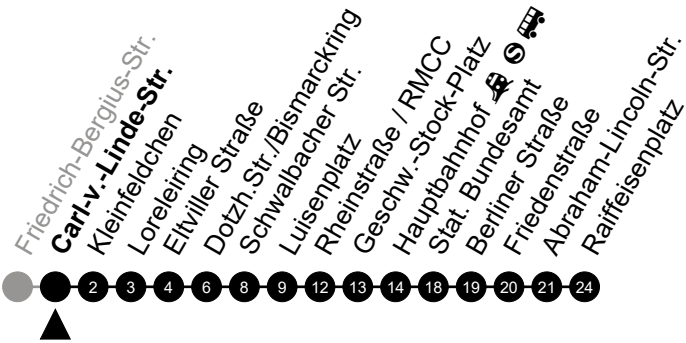

Am 24. und 31.12 Verkehr wie am Samstag.
 Fahrpläne unter www.eswe-verkehr.de oder in der RMV-Auskunft abrufbar.

A = fährt bis Hauptbahnhof

S = an Schultagen

45

Dotzheim Mitte Richtung: Raiffeisenplatz

🕒	Montag - Freitag	Samstag	Sonn-/Feiertag	🕒
4	-	-	-	4
5	37	-	-	5
6	07 37	-	-	6
7	07 27 37 _A	37 _A	-	7
8	02 12 17 ^S 37	37 _A	-	8
9	07 _A 37 _A	07 _A 37 _A	-	9
10	07 _A 37 _A	07 _A 37 _A	-	10
11	07 _A 37 _A	07 _A 37 _A	-	11
12	07 _A 37	07 _A 37 _A	-	12
13	07 37	07 _A 37 _A	-	13
14	07 37	07 _A 37 _A	-	14
15	07 37	07 _A 37 _A	-	15
16	07 37	07 _A 37 _A	-	16
17	07 37	07 _A 37 _A	-	17
18	07 _A 37 _A	07 _A 37 _A	-	18
19	07 _A 37 _A	07 _A 37 _A	-	19
20	07 _A 37 _A	07 _A 37 _A	-	20
21	07 _A 32 _A	-	-	21
22	-	-	-	22
23	-	-	-	23

Am 24. und 31.12 Verkehr wie am Samstag.
 Fahrpläne unter www.eswe-verkehr.de oder in der RMV-Auskunft abrufbar.

A = fährt bis Hauptbahnhof

S = an Schultagen

45

Carl-v.-Linde-Straße Richtung: Raiffeisenplatz