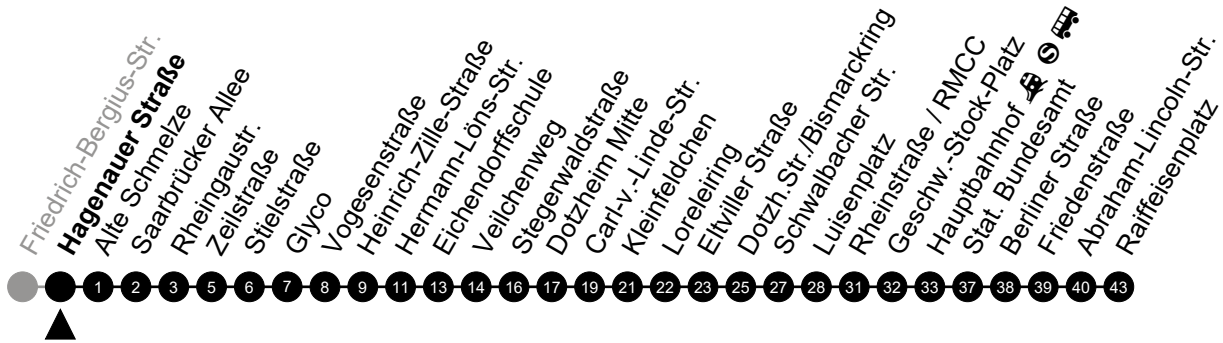

Am 24. und 31.12 Verkehr wie am Samstag.

Fahrpläne unter www.eswe-verkehr.de oder in der RMV-Auskunft abrufbar.

A = fährt bis Hauptbahnhof

S = an Schultagen

45

Hagenauer Straße

Richtung: Raiffeisenplatz

🕒	Montag - Freitag	Samstag	Sonn-/Feiertag	🕒
4	-	-	-	4
5	20 50	-	-	5
6	20 50	-	-	6
7	20 _A 45 55	20 _A	-	7
8	00 ^S 20 50 _A	20 _A 50 _A	-	8
9	20 _A 50 _A	20 _A 50 _A	-	9
10	20 _A 50 _A	20 _A 50 _A	-	10
11	20 _A 50 _A	20 _A 50 _A	-	11
12	20 50	20 _A 50 _A	-	12
13	20 50	20 _A 50 _A	-	13
14	20 50	20 _A 50 _A	-	14
15	20 50	20 _A 50 _A	-	15
16	20 50	20 _A 50 _A	-	16
17	20 50 _A	20 _A 50 _A	-	17
18	20 _A 50 _A	20 _A 50 _A	-	18
19	20 _A 50 _A	20 _A 50 _A	-	19
20	20 _A 50 _A	20 _A	-	20
21	15 _A	-	-	21
22	-	-	-	22
23	-	-	-	23

Am 24. und 31.12 Verkehr wie am Samstag.

Fahrpläne unter www.eswe-verkehr.de oder in der RMV-Auskunft abrufbar.

A = fährt bis Hauptbahnhof

S = an Schultagen

45

Alte Schmelze Richtung: Raiffeisenplatz

🕒	Montag - Freitag	Samstag	Sonn-/Feiertag	🕒
4	-	-	-	4
5	21 51	-	-	5
6	21 51	-	-	6
7	21 _A 46 56	21 _A	-	7
8	01 ^S 21 51 _A	21 _A 51 _A	-	8
9	21 _A 51 _A	21 _A 51 _A	-	9
10	21 _A 51 _A	21 _A 51 _A	-	10
11	21 _A 51 _A	21 _A 51 _A	-	11
12	21 51	21 _A 51 _A	-	12
13	21 51	21 _A 51 _A	-	13
14	21 51	21 _A 51 _A	-	14
15	21 51	21 _A 51 _A	-	15
16	21 51	21 _A 51 _A	-	16
17	21 51 _A	21 _A 51 _A	-	17
18	21 _A 51 _A	21 _A 51 _A	-	18
19	21 _A 51 _A	21 _A 51 _A	-	19
20	21 _A 51 _A	21 _A	-	20
21	16 _A	-	-	21
22	-	-	-	22
23	-	-	-	23