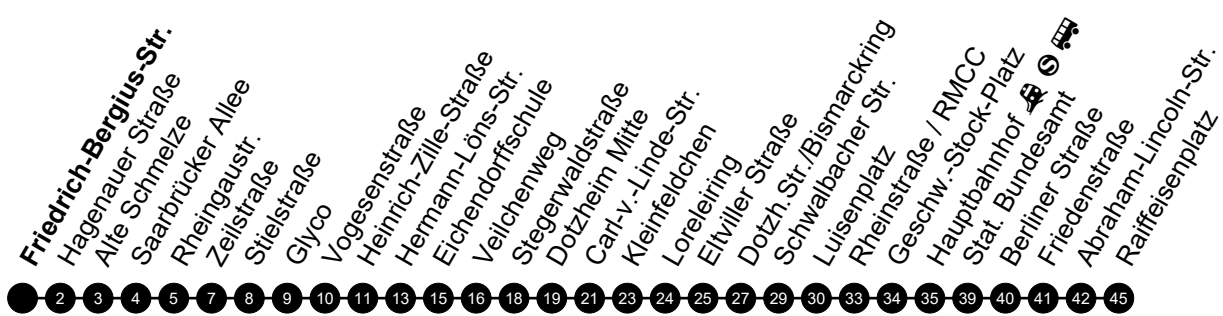

45

Friedrich-Bergius-Str. Richtung: Raiffeisenplatz

🕒	Montag - Freitag	Samstag	Sonn-/Feiertag	🕒
4	-	-	-	4
5	48	-	-	5
6	18 48	-	-	6
7	18 _A 43 53 58 ^S	18 _A	-	7
8	18 48 _A	18 _A 48 _A	-	8
9	18 _A 48 _A	18 _A 48 _A	-	9
10	18 _A 48 _A	18 _A 48 _A	-	10
11	18 _A 48 _A	18 _A 48 _A	-	11
12	18 48	18 _A 48 _A	-	12
13	18 48	18 _A 48 _A	-	13
14	18 48	18 _A 48 _A	-	14
15	18 48	18 _A 48 _A	-	15
16	18 48	18 _A 48 _A	-	16
17	18 48 _A	18 _A 48 _A	-	17
18	18 _A 48 _A	18 _A 48 _A	-	18
19	18 _A 48 _A	18 _A 48 _A	-	19
20	18 _A 48 _A	18 _A	-	20
21	13 _A	-	-	21
22	-	-	-	22
23	-	-	-	23

Am 24. und 31.12 Verkehr wie am Samstag.

Fahrpläne unter www.eswe-verkehr.de oder in der RMV-Auskunft abrufbar.

A = fährt bis Hauptbahnhof

S = an Schultagen

45

Hagenauer Straße

Richtung: Raiffeisenplatz

🕒	Montag - Freitag	Samstag	Sonn-/Feiertag	🕒
4	-	-	-	4
5	20 50	-	-	5
6	20 50	-	-	6
7	20 _A 45 55	20 _A	-	7
8	00 ^S 20 50 _A	20 _A 50 _A	-	8
9	20 _A 50 _A	20 _A 50 _A	-	9
10	20 _A 50 _A	20 _A 50 _A	-	10
11	20 _A 50 _A	20 _A 50 _A	-	11
12	20 50	20 _A 50 _A	-	12
13	20 50	20 _A 50 _A	-	13
14	20 50	20 _A 50 _A	-	14
15	20 50	20 _A 50 _A	-	15
16	20 50	20 _A 50 _A	-	16
17	20 50 _A	20 _A 50 _A	-	17
18	20 _A 50 _A	20 _A 50 _A	-	18
19	20 _A 50 _A	20 _A 50 _A	-	19
20	20 _A 50 _A	20 _A	-	20
21	15 _A	-	-	21
22	-	-	-	22
23	-	-	-	23