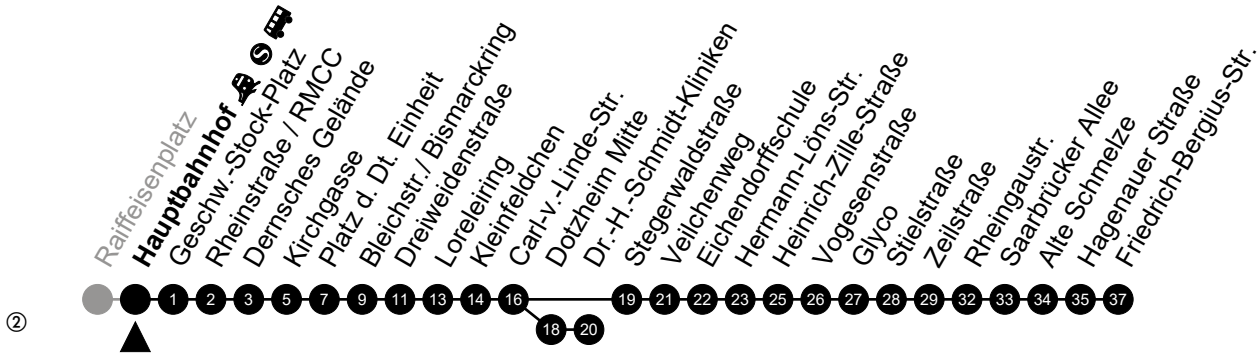

Am 24. und 31.12 Verkehr wie am Samstag.
 Fahrpläne unter www.eswe-verkehr.de oder in der RMV-Auskunft abrufbar.

A = fährt bis Hauptbahnhof

45

Hauptbahnhof

Richtung: Friedrich-Bergius-Straße

🕒	Montag - Freitag	Samstag	Sonn-/Feiertag	🕒
4	21 [Ⓜ] 34 44 [Ⓜ]	-	-	4
5	04 34 [Ⓜ]	-	-	5
6	04 34	-	-	6
7	04 34 49 ^S _A	-	-	7
8	04 34	04 34	-	8
9	04 34	04 34	-	9
10	04 34	04 34	-	10
11	04 34	04 34	-	11
12	04 34	04 34	-	12
13	04 19 ^S _B 34	04 34	-	13
14	04 19 _B 34 49 _B	04 34	-	14
15	04 34	04 34	-	15
16	04 19 34	04 34	-	16
17	04 34	04 34	-	17
18	04 34	04 34	-	18
19	04 34	04 34	-	19
20	04	04	-	20
21	01	-	-	21
22	-	-	-	22
23	-	-	-	23

Am 24. und 31.12 Verkehr wie am Samstag.

Fahrpläne unter www.eswe-verkehr.de oder in der RMV-Auskunft abrufbar.

A = fährt bis Stegerwaldstraße

B = fährt bis Zeilstraße

S = an Schultagen

45

Geschw.-Stock-Platz Richtung: Friedrich-Bergius-Straße