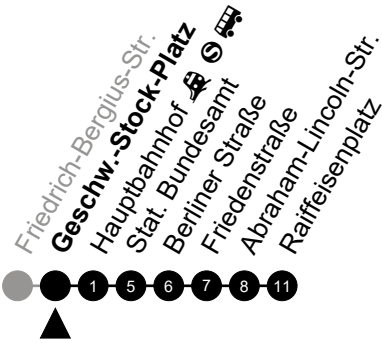

Am 24. und 31.12 Verkehr wie am Samstag.
 Fahrpläne unter www.eswe-verkehr.de oder in der RMV-Auskunft abrufbar.

A = fährt bis Hauptbahnhof

S = an Schultagen

45

Geschw.-Stock-Platz Richtung: Raiffeisenplatz