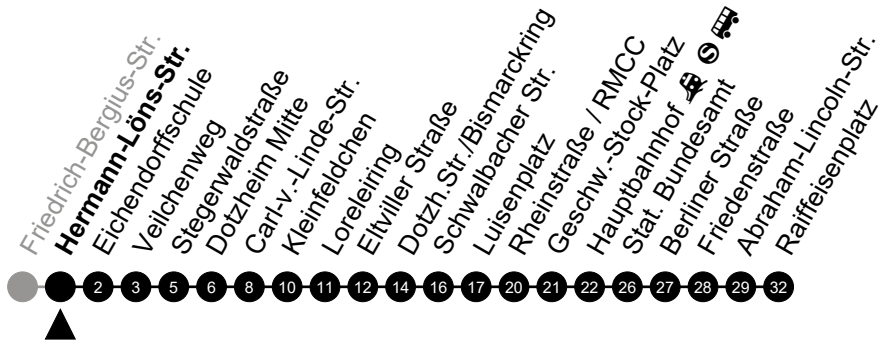

Am 24. und 31.12 Verkehr wie am Samstag.
Fahrpläne unter www.eswe-verkehr.de oder in der RMV-Auskunft abrufbar.

A = fährt bis Hauptbahnhof

S = an Schultagen

45

Hermann-Löns-Str.

Richtung: Raiffeisenplatz

🕒	Montag - Freitag	Samstag	Sonn-/Feiertag	🕒
4	-	-	-	4
5	31	-	-	5
6	01 31	-	-	6
7	01 21 31 _A 56	31 _A	-	7
8	06 11 ^S 31	31 _A	-	8
9	01 _A 31 _A	01 _A 31 _A	-	9
10	01 _A 31 _A	01 _A 31 _A	-	10
11	01 _A 31 _A	01 _A 31 _A	-	11
12	01 _A 31	01 _A 31 _A	-	12
13	01 31	01 _A 31 _A	-	13
14	01 31	01 _A 31 _A	-	14
15	01 31	01 _A 31 _A	-	15
16	01 31	01 _A 31 _A	-	16
17	01 31	01 _A 31 _A	-	17
18	01 _A 31 _A	01 _A 31 _A	-	18
19	01 _A 31 _A	01 _A 31 _A	-	19
20	01 _A 31 _A	01 _A 31 _A	-	20
21	01 _A 26 _A	-	-	21
22	-	-	-	22
23	-	-	-	23

Am 24. und 31.12 Verkehr wie am Samstag.

Fahrpläne unter www.eswe-verkehr.de oder in der RMV-Auskunft abrufbar.

A = fährt bis Hauptbahnhof

S = an Schultagen

45

Eichendorffschule

Richtung: Raiffeisenplatz

🕒	Montag - Freitag	Samstag	Sonn-/Feiertag	🕒
4	-	-	-	4
5	33	-	-	5
6	03 33	-	-	6
7	03 23 33 _A 58	33 _A	-	7
8	08 13 ^S 33	33 _A	-	8
9	03 _A 33 _A	03 _A 33 _A	-	9
10	03 _A 33 _A	03 _A 33 _A	-	10
11	03 _A 33 _A	03 _A 33 _A	-	11
12	03 _A 33	03 _A 33 _A	-	12
13	03 33	03 _A 33 _A	-	13
14	03 33	03 _A 33 _A	-	14
15	03 33	03 _A 33 _A	-	15
16	03 33	03 _A 33 _A	-	16
17	03 33	03 _A 33 _A	-	17
18	03 _A 33 _A	03 _A 33 _A	-	18
19	03 _A 33 _A	03 _A 33 _A	-	19
20	03 _A 33 _A	03 _A 33 _A	-	20
21	03 _A 28 _A	-	-	21
22	-	-	-	22
23	-	-	-	23