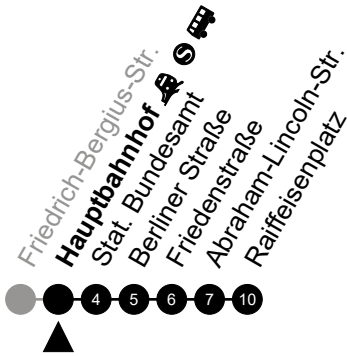

Am 24. und 31.12 Verkehr wie am Samstag.

Fahrpläne unter www.eswe-verkehr.de oder in der RMV-Auskunft abrufbar.

A = fährt bis Hauptbahnhof

S = an Schultagen

45

Hagenauer Straße

Richtung: Raiffeisenplatz

🕒	Montag - Freitag	Samstag	Sonn-/Feiertag	🕒
4	-	-	-	4
5	20 50	-	-	5
6	20 50	-	-	6
7	20 _A 45 55	20 _A	-	7
8	00 ^S 20 50 _A	20 _A 50 _A	-	8
9	20 _A 50 _A	20 _A 50 _A	-	9
10	20 _A 50 _A	20 _A 50 _A	-	10
11	20 _A 50 _A	20 _A 50 _A	-	11
12	20 50	20 _A 50 _A	-	12
13	20 50	20 _A 50 _A	-	13
14	20 50	20 _A 50 _A	-	14
15	20 50	20 _A 50 _A	-	15
16	20 50	20 _A 50 _A	-	16
17	20 50 _A	20 _A 50 _A	-	17
18	20 _A 50 _A	20 _A 50 _A	-	18
19	20 _A 50 _A	20 _A 50 _A	-	19
20	20 _A 50 _A	20 _A	-	20
21	15 _A	-	-	21
22	-	-	-	22
23	-	-	-	23

Am 24. und 31.12 Verkehr wie am Samstag.
 Fahrpläne unter www.eswe-verkehr.de oder in der RMV-Auskunft abrufbar.

A = fährt bis Hauptbahnhof

S = an Schultagen

45

Rheingaustraße Richtung: Raiffeisenplatz

🕒	Montag - Freitag	Samstag	Sonn-/Feiertag	🕒
4	-	-	-	4
5	23 53	-	-	5
6	23 53	-	-	6
7	23 _A 48 58	23 _A	-	7
8	03 ^S 23 53 _A	23 _A 53 _A	-	8
9	23 _A 53 _A	23 _A 53 _A	-	9
10	23 _A 53 _A	23 _A 53 _A	-	10
11	23 _A 53 _A	23 _A 53 _A	-	11
12	23 53	23 _A 53 _A	-	12
13	23 53	23 _A 53 _A	-	13
14	23 53	23 _A 53 _A	-	14
15	23 53	23 _A 53 _A	-	15
16	23 53	23 _A 53 _A	-	16
17	23 53 _A	23 _A 53 _A	-	17
18	23 _A 53 _A	23 _A 53 _A	-	18
19	23 _A 53 _A	23 _A 53 _A	-	19
20	23 _A 53 _A	23 _A	-	20
21	18 _A	-	-	21
22	-	-	-	22
23	-	-	-	23

Am 24. und 31.12 Verkehr wie am Samstag.
 Fahrpläne unter www.eswe-verkehr.de oder in der RMV-Auskunft abrufbar.

A = fährt bis Hauptbahnhof

S = an Schultagen

45

Hauptbahnhof

Richtung: Raiffeisenplatz

🕒	Montag - Freitag	Samstag	Sonn-/Feiertag	🕒
4	-	-	-	4
5	53	-	-	5
6	23 53	-	-	6
7	23 43	-	-	7
8	18 28 33 ^S 53	-	-	8
9	-	-	-	9
10	-	-	-	10
11	-	-	-	11
12	53	-	-	12
13	23 53	-	-	13
14	23 53	-	-	14
15	23 53	-	-	15
16	23 53	-	-	16
17	23 53	-	-	17
18	-	-	-	18
19	-	-	-	19
20	-	-	-	20
21	-	-	-	21
22	-	-	-	22
23	-	-	-	23