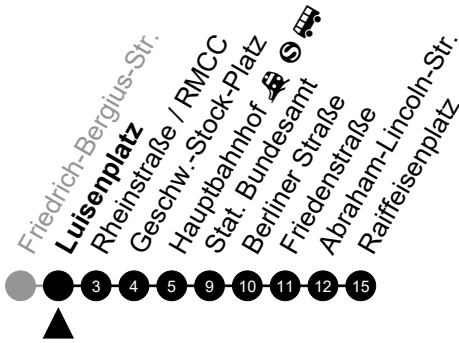

Am 24. und 31.12 Verkehr wie am Samstag.
 Fahrpläne unter www.eswe-verkehr.de oder in der RMV-Auskunft abrufbar.

A = fährt bis Hauptbahnhof

S = an Schultagen

45

Schwalbacher Str.

Richtung: Raiffeisenplatz

🕒	Montag - Freitag	Samstag	Sonn-/Feiertag	🕒
4	-	-	-	4
5	47	-	-	5
6	17 47	-	-	6
7	17 37 47 _A	47 _A	-	7
8	12 22 27 ^S 47	47 _A	-	8
9	17 _A 47 _A	17 _A 47 _A	-	9
10	17 _A 47 _A	17 _A 47 _A	-	10
11	17 _A 47 _A	17 _A 47 _A	-	11
12	17 _A 47	17 _A 47 _A	-	12
13	17 47	17 _A 47 _A	-	13
14	17 47	17 _A 47 _A	-	14
15	17 47	17 _A 47 _A	-	15
16	17 47	17 _A 47 _A	-	16
17	17 47	17 _A 47 _A	-	17
18	17 _A 47 _A	17 _A 47 _A	-	18
19	17 _A 47 _A	17 _A 47 _A	-	19
20	17 _A 47 _A	17 _A 47 _A	-	20
21	17 _A 42 _A	-	-	21
22	-	-	-	22
23	-	-	-	23

Am 24. und 31.12 Verkehr wie am Samstag.

Fahrpläne unter www.eswe-verkehr.de oder in der RMV-Auskunft abrufbar.

A = fährt bis Hauptbahnhof

S = an Schultagen

45

Luisenplatz Richtung: Raiffeisenplatz

🕒	Montag - Freitag	Samstag	Sonn-/Feiertag	🕒
4	-	-	-	4
5	48	-	-	5
6	18 48	-	-	6
7	18 38 48 _A	48 _A	-	7
8	13 23 28 ^S 48	48 _A	-	8
9	18 _A 48 _A	18 _A 48 _A	-	9
10	18 _A 48 _A	18 _A 48 _A	-	10
11	18 _A 48 _A	18 _A 48 _A	-	11
12	18 _A 48	18 _A 48 _A	-	12
13	18 48	18 _A 48 _A	-	13
14	18 48	18 _A 48 _A	-	14
15	18 48	18 _A 48 _A	-	15
16	18 48	18 _A 48 _A	-	16
17	18 48	18 _A 48 _A	-	17
18	18 _A 48 _A	18 _A 48 _A	-	18
19	18 _A 48 _A	18 _A 48 _A	-	19
20	18 _A 48 _A	18 _A 48 _A	-	20
21	18 _A 43 _A	-	-	21
22	-	-	-	22
23	-	-	-	23

Am 24. und 31.12 Verkehr wie am Samstag.
Fahrpläne unter www.eswe-verkehr.de oder in der RMV-Auskunft abrufbar.

A = fährt bis Hauptbahnhof

S = an Schultagen

45

Rheinstraße / RMCC Richtung: Raiffeisenplatz