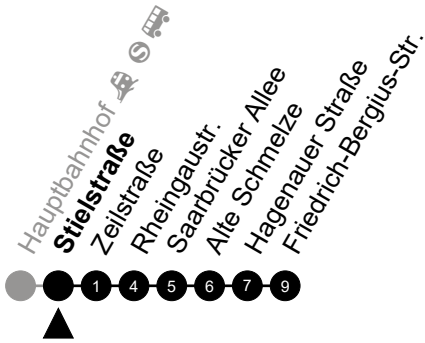

Am 24. und 31.12 Verkehr wie am Samstag.

Fahrpläne unter www.eswe-verkehr.de oder in der RMV-Auskunft abrufbar.

A = fährt bis Zeilstraße

S = an Schultagen

45

Stielstraße

Richtung: Friedrich-Bergius-Straße

🕒	Montag - Freitag	Samstag	Sonn-/Feiertag	🕒
4	-	-	-	4
5	02 32	-	-	5
6	32	-	-	6
7	02 32	-	-	7
8	02 32	32	-	8
9	02 32	02 32	-	9
10	02 32	02 32	-	10
11	02 32	02 32	-	11
12	02 32	02 32	-	12
13	02 32 47 ^S _A	02 32	-	13
14	02 32 47 _A	02 32	-	14
15	02 17 _A 32	02 32	-	15
16	02 32 47	02 32	-	16
17	02 32	02 32	-	17
18	02 32	02 32	-	18
19	02 32	02 32	-	19
20	02 32	02 32	-	20
21	24	-	-	21
22	-	-	-	22
23	-	-	-	23