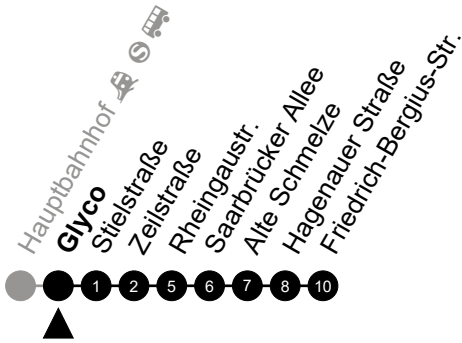

Am 24. und 31.12 Verkehr wie am Samstag.
 Fahrpläne unter www.eswe-verkehr.de oder in der RMV-Auskunft abrufbar.

A = fährt bis Zeilstraße

S = an Schultagen

45

Glyco

Richtung: Friedrich-Bergius-Straße

🕒	Montag - Freitag	Samstag	Sonn-/Feiertag	🕒
4	-	-	-	4
5	01 31	-	-	5
6	31	-	-	6
7	01 31	-	-	7
8	01 31	31	-	8
9	01 31	01 31	-	9
10	01 31	01 31	-	10
11	01 31	01 31	-	11
12	01 31	01 31	-	12
13	01 31 46 ^S _A	01 31	-	13
14	01 31 46 _A	01 31	-	14
15	01 16 _A 31	01 31	-	15
16	01 31 46	01 31	-	16
17	01 31	01 31	-	17
18	01 31	01 31	-	18
19	01 31	01 31	-	19
20	01 31	01 31	-	20
21	23	-	-	21
22	-	-	-	22
23	-	-	-	23