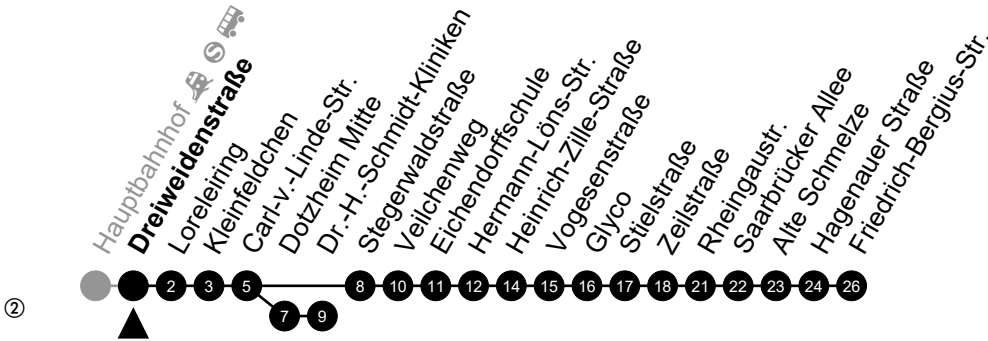

Am 24. und 31.12 Verkehr wie am Samstag.
Fahrpläne unter www.eswe-verkehr.de oder in der RMV-Auskunft abrufbar.

A = fährt bis Stegerwaldstraße
S = an Schultagen

B = fährt bis Zeilstraße

45

Dreiweidenstraße Richtung: Friedrich-Bergius-Straße