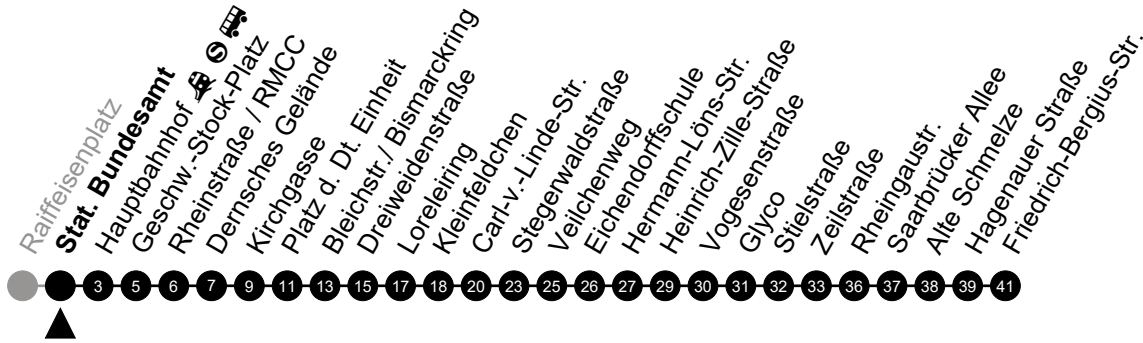

Am 24. und 31.12 Verkehr wie am Samstag.
Fahrpläne unter www.eswe-verkehr.de oder in der RMV-Auskunft abrufbar.

A = fährt bis Hauptbahnhof

45

Stat. Bundesamt

Richtung: Friedrich-Bergius-Straße

🕒	Montag - Freitag	Samstag	Sonn-/Feiertag	🕒
4	-	-	-	4
5	-	-	-	5
6	30	-	-	6
7	00 30	-	-	7
8	-	-	-	8
9	00	-	-	9
10	-	-	-	10
11	-	-	-	11
12	-	-	-	12
13	30	-	-	13
14	00 30	-	-	14
15	00 15 _A 30 45 _A	-	-	15
16	00 15 30 45 _A	-	-	16
17	00 15 _A 30	-	-	17
18	00 30	-	-	18
19	-	-	-	19
20	-	-	-	20
21	-	-	-	21
22	-	-	-	22
23	-	-	-	23

Am 24. und 31.12 Verkehr wie am Samstag.
 Fahrpläne unter www.eswe-verkehr.de oder in der RMV-Auskunft abrufbar.

A = fährt bis Hauptbahnhof

45

Hauptbahnhof

Richtung: Friedrich-Bergius-Straße

🕒	Montag - Freitag	Samstag	Sonn-/Feiertag	🕒
4	21 [Ⓜ] 34 44 [Ⓜ]	-	-	4
5	04 34 [Ⓜ]	-	-	5
6	04 34	-	-	6
7	04 34 49 ^S _A	-	-	7
8	04 34	04 34	-	8
9	04 34	04 34	-	9
10	04 34	04 34	-	10
11	04 34	04 34	-	11
12	04 34	04 34	-	12
13	04 19 ^S _B 34	04 34	-	13
14	04 19 _B 34 49 _B	04 34	-	14
15	04 34	04 34	-	15
16	04 19 34	04 34	-	16
17	04 34	04 34	-	17
18	04 34	04 34	-	18
19	04 34	04 34	-	19
20	04	04	-	20
21	01	-	-	21
22	-	-	-	22
23	-	-	-	23