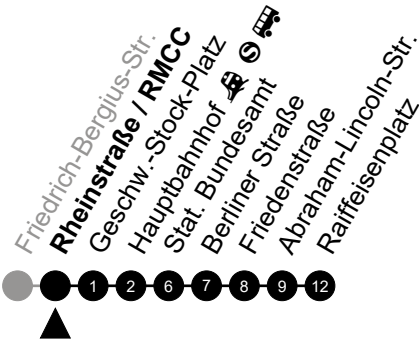

Am 24. und 31.12 Verkehr wie am Samstag.

Fahrpläne unter www.eswe-verkehr.de oder in der RMV-Auskunft abrufbar.

A = fährt bis Hauptbahnhof

S = an Schultagen

45

Luisenplatz Richtung: Raiffeisenplatz

🕒	Montag - Freitag	Samstag	Sonn-/Feiertag	🕒
4	-	-	-	4
5	48	-	-	5
6	18 48	-	-	6
7	18 38 48 _A	48 _A	-	7
8	13 23 28 ^S 48	48 _A	-	8
9	18 _A 48 _A	18 _A 48 _A	-	9
10	18 _A 48 _A	18 _A 48 _A	-	10
11	18 _A 48 _A	18 _A 48 _A	-	11
12	18 _A 48	18 _A 48 _A	-	12
13	18 48	18 _A 48 _A	-	13
14	18 48	18 _A 48 _A	-	14
15	18 48	18 _A 48 _A	-	15
16	18 48	18 _A 48 _A	-	16
17	18 48	18 _A 48 _A	-	17
18	18 _A 48 _A	18 _A 48 _A	-	18
19	18 _A 48 _A	18 _A 48 _A	-	19
20	18 _A 48 _A	18 _A 48 _A	-	20
21	18 _A 43 _A	-	-	21
22	-	-	-	22
23	-	-	-	23

Am 24. und 31.12 Verkehr wie am Samstag.
Fahrpläne unter www.eswe-verkehr.de oder in der RMV-Auskunft abrufbar.

A = fährt bis Hauptbahnhof

S = an Schultagen

45

Rheinstraße / RMCC Richtung: Raiffeisenplatz