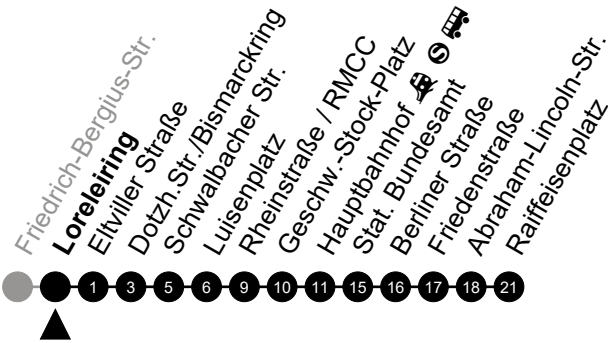

Am 24. und 31.12 Verkehr wie am Samstag.
Fahrpläne unter www.eswe-verkehr.de oder in der RMV-Auskunft abrufbar.

A = fährt bis Hauptbahnhof

S = an Schultagen

45

Loreleiring Richtung: Raiffeisenplatz

🕒	Montag - Freitag	Samstag	Sonn-/Feiertag	🕒
4	-	-	-	4
5	42	-	-	5
6	12 42	-	-	6
7	12 32 42 _A	42 _A	-	7
8	07 17 22 ^S 42	42 _A	-	8
9	12 _A 42 _A	12 _A 42 _A	-	9
10	12 _A 42 _A	12 _A 42 _A	-	10
11	12 _A 42 _A	12 _A 42 _A	-	11
12	12 _A 42	12 _A 42 _A	-	12
13	12 42	12 _A 42 _A	-	13
14	12 42	12 _A 42 _A	-	14
15	12 42	12 _A 42 _A	-	15
16	12 42	12 _A 42 _A	-	16
17	12 42	12 _A 42 _A	-	17
18	12 _A 42 _A	12 _A 42 _A	-	18
19	12 _A 42 _A	12 _A 42 _A	-	19
20	12 _A 42 _A	12 _A 42 _A	-	20
21	12 _A 37 _A	-	-	21
22	-	-	-	22
23	-	-	-	23

Am 24. und 31.12 Verkehr wie am Samstag.
Fahrpläne unter www.eswe-verkehr.de oder in der RMV-Auskunft abrufbar.

A = fährt bis Hauptbahnhof

S = an Schultagen

45

Eltviller Straße Richtung: Raiffeisenplatz

🕒	Montag - Freitag	Samstag	Sonn-/Feiertag	🕒
4	-	-	-	4
5	43	-	-	5
6	13 43	-	-	6
7	13 33 43 _A	43 _A	-	7
8	08 18 23 ^S 43	43 _A	-	8
9	13 _A 43 _A	13 _A 43 _A	-	9
10	13 _A 43 _A	13 _A 43 _A	-	10
11	13 _A 43 _A	13 _A 43 _A	-	11
12	13 _A 43	13 _A 43 _A	-	12
13	13 43	13 _A 43 _A	-	13
14	13 43	13 _A 43 _A	-	14
15	13 43	13 _A 43 _A	-	15
16	13 43	13 _A 43 _A	-	16
17	13 43	13 _A 43 _A	-	17
18	13 _A 43 _A	13 _A 43 _A	-	18
19	13 _A 43 _A	13 _A 43 _A	-	19
20	13 _A 43 _A	13 _A 43 _A	-	20
21	13 _A 38 _A	-	-	21
22	-	-	-	22
23	-	-	-	23

Am 24. und 31.12 Verkehr wie am Samstag.
Fahrpläne unter www.eswe-verkehr.de oder in der RMV-Auskunft abrufbar.

A = fährt bis Hauptbahnhof

S = an Schultagen

45

Dotzh.Str./Bismarckring

Richtung: Raiffeisenplatz