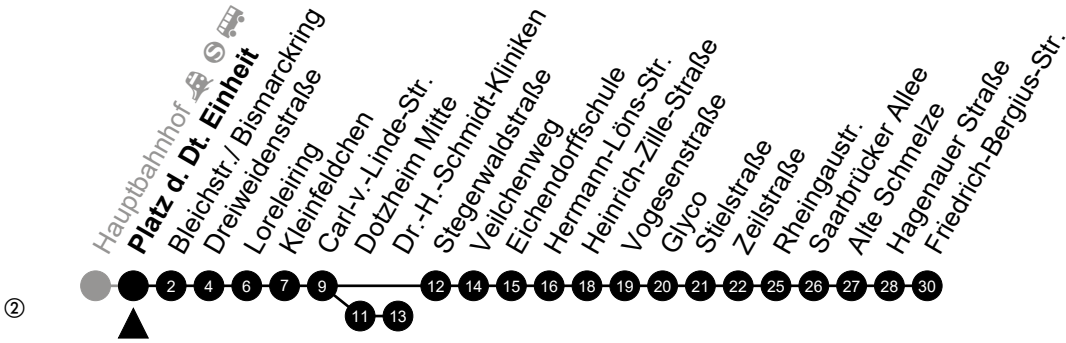

Am 24. und 31.12 Verkehr wie am Samstag.

Fahrpläne unter www.eswe-verkehr.de oder in der RMV-Auskunft abrufbar.

A = fährt bis Stegerwaldstraße

B = fährt bis Zeilstraße

S = an Schultagen

45

Platz d. Dt. Einheit Richtung: Friedrich-Bergius-Straße