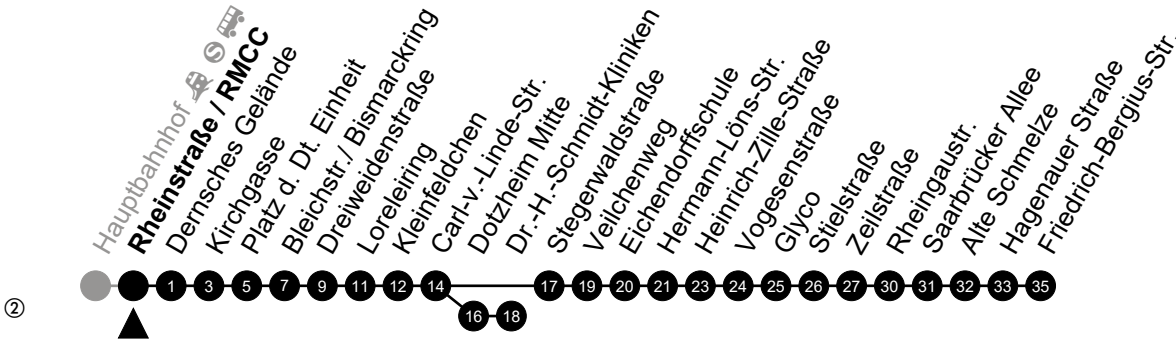

45

Rheinstraße / RMCC

Richtung: Friedrich-Bergius-Straße

🕒	Montag - Freitag	Samstag	Sonn-/Feiertag	🕒
4	23^② 36 46^②	-	-	4
5	06 36^②	-	-	5
6	06 36	-	-	6
7	06 36 51^S_A	-	-	7
8	06 36	06 36	-	8
9	06 36	06 36	-	9
10	06 36	06 36	-	10
11	06 36	06 36	-	11
12	06 36	06 36	-	12
13	06 21^S_B 36	06 36	-	13
14	06 21_B 36 51_B	06 36	-	14
15	06 36	06 36	-	15
16	06 21 36	06 36	-	16
17	06 36	06 36	-	17
18	06 36	06 36	-	18
19	06 36	06 36	-	19
20	06	06	-	20
21	03	-	-	21
22	-	-	-	22
23	-	-	-	23

Am 24. und 31.12 Verkehr wie am Samstag.

Fahrpläne unter www.eswe-verkehr.de oder in der RMV-Auskunft abrufbar.

A = fährt bis Stegerwaldstraße

B = fährt bis Zeilstraße

S = an Schultagen