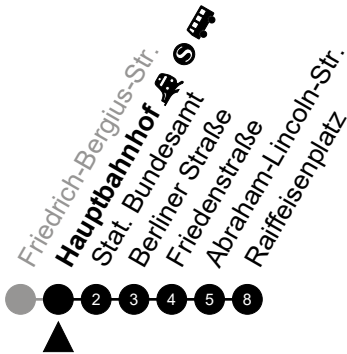

Am 24. und 31.12 Verkehr wie am Samstag.
 Fahrpläne unter www.eswe-verkehr.de oder in der RMV-Auskunft abrufbar.

A = fährt bis Hauptbahnhof

S = an Schultagen

45

Rheingaustraße Richtung: Raiffeisenplatz

🕒	Montag - Freitag	Samstag	Sonn-/Feiertag	🕒
4	-	-	-	4
5	23 53	-	-	5
6	23 53	-	-	6
7	23 _A 48 58	23 _A	-	7
8	03 ^S 23 53 _A	23 _A 53 _A	-	8
9	23 _A 53 _A	23 _A 53 _A	-	9
10	23 _A 53 _A	23 _A 53 _A	-	10
11	23 _A 53 _A	23 _A 53 _A	-	11
12	23 53	23 _A 53 _A	-	12
13	23 53	23 _A 53 _A	-	13
14	23 53	23 _A 53 _A	-	14
15	23 53	23 _A 53 _A	-	15
16	23 53	23 _A 53 _A	-	16
17	23 53 _A	23 _A 53 _A	-	17
18	23 _A 53 _A	23 _A 53 _A	-	18
19	23 _A 53 _A	23 _A 53 _A	-	19
20	23 _A 53 _A	23 _A	-	20
21	18 _A	-	-	21
22	-	-	-	22
23	-	-	-	23

Am 24. und 31.12 Verkehr wie am Samstag.
 Fahrpläne unter www.eswe-verkehr.de oder in der RMV-Auskunft abrufbar.

S = an Schultagen

45

Hauptbahnhof

Richtung: Raiffeisenplatz

🕒	Montag - Freitag	Samstag	Sonn-/Feiertag	🕒
4	-	-	-	4
5	55	-	-	5
6	25 55	-	-	6
7	10 25 40 45 50	-	-	7
8	00 10 20 30 35 ^S 55	-	-	8
9	-	-	-	9
10	-	-	-	10
11	-	-	-	11
12	55	-	-	12
13	25 55	-	-	13
14	25 55	-	-	14
15	25 55	-	-	15
16	25 55	-	-	16
17	25 55	-	-	17
18	-	-	-	18
19	-	-	-	19
20	-	-	-	20
21	-	-	-	21
22	-	-	-	22
23	-	-	-	23