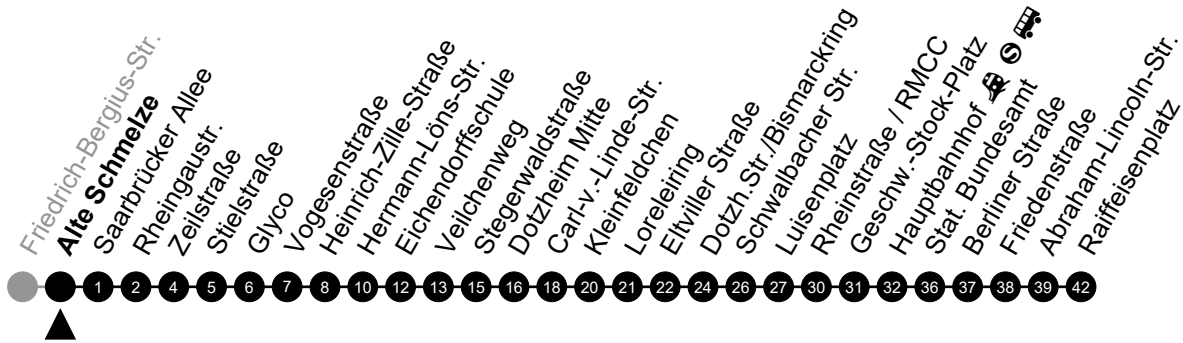

Am 24. und 31.12 Verkehr wie am Samstag.

Fahrpläne unter www.eswe-verkehr.de oder in der RMV-Auskunft abrufbar.

A = fährt bis Hauptbahnhof

S = an Schultagen

45

Alte Schmelze Richtung: Raiffeisenplatz

🕒	Montag - Freitag	Samstag	Sonn-/Feiertag	🕒
4	-	-	-	4
5	21 51	-	-	5
6	21 51	-	-	6
7	21 _A 46 56	21 _A	-	7
8	01 ^S 21 51 _A	21 _A 51 _A	-	8
9	21 _A 51 _A	21 _A 51 _A	-	9
10	21 _A 51 _A	21 _A 51 _A	-	10
11	21 _A 51 _A	21 _A 51 _A	-	11
12	21 51	21 _A 51 _A	-	12
13	21 51	21 _A 51 _A	-	13
14	21 51	21 _A 51 _A	-	14
15	21 51	21 _A 51 _A	-	15
16	21 51	21 _A 51 _A	-	16
17	21 51 _A	21 _A 51 _A	-	17
18	21 _A 51 _A	21 _A 51 _A	-	18
19	21 _A 51 _A	21 _A 51 _A	-	19
20	21 _A 51 _A	21 _A	-	20
21	16 _A	-	-	21
22	-	-	-	22
23	-	-	-	23

Am 24. und 31.12 Verkehr wie am Samstag.
 Fahrpläne unter www.eswe-verkehr.de oder in der RMV-Auskunft abrufbar.

A = fährt bis Hauptbahnhof

S = an Schultagen

45

Saarbrücker Allee

Richtung: Raiffeisenplatz

🕒	Montag - Freitag	Samstag	Sonn-/Feiertag	🕒
4	-	-	-	4
5	22 52	-	-	5
6	22 52	-	-	6
7	22 _A 47 57	22 _A	-	7
8	02 ^S 22 52 _A	22 _A 52 _A	-	8
9	22 _A 52 _A	22 _A 52 _A	-	9
10	22 _A 52 _A	22 _A 52 _A	-	10
11	22 _A 52 _A	22 _A 52 _A	-	11
12	22 52	22 _A 52 _A	-	12
13	22 52	22 _A 52 _A	-	13
14	22 52	22 _A 52 _A	-	14
15	22 52	22 _A 52 _A	-	15
16	22 52	22 _A 52 _A	-	16
17	22 52 _A	22 _A 52 _A	-	17
18	22 _A 52 _A	22 _A 52 _A	-	18
19	22 _A 52 _A	22 _A 52 _A	-	19
20	22 _A 52 _A	22 _A	-	20
21	17 _A	-	-	21
22	-	-	-	22
23	-	-	-	23