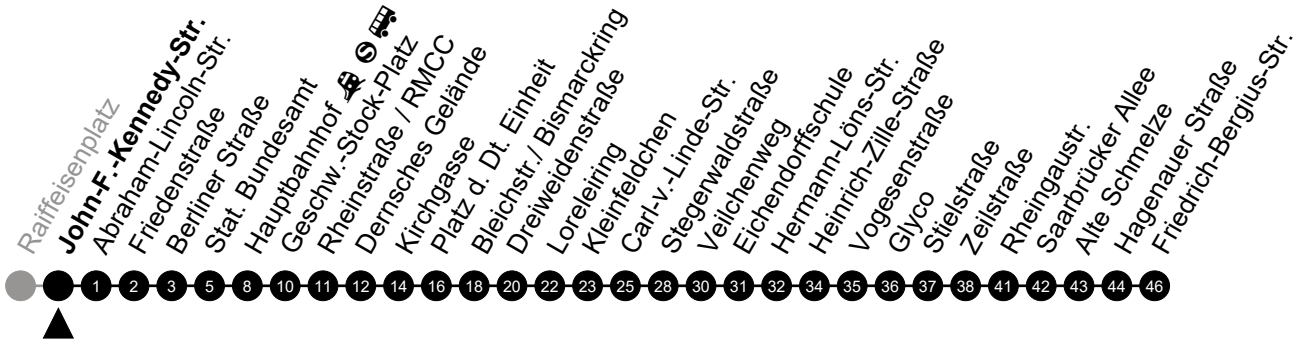

Am 24. und 31.12 Verkehr wie am Samstag.

Fahrpläne unter www.eswe-verkehr.de oder in der RMV-Auskunft abrufbar.

A = fährt bis Hauptbahnhof

45

John-F.-Kennedy-Str.

Richtung: Friedrich-Bergius-Straße

🕒	Montag - Freitag	Samstag	Sonn-/Feiertag	🕒
4	-	-	-	4
5	-	-	-	5
6	25 55	-	-	6
7	25	-	-	7
8	55	-	-	8
9	-	-	-	9
10	-	-	-	10
11	-	-	-	11
12	-	-	-	12
13	25 55	-	-	13
14	25 55	-	-	14
15	10 _A 25 40 _A 55	-	-	15
16	10 25 40 _A 55	-	-	16
17	10 _A 25 55	-	-	17
18	25	-	-	18
19	-	-	-	19
20	-	-	-	20
21	-	-	-	21
22	-	-	-	22
23	-	-	-	23

Am 24. und 31.12 Verkehr wie am Samstag.

Fahrpläne unter www.eswe-verkehr.de oder in der RMV-Auskunft abrufbar.

A = fährt bis Hauptbahnhof

45

Abraham-Lincoln-Str.

Richtung: Friedrich-Bergius-Straße

🕒	Montag - Freitag	Samstag	Sonn-/Feiertag	🕒
4	-	-	-	4
5	-	-	-	5
6	26 56	-	-	6
7	26	-	-	7
8	56	-	-	8
9	-	-	-	9
10	-	-	-	10
11	-	-	-	11
12	-	-	-	12
13	26 56	-	-	13
14	26 56	-	-	14
15	11 _A 26 41 _A 56	-	-	15
16	11 26 41 _A 56	-	-	16
17	11 _A 26 56	-	-	17
18	26	-	-	18
19	-	-	-	19
20	-	-	-	20
21	-	-	-	21
22	-	-	-	22
23	-	-	-	23