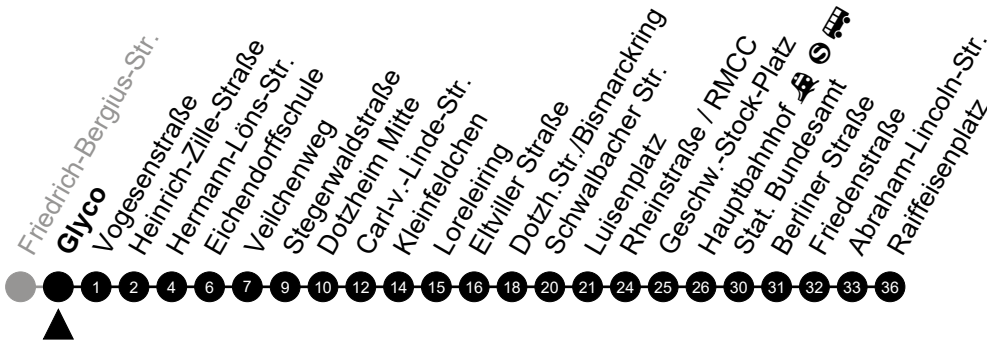

Am 24. und 31.12 Verkehr wie am Samstag.

Fahrpläne unter www.eswe-verkehr.de oder in der RMV-Auskunft abrufbar.

A = fährt bis Hauptbahnhof

S = an Schultagen

45

Glyco

Richtung: Raiffeisenplatz

🕒	Montag - Freitag	Samstag	Sonn-/Feiertag	🕒
4	-	-	-	4
5	27 57	-	-	5
6	27 57	-	-	6
7	17 27 _A 52	27 _A	-	7
8	02 07 ^S 27 57 _A	27 _A 57 _A	-	8
9	27 _A 57 _A	27 _A 57 _A	-	9
10	27 _A 57 _A	27 _A 57 _A	-	10
11	27 _A 57 _A	27 _A 57 _A	-	11
12	27 57	27 _A 57 _A	-	12
13	27 57	27 _A 57 _A	-	13
14	27 57	27 _A 57 _A	-	14
15	27 57	27 _A 57 _A	-	15
16	27 57	27 _A 57 _A	-	16
17	27 57 _A	27 _A 57 _A	-	17
18	27 _A 57 _A	27 _A 57 _A	-	18
19	27 _A 57 _A	27 _A 57 _A	-	19
20	27 _A 57 _A	27 _A	-	20
21	22 _A	-	-	21
22	-	-	-	22
23	-	-	-	23

Am 24. und 31.12 Verkehr wie am Samstag.

Fahrpläne unter www.eswe-verkehr.de oder in der RMV-Auskunft abrufbar.

A = fährt bis Hauptbahnhof

S = an Schultagen

45

Vogesenstraße Richtung: Raiffeisenplatz

🕒	Montag - Freitag	Samstag	Sonn-/Feiertag	🕒
4	-	-	-	4
5	28 58	-	-	5
6	28 58	-	-	6
7	18 28 _A 53	28 _A	-	7
8	03 08 ^S 28 58 _A	28 _A 58 _A	-	8
9	28 _A 58 _A	28 _A 58 _A	-	9
10	28 _A 58 _A	28 _A 58 _A	-	10
11	28 _A 58 _A	28 _A 58 _A	-	11
12	28 58	28 _A 58 _A	-	12
13	28 58	28 _A 58 _A	-	13
14	28 58	28 _A 58 _A	-	14
15	28 58	28 _A 58 _A	-	15
16	28 58	28 _A 58 _A	-	16
17	28 58 _A	28 _A 58 _A	-	17
18	28 _A 58 _A	28 _A 58 _A	-	18
19	28 _A 58 _A	28 _A 58 _A	-	19
20	28 _A 58 _A	28 _A	-	20
21	23 _A	-	-	21
22	-	-	-	22
23	-	-	-	23