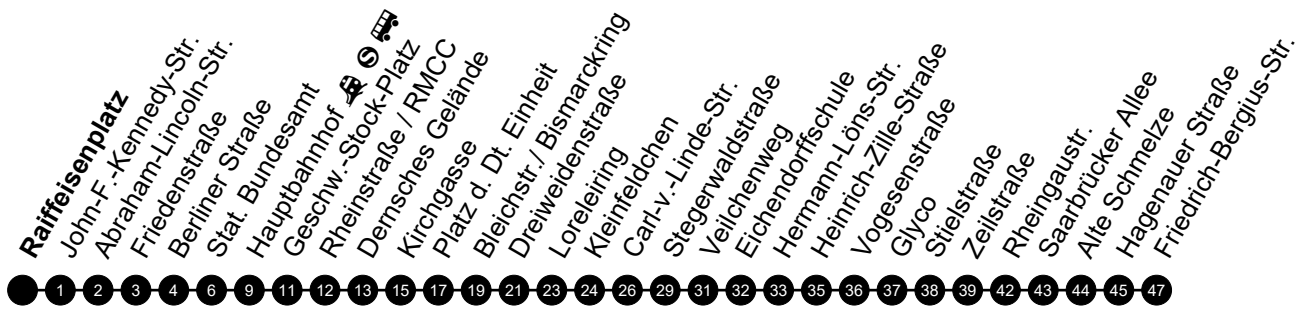

Am 24. und 31.12 Verkehr wie am Samstag.
 Fahrpläne unter www.eswe-verkehr.de oder in der RMV-Auskunft abrufbar.

S = an Schultagen

45

Raiffeisenplatz

Richtung: Friedrich-Bergius-Straße

🕒	Montag - Freitag	Samstag	Sonn-/Feiertag	🕒
4	-	-	-	4
5	-	-	-	5
6	24 54	-	-	6
7	24	-	-	7
8	54	-	-	8
9	-	-	-	9
10	-	-	-	10
11	-	-	-	11
12	-	-	-	12
13	24 54	-	-	13
14	24 54	-	-	14
15	09 _A 24 39 _A 54	-	-	15
16	09 24 39 _A 54	-	-	16
17	09 _A 24 54	-	-	17
18	24	-	-	18
19	-	-	-	19
20	-	-	-	20
21	-	-	-	21
22	-	-	-	22
23	-	-	-	23