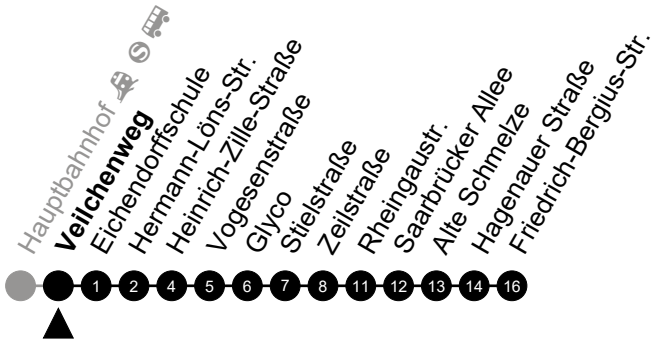

Am 24. und 31.12 Verkehr wie am Samstag.
 Fahrpläne unter www.eswe-verkehr.de oder in der RMV-Auskunft abrufbar.

A = fährt bis Zeilstraße

S = an Schultagen

45

Veilchenweg

Richtung: Friedrich-Bergius-Straße