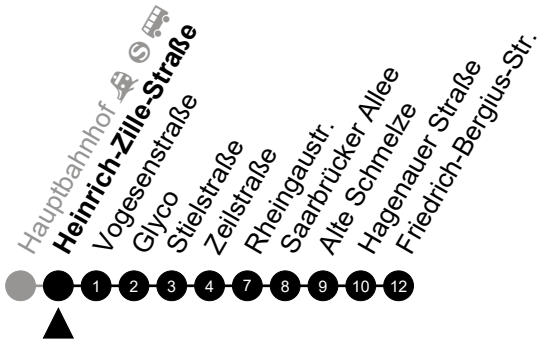

Am 24. und 31.12 Verkehr wie am Samstag.
 Fahrpläne unter www.eswe-verkehr.de oder in der RMV-Auskunft abrufbar.

A = fährt bis Zeilstraße

S = an Schultagen

45

Heinrich-Zille-Straße

Richtung: Friedrich-Bergius-Straße