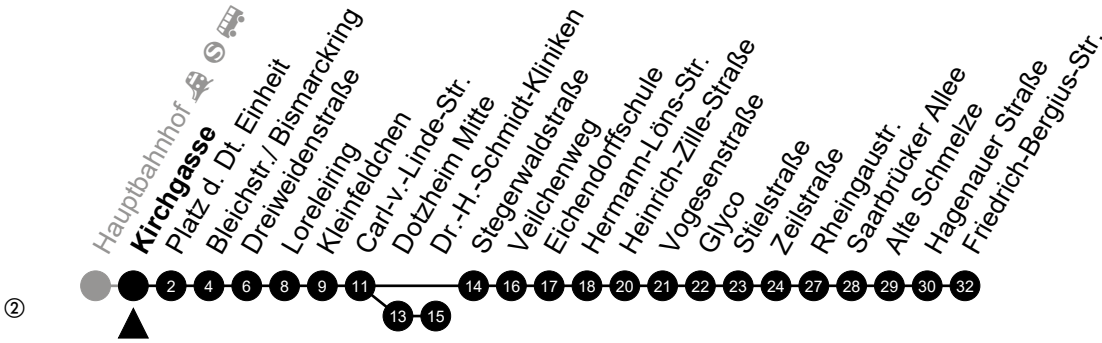

Am 24. und 31.12 Verkehr wie am Samstag.
 Fahrpläne unter www.eswe-verkehr.de oder in der RMV-Auskunft abrufbar.

A = fährt bis Stegerwaldstraße
S = an Schultagen

B = fährt bis Zeilstraße

45

Kirchgasse

Richtung: Friedrich-Bergius-Straße