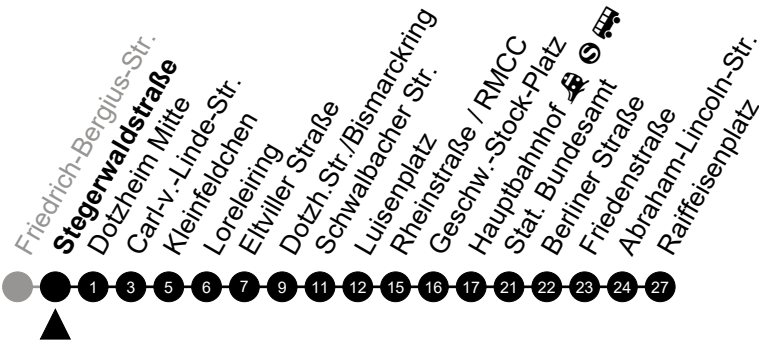

Am 24. und 31.12 Verkehr wie am Samstag.
Fahrpläne unter www.eswe-verkehr.de oder in der RMV-Auskunft abrufbar.

A = fährt bis Hauptbahnhof

S = an Schultagen

45

Veilchenweg Richtung: Raiffeisenplatz

🕒	Montag - Freitag	Samstag	Sonn-/Feiertag	🕒
4	-	-	-	4
5	34	-	-	5
6	04 34	-	-	6
7	04 24 34 _A 59	34 _A	-	7
8	09 14 ^S 34	34 _A	-	8
9	04 _A 34 _A	04 _A 34 _A	-	9
10	04 _A 34 _A	04 _A 34 _A	-	10
11	04 _A 34 _A	04 _A 34 _A	-	11
12	04 _A 34	04 _A 34 _A	-	12
13	04 34	04 _A 34 _A	-	13
14	04 34	04 _A 34 _A	-	14
15	04 34	04 _A 34 _A	-	15
16	04 34	04 _A 34 _A	-	16
17	04 34	04 _A 34 _A	-	17
18	04 _A 34 _A	04 _A 34 _A	-	18
19	04 _A 34 _A	04 _A 34 _A	-	19
20	04 _A 34 _A	04 _A 34 _A	-	20
21	04 _A 29 _A	-	-	21
22	-	-	-	22
23	-	-	-	23

Am 24. und 31.12 Verkehr wie am Samstag.
Fahrpläne unter www.eswe-verkehr.de oder in der RMV-Auskunft abrufbar.

A = fährt bis Hauptbahnhof

S = an Schultagen

45

Stegerwaldstraße Richtung: Raiffeisenplatz

🕒	Montag - Freitag	Samstag	Sonn-/Feiertag	🕒
4	-	-	-	4
5	36	-	-	5
6	06 36	-	-	6
7	06 26 36 _A	36 _A	-	7
8	01 11 16 ^S 36	36 _A	-	8
9	06 _A 36 _A	06 _A 36 _A	-	9
10	06 _A 36 _A	06 _A 36 _A	-	10
11	06 _A 36 _A	06 _A 36 _A	-	11
12	06 _A 36	06 _A 36 _A	-	12
13	06 36	06 _A 36 _A	-	13
14	06 36	06 _A 36 _A	-	14
15	06 36	06 _A 36 _A	-	15
16	06 36	06 _A 36 _A	-	16
17	06 36	06 _A 36 _A	-	17
18	06 _A 36 _A	06 _A 36 _A	-	18
19	06 _A 36 _A	06 _A 36 _A	-	19
20	06 _A 36 _A	06 _A 36 _A	-	20
21	06 _A 31 _A	-	-	21
22	-	-	-	22
23	-	-	-	23