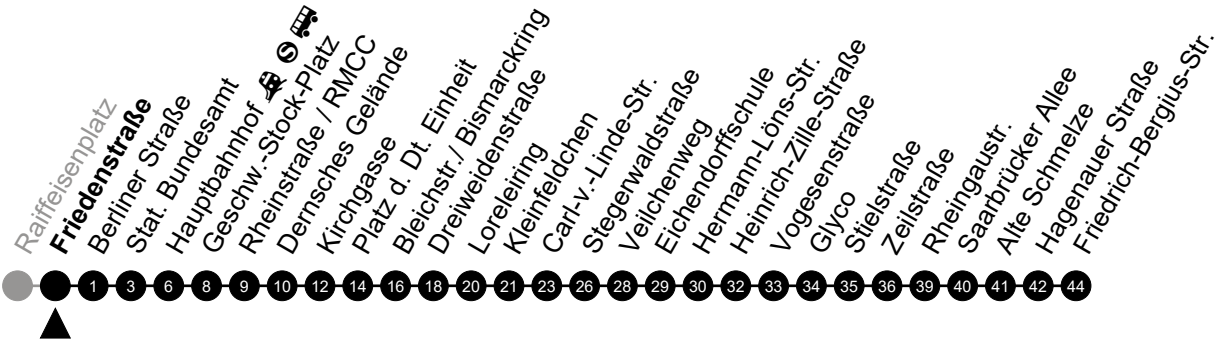

Am 24. und 31.12 Verkehr wie am Samstag.

Fahrpläne unter www.eswe-verkehr.de oder in der RMV-Auskunft abrufbar.

A = fährt bis Hauptbahnhof

45

Abraham-Lincoln-Str.

Richtung: Friedrich-Bergius-Straße

🕒	Montag - Freitag	Samstag	Sonn-/Feiertag	🕒
4	-	-	-	4
5	-	-	-	5
6	26 56	-	-	6
7	26	-	-	7
8	56	-	-	8
9	-	-	-	9
10	-	-	-	10
11	-	-	-	11
12	-	-	-	12
13	26 56	-	-	13
14	26 56	-	-	14
15	11 _A 26 41 _A 56	-	-	15
16	11 26 41 _A 56	-	-	16
17	11 _A 26 56	-	-	17
18	26	-	-	18
19	-	-	-	19
20	-	-	-	20
21	-	-	-	21
22	-	-	-	22
23	-	-	-	23

Am 24. und 31.12 Verkehr wie am Samstag.
Fahrpläne unter www.eswe-verkehr.de oder in der RMV-Auskunft abrufbar.

A = fährt bis Hauptbahnhof

45

Friedenstraße

Richtung: Friedrich-Bergius-Straße

🕒	Montag - Freitag	Samstag	Sonn-/Feiertag	🕒
4	-	-	-	4
5	-	-	-	5
6	27 57	-	-	6
7	27	-	-	7
8	57	-	-	8
9	-	-	-	9
10	-	-	-	10
11	-	-	-	11
12	-	-	-	12
13	27 57	-	-	13
14	27 57	-	-	14
15	12 _A 27 42 _A 57	-	-	15
16	12 27 42 _A 57	-	-	16
17	12 _A 27 57	-	-	17
18	27	-	-	18
19	-	-	-	19
20	-	-	-	20
21	-	-	-	21
22	-	-	-	22
23	-	-	-	23

Am 24. und 31.12 Verkehr wie am Samstag.
 Fahrpläne unter www.eswe-verkehr.de oder in der RMV-Auskunft abrufbar.

A = fährt bis Hauptbahnhof

45

Berliner Straße

Richtung: Friedrich-Bergius-Straße

🕒	Montag - Freitag	Samstag	Sonn-/Feiertag	🕒
4	-	-	-	4
5	-	-	-	5
6	28 58	-	-	6
7	28	-	-	7
8	58	-	-	8
9	-	-	-	9
10	-	-	-	10
11	-	-	-	11
12	-	-	-	12
13	28 58	-	-	13
14	28 58	-	-	14
15	13 _A 28 43 _A 58	-	-	15
16	13 28 43 _A 58	-	-	16
17	13 _A 28 58	-	-	17
18	28	-	-	18
19	-	-	-	19
20	-	-	-	20
21	-	-	-	21
22	-	-	-	22
23	-	-	-	23