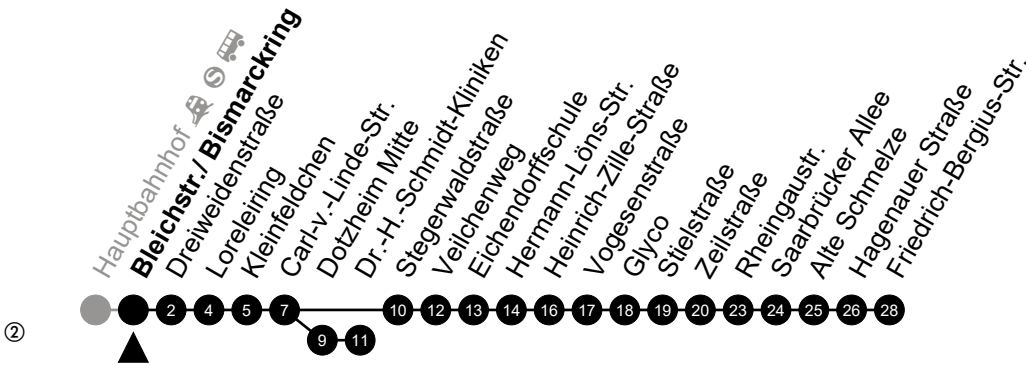

Am 24. und 31.12 Verkehr wie am Samstag.
 Fahrpläne unter www.eswe-verkehr.de oder in der RMV-Auskunft abrufbar.

A = fährt bis Stegerwaldstraße
S = an Schultagen

B = fährt bis Zeilstraße

45

Bleichstr./ Bismarckring Richtung: Friedrich-Bergius-Straße