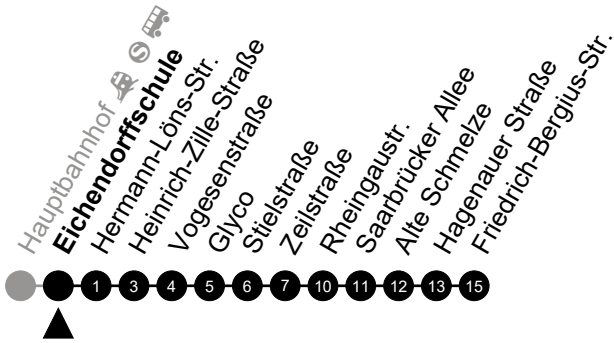

Am 24. und 31.12 Verkehr wie am Samstag.
 Fahrpläne unter www.eswe-verkehr.de oder in der RMV-Auskunft abrufbar.

A = fährt bis Zeilstraße

S = an Schultagen

45

Eichendorffschule

Richtung: Friedrich-Bergius-Straße