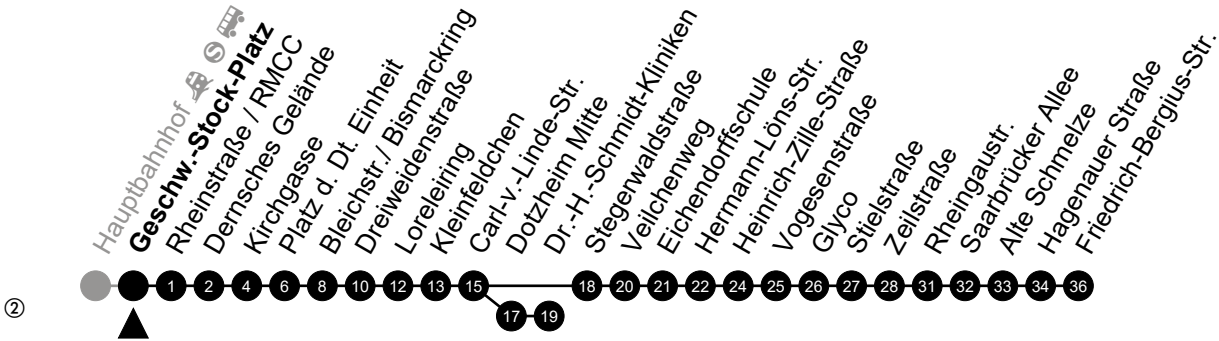

Am 24. und 31.12 Verkehr wie am Samstag.

Fahrpläne unter www.eswe-verkehr.de oder in der RMV-Auskunft abrufbar.

A = fährt bis Stegerwaldstraße

B = fährt bis Zeilstraße

S = an Schultagen

45

Geschw.-Stock-Platz Richtung: Friedrich-Bergius-Straße