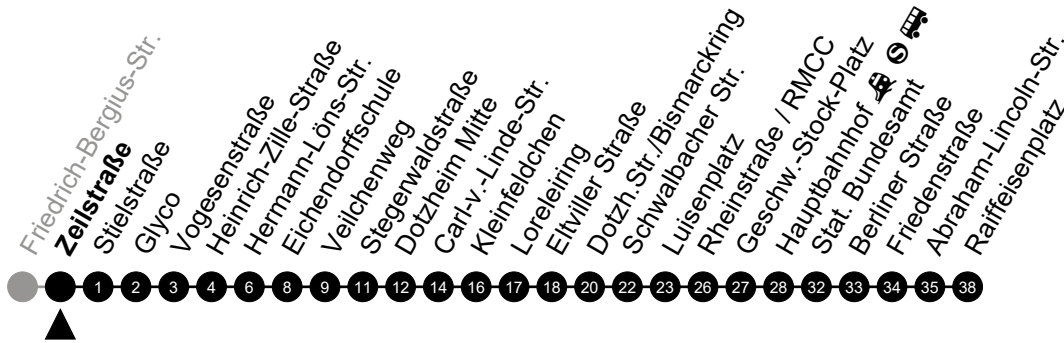

Am 24. und 31.12 Verkehr wie am Samstag.
Fahrpläne unter www.eswe-verkehr.de oder in der RMV-Auskunft abrufbar.

A = fährt bis Hauptbahnhof

S = an Schultagen

45

Zeilstraße Richtung: Raiffeisenplatz

🕒	Montag - Freitag	Samstag	Sonn-/Feiertag	🕒
4	-	-	-	4
5	25 55	-	-	5
6	25 55	-	-	6
7	15 25 _A 50	25 _A	-	7
8	00 05 ^S 25 55 _A	25 _A 55 _A	-	8
9	25 _A 55 _A	25 _A 55 _A	-	9
10	25 _A 55 _A	25 _A 55 _A	-	10
11	25 _A 55 _A	25 _A 55 _A	-	11
12	25 55	25 _A 55 _A	-	12
13	25 55	25 _A 55 _A	-	13
14	25 55	25 _A 55 _A	-	14
15	25 55	25 _A 55 _A	-	15
16	25 55	25 _A 55 _A	-	16
17	25 55 _A	25 _A 55 _A	-	17
18	25 _A 55 _A	25 _A 55 _A	-	18
19	25 _A 55 _A	25 _A 55 _A	-	19
20	25 _A 55 _A	25 _A	-	20
21	20 _A	-	-	21
22	-	-	-	22
23	-	-	-	23

Am 24. und 31.12 Verkehr wie am Samstag.
Fahrpläne unter www.eswe-verkehr.de oder in der RMV-Auskunft abrufbar.

A = fährt bis Hauptbahnhof

S = an Schultagen

45

Stielstraße

Richtung: Raiffeisenplatz

🕒	Montag - Freitag	Samstag	Sonn-/Feiertag	🕒
4	-	-	-	4
5	26 56	-	-	5
6	26 56	-	-	6
7	16 26 _A 51	26 _A	-	7
8	01 06 ^S 26 56 _A	26 _A 56 _A	-	8
9	26 _A 56 _A	26 _A 56 _A	-	9
10	26 _A 56 _A	26 _A 56 _A	-	10
11	26 _A 56 _A	26 _A 56 _A	-	11
12	26 56	26 _A 56 _A	-	12
13	26 56	26 _A 56 _A	-	13
14	26 56	26 _A 56 _A	-	14
15	26 56	26 _A 56 _A	-	15
16	26 56	26 _A 56 _A	-	16
17	26 56 _A	26 _A 56 _A	-	17
18	26 _A 56 _A	26 _A 56 _A	-	18
19	26 _A 56 _A	26 _A 56 _A	-	19
20	26 _A 56 _A	26 _A	-	20
21	21 _A	-	-	21
22	-	-	-	22
23	-	-	-	23