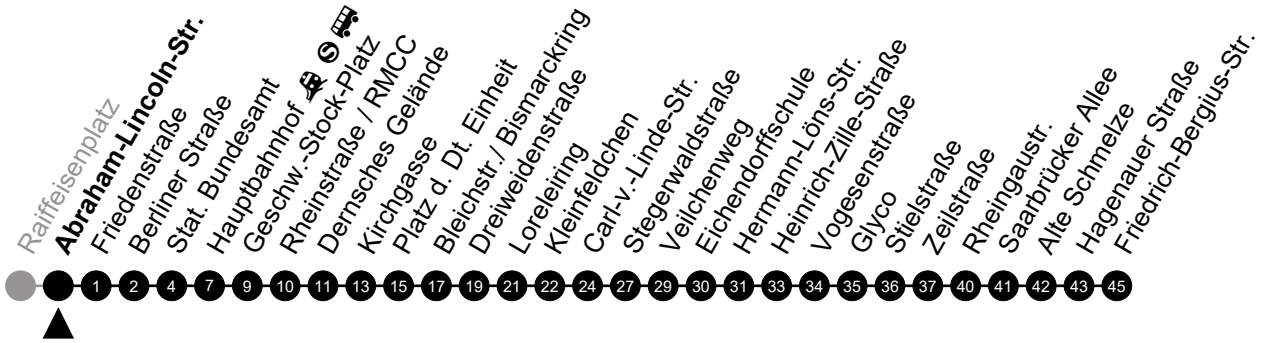

Am 24. und 31.12 Verkehr wie am Samstag.

Fahrpläne unter www.eswe-verkehr.de oder in der RMV-Auskunft abrufbar.

A = fährt bis Hauptbahnhof

45

Abraham-Lincoln-Str.

Richtung: Friedrich-Bergius-Straße

🕒	Montag - Freitag	Samstag	Sonn-/Feiertag	🕒
4	-	-	-	4
5	-	-	-	5
6	26 56	-	-	6
7	26	-	-	7
8	56	-	-	8
9	-	-	-	9
10	-	-	-	10
11	-	-	-	11
12	-	-	-	12
13	26 56	-	-	13
14	26 56	-	-	14
15	11 _A 26 41 _A 56	-	-	15
16	11 26 41 _A 56	-	-	16
17	11 _A 26 56	-	-	17
18	26	-	-	18
19	-	-	-	19
20	-	-	-	20
21	-	-	-	21
22	-	-	-	22
23	-	-	-	23

Am 24. und 31.12 Verkehr wie am Samstag.
Fahrpläne unter www.eswe-verkehr.de oder in der RMV-Auskunft abrufbar.

A = fährt bis Hauptbahnhof

45

Friedenstraße

Richtung: Friedrich-Bergius-Straße

🕒	Montag - Freitag	Samstag	Sonn-/Feiertag	🕒
4	-	-	-	4
5	-	-	-	5
6	27 57	-	-	6
7	27	-	-	7
8	57	-	-	8
9	-	-	-	9
10	-	-	-	10
11	-	-	-	11
12	-	-	-	12
13	27 57	-	-	13
14	27 57	-	-	14
15	12 _A 27 42 _A 57	-	-	15
16	12 27 42 _A 57	-	-	16
17	12 _A 27 57	-	-	17
18	27	-	-	18
19	-	-	-	19
20	-	-	-	20
21	-	-	-	21
22	-	-	-	22
23	-	-	-	23