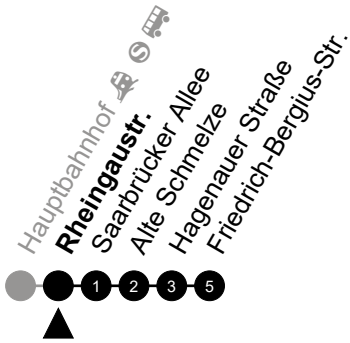

45

Rheingaustraße

Richtung: Friedrich-Bergius-Straße

🕒	Montag - Freitag	Samstag	Sonn-/Feiertag	🕒
4	-	-	-	4
5	06 36	-	-	5
6	36	-	-	6
7	06 36	-	-	7
8	06 36	36	-	8
9	06 36	06 36	-	9
10	06 36	06 36	-	10
11	06 36	06 36	-	11
12	06 36	06 36	-	12
13	06 36	06 36	-	13
14	06 36	06 36	-	14
15	06 36	06 36	-	15
16	06 36 51	06 36	-	16
17	06 36	06 36	-	17
18	06 36	06 36	-	18
19	06 36	06 36	-	19
20	06 36	06 36	-	20
21	27	-	-	21
22	-	-	-	22
23	-	-	-	23

Am 24. und 31.12 Verkehr wie am Samstag.
Fahrpläne unter www.eswe-verkehr.de oder in der RMV-Auskunft abrufbar.