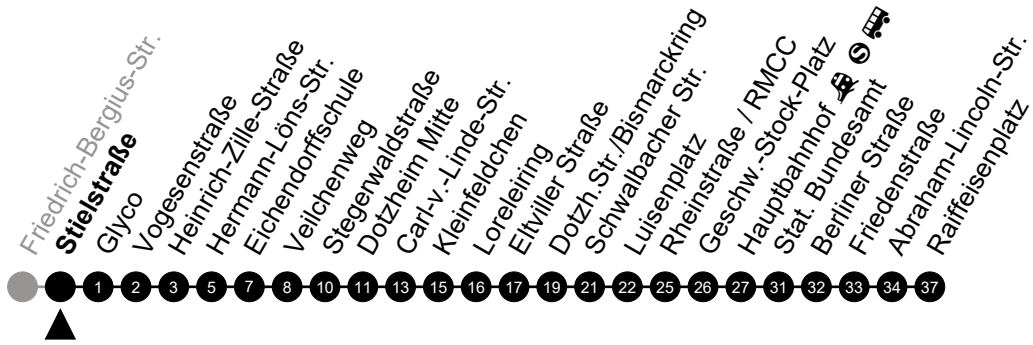

Am 24. und 31.12 Verkehr wie am Samstag.
Fahrpläne unter www.eswe-verkehr.de oder in der RMV-Auskunft abrufbar.

A = fährt bis Hauptbahnhof

S = an Schultagen

45

Stielstraße

Richtung: Raiffeisenplatz

🕒	Montag - Freitag	Samstag	Sonn-/Feiertag	🕒
4	-	-	-	4
5	26 56	-	-	5
6	26 56	-	-	6
7	16 26 _A 51	26 _A	-	7
8	01 06 ^S 26 56 _A	26 _A 56 _A	-	8
9	26 _A 56 _A	26 _A 56 _A	-	9
10	26 _A 56 _A	26 _A 56 _A	-	10
11	26 _A 56 _A	26 _A 56 _A	-	11
12	26 56	26 _A 56 _A	-	12
13	26 56	26 _A 56 _A	-	13
14	26 56	26 _A 56 _A	-	14
15	26 56	26 _A 56 _A	-	15
16	26 56	26 _A 56 _A	-	16
17	26 56 _A	26 _A 56 _A	-	17
18	26 _A 56 _A	26 _A 56 _A	-	18
19	26 _A 56 _A	26 _A 56 _A	-	19
20	26 _A 56 _A	26 _A	-	20
21	21 _A	-	-	21
22	-	-	-	22
23	-	-	-	23

Am 24. und 31.12 Verkehr wie am Samstag.

Fahrpläne unter www.eswe-verkehr.de oder in der RMV-Auskunft abrufbar.

A = fährt bis Hauptbahnhof

S = an Schultagen

45

Glyco

Richtung: Raiffeisenplatz

🕒	Montag - Freitag	Samstag	Sonn-/Feiertag	🕒
4	-	-	-	4
5	27 57	-	-	5
6	27 57	-	-	6
7	17 27 _A 52	27 _A	-	7
8	02 07 ^S 27 57 _A	27 _A 57 _A	-	8
9	27 _A 57 _A	27 _A 57 _A	-	9
10	27 _A 57 _A	27 _A 57 _A	-	10
11	27 _A 57 _A	27 _A 57 _A	-	11
12	27 57	27 _A 57 _A	-	12
13	27 57	27 _A 57 _A	-	13
14	27 57	27 _A 57 _A	-	14
15	27 57	27 _A 57 _A	-	15
16	27 57	27 _A 57 _A	-	16
17	27 57 _A	27 _A 57 _A	-	17
18	27 _A 57 _A	27 _A 57 _A	-	18
19	27 _A 57 _A	27 _A 57 _A	-	19
20	27 _A 57 _A	27 _A	-	20
21	22 _A	-	-	21
22	-	-	-	22
23	-	-	-	23