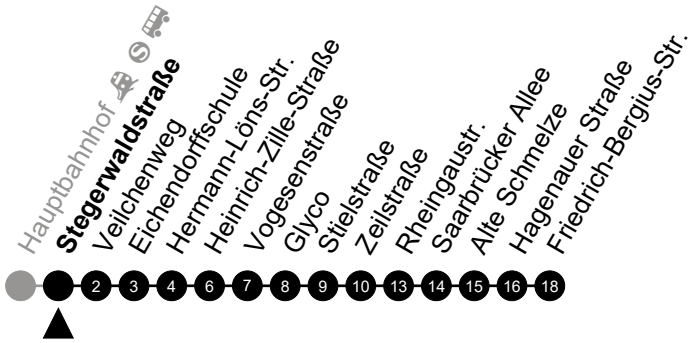

Am 24. und 31.12 Verkehr wie am Samstag.

Fahrpläne unter www.eswe-verkehr.de oder in der RMV-Auskunft abrufbar.

45

Stegerwaldstraße

Richtung: Friedrich-Bergius-Straße

🕒	Montag - Freitag	Samstag	Sonn-/Feiertag	🕒
4	53	-	-	4
5	23	-	-	5
6	23 53	-	-	6
7	23 53	-	-	7
8	23 53	23 53	-	8
9	23 53	23 53	-	9
10	23 53	23 53	-	10
11	23 53	23 53	-	11
12	23 53	23 53	-	12
13	23 38 ^S _A 53	23 53	-	13
14	23 38 _A 53	23 53	-	14
15	08 _A 23 53	23 53	-	15
16	23 38 53	23 53	-	16
17	23 53	23 53	-	17
18	23 53	23 53	-	18
19	23 53	23 53	-	19
20	23	23	-	20
21	16	-	-	21
22	-	-	-	22
23	-	-	-	23

Am 24. und 31.12 Verkehr wie am Samstag.
 Fahrpläne unter www.eswe-verkehr.de oder in der RMV-Auskunft abrufbar.

A = fährt bis Zeilstraße

S = an Schultagen

45

Veilchenweg

Richtung: Friedrich-Bergius-Straße