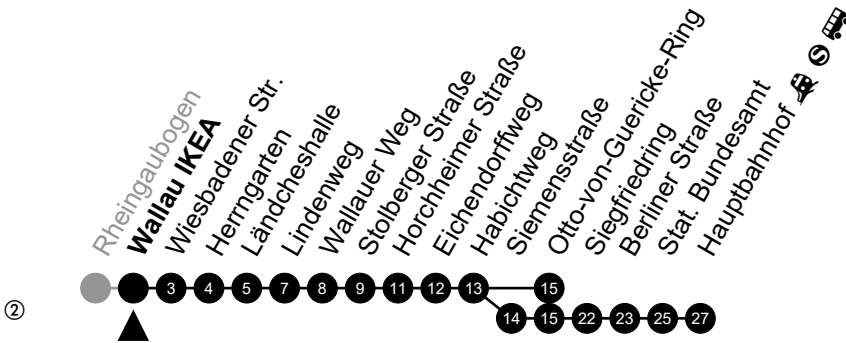

46

Wallau IKEA Richtung: Wiesbaden

🕒	Montag - Freitag	Samstag	Sonn-/Feiertag	🕒
4	-	-	-	4
5	-	-	-	5
6	32_A	-	-	6
7	19_B	-	-	7
8	37	-	-	8
9	07	-	-	9
10	37	-	-	10
11	49	-	-	11
12	37	-	-	12
13	37[ⓐ]_C	-	-	13
14	07[Ⓢ] 37	-	-	14
15	37	-	-	15
16	37	-	-	16
17	37[ⓐ]_C	-	-	17
18	37	-	-	18
19	37[ⓐ]_C	-	-	19
20	37[ⓐ]_C	-	-	20
21	-	-	-	21
22	-	-	-	22
23	-	-	-	23

Am 24. und 31.12 Verkehr wie am Samstag.

Fahrpläne unter www.eswe-verkehr.de oder in der RMV-Auskunft abrufbar.

A = fährt bis Stolberger Straße

B = fährt bis Wallauer Weg

C = fährt bis Hauptbahnhof

S = an Schultagen