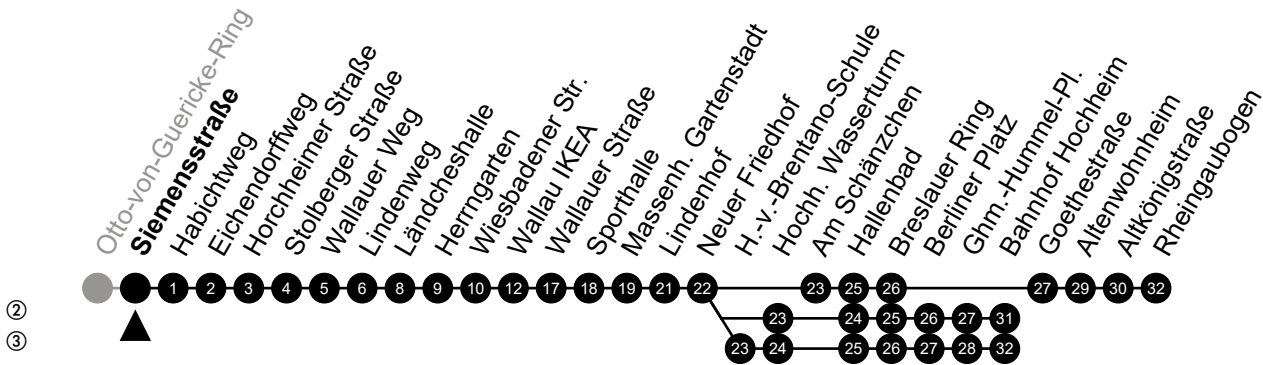

Am 24. und 31.12 Verkehr wie am Samstag.
 Fahrpläne unter www.eswe-verkehr.de oder in der RMV-Auskunft abrufbar.

S = an Schultagen

46

Otto-von-Guericke-Ring

Richtung: Hochheim

🕒	Montag - Freitag	Samstag	Sonn-/Feiertag	🕒
4	-	-	-	4
5	35 ^②	-	-	5
6	-	-	-	6
7	04 ^{S ③} 34 54	-	-	7
8	-	-	-	8
9	34	-	-	9
10	34	-	-	10
11	34	-	-	11
12	34	-	-	12
13	34	-	-	13
14	34	-	-	14
15	34	-	-	15
16	34 ^②	-	-	16
17	34 ^②	-	-	17
18	34 ^②	-	-	18
19	34 ^②	-	-	19
20	-	-	-	20
21	-	-	-	21
22	-	-	-	22
23	-	-	-	23

Am 24. und 31.12 Verkehr wie am Samstag.

Fahrpläne unter www.eswe-verkehr.de oder in der RMV-Auskunft abrufbar.

S = an Schultagen

46

Siemensstraße Richtung: Hochheim

🕒	Montag - Freitag	Samstag	Sonn-/Feiertag	🕒
4	-	-	-	4
5	36 ^②	-	-	5
6	-	-	-	6
7	05 ^{S ③} 35 55	-	-	7
8	-	-	-	8
9	35	-	-	9
10	35	-	-	10
11	35	-	-	11
12	35	-	-	12
13	35	-	-	13
14	35	-	-	14
15	35	-	-	15
16	35 ^②	-	-	16
17	35 ^②	-	-	17
18	35 ^②	-	-	18
19	35 ^②	-	-	19
20	-	-	-	20
21	-	-	-	21
22	-	-	-	22
23	-	-	-	23