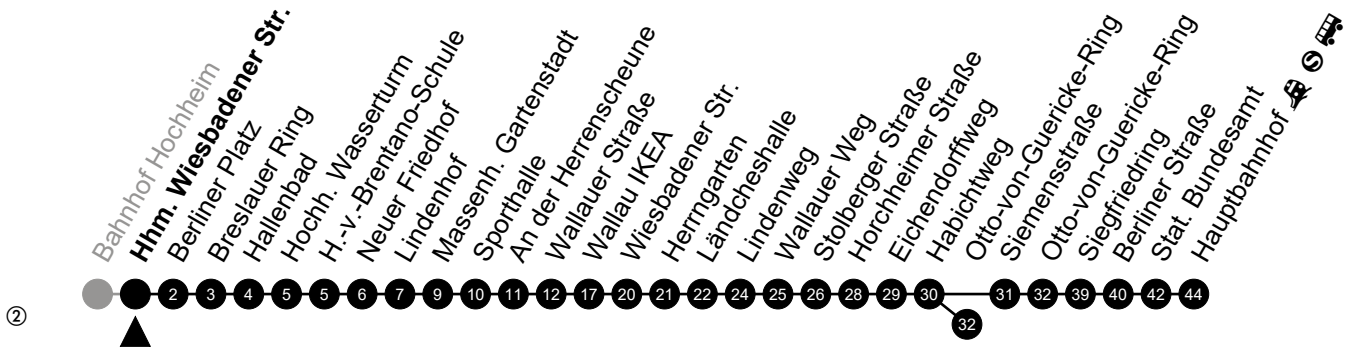

Am 24. und 31.12 Verkehr wie am Samstag.
 Fahrpläne unter www.eswe-verkehr.de oder in der RMV-Auskunft abrufbar.

A = fährt bis Stolberger Straße
C = fährt bis Hauptbahnhof

B = fährt bis Wallauer Weg

46

Hhm. Wiesbadener Str. Richtung: Wiesbaden