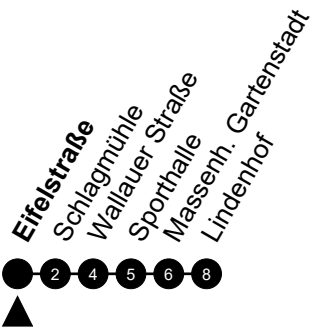

46

Eifelstraße Richtung: Hochheim

🕒	Montag - Freitag	Samstag	Sonn-/Feiertag	🕒
4	-	-	-	4
5	-	-	-	5
6	-	-	-	6
7	-	-	-	7
8	-	-	-	8
9	-	-	-	9
10	-	-	-	10
11	-	-	-	11
12	30^S	-	-	12
13	23^S	-	-	13
14	-	-	-	14
15	-	-	-	15
16	-	-	-	16
17	-	-	-	17
18	-	-	-	18
19	-	-	-	19
20	-	-	-	20
21	-	-	-	21
22	-	-	-	22
23	-	-	-	23

Am 24. und 31.12 Verkehr wie am Samstag.
Fahrpläne unter www.eswe-verkehr.de oder in der RMV-Auskunft abrufbar.

S = an Schultagen