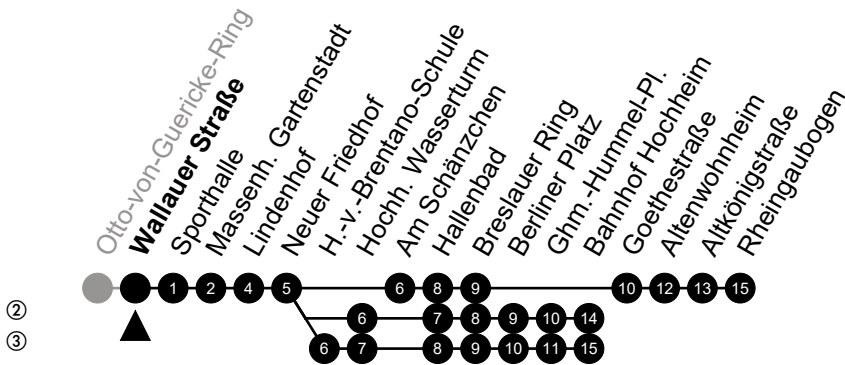

46

Wallauer Straße Richtung: Hochheim

🕒	Montag - Freitag	Samstag	Sonn-/Feiertag	🕒
4	-	-	-	4
5	53^②	-	-	5
6	44^②	-	-	6
7	22^S ③ 52	-	-	7
8	12	-	-	8
9	52	-	-	9
10	52	-	-	10
11	52	-	-	11
12	34^S_A 52	-	-	12
13	27^S_A 52	-	-	13
14	52	-	-	14
15	52	-	-	15
16	52^②	-	-	16
17	52^②	-	-	17
18	52^②	-	-	18
19	52^②	-	-	19
20	-	-	-	20
21	-	-	-	21
22	-	-	-	22
23	-	-	-	23

Am 24. und 31.12 Verkehr wie am Samstag.

Fahrpläne unter www.eswe-verkehr.de oder in der RMV-Auskunft abrufbar.

A = fährt bis Lindenhof

S = an Schultagen