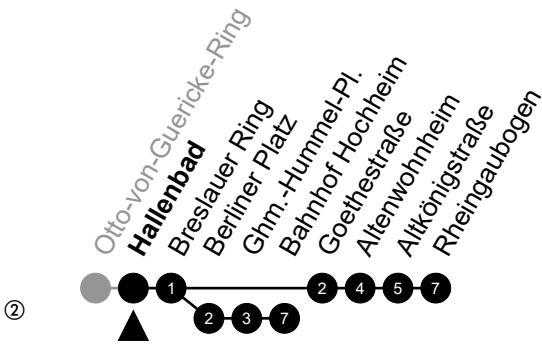

46

Hallenbad Richtung: Hochheim

🕒	Montag - Freitag	Samstag	Sonn-/Feiertag	🕒
4	-	-	-	4
5	-	-	-	5
6	00^② 51^②	-	-	6
7	30^{S②}	-	-	7
8	00 20	-	-	8
9	-	-	-	9
10	00	-	-	10
11	00	-	-	11
12	00	-	-	12
13	00	-	-	13
14	00	-	-	14
15	00	-	-	15
16	00 59^②	-	-	16
17	59^②	-	-	17
18	59^②	-	-	18
19	59^②	-	-	19
20	-	-	-	20
21	-	-	-	21
22	-	-	-	22
23	-	-	-	23

Am 24. und 31.12 Verkehr wie am Samstag.
Fahrpläne unter www.eswe-verkehr.de oder in der RMV-Auskunft abrufbar.

S = an Schultagen