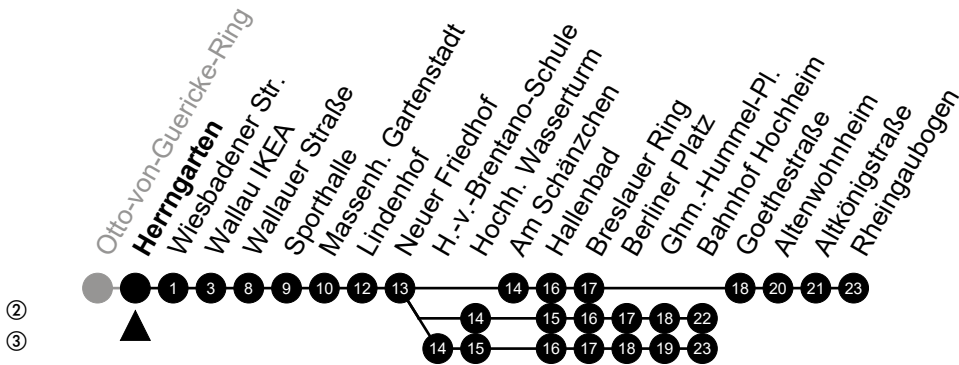

46

Herrngarten Richtung: Hochheim

🕒	Montag - Freitag	Samstag	Sonn-/Feiertag	🕒
4	-	-	-	4
5	45^②	-	-	5
6	36^②	-	-	6
7	14^{S ③} 44	-	-	7
8	04	-	-	8
9	44	-	-	9
10	44	-	-	10
11	44	-	-	11
12	44	-	-	12
13	44	-	-	13
14	44	-	-	14
15	44	-	-	15
16	44^②	-	-	16
17	44^②	-	-	17
18	44^②	-	-	18
19	44^②	-	-	19
20	-	-	-	20
21	-	-	-	21
22	-	-	-	22
23	-	-	-	23

Am 24. und 31.12 Verkehr wie am Samstag.
Fahrpläne unter www.eswe-verkehr.de oder in der RMV-Auskunft abrufbar.

S = an Schultagen