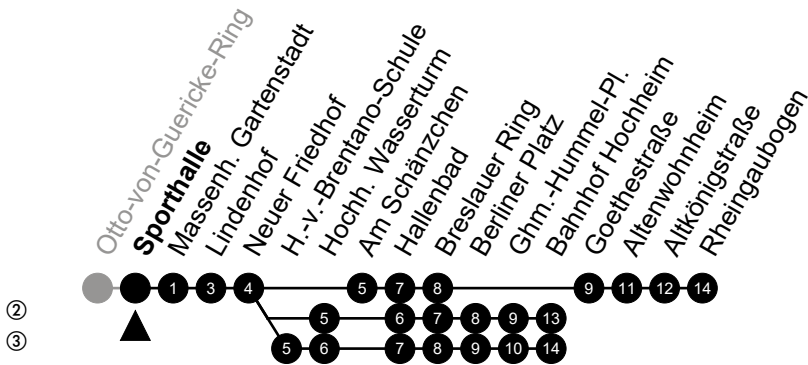

Am 24. und 31.12 Verkehr wie am Samstag.

Fahrpläne unter www.eswe-verkehr.de oder in der RMV-Auskunft abrufbar.

A = fährt bis Lindenhof

S = an Schultagen

46

Sporthalle Richtung: Hochheim

🕒	Montag - Freitag	Samstag	Sonn-/Feiertag	🕒
4	-	-	-	4
5	54 [Ⓜ]	-	-	5
6	45 [Ⓜ]	-	-	6
7	23 ^S 53	-	-	7
8	13	-	-	8
9	53	-	-	9
10	53	-	-	10
11	53	-	-	11
12	35 ^S _A 53	-	-	12
13	28 ^S _A 53	-	-	13
14	53	-	-	14
15	53	-	-	15
16	53 [Ⓜ]	-	-	16
17	53 [Ⓜ]	-	-	17
18	53 [Ⓜ]	-	-	18
19	53 [Ⓜ]	-	-	19
20	-	-	-	20
21	-	-	-	21
22	-	-	-	22
23	-	-	-	23