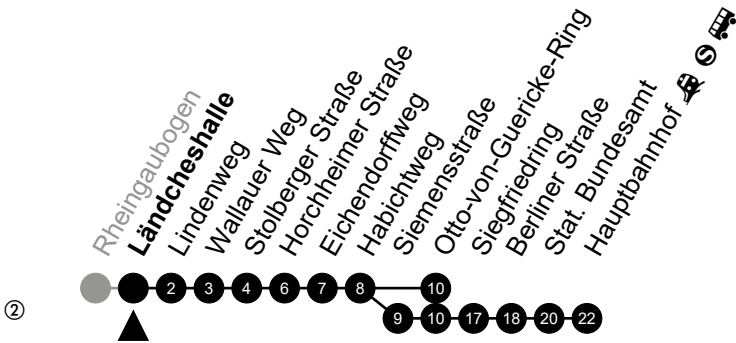

46

Ländcheshalle

Richtung: Wiesbaden

②

🕒	Montag - Freitag	Samstag	Sonn-/Feiertag	🕒
4	-	-	-	4
5	-	-	-	5
6	37_A	-	-	6
7	24_B	-	-	7
8	42	-	-	8
9	12	-	-	9
10	42	-	-	10
11	54	-	-	11
12	42	-	-	12
13	42[ⓐ]_C	-	-	13
14	12[Ⓢ] 42	-	-	14
15	42	-	-	15
16	42	-	-	16
17	42[ⓐ]_C	-	-	17
18	42	-	-	18
19	42[ⓐ]_C	-	-	19
20	42[ⓐ]_C	-	-	20
21	-	-	-	21
22	-	-	-	22
23	-	-	-	23

Am 24. und 31.12 Verkehr wie am Samstag.

Fahrpläne unter www.eswe-verkehr.de oder in der RMV-Auskunft abrufbar.

A = fährt bis Stolberger Straße

B = fährt bis Wallauer Weg

C = fährt bis Hauptbahnhof

S = an Schultagen