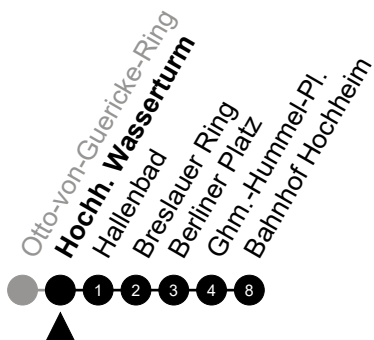

Am 24. und 31.12 Verkehr wie am Samstag.
 Fahrpläne unter www.eswe-verkehr.de oder in der RMV-Auskunft abrufbar.

S = an Schultagen

46

Hochh. Wasserturm

Richtung: Hochheim

🕒	Montag - Freitag	Samstag	Sonn-/Feiertag	🕒
4	-	-	-	4
5	59	-	-	5
6	50	-	-	6
7	29 ^S	-	-	7
8	-	-	-	8
9	-	-	-	9
10	-	-	-	10
11	-	-	-	11
12	-	-	-	12
13	-	-	-	13
14	-	-	-	14
15	-	-	-	15
16	58	-	-	16
17	58	-	-	17
18	58	-	-	18
19	58	-	-	19
20	-	-	-	20
21	-	-	-	21
22	-	-	-	22
23	-	-	-	23