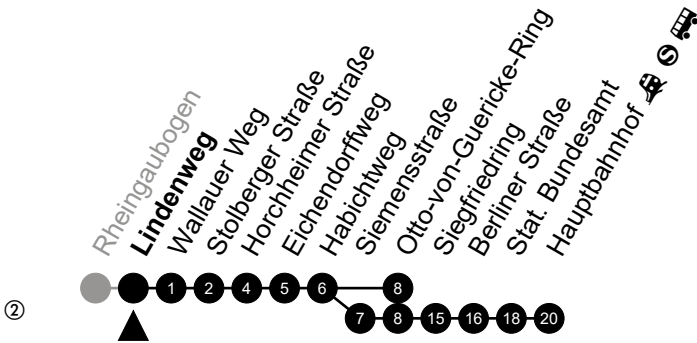

46

Lindenweg Richtung: Wiesbaden

🕒	Montag - Freitag	Samstag	Sonn-/Feiertag	🕒
4	-	-	-	4
5	-	-	-	5
6	39_A	-	-	6
7	26_B	-	-	7
8	44	-	-	8
9	14	-	-	9
10	44	-	-	10
11	56	-	-	11
12	44	-	-	12
13	44[ⓐ]_C	-	-	13
14	14[Ⓢ] 44	-	-	14
15	44	-	-	15
16	44	-	-	16
17	44[ⓐ]_C	-	-	17
18	44	-	-	18
19	44[ⓐ]_C	-	-	19
20	44[ⓐ]_C	-	-	20
21	-	-	-	21
22	-	-	-	22
23	-	-	-	23

Am 24. und 31.12 Verkehr wie am Samstag.

Fahrpläne unter www.eswe-verkehr.de oder in der RMV-Auskunft abrufbar.

A = fährt bis Stolberger Straße

B = fährt bis Wallauer Weg

C = fährt bis Hauptbahnhof

S = an Schultagen