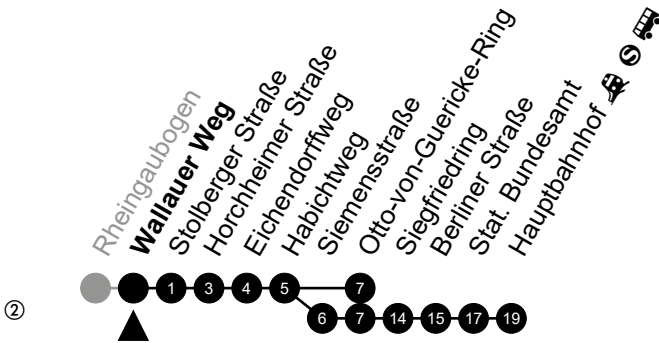

46

Wallauer Weg Richtung: Wiesbaden

🕒	Montag - Freitag	Samstag	Sonn-/Feiertag	🕒
4	-	-	-	4
5	-	-	-	5
6	40^A	-	-	6
7	00^{S[Ⓜ]} 18^{S[Ⓜ]} 22^{S[Ⓜ]}	-	-	7
8	45	-	-	8
9	15	-	-	9
10	45	-	-	10
11	57	-	-	11
12	45	-	-	12
13	45[Ⓜ]	-	-	13
14	15^S 45	-	-	14
15	45	-	-	15
16	45	-	-	16
17	30^{S[Ⓜ]} 45[Ⓜ]	-	-	17
18	45	-	-	18
19	45[Ⓜ]	-	-	19
20	45[Ⓜ] 57[Ⓜ]	-	-	20
21	-	-	-	21
22	-	-	-	22
23	-	-	-	23

Am 24. und 31.12 Verkehr wie am Samstag.
Fahrpläne unter www.eswe-verkehr.de oder in der RMV-Auskunft abrufbar.

A = fährt bis Stolberger Straße
S = an Schultagen

B = fährt bis Hauptbahnhof