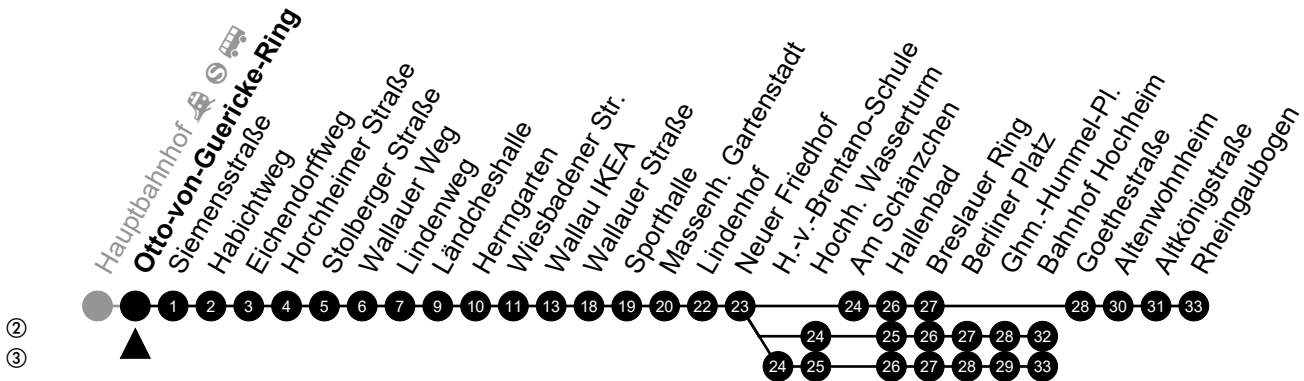

Am 24. und 31.12 Verkehr wie am Samstag.
 Fahrpläne unter www.eswe-verkehr.de oder in der RMV-Auskunft abrufbar.

S = an Schultagen

46

Otto-von-Guericke-Ring

Richtung: Hochheim

🕒	Montag - Freitag	Samstag	Sonn-/Feiertag	🕒
4	-	-	-	4
5	35 ^②	-	-	5
6	-	-	-	6
7	04 ^{S ③} 34 54	-	-	7
8	-	-	-	8
9	34	-	-	9
10	34	-	-	10
11	34	-	-	11
12	34	-	-	12
13	34	-	-	13
14	34	-	-	14
15	34	-	-	15
16	34 ^②	-	-	16
17	34 ^②	-	-	17
18	34 ^②	-	-	18
19	34 ^②	-	-	19
20	-	-	-	20
21	-	-	-	21
22	-	-	-	22
23	-	-	-	23