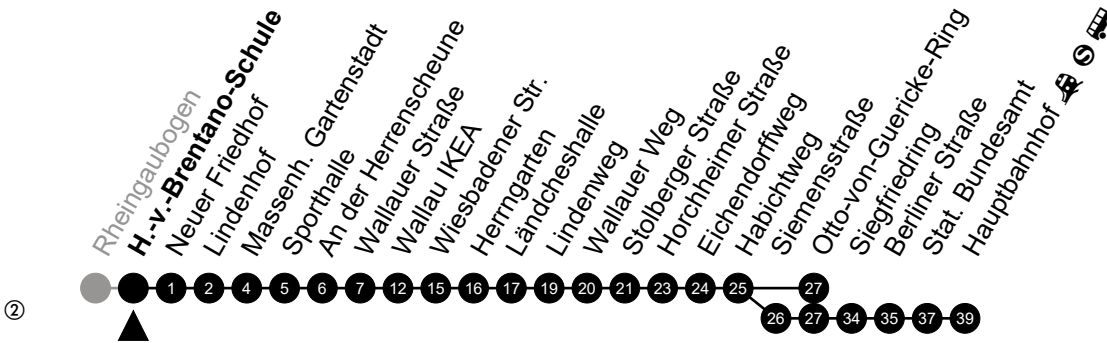

46

H.-v.-Brentano-Schule

Richtung: Wiesbaden

🕒	Montag - Freitag	Samstag	Sonn-/Feiertag	🕒
4	-	-	-	4
5	-	-	-	5
6	20_A	-	-	6
7	07_B	-	-	7
8	25 55	-	-	8
9	-	-	-	9
10	25	-	-	10
11	37	-	-	11
12	25	-	-	12
13	25_C 55^S	-	-	13
14	25	-	-	14
15	25	-	-	15
16	25	-	-	16
17	25_C	-	-	17
18	25	-	-	18
19	25_C	-	-	19
20	25_C	-	-	20
21	-	-	-	21
22	-	-	-	22
23	-	-	-	23

Am 24. und 31.12 Verkehr wie am Samstag.

Fahrpläne unter www.eswe-verkehr.de oder in der RMV-Auskunft abrufbar.

A = fährt bis Stolberger Straße

B = fährt bis Wallauer Weg

C = fährt bis Hauptbahnhof

S = an Schultagen