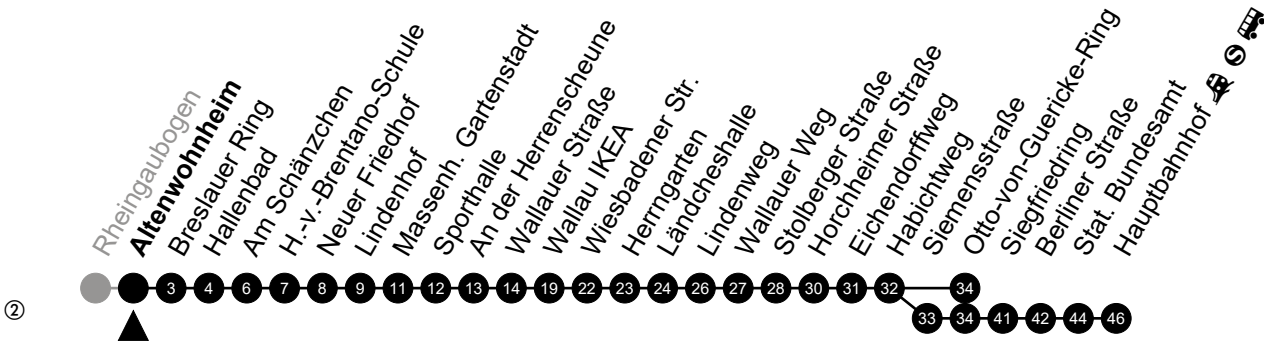

Am 24. und 31.12 Verkehr wie am Samstag.
Fahrpläne unter www.eswe-verkehr.de oder in der RMV-Auskunft abrufbar.

A = fährt bis Hauptbahnhof

S = an Schultagen

46

Altenwohnheim Richtung: Wiesbaden

🕒	Montag - Freitag	Samstag	Sonn-/Feiertag	🕒
4	-	-	-	4
5	-	-	-	5
6	-	-	-	6
7	-	-	-	7
8	18 48	-	-	8
9	-	-	-	9
10	18	-	-	10
11	30	-	-	11
12	18	-	-	12
13	18 ^A 48 ^S	-	-	13
14	18	-	-	14
15	18	-	-	15
16	18	-	-	16
17	-	-	-	17
18	-	-	-	18
19	-	-	-	19
20	-	-	-	20
21	-	-	-	21
22	-	-	-	22
23	-	-	-	23