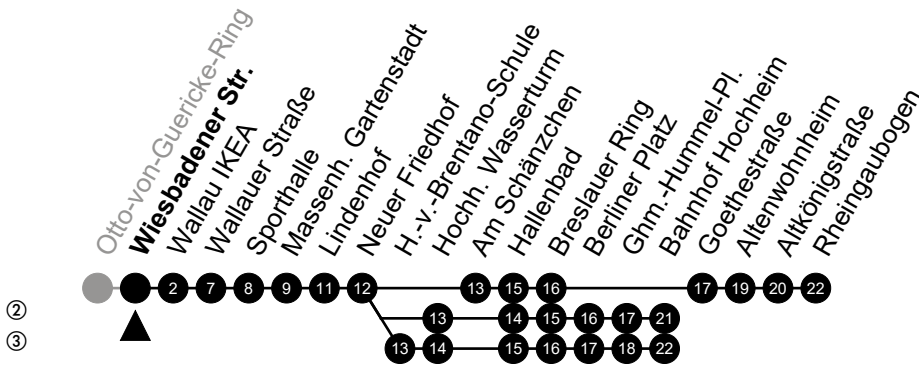

46

Wiesbadener Str. Richtung: Hochheim

🕒	Montag - Freitag	Samstag	Sonn-/Feiertag	🕒
4	-	-	-	4
5	46^②	-	-	5
6	37^②	-	-	6
7	15^{S ③} 45	-	-	7
8	05	-	-	8
9	45	-	-	9
10	45	-	-	10
11	45	-	-	11
12	45	-	-	12
13	45	-	-	13
14	45	-	-	14
15	45	-	-	15
16	45^②	-	-	16
17	45^②	-	-	17
18	45^②	-	-	18
19	45^②	-	-	19
20	-	-	-	20
21	-	-	-	21
22	-	-	-	22
23	-	-	-	23

Am 24. und 31.12 Verkehr wie am Samstag.
Fahrpläne unter www.eswe-verkehr.de oder in der RMV-Auskunft abrufbar.

S = an Schultagen