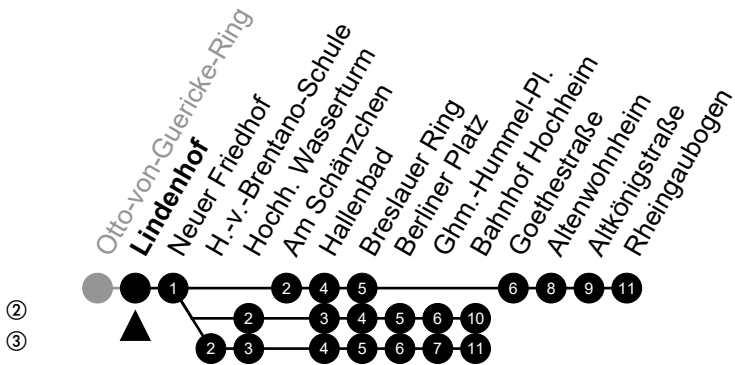

Am 24. und 31.12 Verkehr wie am Samstag.

Fahrpläne unter www.eswe-verkehr.de oder in der RMV-Auskunft abrufbar.

A = fährt bis Lindenhof

S = an Schultagen

46

Lindenhof Richtung: Hochheim

🕒	Montag - Freitag	Samstag	Sonn-/Feiertag	🕒
4	-	-	-	4
5	57 ^②	-	-	5
6	48 ^②	-	-	6
7	26 ^{S ③} 56	-	-	7
8	16	-	-	8
9	56	-	-	9
10	56	-	-	10
11	56	-	-	11
12	56	-	-	12
13	56	-	-	13
14	56	-	-	14
15	56	-	-	15
16	56 ^②	-	-	16
17	56 ^②	-	-	17
18	56 ^②	-	-	18
19	56 ^②	-	-	19
20	-	-	-	20
21	-	-	-	21
22	-	-	-	22
23	-	-	-	23