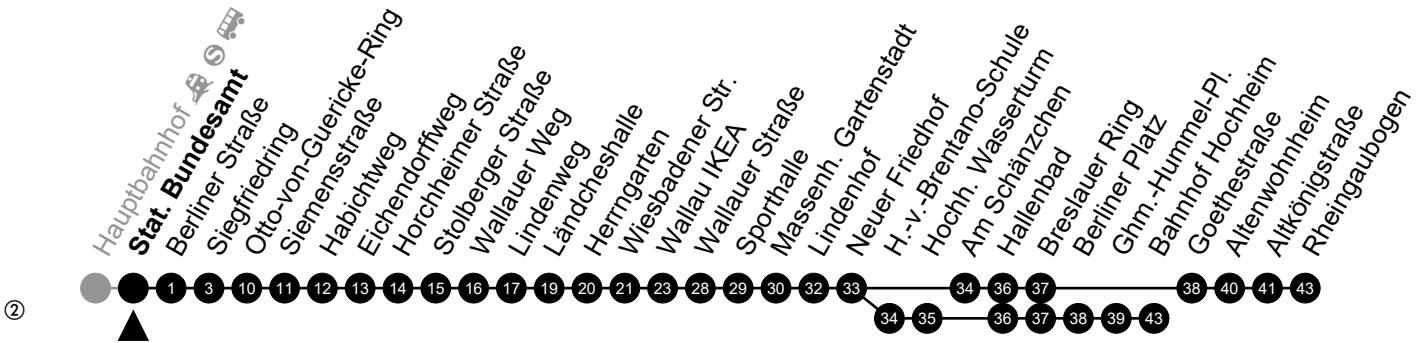

46

Stat. Bundesamt Richtung: Hochheim

🕒	Montag - Freitag	Samstag	Sonn-/Feiertag	🕒
4	-	-	-	4
5	-	-	-	5
6	54^S ②	-	-	6
7	24	-	-	7
8	-	-	-	8
9	-	-	-	9
10	-	-	-	10
11	-	-	-	11
12	-	-	-	12
13	-	-	-	13
14	-	-	-	14
15	-	-	-	15
16	-	-	-	16
17	-	-	-	17
18	-	-	-	18
19	-	-	-	19
20	-	-	-	20
21	-	-	-	21
22	-	-	-	22
23	-	-	-	23

Am 24. und 31.12 Verkehr wie am Samstag.
Fahrpläne unter www.eswe-verkehr.de oder in der RMV-Auskunft abrufbar.

S = an Schultagen