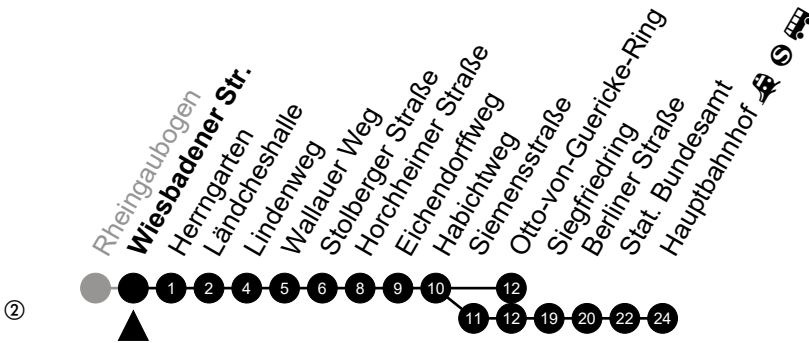

46

Wiesbadener Str. Richtung: Wiesbaden

🕒	Montag - Freitag	Samstag	Sonn-/Feiertag	🕒
4	-	-	-	4
5	-	-	-	5
6	35_A	-	-	6
7	22_B	-	-	7
8	40	-	-	8
9	10	-	-	9
10	40	-	-	10
11	52	-	-	11
12	40	-	-	12
13	40[ⓐ]_C	-	-	13
14	10[Ⓢ] 40	-	-	14
15	40	-	-	15
16	40	-	-	16
17	40[ⓐ]_C	-	-	17
18	40	-	-	18
19	40[ⓐ]_C	-	-	19
20	40[ⓐ]_C	-	-	20
21	-	-	-	21
22	-	-	-	22
23	-	-	-	23

Am 24. und 31.12 Verkehr wie am Samstag.

Fahrpläne unter www.eswe-verkehr.de oder in der RMV-Auskunft abrufbar.

A = fährt bis Stolberger Straße

B = fährt bis Wallauer Weg

C = fährt bis Hauptbahnhof

S = an Schultagen