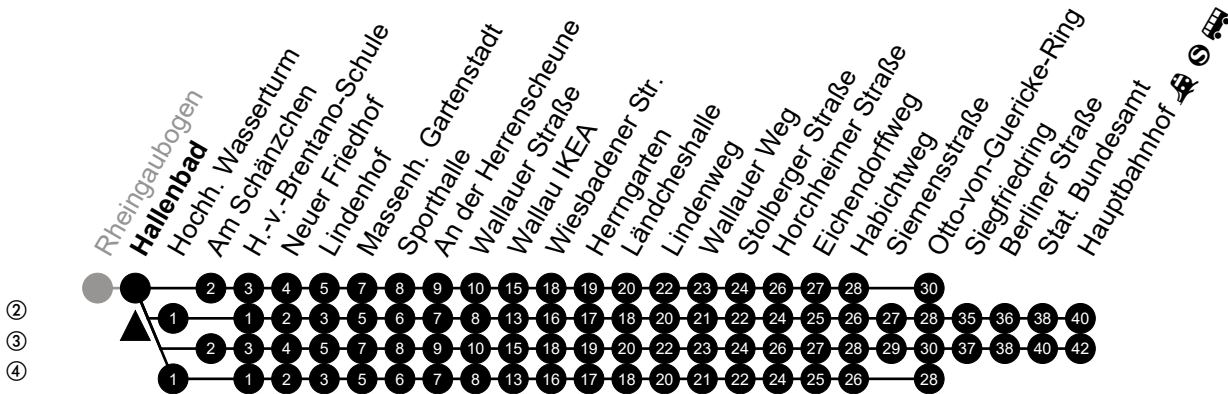

Am 24. und 31.12 Verkehr wie am Samstag.
Fahrpläne unter www.eswe-verkehr.de oder in der RMV-Auskunft abrufbar.

A = fährt bis Stolberger Straße
C = fährt bis Hauptbahnhof

B = fährt bis Wallauer Weg
S = an Schultagen

46

Hallenbad Richtung: Wiesbaden

🕒	Montag - Freitag	Samstag	Sonn-/Feiertag	🕒
4	-	-	-	4
5	-	-	-	5
6	19 [Ⓐ]	-	-	6
7	06 [Ⓑ]	-	-	7
8	22 52	-	-	8
9	-	-	-	9
10	22	-	-	10
11	34	-	-	11
12	22	-	-	12
13	22 [Ⓒ] 52 [Ⓢ]	-	-	13
14	22	-	-	14
15	22	-	-	15
16	22	-	-	16
17	24 [Ⓒ]	-	-	17
18	24 [Ⓓ]	-	-	18
19	24 [Ⓒ]	-	-	19
20	24 [Ⓒ]	-	-	20
21	-	-	-	21
22	-	-	-	22
23	-	-	-	23