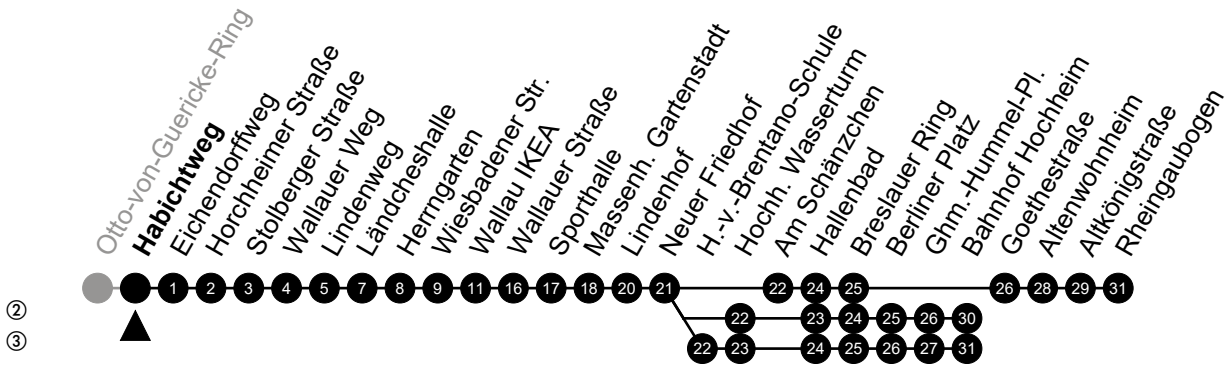

46

Habichtweg Richtung: Hochheim

②
③

🕒	Montag - Freitag	Samstag	Sonn-/Feiertag	🕒
4	-	-	-	4
5	37^②	-	-	5
6	-	-	-	6
7	06^{S ③} 36 56	-	-	7
8	-	-	-	8
9	36	-	-	9
10	36	-	-	10
11	36	-	-	11
12	36	-	-	12
13	36	-	-	13
14	36	-	-	14
15	36	-	-	15
16	36^②	-	-	16
17	36^②	-	-	17
18	36^②	-	-	18
19	36^②	-	-	19
20	-	-	-	20
21	-	-	-	21
22	-	-	-	22
23	-	-	-	23

Am 24. und 31.12 Verkehr wie am Samstag.
Fahrpläne unter www.eswe-verkehr.de oder in der RMV-Auskunft abrufbar.

S = an Schultagen