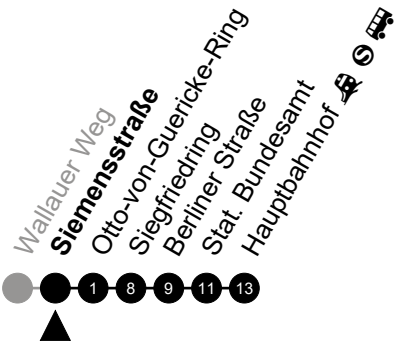

Am 24. und 31.12 Verkehr wie am Samstag.
Fahrpläne unter www.eswe-verkehr.de oder in der RMV-Auskunft abrufbar.

A = fährt bis Hauptbahnhof

S = an Schultagen

46

Siemensstraße Richtung: Wiesbaden

🕒	Montag - Freitag	Samstag	Sonn-/Feiertag	🕒
4	-	-	-	4
5	-	-	-	5
6	-	-	-	6
7	06 ^S _A 24 ^S _A 28 ^S _A	-	-	7
8	-	-	-	8
9	-	-	-	9
10	-	-	-	10
11	-	-	-	11
12	-	-	-	12
13	51 _A	-	-	13
14	-	-	-	14
15	-	-	-	15
16	-	-	-	16
17	36 ^S _A 51 _A	-	-	17
18	-	-	-	18
19	51 _A	-	-	19
20	51 _A	-	-	20
21	03 _A	-	-	21
22	-	-	-	22
23	-	-	-	23