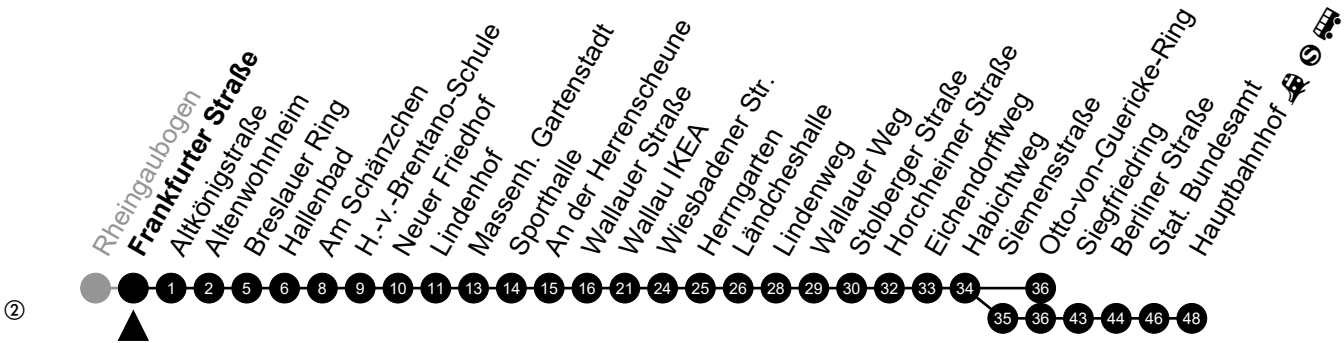

Am 24. und 31.12 Verkehr wie am Samstag.
 Fahrpläne unter www.eswe-verkehr.de oder in der RMV-Auskunft abrufbar.

A = fährt bis Hauptbahnhof

S = an Schultagen

46

Frankfurter Straße Richtung: Wiesbaden

🕒	Montag - Freitag	Samstag	Sonn-/Feiertag	🕒
4	-	-	-	4
5	-	-	-	5
6	-	-	-	6
7	-	-	-	7
8	16 46	-	-	8
9	-	-	-	9
10	16	-	-	10
11	28	-	-	11
12	16	-	-	12
13	16 ^A 46 ^S	-	-	13
14	16	-	-	14
15	16	-	-	15
16	16	-	-	16
17	-	-	-	17
18	-	-	-	18
19	-	-	-	19
20	-	-	-	20
21	-	-	-	21
22	-	-	-	22
23	-	-	-	23

Am 24. und 31.12 Verkehr wie am Samstag.
 Fahrpläne unter www.eswe-verkehr.de oder in der RMV-Auskunft abrufbar.

A = fährt bis Hauptbahnhof

S = an Schultagen

46

Altkönigstraße Richtung: Wiesbaden

🕒	Montag - Freitag	Samstag	Sonn-/Feiertag	🕒
4	-	-	-	4
5	-	-	-	5
6	-	-	-	6
7	-	-	-	7
8	17 47	-	-	8
9	-	-	-	9
10	17	-	-	10
11	29	-	-	11
12	17	-	-	12
13	17 ^A 47 ^S	-	-	13
14	17	-	-	14
15	17	-	-	15
16	17	-	-	16
17	-	-	-	17
18	-	-	-	18
19	-	-	-	19
20	-	-	-	20
21	-	-	-	21
22	-	-	-	22
23	-	-	-	23