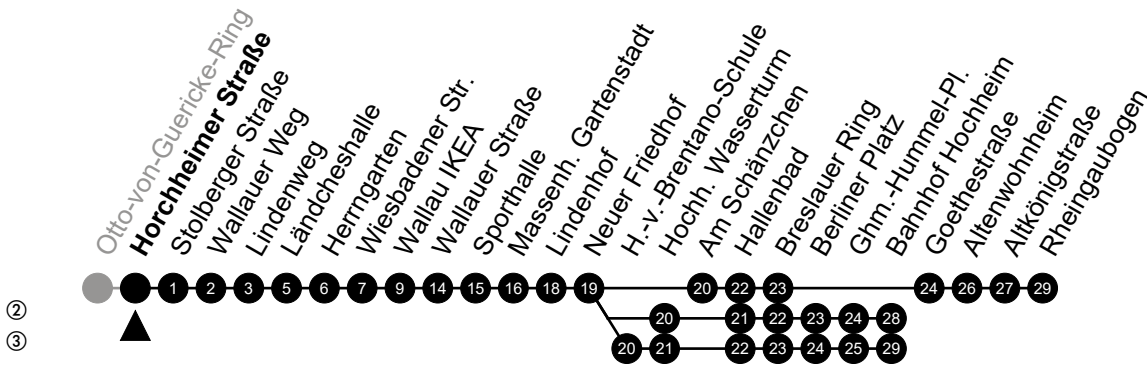

46

Horchheimer Straße Richtung: Hochheim

🕒	Montag - Freitag	Samstag	Sonn-/Feiertag	🕒
4	-	-	-	4
5	39^②	-	-	5
6	-	-	-	6
7	08^{S ③} 38 58	-	-	7
8	-	-	-	8
9	38	-	-	9
10	38	-	-	10
11	38	-	-	11
12	38	-	-	12
13	38	-	-	13
14	38	-	-	14
15	38	-	-	15
16	38^②	-	-	16
17	38^②	-	-	17
18	38^②	-	-	18
19	38^②	-	-	19
20	-	-	-	20
21	-	-	-	21
22	-	-	-	22
23	-	-	-	23

Am 24. und 31.12 Verkehr wie am Samstag.
Fahrpläne unter www.eswe-verkehr.de oder in der RMV-Auskunft abrufbar.

S = an Schultagen