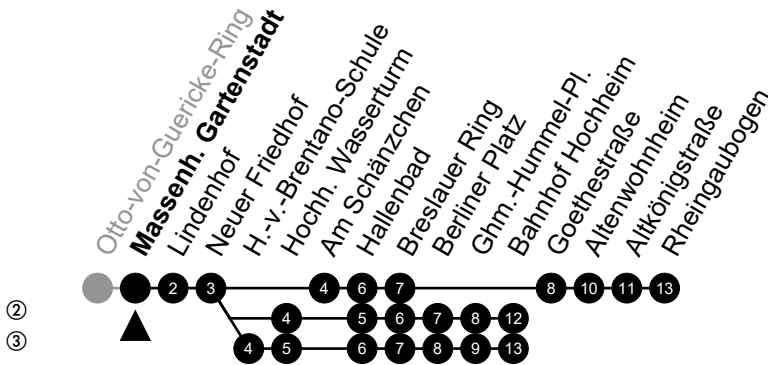

Am 24. und 31.12 Verkehr wie am Samstag.
Fahrpläne unter www.eswe-verkehr.de oder in der RMV-Auskunft abrufbar.

A = fährt bis Lindenhof

S = an Schultagen

46

Massenh. Gartenstadt Richtung: Hochheim

🕒	Montag - Freitag	Samstag	Sonn-/Feiertag	🕒
4	-	-	-	4
5	55 ^②	-	-	5
6	46 ^②	-	-	6
7	24 ^{S ③} 54	-	-	7
8	14	-	-	8
9	54	-	-	9
10	54	-	-	10
11	54	-	-	11
12	36 ^S _A 54	-	-	12
13	29 ^S _A 54	-	-	13
14	54	-	-	14
15	54	-	-	15
16	54 ^②	-	-	16
17	54 ^②	-	-	17
18	54 ^②	-	-	18
19	54 ^②	-	-	19
20	-	-	-	20
21	-	-	-	21
22	-	-	-	22
23	-	-	-	23