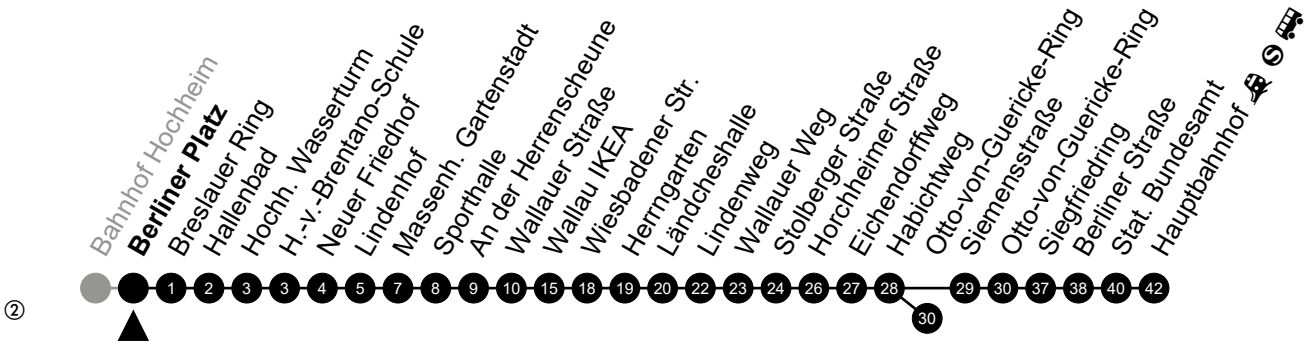

Am 24. und 31.12 Verkehr wie am Samstag.

Fahrpläne unter www.eswe-verkehr.de oder in der RMV-Auskunft abrufbar.

A = fährt bis Stolberger Straße
 C = fährt bis Hauptbahnhof

B = fährt bis Wallauer Weg

46

Berliner Platz Richtung: Wiesbaden