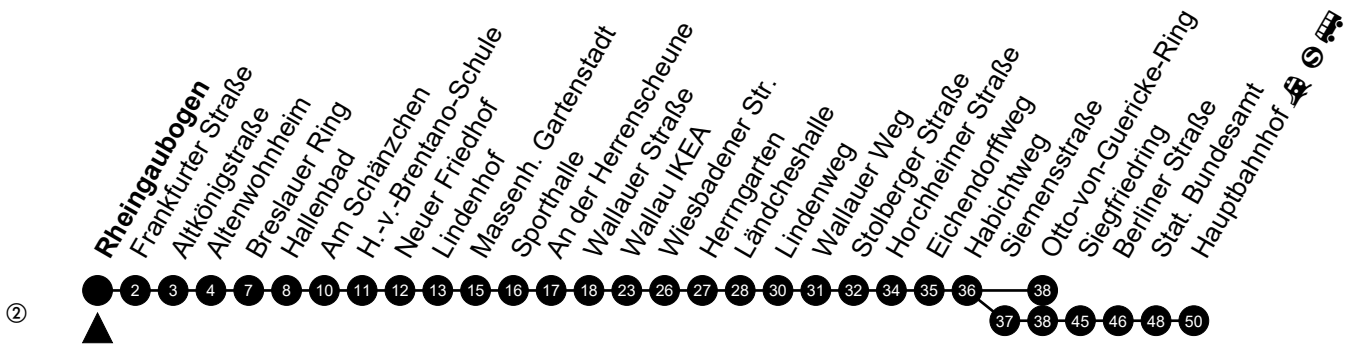

Am 24. und 31.12 Verkehr wie am Samstag.
 Fahrpläne unter www.eswe-verkehr.de oder in der RMV-Auskunft abrufbar.

A = fährt bis Stolberger Straße
 C = fährt bis Hauptbahnhof

B = fährt bis Wallauer Weg

46

Rheingaubogen Richtung: Wiesbaden