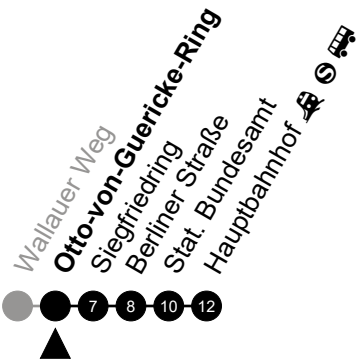

Am 24. und 31.12 Verkehr wie am Samstag.
 Fahrpläne unter www.eswe-verkehr.de oder in der RMV-Auskunft abrufbar.

A = fährt bis Hauptbahnhof

S = an Schultagen

46

Otto-von-Guericke-Ring Richtung: Wiesbaden

🕒	Montag - Freitag	Samstag	Sonn-/Feiertag	🕒
4	-	-	-	4
5	-	-	-	5
6	-	-	-	6
7	07 ^S _A 25 ^S _A 29 ^S _A	-	-	7
8	-	-	-	8
9	-	-	-	9
10	-	-	-	10
11	-	-	-	11
12	-	-	-	12
13	52 _A	-	-	13
14	-	-	-	14
15	-	-	-	15
16	-	-	-	16
17	37 ^S _A 52 _A	-	-	17
18	-	-	-	18
19	52 _A	-	-	19
20	52 _A	-	-	20
21	04 _A	-	-	21
22	-	-	-	22
23	-	-	-	23