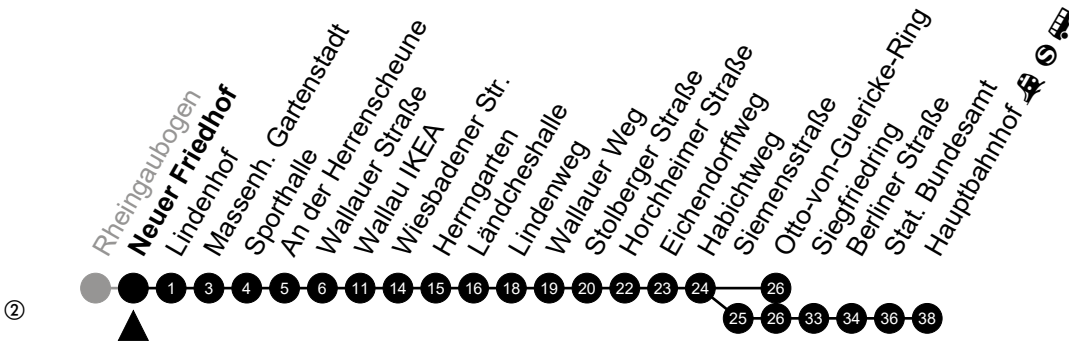

46

Neuer Friedhof Richtung: Wiesbaden

🕒	Montag - Freitag	Samstag	Sonn-/Feiertag	🕒
4	-	-	-	4
5	-	-	-	5
6	21_A	-	-	6
7	08_B	-	-	7
8	26 56	-	-	8
9	-	-	-	9
10	26	-	-	10
11	38	-	-	11
12	26	-	-	12
13	26[ⓐ]_C 56^S	-	-	13
14	26	-	-	14
15	26	-	-	15
16	26	-	-	16
17	26[ⓐ]_C	-	-	17
18	26	-	-	18
19	26[ⓐ]_C	-	-	19
20	26[ⓐ]_C	-	-	20
21	-	-	-	21
22	-	-	-	22
23	-	-	-	23

Am 24. und 31.12 Verkehr wie am Samstag.

Fahrpläne unter www.eswe-verkehr.de oder in der RMV-Auskunft abrufbar.

A = fährt bis Stolberger Straße

B = fährt bis Wallauer Weg

C = fährt bis Hauptbahnhof

S = an Schultagen