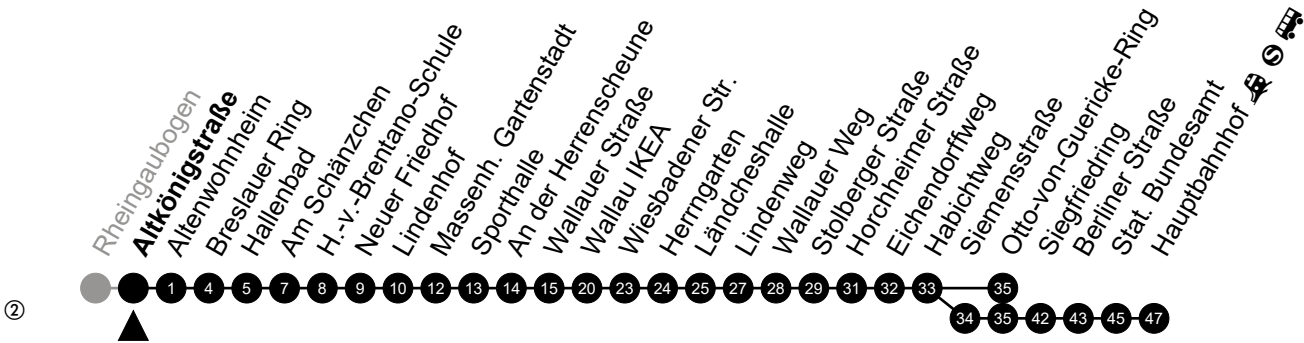

Am 24. und 31.12 Verkehr wie am Samstag.
 Fahrpläne unter www.eswe-verkehr.de oder in der RMV-Auskunft abrufbar.

A = fährt bis Hauptbahnhof

S = an Schultagen

46

Altkönigstraße Richtung: Wiesbaden

🕒	Montag - Freitag	Samstag	Sonn-/Feiertag	🕒
4	-	-	-	4
5	-	-	-	5
6	-	-	-	6
7	-	-	-	7
8	17 47	-	-	8
9	-	-	-	9
10	17	-	-	10
11	29	-	-	11
12	17	-	-	12
13	17 ^A 47 ^S	-	-	13
14	17	-	-	14
15	17	-	-	15
16	17	-	-	16
17	-	-	-	17
18	-	-	-	18
19	-	-	-	19
20	-	-	-	20
21	-	-	-	21
22	-	-	-	22
23	-	-	-	23

Am 24. und 31.12 Verkehr wie am Samstag.
Fahrpläne unter www.eswe-verkehr.de oder in der RMV-Auskunft abrufbar.

A = fährt bis Hauptbahnhof

S = an Schultagen

46

Altenwohnheim Richtung: Wiesbaden

🕒	Montag - Freitag	Samstag	Sonn-/Feiertag	🕒
4	-	-	-	4
5	-	-	-	5
6	-	-	-	6
7	-	-	-	7
8	18 48	-	-	8
9	-	-	-	9
10	18	-	-	10
11	30	-	-	11
12	18	-	-	12
13	18 ^A 48 ^S	-	-	13
14	18	-	-	14
15	18	-	-	15
16	18	-	-	16
17	-	-	-	17
18	-	-	-	18
19	-	-	-	19
20	-	-	-	20
21	-	-	-	21
22	-	-	-	22
23	-	-	-	23