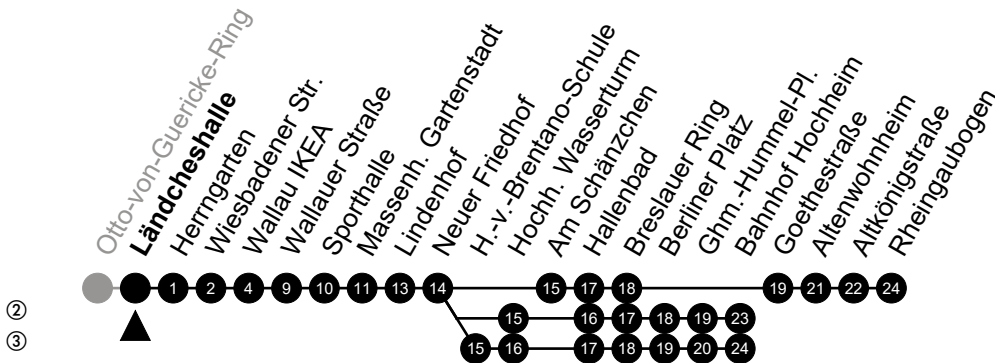

Am 24. und 31.12 Verkehr wie am Samstag.
 Fahrpläne unter www.eswe-verkehr.de oder in der RMV-Auskunft abrufbar.

S = an Schultagen

46

Lindenweg Richtung: Hochheim

🕒	Montag - Freitag	Samstag	Sonn-/Feiertag	🕒
4	-	-	-	4
5	42 ^②	-	-	5
6	33 ^②	-	-	6
7	11 ^{S ③} 41	-	-	7
8	01	-	-	8
9	41	-	-	9
10	41	-	-	10
11	41	-	-	11
12	41	-	-	12
13	41	-	-	13
14	41	-	-	14
15	41	-	-	15
16	41 ^②	-	-	16
17	41 ^②	-	-	17
18	41 ^②	-	-	18
19	41 ^②	-	-	19
20	-	-	-	20
21	-	-	-	21
22	-	-	-	22
23	-	-	-	23

Am 24. und 31.12 Verkehr wie am Samstag.
 Fahrpläne unter www.eswe-verkehr.de oder in der RMV-Auskunft abrufbar.

S = an Schultagen

46

Ländcheshalle Richtung: Hochheim

②
 ③

🕒	Montag - Freitag	Samstag	Sonn-/Feiertag	🕒
4	-	-	-	4
5	44 ^②	-	-	5
6	35 ^②	-	-	6
7	13 ^{S ③} 43	-	-	7
8	03	-	-	8
9	43	-	-	9
10	43	-	-	10
11	43	-	-	11
12	43	-	-	12
13	43	-	-	13
14	43	-	-	14
15	43	-	-	15
16	43 ^②	-	-	16
17	43 ^②	-	-	17
18	43 ^②	-	-	18
19	43 ^②	-	-	19
20	-	-	-	20
21	-	-	-	21
22	-	-	-	22
23	-	-	-	23