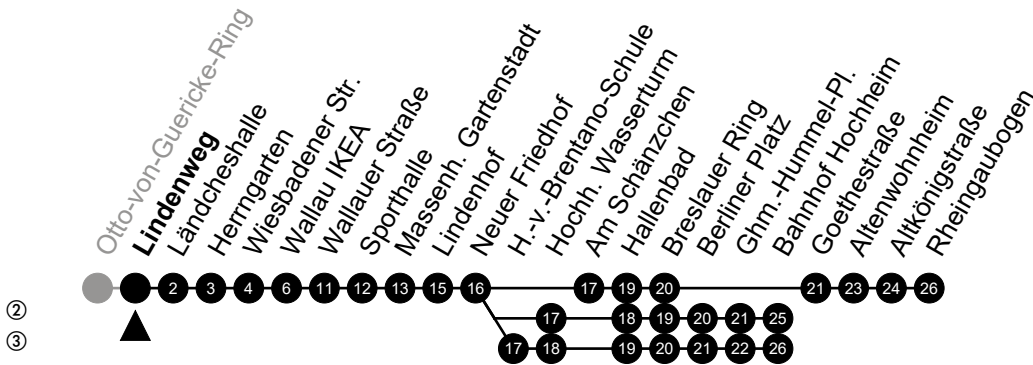

46

Lindenweg Richtung: Hochheim

🕒	Montag - Freitag	Samstag	Sonn-/Feiertag	🕒
4	-	-	-	4
5	42^②	-	-	5
6	33^②	-	-	6
7	11^{S ③} 41	-	-	7
8	01	-	-	8
9	41	-	-	9
10	41	-	-	10
11	41	-	-	11
12	41	-	-	12
13	41	-	-	13
14	41	-	-	14
15	41	-	-	15
16	41^②	-	-	16
17	41^②	-	-	17
18	41^②	-	-	18
19	41^②	-	-	19
20	-	-	-	20
21	-	-	-	21
22	-	-	-	22
23	-	-	-	23

Am 24. und 31.12 Verkehr wie am Samstag.
Fahrpläne unter www.eswe-verkehr.de oder in der RMV-Auskunft abrufbar.

S = an Schultagen