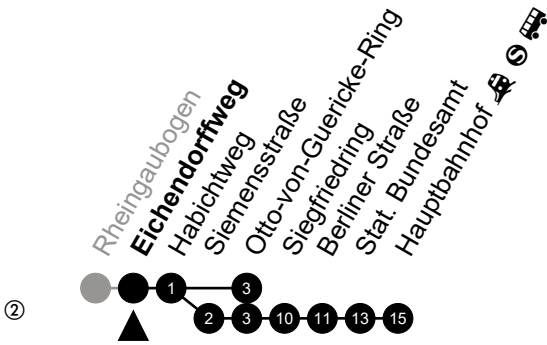

Am 24. und 31.12 Verkehr wie am Samstag.

Fahrpläne unter www.eswe-verkehr.de oder in der RMV-Auskunft abrufbar.

A = fährt bis Hauptbahnhof

S = an Schultagen

46

Eichendorffweg Richtung: Wiesbaden

🕒	Montag - Freitag	Samstag	Sonn-/Feiertag	🕒
4	-	-	-	4
5	-	-	-	5
6	-	-	-	6
7	04 ^S _A ② 22 ^S _A ② 26 ^S _A ②	-	-	7
8	49	-	-	8
9	19	-	-	9
10	49	-	-	10
11	-	-	-	11
12	01 49	-	-	12
13	49 ^② _A	-	-	13
14	19 ^S 49	-	-	14
15	49	-	-	15
16	49	-	-	16
17	34 ^S _A ② 49 ^② _A	-	-	17
18	49	-	-	18
19	49 ^② _A	-	-	19
20	49 ^② _A	-	-	20
21	01 ^② _A	-	-	21
22	-	-	-	22
23	-	-	-	23