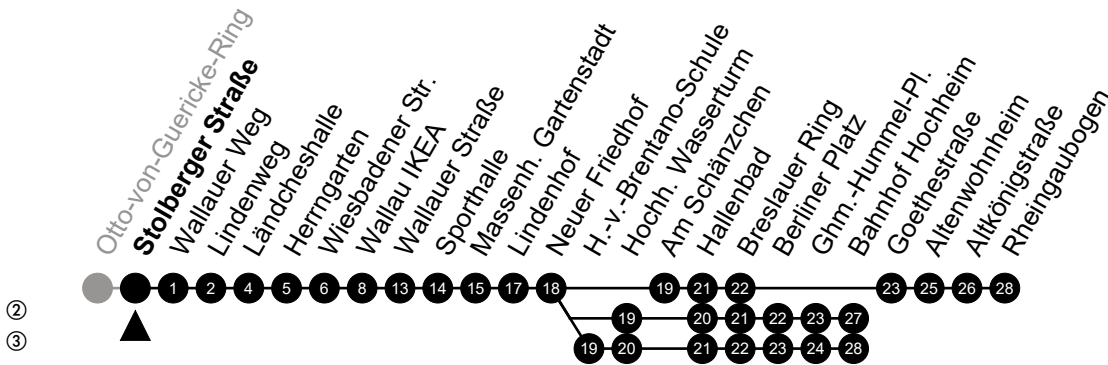

46

Stolberger Straße Richtung: Hochheim

🕒	Montag - Freitag	Samstag	Sonn-/Feiertag	🕒
4	-	-	-	4
5	40^②	-	-	5
6	-	-	-	6
7	09^{S ③} 39 59	-	-	7
8	-	-	-	8
9	39	-	-	9
10	39	-	-	10
11	39	-	-	11
12	39	-	-	12
13	39	-	-	13
14	39	-	-	14
15	39	-	-	15
16	39^②	-	-	16
17	39^②	-	-	17
18	39^②	-	-	18
19	39^②	-	-	19
20	-	-	-	20
21	-	-	-	21
22	-	-	-	22
23	-	-	-	23

Am 24. und 31.12 Verkehr wie am Samstag.
Fahrpläne unter www.eswe-verkehr.de oder in der RMV-Auskunft abrufbar.

S = an Schultagen