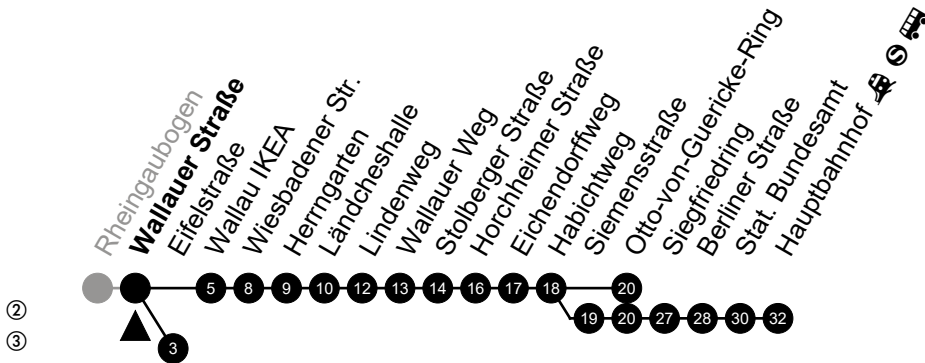

46

Wallauer Straße Richtung: Wiesbaden

🕒	Montag - Freitag	Samstag	Sonn-/Feiertag	🕒
4	-	-	-	4
5	-	-	-	5
6	27_A	-	-	6
7	14_B 53^S ③	-	-	7
8	32	-	-	8
9	02	-	-	9
10	32	-	-	10
11	44	-	-	11
12	32	-	-	12
13	32[ⓐ]_C	-	-	13
14	02^S 32	-	-	14
15	32	-	-	15
16	32	-	-	16
17	32[ⓐ]_C	-	-	17
18	32	-	-	18
19	32[ⓐ]_C	-	-	19
20	32[ⓐ]_C	-	-	20
21	-	-	-	21
22	-	-	-	22
23	-	-	-	23

Am 24. und 31.12 Verkehr wie am Samstag.

Fahrpläne unter www.eswe-verkehr.de oder in der RMV-Auskunft abrufbar.

A = fährt bis Stolberger Straße

B = fährt bis Wallauer Weg

C = fährt bis Hauptbahnhof

S = an Schultagen