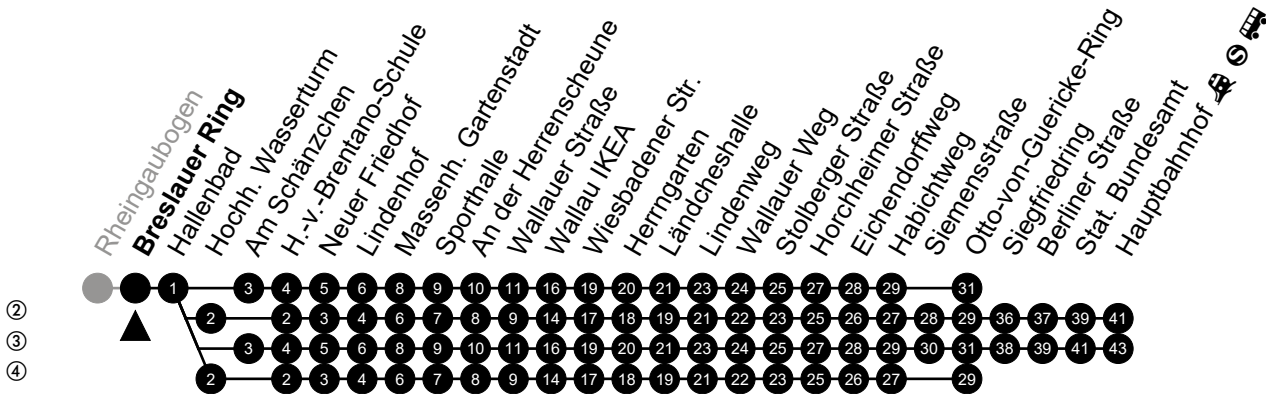

Am 24. und 31.12 Verkehr wie am Samstag.
Fahrpläne unter www.eswe-verkehr.de oder in der RMV-Auskunft abrufbar.

A = fährt bis Hauptbahnhof

S = an Schultagen

46

Altenwohnheim Richtung: Wiesbaden

🕒	Montag - Freitag	Samstag	Sonn-/Feiertag	🕒
4	-	-	-	4
5	-	-	-	5
6	-	-	-	6
7	-	-	-	7
8	18 48	-	-	8
9	-	-	-	9
10	18	-	-	10
11	30	-	-	11
12	18	-	-	12
13	18 ^A 48 ^S	-	-	13
14	18	-	-	14
15	18	-	-	15
16	18	-	-	16
17	-	-	-	17
18	-	-	-	18
19	-	-	-	19
20	-	-	-	20
21	-	-	-	21
22	-	-	-	22
23	-	-	-	23

Am 24. und 31.12 Verkehr wie am Samstag.
 Fahrpläne unter www.eswe-verkehr.de oder in der RMV-Auskunft abrufbar.

A = fährt bis Hauptbahnhof

S = an Schultagen

46

Breslauer Ring Richtung: Wiesbaden

🕒	Montag - Freitag	Samstag	Sonn-/Feiertag	🕒
4	-	-	-	4
5	-	-	-	5
6	18 ^A	-	-	6
7	05 ^B	-	-	7
8	21 51	-	-	8
9	-	-	-	9
10	21	-	-	10
11	33	-	-	11
12	21	-	-	12
13	21 ^C 51 ^S	-	-	13
14	21	-	-	14
15	21	-	-	15
16	21	-	-	16
17	23 ^C	-	-	17
18	23 ^C	-	-	18
19	23 ^C	-	-	19
20	23 ^C	-	-	20
21	-	-	-	21
22	-	-	-	22
23	-	-	-	23

Am 24. und 31.12 Verkehr wie am Samstag.
Fahrpläne unter www.eswe-verkehr.de oder in der RMV-Auskunft abrufbar.

A = fährt bis Stolberger Straße
C = fährt bis Hauptbahnhof

B = fährt bis Wallauer Weg
S = an Schultagen