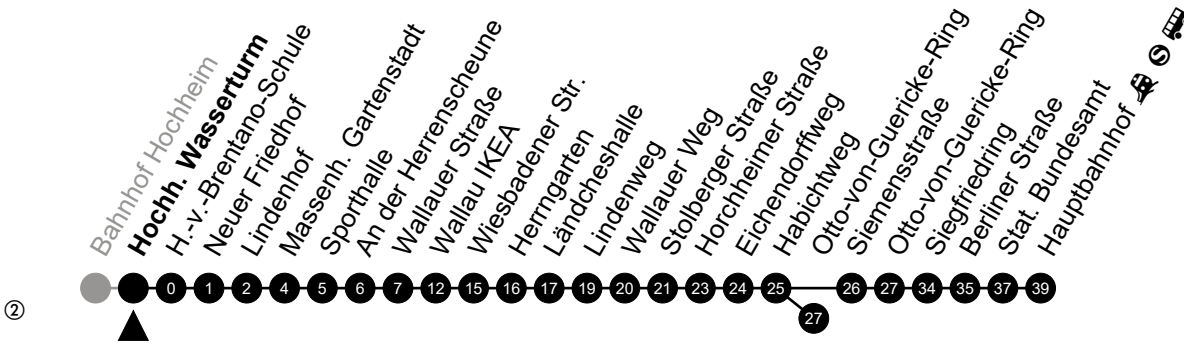

46

Am Schänzchen Richtung: Wiesbaden

🕒	Montag - Freitag	Samstag	Sonn-/Feiertag	🕒
4	-	-	-	4
5	-	-	-	5
6	-	-	-	6
7	-	-	-	7
8	24 54	-	-	8
9	-	-	-	9
10	24	-	-	10
11	36	-	-	11
12	24	-	-	12
13	24 ^A 54 ^S	-	-	13
14	24	-	-	14
15	24	-	-	15
16	24	-	-	16
17	-	-	-	17
18	-	-	-	18
19	-	-	-	19
20	-	-	-	20
21	-	-	-	21
22	-	-	-	22
23	-	-	-	23

Am 24. und 31.12 Verkehr wie am Samstag.
 Fahrpläne unter www.eswe-verkehr.de oder in der RMV-Auskunft abrufbar.

A = fährt bis Hauptbahnhof

S = an Schultagen

46

Hochh. Wasserturm Richtung: Wiesbaden

🕒	Montag - Freitag	Samstag	Sonn-/Feiertag	🕒
4	-	-	-	4
5	-	-	-	5
6	20 _A	-	-	6
7	07 _B	-	-	7
8	-	-	-	8
9	-	-	-	9
10	-	-	-	10
11	-	-	-	11
12	-	-	-	12
13	-	-	-	13
14	-	-	-	14
15	-	-	-	15
16	-	-	-	16
17	25 _C	-	-	17
18	25 ^②	-	-	18
19	25 _C	-	-	19
20	25 _C	-	-	20
21	-	-	-	21
22	-	-	-	22
23	-	-	-	23