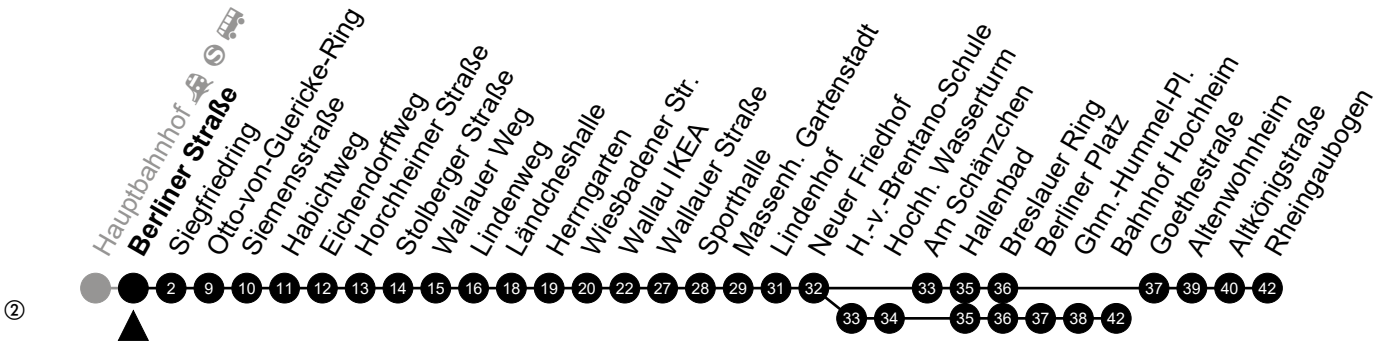

46

Berliner Straße Richtung: Hochheim

🕒	Montag - Freitag	Samstag	Sonn-/Feiertag	🕒
4	-	-	-	4
5	-	-	-	5
6	55^S ②	-	-	6
7	25	-	-	7
8	-	-	-	8
9	-	-	-	9
10	-	-	-	10
11	-	-	-	11
12	-	-	-	12
13	-	-	-	13
14	-	-	-	14
15	-	-	-	15
16	-	-	-	16
17	-	-	-	17
18	-	-	-	18
19	-	-	-	19
20	-	-	-	20
21	-	-	-	21
22	-	-	-	22
23	-	-	-	23

Am 24. und 31.12 Verkehr wie am Samstag.
Fahrpläne unter www.eswe-verkehr.de oder in der RMV-Auskunft abrufbar.

S = an Schultagen