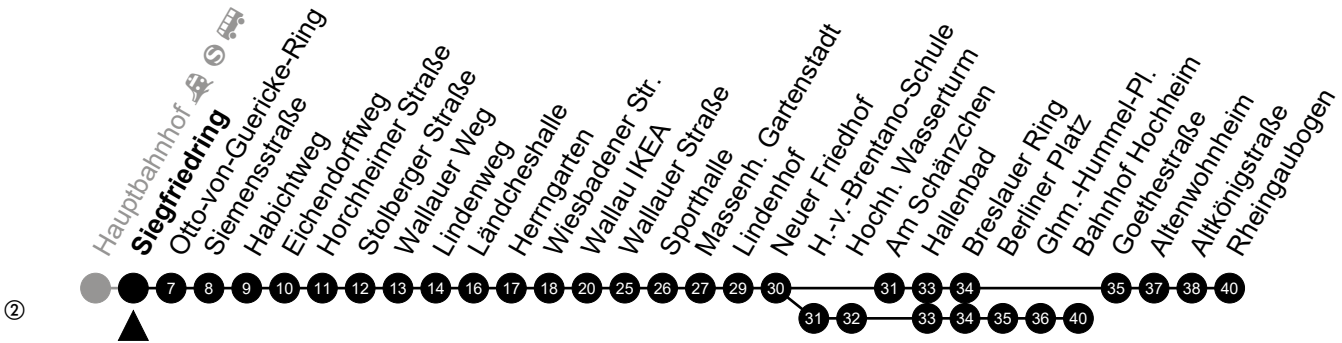

Am 24. und 31.12 Verkehr wie am Samstag.
 Fahrpläne unter www.eswe-verkehr.de oder in der RMV-Auskunft abrufbar.

S = an Schultagen

46

Berliner Straße Richtung: Hochheim

🕒	Montag - Freitag	Samstag	Sonn-/Feiertag	🕒
4	-	-	-	4
5	-	-	-	5
6	55 ^S ②	-	-	6
7	25	-	-	7
8	-	-	-	8
9	-	-	-	9
10	-	-	-	10
11	-	-	-	11
12	-	-	-	12
13	-	-	-	13
14	-	-	-	14
15	-	-	-	15
16	-	-	-	16
17	-	-	-	17
18	-	-	-	18
19	-	-	-	19
20	-	-	-	20
21	-	-	-	21
22	-	-	-	22
23	-	-	-	23

Am 24. und 31.12 Verkehr wie am Samstag.
 Fahrpläne unter www.eswe-verkehr.de oder in der RMV-Auskunft abrufbar.

S = an Schultagen

46

Siegfriedring Richtung: Hochheim

🕒	Montag - Freitag	Samstag	Sonn-/Feiertag	🕒
4	-	-	-	4
5	-	-	-	5
6	57 ^S ②	-	-	6
7	27	-	-	7
8	-	-	-	8
9	-	-	-	9
10	-	-	-	10
11	-	-	-	11
12	-	-	-	12
13	-	-	-	13
14	-	-	-	14
15	-	-	-	15
16	-	-	-	16
17	-	-	-	17
18	-	-	-	18
19	-	-	-	19
20	-	-	-	20
21	-	-	-	21
22	-	-	-	22
23	-	-	-	23