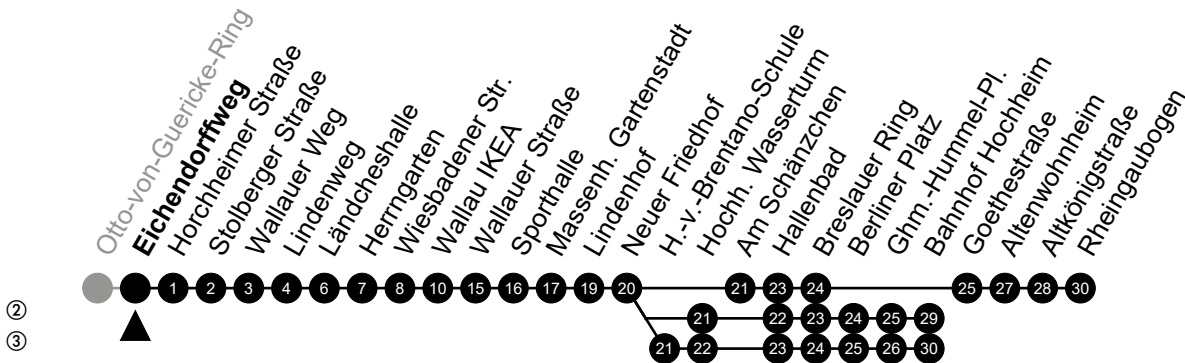

46

Eichendorffweg Richtung: Hochheim

🕒	Montag - Freitag	Samstag	Sonn-/Feiertag	🕒
4	-	-	-	4
5	38^②	-	-	5
6	-	-	-	6
7	07^{S ③} 37 57	-	-	7
8	-	-	-	8
9	37	-	-	9
10	37	-	-	10
11	37	-	-	11
12	37	-	-	12
13	37	-	-	13
14	37	-	-	14
15	37	-	-	15
16	37^②	-	-	16
17	37^②	-	-	17
18	37^②	-	-	18
19	37^②	-	-	19
20	-	-	-	20
21	-	-	-	21
22	-	-	-	22
23	-	-	-	23

Am 24. und 31.12 Verkehr wie am Samstag.
Fahrpläne unter www.eswe-verkehr.de oder in der RMV-Auskunft abrufbar.

S = an Schultagen