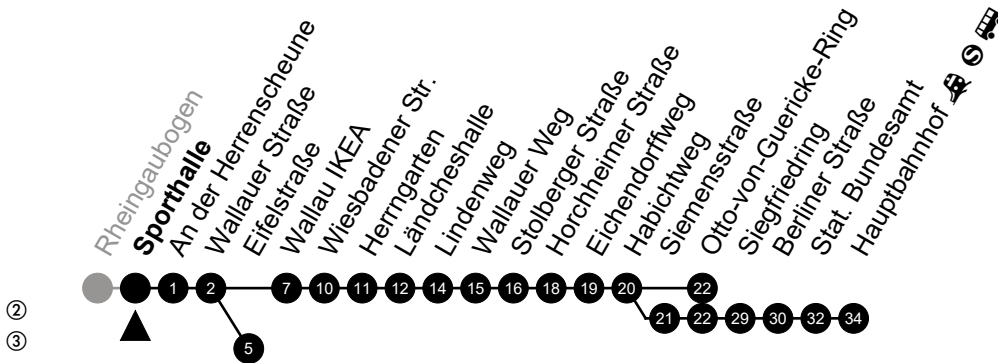

46

Sporthalle Richtung: Wiesbaden

🕒	Montag - Freitag	Samstag	Sonn-/Feiertag	🕒
4	-	-	-	4
5	-	-	-	5
6	25_A	-	-	6
7	12_B 51^S ③	-	-	7
8	30	-	-	8
9	00	-	-	9
10	30	-	-	10
11	42	-	-	11
12	30	-	-	12
13	30[ⓐ]_C	-	-	13
14	00^S 30	-	-	14
15	30	-	-	15
16	30	-	-	16
17	30[ⓐ]_C	-	-	17
18	30	-	-	18
19	30[ⓐ]_C	-	-	19
20	30[ⓐ]_C	-	-	20
21	-	-	-	21
22	-	-	-	22
23	-	-	-	23

Am 24. und 31.12 Verkehr wie am Samstag.

Fahrpläne unter www.eswe-verkehr.de oder in der RMV-Auskunft abrufbar.

A = fährt bis Stolberger Straße

B = fährt bis Wallauer Weg

C = fährt bis Hauptbahnhof

S = an Schultagen