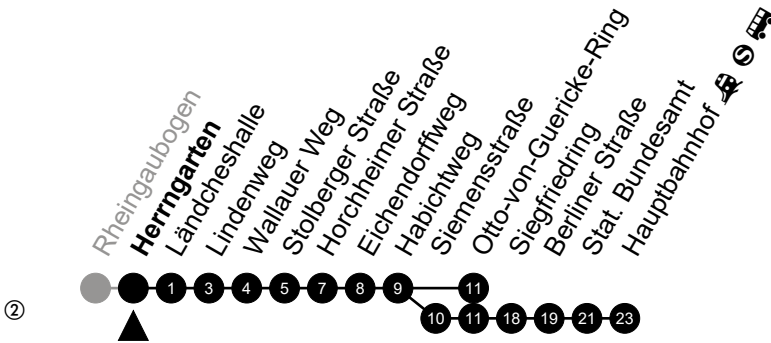

46

Herrngarten Richtung: Wiesbaden

🕒	Montag - Freitag	Samstag	Sonn-/Feiertag	🕒
4	-	-	-	4
5	-	-	-	5
6	36_A	-	-	6
7	23_B	-	-	7
8	41	-	-	8
9	11	-	-	9
10	41	-	-	10
11	53	-	-	11
12	41	-	-	12
13	41[ⓐ]_C	-	-	13
14	11[Ⓢ] 41	-	-	14
15	41	-	-	15
16	41	-	-	16
17	41[ⓐ]_C	-	-	17
18	41	-	-	18
19	41[ⓐ]_C	-	-	19
20	41[ⓐ]_C	-	-	20
21	-	-	-	21
22	-	-	-	22
23	-	-	-	23

Am 24. und 31.12 Verkehr wie am Samstag.

Fahrpläne unter www.eswe-verkehr.de oder in der RMV-Auskunft abrufbar.

A = fährt bis Stolberger Straße

B = fährt bis Wallauer Weg

C = fährt bis Hauptbahnhof

S = an Schultagen