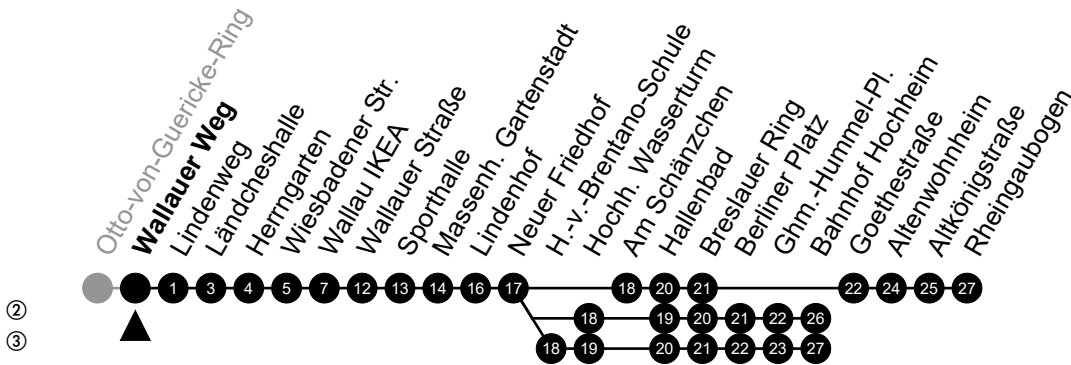

46

Wallauer Weg Richtung: Hochheim

🕒	Montag - Freitag	Samstag	Sonn-/Feiertag	🕒
4	-	-	-	4
5	41^②	-	-	5
6	32^②	-	-	6
7	10^{S ③} 40	-	-	7
8	00	-	-	8
9	40	-	-	9
10	40	-	-	10
11	40	-	-	11
12	40	-	-	12
13	40	-	-	13
14	40	-	-	14
15	40	-	-	15
16	40^②	-	-	16
17	40^②	-	-	17
18	40^②	-	-	18
19	40^②	-	-	19
20	-	-	-	20
21	-	-	-	21
22	-	-	-	22
23	-	-	-	23

Am 24. und 31.12 Verkehr wie am Samstag.
Fahrpläne unter www.eswe-verkehr.de oder in der RMV-Auskunft abrufbar.

S = an Schultagen