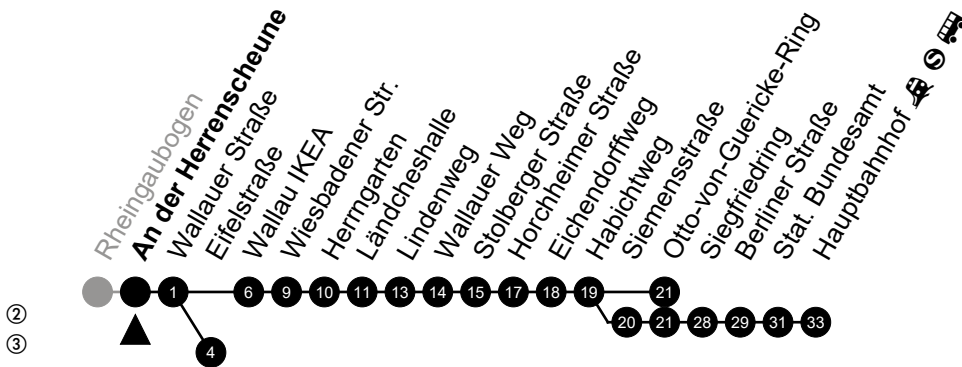

46

An der Herrenscheune Richtung: Wiesbaden

🕒	Montag - Freitag	Samstag	Sonn-/Feiertag	🕒
4	-	-	-	4
5	-	-	-	5
6	26_A	-	-	6
7	13_B 52^S ③	-	-	7
8	31	-	-	8
9	01	-	-	9
10	31	-	-	10
11	43	-	-	11
12	31	-	-	12
13	31^②_C	-	-	13
14	01^S 31	-	-	14
15	31	-	-	15
16	31	-	-	16
17	31^②_C	-	-	17
18	31	-	-	18
19	31^②_C	-	-	19
20	31^②_C	-	-	20
21	-	-	-	21
22	-	-	-	22
23	-	-	-	23

Am 24. und 31.12 Verkehr wie am Samstag.
Fahrpläne unter www.eswe-verkehr.de oder in der RMV-Auskunft abrufbar.

A = fährt bis Stolberger Straße
C = fährt bis Hauptbahnhof

B = fährt bis Wallauer Weg
S = an Schultagen