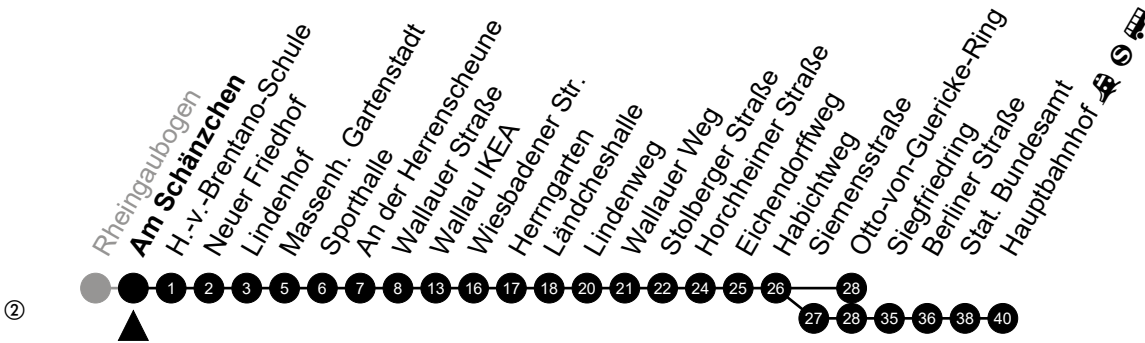

Am 24. und 31.12 Verkehr wie am Samstag.
Fahrpläne unter www.eswe-verkehr.de oder in der RMV-Auskunft abrufbar.

A = fährt bis Stolberger Straße
C = fährt bis Hauptbahnhof

B = fährt bis Wallauer Weg
S = an Schultagen

46

Am Schänzchen Richtung: Wiesbaden

🕒	Montag - Freitag	Samstag	Sonn-/Feiertag	🕒
4	-	-	-	4
5	-	-	-	5
6	-	-	-	6
7	-	-	-	7
8	24 54	-	-	8
9	-	-	-	9
10	24	-	-	10
11	36	-	-	11
12	24	-	-	12
13	24 ^A 54 ^S	-	-	13
14	24	-	-	14
15	24	-	-	15
16	24	-	-	16
17	-	-	-	17
18	-	-	-	18
19	-	-	-	19
20	-	-	-	20
21	-	-	-	21
22	-	-	-	22
23	-	-	-	23