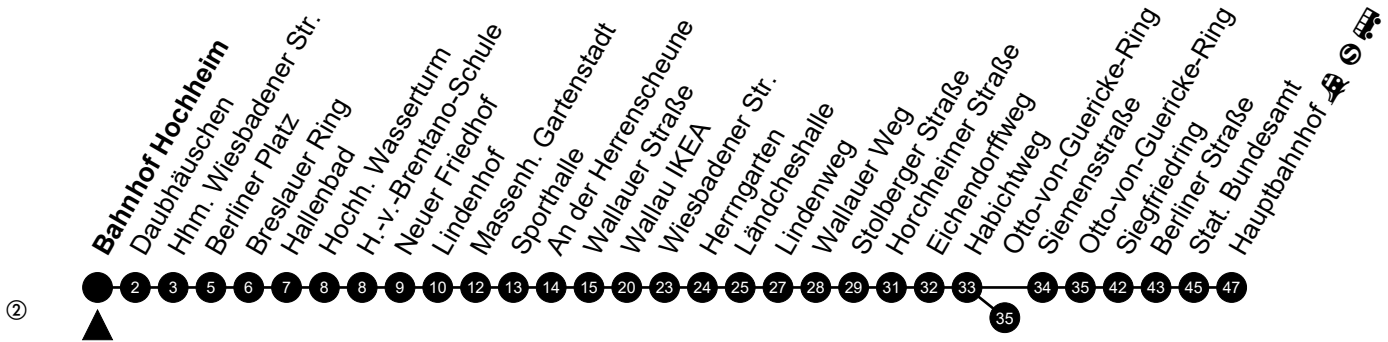

46

Bahnhof Hochheim Richtung: Wiesbaden

🕒	Montag - Freitag	Samstag	Sonn-/Feiertag	🕒
4	-	-	-	4
5	-	-	-	5
6	12_A 59_B	-	-	6
7	-	-	-	7
8	-	-	-	8
9	-	-	-	9
10	-	-	-	10
11	-	-	-	11
12	-	-	-	12
13	-	-	-	13
14	-	-	-	14
15	-	-	-	15
16	-	-	-	16
17	17_C	-	-	17
18	17^②	-	-	18
19	17_C	-	-	19
20	17_C	-	-	20
21	-	-	-	21
22	-	-	-	22
23	-	-	-	23

Am 24. und 31.12 Verkehr wie am Samstag.
Fahrpläne unter www.eswe-verkehr.de oder in der RMV-Auskunft abrufbar.

A = fährt bis Stolberger Straße
C = fährt bis Hauptbahnhof

B = fährt bis Wallauer Weg