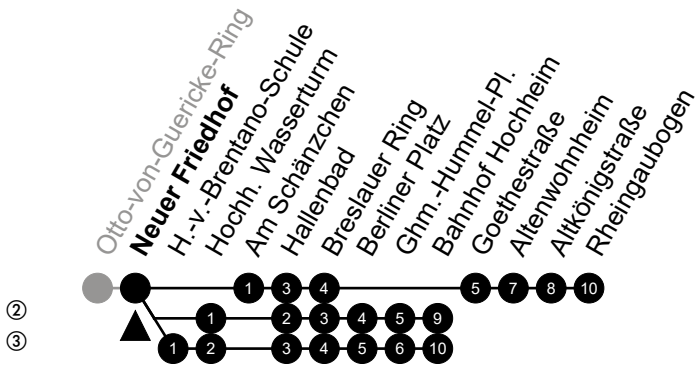

46

Neuer Friedhof Richtung: Hochheim

🕒	Montag - Freitag	Samstag	Sonn-/Feiertag	🕒
4	-	-	-	4
5	58^②	-	-	5
6	49^②	-	-	6
7	27^{S ③} 57	-	-	7
8	17	-	-	8
9	57	-	-	9
10	57	-	-	10
11	57	-	-	11
12	57	-	-	12
13	57	-	-	13
14	57	-	-	14
15	57	-	-	15
16	57^②	-	-	16
17	57^②	-	-	17
18	57^②	-	-	18
19	57^②	-	-	19
20	-	-	-	20
21	-	-	-	21
22	-	-	-	22
23	-	-	-	23

Am 24. und 31.12 Verkehr wie am Samstag.
Fahrpläne unter www.eswe-verkehr.de oder in der RMV-Auskunft abrufbar.

S = an Schultagen