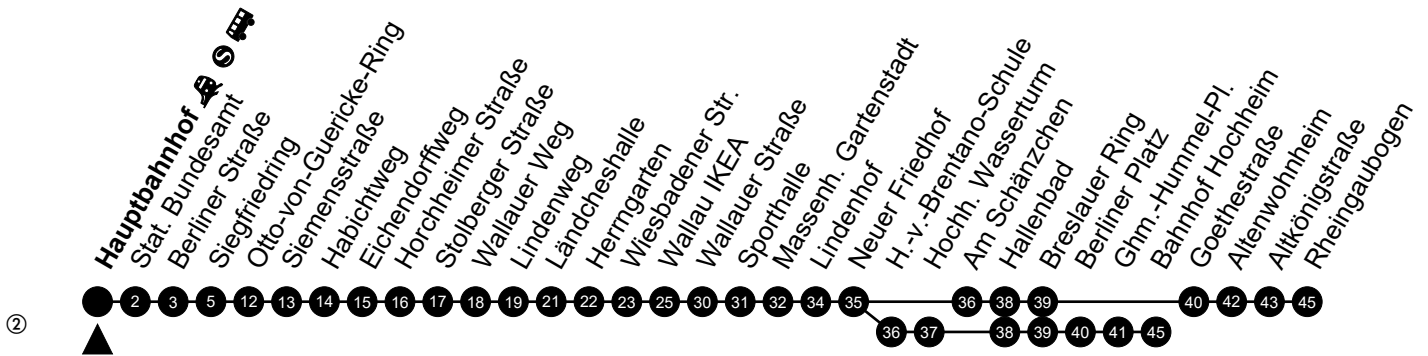

46

Hauptbahnhof Richtung: Hochheim

🕒	Montag - Freitag	Samstag	Sonn-/Feiertag	🕒
4	-	-	-	4
5	-	-	-	5
6	52 ^{S ②}	-	-	6
7	22	-	-	7
8	-	-	-	8
9	-	-	-	9
10	-	-	-	10
11	-	-	-	11
12	-	-	-	12
13	-	-	-	13
14	-	-	-	14
15	-	-	-	15
16	-	-	-	16
17	-	-	-	17
18	-	-	-	18
19	-	-	-	19
20	-	-	-	20
21	-	-	-	21
22	-	-	-	22
23	-	-	-	23