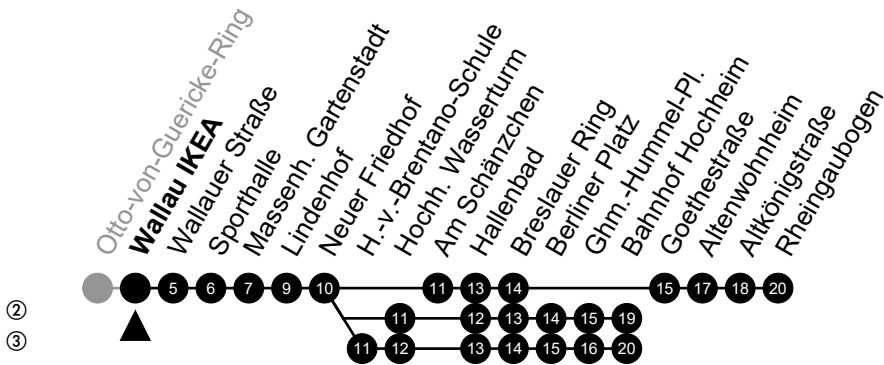

Am 24. und 31.12 Verkehr wie am Samstag.
Fahrpläne unter www.eswe-verkehr.de oder in der RMV-Auskunft abrufbar.

S = an Schultagen

46

Wiesbadener Str. Richtung: Hochheim

🕒	Montag - Freitag	Samstag	Sonn-/Feiertag	🕒
4	-	-	-	4
5	46 ^②	-	-	5
6	37 ^②	-	-	6
7	15 ^{S ③} 45	-	-	7
8	05	-	-	8
9	45	-	-	9
10	45	-	-	10
11	45	-	-	11
12	45	-	-	12
13	45	-	-	13
14	45	-	-	14
15	45	-	-	15
16	45 ^②	-	-	16
17	45 ^②	-	-	17
18	45 ^②	-	-	18
19	45 ^②	-	-	19
20	-	-	-	20
21	-	-	-	21
22	-	-	-	22
23	-	-	-	23

Am 24. und 31.12 Verkehr wie am Samstag.
 Fahrpläne unter www.eswe-verkehr.de oder in der RMV-Auskunft abrufbar.

S = an Schultagen

46

Wallau IKEA Richtung: Hochheim

🕒	Montag - Freitag	Samstag	Sonn-/Feiertag	🕒
4	-	-	-	4
5	48 ^②	-	-	5
6	39 ^②	-	-	6
7	17 ^{S ③} 47	-	-	7
8	07	-	-	8
9	47	-	-	9
10	47	-	-	10
11	47	-	-	11
12	47	-	-	12
13	47	-	-	13
14	47	-	-	14
15	47	-	-	15
16	47 ^②	-	-	16
17	47 ^②	-	-	17
18	47 ^②	-	-	18
19	47 ^②	-	-	19
20	-	-	-	20
21	-	-	-	21
22	-	-	-	22
23	-	-	-	23