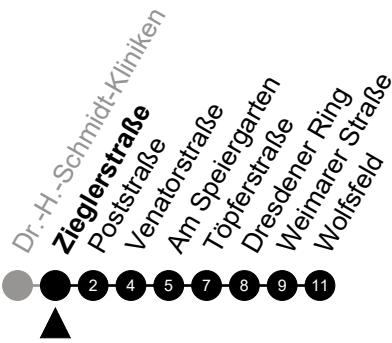

49

Zieglerstraße Richtung: Wolfsfeld

🕒	Montag - Freitag	Samstag	Sonn-/Feiertag	🕒
4	-	-	-	4
5	-	-	-	5
6	23	-	-	6
7	23 38 53	-	-	7
8	08 23 38 53	-	-	8
9	08 23 53	-	-	9
10	23	-	-	10
11	-	-	-	11
12	-	-	-	12
13	-	-	-	13
14	-	-	-	14
15	53	-	-	15
16	53	-	-	16
17	23 53	-	-	17
18	23 53	-	-	18
19	-	-	-	19
20	-	-	-	20
21	-	-	-	21
22	-	-	-	22
23	-	-	-	23

Am 24. und 31.12 Verkehr wie am Samstag.
Fahrpläne unter www.eswe-verkehr.de oder in der RMV-Auskunft abrufbar.