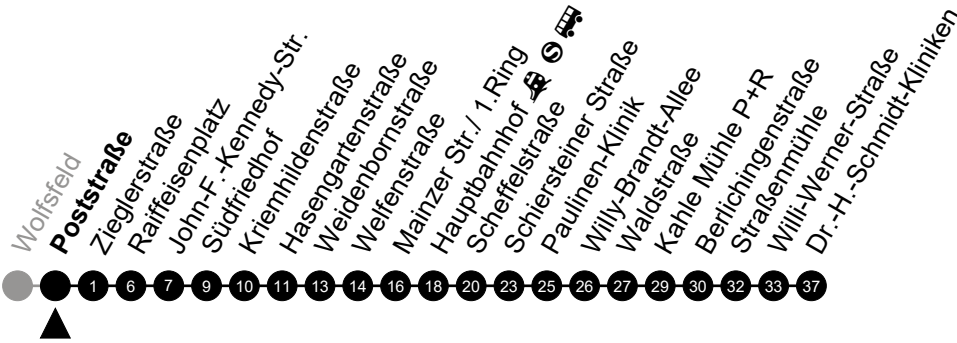

49

Poststraße

Richtung: Dr.-H.-Schmidt-Kliniken

🕒	Montag - Freitag	Samstag	Sonn-/Feiertag	🕒
4	-	-	-	4
5	13	-	-	5
6	13 43 58	-	-	6
7	13 28 43 58	-	-	7
8	13 28 43	-	-	8
9	13	-	-	9
10	13	-	-	10
11	-	-	-	11
12	-	-	-	12
13	-	-	-	13
14	-	-	-	14
15	43	-	-	15
16	13 43	-	-	16
17	13 43	-	-	17
18	13 43	-	-	18
19	-	-	-	19
20	-	-	-	20
21	-	-	-	21
22	-	-	-	22
23	-	-	-	23

Am 24. und 31.12 Verkehr wie am Samstag.
Fahrpläne unter www.eswe-verkehr.de oder in der RMV-Auskunft abrufbar.