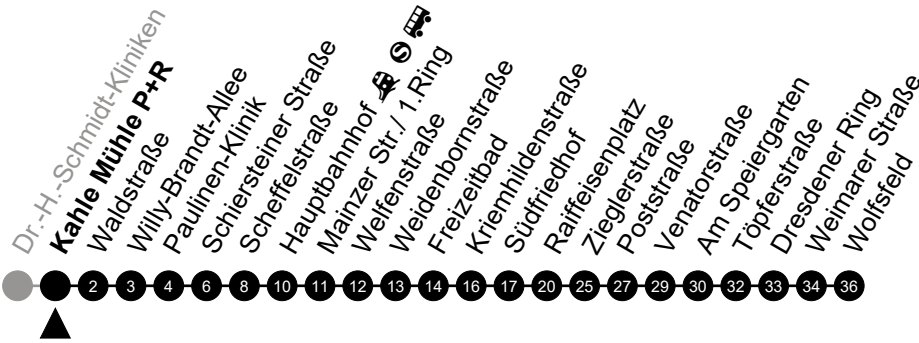

49

Kahle Mühle P+R

Richtung: Wolfsfeld

🕒	Montag - Freitag	Samstag	Sonn-/Feiertag	🕒
4	-	-	-	4
5	58	-	-	5
6	58	-	-	6
7	13 28 43 58	-	-	7
8	13 28 43 58	-	-	8
9	28 58	-	-	9
10	-	-	-	10
11	-	-	-	11
12	-	-	-	12
13	-	-	-	13
14	-	-	-	14
15	28	-	-	15
16	28 58	-	-	16
17	28 58	-	-	17
18	28	-	-	18
19	-	-	-	19
20	-	-	-	20
21	-	-	-	21
22	-	-	-	22
23	-	-	-	23

Am 24. und 31.12 Verkehr wie am Samstag.
Fahrpläne unter www.eswe-verkehr.de oder in der RMV-Auskunft abrufbar.