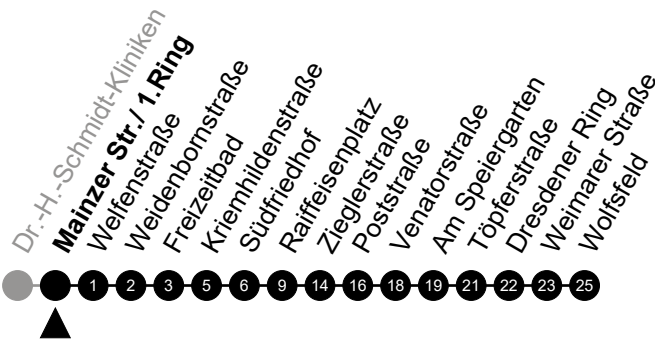

49

Mainzer Str./ 1.Ring Richtung: Wolfsfeld

🕒	Montag - Freitag	Samstag	Sonn-/Feiertag	🕒
4	-	-	-	4
5	-	-	-	5
6	09	-	-	6
7	09 24 39 54	-	-	7
8	09 24 39 54	-	-	8
9	09 39	-	-	9
10	09	-	-	10
11	-	-	-	11
12	-	-	-	12
13	-	-	-	13
14	-	-	-	14
15	39	-	-	15
16	39	-	-	16
17	09 39	-	-	17
18	09 39	-	-	18
19	-	-	-	19
20	-	-	-	20
21	-	-	-	21
22	-	-	-	22
23	-	-	-	23

Am 24. und 31.12 Verkehr wie am Samstag.
Fahrpläne unter www.eswe-verkehr.de oder in der RMV-Auskunft abrufbar.