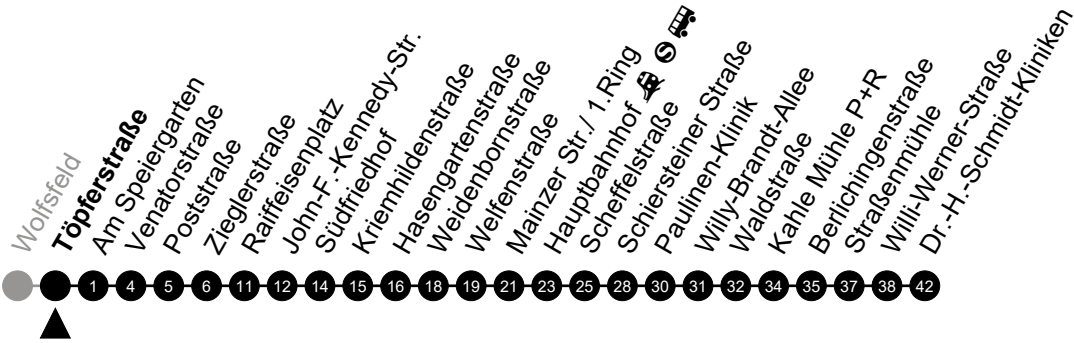

49

Töpferstraße

Richtung: Dr.-H.-Schmidt-Kliniken

🕒	Montag - Freitag	Samstag	Sonn-/Feiertag	🕒
4	-	-	-	4
5	08	-	-	5
6	08 38 53	-	-	6
7	08 23 38 53	-	-	7
8	08 23 38	-	-	8
9	08	-	-	9
10	08	-	-	10
11	-	-	-	11
12	-	-	-	12
13	-	-	-	13
14	-	-	-	14
15	38	-	-	15
16	08 38	-	-	16
17	08 38	-	-	17
18	08 38	-	-	18
19	-	-	-	19
20	-	-	-	20
21	-	-	-	21
22	-	-	-	22
23	-	-	-	23

Am 24. und 31.12 Verkehr wie am Samstag.
Fahrpläne unter www.eswe-verkehr.de oder in der RMV-Auskunft abrufbar.