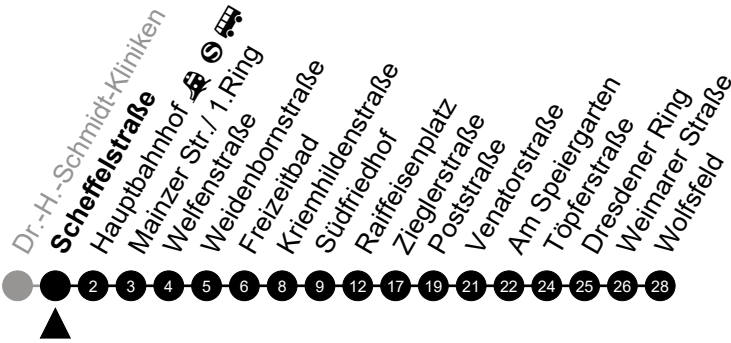

49

Scheffelstraße Richtung: Wolfsfeld

🕒	Montag - Freitag	Samstag	Sonn-/Feiertag	🕒
4	-	-	-	4
5	-	-	-	5
6	06	-	-	6
7	06 21 36 51	-	-	7
8	06 21 36 51	-	-	8
9	06 36	-	-	9
10	06	-	-	10
11	-	-	-	11
12	-	-	-	12
13	-	-	-	13
14	-	-	-	14
15	36	-	-	15
16	36	-	-	16
17	06 36	-	-	17
18	06 36	-	-	18
19	-	-	-	19
20	-	-	-	20
21	-	-	-	21
22	-	-	-	22
23	-	-	-	23

Am 24. und 31.12 Verkehr wie am Samstag.
Fahrpläne unter www.eswe-verkehr.de oder in der RMV-Auskunft abrufbar.