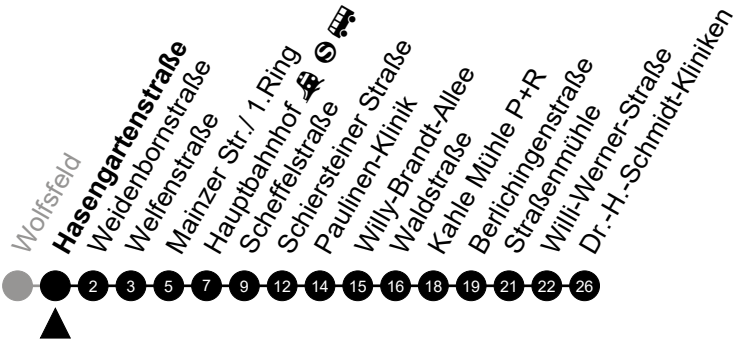

49

Hasengartenstraße Richtung: Dr.-H.-Schmidt-Kliniken

🕒	Montag - Freitag	Samstag	Sonn-/Feiertag	🕒
4	-	-	-	4
5	24	-	-	5
6	24 54	-	-	6
7	09 24 39 54	-	-	7
8	09 24 39 54	-	-	8
9	24	-	-	9
10	24	-	-	10
11	-	-	-	11
12	-	-	-	12
13	-	-	-	13
14	-	-	-	14
15	54	-	-	15
16	24 54	-	-	16
17	24 54	-	-	17
18	24 54	-	-	18
19	-	-	-	19
20	-	-	-	20
21	-	-	-	21
22	-	-	-	22
23	-	-	-	23

Am 24. und 31.12 Verkehr wie am Samstag.
Fahrpläne unter www.eswe-verkehr.de oder in der RMV-Auskunft abrufbar.