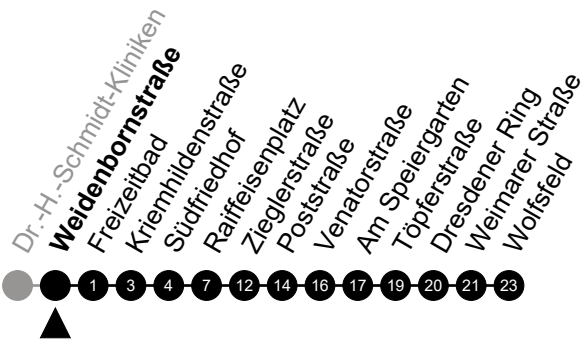

49

Weidenbornstraße

Richtung: Wolfsfeld

🕒	Montag - Freitag	Samstag	Sonn-/Feiertag	🕒
4	-	-	-	4
5	-	-	-	5
6	11	-	-	6
7	11 26 41 56	-	-	7
8	11 26 41 56	-	-	8
9	11 41	-	-	9
10	11	-	-	10
11	-	-	-	11
12	-	-	-	12
13	-	-	-	13
14	-	-	-	14
15	41	-	-	15
16	41	-	-	16
17	11 41	-	-	17
18	11 41	-	-	18
19	-	-	-	19
20	-	-	-	20
21	-	-	-	21
22	-	-	-	22
23	-	-	-	23

Am 24. und 31.12 Verkehr wie am Samstag.
Fahrpläne unter www.eswe-verkehr.de oder in der RMV-Auskunft abrufbar.