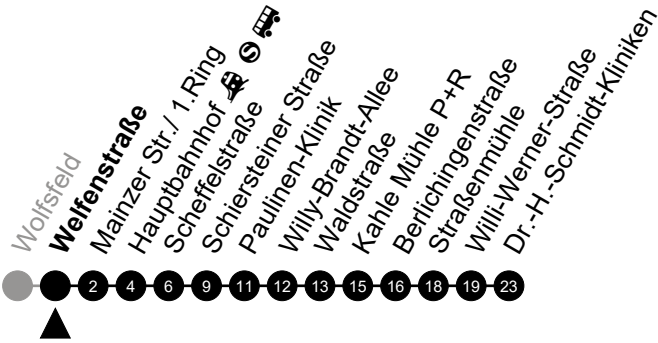

49

Welfenstraße

Richtung: Dr.-H.-Schmidt-Kliniken

🕒	Montag - Freitag	Samstag	Sonn-/Feiertag	🕒
4	-	-	-	4
5	27	-	-	5
6	27 57	-	-	6
7	12 27 42 57	-	-	7
8	12 27 42 57	-	-	8
9	27	-	-	9
10	27	-	-	10
11	-	-	-	11
12	-	-	-	12
13	-	-	-	13
14	-	-	-	14
15	57	-	-	15
16	27 57	-	-	16
17	27 57	-	-	17
18	27 57	-	-	18
19	-	-	-	19
20	-	-	-	20
21	-	-	-	21
22	-	-	-	22
23	-	-	-	23

Am 24. und 31.12 Verkehr wie am Samstag.
Fahrpläne unter www.eswe-verkehr.de oder in der RMV-Auskunft abrufbar.