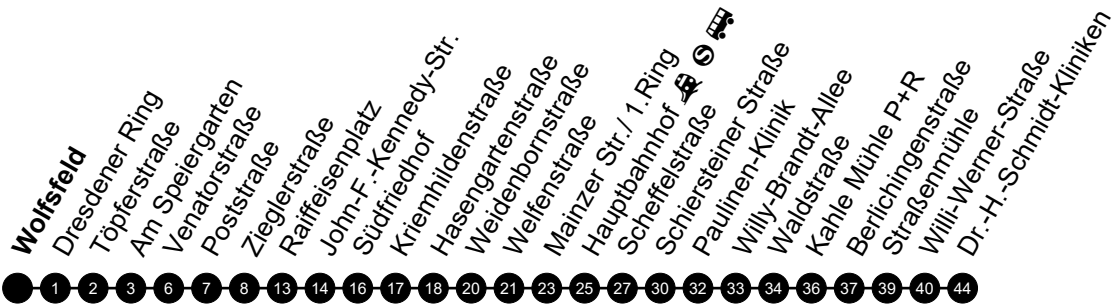

## Wolfsfeld Richtung: Dr.-H.-Schmidt-Kliniken

🕒	Montag - Freitag	Samstag	Sonn-/Feiertag	🕒
4	-	-	-	4
5	06	-	-	5
6	06 36 51	-	-	6
7	06 21 36 51	-	-	7
8	06 21 36	-	-	8
9	06	-	-	9
10	06	-	-	10
11	-	-	-	11
12	-	-	-	12
13	-	-	-	13
14	-	-	-	14
15	36	-	-	15
16	06 36	-	-	16
17	06 36	-	-	17
18	06 36	-	-	18
19	-	-	-	19
20	-	-	-	20
21	-	-	-	21
22	-	-	-	22
23	-	-	-	23