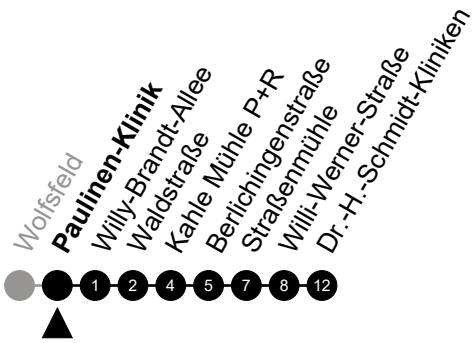

49

Paulinen-Klinik

Richtung: Dr.-H.-Schmidt-Kliniken

🕒	Montag - Freitag	Samstag	Sonn-/Feiertag	🕒
4	-	-	-	4
5	38	-	-	5
6	38	-	-	6
7	08 23 38 53	-	-	7
8	08 23 38 53	-	-	8
9	08 38	-	-	9
10	38	-	-	10
11	-	-	-	11
12	-	-	-	12
13	-	-	-	13
14	-	-	-	14
15	-	-	-	15
16	08 38	-	-	16
17	08 38	-	-	17
18	08 38	-	-	18
19	08	-	-	19
20	-	-	-	20
21	-	-	-	21
22	-	-	-	22
23	-	-	-	23

Am 24. und 31.12 Verkehr wie am Samstag.
Fahrpläne unter www.eswe-verkehr.de oder in der RMV-Auskunft abrufbar.