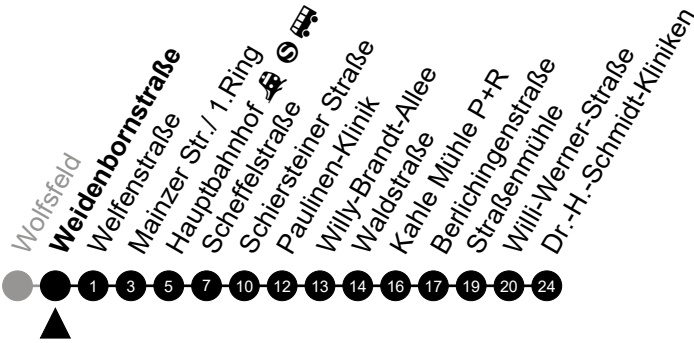

49

Weidenbornstraße

Richtung: Dr.-H.-Schmidt-Kliniken

🕒	Montag - Freitag	Samstag	Sonn-/Feiertag	🕒
4	-	-	-	4
5	26	-	-	5
6	26 56	-	-	6
7	11 26 41 56	-	-	7
8	11 26 41 56	-	-	8
9	26	-	-	9
10	26	-	-	10
11	-	-	-	11
12	-	-	-	12
13	-	-	-	13
14	-	-	-	14
15	56	-	-	15
16	26 56	-	-	16
17	26 56	-	-	17
18	26 56	-	-	18
19	-	-	-	19
20	-	-	-	20
21	-	-	-	21
22	-	-	-	22
23	-	-	-	23

Am 24. und 31.12 Verkehr wie am Samstag.
Fahrpläne unter www.eswe-verkehr.de oder in der RMV-Auskunft abrufbar.