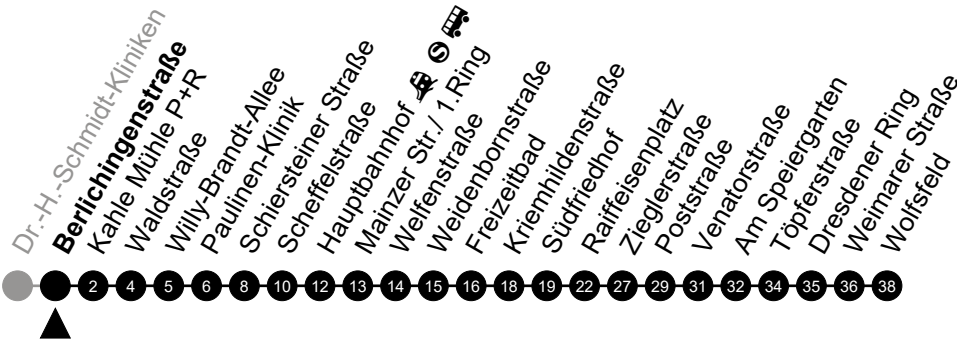

49

Berlichingenstraße Richtung: Wolfsfeld

🕒	Montag - Freitag	Samstag	Sonn-/Feiertag	🕒
4	-	-	-	4
5	56	-	-	5
6	56	-	-	6
7	11 26 41 56	-	-	7
8	11 26 41 56	-	-	8
9	26 56	-	-	9
10	-	-	-	10
11	-	-	-	11
12	-	-	-	12
13	-	-	-	13
14	-	-	-	14
15	26	-	-	15
16	26 56	-	-	16
17	26 56	-	-	17
18	26	-	-	18
19	-	-	-	19
20	-	-	-	20
21	-	-	-	21
22	-	-	-	22
23	-	-	-	23

Am 24. und 31.12 Verkehr wie am Samstag.
Fahrpläne unter www.eswe-verkehr.de oder in der RMV-Auskunft abrufbar.