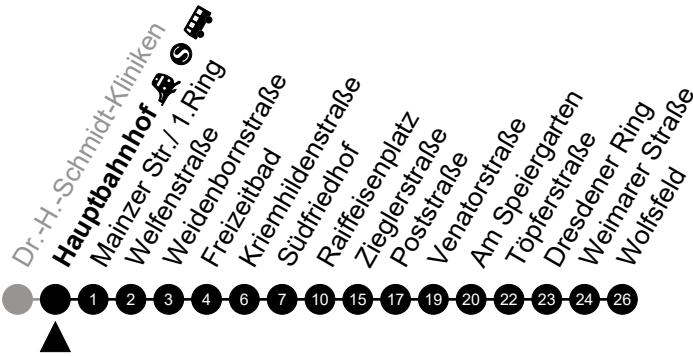

49

Hauptbahnhof Richtung: Wolfsfeld

🕒	Montag - Freitag	Samstag	Sonn-/Feiertag	🕒
4	-	-	-	4
5	-	-	-	5
6	08	-	-	6
7	08 23 38 53	-	-	7
8	08 23 38 53	-	-	8
9	08 38	-	-	9
10	08	-	-	10
11	-	-	-	11
12	-	-	-	12
13	-	-	-	13
14	-	-	-	14
15	38	-	-	15
16	38	-	-	16
17	08 38	-	-	17
18	08 38	-	-	18
19	-	-	-	19
20	-	-	-	20
21	-	-	-	21
22	-	-	-	22
23	-	-	-	23

Am 24. und 31.12 Verkehr wie am Samstag.
Fahrpläne unter www.eswe-verkehr.de oder in der RMV-Auskunft abrufbar.