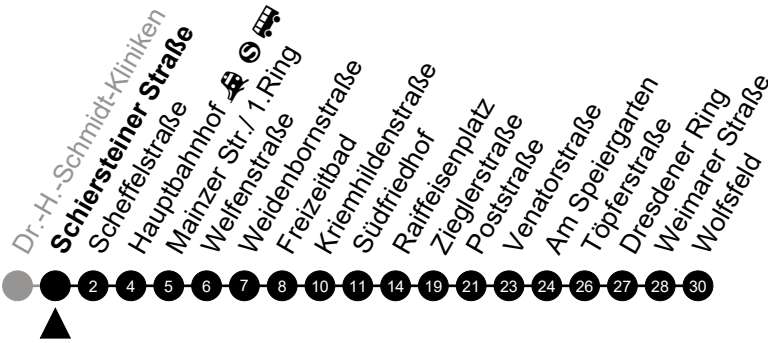

49

Schiersteiner Straße

Richtung: Wolfsfeld

🕒	Montag - Freitag	Samstag	Sonn-/Feiertag	🕒
4	-	-	-	4
5	-	-	-	5
6	04	-	-	6
7	04 19 34 49	-	-	7
8	04 19 34 49	-	-	8
9	04 34	-	-	9
10	04	-	-	10
11	-	-	-	11
12	-	-	-	12
13	-	-	-	13
14	-	-	-	14
15	34	-	-	15
16	34	-	-	16
17	04 34	-	-	17
18	04 34	-	-	18
19	-	-	-	19
20	-	-	-	20
21	-	-	-	21
22	-	-	-	22
23	-	-	-	23

Am 24. und 31.12 Verkehr wie am Samstag.
Fahrpläne unter www.eswe-verkehr.de oder in der RMV-Auskunft abrufbar.