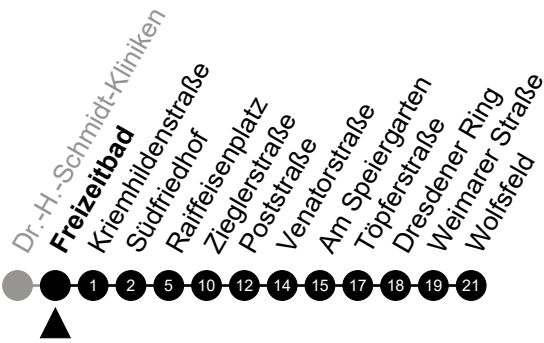

49

Freizeitbad Richtung: Wolfsfeld

🕒	Montag - Freitag	Samstag	Sonn-/Feiertag	🕒
4	-	-	-	4
5	-	-	-	5
6	13	-	-	6
7	13 28 43 58	-	-	7
8	13 28 43 58	-	-	8
9	13 43	-	-	9
10	13	-	-	10
11	-	-	-	11
12	-	-	-	12
13	-	-	-	13
14	-	-	-	14
15	43	-	-	15
16	43	-	-	16
17	13 43	-	-	17
18	13 43	-	-	18
19	-	-	-	19
20	-	-	-	20
21	-	-	-	21
22	-	-	-	22
23	-	-	-	23

Am 24. und 31.12 Verkehr wie am Samstag.
Fahrpläne unter www.eswe-verkehr.de oder in der RMV-Auskunft abrufbar.