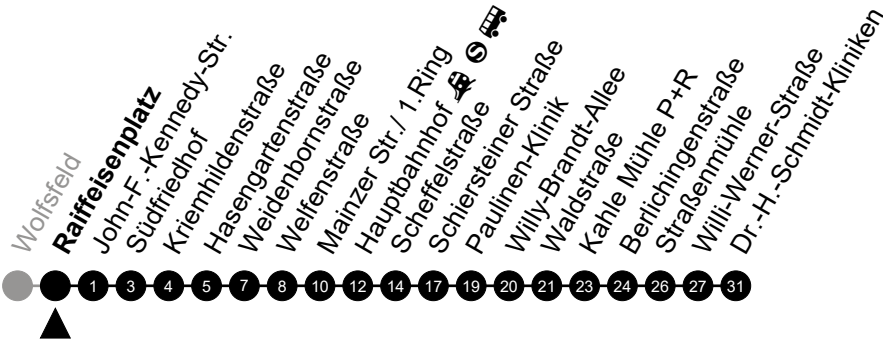

49

Raiffeisenplatz

Richtung: Dr.-H.-Schmidt-Kliniken

🕒	Montag - Freitag	Samstag	Sonn-/Feiertag	🕒
4	-	-	-	4
5	19	-	-	5
6	19 49	-	-	6
7	04 19 34 49	-	-	7
8	04 19 34 49	-	-	8
9	19	-	-	9
10	19	-	-	10
11	-	-	-	11
12	-	-	-	12
13	-	-	-	13
14	-	-	-	14
15	49	-	-	15
16	19 49	-	-	16
17	19 49	-	-	17
18	19 49	-	-	18
19	-	-	-	19
20	-	-	-	20
21	-	-	-	21
22	-	-	-	22
23	-	-	-	23

Am 24. und 31.12 Verkehr wie am Samstag.
Fahrpläne unter www.eswe-verkehr.de oder in der RMV-Auskunft abrufbar.