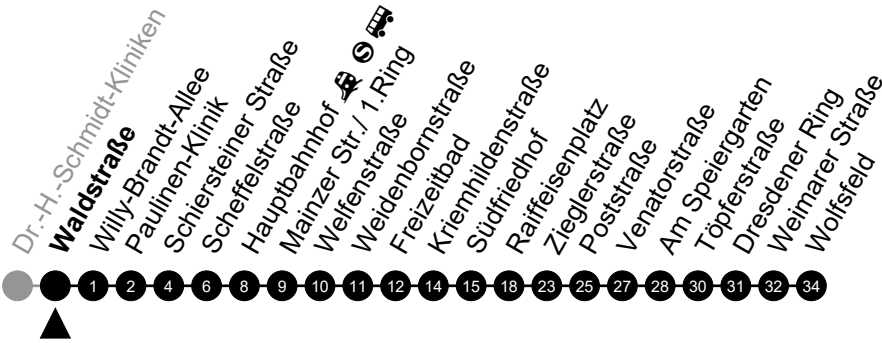

49

Waldstraße Richtung: Wolfsfeld

🕒	Montag - Freitag	Samstag	Sonn-/Feiertag	🕒
4	-	-	-	4
5	-	-	-	5
6	00	-	-	6
7	00 15 30 45	-	-	7
8	00 15 30 45	-	-	8
9	00 30	-	-	9
10	00	-	-	10
11	-	-	-	11
12	-	-	-	12
13	-	-	-	13
14	-	-	-	14
15	30	-	-	15
16	30	-	-	16
17	00 30	-	-	17
18	00 30	-	-	18
19	-	-	-	19
20	-	-	-	20
21	-	-	-	21
22	-	-	-	22
23	-	-	-	23

Am 24. und 31.12 Verkehr wie am Samstag.
Fahrpläne unter www.eswe-verkehr.de oder in der RMV-Auskunft abrufbar.