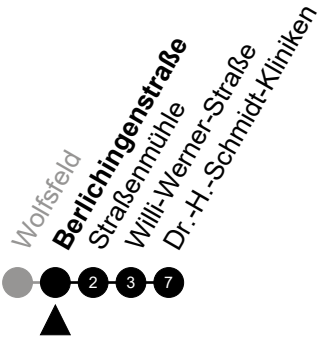

49

Berlichingenstraße

Richtung: Dr.-H.-Schmidt-Kliniken

🕒	Montag - Freitag	Samstag	Sonn-/Feiertag	🕒
4	-	-	-	4
5	43	-	-	5
6	43	-	-	6
7	13 28 43 58	-	-	7
8	13 28 43 58	-	-	8
9	13 43	-	-	9
10	43	-	-	10
11	-	-	-	11
12	-	-	-	12
13	-	-	-	13
14	-	-	-	14
15	-	-	-	15
16	13 43	-	-	16
17	13 43	-	-	17
18	13 43	-	-	18
19	13	-	-	19
20	-	-	-	20
21	-	-	-	21
22	-	-	-	22
23	-	-	-	23

Am 24. und 31.12 Verkehr wie am Samstag.
Fahrpläne unter www.eswe-verkehr.de oder in der RMV-Auskunft abrufbar.