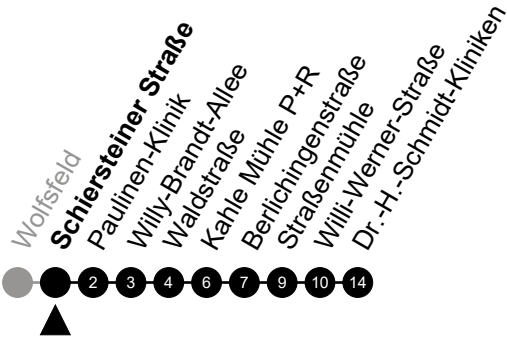

49

Schiersteiner Straße

Richtung: Dr.-H.-Schmidt-Kliniken

🕒	Montag - Freitag	Samstag	Sonn-/Feiertag	🕒
4	-	-	-	4
5	36	-	-	5
6	36	-	-	6
7	06 21 36 51	-	-	7
8	06 21 36 51	-	-	8
9	06 36	-	-	9
10	36	-	-	10
11	-	-	-	11
12	-	-	-	12
13	-	-	-	13
14	-	-	-	14
15	-	-	-	15
16	06 36	-	-	16
17	06 36	-	-	17
18	06 36	-	-	18
19	06	-	-	19
20	-	-	-	20
21	-	-	-	21
22	-	-	-	22
23	-	-	-	23

Am 24. und 31.12 Verkehr wie am Samstag.
Fahrpläne unter www.eswe-verkehr.de oder in der RMV-Auskunft abrufbar.