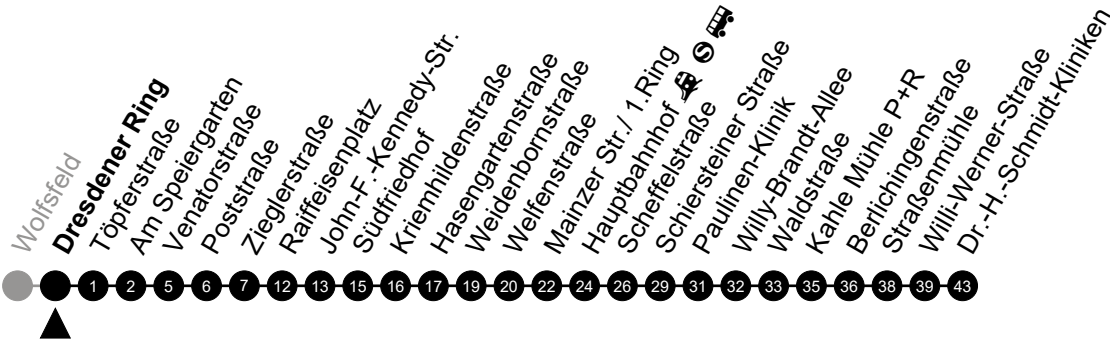

49

Dresdener Ring

Richtung: Dr.-H.-Schmidt-Kliniken

🕒	Montag - Freitag	Samstag	Sonn-/Feiertag	🕒
4	-	-	-	4
5	07	-	-	5
6	07 37 52	-	-	6
7	07 22 37 52	-	-	7
8	07 22 37	-	-	8
9	07	-	-	9
10	07	-	-	10
11	-	-	-	11
12	-	-	-	12
13	-	-	-	13
14	-	-	-	14
15	37	-	-	15
16	07 37	-	-	16
17	07 37	-	-	17
18	07 37	-	-	18
19	-	-	-	19
20	-	-	-	20
21	-	-	-	21
22	-	-	-	22
23	-	-	-	23

Am 24. und 31.12 Verkehr wie am Samstag.
Fahrpläne unter www.eswe-verkehr.de oder in der RMV-Auskunft abrufbar.