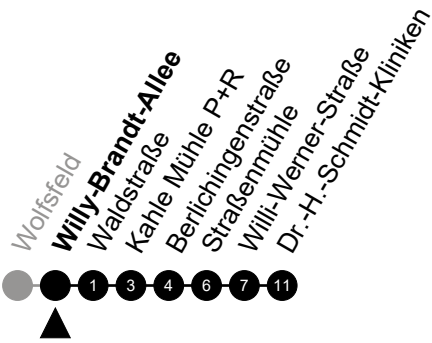

49

Willy-Brandt-Allee

Richtung: Dr.-H.-Schmidt-Kliniken

🕒	Montag - Freitag	Samstag	Sonn-/Feiertag	🕒
4	-	-	-	4
5	39	-	-	5
6	39	-	-	6
7	09 24 39 54	-	-	7
8	09 24 39 54	-	-	8
9	09 39	-	-	9
10	39	-	-	10
11	-	-	-	11
12	-	-	-	12
13	-	-	-	13
14	-	-	-	14
15	-	-	-	15
16	09 39	-	-	16
17	09 39	-	-	17
18	09 39	-	-	18
19	09	-	-	19
20	-	-	-	20
21	-	-	-	21
22	-	-	-	22
23	-	-	-	23

Am 24. und 31.12 Verkehr wie am Samstag.
Fahrpläne unter www.eswe-verkehr.de oder in der RMV-Auskunft abrufbar.