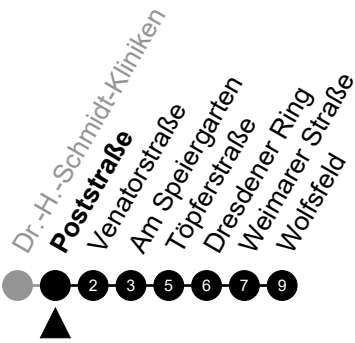

49

Poststraße Richtung: Wolfsfeld

🕒	Montag - Freitag	Samstag	Sonn-/Feiertag	🕒
4	-	-	-	4
5	-	-	-	5
6	25	-	-	6
7	25 40 55	-	-	7
8	10 25 40 55	-	-	8
9	10 25 55	-	-	9
10	25	-	-	10
11	-	-	-	11
12	-	-	-	12
13	-	-	-	13
14	-	-	-	14
15	55	-	-	15
16	55	-	-	16
17	25 55	-	-	17
18	25 55	-	-	18
19	-	-	-	19
20	-	-	-	20
21	-	-	-	21
22	-	-	-	22
23	-	-	-	23

Am 24. und 31.12 Verkehr wie am Samstag.
Fahrpläne unter www.eswe-verkehr.de oder in der RMV-Auskunft abrufbar.