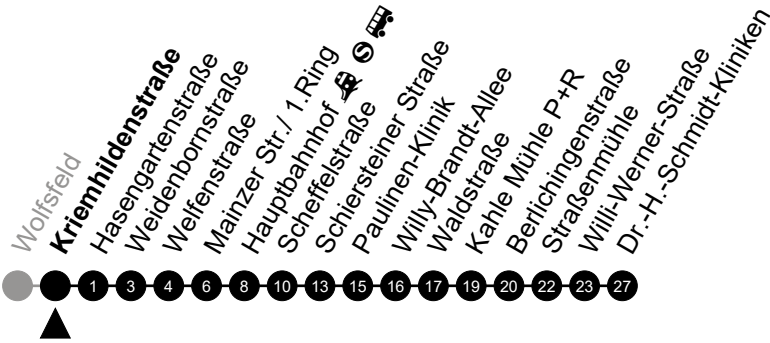

49

Kriemhildenstraße

Richtung: Dr.-H.-Schmidt-Kliniken

🕒	Montag - Freitag	Samstag	Sonn-/Feiertag	🕒
4	-	-	-	4
5	23	-	-	5
6	23 53	-	-	6
7	08 23 38 53	-	-	7
8	08 23 38 53	-	-	8
9	23	-	-	9
10	23	-	-	10
11	-	-	-	11
12	-	-	-	12
13	-	-	-	13
14	-	-	-	14
15	53	-	-	15
16	23 53	-	-	16
17	23 53	-	-	17
18	23 53	-	-	18
19	-	-	-	19
20	-	-	-	20
21	-	-	-	21
22	-	-	-	22
23	-	-	-	23

Am 24. und 31.12 Verkehr wie am Samstag.
Fahrpläne unter www.eswe-verkehr.de oder in der RMV-Auskunft abrufbar.