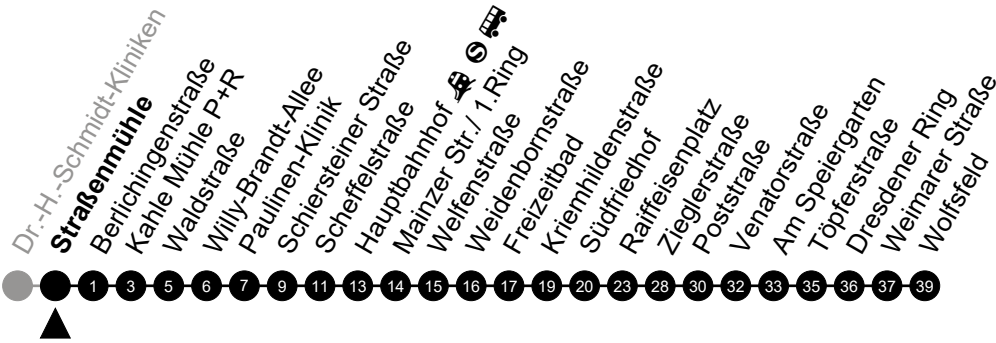

49

Straßenmühle Richtung: Wolfsfeld

🕒	Montag - Freitag	Samstag	Sonn-/Feiertag	🕒
4	-	-	-	4
5	55	-	-	5
6	55	-	-	6
7	10 25 40 55	-	-	7
8	10 25 40 55	-	-	8
9	25 55	-	-	9
10	-	-	-	10
11	-	-	-	11
12	-	-	-	12
13	-	-	-	13
14	-	-	-	14
15	25	-	-	15
16	25 55	-	-	16
17	25 55	-	-	17
18	25	-	-	18
19	-	-	-	19
20	-	-	-	20
21	-	-	-	21
22	-	-	-	22
23	-	-	-	23

Am 24. und 31.12 Verkehr wie am Samstag.
Fahrpläne unter www.eswe-verkehr.de oder in der RMV-Auskunft abrufbar.