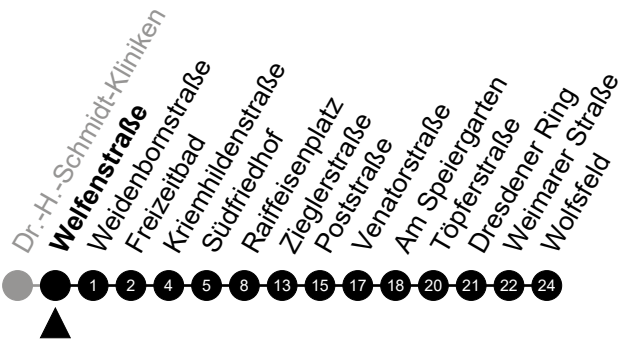

49

Welfenstraße Richtung: Wolfsfeld

🕒	Montag - Freitag	Samstag	Sonn-/Feiertag	🕒
4	-	-	-	4
5	-	-	-	5
6	10	-	-	6
7	10 25 40 55	-	-	7
8	10 25 40 55	-	-	8
9	10 40	-	-	9
10	10	-	-	10
11	-	-	-	11
12	-	-	-	12
13	-	-	-	13
14	-	-	-	14
15	40	-	-	15
16	40	-	-	16
17	10 40	-	-	17
18	10 40	-	-	18
19	-	-	-	19
20	-	-	-	20
21	-	-	-	21
22	-	-	-	22
23	-	-	-	23

Am 24. und 31.12 Verkehr wie am Samstag.
Fahrpläne unter www.eswe-verkehr.de oder in der RMV-Auskunft abrufbar.