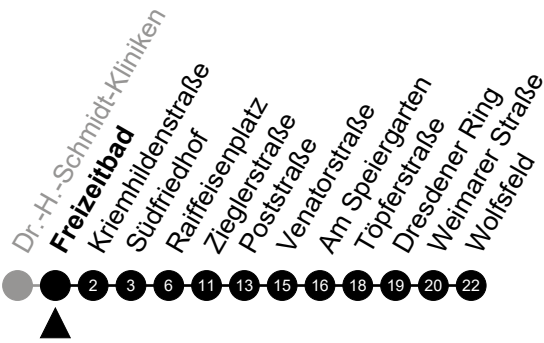

49

Freizeitbad Richtung: Wolfsfeld

🕒	Montag - Freitag	Samstag	Sonn-/Feiertag	🕒
4	-	-	-	4
5	-	-	-	5
6	12	-	-	6
7	12 27 42 57	-	-	7
8	12 27 42 57	-	-	8
9	12 42	-	-	9
10	12	-	-	10
11	-	-	-	11
12	-	-	-	12
13	-	-	-	13
14	-	-	-	14
15	42	-	-	15
16	42	-	-	16
17	12 42	-	-	17
18	12 42	-	-	18
19	-	-	-	19
20	-	-	-	20
21	-	-	-	21
22	-	-	-	22
23	-	-	-	23

Am 24. und 31.12 Verkehr wie am Samstag.
Fahrpläne unter www.eswe-verkehr.de oder in der RMV-Auskunft abrufbar.