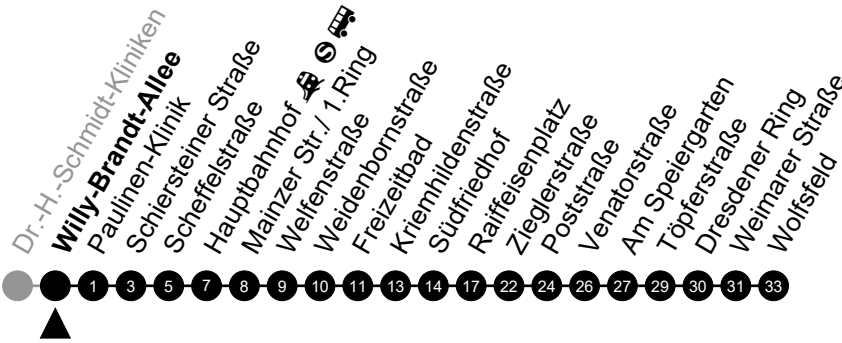

49

Willy-Brandt-Allee

Richtung: Wolfsfeld

🕒	Montag - Freitag	Samstag	Sonn-/Feiertag	🕒
4	-	-	-	4
5	-	-	-	5
6	01	-	-	6
7	01 16 31 46	-	-	7
8	01 16 31 46	-	-	8
9	01 31	-	-	9
10	01	-	-	10
11	-	-	-	11
12	-	-	-	12
13	-	-	-	13
14	-	-	-	14
15	31	-	-	15
16	31	-	-	16
17	01 31	-	-	17
18	01 31	-	-	18
19	-	-	-	19
20	-	-	-	20
21	-	-	-	21
22	-	-	-	22
23	-	-	-	23

Am 24. und 31.12 Verkehr wie am Samstag.
Fahrpläne unter www.eswe-verkehr.de oder in der RMV-Auskunft abrufbar.