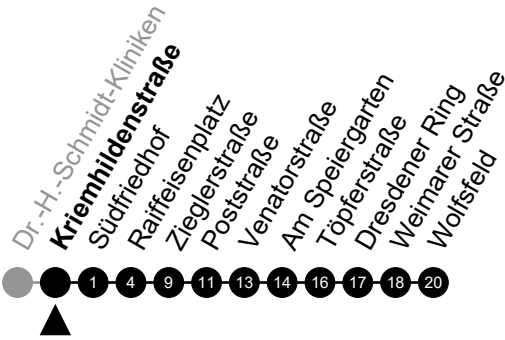

49

Kriemhildenstraße

Richtung: Wolfsfeld

🕒	Montag - Freitag	Samstag	Sonn-/Feiertag	🕒
4	-	-	-	4
5	-	-	-	5
6	14	-	-	6
7	14 29 44 59	-	-	7
8	14 29 44 59	-	-	8
9	14 44	-	-	9
10	14	-	-	10
11	-	-	-	11
12	-	-	-	12
13	-	-	-	13
14	-	-	-	14
15	44	-	-	15
16	44	-	-	16
17	14 44	-	-	17
18	14 44	-	-	18
19	-	-	-	19
20	-	-	-	20
21	-	-	-	21
22	-	-	-	22
23	-	-	-	23

Am 24. und 31.12 Verkehr wie am Samstag.
Fahrpläne unter www.eswe-verkehr.de oder in der RMV-Auskunft abrufbar.