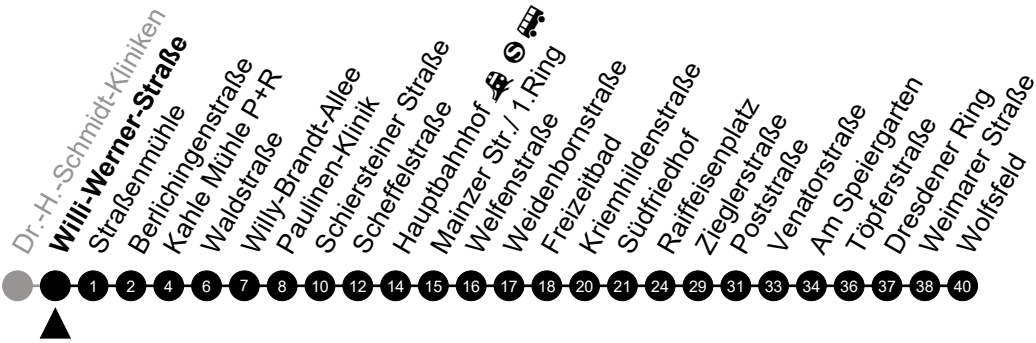

49

Willi-Werner-Straße

Richtung: Wolfsfeld

🕒	Montag - Freitag	Samstag	Sonn-/Feiertag	🕒
4	-	-	-	4
5	54	-	-	5
6	54	-	-	6
7	09 24 39 54	-	-	7
8	09 24 39 54	-	-	8
9	24 54	-	-	9
10	-	-	-	10
11	-	-	-	11
12	-	-	-	12
13	-	-	-	13
14	-	-	-	14
15	24	-	-	15
16	24 54	-	-	16
17	24 54	-	-	17
18	24	-	-	18
19	-	-	-	19
20	-	-	-	20
21	-	-	-	21
22	-	-	-	22
23	-	-	-	23

Am 24. und 31.12 Verkehr wie am Samstag.
Fahrpläne unter www.eswe-verkehr.de oder in der RMV-Auskunft abrufbar.