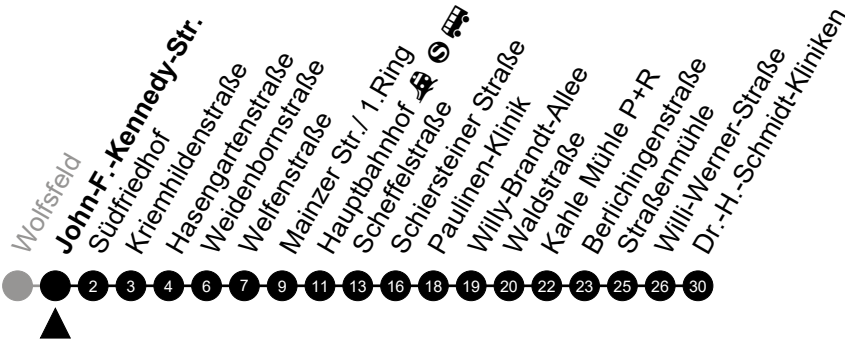

49

John-F.-Kennedy-Str.

Richtung: Dr.-H.-Schmidt-Kliniken

🕒	Montag - Freitag	Samstag	Sonn-/Feiertag	🕒
4	-	-	-	4
5	20	-	-	5
6	20 50	-	-	6
7	05 20 35 50	-	-	7
8	05 20 35 50	-	-	8
9	20	-	-	9
10	20	-	-	10
11	-	-	-	11
12	-	-	-	12
13	-	-	-	13
14	-	-	-	14
15	50	-	-	15
16	20 50	-	-	16
17	20 50	-	-	17
18	20 50	-	-	18
19	-	-	-	19
20	-	-	-	20
21	-	-	-	21
22	-	-	-	22
23	-	-	-	23

Am 24. und 31.12 Verkehr wie am Samstag.
Fahrpläne unter www.eswe-verkehr.de oder in der RMV-Auskunft abrufbar.