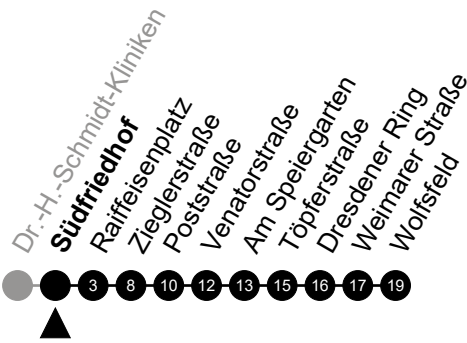

49

Südfriedhof Richtung: Wolfsfeld

🕒	Montag - Freitag	Samstag	Sonn-/Feiertag	🕒
4	-	-	-	4
5	-	-	-	5
6	15	-	-	6
7	15 30 45	-	-	7
8	00 15 30 45	-	-	8
9	00 15 45	-	-	9
10	15	-	-	10
11	-	-	-	11
12	-	-	-	12
13	-	-	-	13
14	-	-	-	14
15	45	-	-	15
16	45	-	-	16
17	15 45	-	-	17
18	15 45	-	-	18
19	-	-	-	19
20	-	-	-	20
21	-	-	-	21
22	-	-	-	22
23	-	-	-	23

Am 24. und 31.12 Verkehr wie am Samstag.
Fahrpläne unter www.eswe-verkehr.de oder in der RMV-Auskunft abrufbar.