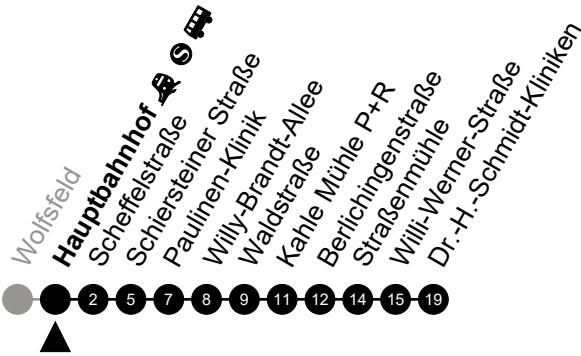

49

Hauptbahnhof

Richtung: Dr.-H.-Schmidt-Kliniken

🕒	Montag - Freitag	Samstag	Sonn-/Feiertag	🕒
4	-	-	-	4
5	31	-	-	5
6	31	-	-	6
7	01 16 31 46	-	-	7
8	01 16 31 46	-	-	8
9	01 31	-	-	9
10	31	-	-	10
11	-	-	-	11
12	-	-	-	12
13	-	-	-	13
14	-	-	-	14
15	-	-	-	15
16	01 31	-	-	16
17	01 31	-	-	17
18	01 31	-	-	18
19	01	-	-	19
20	-	-	-	20
21	-	-	-	21
22	-	-	-	22
23	-	-	-	23

Am 24. und 31.12 Verkehr wie am Samstag.
Fahrpläne unter www.eswe-verkehr.de oder in der RMV-Auskunft abrufbar.