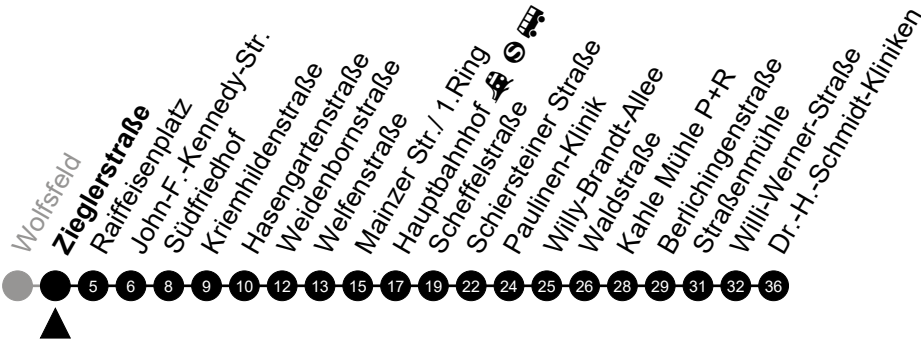

49

Zieglerstraße

Richtung: Dr.-H.-Schmidt-Kliniken

🕒	Montag - Freitag	Samstag	Sonn-/Feiertag	🕒
4	-	-	-	4
5	14	-	-	5
6	14 44 59	-	-	6
7	14 29 44 59	-	-	7
8	14 29 44	-	-	8
9	14	-	-	9
10	14	-	-	10
11	-	-	-	11
12	-	-	-	12
13	-	-	-	13
14	-	-	-	14
15	44	-	-	15
16	14 44	-	-	16
17	14 44	-	-	17
18	14 44	-	-	18
19	-	-	-	19
20	-	-	-	20
21	-	-	-	21
22	-	-	-	22
23	-	-	-	23

Am 24. und 31.12 Verkehr wie am Samstag.
Fahrpläne unter www.eswe-verkehr.de oder in der RMV-Auskunft abrufbar.