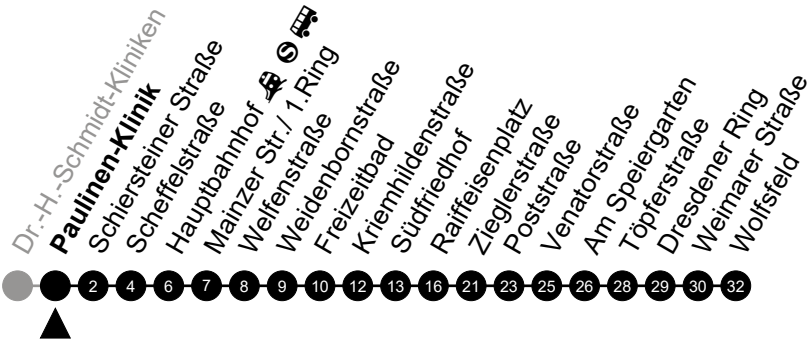

49

Paulinen-Klinik Richtung: Wolfsfeld

🕒	Montag - Freitag	Samstag	Sonn-/Feiertag	🕒
4	-	-	-	4
5	-	-	-	5
6	02	-	-	6
7	02 17 32 47	-	-	7
8	02 17 32 47	-	-	8
9	02 32	-	-	9
10	02	-	-	10
11	-	-	-	11
12	-	-	-	12
13	-	-	-	13
14	-	-	-	14
15	32	-	-	15
16	32	-	-	16
17	02 32	-	-	17
18	02 32	-	-	18
19	-	-	-	19
20	-	-	-	20
21	-	-	-	21
22	-	-	-	22
23	-	-	-	23

Am 24. und 31.12 Verkehr wie am Samstag.
Fahrpläne unter www.eswe-verkehr.de oder in der RMV-Auskunft abrufbar.