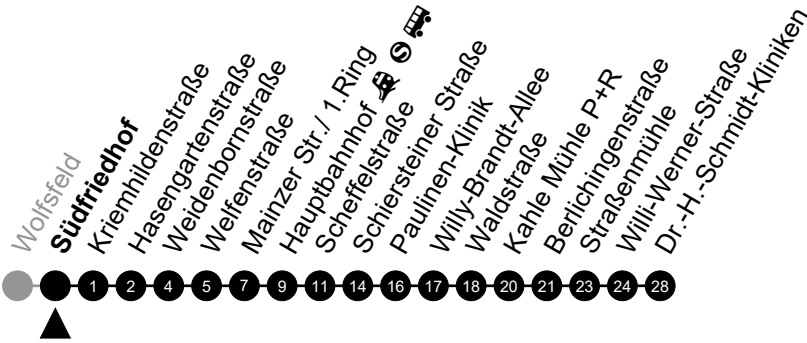

49

Südfriedhof

Richtung: Dr.-H.-Schmidt-Kliniken

🕒	Montag - Freitag	Samstag	Sonn-/Feiertag	🕒
4	-	-	-	4
5	22	-	-	5
6	22 52	-	-	6
7	07 22 37 52	-	-	7
8	07 22 37 52	-	-	8
9	22	-	-	9
10	22	-	-	10
11	-	-	-	11
12	-	-	-	12
13	-	-	-	13
14	-	-	-	14
15	52	-	-	15
16	22 52	-	-	16
17	22 52	-	-	17
18	22 52	-	-	18
19	-	-	-	19
20	-	-	-	20
21	-	-	-	21
22	-	-	-	22
23	-	-	-	23

Am 24. und 31.12 Verkehr wie am Samstag.
Fahrpläne unter www.eswe-verkehr.de oder in der RMV-Auskunft abrufbar.