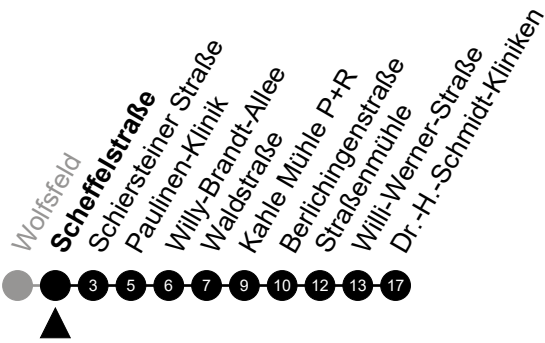

49

Scheffelstraße

Richtung: Dr.-H.-Schmidt-Kliniken

🕒	Montag - Freitag	Samstag	Sonn-/Feiertag	🕒
4	-	-	-	4
5	33	-	-	5
6	33	-	-	6
7	03 18 33 48	-	-	7
8	03 18 33 48	-	-	8
9	03 33	-	-	9
10	33	-	-	10
11	-	-	-	11
12	-	-	-	12
13	-	-	-	13
14	-	-	-	14
15	-	-	-	15
16	03 33	-	-	16
17	03 33	-	-	17
18	03 33	-	-	18
19	03	-	-	19
20	-	-	-	20
21	-	-	-	21
22	-	-	-	22
23	-	-	-	23

Am 24. und 31.12 Verkehr wie am Samstag.
Fahrpläne unter www.eswe-verkehr.de oder in der RMV-Auskunft abrufbar.