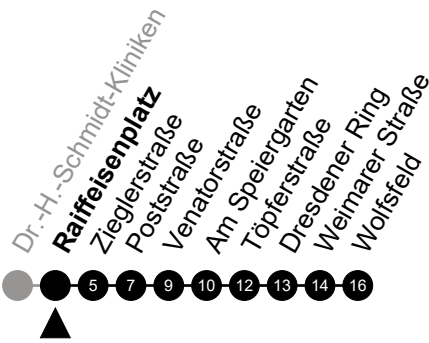

49

Raiffeisenplatz Richtung: Wolfsfeld

🕒	Montag - Freitag	Samstag	Sonn-/Feiertag	🕒
4	-	-	-	4
5	-	-	-	5
6	18	-	-	6
7	18 33 48	-	-	7
8	03 18 33 48	-	-	8
9	03 18 48	-	-	9
10	18	-	-	10
11	-	-	-	11
12	-	-	-	12
13	-	-	-	13
14	-	-	-	14
15	48	-	-	15
16	48	-	-	16
17	18 48	-	-	17
18	18 48	-	-	18
19	-	-	-	19
20	-	-	-	20
21	-	-	-	21
22	-	-	-	22
23	-	-	-	23

Am 24. und 31.12 Verkehr wie am Samstag.
Fahrpläne unter www.eswe-verkehr.de oder in der RMV-Auskunft abrufbar.