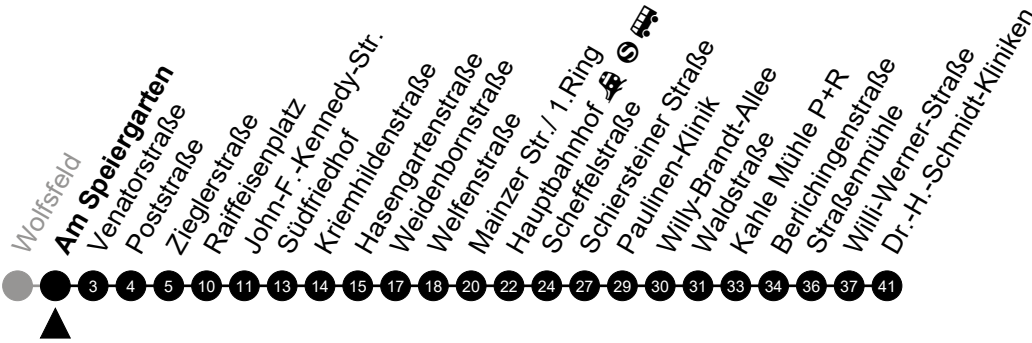

49

Am Speiergarten

Richtung: Dr.-H.-Schmidt-Kliniken

🕒	Montag - Freitag	Samstag	Sonn-/Feiertag	🕒
4	-	-	-	4
5	09	-	-	5
6	09 39 54	-	-	6
7	09 24 39 54	-	-	7
8	09 24 39	-	-	8
9	09	-	-	9
10	09	-	-	10
11	-	-	-	11
12	-	-	-	12
13	-	-	-	13
14	-	-	-	14
15	39	-	-	15
16	09 39	-	-	16
17	09 39	-	-	17
18	09 39	-	-	18
19	-	-	-	19
20	-	-	-	20
21	-	-	-	21
22	-	-	-	22
23	-	-	-	23

Am 24. und 31.12 Verkehr wie am Samstag.
Fahrpläne unter www.eswe-verkehr.de oder in der RMV-Auskunft abrufbar.