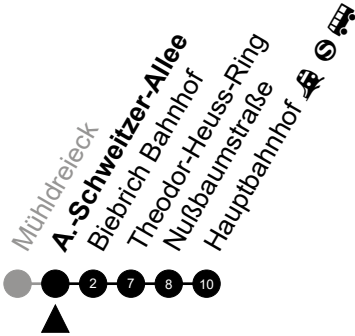

Am 24. und 31.12 Verkehr wie am Samstag.
 Fahrpläne unter www.eswe-verkehr.de oder in der RMV-Auskunft abrufbar.

A = fährt bis Hauptbahnhof

74

A.-Schweitzer-Allee

Richtung: Hauptbahnhof

🕒	Montag - Freitag	Samstag	Sonn-/Feiertag	🕒
4	-	-	-	4
5	38 _A	-	-	5
6	08 _A 38 _A	-	-	6
7	12 _A 42 _A	-	-	7
8	12 _A 42 _A	-	-	8
9	12 _A 42 _A	-	-	9
10	42 _A	-	-	10
11	42 _A	-	-	11
12	42 _A	-	-	12
13	42 _A	-	-	13
14	15 _A 42 _A	-	-	14
15	12 _A 42 _A	-	-	15
16	12 _A 42 _A	-	-	16
17	12 _A 42 _A	-	-	17
18	12 _A 42 _A	-	-	18
19	12 _A 42 _A	-	-	19
20	12 _A 38 _A	-	-	20
21	-	-	-	21
22	-	-	-	22
23	-	-	-	23