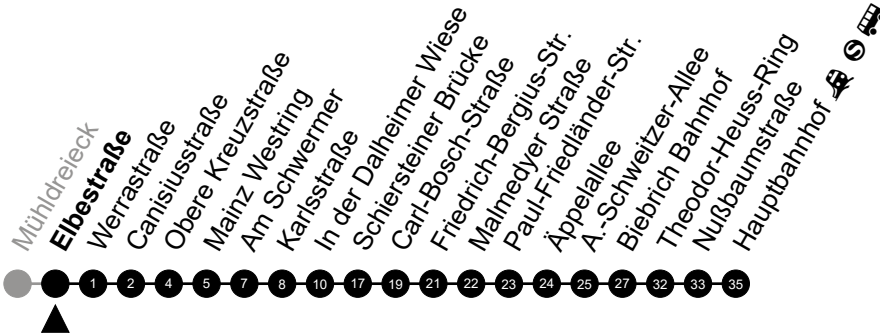

Am 24. und 31.12 Verkehr wie am Samstag.
 Fahrpläne unter www.eswe-verkehr.de oder in der RMV-Auskunft abrufbar.

A = fährt bis Hauptbahnhof

B = fährt bis Friedrich-Bergius-Str.

74

Elbestraße

Richtung: Hauptbahnhof