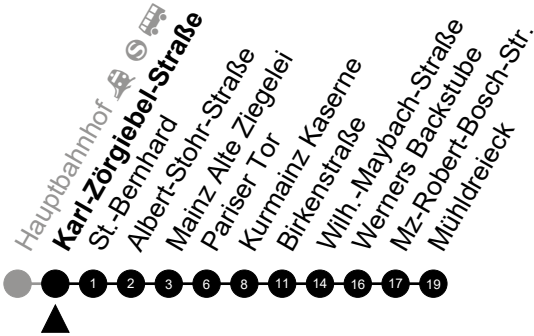

Am 24. und 31.12 Verkehr wie am Samstag.
 Fahrpläne unter www.eswe-verkehr.de oder in der RMV-Auskunft abrufbar.

A = fährt bis Pariser Tor

74

Karl-Zörgiebel-Straße

Richtung: Mühlendreieck

🕒	Montag - Freitag	Samstag	Sonn-/Feiertag	🕒
4	-	-	-	4
5	54	-	-	5
6	24 52	-	-	6
7	22 52	-	-	7
8	22 52	-	-	8
9	22 52	-	-	9
10	22 52	-	-	10
11	22 52	-	-	11
12	22 52	-	-	12
13	22 52	-	-	13
14	22 52	-	-	14
15	22 52	-	-	15
16	22 52	-	-	16
17	22 52	-	-	17
18	22 52	-	-	18
19	22 52	-	-	19
20	47 _A	-	-	20
21	-	-	-	21
22	-	-	-	22
23	-	-	-	23