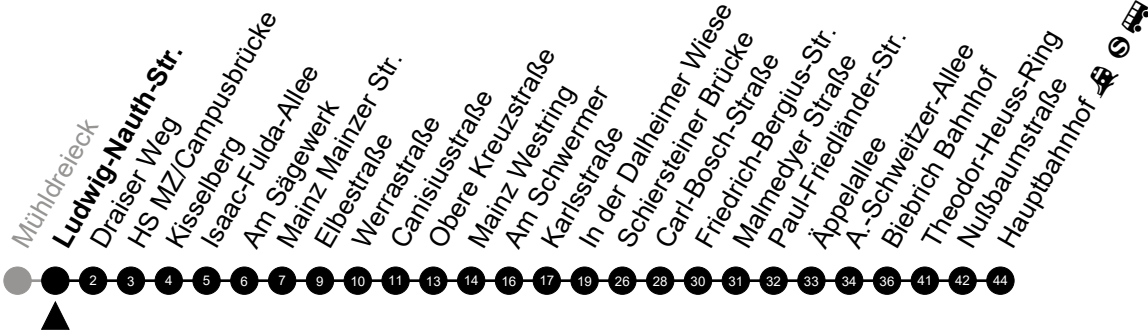

Am 24. und 31.12 Verkehr wie am Samstag.
Fahrpläne unter www.eswe-verkehr.de oder in der RMV-Auskunft abrufbar.

A = fährt bis Hauptbahnhof

B = fährt bis Friedrich-Bergius-Str.

74

Ludwig-Nauth-Str. Richtung: Hauptbahnhof