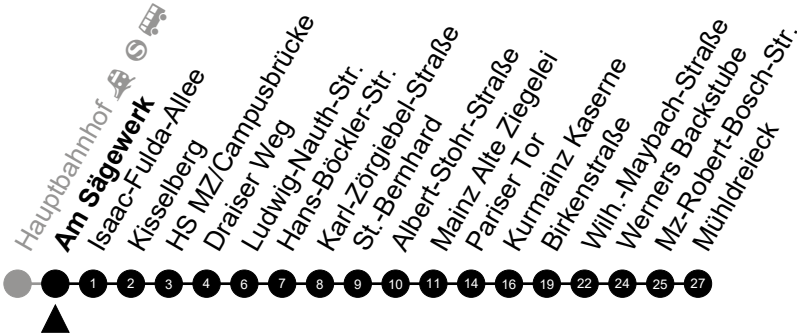

Am 24. und 31.12 Verkehr wie am Samstag.
Fahrpläne unter www.eswe-verkehr.de oder in der RMV-Auskunft abrufbar.

A = fährt bis Pariser Tor

74

Elbestraße Richtung: Mühlendreieck

🕒	Montag - Freitag	Samstag	Sonn-/Feiertag	🕒
4	-	-	-	4
5	44	-	-	5
6	14 41	-	-	6
7	11 41	-	-	7
8	11 41	-	-	8
9	11 41	-	-	9
10	11 41	-	-	10
11	11 41	-	-	11
12	11 41	-	-	12
13	11 41	-	-	13
14	11 41	-	-	14
15	11 41	-	-	15
16	11 41	-	-	16
17	11 41	-	-	17
18	11 41	-	-	18
19	11 41	-	-	19
20	37 _A	-	-	20
21	-	-	-	21
22	-	-	-	22
23	-	-	-	23

Am 24. und 31.12 Verkehr wie am Samstag.
 Fahrpläne unter www.eswe-verkehr.de oder in der RMV-Auskunft abrufbar.

A = fährt bis Pariser Tor

74

Mainz Mainzer Str. Richtung: Mühlendreieck

🕒	Montag - Freitag	Samstag	Sonn-/Feiertag	🕒
4	-	-	-	4
5	46	-	-	5
6	16 43	-	-	6
7	13 43	-	-	7
8	13 43	-	-	8
9	13 43	-	-	9
10	13 43	-	-	10
11	13 43	-	-	11
12	13 43	-	-	12
13	13 43	-	-	13
14	13 43	-	-	14
15	13 43	-	-	15
16	13 43	-	-	16
17	13 43	-	-	17
18	13 43	-	-	18
19	13 43	-	-	19
20	39 _A	-	-	20
21	-	-	-	21
22	-	-	-	22
23	-	-	-	23

Am 24. und 31.12 Verkehr wie am Samstag.
Fahrpläne unter www.eswe-verkehr.de oder in der RMV-Auskunft abrufbar.

A = fährt bis Pariser Tor

74

Am Sägewerk Richtung: Mühlendreieck

🕒	Montag - Freitag	Samstag	Sonn-/Feiertag	🕒
4	-	-	-	4
5	47	-	-	5
6	17 44	-	-	6
7	14 44	-	-	7
8	14 44	-	-	8
9	14 44	-	-	9
10	14 44	-	-	10
11	14 44	-	-	11
12	14 44	-	-	12
13	14 44	-	-	13
14	14 44	-	-	14
15	14 44	-	-	15
16	14 44	-	-	16
17	14 44	-	-	17
18	14 44	-	-	18
19	14 44	-	-	19
20	40 _A	-	-	20
21	-	-	-	21
22	-	-	-	22
23	-	-	-	23