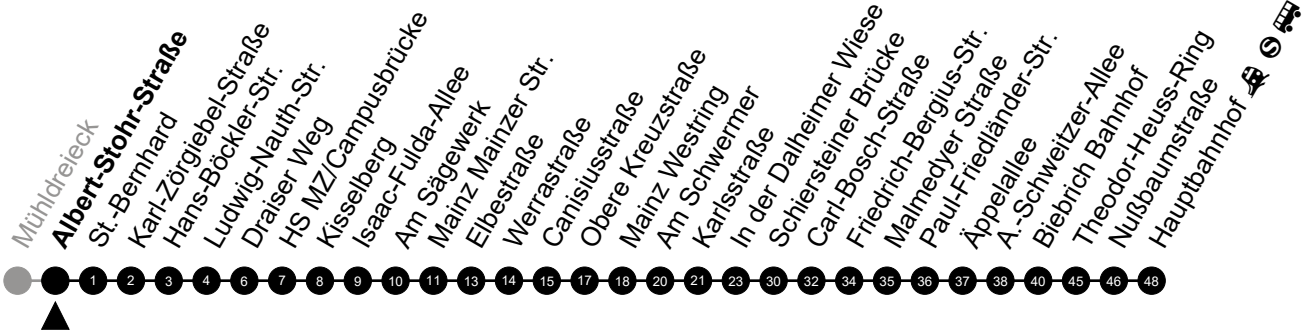

Am 24. und 31.12 Verkehr wie am Samstag.
 Fahrpläne unter www.eswe-verkehr.de oder in der RMV-Auskunft abrufbar.

A = fährt bis Hauptbahnhof

B = fährt bis Friedrich-Bergius-Str.

74

Albert-Stoher-Straße Richtung: Hauptbahnhof