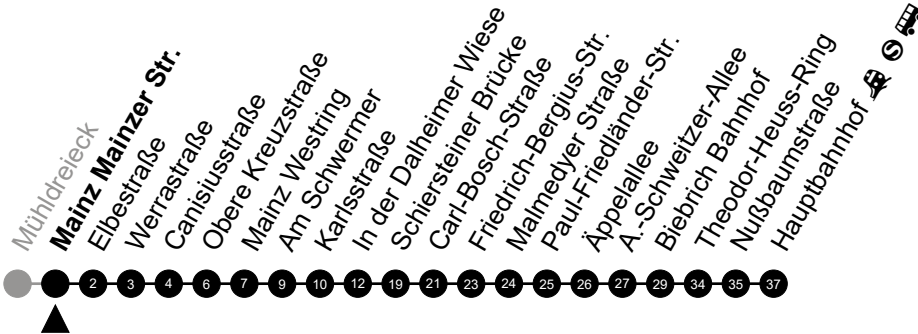

Am 24. und 31.12 Verkehr wie am Samstag.
Fahrpläne unter www.eswe-verkehr.de oder in der RMV-Auskunft abrufbar.

A = fährt bis Hauptbahnhof

B = fährt bis Friedrich-Bergius-Str.

74

Mainz Mainzer Str. Richtung: Hauptbahnhof

Am 24. und 31.12 Verkehr wie am Samstag.
 Fahrpläne unter www.eswe-verkehr.de oder in der RMV-Auskunft abrufbar.

A = fährt bis Hauptbahnhof

B = fährt bis Friedrich-Bergius-Str.

74

Elbestraße

Richtung: Hauptbahnhof