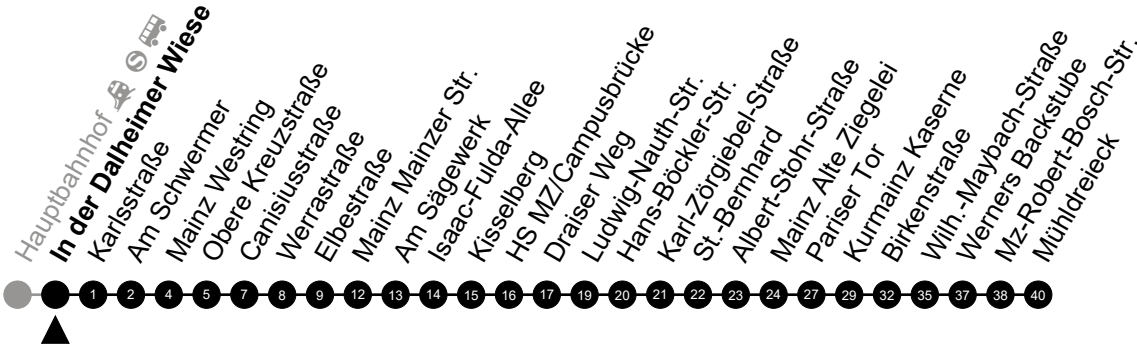

Am 24. und 31.12 Verkehr wie am Samstag.
 Fahrpläne unter www.eswe-verkehr.de oder in der RMV-Auskunft abrufbar.

A = fährt bis Pariser Tor

74

Schiersteiner Brücke Richtung: Mühlendreieck

🕒	Montag - Freitag	Samstag	Sonn-/Feiertag	🕒
4	-	-	-	4
5	29 59	-	-	5
6	25 55	-	-	6
7	25 55	-	-	7
8	25 55	-	-	8
9	25 55	-	-	9
10	25 55	-	-	10
11	25 55	-	-	11
12	25 55	-	-	12
13	25 55	-	-	13
14	25 55	-	-	14
15	25 55	-	-	15
16	25 55	-	-	16
17	25 55	-	-	17
18	25 55	-	-	18
19	25	-	-	19
20	24 _A	-	-	20
21	-	-	-	21
22	-	-	-	22
23	-	-	-	23

Am 24. und 31.12 Verkehr wie am Samstag.
 Fahrpläne unter www.eswe-verkehr.de oder in der RMV-Auskunft abrufbar.

A = fährt bis Pariser Tor

74

In der Dalheimer Wiese Richtung: Mühlendreieck

🕒	Montag - Freitag	Samstag	Sonn-/Feiertag	🕒
4	-	-	-	4
5	34	-	-	5
6	04 31	-	-	6
7	01 31	-	-	7
8	01 31	-	-	8
9	01 31	-	-	9
10	01 31	-	-	10
11	01 31	-	-	11
12	01 31	-	-	12
13	01 31	-	-	13
14	01 31	-	-	14
15	01 31	-	-	15
16	01 31	-	-	16
17	01 31	-	-	17
18	01 31	-	-	18
19	01 31	-	-	19
20	29 _A	-	-	20
21	-	-	-	21
22	-	-	-	22
23	-	-	-	23