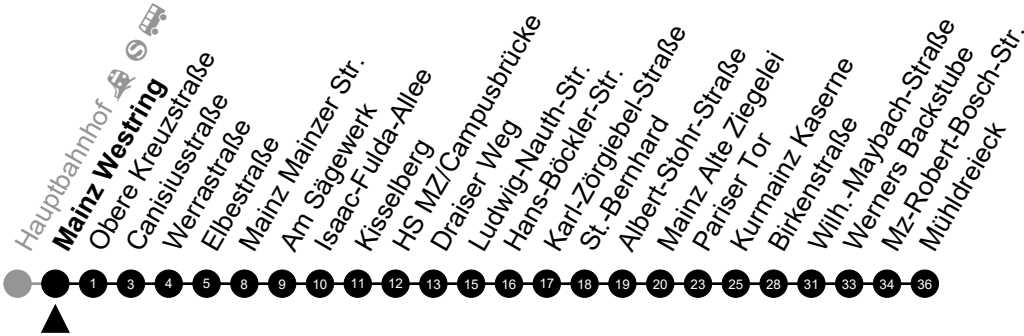

Am 24. und 31.12 Verkehr wie am Samstag.
 Fahrpläne unter www.eswe-verkehr.de oder in der RMV-Auskunft abrufbar.

A = fährt bis Pariser Tor

74

Am Schwermer Richtung: Mühl dreieck

🕒	Montag - Freitag	Samstag	Sonn-/Feiertag	🕒
4	-	-	-	4
5	36	-	-	5
6	06 33	-	-	6
7	03 33	-	-	7
8	03 33	-	-	8
9	03 33	-	-	9
10	03 33	-	-	10
11	03 33	-	-	11
12	03 33	-	-	12
13	03 33	-	-	13
14	03 33	-	-	14
15	03 33	-	-	15
16	03 33	-	-	16
17	03 33	-	-	17
18	03 33	-	-	18
19	03 33	-	-	19
20	31 _A	-	-	20
21	-	-	-	21
22	-	-	-	22
23	-	-	-	23

Am 24. und 31.12 Verkehr wie am Samstag.
 Fahrpläne unter www.eswe-verkehr.de oder in der RMV-Auskunft abrufbar.

A = fährt bis Pariser Tor

74

Mainz Westring Richtung: Mühlendreieck

🕒	Montag - Freitag	Samstag	Sonn-/Feiertag	🕒
4	-	-	-	4
5	37	-	-	5
6	07 35	-	-	6
7	05 35	-	-	7
8	05 35	-	-	8
9	05 35	-	-	9
10	05 35	-	-	10
11	05 35	-	-	11
12	05 35	-	-	12
13	05 35	-	-	13
14	05 35	-	-	14
15	05 35	-	-	15
16	05 35	-	-	16
17	05 35	-	-	17
18	05 35	-	-	18
19	05 35	-	-	19
20	32 _A	-	-	20
21	-	-	-	21
22	-	-	-	22
23	-	-	-	23