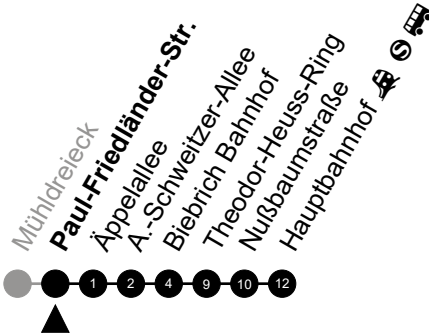

Am 24. und 31.12 Verkehr wie am Samstag.
 Fahrpläne unter www.eswe-verkehr.de oder in der RMV-Auskunft abrufbar.

A = fährt bis Hauptbahnhof

74

Paul-Friedländer-Str.

Richtung: Hauptbahnhof

🕒	Montag - Freitag	Samstag	Sonn-/Feiertag	🕒
4	-	-	-	4
5	36 _A	-	-	5
6	06 _A 36 _A	-	-	6
7	10 _A 40 _A	-	-	7
8	10 _A 40 _A	-	-	8
9	10 _A 40 _A	-	-	9
10	40 _A	-	-	10
11	40 _A	-	-	11
12	40 _A	-	-	12
13	40 _A	-	-	13
14	13 _A 40 _A	-	-	14
15	10 _A 40 _A	-	-	15
16	10 _A 40 _A	-	-	16
17	10 _A 40 _A	-	-	17
18	10 _A 40 _A	-	-	18
19	10 _A 40 _A	-	-	19
20	10 _A 36 _A	-	-	20
21	-	-	-	21
22	-	-	-	22
23	-	-	-	23