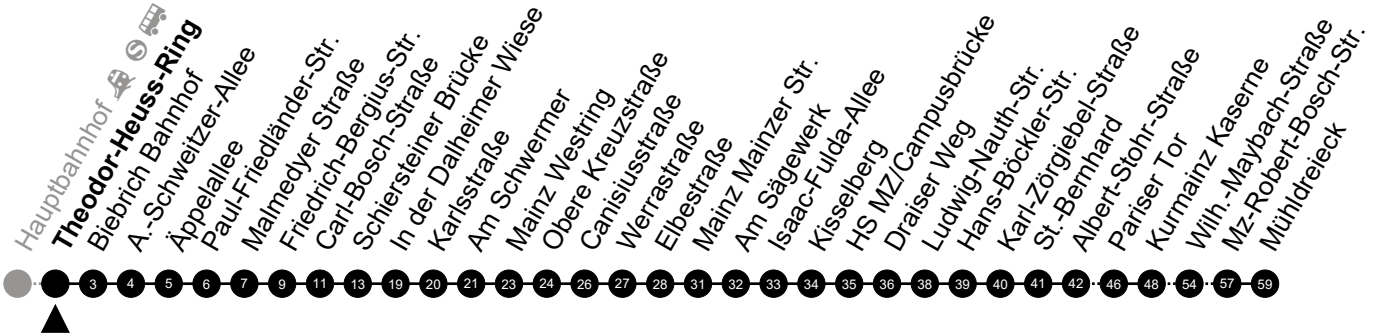

Am 24. und 31.12 Verkehr wie am Samstag.
 Fahrpläne unter www.eswe-verkehr.de oder in der RMV-Auskunft abrufbar.

A = fährt bis Pariser Tor

74

Nußbaumstraße Richtung: Mühlendreieck

🕒	Montag - Freitag	Samstag	Sonn-/Feiertag	🕒
4	-	-	-	4
5	15 45	-	-	5
6	10 40	-	-	6
7	10 40	-	-	7
8	10 40	-	-	8
9	10 40	-	-	9
10	10 40	-	-	10
11	40	-	-	11
12	40	-	-	12
13	40	-	-	13
14	10 40	-	-	14
15	10 40	-	-	15
16	10 40	-	-	16
17	10 40	-	-	17
18	10 40	-	-	18
19	10	-	-	19
20	10 _A	-	-	20
21	-	-	-	21
22	-	-	-	22
23	-	-	-	23

Am 24. und 31.12 Verkehr wie am Samstag.
 Fahrpläne unter www.eswe-verkehr.de oder in der RMV-Auskunft abrufbar.

A = fährt bis Pariser Tor

74

Theodor-Heuss-Ring Richtung: Mühlendreieck

🕒	Montag - Freitag	Samstag	Sonn-/Feiertag	🕒
4	-	-	-	4
5	17 47	-	-	5
6	12 42	-	-	6
7	12 42	-	-	7
8	12 42	-	-	8
9	12 42	-	-	9
10	12 42	-	-	10
11	42	-	-	11
12	42	-	-	12
13	42	-	-	13
14	12 42	-	-	14
15	12 42	-	-	15
16	12 42	-	-	16
17	12 42	-	-	17
18	12 42	-	-	18
19	12	-	-	19
20	12 _A	-	-	20
21	-	-	-	21
22	-	-	-	22
23	-	-	-	23