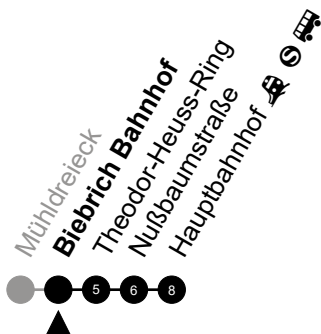

Am 24. und 31.12 Verkehr wie am Samstag.
 Fahrpläne unter www.eswe-verkehr.de oder in der RMV-Auskunft abrufbar.

A = fährt bis Hauptbahnhof

74

Biebrich Bahnhof

Richtung: Hauptbahnhof

🕒	Montag - Freitag	Samstag	Sonn-/Feiertag	🕒
4	-	-	-	4
5	40 _A	-	-	5
6	10 _A 40 _A	-	-	6
7	14 _A 44 _A	-	-	7
8	14 _A 44 _A	-	-	8
9	14 _A 44 _A	-	-	9
10	44 _A	-	-	10
11	44 _A	-	-	11
12	44 _A	-	-	12
13	44 _A	-	-	13
14	17 _A 44 _A	-	-	14
15	14 _A 44 _A	-	-	15
16	14 _A 44 _A	-	-	16
17	14 _A 44 _A	-	-	17
18	14 _A 44 _A	-	-	18
19	14 _A 44 _A	-	-	19
20	14 _A 40 _A	-	-	20
21	-	-	-	21
22	-	-	-	22
23	-	-	-	23