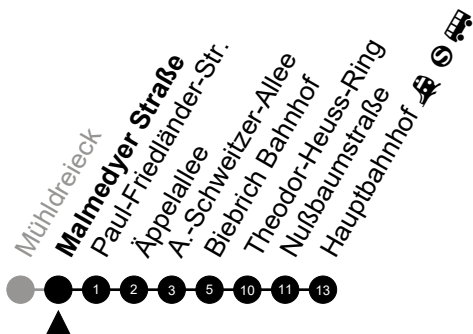

74

Malmedyer Straße Richtung: Hauptbahnhof

🕒	Montag - Freitag	Samstag	Sonn-/Feiertag	🕒
4	-	-	-	4
5	35_A	-	-	5
6	05_A 35_A	-	-	6
7	09_A 39_A	-	-	7
8	09_A 39_A	-	-	8
9	09_A 39_A	-	-	9
10	39_A	-	-	10
11	39_A	-	-	11
12	39_A	-	-	12
13	39_A	-	-	13
14	12_A 39_A	-	-	14
15	09_A 39_A	-	-	15
16	09_A 39_A	-	-	16
17	09_A 39_A	-	-	17
18	09_A 39_A	-	-	18
19	09_A 39_A	-	-	19
20	09_A 35_A	-	-	20
21	-	-	-	21
22	-	-	-	22
23	-	-	-	23

Am 24. und 31.12 Verkehr wie am Samstag.
Fahrpläne unter www.eswe-verkehr.de oder in der RMV-Auskunft abrufbar.

A = fährt bis Hauptbahnhof