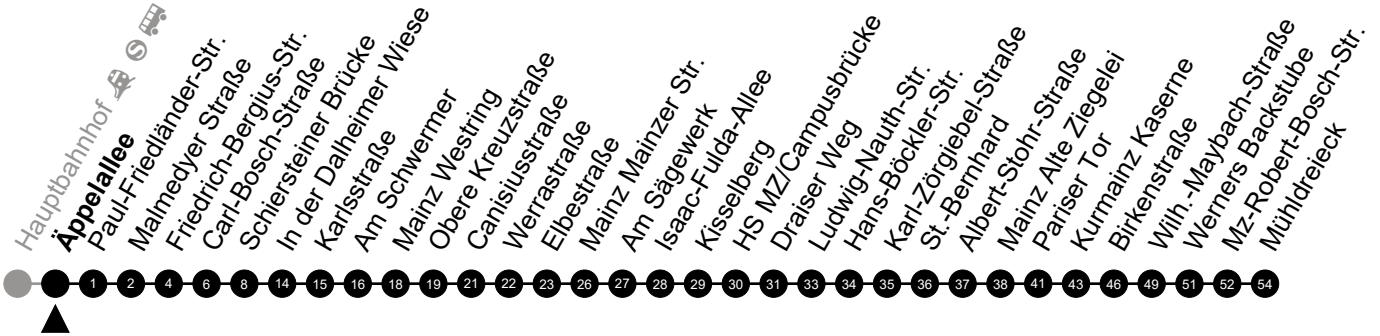

Am 24. und 31.12 Verkehr wie am Samstag.
 Fahrpläne unter www.eswe-verkehr.de oder in der RMV-Auskunft abrufbar.

A = fährt bis Pariser Tor

74

Biebrich Bahnhof Richtung: Mühlendreieck

🕒	Montag - Freitag	Samstag	Sonn-/Feiertag	🕒
4	-	-	-	4
5	20 50	-	-	5
6	15 45	-	-	6
7	15 45	-	-	7
8	15 45	-	-	8
9	15 45	-	-	9
10	15 45	-	-	10
11	45	-	-	11
12	45	-	-	12
13	45	-	-	13
14	15 45	-	-	14
15	15 45	-	-	15
16	15 45	-	-	16
17	15 45	-	-	17
18	15 45	-	-	18
19	15	-	-	19
20	15 _A	-	-	20
21	-	-	-	21
22	-	-	-	22
23	-	-	-	23

Am 24. und 31.12 Verkehr wie am Samstag.
 Fahrpläne unter www.eswe-verkehr.de oder in der RMV-Auskunft abrufbar.

A = fährt bis Pariser Tor

74

A.-Schweitzer-Allee Richtung: Mühl dreieck

🕒	Montag - Freitag	Samstag	Sonn-/Feiertag	🕒
4	-	-	-	4
5	21 51	-	-	5
6	16 46	-	-	6
7	16 46	-	-	7
8	16 46	-	-	8
9	16 46	-	-	9
10	16 46	-	-	10
11	46	-	-	11
12	46	-	-	12
13	46	-	-	13
14	16 46	-	-	14
15	16 46	-	-	15
16	16 46	-	-	16
17	16 46	-	-	17
18	16 46	-	-	18
19	16	-	-	19
20	16 _A	-	-	20
21	-	-	-	21
22	-	-	-	22
23	-	-	-	23

Am 24. und 31.12 Verkehr wie am Samstag.
 Fahrpläne unter www.eswe-verkehr.de oder in der RMV-Auskunft abrufbar.

A = fährt bis Pariser Tor

74

Äppelallee Richtung: Mühlendreieck

🕒	Montag - Freitag	Samstag	Sonn-/Feiertag	🕒
4	-	-	-	4
5	22 52	-	-	5
6	17 47	-	-	6
7	17 47	-	-	7
8	17 47	-	-	8
9	17 47	-	-	9
10	17 47	-	-	10
11	47	-	-	11
12	47	-	-	12
13	47	-	-	13
14	17 47	-	-	14
15	17 47	-	-	15
16	17 47	-	-	16
17	17 47	-	-	17
18	17 47	-	-	18
19	17	-	-	19
20	17 _A	-	-	20
21	-	-	-	21
22	-	-	-	22
23	-	-	-	23