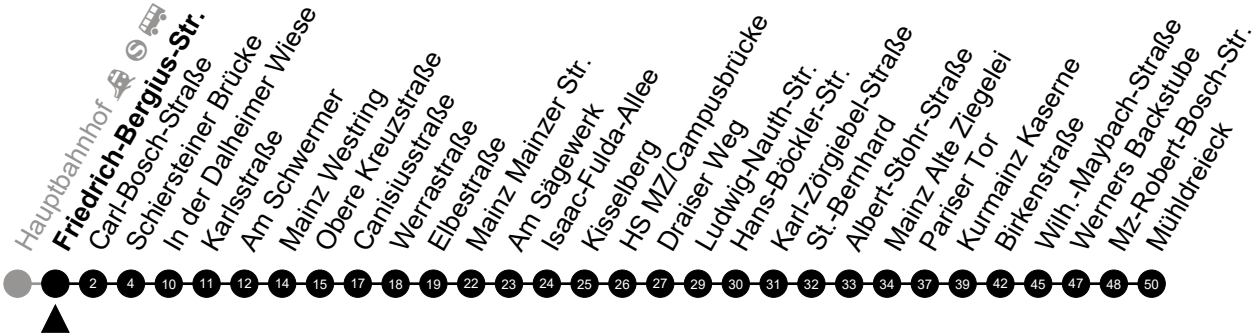

Am 24. und 31.12 Verkehr wie am Samstag.
 Fahrpläne unter www.eswe-verkehr.de oder in der RMV-Auskunft abrufbar.

A = fährt bis Pariser Tor

74

Paul-Friedländer-Str. Richtung: Mühlendreieck

🕒	Montag - Freitag	Samstag	Sonn-/Feiertag	🕒
4	-	-	-	4
5	23 53	-	-	5
6	18 48	-	-	6
7	18 48	-	-	7
8	18 48	-	-	8
9	18 48	-	-	9
10	18 48	-	-	10
11	48	-	-	11
12	48	-	-	12
13	48	-	-	13
14	18 48	-	-	14
15	18 48	-	-	15
16	18 48	-	-	16
17	18 48	-	-	17
18	18 48	-	-	18
19	18	-	-	19
20	18 _A	-	-	20
21	-	-	-	21
22	-	-	-	22
23	-	-	-	23

Am 24. und 31.12 Verkehr wie am Samstag.
 Fahrpläne unter www.eswe-verkehr.de oder in der RMV-Auskunft abrufbar.

A = fährt bis Pariser Tor

74

Malmedyer Straße Richtung: Mühlendreieck

🕒	Montag - Freitag	Samstag	Sonn-/Feiertag	🕒
4	-	-	-	4
5	24 54	-	-	5
6	19 49	-	-	6
7	19 49	-	-	7
8	19 49	-	-	8
9	19 49	-	-	9
10	19 49	-	-	10
11	49	-	-	11
12	49	-	-	12
13	49	-	-	13
14	19 49	-	-	14
15	19 49	-	-	15
16	19 49	-	-	16
17	19 49	-	-	17
18	19 49	-	-	18
19	19	-	-	19
20	19 _A	-	-	20
21	-	-	-	21
22	-	-	-	22
23	-	-	-	23

Am 24. und 31.12 Verkehr wie am Samstag.
Fahrpläne unter www.eswe-verkehr.de oder in der RMV-Auskunft abrufbar.

A = fährt bis Pariser Tor

74

Friedrich-Bergius-Str. Richtung: Mühlendreieck

🕒	Montag - Freitag	Samstag	Sonn-/Feiertag	🕒
4	-	-	-	4
5	25 55	-	-	5
6	21 51	-	-	6
7	21 51	-	-	7
8	21 51	-	-	8
9	21 51	-	-	9
10	21 51	-	-	10
11	21 51	-	-	11
12	21 51	-	-	12
13	21 51	-	-	13
14	21 51	-	-	14
15	21 51	-	-	15
16	21 51	-	-	16
17	21 51	-	-	17
18	21 51	-	-	18
19	21	-	-	19
20	20 _A	-	-	20
21	-	-	-	21
22	-	-	-	22
23	-	-	-	23