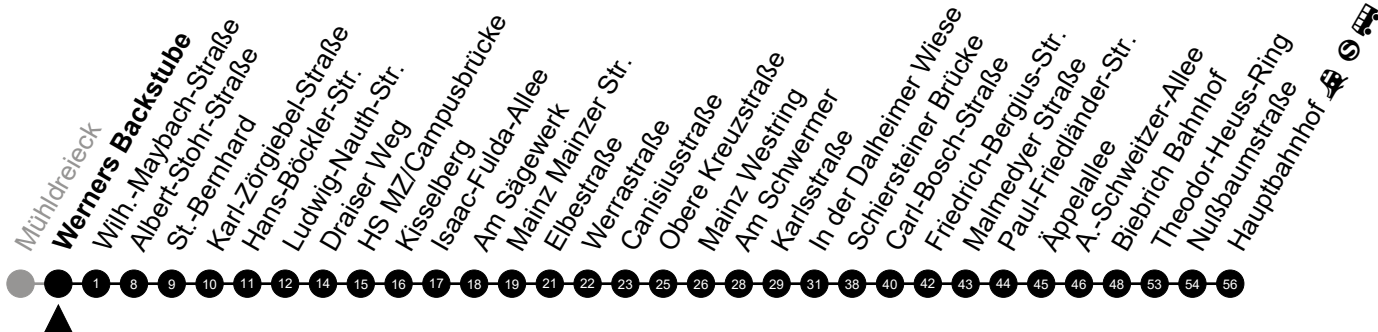

Am 24. und 31.12 Verkehr wie am Samstag.
 Fahrpläne unter www.eswe-verkehr.de oder in der RMV-Auskunft abrufbar.

A = fährt bis Hauptbahnhof

B = fährt bis Friedrich-Bergius-Str.

74

Werners Backstube Richtung: Hauptbahnhof