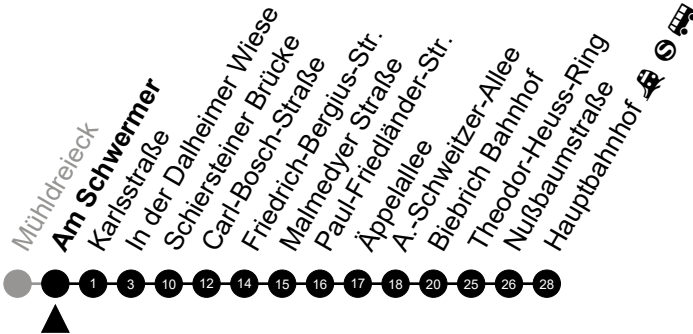

Am 24. und 31.12 Verkehr wie am Samstag.
 Fahrpläne unter www.eswe-verkehr.de oder in der RMV-Auskunft abrufbar.

A = fährt bis Hauptbahnhof

B = fährt bis Friedrich-Bergius-Str.

74

Am Schwermer

Richtung: Hauptbahnhof