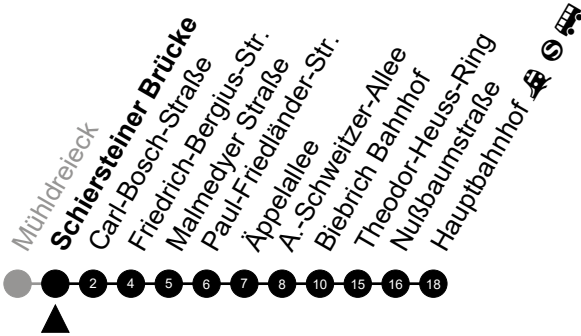

Am 24. und 31.12 Verkehr wie am Samstag.
Fahrpläne unter www.eswe-verkehr.de oder in der RMV-Auskunft abrufbar.

A = fährt bis Hauptbahnhof

B = fährt bis Friedrich-Bergius-Str.

74

Schiersteiner Brücke Richtung: Hauptbahnhof