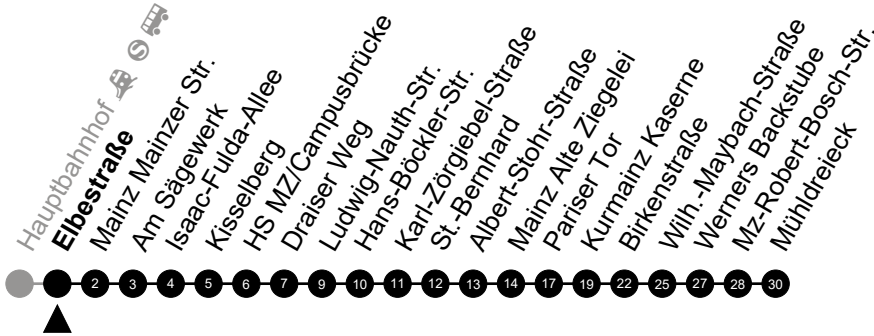

Am 24. und 31.12 Verkehr wie am Samstag.
 Fahrpläne unter www.eswe-verkehr.de oder in der RMV-Auskunft abrufbar.

A = fährt bis Pariser Tor

74

Werrastraße Richtung: Mühlendreieck

🕒	Montag - Freitag	Samstag	Sonn-/Feiertag	🕒
4	-	-	-	4
5	41	-	-	5
6	11 39	-	-	6
7	09 39	-	-	7
8	09 39	-	-	8
9	09 39	-	-	9
10	09 39	-	-	10
11	09 39	-	-	11
12	09 39	-	-	12
13	09 39	-	-	13
14	09 39	-	-	14
15	09 39	-	-	15
16	09 39	-	-	16
17	09 39	-	-	17
18	09 39	-	-	18
19	09 39	-	-	19
20	36 _A	-	-	20
21	-	-	-	21
22	-	-	-	22
23	-	-	-	23

Am 24. und 31.12 Verkehr wie am Samstag.
Fahrpläne unter www.eswe-verkehr.de oder in der RMV-Auskunft abrufbar.

A = fährt bis Pariser Tor

74

Elbestraße Richtung: Mühlendreieck

🕒	Montag - Freitag	Samstag	Sonn-/Feiertag	🕒
4	-	-	-	4
5	44	-	-	5
6	14 41	-	-	6
7	11 41	-	-	7
8	11 41	-	-	8
9	11 41	-	-	9
10	11 41	-	-	10
11	11 41	-	-	11
12	11 41	-	-	12
13	11 41	-	-	13
14	11 41	-	-	14
15	11 41	-	-	15
16	11 41	-	-	16
17	11 41	-	-	17
18	11 41	-	-	18
19	11 41	-	-	19
20	37 _A	-	-	20
21	-	-	-	21
22	-	-	-	22
23	-	-	-	23