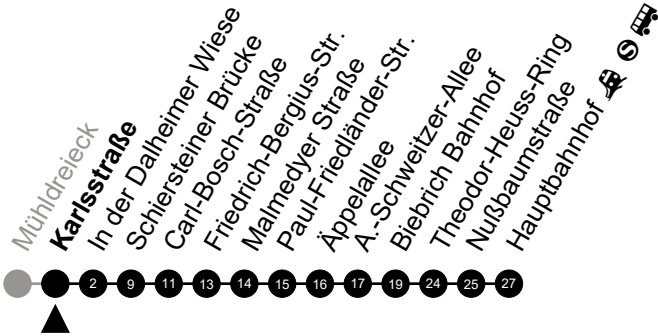

Am 24. und 31.12 Verkehr wie am Samstag.
 Fahrpläne unter www.eswe-verkehr.de oder in der RMV-Auskunft abrufbar.

A = fährt bis Hauptbahnhof

B = fährt bis Friedrich-Bergius-Str.

74

Karlsstraße Richtung: Hauptbahnhof