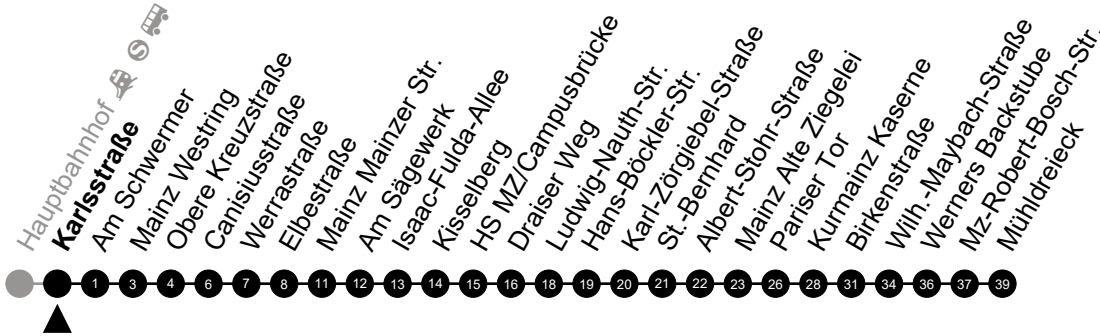

Am 24. und 31.12 Verkehr wie am Samstag.
 Fahrpläne unter www.eswe-verkehr.de oder in der RMV-Auskunft abrufbar.

A = fährt bis Pariser Tor

74

Schiersteiner Brücke Richtung: Mühlendreieck

🕒	Montag - Freitag	Samstag	Sonn-/Feiertag	🕒
4	-	-	-	4
5	29 59	-	-	5
6	25 55	-	-	6
7	25 55	-	-	7
8	25 55	-	-	8
9	25 55	-	-	9
10	25 55	-	-	10
11	25 55	-	-	11
12	25 55	-	-	12
13	25 55	-	-	13
14	25 55	-	-	14
15	25 55	-	-	15
16	25 55	-	-	16
17	25 55	-	-	17
18	25 55	-	-	18
19	25	-	-	19
20	24 _A	-	-	20
21	-	-	-	21
22	-	-	-	22
23	-	-	-	23

Am 24. und 31.12 Verkehr wie am Samstag.
 Fahrpläne unter www.eswe-verkehr.de oder in der RMV-Auskunft abrufbar.

A = fährt bis Pariser Tor

74

In der Dalheimer Wiese Richtung: Mühlendreieck

🕒	Montag - Freitag	Samstag	Sonn-/Feiertag	🕒
4	-	-	-	4
5	34	-	-	5
6	04 31	-	-	6
7	01 31	-	-	7
8	01 31	-	-	8
9	01 31	-	-	9
10	01 31	-	-	10
11	01 31	-	-	11
12	01 31	-	-	12
13	01 31	-	-	13
14	01 31	-	-	14
15	01 31	-	-	15
16	01 31	-	-	16
17	01 31	-	-	17
18	01 31	-	-	18
19	01 31	-	-	19
20	29 _A	-	-	20
21	-	-	-	21
22	-	-	-	22
23	-	-	-	23

Am 24. und 31.12 Verkehr wie am Samstag.
Fahrpläne unter www.eswe-verkehr.de oder in der RMV-Auskunft abrufbar.

A = fährt bis Pariser Tor

74

Karlsstraße Richtung: Mühlendreieck

🕒	Montag - Freitag	Samstag	Sonn-/Feiertag	🕒
4	-	-	-	4
5	35	-	-	5
6	05 32	-	-	6
7	02 32	-	-	7
8	02 32	-	-	8
9	02 32	-	-	9
10	02 32	-	-	10
11	02 32	-	-	11
12	02 32	-	-	12
13	02 32	-	-	13
14	02 32	-	-	14
15	02 32	-	-	15
16	02 32	-	-	16
17	02 32	-	-	17
18	02 32	-	-	18
19	02 32	-	-	19
20	30 _A	-	-	20
21	-	-	-	21
22	-	-	-	22
23	-	-	-	23