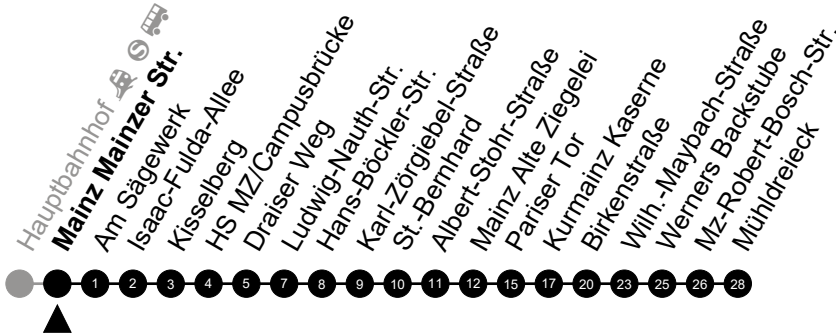

Am 24. und 31.12 Verkehr wie am Samstag.
 Fahrpläne unter www.eswe-verkehr.de oder in der RMV-Auskunft abrufbar.

A = fährt bis Pariser Tor

74

Werrastraße Richtung: Mühlendreieck

🕒	Montag - Freitag	Samstag	Sonn-/Feiertag	🕒
4	-	-	-	4
5	41	-	-	5
6	11 39	-	-	6
7	09 39	-	-	7
8	09 39	-	-	8
9	09 39	-	-	9
10	09 39	-	-	10
11	09 39	-	-	11
12	09 39	-	-	12
13	09 39	-	-	13
14	09 39	-	-	14
15	09 39	-	-	15
16	09 39	-	-	16
17	09 39	-	-	17
18	09 39	-	-	18
19	09 39	-	-	19
20	36 _A	-	-	20
21	-	-	-	21
22	-	-	-	22
23	-	-	-	23

Am 24. und 31.12 Verkehr wie am Samstag.
Fahrpläne unter www.eswe-verkehr.de oder in der RMV-Auskunft abrufbar.

A = fährt bis Pariser Tor

74

Elbestraße Richtung: Mühlendreieck

🕒	Montag - Freitag	Samstag	Sonn-/Feiertag	🕒
4	-	-	-	4
5	44	-	-	5
6	14 41	-	-	6
7	11 41	-	-	7
8	11 41	-	-	8
9	11 41	-	-	9
10	11 41	-	-	10
11	11 41	-	-	11
12	11 41	-	-	12
13	11 41	-	-	13
14	11 41	-	-	14
15	11 41	-	-	15
16	11 41	-	-	16
17	11 41	-	-	17
18	11 41	-	-	18
19	11 41	-	-	19
20	37 _A	-	-	20
21	-	-	-	21
22	-	-	-	22
23	-	-	-	23

Am 24. und 31.12 Verkehr wie am Samstag.
 Fahrpläne unter www.eswe-verkehr.de oder in der RMV-Auskunft abrufbar.

A = fährt bis Pariser Tor

74

Mainz Mainzer Str. Richtung: Mühlendreieck

🕒	Montag - Freitag	Samstag	Sonn-/Feiertag	🕒
4	-	-	-	4
5	46	-	-	5
6	16 43	-	-	6
7	13 43	-	-	7
8	13 43	-	-	8
9	13 43	-	-	9
10	13 43	-	-	10
11	13 43	-	-	11
12	13 43	-	-	12
13	13 43	-	-	13
14	13 43	-	-	14
15	13 43	-	-	15
16	13 43	-	-	16
17	13 43	-	-	17
18	13 43	-	-	18
19	13 43	-	-	19
20	39 _A	-	-	20
21	-	-	-	21
22	-	-	-	22
23	-	-	-	23