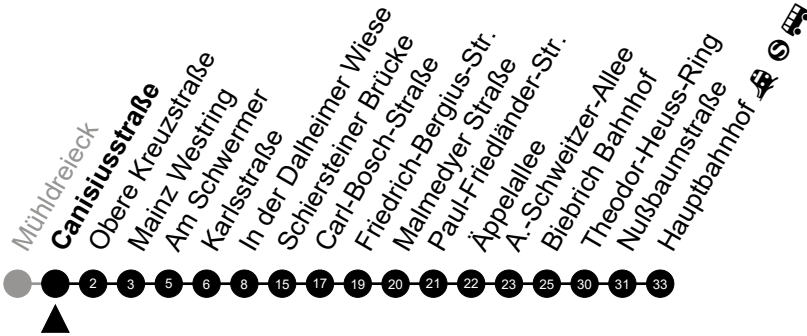

Am 24. und 31.12 Verkehr wie am Samstag.
 Fahrpläne unter www.eswe-verkehr.de oder in der RMV-Auskunft abrufbar.

A = fährt bis Hauptbahnhof

B = fährt bis Friedrich-Bergius-Str.

74

Canisiusstraße

Richtung: Hauptbahnhof