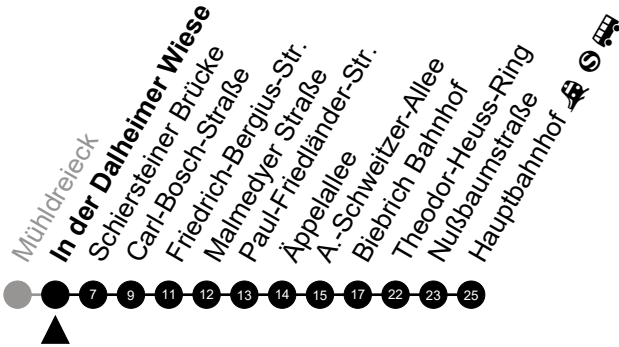

Am 24. und 31.12 Verkehr wie am Samstag.
 Fahrpläne unter www.eswe-verkehr.de oder in der RMV-Auskunft abrufbar.

A = fährt bis Hauptbahnhof

B = fährt bis Friedrich-Bergius-Str.

74

In der Dalheimer Wiese

Richtung: Hauptbahnhof