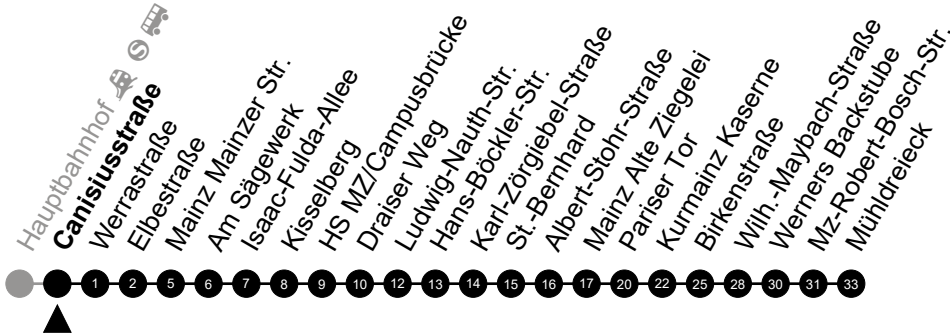

Am 24. und 31.12 Verkehr wie am Samstag.
Fahrpläne unter www.eswe-verkehr.de oder in der RMV-Auskunft abrufbar.

A = fährt bis Pariser Tor

74

Obere Kreuzstraße Richtung: Mühlendreieck

🕒	Montag - Freitag	Samstag	Sonn-/Feiertag	🕒
4	-	-	-	4
5	38	-	-	5
6	08 36	-	-	6
7	06 36	-	-	7
8	06 36	-	-	8
9	06 36	-	-	9
10	06 36	-	-	10
11	06 36	-	-	11
12	06 36	-	-	12
13	06 36	-	-	13
14	06 36	-	-	14
15	06 36	-	-	15
16	06 36	-	-	16
17	06 36	-	-	17
18	06 36	-	-	18
19	06 36	-	-	19
20	33 _A	-	-	20
21	-	-	-	21
22	-	-	-	22
23	-	-	-	23

Am 24. und 31.12 Verkehr wie am Samstag.
 Fahrpläne unter www.eswe-verkehr.de oder in der RMV-Auskunft abrufbar.

A = fährt bis Pariser Tor

74

Canisiusstraße

Richtung: Mühlendreieck

🕒	Montag - Freitag	Samstag	Sonn-/Feiertag	🕒
4	-	-	-	4
5	40	-	-	5
6	10 38	-	-	6
7	08 38	-	-	7
8	08 38	-	-	8
9	08 38	-	-	9
10	08 38	-	-	10
11	08 38	-	-	11
12	08 38	-	-	12
13	08 38	-	-	13
14	08 38	-	-	14
15	08 38	-	-	15
16	08 38	-	-	16
17	08 38	-	-	17
18	08 38	-	-	18
19	08 38	-	-	19
20	35 _A	-	-	20
21	-	-	-	21
22	-	-	-	22
23	-	-	-	23

Am 24. und 31.12 Verkehr wie am Samstag.
 Fahrpläne unter www.eswe-verkehr.de oder in der RMV-Auskunft abrufbar.

A = fährt bis Pariser Tor

74

Werrastraße Richtung: Mühlendreieck

🕒	Montag - Freitag	Samstag	Sonn-/Feiertag	🕒
4	-	-	-	4
5	41	-	-	5
6	11 39	-	-	6
7	09 39	-	-	7
8	09 39	-	-	8
9	09 39	-	-	9
10	09 39	-	-	10
11	09 39	-	-	11
12	09 39	-	-	12
13	09 39	-	-	13
14	09 39	-	-	14
15	09 39	-	-	15
16	09 39	-	-	16
17	09 39	-	-	17
18	09 39	-	-	18
19	09 39	-	-	19
20	36 _A	-	-	20
21	-	-	-	21
22	-	-	-	22
23	-	-	-	23