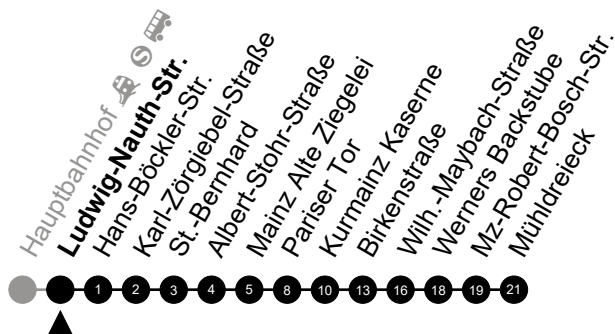

Am 24. und 31.12 Verkehr wie am Samstag.
Fahrpläne unter www.eswe-verkehr.de oder in der RMV-Auskunft abrufbar.

A = fährt bis Pariser Tor

74

Draiser Weg Richtung: Mühlendreieck

🕒	Montag - Freitag	Samstag	Sonn-/Feiertag	🕒
4	-	-	-	4
5	50	-	-	5
6	20 48	-	-	6
7	18 48	-	-	7
8	18 48	-	-	8
9	18 48	-	-	9
10	18 48	-	-	10
11	18 48	-	-	11
12	18 48	-	-	12
13	18 48	-	-	13
14	18 48	-	-	14
15	18 48	-	-	15
16	18 48	-	-	16
17	18 48	-	-	17
18	18 48	-	-	18
19	18 48	-	-	19
20	43 _A	-	-	20
21	-	-	-	21
22	-	-	-	22
23	-	-	-	23

Am 24. und 31.12 Verkehr wie am Samstag.
 Fahrpläne unter www.eswe-verkehr.de oder in der RMV-Auskunft abrufbar.

A = fährt bis Pariser Tor

74

Ludwig-Nauth-Str. Richtung: Mühlendreieck

🕒	Montag - Freitag	Samstag	Sonn-/Feiertag	🕒
4	-	-	-	4
5	52	-	-	5
6	22 50	-	-	6
7	20 50	-	-	7
8	20 50	-	-	8
9	20 50	-	-	9
10	20 50	-	-	10
11	20 50	-	-	11
12	20 50	-	-	12
13	20 50	-	-	13
14	20 50	-	-	14
15	20 50	-	-	15
16	20 50	-	-	16
17	20 50	-	-	17
18	20 50	-	-	18
19	20 50	-	-	19
20	45 _A	-	-	20
21	-	-	-	21
22	-	-	-	22
23	-	-	-	23