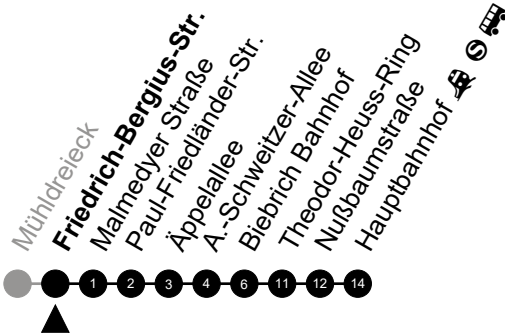

Am 24. und 31.12 Verkehr wie am Samstag.
 Fahrpläne unter www.eswe-verkehr.de oder in der RMV-Auskunft abrufbar.

A = fährt bis Hauptbahnhof

B = fährt bis Friedrich-Bergius-Str.

74

Friedrich-Bergius-Str. Richtung: Hauptbahnhof