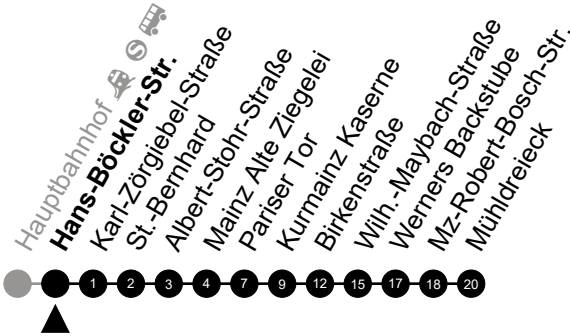

Am 24. und 31.12 Verkehr wie am Samstag.
 Fahrpläne unter www.eswe-verkehr.de oder in der RMV-Auskunft abrufbar.

A = fährt bis Pariser Tor

74

Ludwig-Nauth-Str. Richtung: Mühlendreieck

🕒	Montag - Freitag	Samstag	Sonn-/Feiertag	🕒
4	-	-	-	4
5	52	-	-	5
6	22 50	-	-	6
7	20 50	-	-	7
8	20 50	-	-	8
9	20 50	-	-	9
10	20 50	-	-	10
11	20 50	-	-	11
12	20 50	-	-	12
13	20 50	-	-	13
14	20 50	-	-	14
15	20 50	-	-	15
16	20 50	-	-	16
17	20 50	-	-	17
18	20 50	-	-	18
19	20 50	-	-	19
20	45 _A	-	-	20
21	-	-	-	21
22	-	-	-	22
23	-	-	-	23

Am 24. und 31.12 Verkehr wie am Samstag.
Fahrpläne unter www.eswe-verkehr.de oder in der RMV-Auskunft abrufbar.

A = fährt bis Pariser Tor

74

Hans-Böckler-Str. Richtung: Mühlendreieck

🕒	Montag - Freitag	Samstag	Sonn-/Feiertag	🕒
4	-	-	-	4
5	53	-	-	5
6	23 51	-	-	6
7	21 51	-	-	7
8	21 51	-	-	8
9	21 51	-	-	9
10	21 51	-	-	10
11	21 51	-	-	11
12	21 51	-	-	12
13	21 51	-	-	13
14	21 51	-	-	14
15	21 51	-	-	15
16	21 51	-	-	16
17	21 51	-	-	17
18	21 51	-	-	18
19	21 51	-	-	19
20	46 _A	-	-	20
21	-	-	-	21
22	-	-	-	22
23	-	-	-	23