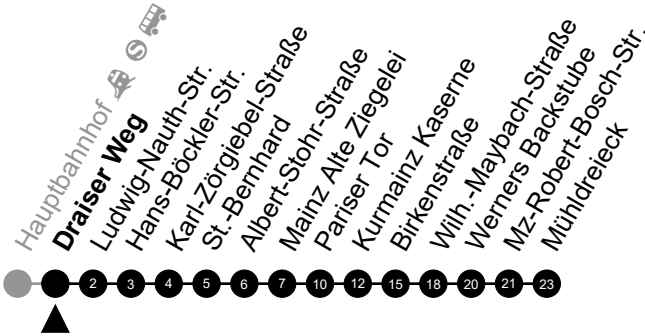

74

Draiser Weg Richtung: Mühlendreieck

🕒	Montag - Freitag	Samstag	Sonn-/Feiertag	🕒
4	-	-	-	4
5	50	-	-	5
6	20 48	-	-	6
7	18 48	-	-	7
8	18 48	-	-	8
9	18 48	-	-	9
10	18 48	-	-	10
11	18 48	-	-	11
12	18 48	-	-	12
13	18 48	-	-	13
14	18 48	-	-	14
15	18 48	-	-	15
16	18 48	-	-	16
17	18 48	-	-	17
18	18 48	-	-	18
19	18 48	-	-	19
20	43_A	-	-	20
21	-	-	-	21
22	-	-	-	22
23	-	-	-	23

Am 24. und 31.12 Verkehr wie am Samstag.
Fahrpläne unter www.eswe-verkehr.de oder in der RMV-Auskunft abrufbar.

A = fährt bis Pariser Tor