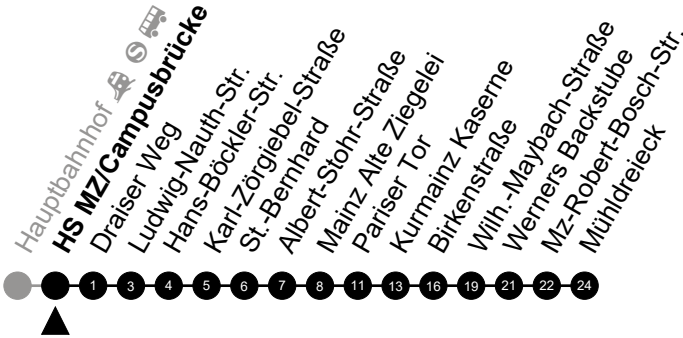

Am 24. und 31.12 Verkehr wie am Samstag.
Fahrpläne unter www.eswe-verkehr.de oder in der RMV-Auskunft abrufbar.

A = fährt bis Pariser Tor

74

Isaac-Fulda-Allee Richtung: Mühl dreieck

🕒	Montag - Freitag	Samstag	Sonn-/Feiertag	🕒
4	-	-	-	4
5	47	-	-	5
6	17 45	-	-	6
7	15 45	-	-	7
8	15 45	-	-	8
9	15 45	-	-	9
10	15 45	-	-	10
11	15 45	-	-	11
12	15 45	-	-	12
13	15 45	-	-	13
14	15 45	-	-	14
15	15 45	-	-	15
16	15 45	-	-	16
17	15 45	-	-	17
18	15 45	-	-	18
19	15 45	-	-	19
20	40 _A	-	-	20
21	-	-	-	21
22	-	-	-	22
23	-	-	-	23

Am 24. und 31.12 Verkehr wie am Samstag.
Fahrpläne unter www.eswe-verkehr.de oder in der RMV-Auskunft abrufbar.

A = fährt bis Pariser Tor

74

Kisselberg

Richtung: Mühlendreieck

🕒	Montag - Freitag	Samstag	Sonn-/Feiertag	🕒
4	-	-	-	4
5	48	-	-	5
6	18 46	-	-	6
7	16 46	-	-	7
8	16 46	-	-	8
9	16 46	-	-	9
10	16 46	-	-	10
11	16 46	-	-	11
12	16 46	-	-	12
13	16 46	-	-	13
14	16 46	-	-	14
15	16 46	-	-	15
16	16 46	-	-	16
17	16 46	-	-	17
18	16 46	-	-	18
19	16 46	-	-	19
20	41 _A	-	-	20
21	-	-	-	21
22	-	-	-	22
23	-	-	-	23

Am 24. und 31.12 Verkehr wie am Samstag.
 Fahrpläne unter www.eswe-verkehr.de oder in der RMV-Auskunft abrufbar.

A = fährt bis Pariser Tor

74

HS MZ/Campusbrücke Richtung: Mühlendreieck

🕒	Montag - Freitag	Samstag	Sonn-/Feiertag	🕒
4	-	-	-	4
5	49	-	-	5
6	19 47	-	-	6
7	17 47	-	-	7
8	17 47	-	-	8
9	17 47	-	-	9
10	17 47	-	-	10
11	17 47	-	-	11
12	17 47	-	-	12
13	17 47	-	-	13
14	17 47	-	-	14
15	17 47	-	-	15
16	17 47	-	-	16
17	17 47	-	-	17
18	17 47	-	-	18
19	17 47	-	-	19
20	42 _A	-	-	20
21	-	-	-	21
22	-	-	-	22
23	-	-	-	23