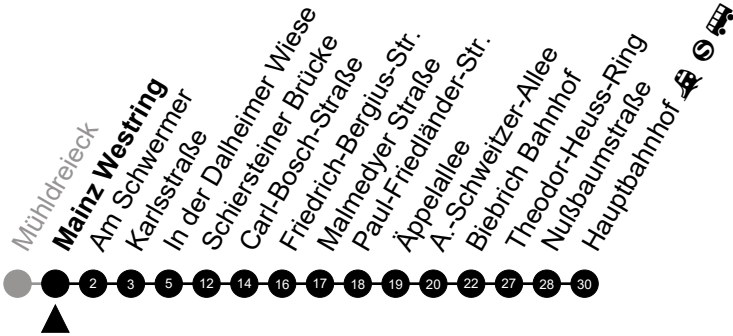

Am 24. und 31.12 Verkehr wie am Samstag.
 Fahrpläne unter www.eswe-verkehr.de oder in der RMV-Auskunft abrufbar.

A = fährt bis Hauptbahnhof

B = fährt bis Friedrich-Bergius-Str.

74

Mainz Westring Richtung: Hauptbahnhof