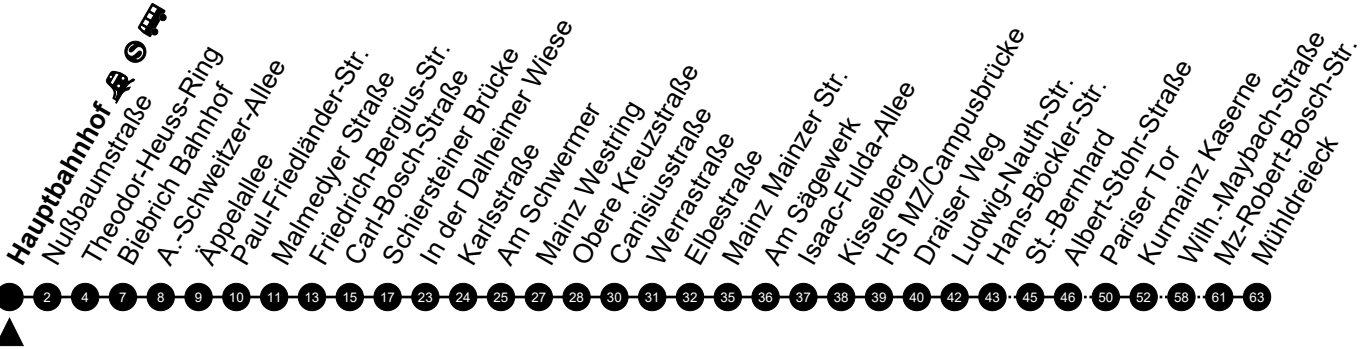

74

Hauptbahnhof Richtung: Mühlendreieck

🕒	Montag - Freitag	Samstag	Sonn-/Feiertag	🕒
4	-	-	-	4
5	13 43	-	-	5
6	08 38	-	-	6
7	08 38	-	-	7
8	08 38	-	-	8
9	08 38	-	-	9
10	08 38	-	-	10
11	38	-	-	11
12	38	-	-	12
13	38	-	-	13
14	08 38	-	-	14
15	08 38	-	-	15
16	08 38	-	-	16
17	08 38	-	-	17
18	08 38	-	-	18
19	08	-	-	19
20	08 _A	-	-	20
21	-	-	-	21
22	-	-	-	22
23	-	-	-	23

Am 24. und 31.12 Verkehr wie am Samstag.
 Fahrpläne unter www.eswe-verkehr.de oder in der RMV-Auskunft abrufbar.

A = fährt bis Pariser Tor

74

Nußbaumstraße Richtung: Mühlendreieck

🕒	Montag - Freitag	Samstag	Sonn-/Feiertag	🕒
4	-	-	-	4
5	15 45	-	-	5
6	10 40	-	-	6
7	10 40	-	-	7
8	10 40	-	-	8
9	10 40	-	-	9
10	10 40	-	-	10
11	40	-	-	11
12	40	-	-	12
13	40	-	-	13
14	10 40	-	-	14
15	10 40	-	-	15
16	10 40	-	-	16
17	10 40	-	-	17
18	10 40	-	-	18
19	10	-	-	19
20	10 _A	-	-	20
21	-	-	-	21
22	-	-	-	22
23	-	-	-	23

Am 24. und 31.12 Verkehr wie am Samstag.
 Fahrpläne unter www.eswe-verkehr.de oder in der RMV-Auskunft abrufbar.

A = fährt bis Pariser Tor

74

Theodor-Heuss-Ring Richtung: Mühlendreieck

🕒	Montag - Freitag	Samstag	Sonn-/Feiertag	🕒
4	-	-	-	4
5	17 47	-	-	5
6	12 42	-	-	6
7	12 42	-	-	7
8	12 42	-	-	8
9	12 42	-	-	9
10	12 42	-	-	10
11	42	-	-	11
12	42	-	-	12
13	42	-	-	13
14	12 42	-	-	14
15	12 42	-	-	15
16	12 42	-	-	16
17	12 42	-	-	17
18	12 42	-	-	18
19	12	-	-	19
20	12 _A	-	-	20
21	-	-	-	21
22	-	-	-	22
23	-	-	-	23