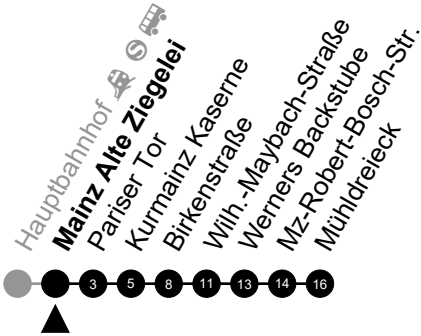

Am 24. und 31.12 Verkehr wie am Samstag.
Fahrpläne unter www.eswe-verkehr.de oder in der RMV-Auskunft abrufbar.

A = fährt bis Pariser Tor

74

Mainz Alte Ziegelei

Richtung: Mühlendreieck

🕒	Montag - Freitag	Samstag	Sonn-/Feiertag	🕒
4	-	-	-	4
5	57	-	-	5
6	27 55	-	-	6
7	25 55	-	-	7
8	25 55	-	-	8
9	25 55	-	-	9
10	25 55	-	-	10
11	25 55	-	-	11
12	25 55	-	-	12
13	25 55	-	-	13
14	25 55	-	-	14
15	25 55	-	-	15
16	25 55	-	-	16
17	25 55	-	-	17
18	25 55	-	-	18
19	25 55	-	-	19
20	50 _A	-	-	20
21	-	-	-	21
22	-	-	-	22
23	-	-	-	23