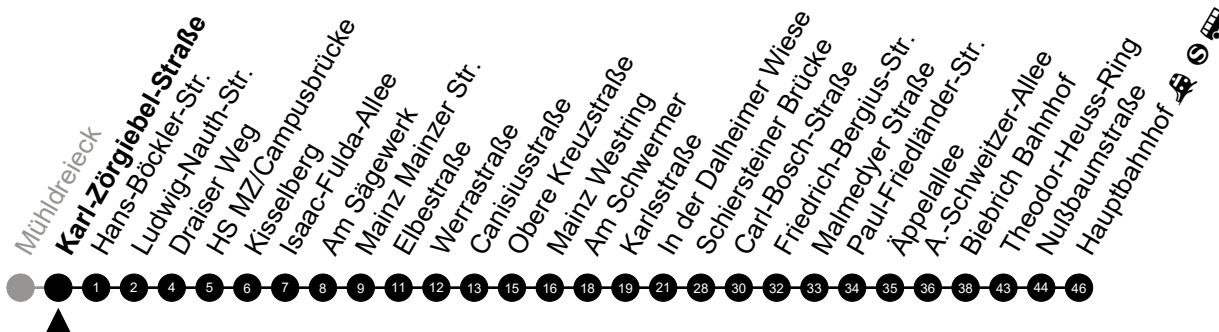

Am 24. und 31.12 Verkehr wie am Samstag.
 Fahrpläne unter www.eswe-verkehr.de oder in der RMV-Auskunft abrufbar.

A = fährt bis Hauptbahnhof

B = fährt bis Friedrich-Bergius-Str.

74

Karl-Zörgiebel-Straße

Richtung: Hauptbahnhof