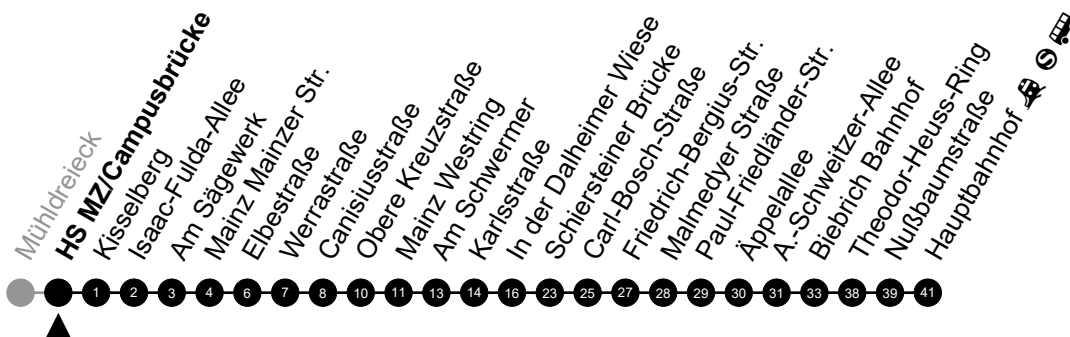

Am 24. und 31.12 Verkehr wie am Samstag.
 Fahrpläne unter www.eswe-verkehr.de oder in der RMV-Auskunft abrufbar.

A = fährt bis Hauptbahnhof

B = fährt bis Friedrich-Bergius-Str.

74

HS MZ/Campusbrücke

Richtung: Hauptbahnhof