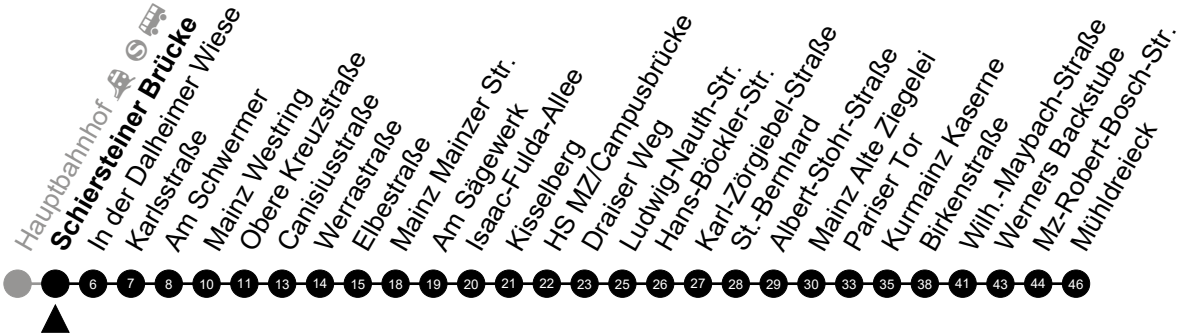

Am 24. und 31.12 Verkehr wie am Samstag.
Fahrpläne unter www.eswe-verkehr.de oder in der RMV-Auskunft abrufbar.

A = fährt bis Pariser Tor

74

Friedrich-Bergius-Str. Richtung: Mühlendreieck

🕒	Montag - Freitag	Samstag	Sonn-/Feiertag	🕒
4	-	-	-	4
5	25 55	-	-	5
6	21 51	-	-	6
7	21 51	-	-	7
8	21 51	-	-	8
9	21 51	-	-	9
10	21 51	-	-	10
11	21 51	-	-	11
12	21 51	-	-	12
13	21 51	-	-	13
14	21 51	-	-	14
15	21 51	-	-	15
16	21 51	-	-	16
17	21 51	-	-	17
18	21 51	-	-	18
19	21	-	-	19
20	20 _A	-	-	20
21	-	-	-	21
22	-	-	-	22
23	-	-	-	23

Am 24. und 31.12 Verkehr wie am Samstag.
 Fahrpläne unter www.eswe-verkehr.de oder in der RMV-Auskunft abrufbar.

A = fährt bis Pariser Tor

74

Carl-Bosch-Straße Richtung: Mühlendreieck

🕒	Montag - Freitag	Samstag	Sonn-/Feiertag	🕒
4	-	-	-	4
5	27 57	-	-	5
6	23 53	-	-	6
7	23 53	-	-	7
8	23 53	-	-	8
9	23 53	-	-	9
10	23 53	-	-	10
11	23 53	-	-	11
12	23 53	-	-	12
13	23 53	-	-	13
14	23 53	-	-	14
15	23 53	-	-	15
16	23 53	-	-	16
17	23 53	-	-	17
18	23 53	-	-	18
19	23	-	-	19
20	22 _A	-	-	20
21	-	-	-	21
22	-	-	-	22
23	-	-	-	23

Am 24. und 31.12 Verkehr wie am Samstag.
 Fahrpläne unter www.eswe-verkehr.de oder in der RMV-Auskunft abrufbar.

A = fährt bis Pariser Tor

74

Schiersteiner Brücke Richtung: Mühlendreieck

🕒	Montag - Freitag	Samstag	Sonn-/Feiertag	🕒
4	-	-	-	4
5	29 59	-	-	5
6	25 55	-	-	6
7	25 55	-	-	7
8	25 55	-	-	8
9	25 55	-	-	9
10	25 55	-	-	10
11	25 55	-	-	11
12	25 55	-	-	12
13	25 55	-	-	13
14	25 55	-	-	14
15	25 55	-	-	15
16	25 55	-	-	16
17	25 55	-	-	17
18	25 55	-	-	18
19	25	-	-	19
20	24 _A	-	-	20
21	-	-	-	21
22	-	-	-	22
23	-	-	-	23