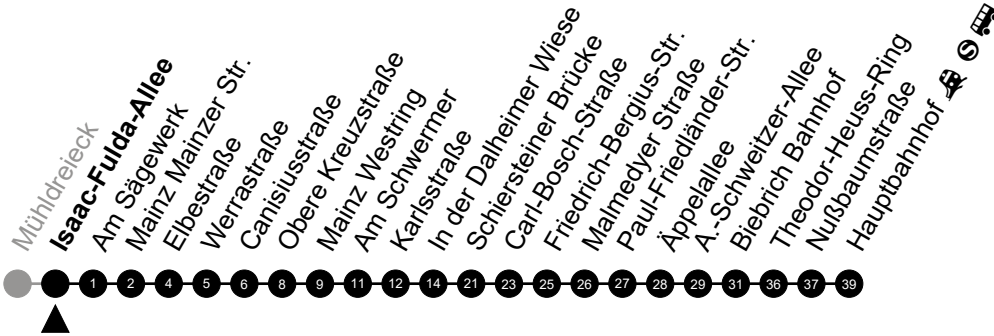

Am 24. und 31.12 Verkehr wie am Samstag.
Fahrpläne unter www.eswe-verkehr.de oder in der RMV-Auskunft abrufbar.

A = fährt bis Hauptbahnhof

B = fährt bis Friedrich-Bergius-Str.

74

Isaac-Fulda-Allee Richtung: Hauptbahnhof