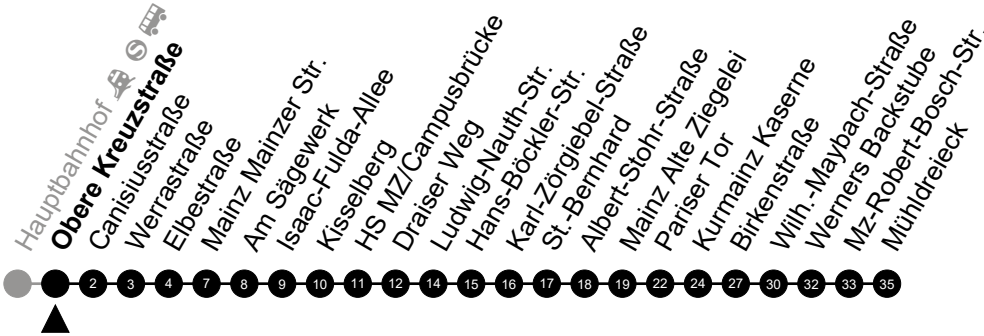

Am 24. und 31.12 Verkehr wie am Samstag.
 Fahrpläne unter www.eswe-verkehr.de oder in der RMV-Auskunft abrufbar.

A = fährt bis Pariser Tor

74

Am Schwermer Richtung: Mühl dreieck

🕒	Montag - Freitag	Samstag	Sonn-/Feiertag	🕒
4	-	-	-	4
5	36	-	-	5
6	06 33	-	-	6
7	03 33	-	-	7
8	03 33	-	-	8
9	03 33	-	-	9
10	03 33	-	-	10
11	03 33	-	-	11
12	03 33	-	-	12
13	03 33	-	-	13
14	03 33	-	-	14
15	03 33	-	-	15
16	03 33	-	-	16
17	03 33	-	-	17
18	03 33	-	-	18
19	03 33	-	-	19
20	31 _A	-	-	20
21	-	-	-	21
22	-	-	-	22
23	-	-	-	23

Am 24. und 31.12 Verkehr wie am Samstag.
 Fahrpläne unter www.eswe-verkehr.de oder in der RMV-Auskunft abrufbar.

A = fährt bis Pariser Tor

74

Mainz Westring Richtung: Mühlendreieck

🕒	Montag - Freitag	Samstag	Sonn-/Feiertag	🕒
4	-	-	-	4
5	37	-	-	5
6	07 35	-	-	6
7	05 35	-	-	7
8	05 35	-	-	8
9	05 35	-	-	9
10	05 35	-	-	10
11	05 35	-	-	11
12	05 35	-	-	12
13	05 35	-	-	13
14	05 35	-	-	14
15	05 35	-	-	15
16	05 35	-	-	16
17	05 35	-	-	17
18	05 35	-	-	18
19	05 35	-	-	19
20	32 _A	-	-	20
21	-	-	-	21
22	-	-	-	22
23	-	-	-	23

Am 24. und 31.12 Verkehr wie am Samstag.
Fahrpläne unter www.eswe-verkehr.de oder in der RMV-Auskunft abrufbar.

A = fährt bis Pariser Tor

74

Obere Kreuzstraße Richtung: Mühlendreieck

🕒	Montag - Freitag	Samstag	Sonn-/Feiertag	🕒
4	-	-	-	4
5	38	-	-	5
6	08 36	-	-	6
7	06 36	-	-	7
8	06 36	-	-	8
9	06 36	-	-	9
10	06 36	-	-	10
11	06 36	-	-	11
12	06 36	-	-	12
13	06 36	-	-	13
14	06 36	-	-	14
15	06 36	-	-	15
16	06 36	-	-	16
17	06 36	-	-	17
18	06 36	-	-	18
19	06 36	-	-	19
20	33 _A	-	-	20
21	-	-	-	21
22	-	-	-	22
23	-	-	-	23