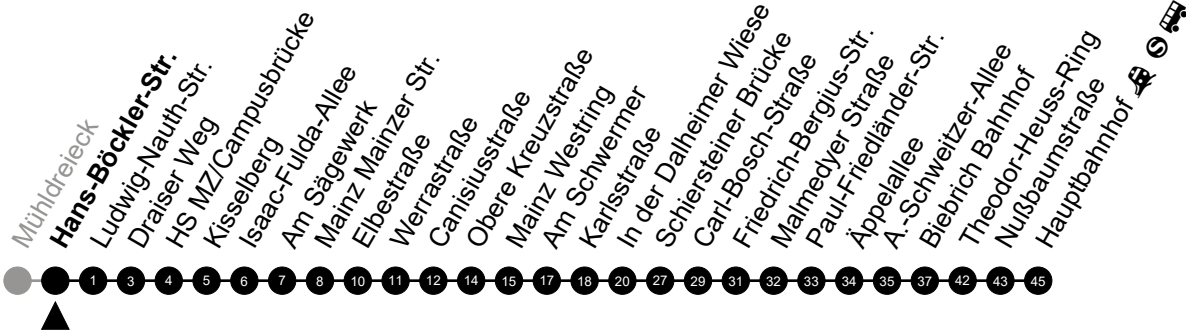

Am 24. und 31.12 Verkehr wie am Samstag.
 Fahrpläne unter www.eswe-verkehr.de oder in der RMV-Auskunft abrufbar.

A = fährt bis Hauptbahnhof

B = fährt bis Friedrich-Bergius-Str.

74

Hans-Böckler-Str. Richtung: Hauptbahnhof