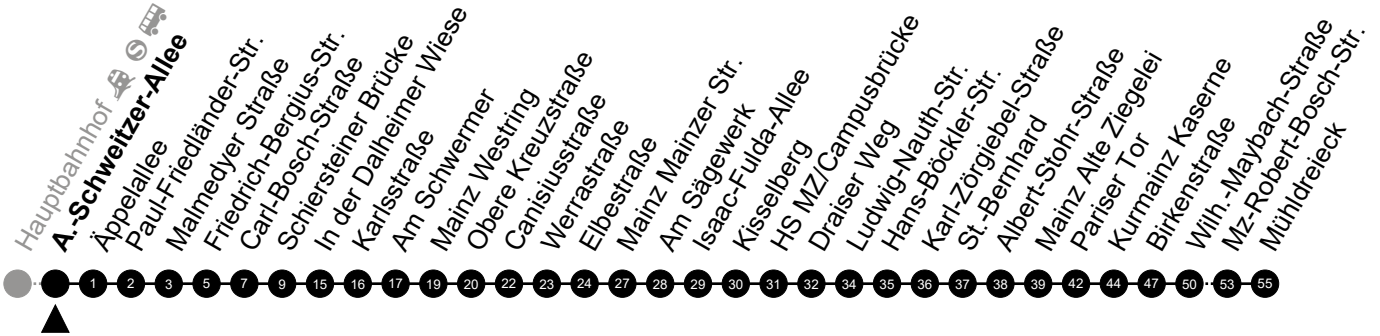

Am 24. und 31.12 Verkehr wie am Samstag.
 Fahrpläne unter www.eswe-verkehr.de oder in der RMV-Auskunft abrufbar.

A = fährt bis Pariser Tor

74

Biebrich Bahnhof Richtung: Mühlendreieck

🕒	Montag - Freitag	Samstag	Sonn-/Feiertag	🕒
4	-	-	-	4
5	20 50	-	-	5
6	15 45	-	-	6
7	15 45	-	-	7
8	15 45	-	-	8
9	15 45	-	-	9
10	15 45	-	-	10
11	45	-	-	11
12	45	-	-	12
13	45	-	-	13
14	15 45	-	-	14
15	15 45	-	-	15
16	15 45	-	-	16
17	15 45	-	-	17
18	15 45	-	-	18
19	15	-	-	19
20	15 _A	-	-	20
21	-	-	-	21
22	-	-	-	22
23	-	-	-	23

Am 24. und 31.12 Verkehr wie am Samstag.
 Fahrpläne unter www.eswe-verkehr.de oder in der RMV-Auskunft abrufbar.

A = fährt bis Pariser Tor

74

A.-Schweitzer-Allee Richtung: Mühl dreieck

🕒	Montag - Freitag	Samstag	Sonn-/Feiertag	🕒
4	-	-	-	4
5	21 51	-	-	5
6	16 46	-	-	6
7	16 46	-	-	7
8	16 46	-	-	8
9	16 46	-	-	9
10	16 46	-	-	10
11	46	-	-	11
12	46	-	-	12
13	46	-	-	13
14	16 46	-	-	14
15	16 46	-	-	15
16	16 46	-	-	16
17	16 46	-	-	17
18	16 46	-	-	18
19	16	-	-	19
20	16 _A	-	-	20
21	-	-	-	21
22	-	-	-	22
23	-	-	-	23