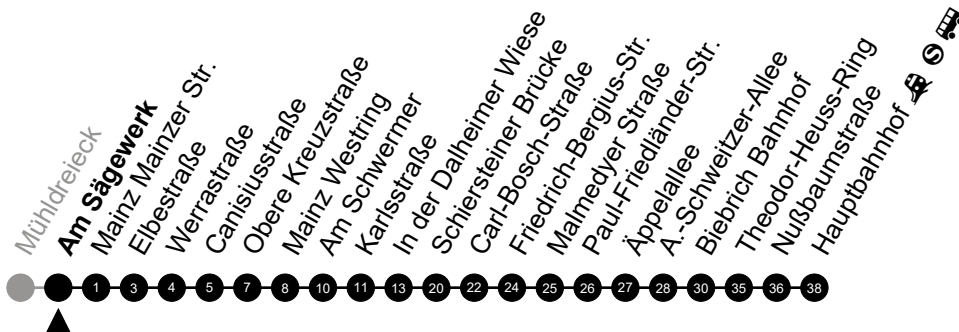

Am 24. und 31.12 Verkehr wie am Samstag.
Fahrpläne unter www.eswe-verkehr.de oder in der RMV-Auskunft abrufbar.

A = fährt bis Hauptbahnhof

B = fährt bis Friedrich-Bergius-Str.

74

Am Sägewerk Richtung: Hauptbahnhof