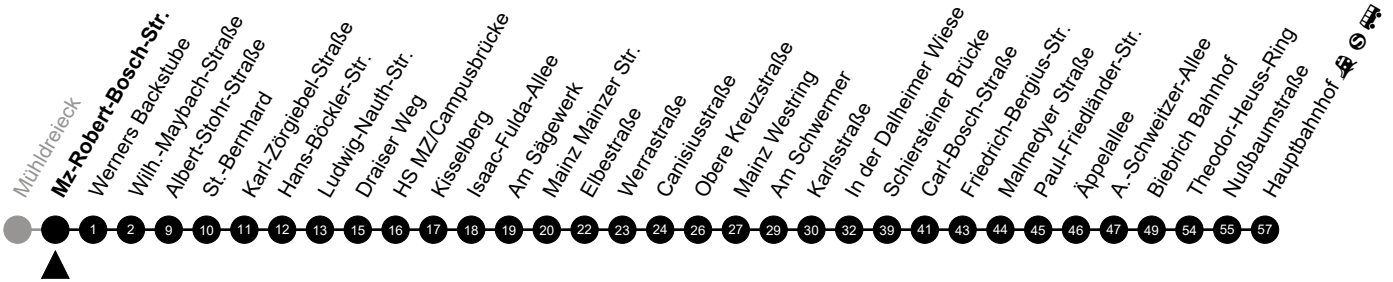

Am 24. und 31.12 Verkehr wie am Samstag.
Fahrpläne unter www.eswe-verkehr.de oder in der RMV-Auskunft abrufbar.

A = fährt bis Hauptbahnhof

B = fährt bis Friedrich-Bergius-Str.

74

Mz-Robert-Bosch-Str. Richtung: Hauptbahnhof