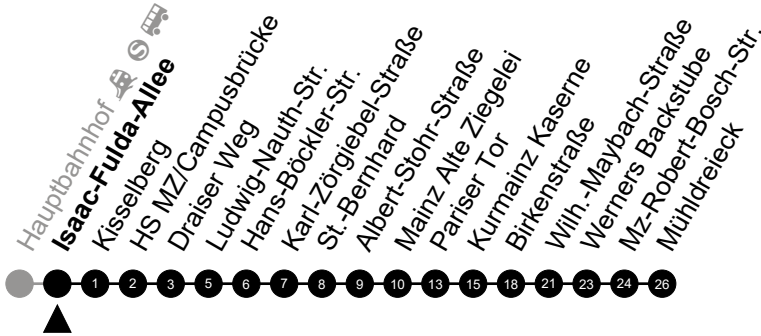

Am 24. und 31.12 Verkehr wie am Samstag.
 Fahrpläne unter www.eswe-verkehr.de oder in der RMV-Auskunft abrufbar.

A = fährt bis Pariser Tor

74

Mainz Mainzer Str. Richtung: Mühlendreieck

🕒	Montag - Freitag	Samstag	Sonn-/Feiertag	🕒
4	-	-	-	4
5	46	-	-	5
6	16 43	-	-	6
7	13 43	-	-	7
8	13 43	-	-	8
9	13 43	-	-	9
10	13 43	-	-	10
11	13 43	-	-	11
12	13 43	-	-	12
13	13 43	-	-	13
14	13 43	-	-	14
15	13 43	-	-	15
16	13 43	-	-	16
17	13 43	-	-	17
18	13 43	-	-	18
19	13 43	-	-	19
20	39 _A	-	-	20
21	-	-	-	21
22	-	-	-	22
23	-	-	-	23

Am 24. und 31.12 Verkehr wie am Samstag.
Fahrpläne unter www.eswe-verkehr.de oder in der RMV-Auskunft abrufbar.

A = fährt bis Pariser Tor

74

Am Sägewerk Richtung: Mühlendreieck

🕒	Montag - Freitag	Samstag	Sonn-/Feiertag	🕒
4	-	-	-	4
5	47	-	-	5
6	17 44	-	-	6
7	14 44	-	-	7
8	14 44	-	-	8
9	14 44	-	-	9
10	14 44	-	-	10
11	14 44	-	-	11
12	14 44	-	-	12
13	14 44	-	-	13
14	14 44	-	-	14
15	14 44	-	-	15
16	14 44	-	-	16
17	14 44	-	-	17
18	14 44	-	-	18
19	14 44	-	-	19
20	40 _A	-	-	20
21	-	-	-	21
22	-	-	-	22
23	-	-	-	23

Am 24. und 31.12 Verkehr wie am Samstag.
Fahrpläne unter www.eswe-verkehr.de oder in der RMV-Auskunft abrufbar.

A = fährt bis Pariser Tor

74

Isaac-Fulda-Allee Richtung: Mühl dreieck

🕒	Montag - Freitag	Samstag	Sonn-/Feiertag	🕒
4	-	-	-	4
5	47	-	-	5
6	17 45	-	-	6
7	15 45	-	-	7
8	15 45	-	-	8
9	15 45	-	-	9
10	15 45	-	-	10
11	15 45	-	-	11
12	15 45	-	-	12
13	15 45	-	-	13
14	15 45	-	-	14
15	15 45	-	-	15
16	15 45	-	-	16
17	15 45	-	-	17
18	15 45	-	-	18
19	15 45	-	-	19
20	40 _A	-	-	20
21	-	-	-	21
22	-	-	-	22
23	-	-	-	23