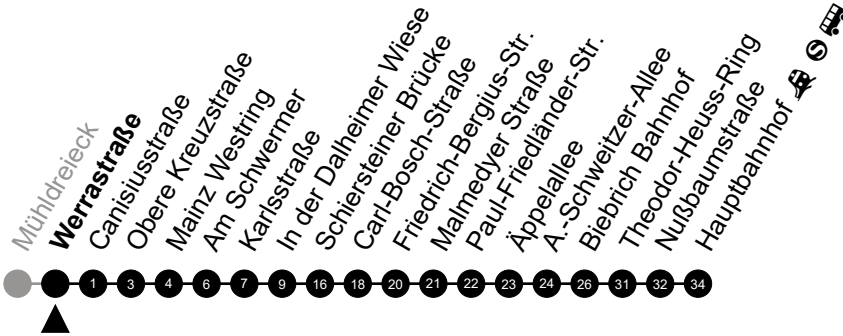

Am 24. und 31.12 Verkehr wie am Samstag.
Fahrpläne unter www.eswe-verkehr.de oder in der RMV-Auskunft abrufbar.

A = fährt bis Hauptbahnhof

B = fährt bis Friedrich-Bergius-Str.

74

Werrastraße

Richtung: Hauptbahnhof