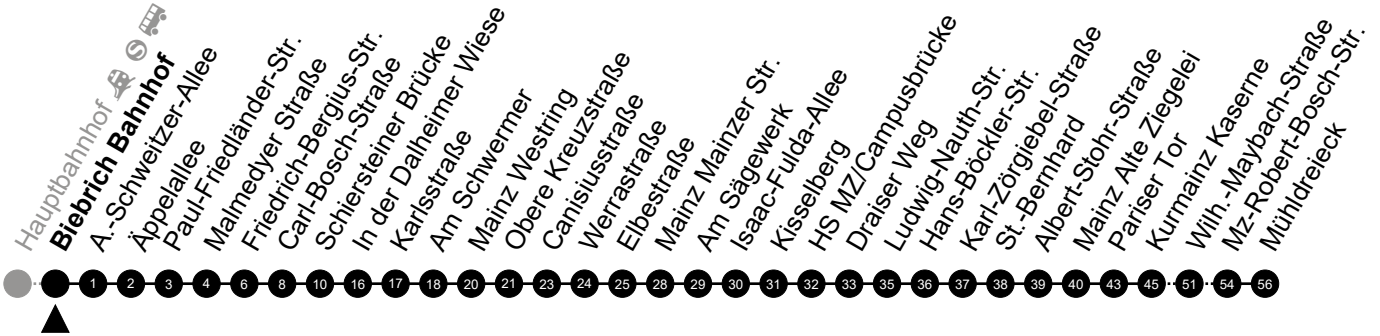

Am 24. und 31.12 Verkehr wie am Samstag.
 Fahrpläne unter www.eswe-verkehr.de oder in der RMV-Auskunft abrufbar.

A = fährt bis Pariser Tor

74

Theodor-Heuss-Ring Richtung: Mühlendreieck

🕒	Montag - Freitag	Samstag	Sonn-/Feiertag	🕒
4	-	-	-	4
5	17 47	-	-	5
6	12 42	-	-	6
7	12 42	-	-	7
8	12 42	-	-	8
9	12 42	-	-	9
10	12 42	-	-	10
11	42	-	-	11
12	42	-	-	12
13	42	-	-	13
14	12 42	-	-	14
15	12 42	-	-	15
16	12 42	-	-	16
17	12 42	-	-	17
18	12 42	-	-	18
19	12	-	-	19
20	12 _A	-	-	20
21	-	-	-	21
22	-	-	-	22
23	-	-	-	23

Am 24. und 31.12 Verkehr wie am Samstag.
 Fahrpläne unter www.eswe-verkehr.de oder in der RMV-Auskunft abrufbar.

A = fährt bis Pariser Tor

74

Biebrich Bahnhof Richtung: Mühlendreieck

🕒	Montag - Freitag	Samstag	Sonn-/Feiertag	🕒
4	-	-	-	4
5	20 50	-	-	5
6	15 45	-	-	6
7	15 45	-	-	7
8	15 45	-	-	8
9	15 45	-	-	9
10	15 45	-	-	10
11	45	-	-	11
12	45	-	-	12
13	45	-	-	13
14	15 45	-	-	14
15	15 45	-	-	15
16	15 45	-	-	16
17	15 45	-	-	17
18	15 45	-	-	18
19	15	-	-	19
20	15 _A	-	-	20
21	-	-	-	21
22	-	-	-	22
23	-	-	-	23