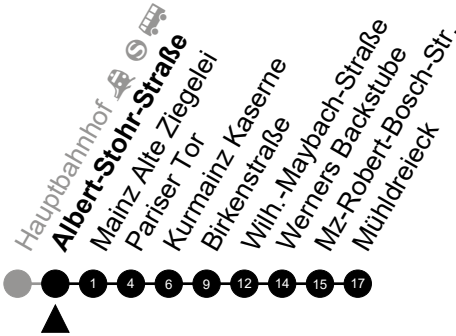

74

Albert-Stohr-Straße Richtung: Mühlendreieck

🕒	Montag - Freitag	Samstag	Sonn-/Feiertag	🕒
4	-	-	-	4
5	56	-	-	5
6	26 54	-	-	6
7	24 54	-	-	7
8	24 54	-	-	8
9	24 54	-	-	9
10	24 54	-	-	10
11	24 54	-	-	11
12	24 54	-	-	12
13	24 54	-	-	13
14	24 54	-	-	14
15	24 54	-	-	15
16	24 54	-	-	16
17	24 54	-	-	17
18	24 54	-	-	18
19	24 54	-	-	19
20	49_A	-	-	20
21	-	-	-	21
22	-	-	-	22
23	-	-	-	23

Am 24. und 31.12 Verkehr wie am Samstag.
Fahrpläne unter www.eswe-verkehr.de oder in der RMV-Auskunft abrufbar.

A = fährt bis Pariser Tor