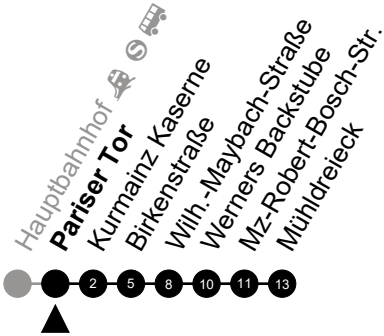

74

Pariser Tor Richtung: Mühlendreieck

🕒	Montag - Freitag	Samstag	Sonn-/Feiertag	🕒
4	-	-	-	4
5	-	-	-	5
6	00 30 58	-	-	6
7	28 58	-	-	7
8	28 58	-	-	8
9	28 58	-	-	9
10	28 58	-	-	10
11	28 58	-	-	11
12	28 58	-	-	12
13	28 58	-	-	13
14	28 58	-	-	14
15	28 58	-	-	15
16	28 58	-	-	16
17	28 58	-	-	17
18	28 58	-	-	18
19	28 58	-	-	19
20	-	-	-	20
21	-	-	-	21
22	-	-	-	22
23	-	-	-	23

Am 24. und 31.12 Verkehr wie am Samstag.
Fahrpläne unter www.eswe-verkehr.de oder in der RMV-Auskunft abrufbar.