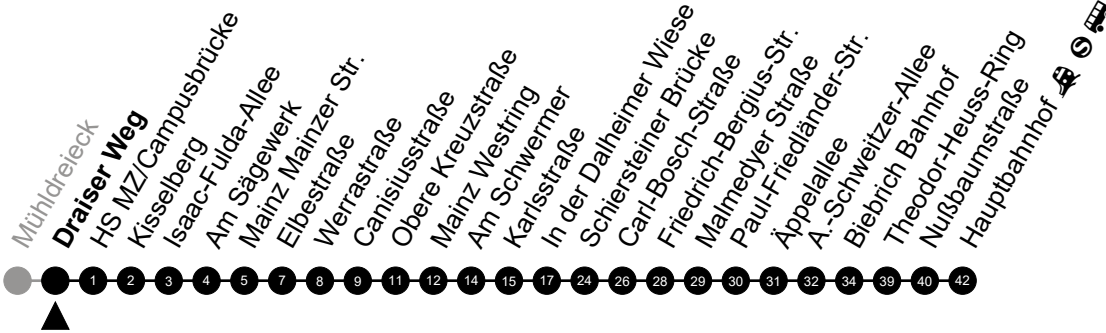

Am 24. und 31.12 Verkehr wie am Samstag.
 Fahrpläne unter www.eswe-verkehr.de oder in der RMV-Auskunft abrufbar.

A = fährt bis Hauptbahnhof

B = fährt bis Friedrich-Bergius-Str.

74

Draiser Weg Richtung: Hauptbahnhof