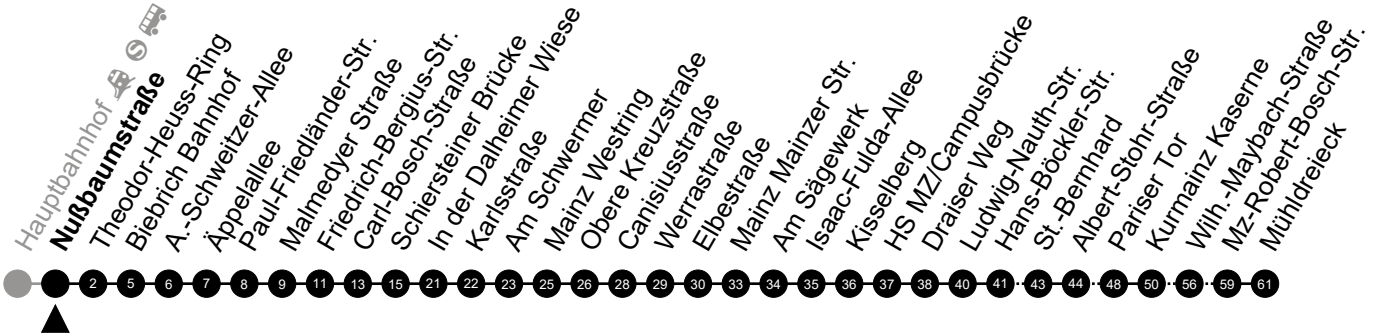

74

Nußbaumstraße Richtung: Mühlendreieck

🕒	Montag - Freitag	Samstag	Sonn-/Feiertag	🕒
4	-	-	-	4
5	15 45	-	-	5
6	10 40	-	-	6
7	10 40	-	-	7
8	10 40	-	-	8
9	10 40	-	-	9
10	10 40	-	-	10
11	40	-	-	11
12	40	-	-	12
13	40	-	-	13
14	10 40	-	-	14
15	10 40	-	-	15
16	10 40	-	-	16
17	10 40	-	-	17
18	10 40	-	-	18
19	10	-	-	19
20	10_A	-	-	20
21	-	-	-	21
22	-	-	-	22
23	-	-	-	23

Am 24. und 31.12 Verkehr wie am Samstag.
Fahrpläne unter www.eswe-verkehr.de oder in der RMV-Auskunft abrufbar.

A = fährt bis Pariser Tor