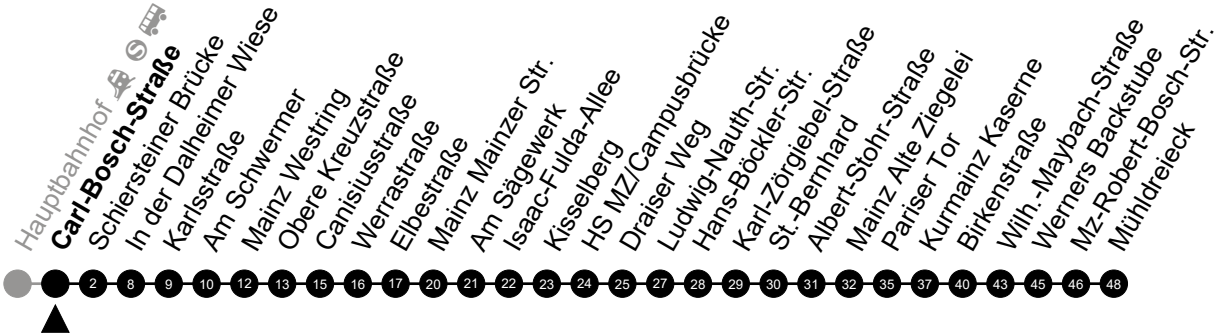

74

Carl-Bosch-Straße Richtung: Mühlendreieck

🕒	Montag - Freitag	Samstag	Sonn-/Feiertag	🕒
4	-	-	-	4
5	27 57	-	-	5
6	23 53	-	-	6
7	23 53	-	-	7
8	23 53	-	-	8
9	23 53	-	-	9
10	23 53	-	-	10
11	23 53	-	-	11
12	23 53	-	-	12
13	23 53	-	-	13
14	23 53	-	-	14
15	23 53	-	-	15
16	23 53	-	-	16
17	23 53	-	-	17
18	23 53	-	-	18
19	23	-	-	19
20	22_A	-	-	20
21	-	-	-	21
22	-	-	-	22
23	-	-	-	23

Am 24. und 31.12 Verkehr wie am Samstag.
Fahrpläne unter www.eswe-verkehr.de oder in der RMV-Auskunft abrufbar.

A = fährt bis Pariser Tor