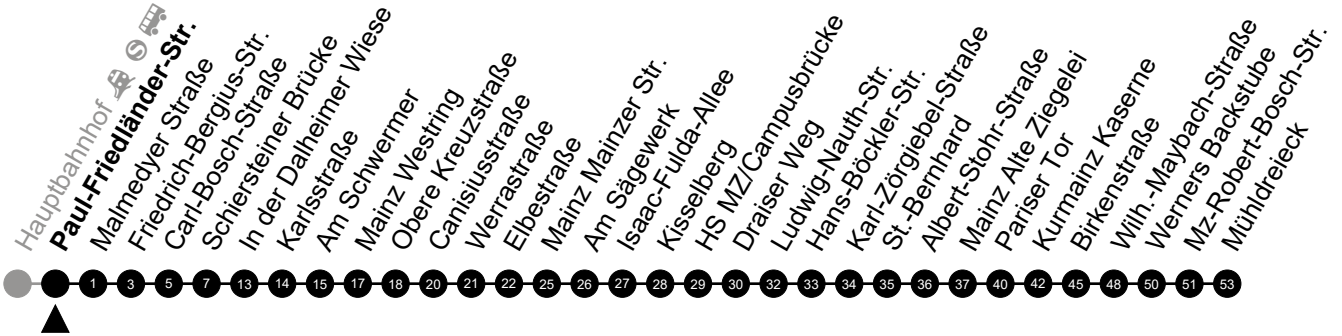

Am 24. und 31.12 Verkehr wie am Samstag.
 Fahrpläne unter www.eswe-verkehr.de oder in der RMV-Auskunft abrufbar.

A = fährt bis Pariser Tor

74

Äppelallee Richtung: Mühlendreieck

🕒	Montag - Freitag	Samstag	Sonn-/Feiertag	🕒
4	-	-	-	4
5	22 52	-	-	5
6	17 47	-	-	6
7	17 47	-	-	7
8	17 47	-	-	8
9	17 47	-	-	9
10	17 47	-	-	10
11	47	-	-	11
12	47	-	-	12
13	47	-	-	13
14	17 47	-	-	14
15	17 47	-	-	15
16	17 47	-	-	16
17	17 47	-	-	17
18	17 47	-	-	18
19	17	-	-	19
20	17 _A	-	-	20
21	-	-	-	21
22	-	-	-	22
23	-	-	-	23

Am 24. und 31.12 Verkehr wie am Samstag.
 Fahrpläne unter www.eswe-verkehr.de oder in der RMV-Auskunft abrufbar.

A = fährt bis Pariser Tor

74

Paul-Friedländer-Str. Richtung: Mühlendreieck

🕒	Montag - Freitag	Samstag	Sonn-/Feiertag	🕒
4	-	-	-	4
5	23 53	-	-	5
6	18 48	-	-	6
7	18 48	-	-	7
8	18 48	-	-	8
9	18 48	-	-	9
10	18 48	-	-	10
11	48	-	-	11
12	48	-	-	12
13	48	-	-	13
14	18 48	-	-	14
15	18 48	-	-	15
16	18 48	-	-	16
17	18 48	-	-	17
18	18 48	-	-	18
19	18	-	-	19
20	18 _A	-	-	20
21	-	-	-	21
22	-	-	-	22
23	-	-	-	23