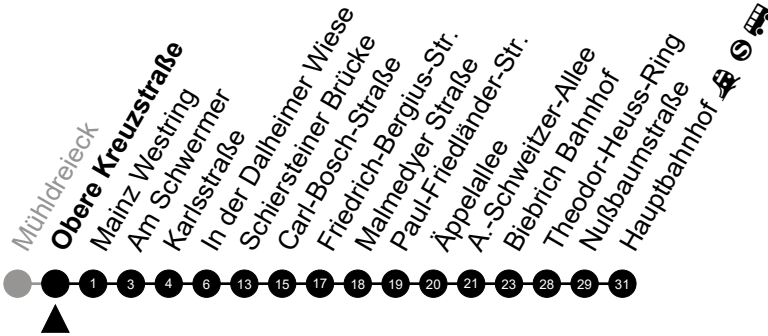

Am 24. und 31.12 Verkehr wie am Samstag.
 Fahrpläne unter www.eswe-verkehr.de oder in der RMV-Auskunft abrufbar.

A = fährt bis Hauptbahnhof

B = fährt bis Friedrich-Bergius-Str.

74

Obere Kreuzstraße Richtung: Hauptbahnhof