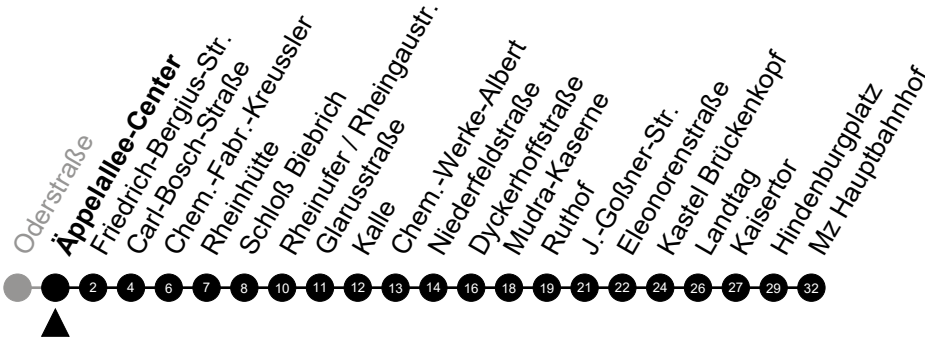

9

Äppelallee-Center Richtung: Mainz

🕒	Montag - Freitag	Samstag	Sonn-/Feiertag	🕒
4	44	-	-	4
5	14 42	00 41	-	5
6	12 35	11 39	-	6
7	05 35	09 39	-	7
8	05 35	09 44	-	8
9	05 35	14 44	-	9
10	05 35	14 44	-	10
11	05 35	14 44	-	11
12	05 35	14 44	-	12
13	05 35	14 44	-	13
14	05 35	14 44	-	14
15	05 35	14 44	-	15
16	05 35	14 44	-	16
17	05 35	14 44	-	17
18	05 35	14 44	-	18
19	05 35	14 44	-	19
20	05 35	09 39	-	20
21	09 39	09 39	-	21
22	09 39	09 39	-	22
23	09 39⁵	09 39	-	23

Am 24. und 31.12 Verkehr wie am Samstag.
Fahrpläne unter www.eswe-verkehr.de oder in der RMV-Auskunft abrufbar.

5 = nur freitags