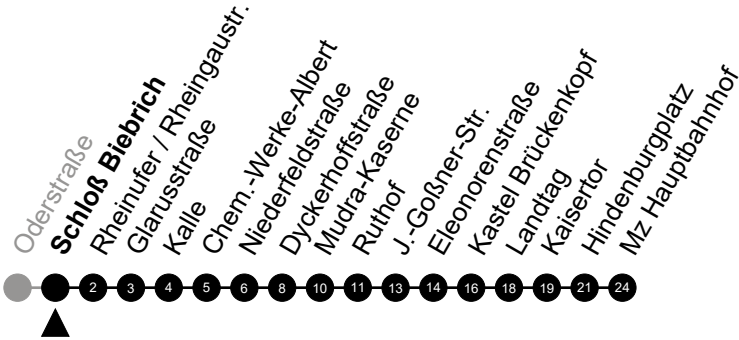

Am 24. und 31.12 Verkehr wie am Samstag.  
 Fahrpläne unter [www.eswe-verkehr.de](http://www.eswe-verkehr.de) oder in der RMV-Auskunft abrufbar.

5 = nur freitags

A = fährt bis Mudra-Kaserne

## Schloß Biebrich

Richtung: Mainz

🕒	Montag - Freitag	Samstag	Sonn-/Feiertag	🕒
4	52	-	-	4
5	22 50	08 49	33 <sub>A</sub>	5
6	20 43	19 47	03 <sub>A</sub> 33 <sub>A</sub>	6
7	13 43	17 47	03 <sub>A</sub> 33 <sub>A</sub>	7
8	13 43	17 52	03 <sub>A</sub> 33 <sub>A</sub>	8
9	13 43	22 52	03 <sub>A</sub> 33 <sub>A</sub>	9
10	13 43	22 52	03 <sub>A</sub> 17 47	10
11	13 43	22 52	17 47	11
12	13 43	22 52	17 47	12
13	13 43	22 52	17 47	13
14	13 43	22 52	17 47	14
15	13 43	22 52	17 47	15
16	13 43	22 52	17 47	16
17	13 43	22 52	17 47	17
18	13 43	22 52	17 47	18
19	13 43	22 52	17 47	19
20	13 43	17 47	17 47	20
21	17 47	17 47	17 47	21
22	17 47	17 47	17 47	22
23	17 47 <sup>5</sup>	17 47	17	23