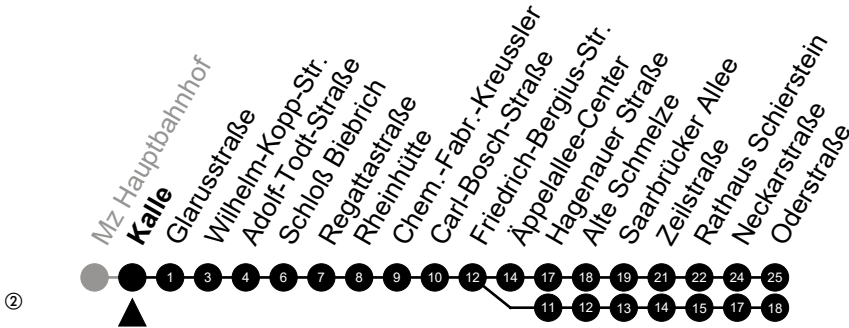

9

Kalle

Richtung: Wiesbaden

🕒	Montag - Freitag	Samstag	Sonn-/Feiertag	🕒
4	-	-	-	4
5	02 32	46	48^②	5
6	02 33 55	33	18^② 48^②	6
7	15 45	03 33	18^② 48^②	7
8	15 45	03 33	18^② 50^②	8
9	15 45	03 33	20^② 50^②	9
10	15 45	03 35	33^②	10
11	15 45	05 35	03^② 33^②	11
12	15 45	05 35	03^② 33^②	12
13	15 45	05 35	03^② 33^②	13
14	15 45	05 35	03^② 33^②	14
15	15 45	05 35	03^② 33^②	15
16	15 45	05 35	03^② 33^②	16
17	15 45	05 35	03^② 33^②	17
18	15 45	05 35	03^② 33^②	18
19	15 45	05 33	03^② 33^②	19
20	15 45	03 33	03^② 33^②	20
21	23	03 33	03^② 33^②	21
22	03 33	03 33	03^② 33^②	22
23	03	03	03^②	23

Am 24. und 31.12 Verkehr wie am Samstag.
Fahrpläne unter www.eswe-verkehr.de oder in der RMV-Auskunft abrufbar.