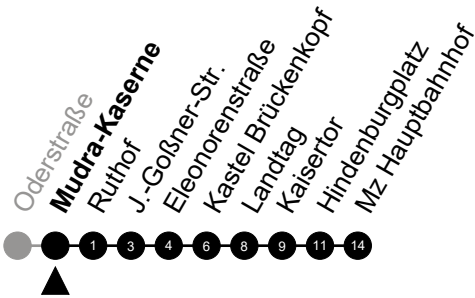

9

Mudra-Kaserne Richtung: Mainz

🕒	Montag - Freitag	Samstag	Sonn-/Feiertag	🕒
4	59	-	-	4
5	29 58	15 56	-	5
6	28 53	26 55	-	6
7	23 53	25 55	-	7
8	23 53	25	-	8
9	23 53	02 32	-	9
10	23 53	02 32	25 55	10
11	23 53	02 32	25 55	11
12	23 53	02 32	25 55	12
13	23 53	02 32	25 55	13
14	23 53	02 32	25 55	14
15	23 53	02 32	25 55	15
16	23 53	02 32	25 55	16
17	23 53	02 32	25 55	17
18	23 53	02 30	25 55	18
19	23 53	00 30	25 55	19
20	23 53	00 25 55	25 55	20
21	25 55	25 55	25 55	21
22	25 55	25 55	25 55	22
23	25 55⁵	25 55	25	23

Am 24. und 31.12 Verkehr wie am Samstag.
Fahrpläne unter www.eswe-verkehr.de oder in der RMV-Auskunft abrufbar.

5 = nur freitags