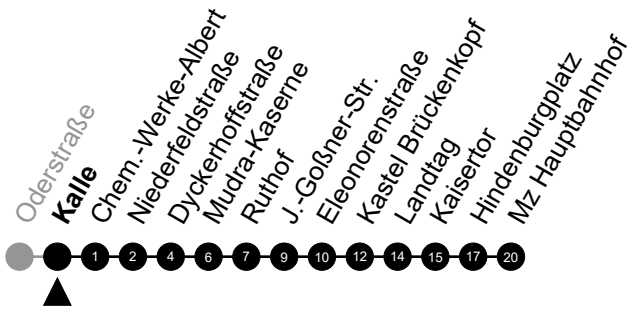

9

Kalle

Richtung: Mainz

🕒	Montag - Freitag	Samstag	Sonn-/Feiertag	🕒
4	55	-	-	4
5	25 53	11 52	36_A	5
6	23 47	22 50	06_A 36_A	6
7	17 47	20 50	06_A 36_A	7
8	17 47	20 56	06_A 36_A	8
9	17 47	26 56	06_A 36_A	9
10	17 47	26 56	06_A 20 50	10
11	17 47	26 56	20 50	11
12	17 47	26 56	20 50	12
13	17 47	26 56	20 50	13
14	17 47	26 56	20 50	14
15	17 47	26 56	20 50	15
16	17 47	26 56	20 50	16
17	17 47	26 56	20 50	17
18	17 47	25 55	20 50	18
19	17 47	25 55	20 50	19
20	17 47	20 50	20 50	20
21	20 50	20 50	20 50	21
22	20 50	20 50	20 50	22
23	20 50⁵	20 50	20	23

Am 24. und 31.12 Verkehr wie am Samstag.

Fahrpläne unter www.eswe-verkehr.de oder in der RMV-Auskunft abrufbar.

5 = nur freitags

A = fährt bis Mudra-Kaserne