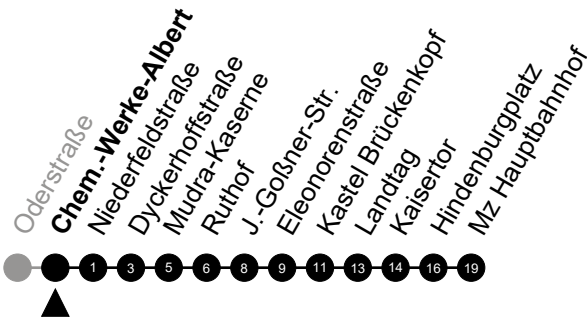

9

Chem.-Werke-Albert Richtung: Mainz

🕒	Montag - Freitag	Samstag	Sonn-/Feiertag	🕒
4	56	-	-	4
5	26 55	12 53	37_A	5
6	25 48	23 52	07_A 37_A	6
7	18 48	22 52	07_A 37_A	7
8	18 48	22 57	07_A 37_A	8
9	18 48	27 57	07_A 37_A	9
10	18 48	27 57	07_A 22 52	10
11	18 48	27 57	22 52	11
12	18 48	27 57	22 52	12
13	18 48	27 57	22 52	13
14	18 48	27 57	22 52	14
15	18 48	27 57	22 52	15
16	18 48	27 57	22 52	16
17	18 48	27 57	22 52	17
18	18 48	27 57	22 52	18
19	18 48	27 57	22 52	19
20	18 48	22 52	22 52	20
21	22 52	22 52	22 52	21
22	22 52	22 52	22 52	22
23	22 52⁵	22 52	22	23

Am 24. und 31.12 Verkehr wie am Samstag.
Fahrpläne unter www.eswe-verkehr.de oder in der RMV-Auskunft abrufbar.

5 = nur freitags

A = fährt bis Mudra-Kaserne