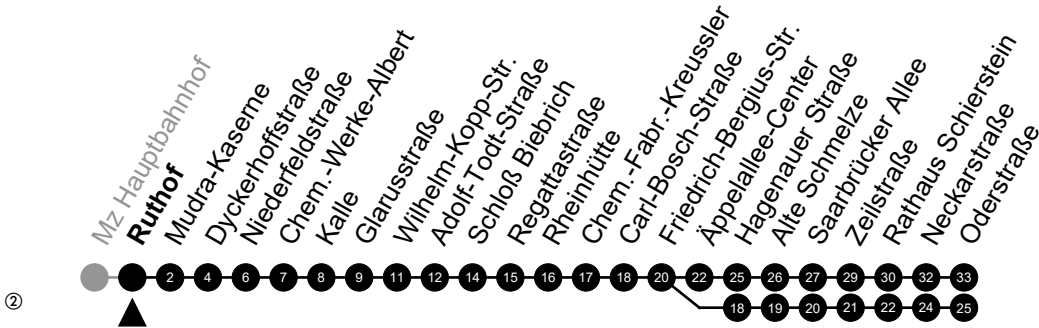

9

Ruthof Richtung: Wiesbaden

🕒	Montag - Freitag	Samstag	Sonn-/Feiertag	🕒
4	57	-	-	4
5	27 57	41	-	5
6	26 47	26 56	-	6
7	07 37	26 56	-	7
8	07 37	26 56	-	8
9	07 37	26 56	-	9
10	07 37	27 57	26^② 56^②	10
11	07 37	27 57	26^② 56^②	11
12	07 37	27 57	26^② 56^②	12
13	07 37	27 57	26^② 56^②	13
14	07 37	27 57	26^② 56^②	14
15	07 37	27 57	26^② 56^②	15
16	07 37	27 57	26^② 56^②	16
17	07 37	27 57	26^② 56^②	17
18	07 37	27 57	26^② 56^②	18
19	07 37	26 56	26^② 56^②	19
20	07 37	26 56	26^② 56^②	20
21	16 56	26 56	26^② 56^②	21
22	26 56	26 56	26^② 56^②	22
23	-	-	-	23

Am 24. und 31.12 Verkehr wie am Samstag.
Fahrpläne unter www.eswe-verkehr.de oder in der RMV-Auskunft abrufbar.