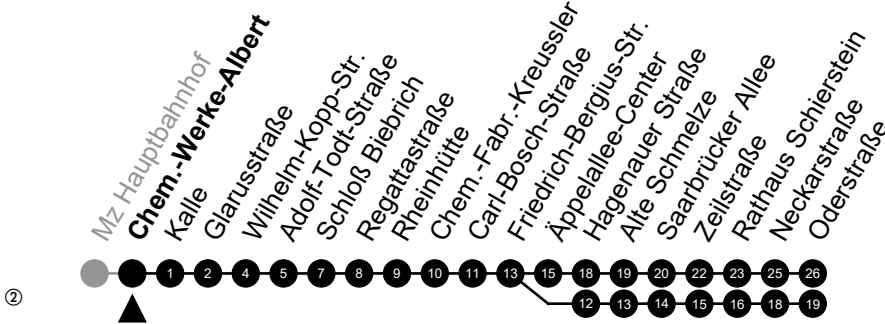

9

Chem.-Werke-Albert

Richtung: Wiesbaden

🕒	Montag - Freitag	Samstag	Sonn-/Feiertag	🕒
4	-	-	-	4
5	02 32	46	48^②	5
6	02 32 54	32	18^② 48^②	6
7	14 44	02 32	18^② 48^②	7
8	14 44	02 32	18^② 49^②	8
9	14 44	02 32	19^② 49^②	9
10	14 44	02 34	32^②	10
11	14 44	04 34	02^② 32^②	11
12	14 44	04 34	02^② 32^②	12
13	14 44	04 34	02^② 32^②	13
14	14 44	04 34	02^② 32^②	14
15	14 44	04 34	02^② 32^②	15
16	14 44	04 34	02^② 32^②	16
17	14 44	04 34	02^② 32^②	17
18	14 44	04 34	02^② 32^②	18
19	14 44	04 32	02^② 32^②	19
20	14 44	02 32	02^② 32^②	20
21	22	02 32	02^② 32^②	21
22	02 32	02 32	02^② 32^②	22
23	02	02	02^②	23

Am 24. und 31.12 Verkehr wie am Samstag.
Fahrpläne unter www.eswe-verkehr.de oder in der RMV-Auskunft abrufbar.