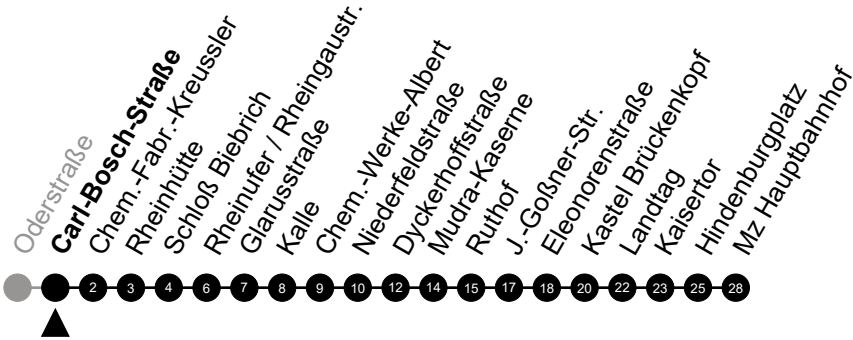

9

Carl-Bosch-Straße

Richtung: Mainz

🕒	Montag - Freitag	Samstag	Sonn-/Feiertag	🕒
4	48	-	-	4
5	18 46	04 45	29_A 59_A	5
6	16 39	15 43	29_A 59_A	6
7	09 39	13 43	29_A 59_A	7
8	09 39	13 48	29_A 59_A	8
9	09 39	18 48	29_A 59_A	9
10	09 39	18 48	13 43	10
11	09 39	18 48	13 43	11
12	09 39	18 48	13 43	12
13	09 39	18 48	13 43	13
14	09 39	18 48	13 43	14
15	09 39	18 48	13 43	15
16	09 39	18 48	13 43	16
17	09 39	18 48	13 43	17
18	09 39	18 48	13 43	18
19	09 39	18 48	13 43	19
20	09 39	13 43	13 43	20
21	13 43	13 43	13 43	21
22	13 43	13 43	13 43	22
23	13 43⁵	13 43	13	23

Am 24. und 31.12 Verkehr wie am Samstag.
Fahrpläne unter www.eswe-verkehr.de oder in der RMV-Auskunft abrufbar.

5 = nur freitags

A = fährt bis Mudra-Kaserne