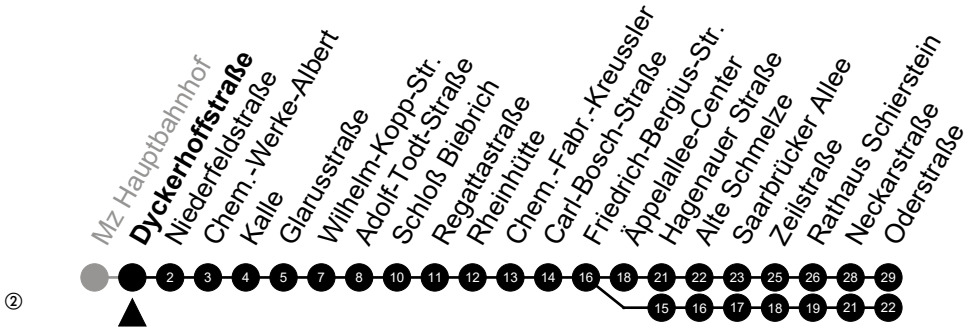

9

Dyckerhoffstraße Richtung: Wiesbaden

🕒	Montag - Freitag	Samstag	Sonn-/Feiertag	🕒
4	59	-	-	4
5	29 59	43	45^②	5
6	29 51	29 59	15^② 45^②	6
7	11 41	29 59	15^② 45^②	7
8	11 41	29 59	15^② 46^②	8
9	11 41	29 59	16^② 46^②	9
10	11 41	31	29^② 59^②	10
11	11 41	01 31	29^② 59^②	11
12	11 41	01 31	29^② 59^②	12
13	11 41	01 31	29^② 59^②	13
14	11 41	01 31	29^② 59^②	14
15	11 41	01 31	29^② 59^②	15
16	11 41	01 31	29^② 59^②	16
17	11 41	01 31	29^② 59^②	17
18	11 41	01 31	29^② 59^②	18
19	11 41	01 29 59	29^② 59^②	19
20	11 41	29 59	29^② 59^②	20
21	19 59	29 59	29^② 59^②	21
22	29 59	29 59	29^② 59^②	22
23	-	-	-	23

Am 24. und 31.12 Verkehr wie am Samstag.
Fahrpläne unter www.eswe-verkehr.de oder in der RMV-Auskunft abrufbar.