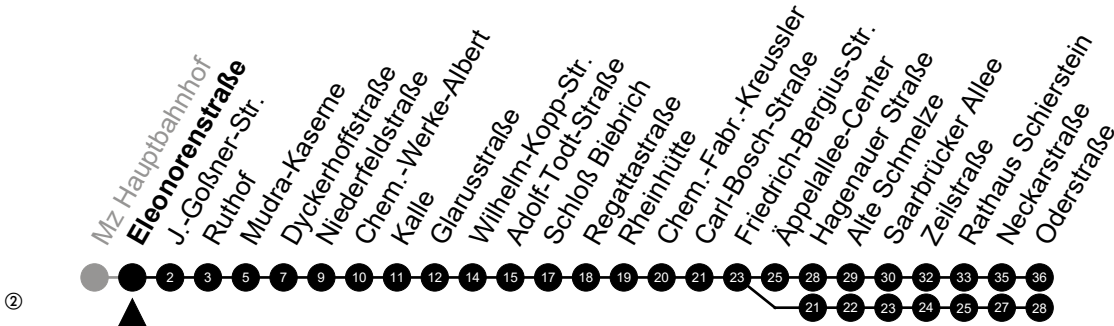

9

Eleonorenstraße Richtung: Wiesbaden

🕒	Montag - Freitag	Samstag	Sonn-/Feiertag	🕒
4	54	-	-	4
5	24 54	38	-	5
6	23 44	23 53	-	6
7	04 34	23 53	-	7
8	04 34	23 53	-	8
9	04 34	23 53	-	9
10	04 34	24 54	23^② 53^②	10
11	04 34	24 54	23^② 53^②	11
12	04 34	24 54	23^② 53^②	12
13	04 34	24 54	23^② 53^②	13
14	04 34	24 54	23^② 53^②	14
15	04 34	24 54	23^② 53^②	15
16	04 34	24 54	23^② 53^②	16
17	04 34	24 54	23^② 53^②	17
18	04 34	24 54	23^② 53^②	18
19	04 34	23 53	23^② 53^②	19
20	04 34	23 53	23^② 53^②	20
21	13 53	23 53	23^② 53^②	21
22	23 53	23 53	23^② 53^②	22
23	-	-	-	23

Am 24. und 31.12 Verkehr wie am Samstag.
Fahrpläne unter www.eswe-verkehr.de oder in der RMV-Auskunft abrufbar.