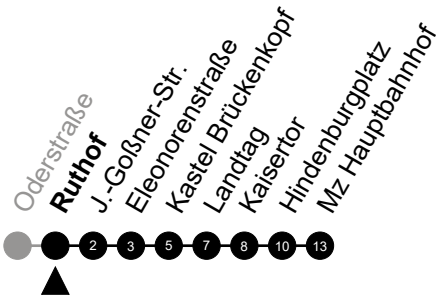

9

Ruthof Richtung: Mainz

🕒	Montag - Freitag	Samstag	Sonn-/Feiertag	🕒
4	-	-	-	4
5	00 30 59	16 57	-	5
6	29 54	27 56	-	6
7	24 54	26 56	-	7
8	24 54	26	-	8
9	24 54	03 33	-	9
10	24 54	03 33	26 56	10
11	24 54	03 33	26 56	11
12	24 54	03 33	26 56	12
13	24 54	03 33	26 56	13
14	24 54	03 33	26 56	14
15	24 54	03 33	26 56	15
16	24 54	03 33	26 56	16
17	24 54	03 33	26 56	17
18	24 54	03 31	26 56	18
19	24 54	01 31	26 56	19
20	24 54	01 26 56	26 56	20
21	26 56	26 56	26 56	21
22	26 56	26 56	26 56	22
23	26 56⁵	26 56	26	23

Am 24. und 31.12 Verkehr wie am Samstag.
Fahrpläne unter www.eswe-verkehr.de oder in der RMV-Auskunft abrufbar.

5 = nur freitags