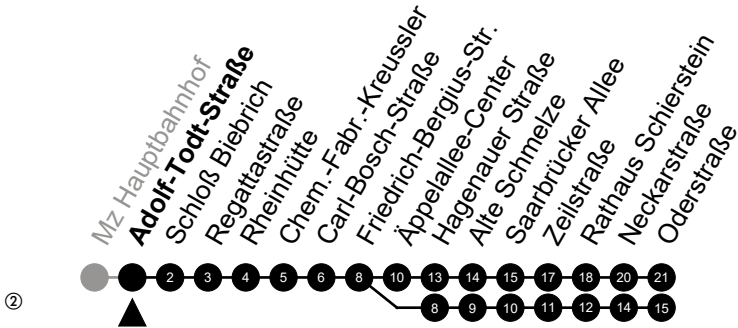

9

Adolf-Todt-Straße Richtung: Wiesbaden

🕒	Montag - Freitag	Samstag	Sonn-/Feiertag	🕒
4	-	-	-	4
5	05 35	49	51^②	5
6	05 36 59	36	21^② 51^②	6
7	19 49	06 36	21^② 51^②	7
8	19 49	06 36	21^② 53^②	8
9	19 49	06 36	23^② 53^②	9
10	19 49	06 39	36^②	10
11	19 49	09 39	06^② 36^②	11
12	19 49	09 39	06^② 36^②	12
13	19 49	09 39	06^② 36^②	13
14	19 49	09 39	06^② 36^②	14
15	19 49	09 39	06^② 36^②	15
16	19 49	09 39	06^② 36^②	16
17	19 49	09 39	06^② 36^②	17
18	19 49	09 39	06^② 36^②	18
19	19 49	09 36	06^② 36^②	19
20	19 49	06 36	06^② 36^②	20
21	26	06 36	06^② 36^②	21
22	06 36	06 36	06^② 36^②	22
23	06	06	06^②	23

Am 24. und 31.12 Verkehr wie am Samstag.
Fahrpläne unter www.eswe-verkehr.de oder in der RMV-Auskunft abrufbar.