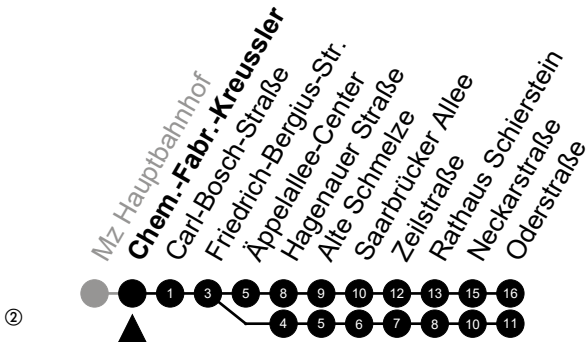

9

Chem.-Fabr.-Kreussler Richtung: Wiesbaden

🕒	Montag - Freitag	Samstag	Sonn-/Feiertag	🕒
4	-	-	-	4
5	09 39	53	55^②	5
6	09 40	40	25^② 55^②	6
7	04 24 54	10 40	25^② 55^②	7
8	24 54	10 40	25^② 57^②	8
9	24 54	10 40	27^② 57^②	9
10	24 54	10 44	40^②	10
11	24 54	14 44	10^② 40^②	11
12	24 54	14 44	10^② 40^②	12
13	24 54	14 44	10^② 40^②	13
14	24 54	14 44	10^② 40^②	14
15	24 54	14 44	10^② 40^②	15
16	24 54	14 44	10^② 40^②	16
17	24 54	14 44	10^② 40^②	17
18	24 54	14 44	10^② 40^②	18
19	24 54	14 40	10^② 40^②	19
20	24 54	10 40	10^② 40^②	20
21	30	10 40	10^② 40^②	21
22	10 40	10 40	10^② 40^②	22
23	10	10	10^②	23

Am 24. und 31.12 Verkehr wie am Samstag.
Fahrpläne unter www.eswe-verkehr.de oder in der RMV-Auskunft abrufbar.