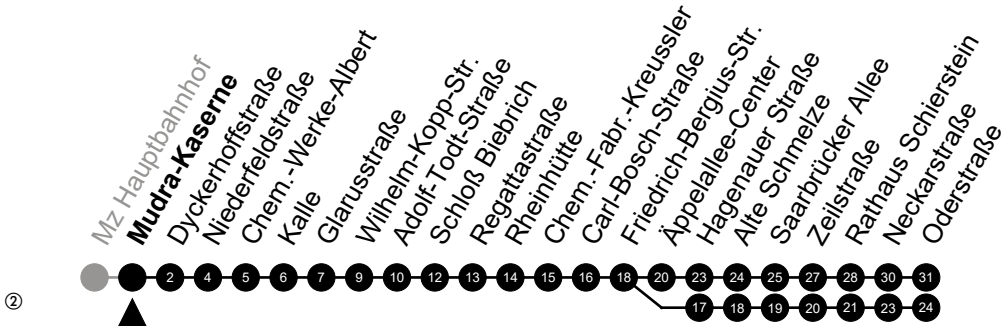

9

Mudra-Kaserne Richtung: Wiesbaden

🕒	Montag - Freitag	Samstag	Sonn-/Feiertag	🕒
4	58	-	-	4
5	28 58	42	44^②	5
6	27 49	27 57	14^② 44^②	6
7	09 39	27 57	14^② 44^②	7
8	09 39	27 57	14^② 44^②	8
9	09 39	27 57	14^② 44^②	9
10	09 39	29 59	27^② 57^②	10
11	09 39	29 59	27^② 57^②	11
12	09 39	29 59	27^② 57^②	12
13	09 39	29 59	27^② 57^②	13
14	09 39	29 59	27^② 57^②	14
15	09 39	29 59	27^② 57^②	15
16	09 39	29 59	27^② 57^②	16
17	09 39	29 59	27^② 57^②	17
18	09 39	29 59	27^② 57^②	18
19	09 39	27 57	27^② 57^②	19
20	09 39	27 57	27^② 57^②	20
21	17 57	27 57	27^② 57^②	21
22	27 57	27 57	27^② 57^②	22
23	-	-	-	23

Am 24. und 31.12 Verkehr wie am Samstag.
Fahrpläne unter www.eswe-verkehr.de oder in der RMV-Auskunft abrufbar.