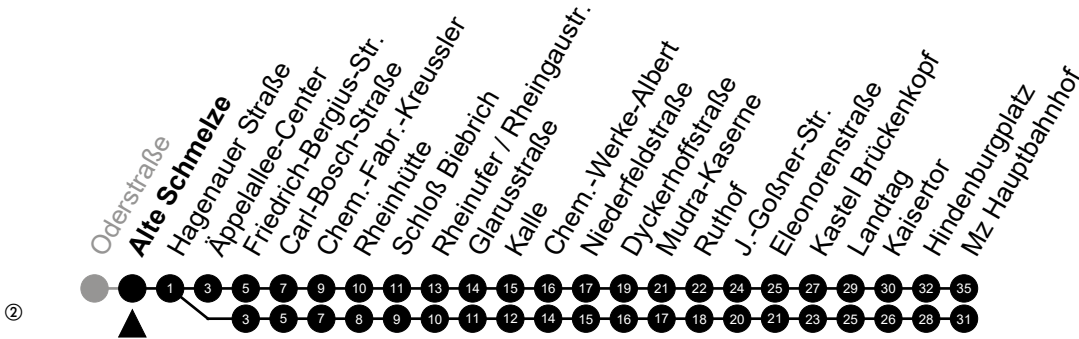

9

Alte Schmelze Richtung: Mainz

🕒	Montag - Freitag	Samstag	Sonn-/Feiertag	🕒
4	41	57	-	4
5	11 39	38	25[Ⓐ] 55[Ⓐ]	5
6	09 32	08 36	25[Ⓐ] 55[Ⓐ]	6
7	02 32	06 36	25[Ⓐ] 55[Ⓐ]	7
8	02 32	06 41	25[Ⓐ] 55[Ⓐ]	8
9	02 32	11 41	25[Ⓐ] 55[Ⓐ]	9
10	02 32	11 41	08[Ⓐ] 38[Ⓐ]	10
11	02 32	11 41	08[Ⓐ] 38[Ⓐ]	11
12	02 32	11 41	08[Ⓐ] 38[Ⓐ]	12
13	02 32	11 41	08[Ⓐ] 38[Ⓐ]	13
14	02 32	11 41	08[Ⓐ] 38[Ⓐ]	14
15	02 32	11 41	08[Ⓐ] 38[Ⓐ]	15
16	02 32	11 41	08[Ⓐ] 38[Ⓐ]	16
17	02 32	11 41	08[Ⓐ] 38[Ⓐ]	17
18	02 32	11 41	08[Ⓐ] 38[Ⓐ]	18
19	02 32	11 41	08[Ⓐ] 38[Ⓐ]	19
20	02 32	06 36	08[Ⓐ] 38[Ⓐ]	20
21	06 36	06 36	08[Ⓐ] 38[Ⓐ]	21
22	06 36	06 36	08[Ⓐ] 38[Ⓐ]	22
23	06 36⁵	06 36	08[Ⓐ]	23

Am 24. und 31.12 Verkehr wie am Samstag.

Fahrpläne unter www.eswe-verkehr.de oder in der RMV-Auskunft abrufbar.

5 = nur freitags

A = fährt bis Mudra-Kaserne