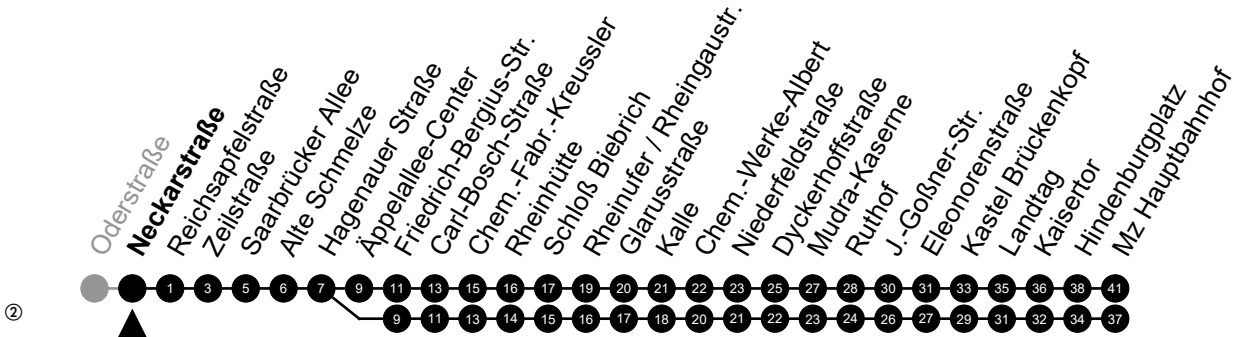

9

Neckarstraße Richtung: Mainz

🕒	Montag - Freitag	Samstag	Sonn-/Feiertag	🕒
4	36	52	-	4
5	06 33	33	20[ⓐ] 50[ⓐ]	5
6	03 26 56	03 30	20[ⓐ] 50[ⓐ]	6
7	26 56	00 30	20[ⓐ] 50[ⓐ]	7
8	26 56	00 35	20[ⓐ] 50[ⓐ]	8
9	26 56	05 35	20[ⓐ] 50[ⓐ]	9
10	26 56	05 35	02[ⓐ] 32[ⓐ]	10
11	26 56	05 35	02[ⓐ] 32[ⓐ]	11
12	26 56	05 35	02[ⓐ] 32[ⓐ]	12
13	26 56	05 35	02[ⓐ] 32[ⓐ]	13
14	26 56	05 35	02[ⓐ] 32[ⓐ]	14
15	26 56	05 35	02[ⓐ] 32[ⓐ]	15
16	26 56	05 35	02[ⓐ] 32[ⓐ]	16
17	26 56	05 35	02[ⓐ] 32[ⓐ]	17
18	26 56	05 35	02[ⓐ] 32[ⓐ]	18
19	26 56	05 35	02[ⓐ] 32[ⓐ]	19
20	26	00 30	02[ⓐ] 32[ⓐ]	20
21	00 30	00 30	02[ⓐ] 32[ⓐ]	21
22	00 30	00 30	02[ⓐ] 32[ⓐ]	22
23	00 30⁵	00 30	02[ⓐ]	23

Am 24. und 31.12 Verkehr wie am Samstag.
Fahrpläne unter www.eswe-verkehr.de oder in der RMV-Auskunft abrufbar.

5 = nur freitags

A = fährt bis Mudra-Kaserne