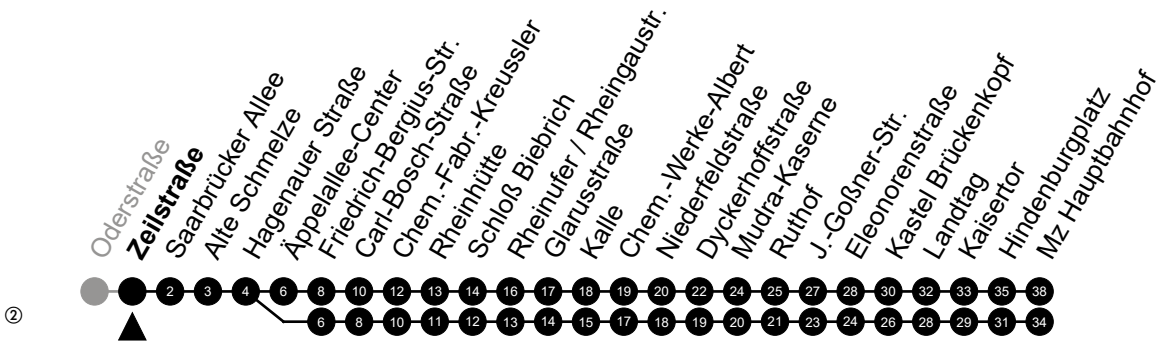

9

Zeilstraße Richtung: Mainz

🕒	Montag - Freitag	Samstag	Sonn-/Feiertag	🕒
4	39	55	-	4
5	09 36	36	23^②_A 53^②_A	5
6	06 29 59	06 33	23^②_A 53^②_A	6
7	29 59	03 33	23^②_A 53^②_A	7
8	29 59	03 38	23^②_A 53^②_A	8
9	29 59	08 38	23^②_A 53^②_A	9
10	29 59	08 38	05^② 35^②	10
11	29 59	08 38	05^② 35^②	11
12	29 59	08 38	05^② 35^②	12
13	29 59	08 38	05^② 35^②	13
14	29 59	08 38	05^② 35^②	14
15	29 59	08 38	05^② 35^②	15
16	29 59	08 38	05^② 35^②	16
17	29 59	08 38	05^② 35^②	17
18	29 59	08 38	05^② 35^②	18
19	29 59	08 38	05^② 35^②	19
20	29	03 33	05^② 35^②	20
21	03 33	03 33	05^② 35^②	21
22	03 33	03 33	05^② 35^②	22
23	03 33⁵	03 33	05^②	23

Am 24. und 31.12 Verkehr wie am Samstag.
Fahrpläne unter www.eswe-verkehr.de oder in der RMV-Auskunft abrufbar.

5 = nur freitags

A = fährt bis Mudra-Kaserne