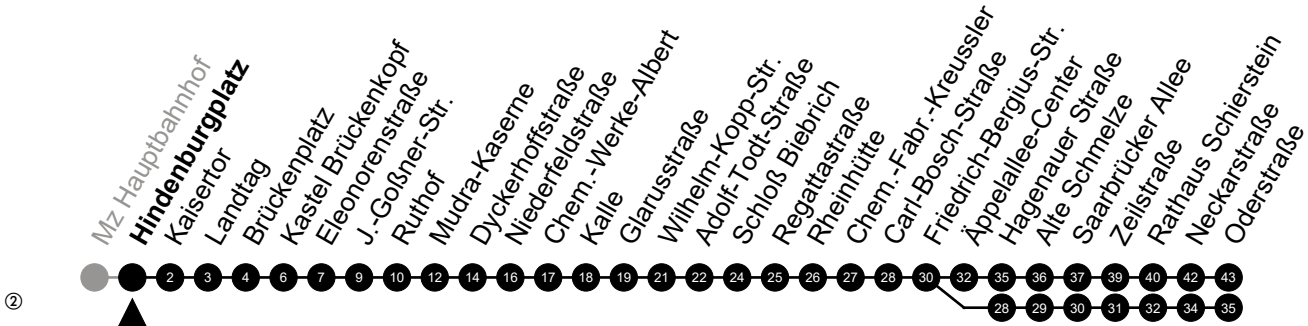

9

Hindenburgplatz Richtung: Wiesbaden

🕒	Montag - Freitag	Samstag	Sonn-/Feiertag	🕒
4	48	-	-	4
5	18 48	32	-	5
6	16 37 57	16 46	-	6
7	27 57	16 46	-	7
8	27 57	16 46	-	8
9	27 57	16 46	-	9
10	27 57	17 47	16^② 46^②	10
11	27 57	17 47	16^② 46^②	11
12	27 57	17 47	16^② 46^②	12
13	27 57	17 47	16^② 46^②	13
14	27 57	17 47	16^② 46^②	14
15	27 57	17 47	16^② 46^②	15
16	27 57	17 47	16^② 46^②	16
17	27 57	17 47	16^② 46^②	17
18	27 57	17 47	16^② 46^②	18
19	27 57	16 46	16^② 46^②	19
20	27	16 46	16^② 46^②	20
21	06 46	16 46	16^② 46^②	21
22	16 46	16 46	16^② 46^②	22
23	-	-	-	23

Am 24. und 31.12 Verkehr wie am Samstag.
Fahrpläne unter www.eswe-verkehr.de oder in der RMV-Auskunft abrufbar.