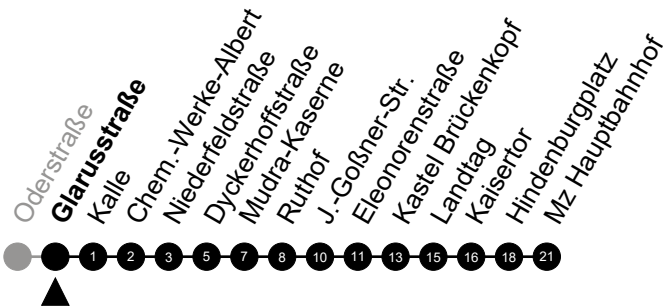

9

Glarusstraße Richtung: Mainz

🕒	Montag - Freitag	Samstag	Sonn-/Feiertag	🕒
4	54	-	-	4
5	24 52	10 51	35_A	5
6	22 46	21 49	05_A 35_A	6
7	16 46	19 49	05_A 35_A	7
8	16 46	19 55	05_A 35_A	8
9	16 46	25 55	05_A 35_A	9
10	16 46	25 55	05_A 19 49	10
11	16 46	25 55	19 49	11
12	16 46	25 55	19 49	12
13	16 46	25 55	19 49	13
14	16 46	25 55	19 49	14
15	16 46	25 55	19 49	15
16	16 46	25 55	19 49	16
17	16 46	25 55	19 49	17
18	16 46	24 54	19 49	18
19	16 46	24 54	19 49	19
20	16 46	19 49	19 49	20
21	19 49	19 49	19 49	21
22	19 49	19 49	19 49	22
23	19 49⁵	19 49	19	23

Am 24. und 31.12 Verkehr wie am Samstag.
Fahrpläne unter www.eswe-verkehr.de oder in der RMV-Auskunft abrufbar.

5 = nur freitags

A = fährt bis Mudra-Kaserne