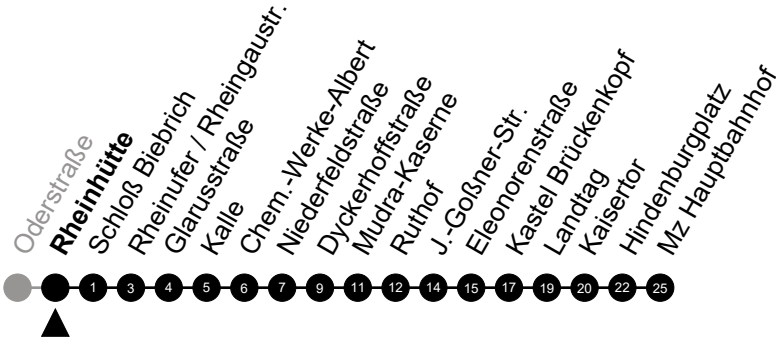

9

Rheinhütte Richtung: Mainz

🕒	Montag - Freitag	Samstag	Sonn-/Feiertag	🕒
4	51	-	-	4
5	21 49	07 48	32_A	5
6	19 42	18 46	02_A 32_A	6
7	12 42	16 46	02_A 32_A	7
8	12 42	16 51	02_A 32_A	8
9	12 42	21 51	02_A 32_A	9
10	12 42	21 51	02_A 16 46	10
11	12 42	21 51	16 46	11
12	12 42	21 51	16 46	12
13	12 42	21 51	16 46	13
14	12 42	21 51	16 46	14
15	12 42	21 51	16 46	15
16	12 42	21 51	16 46	16
17	12 42	21 51	16 46	17
18	12 42	21 51	16 46	18
19	12 42	21 51	16 46	19
20	12 42	16 46	16 46	20
21	16 46	16 46	16 46	21
22	16 46	16 46	16 46	22
23	16 46⁵	16 46	16	23

Am 24. und 31.12 Verkehr wie am Samstag.
Fahrpläne unter www.eswe-verkehr.de oder in der RMV-Auskunft abrufbar.

5 = nur freitags

A = fährt bis Mudra-Kaserne