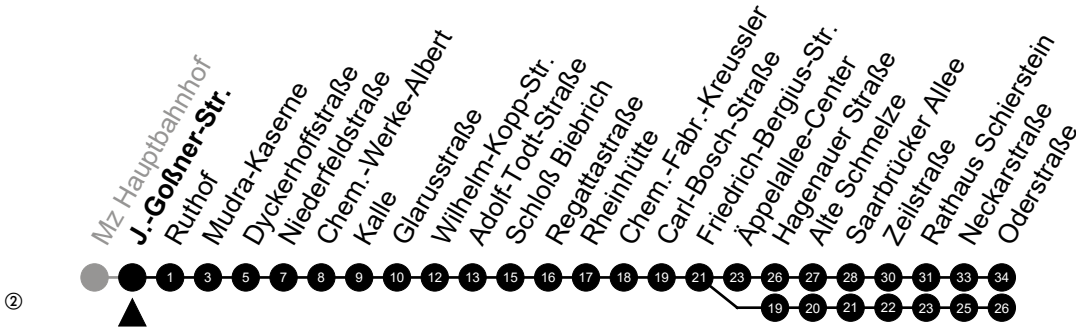

9

J.-Goßner-Str. Richtung: Wiesbaden

🕒	Montag - Freitag	Samstag	Sonn-/Feiertag	🕒
4	56	-	-	4
5	26 56	40	-	5
6	25 46	25 55	-	6
7	06 36	25 55	-	7
8	06 36	25 55	-	8
9	06 36	25 55	-	9
10	06 36	26 56	25^② 55^②	10
11	06 36	26 56	25^② 55^②	11
12	06 36	26 56	25^② 55^②	12
13	06 36	26 56	25^② 55^②	13
14	06 36	26 56	25^② 55^②	14
15	06 36	26 56	25^② 55^②	15
16	06 36	26 56	25^② 55^②	16
17	06 36	26 56	25^② 55^②	17
18	06 36	26 56	25^② 55^②	18
19	06 36	25 55	25^② 55^②	19
20	06 36	25 55	25^② 55^②	20
21	15 55	25 55	25^② 55^②	21
22	25 55	25 55	25^② 55^②	22
23	-	-	-	23

Am 24. und 31.12 Verkehr wie am Samstag.
Fahrpläne unter www.eswe-verkehr.de oder in der RMV-Auskunft abrufbar.