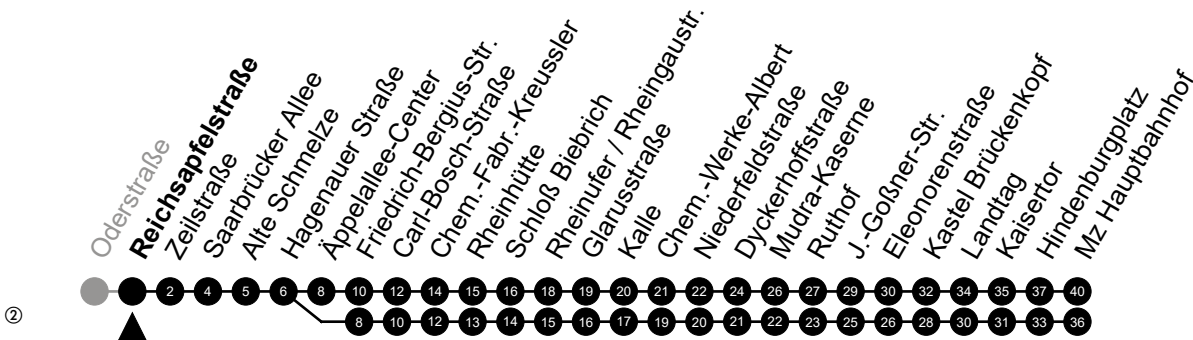

9

Reichsapfelstraße Richtung: Mainz

🕒	Montag - Freitag	Samstag	Sonn-/Feiertag	🕒
4	37	53	-	4
5	07 34	34	21[ⓐ] 51[ⓐ]	5
6	04 27 57	04 31	21[ⓐ] 51[ⓐ]	6
7	27 57	01 31	21[ⓐ] 51[ⓐ]	7
8	27 57	01 36	21[ⓐ] 51[ⓐ]	8
9	27 57	06 36	21[ⓐ] 51[ⓐ]	9
10	27 57	06 36	03[ⓐ] 33[ⓐ]	10
11	27 57	06 36	03[ⓐ] 33[ⓐ]	11
12	27 57	06 36	03[ⓐ] 33[ⓐ]	12
13	27 57	06 36	03[ⓐ] 33[ⓐ]	13
14	27 57	06 36	03[ⓐ] 33[ⓐ]	14
15	27 57	06 36	03[ⓐ] 33[ⓐ]	15
16	27 57	06 36	03[ⓐ] 33[ⓐ]	16
17	27 57	06 36	03[ⓐ] 33[ⓐ]	17
18	27 57	06 36	03[ⓐ] 33[ⓐ]	18
19	27 57	06 36	03[ⓐ] 33[ⓐ]	19
20	27	01 31	03[ⓐ] 33[ⓐ]	20
21	01 31	01 31	03[ⓐ] 33[ⓐ]	21
22	01 31	01 31	03[ⓐ] 33[ⓐ]	22
23	01 31⁵	01 31	03[ⓐ]	23

Am 24. und 31.12 Verkehr wie am Samstag.
Fahrpläne unter www.eswe-verkehr.de oder in der RMV-Auskunft abrufbar.

5 = nur freitags

A = fährt bis Mudra-Kaserne