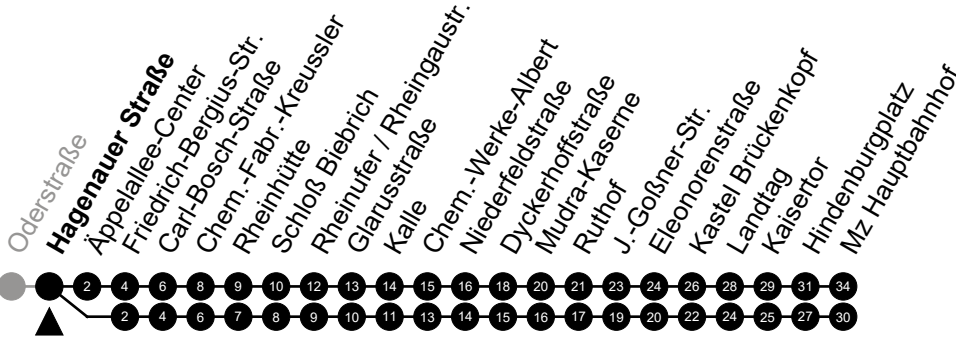

9

Hagenauer Straße

Richtung: Mainz

②

🕒	Montag - Freitag	Samstag	Sonn-/Feiertag	🕒
4	42	58	-	4
5	12 40	39	26^A 56^A	5
6	10 33	09 37	26^A 56^A	6
7	03 33	07 37	26^A 56^A	7
8	03 33	07 42	26^A 56^A	8
9	03 33	12 42	26^A 56^A	9
10	03 33	12 42	09^② 39^②	10
11	03 33	12 42	09^② 39^②	11
12	03 33	12 42	09^② 39^②	12
13	03 33	12 42	09^② 39^②	13
14	03 33	12 42	09^② 39^②	14
15	03 33	12 42	09^② 39^②	15
16	03 33	12 42	09^② 39^②	16
17	03 33	12 42	09^② 39^②	17
18	03 33	12 42	09^② 39^②	18
19	03 33	12 42	09^② 39^②	19
20	03 33	07 37	09^② 39^②	20
21	07 37	07 37	09^② 39^②	21
22	07 37	07 37	09^② 39^②	22
23	07 37⁵	07 37	09^②	23

Am 24. und 31.12 Verkehr wie am Samstag.
Fahrpläne unter www.eswe-verkehr.de oder in der RMV-Auskunft abrufbar.

5 = nur freitags

A = fährt bis Mudra-Kaserne