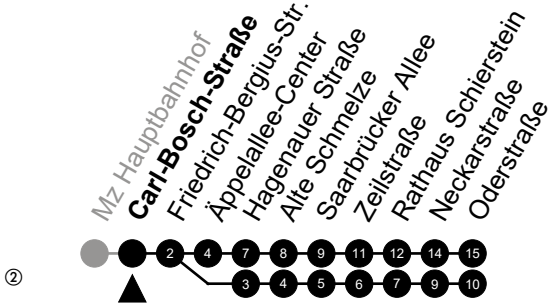

9

Carl-Bosch-Straße Richtung: Wiesbaden

🕒	Montag - Freitag	Samstag	Sonn-/Feiertag	🕒
4	-	-	-	4
5	10 40	54	56^②	5
6	10 41	41	26^② 56^②	6
7	05 25 55	11 41	26^② 56^②	7
8	25 55	11 41	26^② 58^②	8
9	25 55	11 41	28^② 58^②	9
10	25 55	11 45	41^②	10
11	25 55	15 45	11^② 41^②	11
12	25 55	15 45	11^② 41^②	12
13	25 55	15 45	11^② 41^②	13
14	25 55	15 45	11^② 41^②	14
15	25 55	15 45	11^② 41^②	15
16	25 55	15 45	11^② 41^②	16
17	25 55	15 45	11^② 41^②	17
18	25 55	15 45	11^② 41^②	18
19	25 55	15 41	11^② 41^②	19
20	25 55	11 41	11^② 41^②	20
21	31	11 41	11^② 41^②	21
22	11 41	11 41	11^② 41^②	22
23	11	11	11^②	23

Am 24. und 31.12 Verkehr wie am Samstag.
Fahrpläne unter www.eswe-verkehr.de oder in der RMV-Auskunft abrufbar.