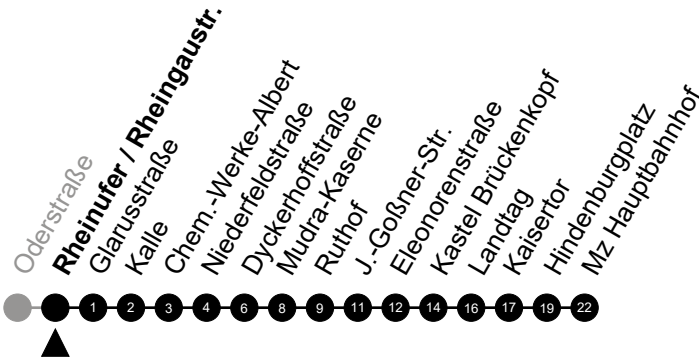

9

Rheinufer / Rheingastr. Richtung: Mainz

🕒	Montag - Freitag	Samstag	Sonn-/Feiertag	🕒
4	53	-	-	4
5	23 51	09 50	34_A	5
6	21 45	20 48	04_A 34_A	6
7	15 45	18 48	04_A 34_A	7
8	15 45	18 54	04_A 34_A	8
9	15 45	24 54	04_A 34_A	9
10	15 45	24 54	04_A 18 48	10
11	15 45	24 54	18 48	11
12	15 45	24 54	18 48	12
13	15 45	24 54	18 48	13
14	15 45	24 54	18 48	14
15	15 45	24 54	18 48	15
16	15 45	24 54	18 48	16
17	15 45	24 54	18 48	17
18	15 45	23 53	18 48	18
19	15 45	23 53	18 48	19
20	15 45	18 48	18 48	20
21	18 48	18 48	18 48	21
22	18 48	18 48	18 48	22
23	18 48⁵	18 48	18	23

Am 24. und 31.12 Verkehr wie am Samstag.
Fahrpläne unter www.eswe-verkehr.de oder in der RMV-Auskunft abrufbar.

5 = nur freitags

A = fährt bis Mudra-Kaserne