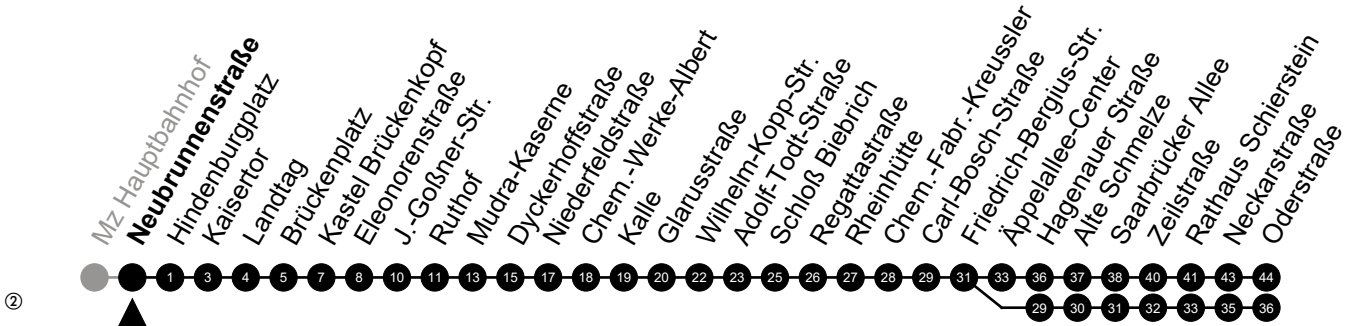

9

Neubrunnenstraße Richtung: Wiesbaden

🕒	Montag - Freitag	Samstag	Sonn-/Feiertag	🕒
4	47	-	-	4
5	17 47	31	-	5
6	15 36 56	15 45	-	6
7	26 56	15 45	-	7
8	26 56	15 45	-	8
9	26 56	15 45	-	9
10	26 56	16 46	15^② 45^②	10
11	26 56	16 46	15^② 45^②	11
12	26 56	16 46	15^② 45^②	12
13	26 56	16 46	15^② 45^②	13
14	26 56	16 46	15^② 45^②	14
15	26 56	16 46	15^② 45^②	15
16	26 56	16 46	15^② 45^②	16
17	26 56	16 46	15^② 45^②	17
18	26 56	16 46	15^② 45^②	18
19	26 56	15 45	15^② 45^②	19
20	26	15 45	15^② 45^②	20
21	05 45	15 45	15^② 45^②	21
22	15 45	15 45	15^② 45^②	22
23	-	-	-	23

Am 24. und 31.12 Verkehr wie am Samstag.
Fahrpläne unter www.eswe-verkehr.de oder in der RMV-Auskunft abrufbar.