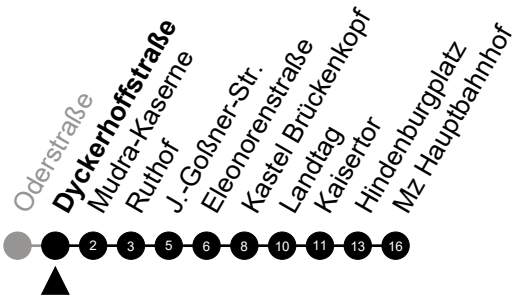

9

Dyckerhoffstraße Richtung: Mainz

🕒	Montag - Freitag	Samstag	Sonn-/Feiertag	🕒
4	58	-	-	4
5	28 57	14 55	39_A	5
6	27 51	25 54	09_A 39_A	6
7	21 51	24 54	09_A 39_A	7
8	21 51	24	09_A 39_A	8
9	21 51	00 30	09_A 39_A	9
10	21 51	00 30	09_A 24 54	10
11	21 51	00 30	24 54	11
12	21 51	00 30	24 54	12
13	21 51	00 30	24 54	13
14	21 51	00 30	24 54	14
15	21 51	00 30	24 54	15
16	21 51	00 30	24 54	16
17	21 51	00 30	24 54	17
18	21 51	00 29 59	24 54	18
19	21 51	29 59	24 54	19
20	21 51	24 54	24 54	20
21	24 54	24 54	24 54	21
22	24 54	24 54	24 54	22
23	24 54⁵	24 54	24	23

Am 24. und 31.12 Verkehr wie am Samstag.
Fahrpläne unter www.eswe-verkehr.de oder in der RMV-Auskunft abrufbar.

5 = nur freitags

A = fährt bis Mudra-Kaserne