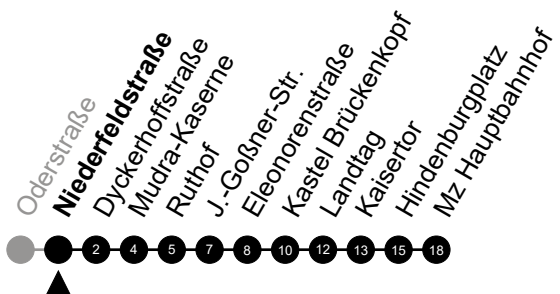

9

Niederfeldstraße

Richtung: Mainz

🕒	Montag - Freitag	Samstag	Sonn-/Feiertag	🕒
4	57	-	-	4
5	27 56	13 54	38_A	5
6	26 49	24 53	08_A 38_A	6
7	19 49	23 53	08_A 38_A	7
8	19 49	23 58	08_A 38_A	8
9	19 49	28 58	08_A 38_A	9
10	19 49	28 58	08_A 23 53	10
11	19 49	28 58	23 53	11
12	19 49	28 58	23 53	12
13	19 49	28 58	23 53	13
14	19 49	28 58	23 53	14
15	19 49	28 58	23 53	15
16	19 49	28 58	23 53	16
17	19 49	28 58	23 53	17
18	19 49	28 58	23 53	18
19	19 49	28 58	23 53	19
20	19 49	23 53	23 53	20
21	23 53	23 53	23 53	21
22	23 53	23 53	23 53	22
23	23 53⁵	23 53	23	23

Am 24. und 31.12 Verkehr wie am Samstag.

Fahrpläne unter www.eswe-verkehr.de oder in der RMV-Auskunft abrufbar.

5 = nur freitags

A = fährt bis Mudra-Kaserne