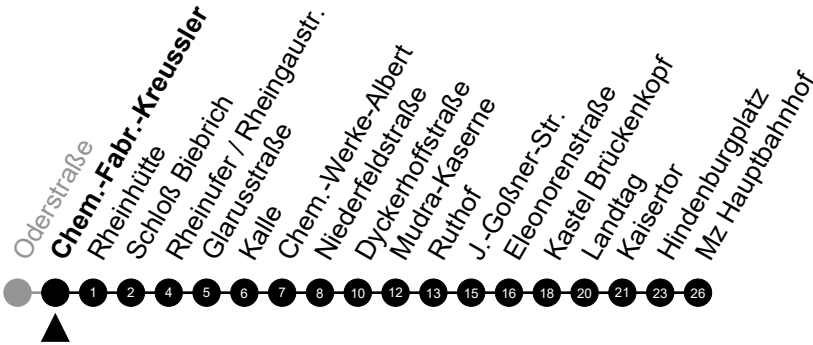

9

Chem.-Fabr.-Kreussler Richtung: Mainz

🕒	Montag - Freitag	Samstag	Sonn-/Feiertag	🕒
4	50	-	-	4
5	20 48	06 47	31_A	5
6	18 41	17 45	01_A 31_A	6
7	11 41	15 45	01_A 31_A	7
8	11 41	15 50	01_A 31_A	8
9	11 41	20 50	01_A 31_A	9
10	11 41	20 50	01_A 15 45	10
11	11 41	20 50	15 45	11
12	11 41	20 50	15 45	12
13	11 41	20 50	15 45	13
14	11 41	20 50	15 45	14
15	11 41	20 50	15 45	15
16	11 41	20 50	15 45	16
17	11 41	20 50	15 45	17
18	11 41	20 50	15 45	18
19	11 41	20 50	15 45	19
20	11 41	15 45	15 45	20
21	15 45	15 45	15 45	21
22	15 45	15 45	15 45	22
23	15 45⁵	15 45	15	23

Am 24. und 31.12 Verkehr wie am Samstag.
Fahrpläne unter www.eswe-verkehr.de oder in der RMV-Auskunft abrufbar.

5 = nur freitags

A = fährt bis Mudra-Kaserne