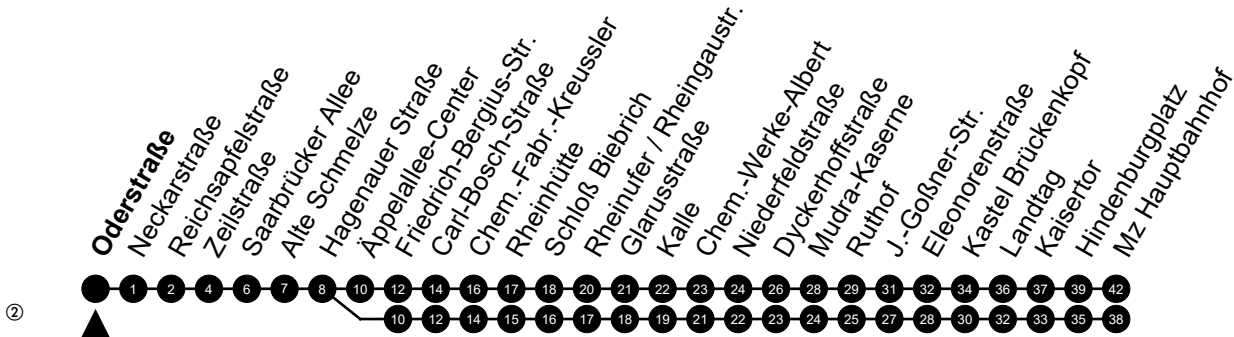

## Oderstraße Richtung: Mainz

🕒	Montag - Freitag	Samstag	Sonn-/Feiertag	🕒
4	35	51	-	4
5	05 32	32	19 <sup>ⓐ</sup> 49 <sup>ⓐ</sup>	5
6	02 25 55	02 29 59	19 <sup>ⓐ</sup> 49 <sup>ⓐ</sup>	6
7	25 55	29 59	19 <sup>ⓐ</sup> 49 <sup>ⓐ</sup>	7
8	25 55	34	19 <sup>ⓐ</sup> 49 <sup>ⓐ</sup>	8
9	25 55	04 34	19 <sup>ⓐ</sup> 49 <sup>ⓐ</sup>	9
10	25 55	04 34	01 <sup>ⓐ</sup> 31 <sup>ⓐ</sup>	10
11	25 55	04 34	01 <sup>ⓐ</sup> 31 <sup>ⓐ</sup>	11
12	25 55	04 34	01 <sup>ⓐ</sup> 31 <sup>ⓐ</sup>	12
13	25 55	04 34	01 <sup>ⓐ</sup> 31 <sup>ⓐ</sup>	13
14	25 55	04 34	01 <sup>ⓐ</sup> 31 <sup>ⓐ</sup>	14
15	25 55	04 34	01 <sup>ⓐ</sup> 31 <sup>ⓐ</sup>	15
16	25 55	04 34	01 <sup>ⓐ</sup> 31 <sup>ⓐ</sup>	16
17	25 55	04 34	01 <sup>ⓐ</sup> 31 <sup>ⓐ</sup>	17
18	25 55	04 34	01 <sup>ⓐ</sup> 31 <sup>ⓐ</sup>	18
19	25 55	04 34 59	01 <sup>ⓐ</sup> 31 <sup>ⓐ</sup>	19
20	25 59	29 59	01 <sup>ⓐ</sup> 31 <sup>ⓐ</sup>	20
21	29 59	29 59	01 <sup>ⓐ</sup> 31 <sup>ⓐ</sup>	21
22	29 59	29 59	01 <sup>ⓐ</sup> 31 <sup>ⓐ</sup>	22
23	29 <sup>5</sup>	29	01 <sup>ⓐ</sup>	23