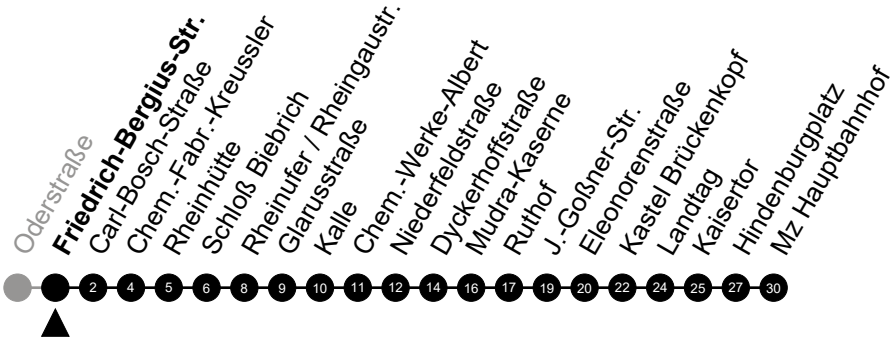

9

Friedrich-Bergius-Str. Richtung: Mainz

🕒	Montag - Freitag	Samstag	Sonn-/Feiertag	🕒
4	46	-	-	4
5	16 44	02 43	27_A 57_A	5
6	14 37	13 41	27_A 57_A	6
7	07 37	11 41	27_A 57_A	7
8	07 37	11 46	27_A 57_A	8
9	07 37	16 46	27_A 57_A	9
10	07 37	16 46	11 41	10
11	07 37	16 46	11 41	11
12	07 37	16 46	11 41	12
13	07 37	16 46	11 41	13
14	07 37	16 46	11 41	14
15	07 37	16 46	11 41	15
16	07 37	16 46	11 41	16
17	07 37	16 46	11 41	17
18	07 37	16 46	11 41	18
19	07 37	16 46	11 41	19
20	07 37	11 41	11 41	20
21	11 41	11 41	11 41	21
22	11 41	11 41	11 41	22
23	11 41⁵	11 41	11	23

Am 24. und 31.12 Verkehr wie am Samstag.
Fahrpläne unter www.eswe-verkehr.de oder in der RMV-Auskunft abrufbar.

5 = nur freitags

A = fährt bis Mudra-Kaserne