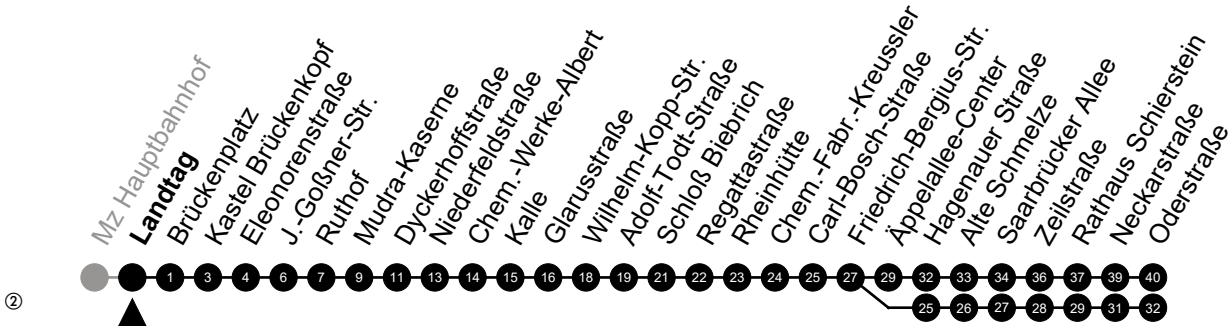

9

Landtag Richtung: Wiesbaden

🕒	Montag - Freitag	Samstag	Sonn-/Feiertag	🕒
4	50	-	-	4
5	20 50	34	-	5
6	19 40	19 49	-	6
7	00 30	19 49	-	7
8	00 30	19 49	-	8
9	00 30	19 49	-	9
10	00 30	20 50	19^② 49^②	10
11	00 30	20 50	19^② 49^②	11
12	00 30	20 50	19^② 49^②	12
13	00 30	20 50	19^② 49^②	13
14	00 30	20 50	19^② 49^②	14
15	00 30	20 50	19^② 49^②	15
16	00 30	20 50	19^② 49^②	16
17	00 30	20 50	19^② 49^②	17
18	00 30	20 50	19^② 49^②	18
19	00 30	19 49	19^② 49^②	19
20	00 30	19 49	19^② 49^②	20
21	09 49	19 49	19^② 49^②	21
22	19 49	19 49	19^② 49^②	22
23	-	-	-	23

Am 24. und 31.12 Verkehr wie am Samstag.
Fahrpläne unter www.eswe-verkehr.de oder in der RMV-Auskunft abrufbar.