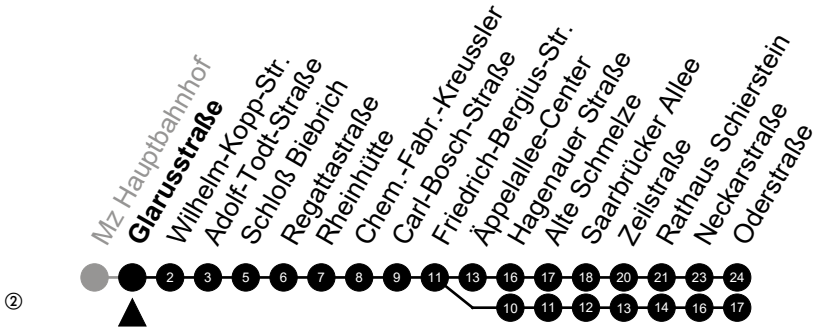

9

Glarusstraße Richtung: Wiesbaden

🕒	Montag - Freitag	Samstag	Sonn-/Feiertag	🕒
4	-	-	-	4
5	03 33	47	49^②	5
6	03 34 56	34	19^② 49^②	6
7	16 46	04 34	19^② 49^②	7
8	16 46	04 34	19^② 51^②	8
9	16 46	04 34	21^② 51^②	9
10	16 46	04 36	34^②	10
11	16 46	06 36	04^② 34^②	11
12	16 46	06 36	04^② 34^②	12
13	16 46	06 36	04^② 34^②	13
14	16 46	06 36	04^② 34^②	14
15	16 46	06 36	04^② 34^②	15
16	16 46	06 36	04^② 34^②	16
17	16 46	06 36	04^② 34^②	17
18	16 46	06 36	04^② 34^②	18
19	16 46	06 34	04^② 34^②	19
20	16 46	04 34	04^② 34^②	20
21	24	04 34	04^② 34^②	21
22	04 34	04 34	04^② 34^②	22
23	04	04	04^②	23

Am 24. und 31.12 Verkehr wie am Samstag.
Fahrpläne unter www.eswe-verkehr.de oder in der RMV-Auskunft abrufbar.