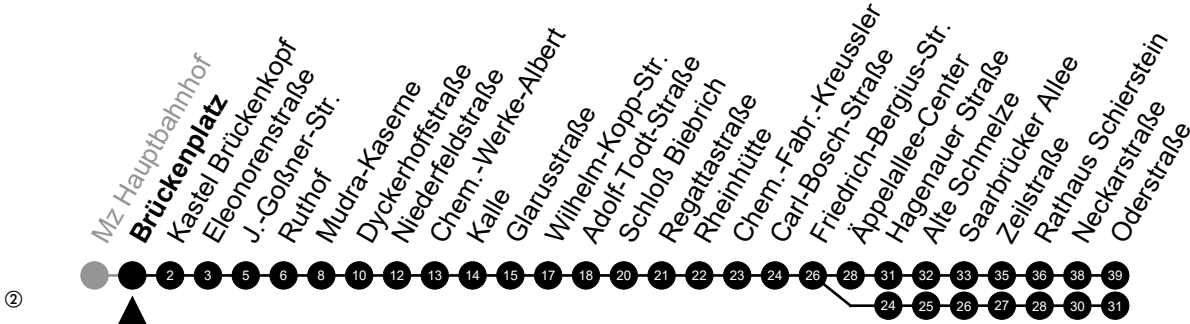

9

Brückenplatz Richtung: Wiesbaden

🕒	Montag - Freitag	Samstag	Sonn-/Feiertag	🕒
4	51	-	-	4
5	21 51	35	-	5
6	20 41	20 50	-	6
7	01 31	20 50	-	7
8	01 31	20 50	-	8
9	01 31	20 50	-	9
10	01 31	21 51	20^② 50^②	10
11	01 31	21 51	20^② 50^②	11
12	01 31	21 51	20^② 50^②	12
13	01 31	21 51	20^② 50^②	13
14	01 31	21 51	20^② 50^②	14
15	01 31	21 51	20^② 50^②	15
16	01 31	21 51	20^② 50^②	16
17	01 31	21 51	20^② 50^②	17
18	01 31	21 51	20^② 50^②	18
19	01 31	20 50	20^② 50^②	19
20	01 31	20 50	20^② 50^②	20
21	10 50	20 50	20^② 50^②	21
22	20 50	20 50	20^② 50^②	22
23	-	-	-	23

Am 24. und 31.12 Verkehr wie am Samstag.
Fahrpläne unter www.eswe-verkehr.de oder in der RMV-Auskunft abrufbar.