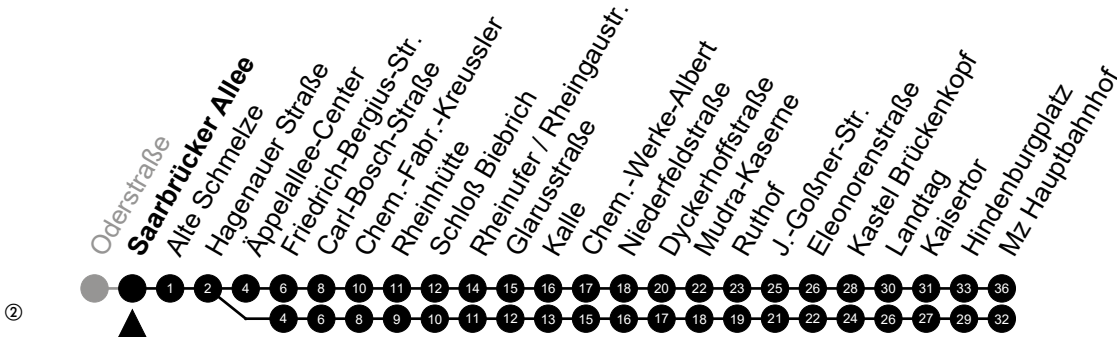

9

Saarbrücker Allee

Richtung: Mainz

🕒	Montag - Freitag	Samstag	Sonn-/Feiertag	🕒
4	40	56	-	4
5	10 38	37	24[ⓐ] 54[ⓐ]	5
6	08 31	07 35	24[ⓐ] 54[ⓐ]	6
7	01 31	05 35	24[ⓐ] 54[ⓐ]	7
8	01 31	05 40	24[ⓐ] 54[ⓐ]	8
9	01 31	10 40	24[ⓐ] 54[ⓐ]	9
10	01 31	10 40	07[ⓐ] 37[ⓐ]	10
11	01 31	10 40	07[ⓐ] 37[ⓐ]	11
12	01 31	10 40	07[ⓐ] 37[ⓐ]	12
13	01 31	10 40	07[ⓐ] 37[ⓐ]	13
14	01 31	10 40	07[ⓐ] 37[ⓐ]	14
15	01 31	10 40	07[ⓐ] 37[ⓐ]	15
16	01 31	10 40	07[ⓐ] 37[ⓐ]	16
17	01 31	10 40	07[ⓐ] 37[ⓐ]	17
18	01 31	10 40	07[ⓐ] 37[ⓐ]	18
19	01 31	10 40	07[ⓐ] 37[ⓐ]	19
20	01 31	05 35	07[ⓐ] 37[ⓐ]	20
21	05 35	05 35	07[ⓐ] 37[ⓐ]	21
22	05 35	05 35	07[ⓐ] 37[ⓐ]	22
23	05 35⁵	05 35	07[ⓐ]	23

Am 24. und 31.12 Verkehr wie am Samstag.

Fahrpläne unter www.eswe-verkehr.de oder in der RMV-Auskunft abrufbar.

5 = nur freitags

A = fährt bis Mudra-Kaserne