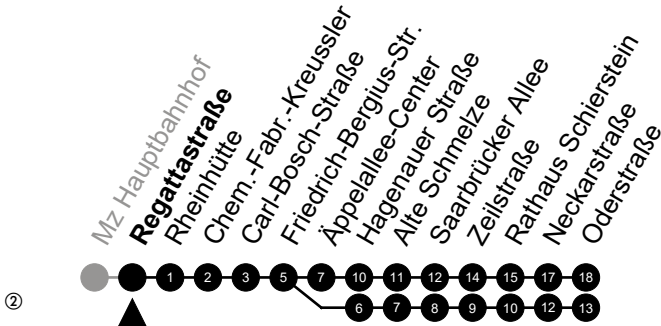

9

Regattastraße Richtung: Wiesbaden

🕒	Montag - Freitag	Samstag	Sonn-/Feiertag	🕒
4	-	-	-	4
5	07 37	51	53^②	5
6	07 38	38	23^② 53^②	6
7	02 22 52	08 38	23^② 53^②	7
8	22 52	08 38	23^② 55^②	8
9	22 52	08 38	25^② 55^②	9
10	22 52	08 42	38^②	10
11	22 52	12 42	08^② 38^②	11
12	22 52	12 42	08^② 38^②	12
13	22 52	12 42	08^② 38^②	13
14	22 52	12 42	08^② 38^②	14
15	22 52	12 42	08^② 38^②	15
16	22 52	12 42	08^② 38^②	16
17	22 52	12 42	08^② 38^②	17
18	22 52	12 42	08^② 38^②	18
19	22 52	12 38	08^② 38^②	19
20	22 52	08 38	08^② 38^②	20
21	28	08 38	08^② 38^②	21
22	08 38	08 38	08^② 38^②	22
23	08	08	08^②	23

Am 24. und 31.12 Verkehr wie am Samstag.
Fahrpläne unter www.eswe-verkehr.de oder in der RMV-Auskunft abrufbar.