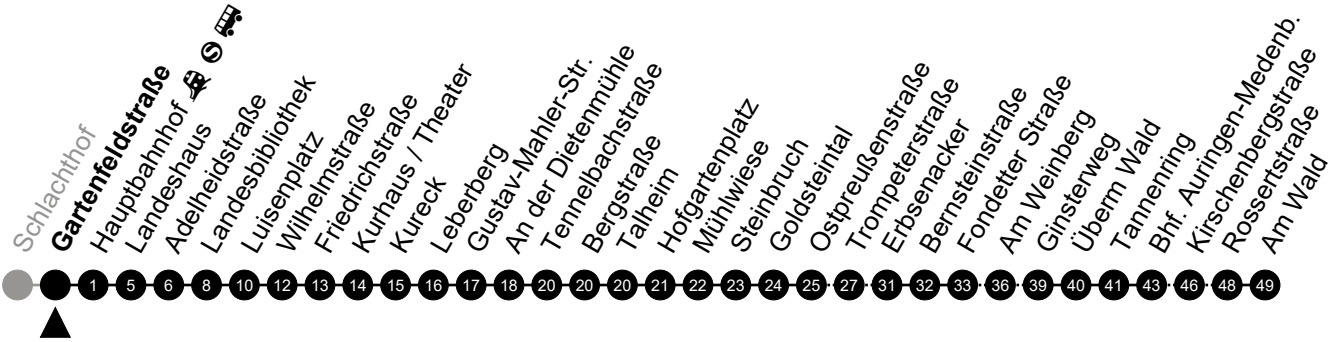

N10 Schlachthof

Richtung: Medenbach

🕒	Montag - Freitag	Samstag	Sonn-/Feiertag	🕒
22	-	-	-	22
23	-	-	-	23
0	20	20	20	0
1	50 ⁵	50	-	1
2	-	-	-	2
3	20 ⁵	20	-	3
4	-	-	-	4
5	-	-	-	5

Am 24. und 31.12 Verkehr wie am Samstag.
 Zusätzliches Fahrtenangebot in den Nächten vor Feiertagen und während Festlichkeiten.
 Fahrpläne unter www.eswe-verkehr.de oder in der RMV-Auskunft abrufbar.

5 = nur freitags

N10 Gartenfeldstraße

Richtung: Medenbach

🕒	Montag - Freitag	Samstag	Sonn-/Feiertag	🕒
22	-	-	-	22
23	-	-	-	23
0	22	22	22	0
1	52 ⁵	52	-	1
2	-	-	-	2
3	22 ⁵	22	-	3
4	-	-	-	4
5	-	-	-	5

Am 24. und 31.12 Verkehr wie am Samstag.
 Zusätzliches Fahrtenangebot in den Nächten vor Feiertagen und während Festlichkeiten.
 Fahrpläne unter www.eswe-verkehr.de oder in der RMV-Auskunft abrufbar.