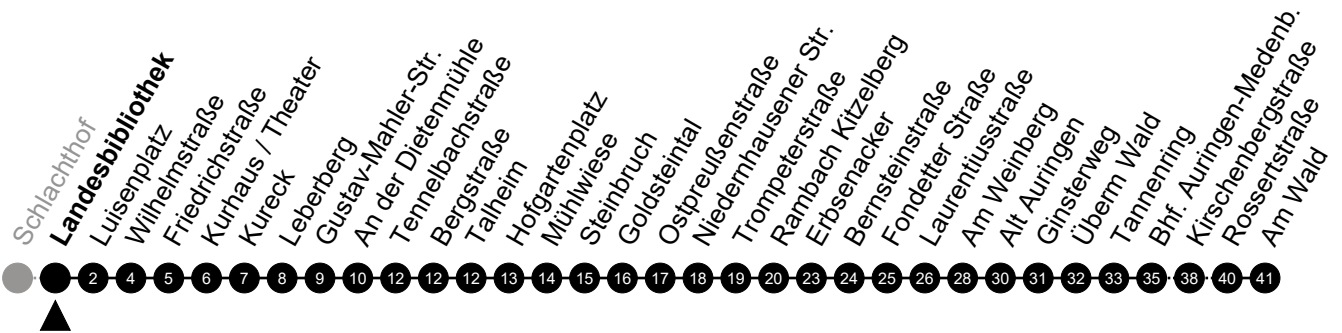

N10 Landesbibliothek

Richtung: Medenbach

🕒	Montag - Freitag	Samstag	Sonn-/Feiertag	🕒
22	-	-	-	22
23	-	-	-	23
0	30	30	30	0
1	-	-	-	1
2	00⁵	00	-	2
3	30⁵	30	-	3
4	-	-	-	4
5	-	-	-	5

Am 24. und 31.12 Verkehr wie am Samstag.
Zusätzliches Fahrtenangebot in den Nächten vor Feiertagen und während Festlichkeiten.
Fahrpläne unter www.eswe-verkehr.de oder in der RMV-Auskunft abrufbar.

5 = nur freitags