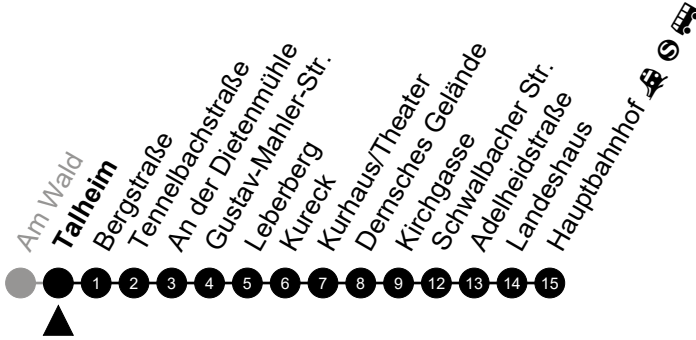

N10 Talheim

Richtung: Wiesbaden Innenstadt

🕒	Montag - Freitag	Samstag	Sonn-/Feiertag	🕒
22	-	-	-	22
23	-	-	-	23
0	-	-	-	0
1	46_A	46_A	46_A	1
2	-	-	-	2
3	16⁵_A	16_A	-	3
4	46⁵_A	46_A	-	4
5	-	-	-	5

Am 24. und 31.12 Verkehr wie am Samstag.
Zusätzliches Fahrtenangebot in den Nächten vor Feiertagen und während Festlichkeiten.
Fahrpläne unter www.eswe-verkehr.de oder in der RMV-Auskunft abrufbar.

5 = nur freitags

A = fährt bis Hauptbahnhof