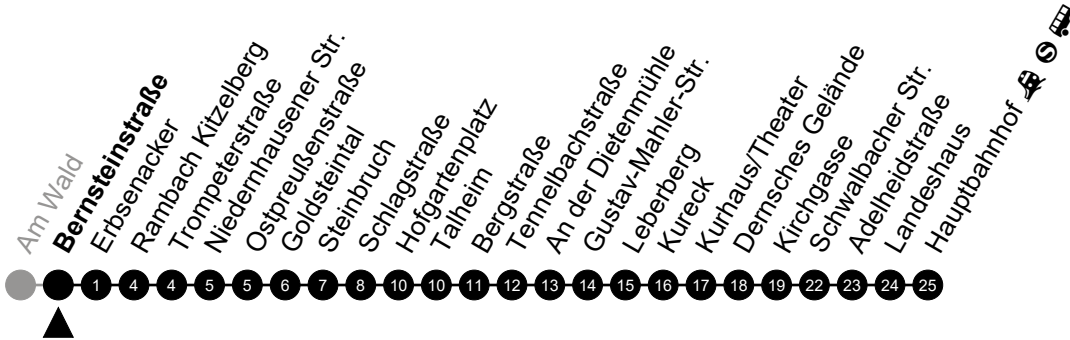

N10 Bernsteinstraße

Richtung: Wiesbaden Innenstadt

🕒	Montag - Freitag	Samstag	Sonn-/Feiertag	🕒
22	-	-	-	22
23	-	-	-	23
0	-	-	-	0
1	36_A	36_A	36_A	1
2	-	-	-	2
3	06⁵_A	06_A	-	3
4	36⁵_A	36_A	-	4
5	-	-	-	5

Am 24. und 31.12 Verkehr wie am Samstag.
Zusätzliches Fahrtenangebot in den Nächten vor Feiertagen und während Festlichkeiten.
Fahrpläne unter www.eswe-verkehr.de oder in der RMV-Auskunft abrufbar.

5 = nur freitags

A = fährt bis Hauptbahnhof