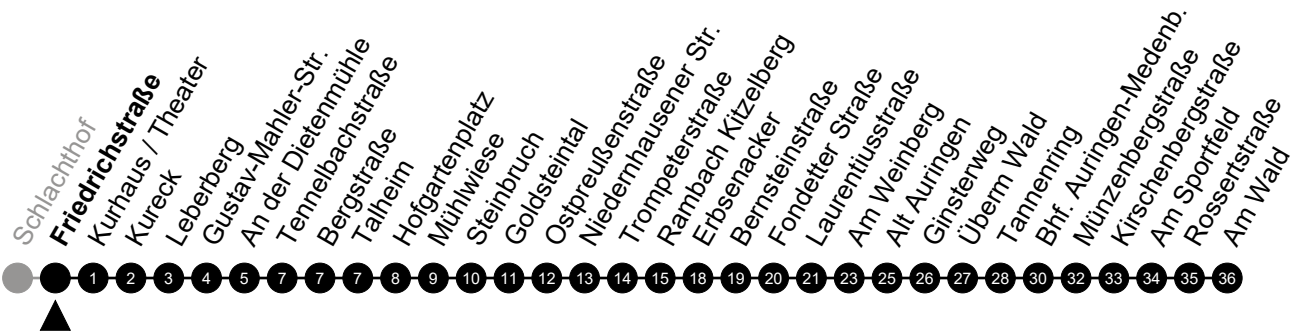

N10 Friedrichstraße

Richtung: Medenbach

🕒	Montag - Freitag	Samstag	Sonn-/Feiertag	🕒
22	-	-	-	22
23	-	-	-	23
0	35	35	35	0
1	-	-	-	1
2	05⁵	05	-	2
3	35⁵	35	-	3
4	-	-	-	4
5	-	-	-	5

Am 24. und 31.12 Verkehr wie am Samstag.
Zusätzliches Fahrtenangebot in den Nächten vor Feiertagen und während Festlichkeiten.
Fahrpläne unter www.eswe-verkehr.de oder in der RMV-Auskunft abrufbar.

5 = nur freitags