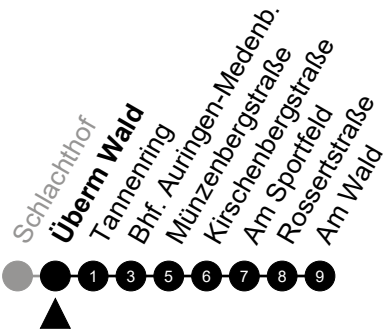

N10 Überm Wald

Richtung: Medenbach

🕒	Montag - Freitag	Samstag	Sonn-/Feiertag	🕒
22	-	-	-	22
23	-	-	-	23
0	-	-	-	0
1	02_B	02_B	02_B	1
2	32⁵_B	32_B	-	2
3	-	-	-	3
4	02⁵_B	02_B	-	4
5	-	-	-	5

Am 24. und 31.12 Verkehr wie am Samstag.
Zusätzliches Fahrtenangebot in den Nächten vor Feiertagen und während Festlichkeiten.
Fahrpläne unter www.eswe-verkehr.de oder in der RMV-Auskunft abrufbar.

5 = nur freitags

B = Bedienung nur bei Bedarf bei Anmeldung bis 30. Min. vor Ankunft an der Endstelle unter (0611) 45022- 450.