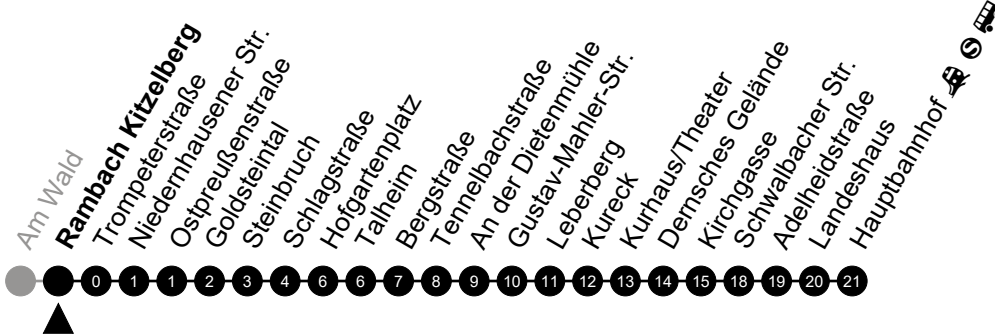

N10 Rambach Kitzelberg

Richtung: Wiesbaden Innenstadt

🕒	Montag - Freitag	Samstag	Sonn-/Feiertag	🕒
22	-	-	-	22
23	-	-	-	23
0	-	-	-	0
1	40_A	40_A	40_A	1
2	-	-	-	2
3	10⁵_A	10_A	-	3
4	40⁵_A	40_A	-	4
5	-	-	-	5

Am 24. und 31.12 Verkehr wie am Samstag.
Zusätzliches Fahrtenangebot in den Nächten vor Feiertagen und während Festlichkeiten.
Fahrpläne unter www.eswe-verkehr.de oder in der RMV-Auskunft abrufbar.

5 = nur freitags

A = fährt bis Hauptbahnhof