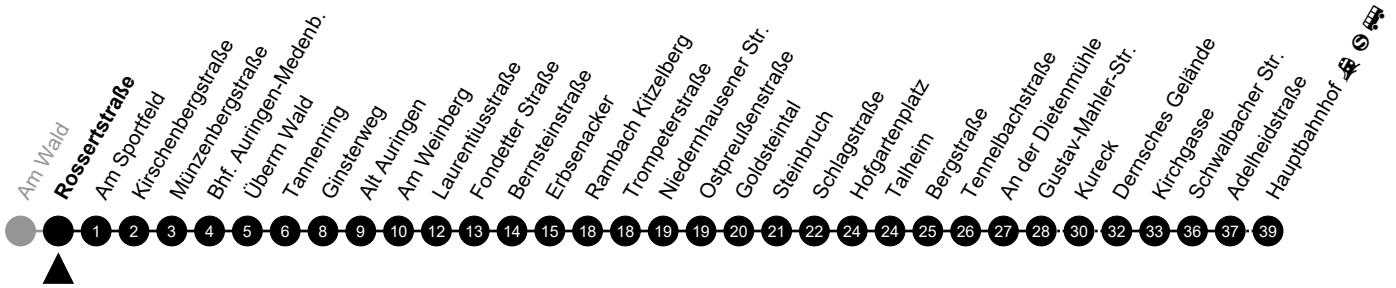

N10 Rossertstraße

Richtung: Wiesbaden Innenstadt

🕒	Montag - Freitag	Samstag	Sonn-/Feiertag	🕒
22	-	-	-	22
23	-	-	-	23
0	-	-	-	0
1	22_A	22_A	22_A	1
2	52_A⁵	52_A	-	2
3	-	-	-	3
4	22_A⁵	22_A	-	4
5	-	-	-	5

Am 24. und 31.12 Verkehr wie am Samstag.
Zusätzliches Fahrtenangebot in den Nächten vor Feiertagen und während Festlichkeiten.
Fahrpläne unter www.eswe-verkehr.de oder in der RMV-Auskunft abrufbar.

5 = nur freitags

A = fährt bis Hauptbahnhof