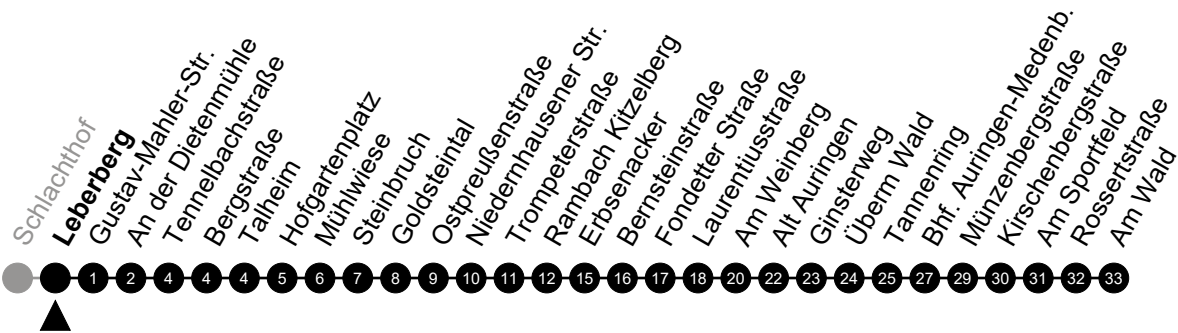

N10 Leberberg

Richtung: Medenbach

🕒	Montag - Freitag	Samstag	Sonn-/Feiertag	🕒
22	-	-	-	22
23	-	-	-	23
0	38	38	38	0
1	-	-	-	1
2	08⁵	08	-	2
3	38⁵	38	-	3
4	-	-	-	4
5	-	-	-	5

Am 24. und 31.12 Verkehr wie am Samstag.
Zusätzliches Fahrtenangebot in den Nächten vor Feiertagen und während Festlichkeiten.
Fahrpläne unter www.eswe-verkehr.de oder in der RMV-Auskunft abrufbar.

5 = nur freitags