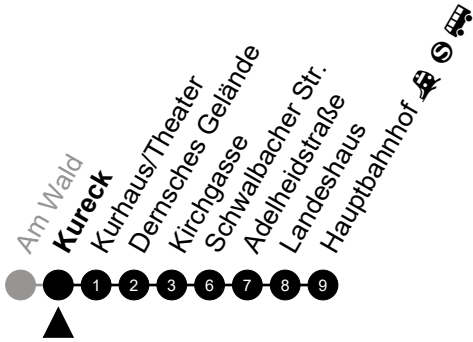

A = fährt bis Hauptbahnhof

N10 Kureck

Richtung: Wiesbaden Innenstadt

🕒	Montag - Freitag	Samstag	Sonn-/Feiertag	🕒
22	-	-	-	22
23	-	-	-	23
0	-	-	-	0
1	52 _A	52 _A	52 _A	1
2	-	-	-	2
3	22 ⁵ _A	22 _A	-	3
4	52 ⁵ _A	52 _A	-	4
5	-	-	-	5