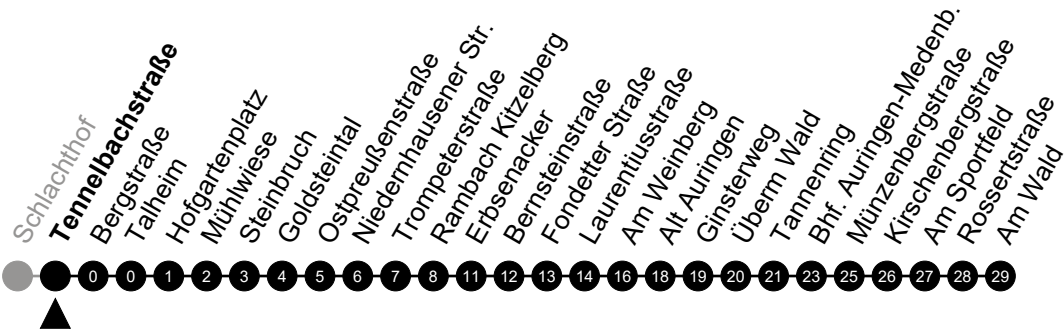

N10 Tannelbachstraße

Richtung: Medenbach

🕒	Montag - Freitag	Samstag	Sonn-/Feiertag	🕒
22	-	-	-	22
23	-	-	-	23
0	42	42	42	0
1	-	-	-	1
2	12⁵	12	-	2
3	42⁵	42	-	3
4	-	-	-	4
5	-	-	-	5

Am 24. und 31.12 Verkehr wie am Samstag.
Zusätzliches Fahrtenangebot in den Nächten vor Feiertagen und während Festlichkeiten.
Fahrpläne unter www.eswe-verkehr.de oder in der RMV-Auskunft abrufbar.

5 = nur freitags