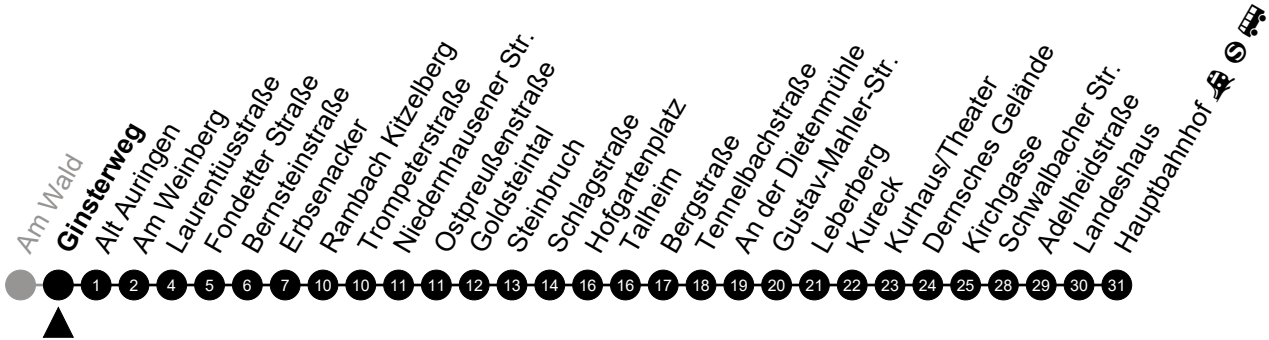

N10 Ginsterweg

Richtung: Wiesbaden Innenstadt

🕒	Montag - Freitag	Samstag	Sonn-/Feiertag	🕒
22	-	-	-	22
23	-	-	-	23
0	-	-	-	0
1	30_A	30_A	30_A	1
2	-	-	-	2
3	00⁵_A	00_A	-	3
4	30⁵_A	30_A	-	4
5	-	-	-	5

Am 24. und 31.12 Verkehr wie am Samstag.
Zusätzliches Fahrtenangebot in den Nächten vor Feiertagen und während Festlichkeiten.
Fahrpläne unter www.eswe-verkehr.de oder in der RMV-Auskunft abrufbar.

5 = nur freitags

A = fährt bis Hauptbahnhof