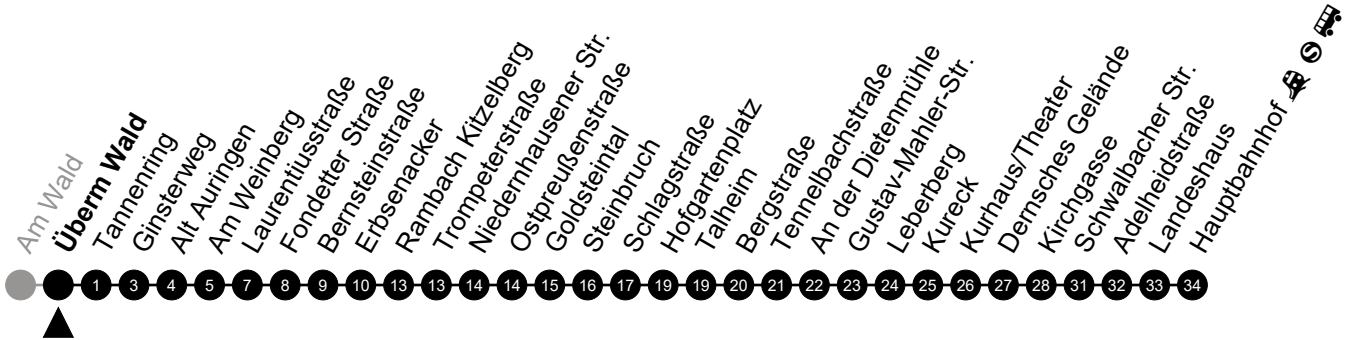

N10 Überm Wald

Richtung: Wiesbaden Innenstadt

🕒	Montag - Freitag	Samstag	Sonn-/Feiertag	🕒
22	-	-	-	22
23	-	-	-	23
0	-	-	-	0
1	27_A	27_A	27_A	1
2	57⁵_A	57_A	-	2
3	-	-	-	3
4	27⁵_A	27_A	-	4
5	-	-	-	5

Am 24. und 31.12 Verkehr wie am Samstag.
Zusätzliches Fahrtenangebot in den Nächten vor Feiertagen und während Festlichkeiten.
Fahrpläne unter www.eswe-verkehr.de oder in der RMV-Auskunft abrufbar.

5 = nur freitags

A = Bedienung nur bei Bedarf bei Anmeldung bis 30. Min. vor Ankunft an der Endstelle unter (0611) 45022- 450.; fährt bis Hauptbahnhof