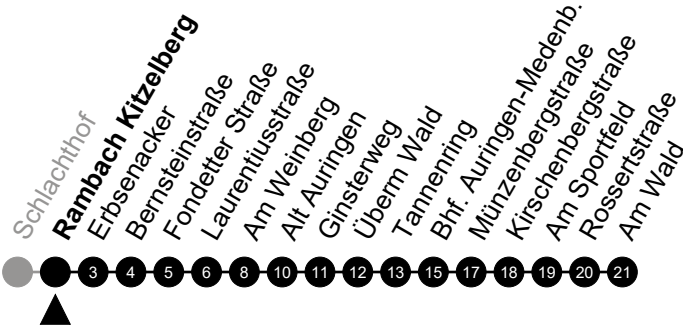

N10 Rambach Kitzelberg

Richtung: Medenbach

🕒	Montag - Freitag	Samstag	Sonn-/Feiertag	🕒
22	-	-	-	22
23	-	-	-	23
0	50	50	50	0
1	-	-	-	1
2	20⁵	20	-	2
3	50⁵	50	-	3
4	-	-	-	4
5	-	-	-	5

Am 24. und 31.12 Verkehr wie am Samstag.
Zusätzliches Fahrtenangebot in den Nächten vor Feiertagen und während Festlichkeiten.
Fahrpläne unter www.eswe-verkehr.de oder in der RMV-Auskunft abrufbar.

5 = nur freitags