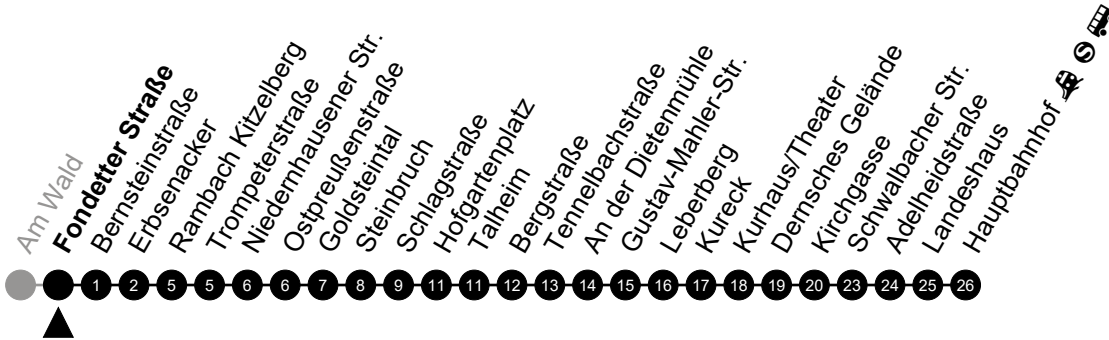

N10 Fondetter Straße

Richtung: Wiesbaden Innenstadt

🕒	Montag - Freitag	Samstag	Sonn-/Feiertag	🕒
22	-	-	-	22
23	-	-	-	23
0	-	-	-	0
1	35_A	35_A	35_A	1
2	-	-	-	2
3	05⁵_A	05_A	-	3
4	35⁵_A	35_A	-	4
5	-	-	-	5

Am 24. und 31.12 Verkehr wie am Samstag.
Zusätzliches Fahrtenangebot in den Nächten vor Feiertagen und während Festlichkeiten.
Fahrpläne unter www.eswe-verkehr.de oder in der RMV-Auskunft abrufbar.

5 = nur freitags

A = fährt bis Hauptbahnhof