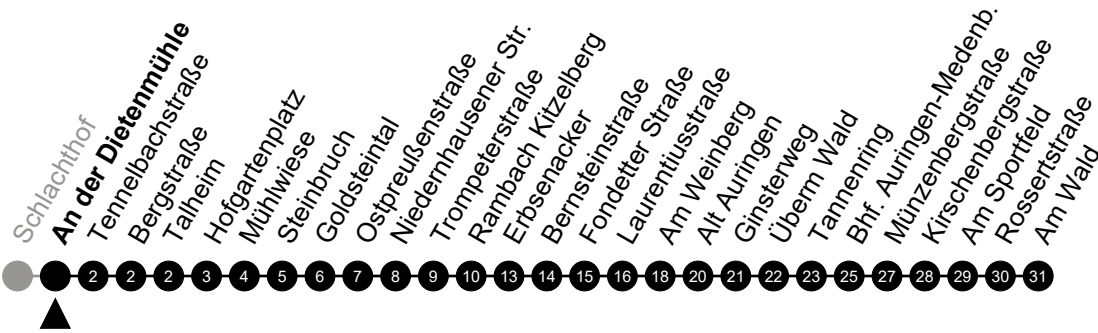

5 = nur freitags

N10 Gustav-Mahler-Str.

Richtung: Medenbach

🕒	Montag - Freitag	Samstag	Sonn-/Feiertag	🕒
22	-	-	-	22
23	-	-	-	23
0	39	39	39	0
1	-	-	-	1
2	09 ⁵	09	-	2
3	39 ⁵	39	-	3
4	-	-	-	4
5	-	-	-	5

Am 24. und 31.12 Verkehr wie am Samstag.
 Zusätzliches Fahrtenangebot in den Nächten vor Feiertagen und während Festlichkeiten.
 Fahrpläne unter www.eswe-verkehr.de oder in der RMV-Auskunft abrufbar.

5 = nur freitags

N10 An der Dietenmühle

Richtung: Medenbach

🕒	Montag - Freitag	Samstag	Sonn-/Feiertag	🕒
22	-	-	-	22
23	-	-	-	23
0	40	40	40	0
1	-	-	-	1
2	10 ⁵	10	-	2
3	40 ⁵	40	-	3
4	-	-	-	4
5	-	-	-	5

Am 24. und 31.12 Verkehr wie am Samstag.
 Zusätzliches Fahrtenangebot in den Nächten vor Feiertagen und während Festlichkeiten.
 Fahrpläne unter www.eswe-verkehr.de oder in der RMV-Auskunft abrufbar.