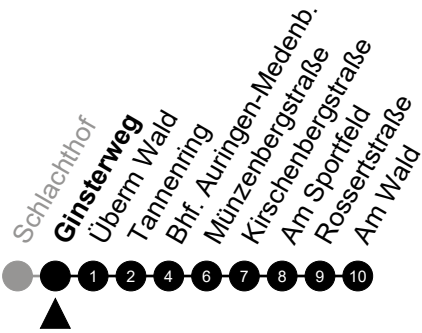

5 = nur freitags

N10 Ginsterweg

Richtung: Medenbach

🕒	Montag - Freitag	Samstag	Sonn-/Feiertag	🕒
22	-	-	-	22
23	-	-	-	23
0	-	-	-	0
1	01	01	01	1
2	31 ⁵	31	-	2
3	-	-	-	3
4	01 ⁵	01	-	4
5	-	-	-	5

Am 24. und 31.12 Verkehr wie am Samstag.
 Zusätzliches Fahrtenangebot in den Nächten vor Feiertagen und während Festlichkeiten.
 Fahrpläne unter www.eswe-verkehr.de oder in der RMV-Auskunft abrufbar.