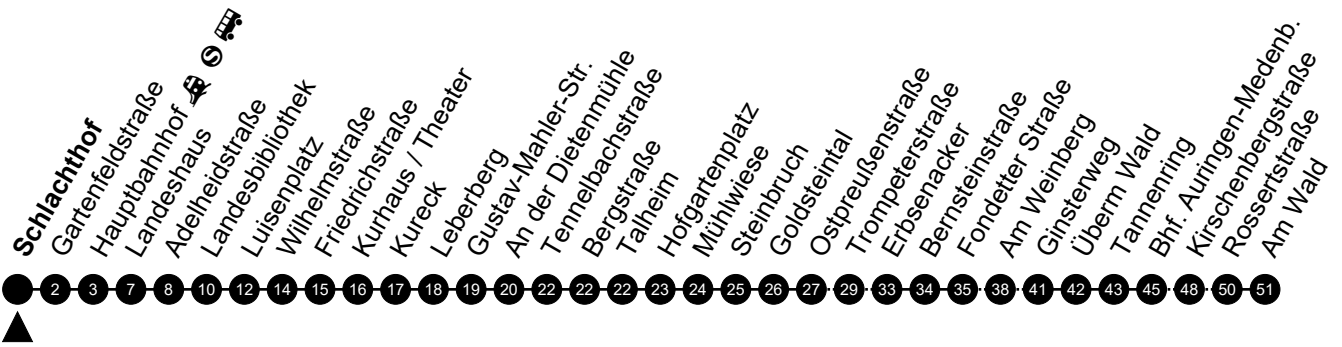

N10 Schlachthof

Richtung: Medenbach

🕒	Montag - Freitag	Samstag	Sonn-/Feiertag	🕒
22	-	-	-	22
23	-	-	-	23
0	20	20	20	0
1	50 ⁵	50	-	1
2	-	-	-	2
3	20 ⁵	20	-	3
4	-	-	-	4
5	-	-	-	5

Am 24. und 31.12 Verkehr wie am Samstag.
 Zusätzliches Fahrtenangebot in den Nächten vor Feiertagen und während Festlichkeiten.
 Fahrpläne unter www.eswe-verkehr.de oder in der RMV-Auskunft abrufbar.