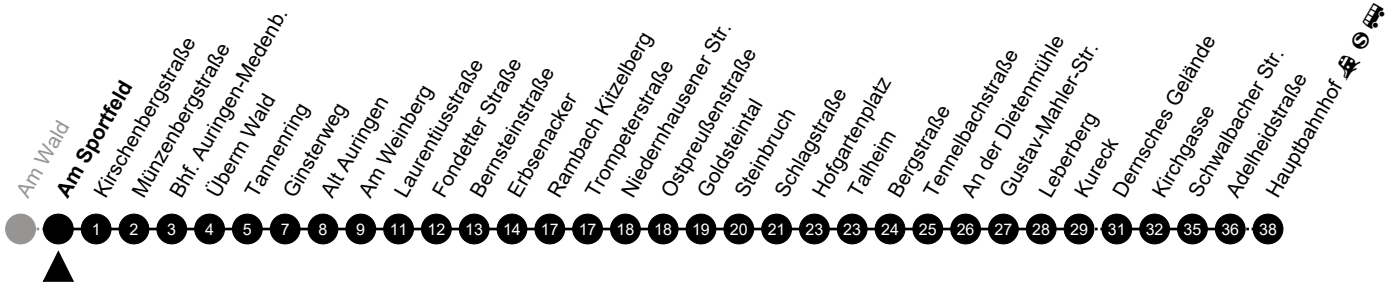

N10 Am Sportfeld

Richtung: Wiesbaden Innenstadt

🕒	Montag - Freitag	Samstag	Sonn-/Feiertag	🕒
22	-	-	-	22
23	-	-	-	23
0	-	-	-	0
1	23_A	23_A	23_A	1
2	53⁵_A	53_A	-	2
3	-	-	-	3
4	23⁵_A	23_A	-	4
5	-	-	-	5

Am 24. und 31.12 Verkehr wie am Samstag.
Zusätzliches Fahrtenangebot in den Nächten vor Feiertagen und während Festlichkeiten.
Fahrpläne unter www.eswe-verkehr.de oder in der RMV-Auskunft abrufbar.

5 = nur freitags

A = fährt bis Hauptbahnhof