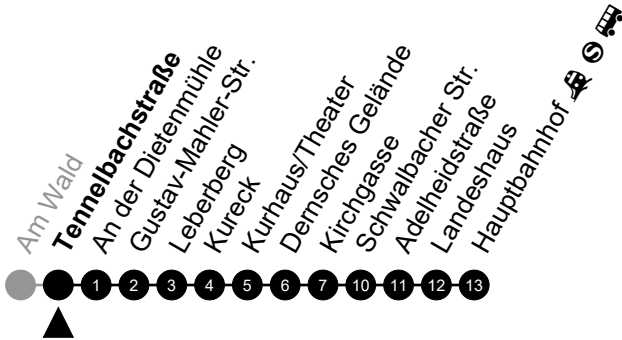

N10 Tunnelbachstraße

Richtung: Wiesbaden Innenstadt

🕒	Montag - Freitag	Samstag	Sonn-/Feiertag	🕒
22	-	-	-	22
23	-	-	-	23
0	-	-	-	0
1	48_A	48_A	48_A	1
2	-	-	-	2
3	18⁵_A	18_A	-	3
4	48⁵_A	48_A	-	4
5	-	-	-	5

Am 24. und 31.12 Verkehr wie am Samstag.
Zusätzliches Fahrtenangebot in den Nächten vor Feiertagen und während Festlichkeiten.
Fahrpläne unter www.eswe-verkehr.de oder in der RMV-Auskunft abrufbar.

5 = nur freitags

A = fährt bis Hauptbahnhof