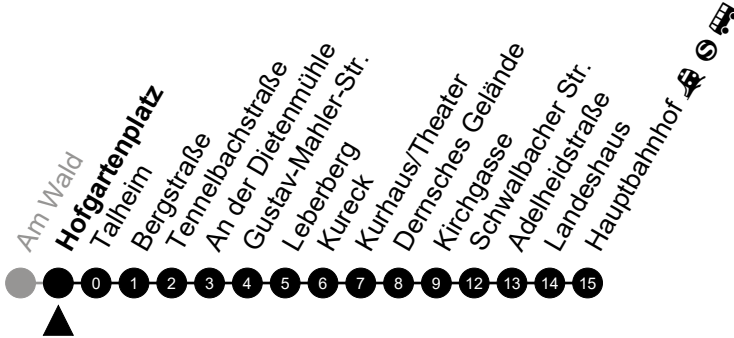

N10 Hofgartenplatz

Richtung: Wiesbaden Innenstadt

🕒	Montag - Freitag	Samstag	Sonn-/Feiertag	🕒
22	-	-	-	22
23	-	-	-	23
0	-	-	-	0
1	46_A	46_A	46_A	1
2	-	-	-	2
3	16⁵_A	16_A	-	3
4	46⁵_A	46_A	-	4
5	-	-	-	5

Am 24. und 31.12 Verkehr wie am Samstag.
Zusätzliches Fahrtenangebot in den Nächten vor Feiertagen und während Festlichkeiten.
Fahrpläne unter www.eswe-verkehr.de oder in der RMV-Auskunft abrufbar.

5 = nur freitags

A = fährt bis Hauptbahnhof