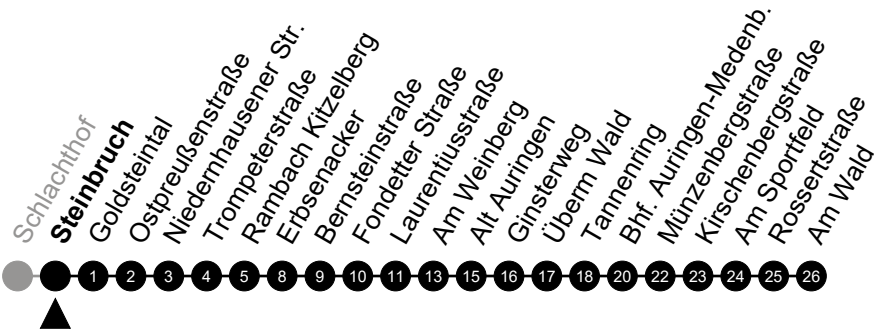

N10 Steinbruch

Richtung: Medenbach

🕒	Montag - Freitag	Samstag	Sonn-/Feiertag	🕒
22	-	-	-	22
23	-	-	-	23
0	45	45	45	0
1	-	-	-	1
2	15⁵	15	-	2
3	45⁵	45	-	3
4	-	-	-	4
5	-	-	-	5

Am 24. und 31.12 Verkehr wie am Samstag.
Zusätzliches Fahrtenangebot in den Nächten vor Feiertagen und während Festlichkeiten.
Fahrpläne unter www.eswe-verkehr.de oder in der RMV-Auskunft abrufbar.

5 = nur freitags