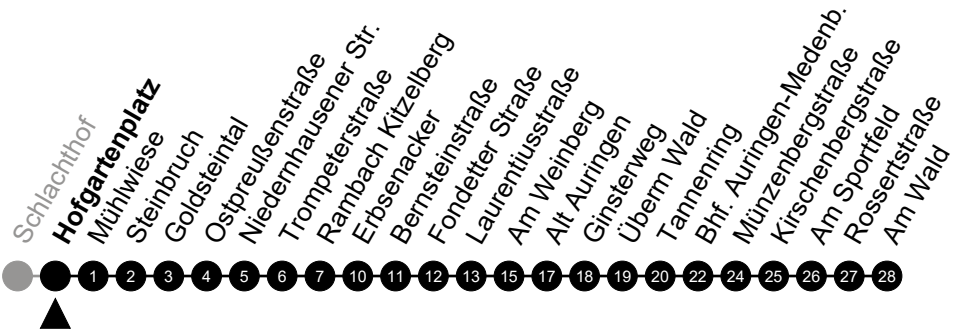

N10 Hofgartenplatz

Richtung: Medenbach

🕒	Montag - Freitag	Samstag	Sonn-/Feiertag	🕒
22	-	-	-	22
23	-	-	-	23
0	43	43	43	0
1	-	-	-	1
2	13⁵	13	-	2
3	43⁵	43	-	3
4	-	-	-	4
5	-	-	-	5

Am 24. und 31.12 Verkehr wie am Samstag.
Zusätzliches Fahrtenangebot in den Nächten vor Feiertagen und während Festlichkeiten.
Fahrpläne unter www.eswe-verkehr.de oder in der RMV-Auskunft abrufbar.

5 = nur freitags