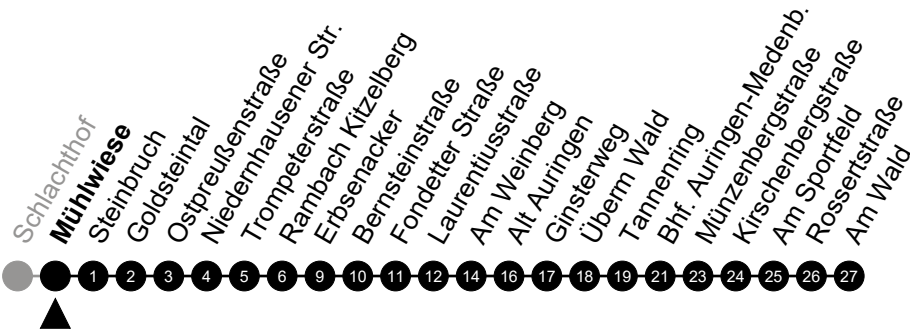

N10 Mühlwiese

Richtung: Medenbach

🕒	Montag - Freitag	Samstag	Sonn-/Feiertag	🕒
22	-	-	-	22
23	-	-	-	23
0	44	44	44	0
1	-	-	-	1
2	14⁵	14	-	2
3	44⁵	44	-	3
4	-	-	-	4
5	-	-	-	5

Am 24. und 31.12 Verkehr wie am Samstag.
Zusätzliches Fahrtenangebot in den Nächten vor Feiertagen und während Festlichkeiten.
Fahrpläne unter www.eswe-verkehr.de oder in der RMV-Auskunft abrufbar.

5 = nur freitags