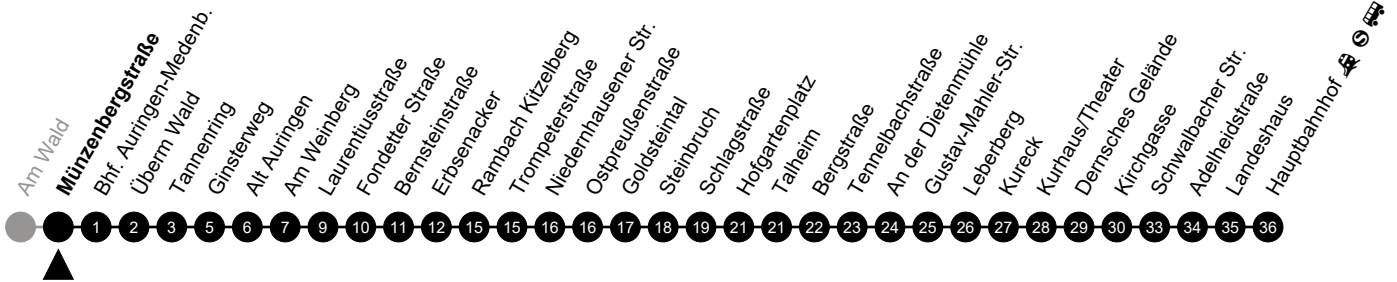

Am 24. und 31.12 Verkehr wie am Samstag.
 Zusätzliches Fahrtenangebot in den Nächten vor Feiertagen und während Festlichkeiten.
 Fahrpläne unter www.eswe-verkehr.de oder in der RMV-Auskunft abrufbar.

5 = nur freitags

A = fährt bis Hauptbahnhof

N10 Münzenbergstraße

Richtung: Wiesbaden Innenstadt

🕒	Montag - Freitag	Samstag	Sonn-/Feiertag	🕒
22	-	-	-	22
23	-	-	-	23
0	-	-	-	0
1	25 _A	25 _A	25 _A	1
2	55 ⁵ _A	55 _A	-	2
3	-	-	-	3
4	25 ⁵ _A	25 _A	-	4
5	-	-	-	5