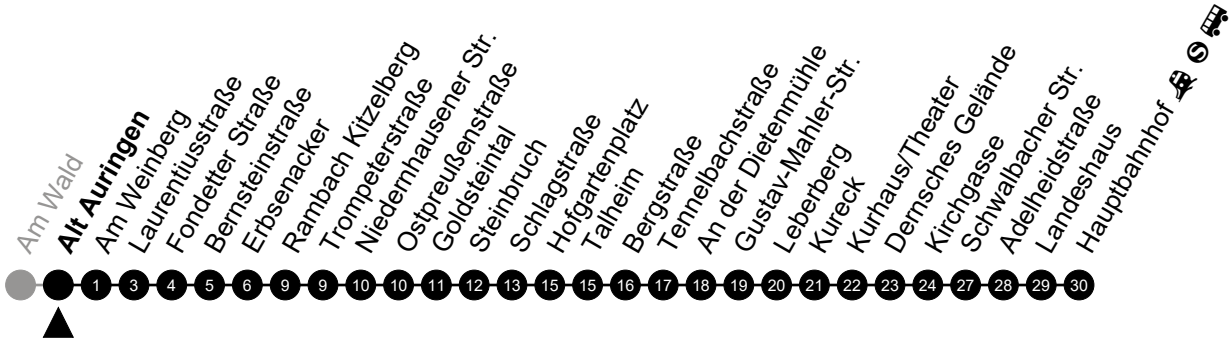

N10 Alt Auringen

Richtung: Wiesbaden Innenstadt

🕒	Montag - Freitag	Samstag	Sonn-/Feiertag	🕒
22	-	-	-	22
23	-	-	-	23
0	-	-	-	0
1	31_A	31_A	31_A	1
2	-	-	-	2
3	01⁵_A	01_A	-	3
4	31⁵_A	31_A	-	4
5	-	-	-	5

Am 24. und 31.12 Verkehr wie am Samstag.
Zusätzliches Fahrtenangebot in den Nächten vor Feiertagen und während Festlichkeiten.
Fahrpläne unter www.eswe-verkehr.de oder in der RMV-Auskunft abrufbar.

5 = nur freitags

A = fährt bis Hauptbahnhof