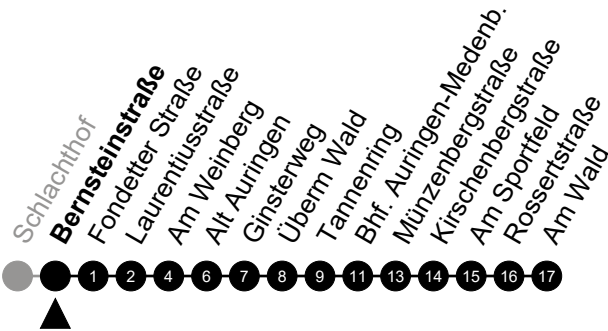

N10 Bernsteinstraße

Richtung: Medenbach

🕒	Montag - Freitag	Samstag	Sonn-/Feiertag	🕒
22	-	-	-	22
23	-	-	-	23
0	54	54	54	0
1	-	-	-	1
2	24⁵	24	-	2
3	54⁵	54	-	3
4	-	-	-	4
5	-	-	-	5

Am 24. und 31.12 Verkehr wie am Samstag.
Zusätzliches Fahrtenangebot in den Nächten vor Feiertagen und während Festlichkeiten.
Fahrpläne unter www.eswe-verkehr.de oder in der RMV-Auskunft abrufbar.

5 = nur freitags