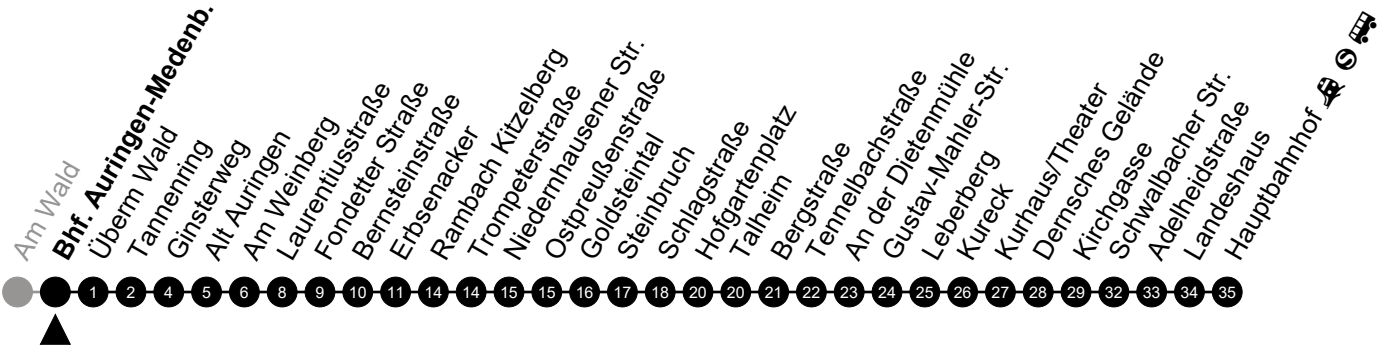

N10 Bhf. Auringen-Medenb.

Richtung: Wiesbaden Innenstadt

🕒	Montag - Freitag	Samstag	Sonn-/Feiertag	🕒
22	-	-	-	22
23	-	-	-	23
0	-	-	-	0
1	26_A	26_A	26_A	1
2	56_A⁵	56_A	-	2
3	-	-	-	3
4	26_A⁵	26_A	-	4
5	-	-	-	5

Am 24. und 31.12 Verkehr wie am Samstag.
Zusätzliches Fahrtenangebot in den Nächten vor Feiertagen und während Festlichkeiten.
Fahrpläne unter www.eswe-verkehr.de oder in der RMV-Auskunft abrufbar.

5 = nur freitags

A = fährt bis Hauptbahnhof