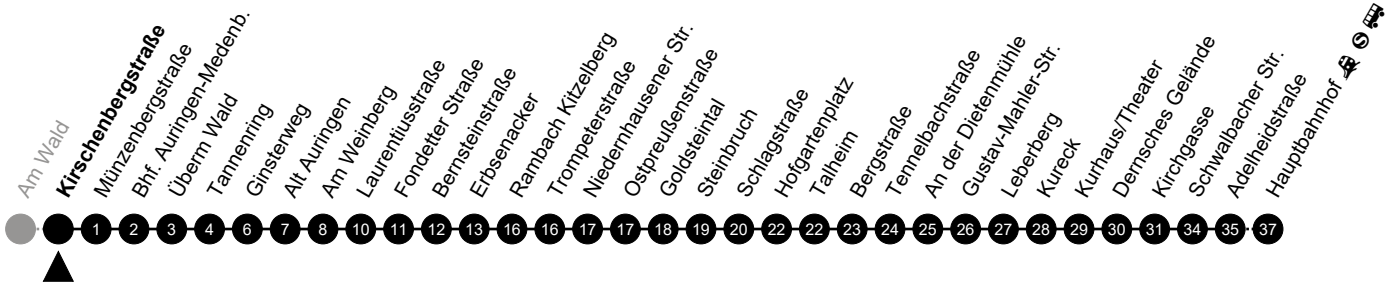

N10 Kirschenbergstraße

Richtung: Wiesbaden Innenstadt

🕒	Montag - Freitag	Samstag	Sonn-/Feiertag	🕒
22	-	-	-	22
23	-	-	-	23
0	-	-	-	0
1	24_A	24_A	24_A	1
2	54_A⁵	54_A	-	2
3	-	-	-	3
4	24_A⁵	24_A	-	4
5	-	-	-	5

Am 24. und 31.12 Verkehr wie am Samstag.
Zusätzliches Fahrtenangebot in den Nächten vor Feiertagen und während Festlichkeiten.
Fahrpläne unter www.eswe-verkehr.de oder in der RMV-Auskunft abrufbar.

5 = nur freitags

A = fährt bis Hauptbahnhof