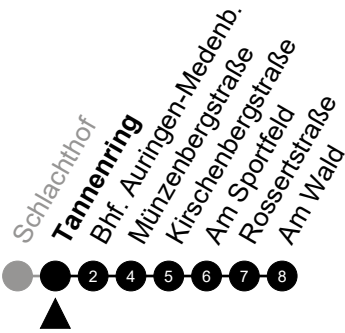

N10 Tannenring

Richtung: Medenbach

🕒	Montag - Freitag	Samstag	Sonn-/Feiertag	🕒
22	-	-	-	22
23	-	-	-	23
0	-	-	-	0
1	03_B	03_B	03_B	1
2	33⁵_B	33_B	-	2
3	-	-	-	3
4	03⁵_B	03_B	-	4
5	-	-	-	5

Am 24. und 31.12 Verkehr wie am Samstag.
Zusätzliches Fahrtenangebot in den Nächten vor Feiertagen und während Festlichkeiten.
Fahrpläne unter www.eswe-verkehr.de oder in der RMV-Auskunft abrufbar.

5 = nur freitags

B = Bedienung nur bei Bedarf bei Anmeldung bis 30. Min. vor Ankunft an der Endstelle unter (0611) 45022-450.