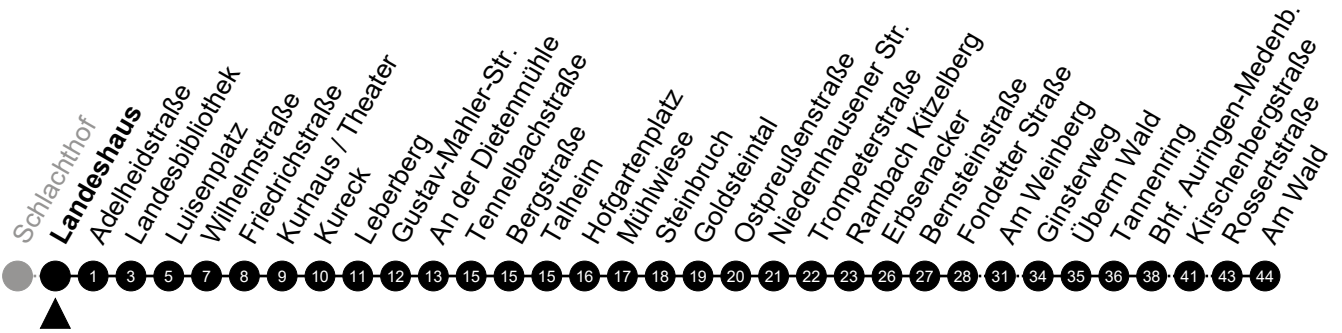

N10 Landeshaus

Richtung: Medenbach

🕒	Montag - Freitag	Samstag	Sonn-/Feiertag	🕒
22	-	-	-	22
23	-	-	-	23
0	27	27	27	0
1	57⁵	57	-	1
2	-	-	-	2
3	27⁵	27	-	3
4	-	-	-	4
5	-	-	-	5

Am 24. und 31.12 Verkehr wie am Samstag.
Zusätzliches Fahrtenangebot in den Nächten vor Feiertagen und während Festlichkeiten.
Fahrpläne unter www.eswe-verkehr.de oder in der RMV-Auskunft abrufbar.

5 = nur freitags