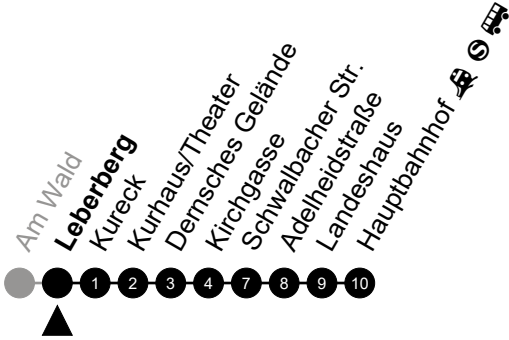

N10 Leberberg

Richtung: Wiesbaden Innenstadt

🕒	Montag - Freitag	Samstag	Sonn-/Feiertag	🕒
22	-	-	-	22
23	-	-	-	23
0	-	-	-	0
1	51_A	51_A	51_A	1
2	-	-	-	2
3	21⁵_A	21_A	-	3
4	51⁵_A	51_A	-	4
5	-	-	-	5

Am 24. und 31.12 Verkehr wie am Samstag.
Zusätzliches Fahrtenangebot in den Nächten vor Feiertagen und während Festlichkeiten.
Fahrpläne unter www.eswe-verkehr.de oder in der RMV-Auskunft abrufbar.

5 = nur freitags

A = fährt bis Hauptbahnhof