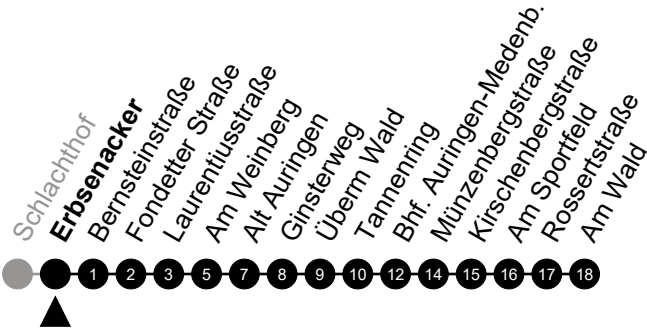

N10 Erbsenacker

Richtung: Medenbach

🕒	Montag - Freitag	Samstag	Sonn-/Feiertag	🕒
22	-	-	-	22
23	-	-	-	23
0	53	53	53	0
1	-	-	-	1
2	23⁵	23	-	2
3	53⁵	53	-	3
4	-	-	-	4
5	-	-	-	5

Am 24. und 31.12 Verkehr wie am Samstag.
Zusätzliches Fahrtenangebot in den Nächten vor Feiertagen und während Festlichkeiten.
Fahrpläne unter www.eswe-verkehr.de oder in der RMV-Auskunft abrufbar.

5 = nur freitags