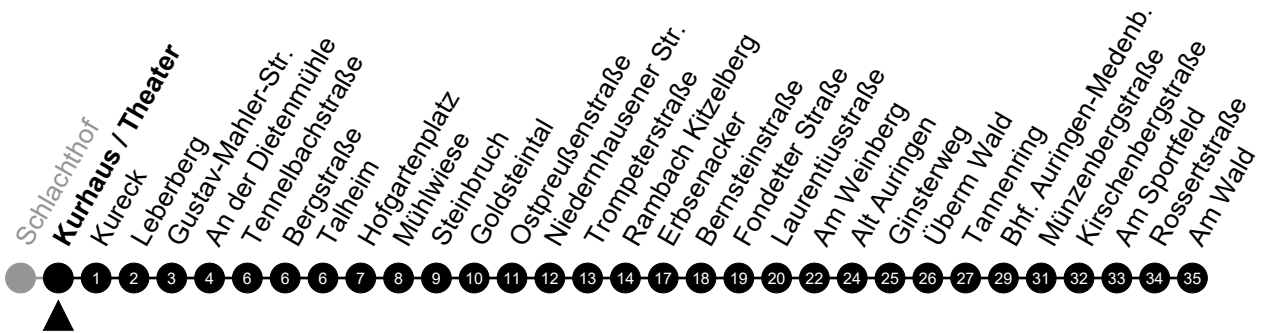

N10 Kurhaus / Theater

Richtung: Medenbach

🕒	Montag - Freitag	Samstag	Sonn-/Feiertag	🕒
22	-	-	-	22
23	-	-	-	23
0	36	36	36	0
1	-	-	-	1
2	06⁵	06	-	2
3	36⁵	36	-	3
4	-	-	-	4
5	-	-	-	5

Am 24. und 31.12 Verkehr wie am Samstag.
Zusätzliches Fahrtenangebot in den Nächten vor Feiertagen und während Festlichkeiten.
Fahrpläne unter www.eswe-verkehr.de oder in der RMV-Auskunft abrufbar.

5 = nur freitags