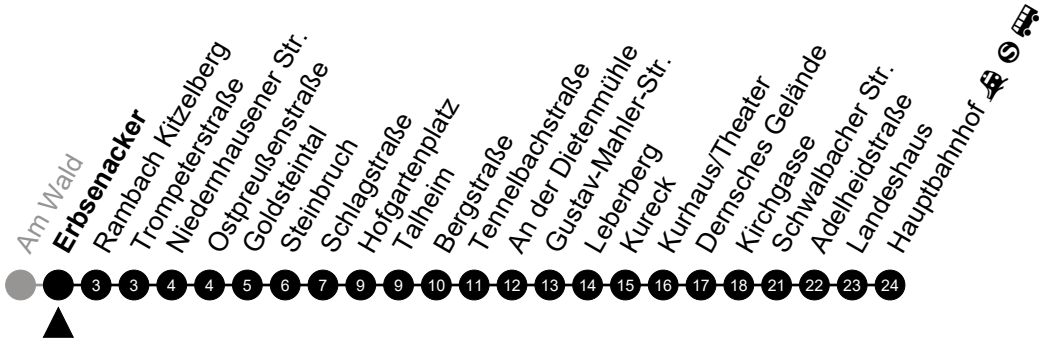

N10 Erbsenacker

Richtung: Wiesbaden Innenstadt

🕒	Montag - Freitag	Samstag	Sonn-/Feiertag	🕒
22	-	-	-	22
23	-	-	-	23
0	-	-	-	0
1	37_A	37_A	37_A	1
2	-	-	-	2
3	07⁵_A	07_A	-	3
4	37⁵_A	37_A	-	4
5	-	-	-	5

Am 24. und 31.12 Verkehr wie am Samstag.
Zusätzliches Fahrtenangebot in den Nächten vor Feiertagen und während Festlichkeiten.
Fahrpläne unter www.eswe-verkehr.de oder in der RMV-Auskunft abrufbar.

5 = nur freitags

A = fährt bis Hauptbahnhof