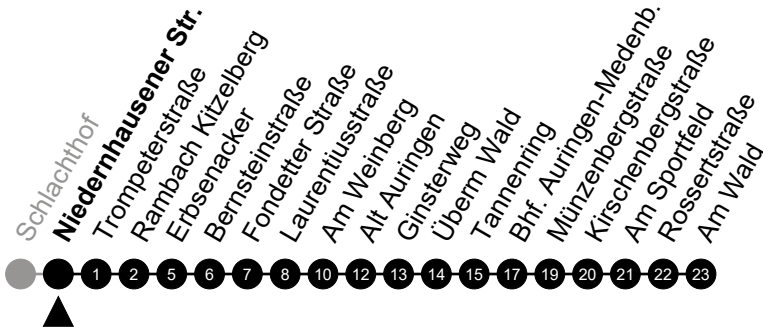

N10 Niedernhausener Str.

Richtung: Medenbach

🕒	Montag - Freitag	Samstag	Sonn-/Feiertag	🕒
22	-	-	-	22
23	-	-	-	23
0	48	48	48	0
1	-	-	-	1
2	18⁵	18	-	2
3	48⁵	48	-	3
4	-	-	-	4
5	-	-	-	5

Am 24. und 31.12 Verkehr wie am Samstag.
Zusätzliches Fahrtenangebot in den Nächten vor Feiertagen und während Festlichkeiten.
Fahrpläne unter www.eswe-verkehr.de oder in der RMV-Auskunft abrufbar.

5 = nur freitags