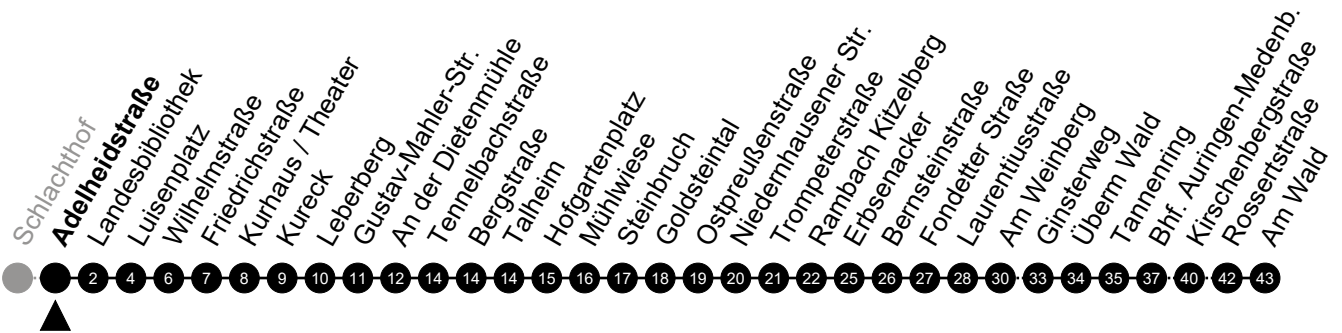

N10 Adelheidstraße

Richtung: Medenbach

🕒	Montag - Freitag	Samstag	Sonn-/Feiertag	🕒
22	-	-	-	22
23	-	-	-	23
0	28	28	28	0
1	58⁵	58	-	1
2	-	-	-	2
3	28⁵	28	-	3
4	-	-	-	4
5	-	-	-	5

Am 24. und 31.12 Verkehr wie am Samstag.
Zusätzliches Fahrtenangebot in den Nächten vor Feiertagen und während Festlichkeiten.
Fahrpläne unter www.eswe-verkehr.de oder in der RMV-Auskunft abrufbar.

5 = nur freitags