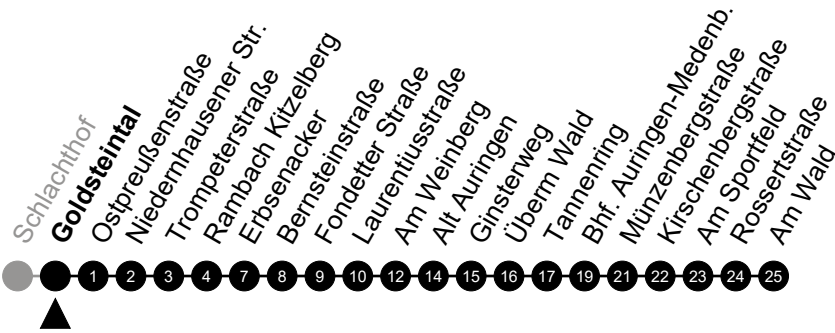

N10 Goldsteintal

Richtung: Medenbach

🕒	Montag - Freitag	Samstag	Sonn-/Feiertag	🕒
22	-	-	-	22
23	-	-	-	23
0	46	46	46	0
1	-	-	-	1
2	16⁵	16	-	2
3	46⁵	46	-	3
4	-	-	-	4
5	-	-	-	5

Am 24. und 31.12 Verkehr wie am Samstag.
Zusätzliches Fahrtenangebot in den Nächten vor Feiertagen und während Festlichkeiten.
Fahrpläne unter www.eswe-verkehr.de oder in der RMV-Auskunft abrufbar.

5 = nur freitags