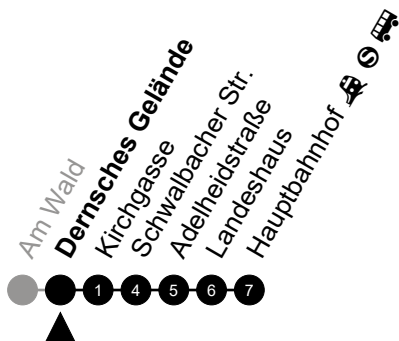

A = fährt bis Hauptbahnhof

N10 Dernsches Gelände

Richtung: Wiesbaden Innenstadt

🕒	Montag - Freitag	Samstag	Sonn-/Feiertag	🕒
22	-	-	-	22
23	-	-	-	23
0	-	-	-	0
1	54 _A	54 _A	54 _A	1
2	-	-	-	2
3	24 ⁵ _A	24 _A	-	3
4	54 ⁵ _A	54 _A	-	4
5	-	-	-	5