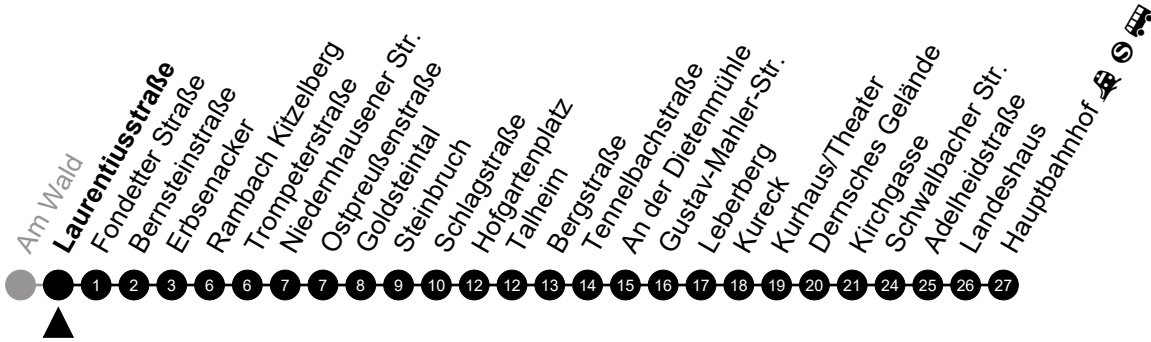

N10 Laurentiusstraße

Richtung: Wiesbaden Innenstadt

🕒	Montag - Freitag	Samstag	Sonn-/Feiertag	🕒
22	-	-	-	22
23	-	-	-	23
0	-	-	-	0
1	34_A	34_A	34_A	1
2	-	-	-	2
3	04⁵_A	04_A	-	3
4	34⁵_A	34_A	-	4
5	-	-	-	5

Am 24. und 31.12 Verkehr wie am Samstag.
Zusätzliches Fahrtenangebot in den Nächten vor Feiertagen und während Festlichkeiten.
Fahrpläne unter www.eswe-verkehr.de oder in der RMV-Auskunft abrufbar.

5 = nur freitags

A = fährt bis Hauptbahnhof