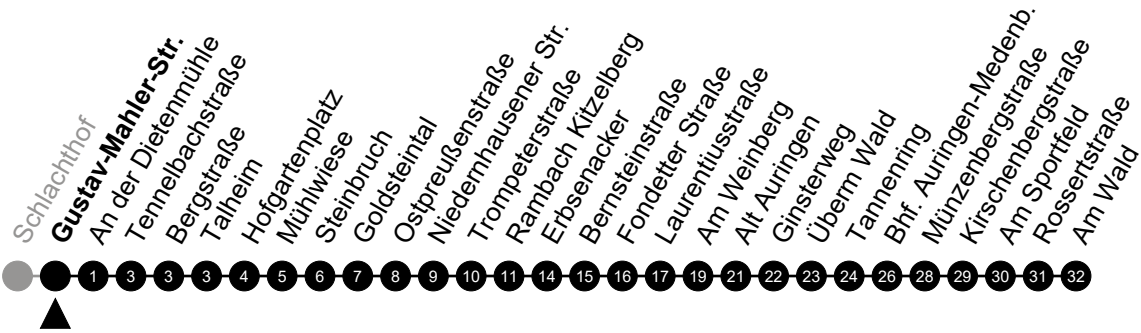

N10 Gustav-Mahler-Str.

Richtung: Medenbach

🕒	Montag - Freitag	Samstag	Sonn-/Feiertag	🕒
22	-	-	-	22
23	-	-	-	23
0	39	39	39	0
1	-	-	-	1
2	09⁵	09	-	2
3	39⁵	39	-	3
4	-	-	-	4
5	-	-	-	5

Am 24. und 31.12 Verkehr wie am Samstag.
Zusätzliches Fahrtenangebot in den Nächten vor Feiertagen und während Festlichkeiten.
Fahrpläne unter www.eswe-verkehr.de oder in der RMV-Auskunft abrufbar.

5 = nur freitags