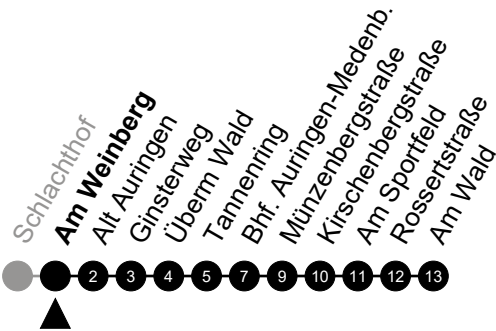

N10 Am Weinberg

Richtung: Medenbach

🕒	Montag - Freitag	Samstag	Sonn-/Feiertag	🕒
22	-	-	-	22
23	-	-	-	23
0	58	58	58	0
1	-	-	-	1
2	28⁵	28	-	2
3	58⁵	58	-	3
4	-	-	-	4
5	-	-	-	5

Am 24. und 31.12 Verkehr wie am Samstag.
Zusätzliches Fahrtenangebot in den Nächten vor Feiertagen und während Festlichkeiten.
Fahrpläne unter www.eswe-verkehr.de oder in der RMV-Auskunft abrufbar.

5 = nur freitags