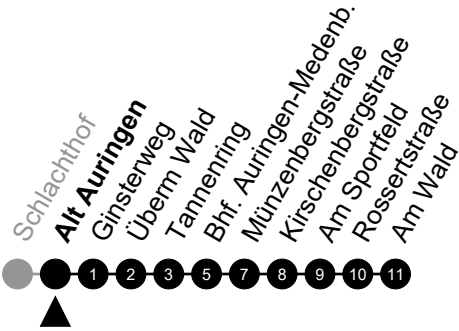

N10 Alt Auringen

Richtung: Medenbach

🕒	Montag - Freitag	Samstag	Sonn-/Feiertag	🕒
22	-	-	-	22
23	-	-	-	23
0	-	-	-	0
1	00	00	00	1
2	30⁵	30	-	2
3	-	-	-	3
4	00⁵	00	-	4
5	-	-	-	5

Am 24. und 31.12 Verkehr wie am Samstag.
Zusätzliches Fahrtenangebot in den Nächten vor Feiertagen und während Festlichkeiten.
Fahrpläne unter www.eswe-verkehr.de oder in der RMV-Auskunft abrufbar.

5 = nur freitags