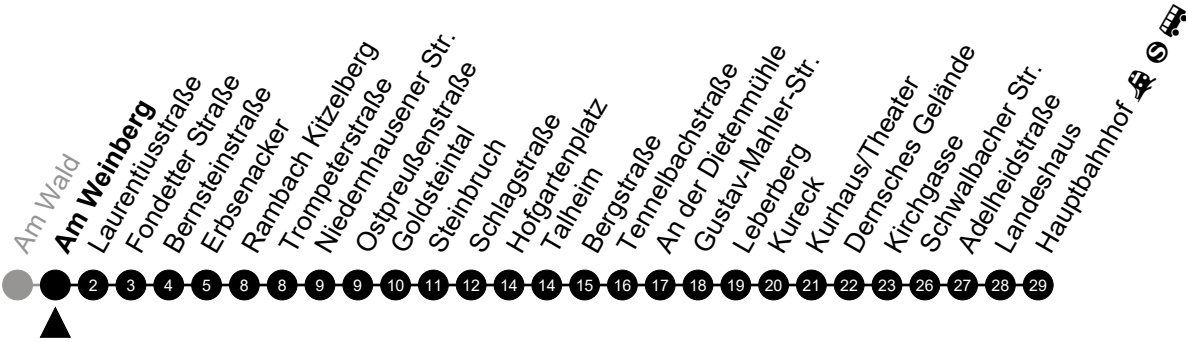

N10 Am Weinberg

Richtung: Wiesbaden Innenstadt

🕒	Montag - Freitag	Samstag	Sonn-/Feiertag	🕒
22	-	-	-	22
23	-	-	-	23
0	-	-	-	0
1	32_A	32_A	32_A	1
2	-	-	-	2
3	02_A⁵	02_A	-	3
4	32_A⁵	32_A	-	4
5	-	-	-	5

Am 24. und 31.12 Verkehr wie am Samstag.
Zusätzliches Fahrtenangebot in den Nächten vor Feiertagen und während Festlichkeiten.
Fahrpläne unter www.eswe-verkehr.de oder in der RMV-Auskunft abrufbar.

5 = nur freitags

A = fährt bis Hauptbahnhof