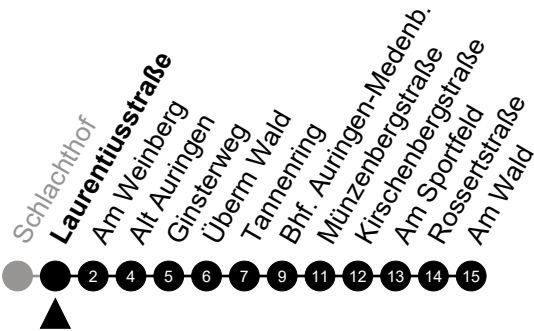

N10 Laurentiusstraße

Richtung: Medenbach

🕒	Montag - Freitag	Samstag	Sonn-/Feiertag	🕒
22	-	-	-	22
23	-	-	-	23
0	56	56	56	0
1	-	-	-	1
2	26⁵	26	-	2
3	56⁵	56	-	3
4	-	-	-	4
5	-	-	-	5

Am 24. und 31.12 Verkehr wie am Samstag.
Zusätzliches Fahrtenangebot in den Nächten vor Feiertagen und während Festlichkeiten.
Fahrpläne unter www.eswe-verkehr.de oder in der RMV-Auskunft abrufbar.

5 = nur freitags