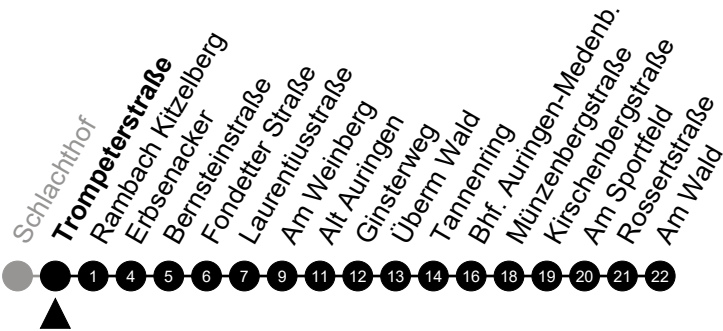

N10 Trompeterstraße

Richtung: Medenbach

🕒	Montag - Freitag	Samstag	Sonn-/Feiertag	🕒
22	-	-	-	22
23	-	-	-	23
0	49	49	49	0
1	-	-	-	1
2	19⁵	19	-	2
3	49⁵	49	-	3
4	-	-	-	4
5	-	-	-	5

Am 24. und 31.12 Verkehr wie am Samstag.
Zusätzliches Fahrtenangebot in den Nächten vor Feiertagen und während Festlichkeiten.
Fahrpläne unter www.eswe-verkehr.de oder in der RMV-Auskunft abrufbar.

5 = nur freitags