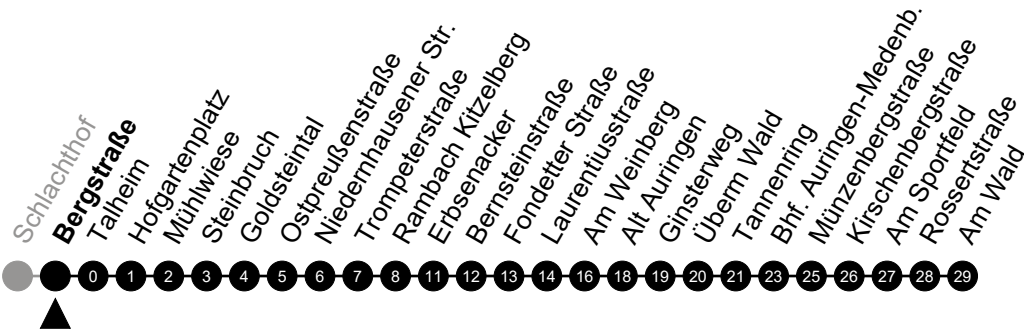

N10 Bergstraße

Richtung: Medenbach

🕒	Montag - Freitag	Samstag	Sonn-/Feiertag	🕒
22	-	-	-	22
23	-	-	-	23
0	42	42	42	0
1	-	-	-	1
2	12⁵	12	-	2
3	42⁵	42	-	3
4	-	-	-	4
5	-	-	-	5

Am 24. und 31.12 Verkehr wie am Samstag.
Zusätzliches Fahrtenangebot in den Nächten vor Feiertagen und während Festlichkeiten.
Fahrpläne unter www.eswe-verkehr.de oder in der RMV-Auskunft abrufbar.

5 = nur freitags