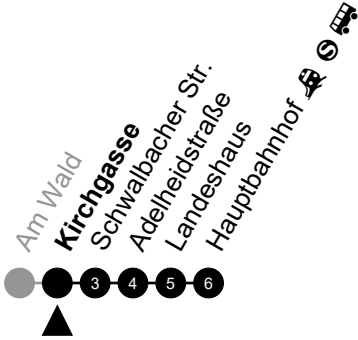

N10 Kirchgasse

Richtung: Wiesbaden Innenstadt

🕒	Montag - Freitag	Samstag	Sonn-/Feiertag	🕒
22	-	-	-	22
23	-	-	-	23
0	-	-	-	0
1	55_A	55_A	55_A	1
2	-	-	-	2
3	25⁵_A	25_A	-	3
4	55⁵_A	55_A	-	4
5	-	-	-	5

Am 24. und 31.12 Verkehr wie am Samstag.
Zusätzliches Fahrtenangebot in den Nächten vor Feiertagen und während Festlichkeiten.
Fahrpläne unter www.eswe-verkehr.de oder in der RMV-Auskunft abrufbar.

5 = nur freitags

A = fährt bis Hauptbahnhof