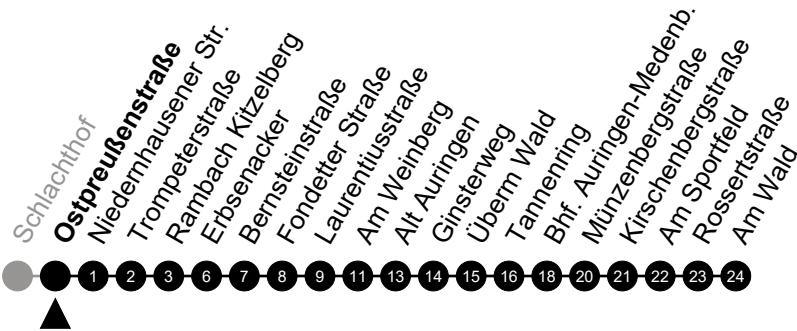

N10 Ostpreußenstraße

Richtung: Medenbach

🕒	Montag - Freitag	Samstag	Sonn-/Feiertag	🕒
22	-	-	-	22
23	-	-	-	23
0	47	47	47	0
1	-	-	-	1
2	17⁵	17	-	2
3	47⁵	47	-	3
4	-	-	-	4
5	-	-	-	5

Am 24. und 31.12 Verkehr wie am Samstag.
Zusätzliches Fahrtenangebot in den Nächten vor Feiertagen und während Festlichkeiten.
Fahrpläne unter www.eswe-verkehr.de oder in der RMV-Auskunft abrufbar.

5 = nur freitags