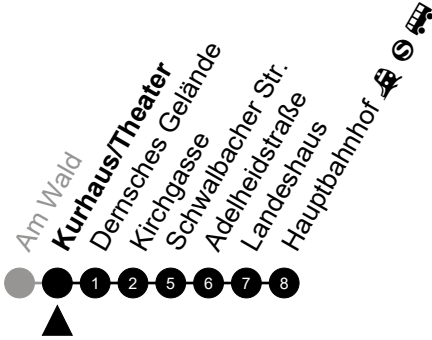

A = fährt bis Hauptbahnhof

N10 Kurhaus/Theater

Richtung: Wiesbaden Innenstadt

🕒	Montag - Freitag	Samstag	Sonn-/Feiertag	🕒
22	-	-	-	22
23	-	-	-	23
0	-	-	-	0
1	53 _A	53 _A	53 _A	1
2	-	-	-	2
3	23 ⁵ _A	23 _A	-	3
4	53 ⁵ _A	53 _A	-	4
5	-	-	-	5