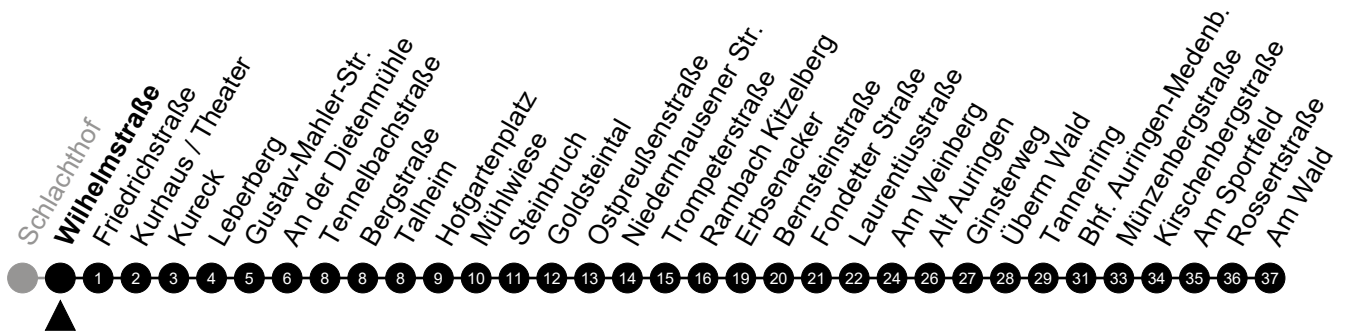

N10 Wilhelmstraße

Richtung: Medenbach

🕒	Montag - Freitag	Samstag	Sonn-/Feiertag	🕒
22	-	-	-	22
23	-	-	-	23
0	34	34	34	0
1	-	-	-	1
2	04⁵	04	-	2
3	34⁵	34	-	3
4	-	-	-	4
5	-	-	-	5

Am 24. und 31.12 Verkehr wie am Samstag.
Zusätzliches Fahrtenangebot in den Nächten vor Feiertagen und während Festlichkeiten.
Fahrpläne unter www.eswe-verkehr.de oder in der RMV-Auskunft abrufbar.

5 = nur freitags