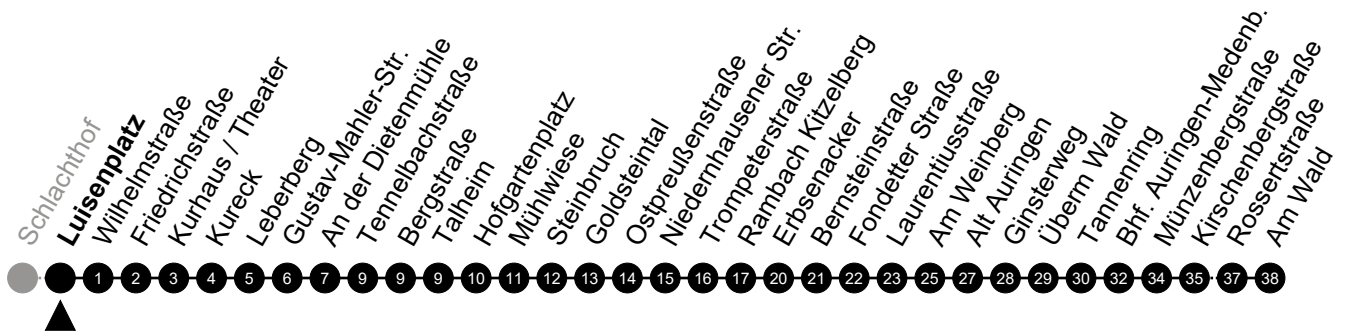

N10 Luisenplatz

Richtung: Medenbach

🕒	Montag - Freitag	Samstag	Sonn-/Feiertag	🕒
22	-	-	-	22
23	-	-	-	23
0	33	33	33	0
1	-	-	-	1
2	03⁵	03	-	2
3	33⁵	33	-	3
4	-	-	-	4
5	-	-	-	5

Am 24. und 31.12 Verkehr wie am Samstag.
Zusätzliches Fahrtenangebot in den Nächten vor Feiertagen und während Festlichkeiten.
Fahrpläne unter www.eswe-verkehr.de oder in der RMV-Auskunft abrufbar.

5 = nur freitags