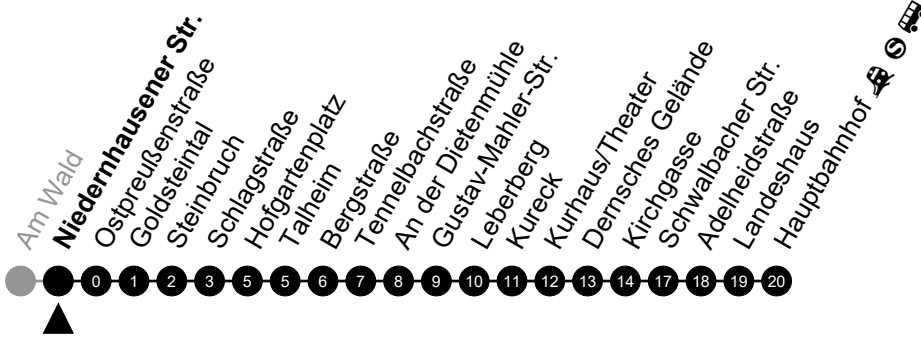

N10 Niedernhausener Str.

Richtung: Wiesbaden Innenstadt

🕒	Montag - Freitag	Samstag	Sonn-/Feiertag	🕒
22	-	-	-	22
23	-	-	-	23
0	-	-	-	0
1	41_A	41_A	41_A	1
2	-	-	-	2
3	11⁵_A	11_A	-	3
4	41⁵_A	41_A	-	4
5	-	-	-	5

Am 24. und 31.12 Verkehr wie am Samstag.
Zusätzliches Fahrtenangebot in den Nächten vor Feiertagen und während Festlichkeiten.
Fahrpläne unter www.eswe-verkehr.de oder in der RMV-Auskunft abrufbar.

5 = nur freitags

A = fährt bis Hauptbahnhof