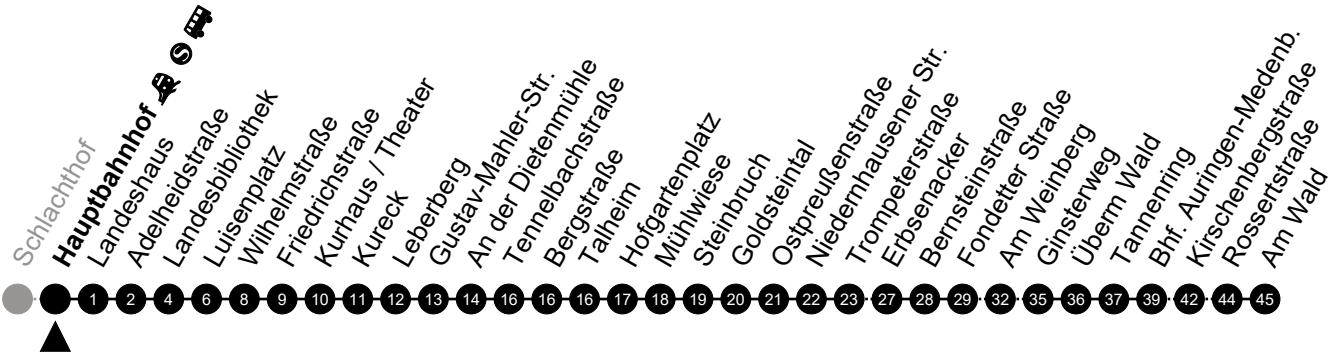

N10 Hauptbahnhof

Richtung: Medenbach

🕒	Montag - Freitag	Samstag	Sonn-/Feiertag	🕒
22	-	-	-	22
23	-	-	-	23
0	26	26	26	0
1	56⁵	56	-	1
2	-	-	-	2
3	26⁵	26	-	3
4	-	-	-	4
5	-	-	-	5

Am 24. und 31.12 Verkehr wie am Samstag.
Zusätzliches Fahrtenangebot in den Nächten vor Feiertagen und während Festlichkeiten.
Fahrpläne unter www.eswe-verkehr.de oder in der RMV-Auskunft abrufbar.

5 = nur freitags