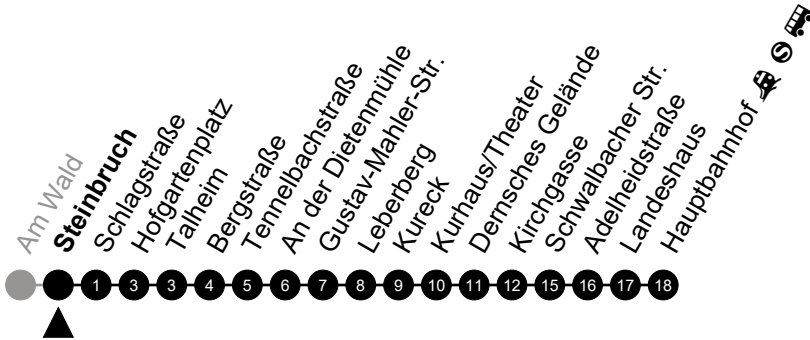

N10 Steinbruch

Richtung: Wiesbaden Innenstadt

🕒	Montag - Freitag	Samstag	Sonn-/Feiertag	🕒
22	-	-	-	22
23	-	-	-	23
0	-	-	-	0
1	43_A	43_A	43_A	1
2	-	-	-	2
3	13⁵_A	13_A	-	3
4	43⁵_A	43_A	-	4
5	-	-	-	5

Am 24. und 31.12 Verkehr wie am Samstag.
Zusätzliches Fahrtenangebot in den Nächten vor Feiertagen und während Festlichkeiten.
Fahrpläne unter www.eswe-verkehr.de oder in der RMV-Auskunft abrufbar.

5 = nur freitags

A = fährt bis Hauptbahnhof