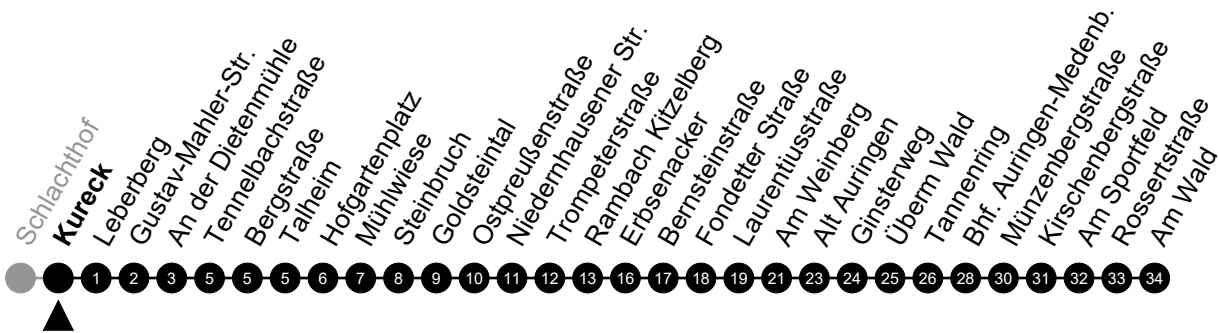

N10 Kureck

Richtung: Medenbach

🕒	Montag - Freitag	Samstag	Sonn-/Feiertag	🕒
22	-	-	-	22
23	-	-	-	23
0	37	37	37	0
1	-	-	-	1
2	07⁵	07	-	2
3	37⁵	37	-	3
4	-	-	-	4
5	-	-	-	5

Am 24. und 31.12 Verkehr wie am Samstag.
Zusätzliches Fahrtenangebot in den Nächten vor Feiertagen und während Festlichkeiten.
Fahrpläne unter www.eswe-verkehr.de oder in der RMV-Auskunft abrufbar.

5 = nur freitags