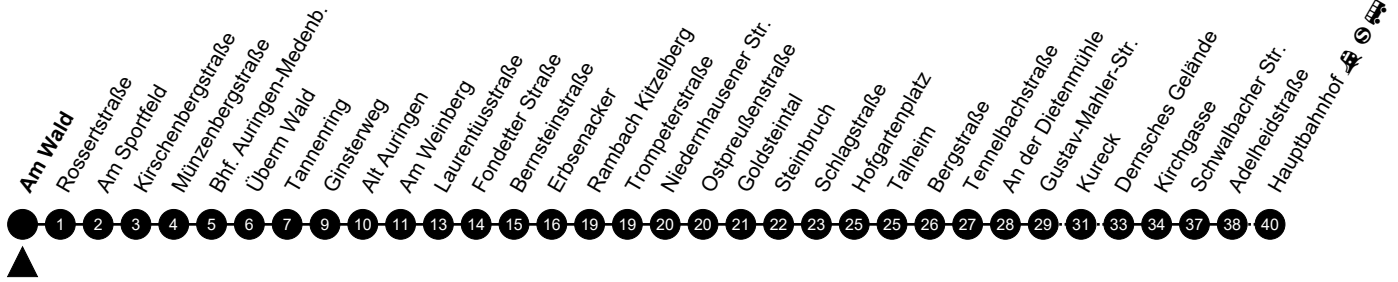

N10 Am Wald

Richtung: Wiesbaden Innenstadt

🕒	Montag - Freitag	Samstag	Sonn-/Feiertag	🕒
22	-	-	-	22
23	-	-	-	23
0	-	-	-	0
1	21_A	21_A	21_A	1
2	51_A⁵	51_A	-	2
3	-	-	-	3
4	21_A⁵	21_A	-	4
5	-	-	-	5

Am 24. und 31.12 Verkehr wie am Samstag.
Zusätzliches Fahrtenangebot in den Nächten vor Feiertagen und während Festlichkeiten.
Fahrpläne unter www.eswe-verkehr.de oder in der RMV-Auskunft abrufbar.

5 = nur freitags

A = fährt bis Hauptbahnhof