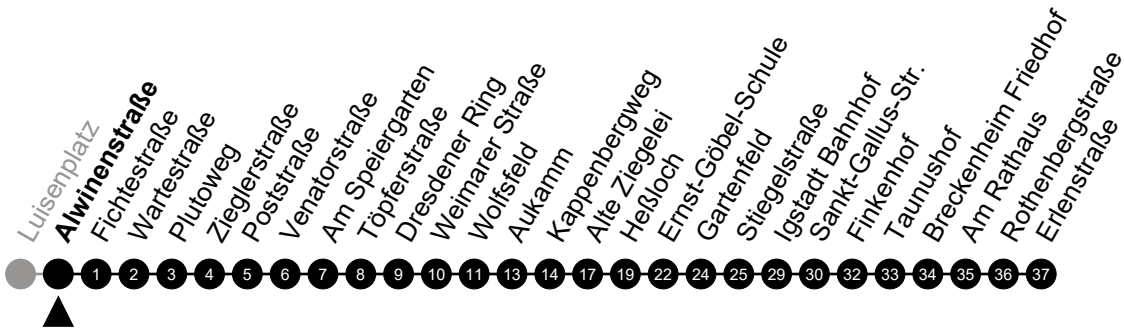

N11 Alwinenstraße

Richtung: Breckenheim

🕒	Montag - Freitag	Samstag	Sonn-/Feiertag	🕒
22	-	-	-	22
23	-	-	-	23
0	36	36	36	0
1	-	-	-	1
2	06⁵	06	-	2
3	36⁵	36	-	3
4	-	-	-	4
5	-	-	-	5

Am 24. und 31.12 Verkehr wie am Samstag.
Zusätzliches Fahrtenangebot in den Nächten vor Feiertagen und während Festlichkeiten.
Fahrpläne unter www.eswe-verkehr.de oder in der RMV-Auskunft abrufbar.

5 = nur freitags