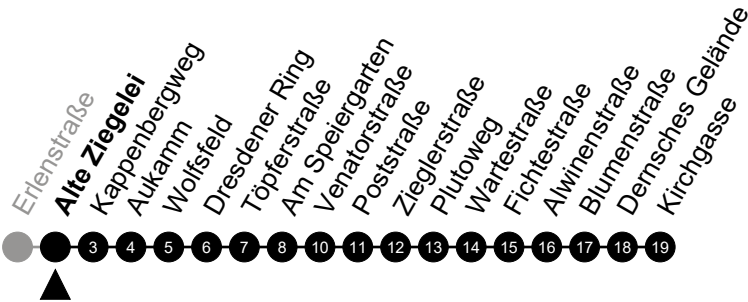

# N11 Alte Ziegelei

Richtung: Wiesbaden Innenstadt

🕒	Montag - Freitag	Samstag	Sonn-/Feiertag	🕒
22	-	-	-	22
23	-	-	-	23
0	-	-	-	0
1	36	36	36	1
2	-	-	-	2
3	06 <sup>5</sup> <sub>A</sub>	06 <sub>A</sub>	-	3
4	36 <sup>5</sup>	36	-	4
5	-	-	-	5