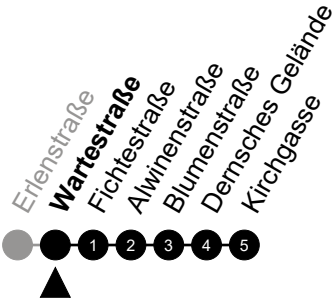

N11 Wartestraße

Richtung: Wiesbaden Innenstadt

🕒	Montag - Freitag	Samstag	Sonn-/Feiertag	🕒
22	-	-	-	22
23	-	-	-	23
0	-	-	-	0
1	50	50	50	1
2	-	-	-	2
3	20⁵_A	20_A	-	3
4	50⁵	50	-	4
5	-	-	-	5

Am 24. und 31.12 Verkehr wie am Samstag.
Zusätzliches Fahrtenangebot in den Nächten vor Feiertagen und während Festlichkeiten.
Fahrpläne unter www.eswe-verkehr.de oder in der RMV-Auskunft abrufbar.

5 = nur freitags

A = fährt bis Dernsches Gelände