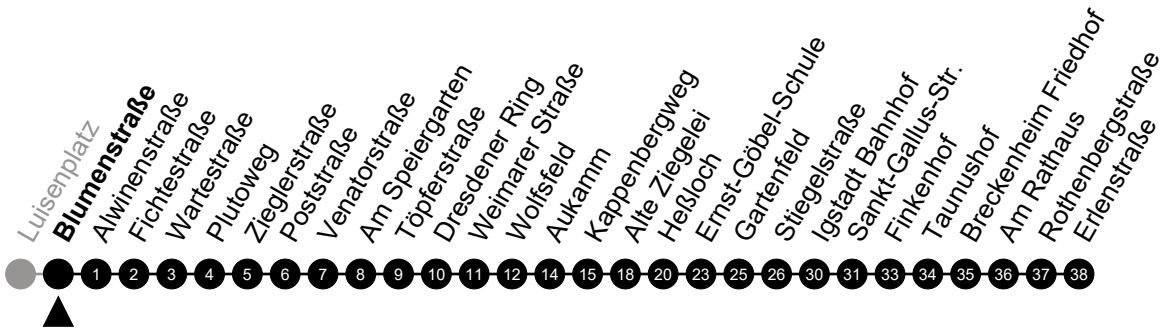

N11 Blumenstraße

Richtung: Breckenheim

🕒	Montag - Freitag	Samstag	Sonn-/Feiertag	🕒
22	-	-	-	22
23	-	-	-	23
0	35	35	35	0
1	-	-	-	1
2	05⁵	05	-	2
3	35⁵	35	-	3
4	-	-	-	4
5	-	-	-	5

Am 24. und 31.12 Verkehr wie am Samstag.
Zusätzliches Fahrtenangebot in den Nächten vor Feiertagen und während Festlichkeiten.
Fahrpläne unter www.eswe-verkehr.de oder in der RMV-Auskunft abrufbar.

5 = nur freitags