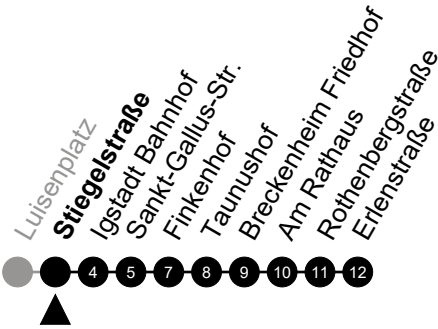

N11 Stiegelstraße

Richtung: Breckenheim

🕒	Montag - Freitag	Samstag	Sonn-/Feiertag	🕒
22	-	-	-	22
23	-	-	-	23
0	-	-	-	0
1	01	01	01	1
2	31⁵	31	-	2
3	-	-	-	3
4	01⁵	01	-	4
5	-	-	-	5

Am 24. und 31.12 Verkehr wie am Samstag.
Zusätzliches Fahrtenangebot in den Nächten vor Feiertagen und während Festlichkeiten.
Fahrpläne unter www.eswe-verkehr.de oder in der RMV-Auskunft abrufbar.

5 = nur freitags