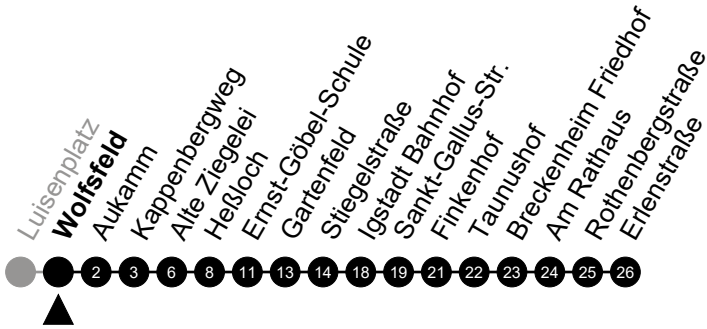

N11 Wolfsfeld

Richtung: Breckenheim

🕒	Montag - Freitag	Samstag	Sonn-/Feiertag	🕒
22	-	-	-	22
23	-	-	-	23
0	47	47	47	0
1	-	-	-	1
2	17⁵	17	-	2
3	47⁵	47	-	3
4	-	-	-	4
5	-	-	-	5

Am 24. und 31.12 Verkehr wie am Samstag.
Zusätzliches Fahrtenangebot in den Nächten vor Feiertagen und während Festlichkeiten.
Fahrpläne unter www.eswe-verkehr.de oder in der RMV-Auskunft abrufbar.

5 = nur freitags