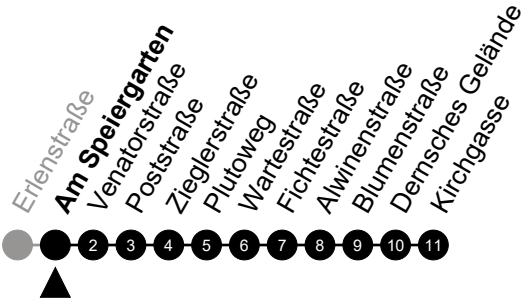

N11 Am Speiergarten

Richtung: Wiesbaden Innenstadt

🕒	Montag - Freitag	Samstag	Sonn-/Feiertag	🕒
22	-	-	-	22
23	-	-	-	23
0	-	-	-	0
1	44	44	44	1
2	-	-	-	2
3	14⁵_A	14_A	-	3
4	44⁵	44	-	4
5	-	-	-	5

Am 24. und 31.12 Verkehr wie am Samstag.
Zusätzliches Fahrtenangebot in den Nächten vor Feiertagen und während Festlichkeiten.
Fahrpläne unter www.eswe-verkehr.de oder in der RMV-Auskunft abrufbar.

5 = nur freitags

A = fährt bis Dernsches Gelände