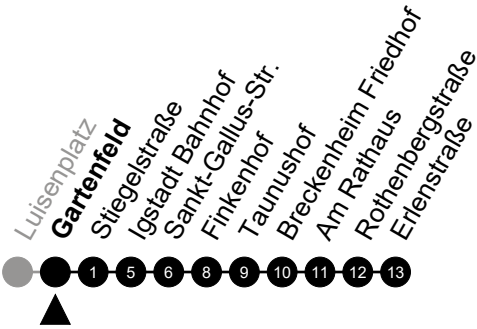

N11 Gartenfeld

Richtung: Breckenheim

🕒	Montag - Freitag	Samstag	Sonn-/Feiertag	🕒
22	-	-	-	22
23	-	-	-	23
0	-	-	-	0
1	00	00	00	1
2	30⁵	30	-	2
3	-	-	-	3
4	00⁵	00	-	4
5	-	-	-	5

Am 24. und 31.12 Verkehr wie am Samstag.
Zusätzliches Fahrtenangebot in den Nächten vor Feiertagen und während Festlichkeiten.
Fahrpläne unter www.eswe-verkehr.de oder in der RMV-Auskunft abrufbar.

5 = nur freitags