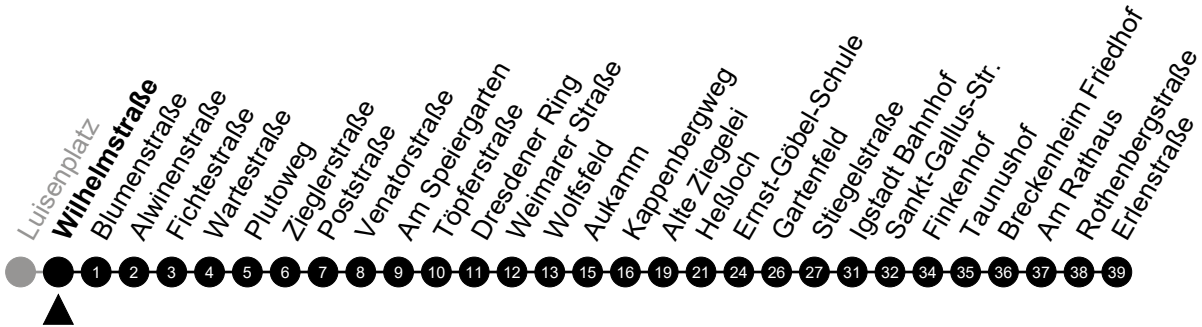

N11 Wilhelmstraße

Richtung: Breckenheim

🕒	Montag - Freitag	Samstag	Sonn-/Feiertag	🕒
22	-	-	-	22
23	-	-	-	23
0	34	34	34	0
1	-	-	-	1
2	04⁵	04	-	2
3	34⁵	34	-	3
4	-	-	-	4
5	-	-	-	5

Am 24. und 31.12 Verkehr wie am Samstag.
Zusätzliches Fahrtenangebot in den Nächten vor Feiertagen und während Festlichkeiten.
Fahrpläne unter www.eswe-verkehr.de oder in der RMV-Auskunft abrufbar.

5 = nur freitags