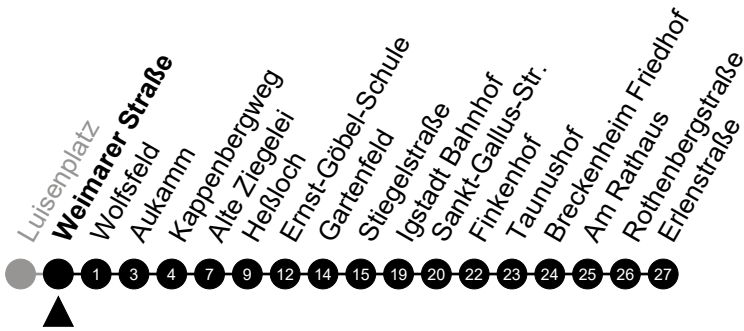

N11 Weimarer Straße

Richtung: Breckenheim

🕒	Montag - Freitag	Samstag	Sonn-/Feiertag	🕒
22	-	-	-	22
23	-	-	-	23
0	46	46	46	0
1	-	-	-	1
2	16⁵	16	-	2
3	46⁵	46	-	3
4	-	-	-	4
5	-	-	-	5

Am 24. und 31.12 Verkehr wie am Samstag.
Zusätzliches Fahrtenangebot in den Nächten vor Feiertagen und während Festlichkeiten.
Fahrpläne unter www.eswe-verkehr.de oder in der RMV-Auskunft abrufbar.

5 = nur freitags