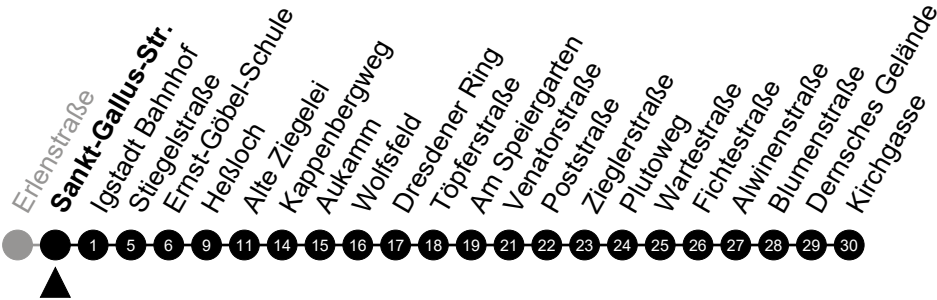

N11 Sankt-Gallus-Str.

Richtung: Wiesbaden Innenstadt

🕒	Montag - Freitag	Samstag	Sonn-/Feiertag	🕒
22	-	-	-	22
23	-	-	-	23
0	-	-	-	0
1	25	25	25	1
2	55⁵_A	55_A	-	2
3	-	-	-	3
4	25⁵	25	-	4
5	-	-	-	5

Am 24. und 31.12 Verkehr wie am Samstag.
Zusätzliches Fahrtenangebot in den Nächten vor Feiertagen und während Festlichkeiten.
Fahrpläne unter www.eswe-verkehr.de oder in der RMV-Auskunft abrufbar.

5 = nur freitags

A = fährt bis Demnsches Gelände