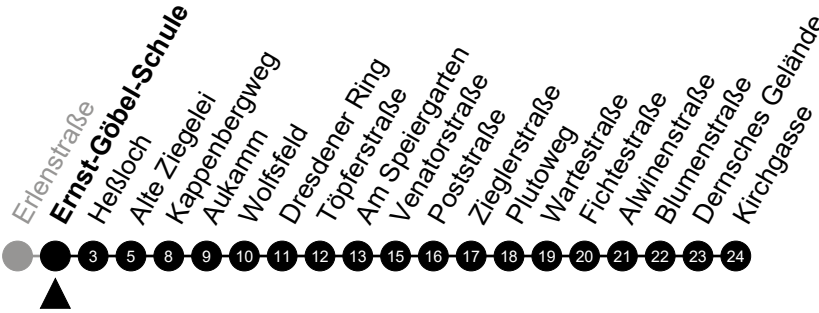

N11 Ernst-Göbel-Schule

Richtung: Wiesbaden Innenstadt

🕒	Montag - Freitag	Samstag	Sonn-/Feiertag	🕒
22	-	-	-	22
23	-	-	-	23
0	-	-	-	0
1	31	31	31	1
2	-	-	-	2
3	01⁵_A	01_A	-	3
4	31⁵	31	-	4
5	-	-	-	5

Am 24. und 31.12 Verkehr wie am Samstag.
Zusätzliches Fahrtenangebot in den Nächten vor Feiertagen und während Festlichkeiten.
Fahrpläne unter www.eswe-verkehr.de oder in der RMV-Auskunft abrufbar.

5 = nur freitags

A = fährt bis Dernsches Gelände