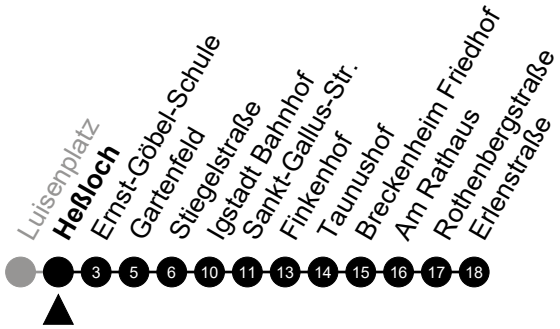

N11 Heßloch

Richtung: Breckenheim

🕒	Montag - Freitag	Samstag	Sonn-/Feiertag	🕒
22	-	-	-	22
23	-	-	-	23
0	55	55	55	0
1	-	-	-	1
2	25⁵	25	-	2
3	55⁵	55	-	3
4	-	-	-	4
5	-	-	-	5

Am 24. und 31.12 Verkehr wie am Samstag.
Zusätzliches Fahrtenangebot in den Nächten vor Feiertagen und während Festlichkeiten.
Fahrpläne unter www.eswe-verkehr.de oder in der RMV-Auskunft abrufbar.

5 = nur freitags