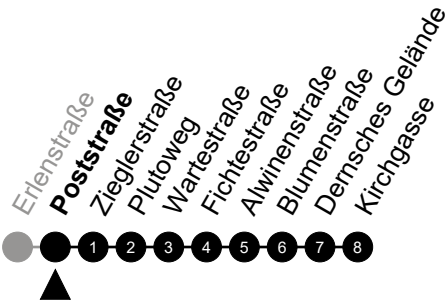

N11 Poststraße

Richtung: Wiesbaden Innenstadt

🕒	Montag - Freitag	Samstag	Sonn-/Feiertag	🕒
22	-	-	-	22
23	-	-	-	23
0	-	-	-	0
1	47	47	47	1
2	-	-	-	2
3	17⁵_A	17_A	-	3
4	47⁵	47	-	4
5	-	-	-	5

Am 24. und 31.12 Verkehr wie am Samstag.
Zusätzliches Fahrtenangebot in den Nächten vor Feiertagen und während Festlichkeiten.
Fahrpläne unter www.eswe-verkehr.de oder in der RMV-Auskunft abrufbar.

5 = nur freitags

A = fährt bis Demnsches Gelände