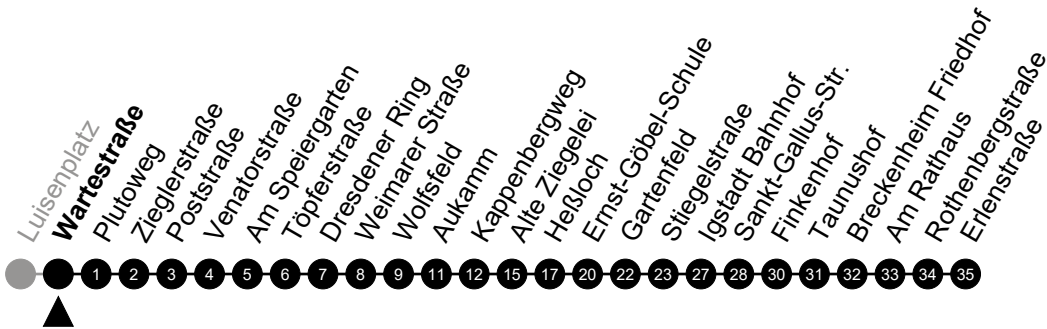

N11 Wartestraße

Richtung: Breckenheim

🕒	Montag - Freitag	Samstag	Sonn-/Feiertag	🕒
22	-	-	-	22
23	-	-	-	23
0	38	38	38	0
1	-	-	-	1
2	08⁵	08	-	2
3	38⁵	38	-	3
4	-	-	-	4
5	-	-	-	5

Am 24. und 31.12 Verkehr wie am Samstag.
Zusätzliches Fahrtenangebot in den Nächten vor Feiertagen und während Festlichkeiten.
Fahrpläne unter www.eswe-verkehr.de oder in der RMV-Auskunft abrufbar.

5 = nur freitags