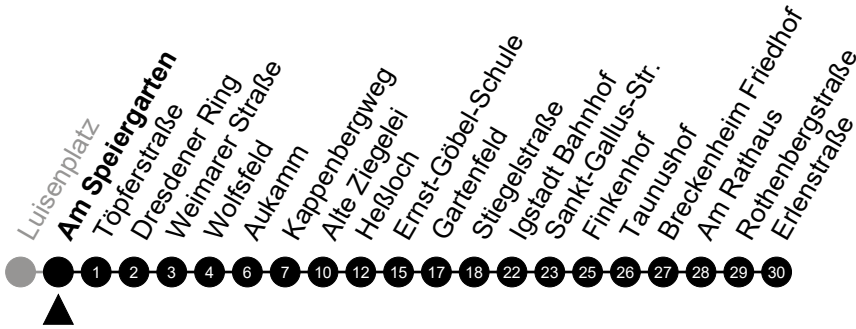

N11 Am Speiergarten

Richtung: Breckenheim

🕒	Montag - Freitag	Samstag	Sonn-/Feiertag	🕒
22	-	-	-	22
23	-	-	-	23
0	43	43	43	0
1	-	-	-	1
2	13⁵	13	-	2
3	43⁵	43	-	3
4	-	-	-	4
5	-	-	-	5

Am 24. und 31.12 Verkehr wie am Samstag.
Zusätzliches Fahrtenangebot in den Nächten vor Feiertagen und während Festlichkeiten.
Fahrpläne unter www.eswe-verkehr.de oder in der RMV-Auskunft abrufbar.

5 = nur freitags