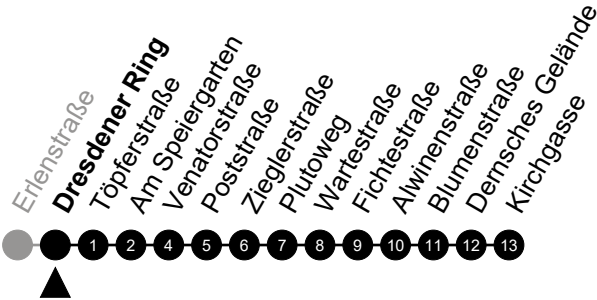

N11 Dresdener Ring

Richtung: Wiesbaden Innenstadt

🕒	Montag - Freitag	Samstag	Sonn-/Feiertag	🕒
22	-	-	-	22
23	-	-	-	23
0	-	-	-	0
1	42	42	42	1
2	-	-	-	2
3	12⁵_A	12_A	-	3
4	42⁵	42	-	4
5	-	-	-	5

Am 24. und 31.12 Verkehr wie am Samstag.
Zusätzliches Fahrtenangebot in den Nächten vor Feiertagen und während Festlichkeiten.
Fahrpläne unter www.eswe-verkehr.de oder in der RMV-Auskunft abrufbar.

5 = nur freitags

A = fährt bis Dernsches Gelände