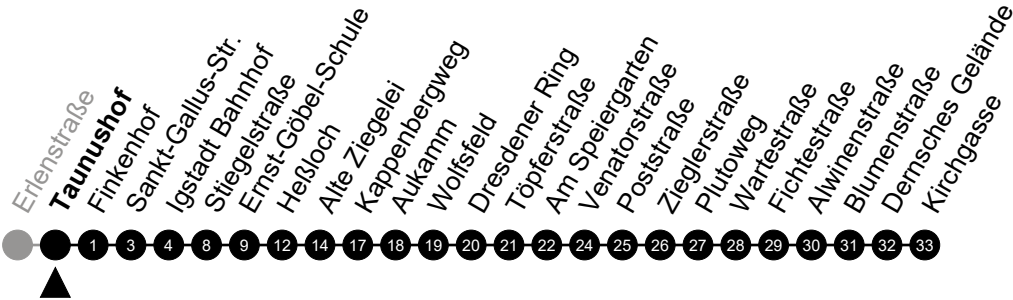

N11 Taunushof

Richtung: Wiesbaden Innenstadt

🕒	Montag - Freitag	Samstag	Sonn-/Feiertag	🕒
22	-	-	-	22
23	-	-	-	23
0	-	-	-	0
1	22	22	22	1
2	52⁵_A	52_A	-	2
3	-	-	-	3
4	22⁵	22	-	4
5	-	-	-	5

Am 24. und 31.12 Verkehr wie am Samstag.
Zusätzliches Fahrtenangebot in den Nächten vor Feiertagen und während Festlichkeiten.
Fahrpläne unter www.eswe-verkehr.de oder in der RMV-Auskunft abrufbar.

5 = nur freitags

A = fährt bis Dernsches Gelände