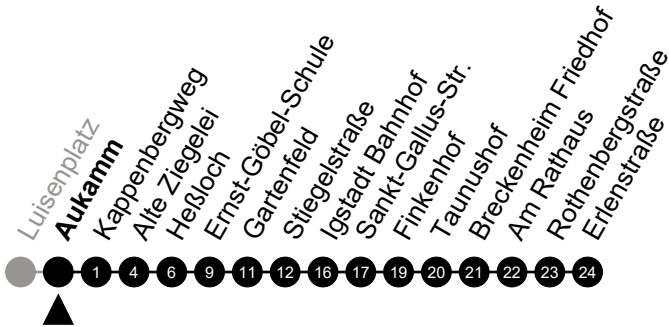

N11 Aukamm

Richtung: Breckenheim

🕒	Montag - Freitag	Samstag	Sonn-/Feiertag	🕒
22	-	-	-	22
23	-	-	-	23
0	49	49	49	0
1	-	-	-	1
2	19⁵	19	-	2
3	49⁵	49	-	3
4	-	-	-	4
5	-	-	-	5

Am 24. und 31.12 Verkehr wie am Samstag.
Zusätzliches Fahrtenangebot in den Nächten vor Feiertagen und während Festlichkeiten.
Fahrpläne unter www.eswe-verkehr.de oder in der RMV-Auskunft abrufbar.

5 = nur freitags