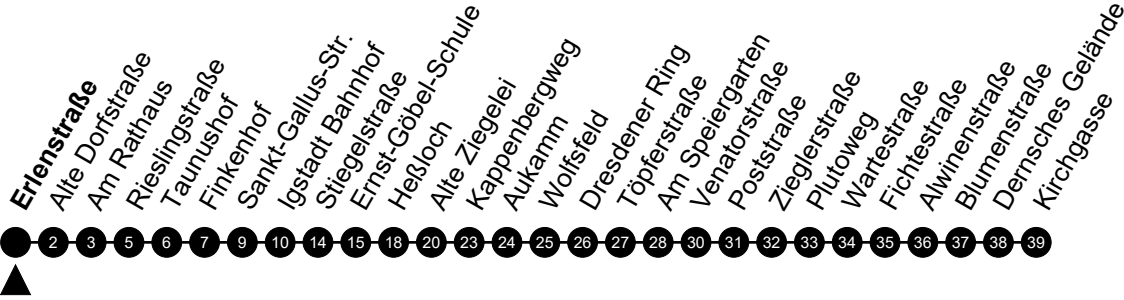

N11 Erlenstraße

Richtung: Wiesbaden Innenstadt

🕒	Montag - Freitag	Samstag	Sonn-/Feiertag	🕒
22	-	-	-	22
23	-	-	-	23
0	-	-	-	0
1	16	16	16	1
2	46⁵_A	46_A	-	2
3	-	-	-	3
4	16⁵	16	-	4
5	-	-	-	5

Am 24. und 31.12 Verkehr wie am Samstag.
Zusätzliches Fahrtenangebot in den Nächten vor Feiertagen und während Festlichkeiten.
Fahrpläne unter www.eswe-verkehr.de oder in der RMV-Auskunft abrufbar.

5 = nur freitags

A = fährt bis Dernsches Gelände