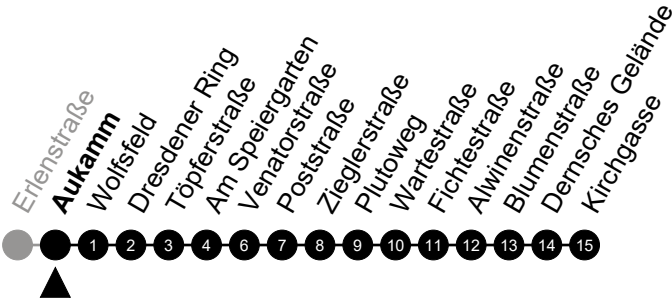

N11 Aukamm

Richtung: Wiesbaden Innenstadt

🕒	Montag - Freitag	Samstag	Sonn-/Feiertag	🕒
22	-	-	-	22
23	-	-	-	23
0	-	-	-	0
1	40	40	40	1
2	-	-	-	2
3	10⁵_A	10_A	-	3
4	40⁵	40	-	4
5	-	-	-	5

Am 24. und 31.12 Verkehr wie am Samstag.
Zusätzliches Fahrtenangebot in den Nächten vor Feiertagen und während Festlichkeiten.
Fahrpläne unter www.eswe-verkehr.de oder in der RMV-Auskunft abrufbar.

5 = nur freitags

A = fährt bis Dernsches Gelände