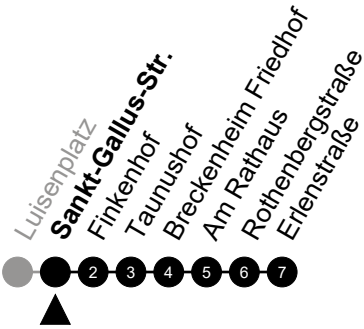

N11 Sankt-Gallus-Str.

Richtung: Breckenheim

🕒	Montag - Freitag	Samstag	Sonn-/Feiertag	🕒
22	-	-	-	22
23	-	-	-	23
0	-	-	-	0
1	06	06	06	1
2	36⁵	36	-	2
3	-	-	-	3
4	06⁵	06	-	4
5	-	-	-	5

Am 24. und 31.12 Verkehr wie am Samstag.
Zusätzliches Fahrtenangebot in den Nächten vor Feiertagen und während Festlichkeiten.
Fahrpläne unter www.eswe-verkehr.de oder in der RMV-Auskunft abrufbar.

5 = nur freitags