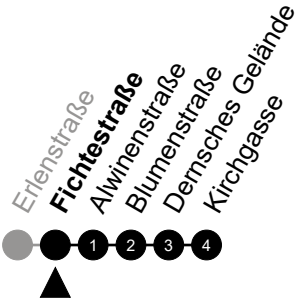

N11 Fichtestraße

Richtung: Wiesbaden Innenstadt

🕒	Montag - Freitag	Samstag	Sonn-/Feiertag	🕒
22	-	-	-	22
23	-	-	-	23
0	-	-	-	0
1	51	51	51	1
2	-	-	-	2
3	21⁵_A	21_A	-	3
4	51⁵	51	-	4
5	-	-	-	5

Am 24. und 31.12 Verkehr wie am Samstag.
Zusätzliches Fahrtenangebot in den Nächten vor Feiertagen und während Festlichkeiten.
Fahrpläne unter www.eswe-verkehr.de oder in der RMV-Auskunft abrufbar.

5 = nur freitags

A = fährt bis Dernsches Gelände