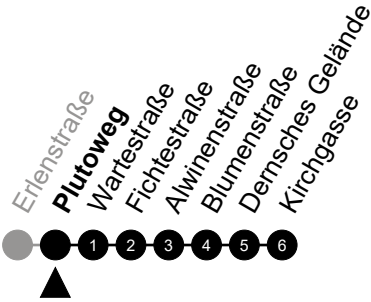

N11 Plutoweg

Richtung: Wiesbaden Innenstadt

🕒	Montag - Freitag	Samstag	Sonn-/Feiertag	🕒
22	-	-	-	22
23	-	-	-	23
0	-	-	-	0
1	49	49	49	1
2	-	-	-	2
3	19⁵_A	19_A	-	3
4	49⁵	49	-	4
5	-	-	-	5

Am 24. und 31.12 Verkehr wie am Samstag.
Zusätzliches Fahrtenangebot in den Nächten vor Feiertagen und während Festlichkeiten.
Fahrpläne unter www.eswe-verkehr.de oder in der RMV-Auskunft abrufbar.

5 = nur freitags

A = fährt bis Dernsches Gelände