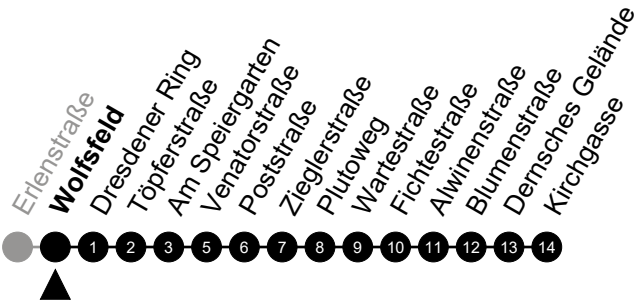

N11 Wolfsfeld

Richtung: Wiesbaden Innenstadt

🕒	Montag - Freitag	Samstag	Sonn-/Feiertag	🕒
22	-	-	-	22
23	-	-	-	23
0	-	-	-	0
1	41	41	41	1
2	-	-	-	2
3	11⁵_A	11_A	-	3
4	41⁵	41	-	4
5	-	-	-	5

Am 24. und 31.12 Verkehr wie am Samstag.
Zusätzliches Fahrtenangebot in den Nächten vor Feiertagen und während Festlichkeiten.
Fahrpläne unter www.eswe-verkehr.de oder in der RMV-Auskunft abrufbar.

5 = nur freitags

A = fährt bis Dernsches Gelände