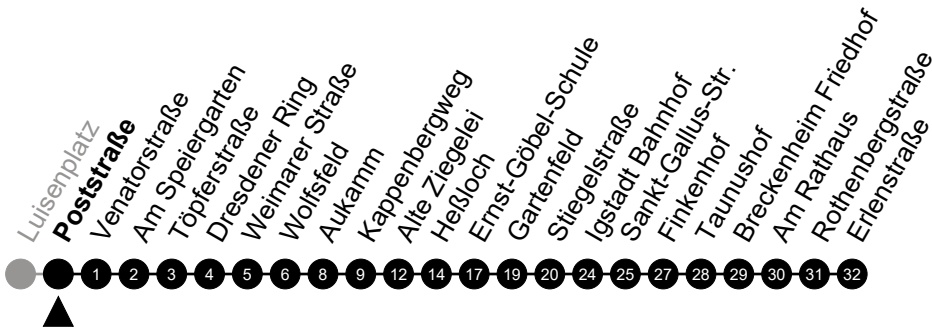

N11 Poststraße

Richtung: Breckenheim

🕒	Montag - Freitag	Samstag	Sonn-/Feiertag	🕒
22	-	-	-	22
23	-	-	-	23
0	41	41	41	0
1	-	-	-	1
2	11⁵	11	-	2
3	41⁵	41	-	3
4	-	-	-	4
5	-	-	-	5

Am 24. und 31.12 Verkehr wie am Samstag.
Zusätzliches Fahrtenangebot in den Nächten vor Feiertagen und während Festlichkeiten.
Fahrpläne unter www.eswe-verkehr.de oder in der RMV-Auskunft abrufbar.

5 = nur freitags