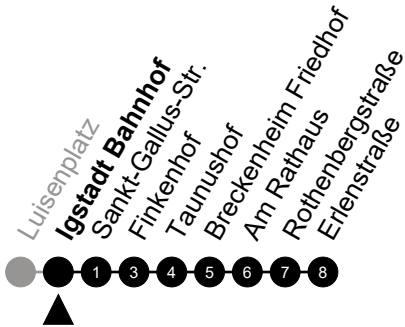

N11 Igstadt Bahnhof

Richtung: Breckenheim

🕒	Montag - Freitag	Samstag	Sonn-/Feiertag	🕒
22	-	-	-	22
23	-	-	-	23
0	-	-	-	0
1	05	05	05	1
2	35⁵	35	-	2
3	-	-	-	3
4	05⁵	05	-	4
5	-	-	-	5

Am 24. und 31.12 Verkehr wie am Samstag.
Zusätzliches Fahrtenangebot in den Nächten vor Feiertagen und während Festlichkeiten.
Fahrpläne unter www.eswe-verkehr.de oder in der RMV-Auskunft abrufbar.

5 = nur freitags