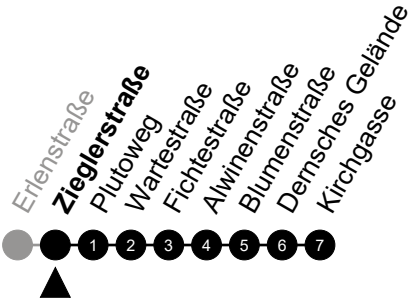

N11 Zieglerstraße

Richtung: Wiesbaden Innenstadt

🕒	Montag - Freitag	Samstag	Sonn-/Feiertag	🕒
22	-	-	-	22
23	-	-	-	23
0	-	-	-	0
1	48	48	48	1
2	-	-	-	2
3	18⁵_A	18_A	-	3
4	48⁵	48	-	4
5	-	-	-	5

Am 24. und 31.12 Verkehr wie am Samstag.
Zusätzliches Fahrtenangebot in den Nächten vor Feiertagen und während Festlichkeiten.
Fahrpläne unter www.eswe-verkehr.de oder in der RMV-Auskunft abrufbar.

5 = nur freitags

A = fährt bis Dernsches Gelände