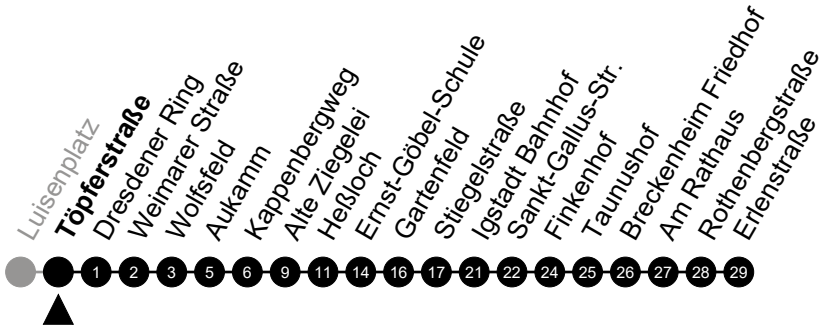

N11 Töpferstraße

Richtung: Breckenheim

🕒	Montag - Freitag	Samstag	Sonn-/Feiertag	🕒
22	-	-	-	22
23	-	-	-	23
0	44	44	44	0
1	-	-	-	1
2	14⁵	14	-	2
3	44⁵	44	-	3
4	-	-	-	4
5	-	-	-	5

Am 24. und 31.12 Verkehr wie am Samstag.
Zusätzliches Fahrtenangebot in den Nächten vor Feiertagen und während Festlichkeiten.
Fahrpläne unter www.eswe-verkehr.de oder in der RMV-Auskunft abrufbar.

5 = nur freitags