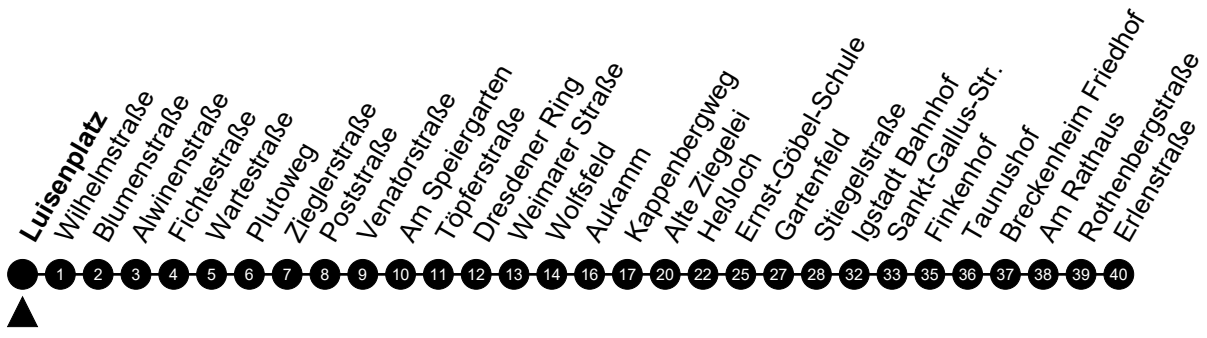

# N11 Luisenplatz

Richtung: Breckenheim

🕒	Montag - Freitag	Samstag	Sonn-/Feiertag	🕒
22	-	-	-	22
23	-	-	-	23
0	33	33	33	0
1	-	-	-	1
2	03 <sup>5</sup>	03	-	2
3	33 <sup>5</sup>	33	-	3
4	-	-	-	4
5	-	-	-	5

Am 24. und 31.12 Verkehr wie am Samstag.  
 Zusätzliches Fahrtenangebot in den Nächten vor Feiertagen und während Festlichkeiten.  
 Fahrpläne unter [www.eswe-verkehr.de](http://www.eswe-verkehr.de) oder in der RMV-Auskunft abrufbar.