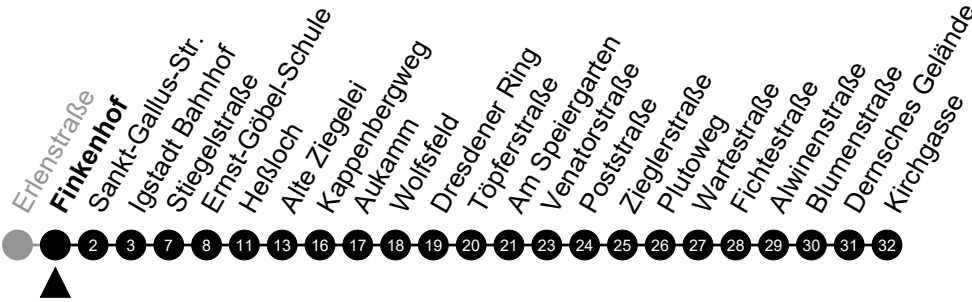

N11 Finkenhof

Richtung: Wiesbaden Innenstadt

🕒	Montag - Freitag	Samstag	Sonn-/Feiertag	🕒
22	-	-	-	22
23	-	-	-	23
0	-	-	-	0
1	23	23	23	1
2	53⁵_A	53_A	-	2
3	-	-	-	3
4	23⁵	23	-	4
5	-	-	-	5

Am 24. und 31.12 Verkehr wie am Samstag.
Zusätzliches Fahrtenangebot in den Nächten vor Feiertagen und während Festlichkeiten.
Fahrpläne unter www.eswe-verkehr.de oder in der RMV-Auskunft abrufbar.

5 = nur freitags

A = fährt bis Dernsches Gelände