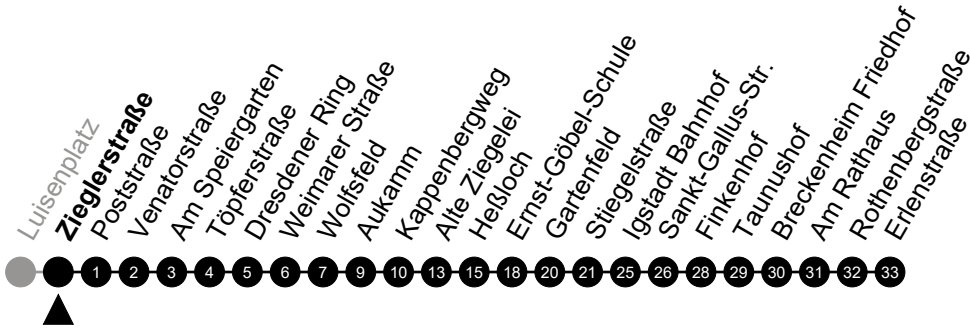

N11 Zieglerstraße

Richtung: Breckenheim

🕒	Montag - Freitag	Samstag	Sonn-/Feiertag	🕒
22	-	-	-	22
23	-	-	-	23
0	40	40	40	0
1	-	-	-	1
2	10⁵	10	-	2
3	40⁵	40	-	3
4	-	-	-	4
5	-	-	-	5

Am 24. und 31.12 Verkehr wie am Samstag.
Zusätzliches Fahrtenangebot in den Nächten vor Feiertagen und während Festlichkeiten.
Fahrpläne unter www.eswe-verkehr.de oder in der RMV-Auskunft abrufbar.

5 = nur freitags