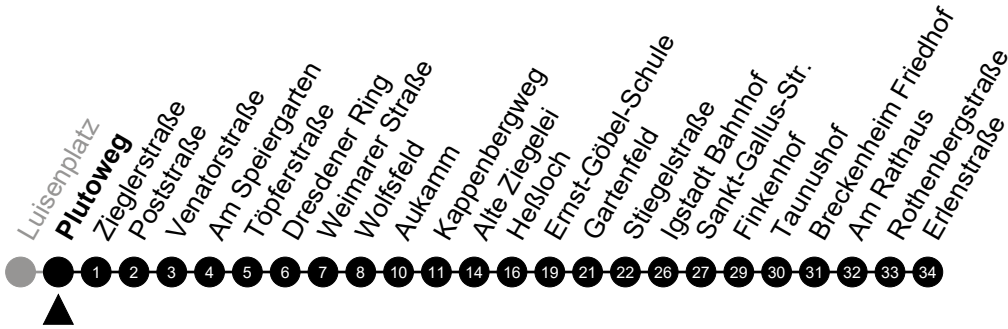

N11 Plutoweg

Richtung: Breckenheim

🕒	Montag - Freitag	Samstag	Sonn-/Feiertag	🕒
22	-	-	-	22
23	-	-	-	23
0	39	39	39	0
1	-	-	-	1
2	09⁵	09	-	2
3	39⁵	39	-	3
4	-	-	-	4
5	-	-	-	5

Am 24. und 31.12 Verkehr wie am Samstag.
Zusätzliches Fahrtenangebot in den Nächten vor Feiertagen und während Festlichkeiten.
Fahrpläne unter www.eswe-verkehr.de oder in der RMV-Auskunft abrufbar.

5 = nur freitags