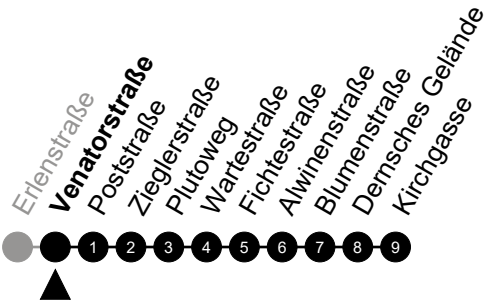

N11 Venatorstraße

Richtung: Wiesbaden Innenstadt

🕒	Montag - Freitag	Samstag	Sonn-/Feiertag	🕒
22	-	-	-	22
23	-	-	-	23
0	-	-	-	0
1	46	46	46	1
2	-	-	-	2
3	16⁵_A	16_A	-	3
4	46⁵	46	-	4
5	-	-	-	5

Am 24. und 31.12 Verkehr wie am Samstag.
Zusätzliches Fahrtenangebot in den Nächten vor Feiertagen und während Festlichkeiten.
Fahrpläne unter www.eswe-verkehr.de oder in der RMV-Auskunft abrufbar.

5 = nur freitags

A = fährt bis Dernsches Gelände