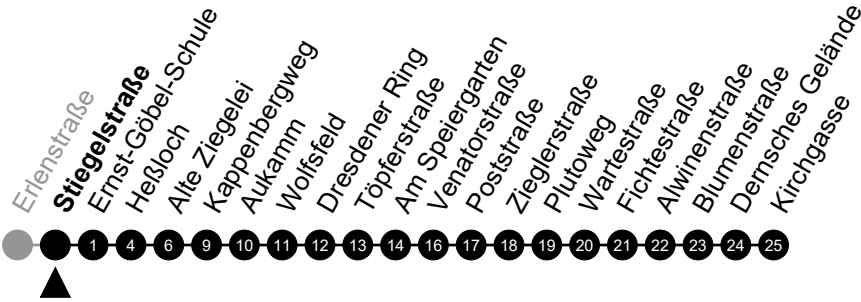

N11 Stiegelstraße

Richtung: Wiesbaden Innenstadt

🕒	Montag - Freitag	Samstag	Sonn-/Feiertag	🕒
22	-	-	-	22
23	-	-	-	23
0	-	-	-	0
1	30	30	30	1
2	-	-	-	2
3	00⁵_A	00_A	-	3
4	30⁵	30	-	4
5	-	-	-	5

Am 24. und 31.12 Verkehr wie am Samstag.
Zusätzliches Fahrtenangebot in den Nächten vor Feiertagen und während Festlichkeiten.
Fahrpläne unter www.eswe-verkehr.de oder in der RMV-Auskunft abrufbar.

5 = nur freitags

A = fährt bis Dernsches Gelände