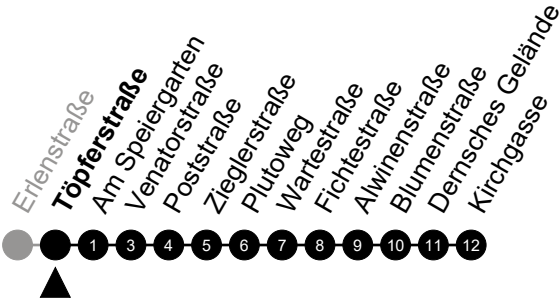

N11 Töpferstraße

Richtung: Wiesbaden Innenstadt

🕒	Montag - Freitag	Samstag	Sonn-/Feiertag	🕒
22	-	-	-	22
23	-	-	-	23
0	-	-	-	0
1	43	43	43	1
2	-	-	-	2
3	13⁵_A	13_A	-	3
4	43⁵	43	-	4
5	-	-	-	5

Am 24. und 31.12 Verkehr wie am Samstag.
Zusätzliches Fahrtenangebot in den Nächten vor Feiertagen und während Festlichkeiten.
Fahrpläne unter www.eswe-verkehr.de oder in der RMV-Auskunft abrufbar.

5 = nur freitags

A = fährt bis Dernsches Gelände