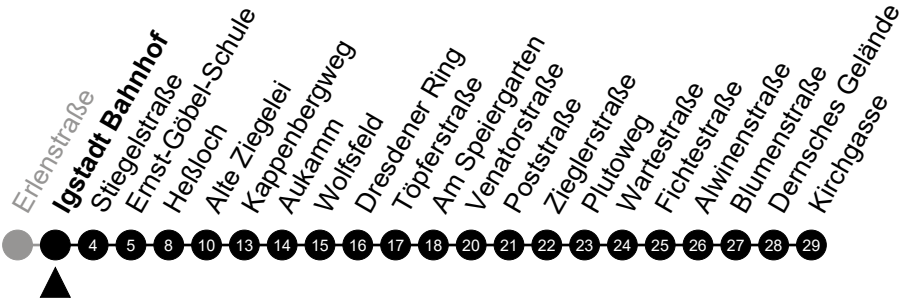

N11 Igstadt Bahnhof

Richtung: Wiesbaden Innenstadt

🕒	Montag - Freitag	Samstag	Sonn-/Feiertag	🕒
22	-	-	-	22
23	-	-	-	23
0	-	-	-	0
1	26	26	26	1
2	56⁵_A	56_A	-	2
3	-	-	-	3
4	26⁵	26	-	4
5	-	-	-	5

Am 24. und 31.12 Verkehr wie am Samstag.
Zusätzliches Fahrtenangebot in den Nächten vor Feiertagen und während Festlichkeiten.
Fahrpläne unter www.eswe-verkehr.de oder in der RMV-Auskunft abrufbar.

5 = nur freitags

A = fährt bis Dernsches Gelände