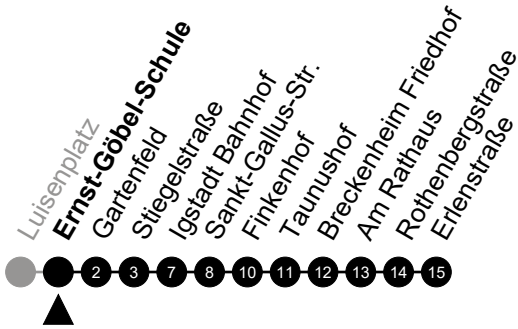

N11 Ernst-Göbel-Schule

Richtung: Breckenheim

🕒	Montag - Freitag	Samstag	Sonn-/Feiertag	🕒
22	-	-	-	22
23	-	-	-	23
0	58	58	58	0
1	-	-	-	1
2	28⁵	28	-	2
3	58⁵	58	-	3
4	-	-	-	4
5	-	-	-	5

Am 24. und 31.12 Verkehr wie am Samstag.
Zusätzliches Fahrtenangebot in den Nächten vor Feiertagen und während Festlichkeiten.
Fahrpläne unter www.eswe-verkehr.de oder in der RMV-Auskunft abrufbar.

5 = nur freitags