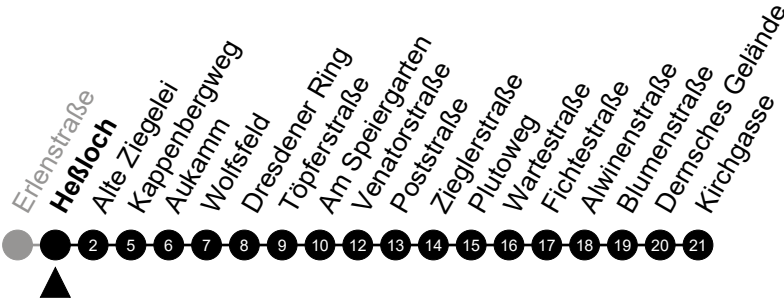

N11 Heßloch

Richtung: Wiesbaden Innenstadt

🕒	Montag - Freitag	Samstag	Sonn-/Feiertag	🕒
22	-	-	-	22
23	-	-	-	23
0	-	-	-	0
1	34	34	34	1
2	-	-	-	2
3	04⁵_A	04_A	-	3
4	34⁵	34	-	4
5	-	-	-	5

Am 24. und 31.12 Verkehr wie am Samstag.
Zusätzliches Fahrtenangebot in den Nächten vor Feiertagen und während Festlichkeiten.
Fahrpläne unter www.eswe-verkehr.de oder in der RMV-Auskunft abrufbar.

5 = nur freitags

A = fährt bis Dernsches Gelände