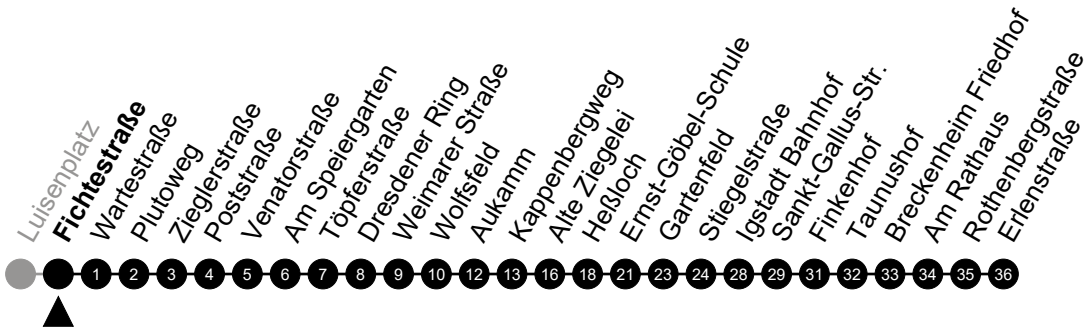

N11 Fichtestraße

Richtung: Breckenheim

🕒	Montag - Freitag	Samstag	Sonn-/Feiertag	🕒
22	-	-	-	22
23	-	-	-	23
0	37	37	37	0
1	-	-	-	1
2	07⁵	07	-	2
3	37⁵	37	-	3
4	-	-	-	4
5	-	-	-	5

Am 24. und 31.12 Verkehr wie am Samstag.
Zusätzliches Fahrtenangebot in den Nächten vor Feiertagen und während Festlichkeiten.
Fahrpläne unter www.eswe-verkehr.de oder in der RMV-Auskunft abrufbar.

5 = nur freitags