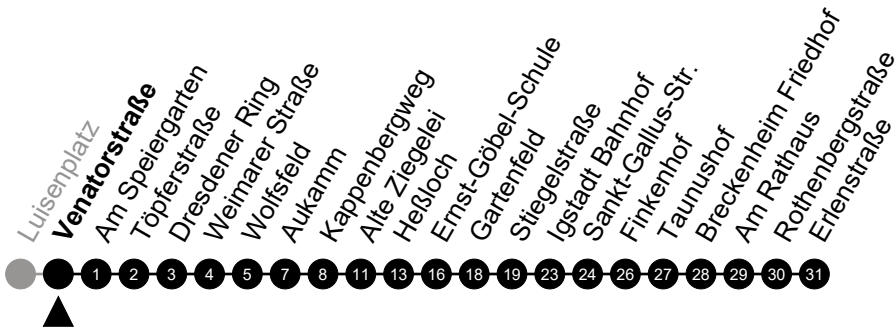

N11 Venatorstraße

Richtung: Breckenheim

🕒	Montag - Freitag	Samstag	Sonn-/Feiertag	🕒
22	-	-	-	22
23	-	-	-	23
0	42	42	42	0
1	-	-	-	1
2	12⁵	12	-	2
3	42⁵	42	-	3
4	-	-	-	4
5	-	-	-	5

Am 24. und 31.12 Verkehr wie am Samstag.
Zusätzliches Fahrtenangebot in den Nächten vor Feiertagen und während Festlichkeiten.
Fahrpläne unter www.eswe-verkehr.de oder in der RMV-Auskunft abrufbar.

5 = nur freitags