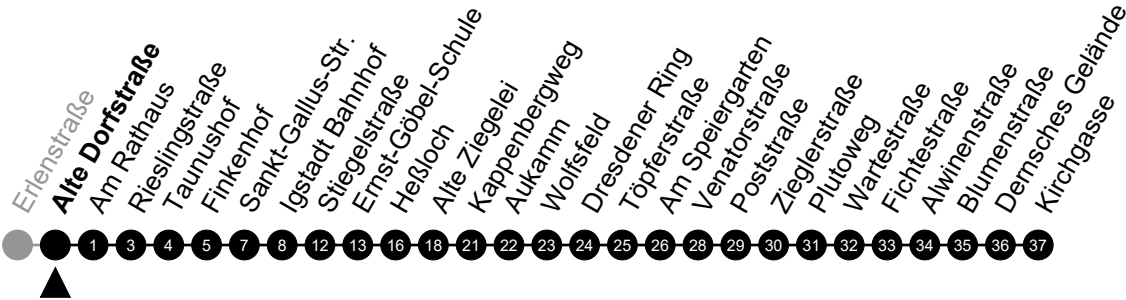

N11 Alte Dorfstraße

Richtung: Wiesbaden Innenstadt

🕒	Montag - Freitag	Samstag	Sonn-/Feiertag	🕒
22	-	-	-	22
23	-	-	-	23
0	-	-	-	0
1	18	18	18	1
2	48⁵_A	48_A	-	2
3	-	-	-	3
4	18⁵	18	-	4
5	-	-	-	5

Am 24. und 31.12 Verkehr wie am Samstag.
Zusätzliches Fahrtenangebot in den Nächten vor Feiertagen und während Festlichkeiten.
Fahrpläne unter www.eswe-verkehr.de oder in der RMV-Auskunft abrufbar.

5 = nur freitags

A = fährt bis Dernsches Gelände