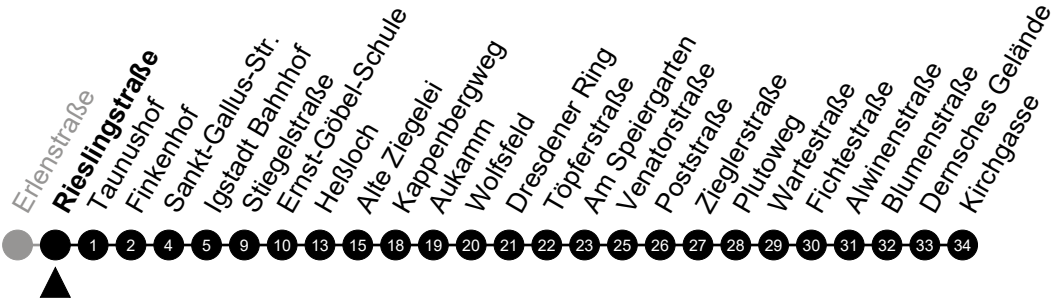

# N11 Rieslingstraße

Richtung: Wiesbaden Innenstadt

🕒	Montag - Freitag	Samstag	Sonn-/Feiertag	🕒
22	-	-	-	22
23	-	-	-	23
0	-	-	-	0
1	21	21	21	1
2	51 <sup>5</sup> <sub>A</sub>	51 <sub>A</sub>	-	2
3	-	-	-	3
4	21 <sup>5</sup>	21	-	4
5	-	-	-	5