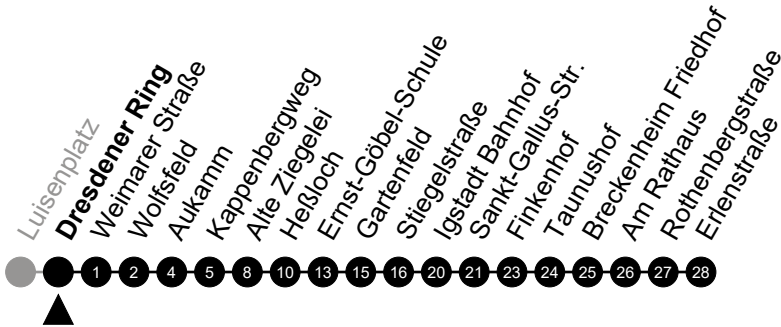

N11 Dresdener Ring

Richtung: Breckenheim

🕒	Montag - Freitag	Samstag	Sonn-/Feiertag	🕒
22	-	-	-	22
23	-	-	-	23
0	45	45	45	0
1	-	-	-	1
2	15⁵	15	-	2
3	45⁵	45	-	3
4	-	-	-	4
5	-	-	-	5

Am 24. und 31.12 Verkehr wie am Samstag.
Zusätzliches Fahrtenangebot in den Nächten vor Feiertagen und während Festlichkeiten.
Fahrpläne unter www.eswe-verkehr.de oder in der RMV-Auskunft abrufbar.

5 = nur freitags