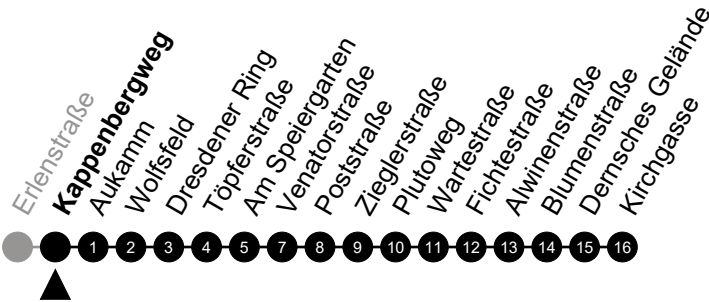

N11 Kappenbergweg

Richtung: Wiesbaden Innenstadt

🕒	Montag - Freitag	Samstag	Sonn-/Feiertag	🕒
22	-	-	-	22
23	-	-	-	23
0	-	-	-	0
1	39	39	39	1
2	-	-	-	2
3	09⁵_A	09_A	-	3
4	39⁵	39	-	4
5	-	-	-	5

Am 24. und 31.12 Verkehr wie am Samstag.
Zusätzliches Fahrtenangebot in den Nächten vor Feiertagen und während Festlichkeiten.
Fahrpläne unter www.eswe-verkehr.de oder in der RMV-Auskunft abrufbar.

5 = nur freitags

A = fährt bis Dernsches Gelände