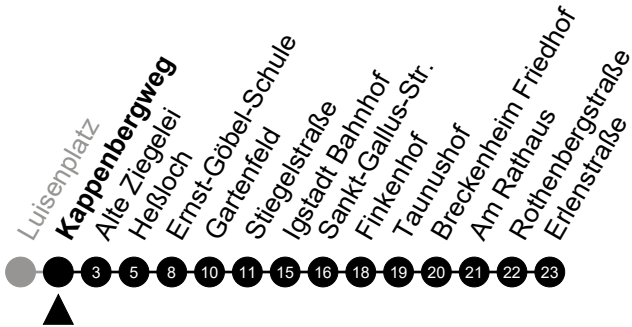

N11 Kappenbergweg

Richtung: Breckenheim

🕒	Montag - Freitag	Samstag	Sonn-/Feiertag	🕒
22	-	-	-	22
23	-	-	-	23
0	50	50	50	0
1	-	-	-	1
2	20⁵	20	-	2
3	50⁵	50	-	3
4	-	-	-	4
5	-	-	-	5

Am 24. und 31.12 Verkehr wie am Samstag.
Zusätzliches Fahrtenangebot in den Nächten vor Feiertagen und während Festlichkeiten.
Fahrpläne unter www.eswe-verkehr.de oder in der RMV-Auskunft abrufbar.

5 = nur freitags