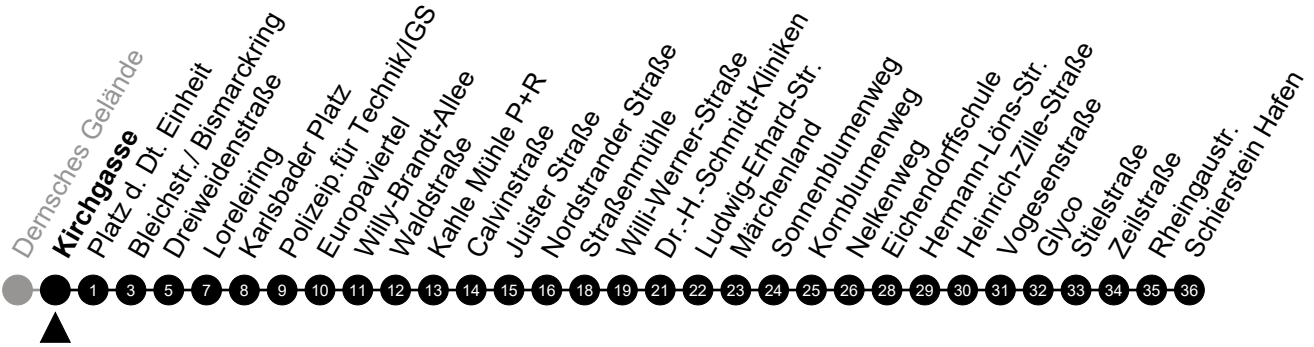

N12 Kirchgasse

Richtung: Schierstein

🕒	Montag - Freitag	Samstag	Sonn-/Feiertag	🕒
22	-	-	-	22
23	-	-	-	23
0	28	28	28	0
1	58⁵	58	-	1
2	-	-	-	2
3	28⁵	28	-	3
4	-	-	-	4
5	-	-	-	5

Am 24. und 31.12 Verkehr wie am Samstag.
Zusätzliches Fahrtenangebot in den Nächten vor Feiertagen und während Festlichkeiten.
Fahrpläne unter www.eswe-verkehr.de oder in der RMV-Auskunft abrufbar.

5 = nur freitags