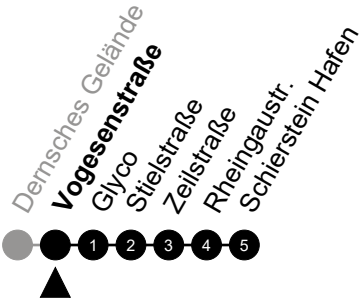

N12 Vogesenstraße

Richtung: Schierstein

🕒	Montag - Freitag	Samstag	Sonn-/Feiertag	🕒
22	-	-	-	22
23	-	-	-	23
0	59	59	59	0
1	-	-	-	1
2	29⁵	29	-	2
3	59⁵	59	-	3
4	-	-	-	4
5	-	-	-	5

Am 24. und 31.12 Verkehr wie am Samstag.
Zusätzliches Fahrtenangebot in den Nächten vor Feiertagen und während Festlichkeiten.
Fahrpläne unter www.eswe-verkehr.de oder in der RMV-Auskunft abrufbar.

5 = nur freitags