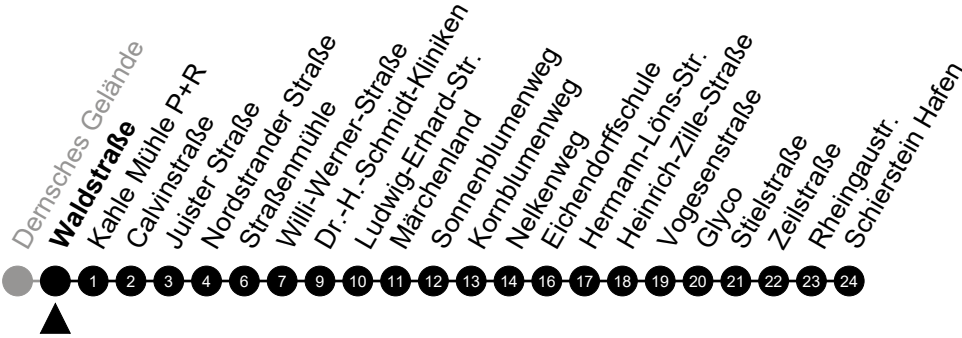

N12 Waldstraße

Richtung: Schierstein

🕒	Montag - Freitag	Samstag	Sonn-/Feiertag	🕒
22	-	-	-	22
23	-	-	-	23
0	40	40	40	0
1	-	-	-	1
2	10⁵	10	-	2
3	40⁵	40	-	3
4	-	-	-	4
5	-	-	-	5

Am 24. und 31.12 Verkehr wie am Samstag.
Zusätzliches Fahrtenangebot in den Nächten vor Feiertagen und während Festlichkeiten.
Fahrpläne unter www.eswe-verkehr.de oder in der RMV-Auskunft abrufbar.

5 = nur freitags