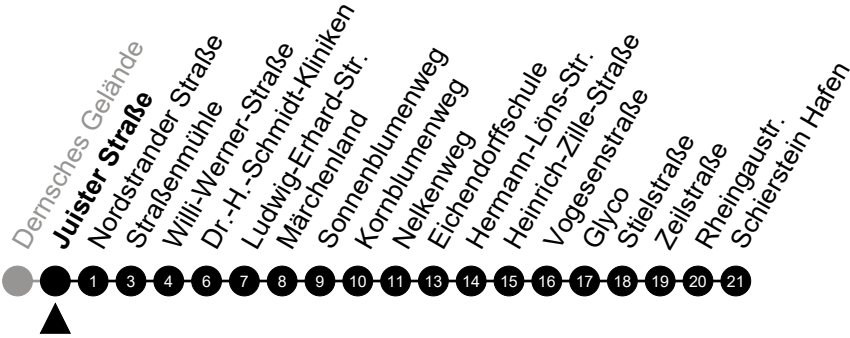

N12 Juister Straße

Richtung: Schierstein

🕒	Montag - Freitag	Samstag	Sonn-/Feiertag	🕒
22	-	-	-	22
23	-	-	-	23
0	43	43	43	0
1	-	-	-	1
2	13⁵	13	-	2
3	43⁵	43	-	3
4	-	-	-	4
5	-	-	-	5

Am 24. und 31.12 Verkehr wie am Samstag.
Zusätzliches Fahrtenangebot in den Nächten vor Feiertagen und während Festlichkeiten.
Fahrpläne unter www.eswe-verkehr.de oder in der RMV-Auskunft abrufbar.

5 = nur freitags