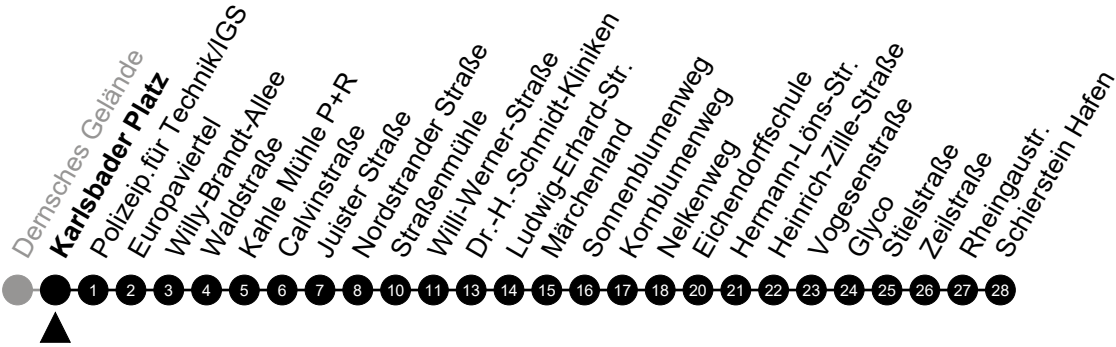

N12 Karlsbader Platz

Richtung: Schierstein

🕒	Montag - Freitag	Samstag	Sonn-/Feiertag	🕒
22	-	-	-	22
23	-	-	-	23
0	36	36	36	0
1	-	-	-	1
2	06⁵	06	-	2
3	36⁵	36	-	3
4	-	-	-	4
5	-	-	-	5

Am 24. und 31.12 Verkehr wie am Samstag.
Zusätzliches Fahrtenangebot in den Nächten vor Feiertagen und während Festlichkeiten.
Fahrpläne unter www.eswe-verkehr.de oder in der RMV-Auskunft abrufbar.

5 = nur freitags