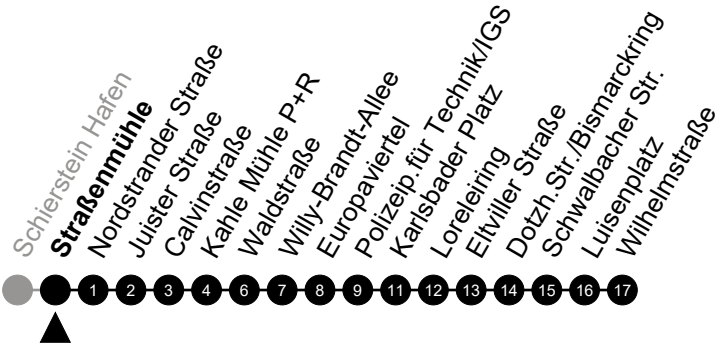

N12 Straßenmühle

Richtung: Wiesbaden Innenstadt

🕒	Montag - Freitag	Samstag	Sonn-/Feiertag	🕒
22	-	-	-	22
23	-	-	-	23
0	-	-	-	0
1	35	35	35	1
2	-	-	-	2
3	05⁵	05	-	3
4	35^{5A}	35_A	-	4
5	-	-	-	5

Am 24. und 31.12 Verkehr wie am Samstag.
Zusätzliches Fahrtenangebot in den Nächten vor Feiertagen und während Festlichkeiten.
Fahrpläne unter www.eswe-verkehr.de oder in der RMV-Auskunft abrufbar.

5 = nur freitags

A = fährt bis Luisenplatz