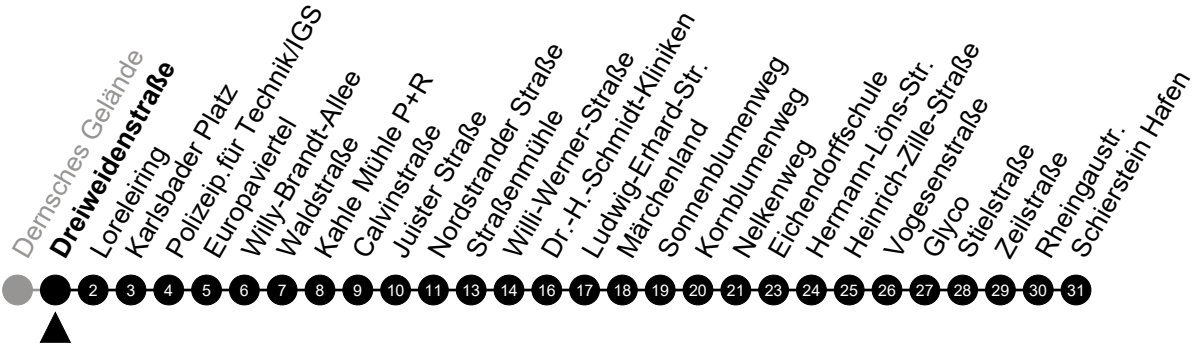

N12 Dreiweidenstraße

Richtung: Schierstein

🕒	Montag - Freitag	Samstag	Sonn-/Feiertag	🕒
22	-	-	-	22
23	-	-	-	23
0	33	33	33	0
1	-	-	-	1
2	03⁵	03	-	2
3	33⁵	33	-	3
4	-	-	-	4
5	-	-	-	5

Am 24. und 31.12 Verkehr wie am Samstag.
Zusätzliches Fahrtenangebot in den Nächten vor Feiertagen und während Festlichkeiten.
Fahrpläne unter www.eswe-verkehr.de oder in der RMV-Auskunft abrufbar.

5 = nur freitags