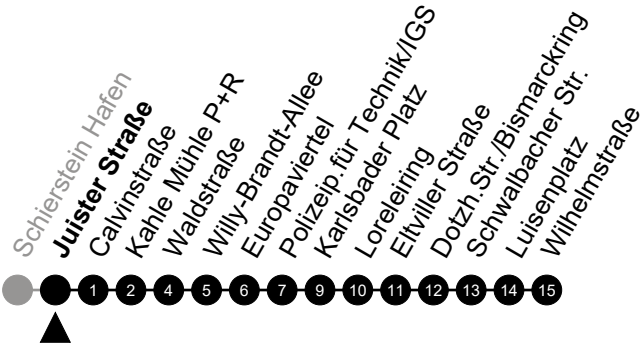

N12 Juister Straße

Richtung: Wiesbaden Innenstadt

🕒	Montag - Freitag	Samstag	Sonn-/Feiertag	🕒
22	-	-	-	22
23	-	-	-	23
0	-	-	-	0
1	37	37	37	1
2	-	-	-	2
3	07⁵	07	-	3
4	37⁵_A	37_A	-	4
5	-	-	-	5

Am 24. und 31.12 Verkehr wie am Samstag.
Zusätzliches Fahrtenangebot in den Nächten vor Feiertagen und während Festlichkeiten.
Fahrpläne unter www.eswe-verkehr.de oder in der RMV-Auskunft abrufbar.

5 = nur freitags

A = fährt bis Luisenplatz