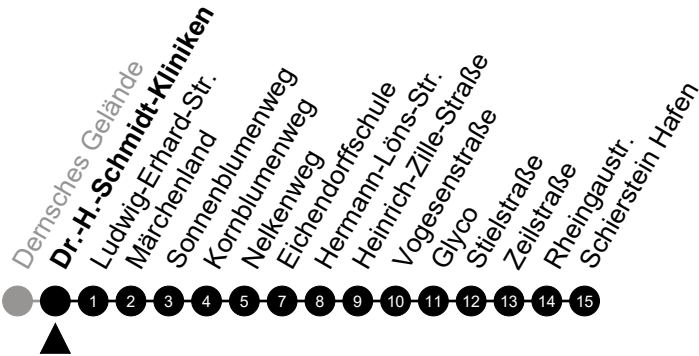

N12 Dr.-H.-Schmidt-Kliniken

Richtung: Schierstein

🕒	Montag - Freitag	Samstag	Sonn-/Feiertag	🕒
22	-	-	-	22
23	-	-	-	23
0	49	49	49	0
1	-	-	-	1
2	19⁵	19	-	2
3	49⁵	49	-	3
4	-	-	-	4
5	-	-	-	5

Am 24. und 31.12 Verkehr wie am Samstag.
Zusätzliches Fahrtenangebot in den Nächten vor Feiertagen und während Festlichkeiten.
Fahrpläne unter www.eswe-verkehr.de oder in der RMV-Auskunft abrufbar.

5 = nur freitags