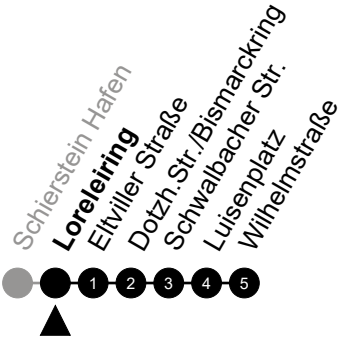

N12 Loreleiring

Richtung: Wiesbaden Innenstadt

🕒	Montag - Freitag	Samstag	Sonn-/Feiertag	🕒
22	-	-	-	22
23	-	-	-	23
0	-	-	-	0
1	47	47	47	1
2	-	-	-	2
3	17⁵	17	-	3
4	47⁵_A	47_A	-	4
5	-	-	-	5

Am 24. und 31.12 Verkehr wie am Samstag.
Zusätzliches Fahrtenangebot in den Nächten vor Feiertagen und während Festlichkeiten.
Fahrpläne unter www.eswe-verkehr.de oder in der RMV-Auskunft abrufbar.

5 = nur freitags

A = fährt bis Luisenplatz