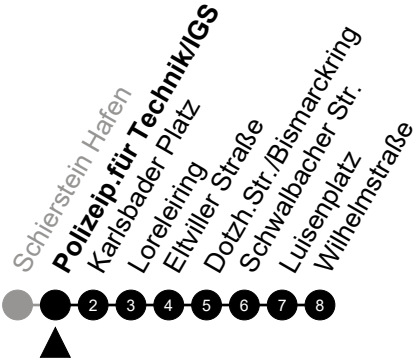

N12 Polizeip.für Technik/IGS

Richtung: Wiesbaden Innenstadt

🕒	Montag - Freitag	Samstag	Sonn-/Feiertag	🕒
22	-	-	-	22
23	-	-	-	23
0	-	-	-	0
1	44	44	44	1
2	-	-	-	2
3	14⁵	14	-	3
4	44⁵_A	44_A	-	4
5	-	-	-	5

Am 24. und 31.12 Verkehr wie am Samstag.
Zusätzliches Fahrtenangebot in den Nächten vor Feiertagen und während Festlichkeiten.
Fahrpläne unter www.eswe-verkehr.de oder in der RMV-Auskunft abrufbar.

5 = nur freitags

A = fährt bis Luisenplatz