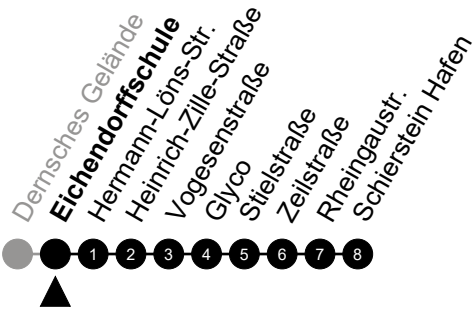

N12 Eichendorffschule

Richtung: Schierstein

🕒	Montag - Freitag	Samstag	Sonn-/Feiertag	🕒
22	-	-	-	22
23	-	-	-	23
0	56	56	56	0
1	-	-	-	1
2	26⁵	26	-	2
3	56⁵	56	-	3
4	-	-	-	4
5	-	-	-	5

Am 24. und 31.12 Verkehr wie am Samstag.
Zusätzliches Fahrtenangebot in den Nächten vor Feiertagen und während Festlichkeiten.
Fahrpläne unter www.eswe-verkehr.de oder in der RMV-Auskunft abrufbar.

5 = nur freitags