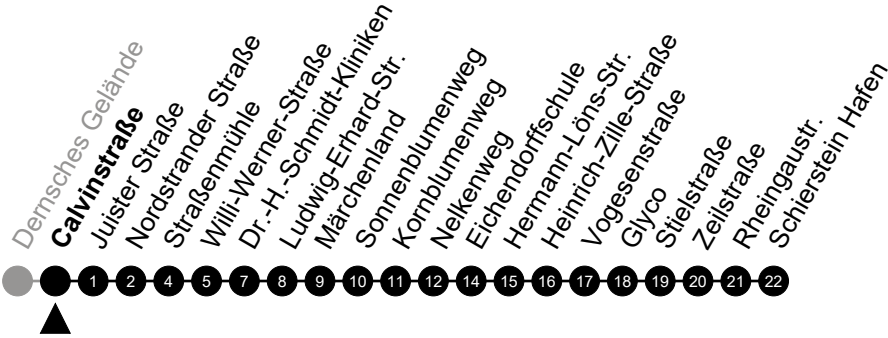

N12 Calvinstraße

Richtung: Schierstein

🕒	Montag - Freitag	Samstag	Sonn-/Feiertag	🕒
22	-	-	-	22
23	-	-	-	23
0	42	42	42	0
1	-	-	-	1
2	12⁵	12	-	2
3	42⁵	42	-	3
4	-	-	-	4
5	-	-	-	5

Am 24. und 31.12 Verkehr wie am Samstag.
Zusätzliches Fahrtenangebot in den Nächten vor Feiertagen und während Festlichkeiten.
Fahrpläne unter www.eswe-verkehr.de oder in der RMV-Auskunft abrufbar.

5 = nur freitags