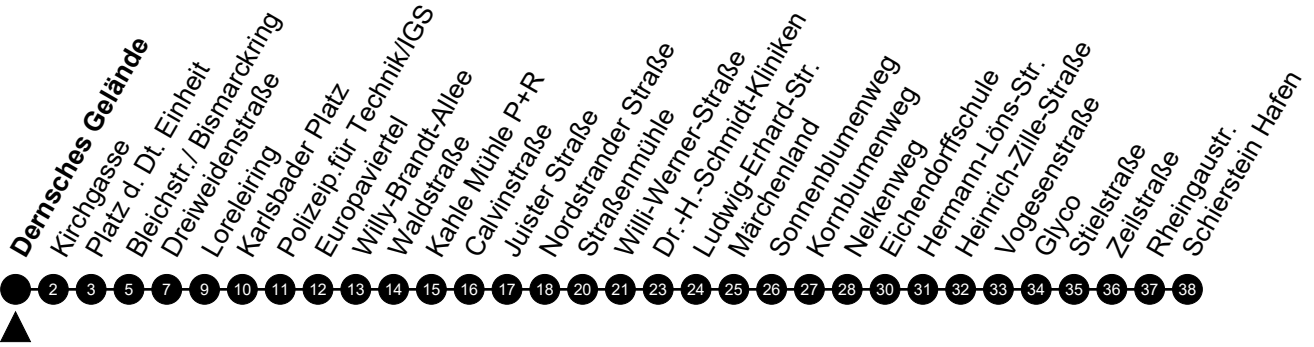

N12 Dernsches Gelände

Richtung: Schierstein

🕒	Montag - Freitag	Samstag	Sonn-/Feiertag	🕒
22	-	-	-	22
23	-	-	-	23
0	26	26	26	0
1	56⁵	56	-	1
2	-	-	-	2
3	26⁵	26	-	3
4	-	-	-	4
5	-	-	-	5

Am 24. und 31.12 Verkehr wie am Samstag.
Zusätzliches Fahrtenangebot in den Nächten vor Feiertagen und während Festlichkeiten.
Fahrpläne unter www.eswe-verkehr.de oder in der RMV-Auskunft abrufbar.

5 = nur freitags