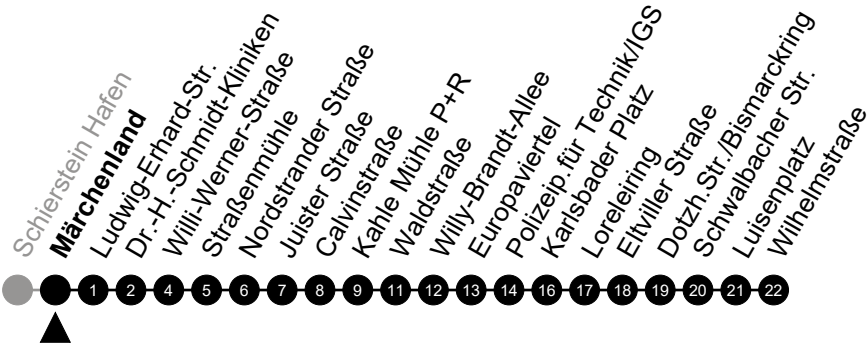

N12 Märchenland

Richtung: Wiesbaden Innenstadt

🕒	Montag - Freitag	Samstag	Sonn-/Feiertag	🕒
22	-	-	-	22
23	-	-	-	23
0	-	-	-	0
1	30	30	30	1
2	-	-	-	2
3	00⁵	00	-	3
4	30⁵_A	30_A	-	4
5	-	-	-	5

Am 24. und 31.12 Verkehr wie am Samstag.
Zusätzliches Fahrtenangebot in den Nächten vor Feiertagen und während Festlichkeiten.
Fahrpläne unter www.eswe-verkehr.de oder in der RMV-Auskunft abrufbar.

5 = nur freitags

A = fährt bis Luisenplatz