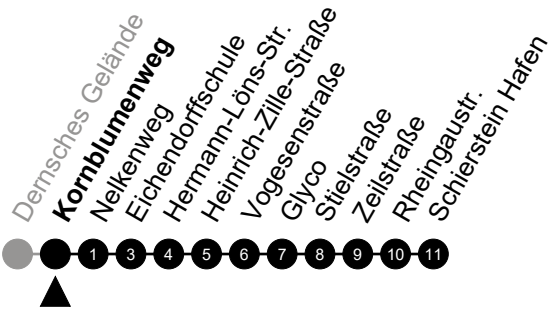

N12 Kornblumenweg

Richtung: Schierstein

🕒	Montag - Freitag	Samstag	Sonn-/Feiertag	🕒
22	-	-	-	22
23	-	-	-	23
0	53	53	53	0
1	-	-	-	1
2	23⁵	23	-	2
3	53⁵	53	-	3
4	-	-	-	4
5	-	-	-	5

Am 24. und 31.12 Verkehr wie am Samstag.
Zusätzliches Fahrtenangebot in den Nächten vor Feiertagen und während Festlichkeiten.
Fahrpläne unter www.eswe-verkehr.de oder in der RMV-Auskunft abrufbar.

5 = nur freitags