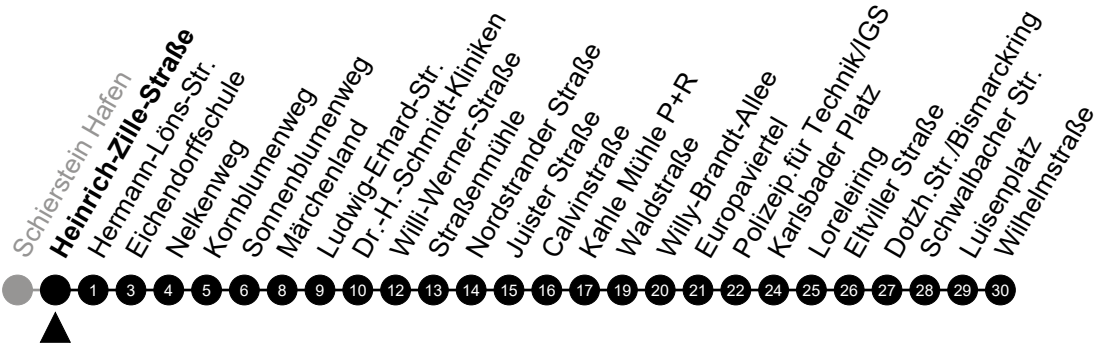

N12 Heinrich-Zille-Straße

Richtung: Wiesbaden Innenstadt

🕒	Montag - Freitag	Samstag	Sonn-/Feiertag	🕒
22	-	-	-	22
23	-	-	-	23
0	-	-	-	0
1	22	22	22	1
2	52⁵	52	-	2
3	-	-	-	3
4	22⁵_A	22_A	-	4
5	-	-	-	5

Am 24. und 31.12 Verkehr wie am Samstag.
Zusätzliches Fahrtenangebot in den Nächten vor Feiertagen und während Festlichkeiten.
Fahrpläne unter www.eswe-verkehr.de oder in der RMV-Auskunft abrufbar.

5 = nur freitags

A = fährt bis Luisenplatz