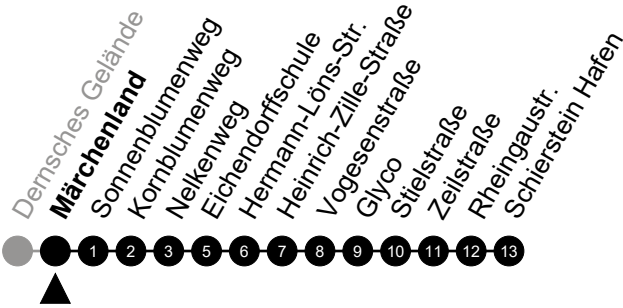

N12 Märchenland

Richtung: Schierstein

🕒	Montag - Freitag	Samstag	Sonn-/Feiertag	🕒
22	-	-	-	22
23	-	-	-	23
0	51	51	51	0
1	-	-	-	1
2	21⁵	21	-	2
3	51⁵	51	-	3
4	-	-	-	4
5	-	-	-	5

Am 24. und 31.12 Verkehr wie am Samstag.
Zusätzliches Fahrtenangebot in den Nächten vor Feiertagen und während Festlichkeiten.
Fahrpläne unter www.eswe-verkehr.de oder in der RMV-Auskunft abrufbar.

5 = nur freitags