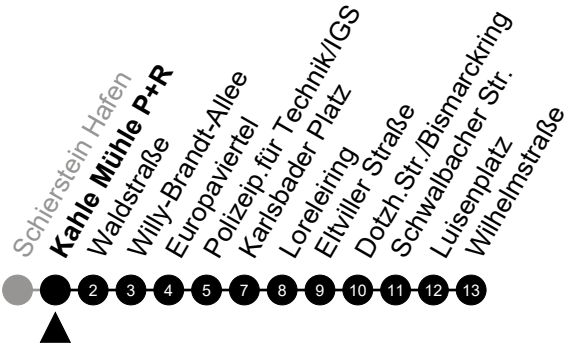

N12 Kahle Mühle P+R

Richtung: Wiesbaden Innenstadt

🕒	Montag - Freitag	Samstag	Sonn-/Feiertag	🕒
22	-	-	-	22
23	-	-	-	23
0	-	-	-	0
1	39	39	39	1
2	-	-	-	2
3	09⁵	09	-	3
4	39^{5A}	39_A	-	4
5	-	-	-	5

Am 24. und 31.12 Verkehr wie am Samstag.
Zusätzliches Fahrtenangebot in den Nächten vor Feiertagen und während Festlichkeiten.
Fahrpläne unter www.eswe-verkehr.de oder in der RMV-Auskunft abrufbar.

5 = nur freitags

A = fährt bis Luisenplatz