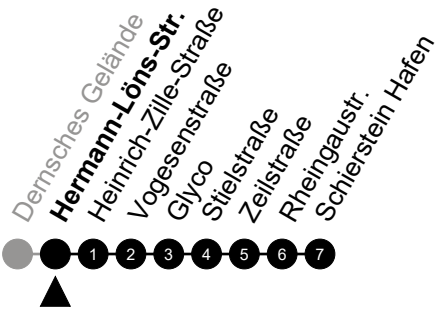

N12 Hermann-Löns-Str.

Richtung: Schierstein

🕒	Montag - Freitag	Samstag	Sonn-/Feiertag	🕒
22	-	-	-	22
23	-	-	-	23
0	57	57	57	0
1	-	-	-	1
2	27⁵	27	-	2
3	57⁵	57	-	3
4	-	-	-	4
5	-	-	-	5

Am 24. und 31.12 Verkehr wie am Samstag.
Zusätzliches Fahrtenangebot in den Nächten vor Feiertagen und während Festlichkeiten.
Fahrpläne unter www.eswe-verkehr.de oder in der RMV-Auskunft abrufbar.

5 = nur freitags