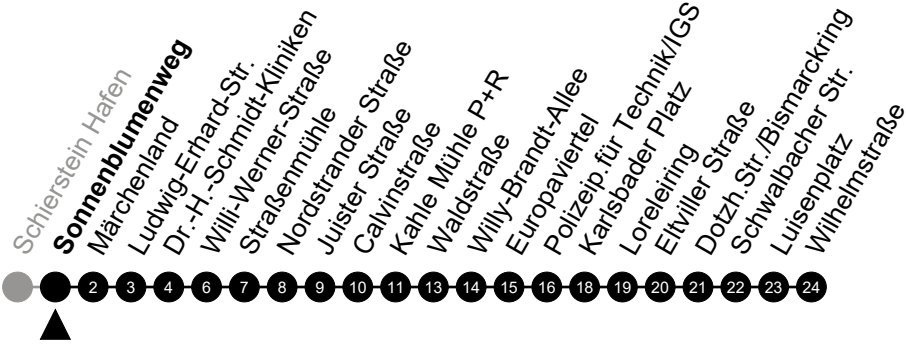

N12 Sonnenblumenweg

Richtung: Wiesbaden Innenstadt

🕒	Montag - Freitag	Samstag	Sonn-/Feiertag	🕒
22	-	-	-	22
23	-	-	-	23
0	-	-	-	0
1	28	28	28	1
2	58⁵	58	-	2
3	-	-	-	3
4	28^{5A}	28_A	-	4
5	-	-	-	5

Am 24. und 31.12 Verkehr wie am Samstag.
Zusätzliches Fahrtenangebot in den Nächten vor Feiertagen und während Festlichkeiten.
Fahrpläne unter www.eswe-verkehr.de oder in der RMV-Auskunft abrufbar.

5 = nur freitags

A = fährt bis Luisenplatz