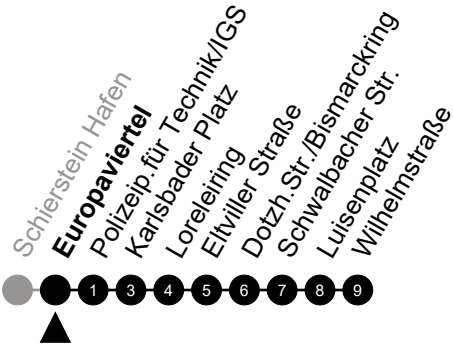

N12 Europaviertel

Richtung: Wiesbaden Innenstadt

🕒	Montag - Freitag	Samstag	Sonn-/Feiertag	🕒
22	-	-	-	22
23	-	-	-	23
0	-	-	-	0
1	43	43	43	1
2	-	-	-	2
3	13⁵	13	-	3
4	43^{5A}	43_A	-	4
5	-	-	-	5

Am 24. und 31.12 Verkehr wie am Samstag.
Zusätzliches Fahrtenangebot in den Nächten vor Feiertagen und während Festlichkeiten.
Fahrpläne unter www.eswe-verkehr.de oder in der RMV-Auskunft abrufbar.

5 = nur freitags

A = fährt bis Luisenplatz