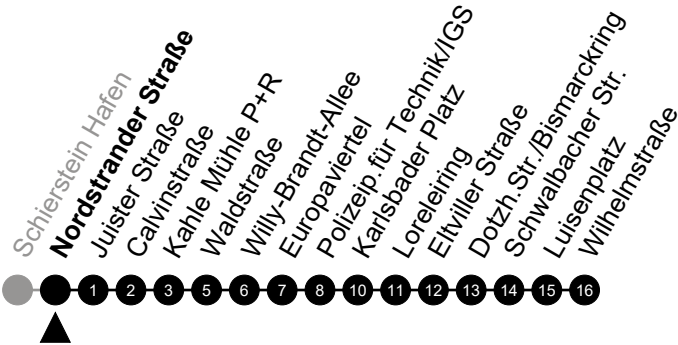

N12 Nordstrander Straße

Richtung: Wiesbaden Innenstadt

🕒	Montag - Freitag	Samstag	Sonn-/Feiertag	🕒
22	-	-	-	22
23	-	-	-	23
0	-	-	-	0
1	36	36	36	1
2	-	-	-	2
3	06⁵	06	-	3
4	36^{5A}	36_A	-	4
5	-	-	-	5

Am 24. und 31.12 Verkehr wie am Samstag.
Zusätzliches Fahrtenangebot in den Nächten vor Feiertagen und während Festlichkeiten.
Fahrpläne unter www.eswe-verkehr.de oder in der RMV-Auskunft abrufbar.

5 = nur freitags

A = fährt bis Luisenplatz