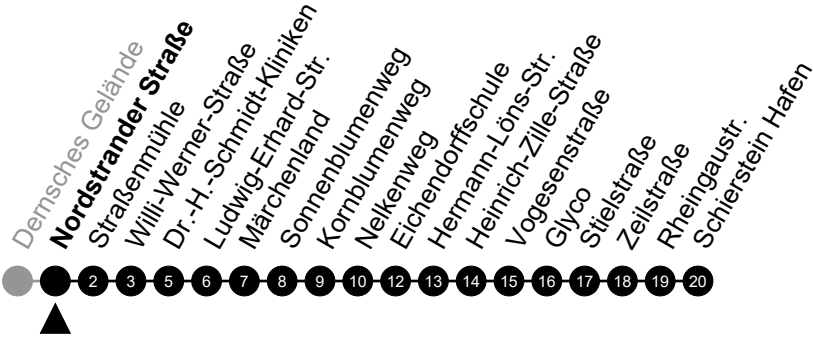

N12 Nordstrander Straße

Richtung: Schierstein

🕒	Montag - Freitag	Samstag	Sonn-/Feiertag	🕒
22	-	-	-	22
23	-	-	-	23
0	44	44	44	0
1	-	-	-	1
2	14⁵	14	-	2
3	44⁵	44	-	3
4	-	-	-	4
5	-	-	-	5

Am 24. und 31.12 Verkehr wie am Samstag.
Zusätzliches Fahrtenangebot in den Nächten vor Feiertagen und während Festlichkeiten.
Fahrpläne unter www.eswe-verkehr.de oder in der RMV-Auskunft abrufbar.

5 = nur freitags