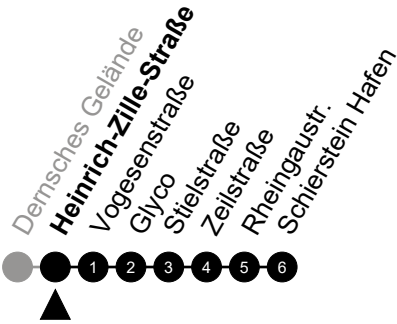

N12 Heinrich-Zille-Straße

Richtung: Schierstein

🕒	Montag - Freitag	Samstag	Sonn-/Feiertag	🕒
22	-	-	-	22
23	-	-	-	23
0	58	58	58	0
1	-	-	-	1
2	28⁵	28	-	2
3	58⁵	58	-	3
4	-	-	-	4
5	-	-	-	5

Am 24. und 31.12 Verkehr wie am Samstag.
Zusätzliches Fahrtenangebot in den Nächten vor Feiertagen und während Festlichkeiten.
Fahrpläne unter www.eswe-verkehr.de oder in der RMV-Auskunft abrufbar.

5 = nur freitags