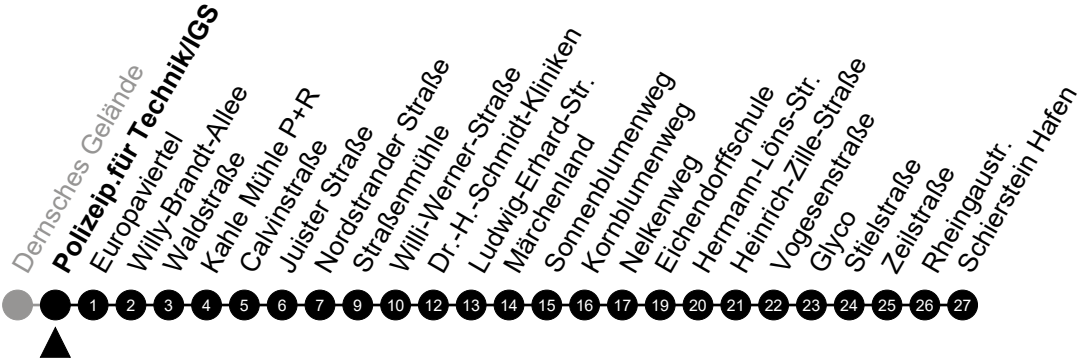

N12 Polizeip.für Technik/IGS

Richtung: Schierstein

🕒	Montag - Freitag	Samstag	Sonn-/Feiertag	🕒
22	-	-	-	22
23	-	-	-	23
0	37	37	37	0
1	-	-	-	1
2	07⁵	07	-	2
3	37⁵	37	-	3
4	-	-	-	4
5	-	-	-	5

Am 24. und 31.12 Verkehr wie am Samstag.
Zusätzliches Fahrtenangebot in den Nächten vor Feiertagen und während Festlichkeiten.
Fahrpläne unter www.eswe-verkehr.de oder in der RMV-Auskunft abrufbar.

5 = nur freitags