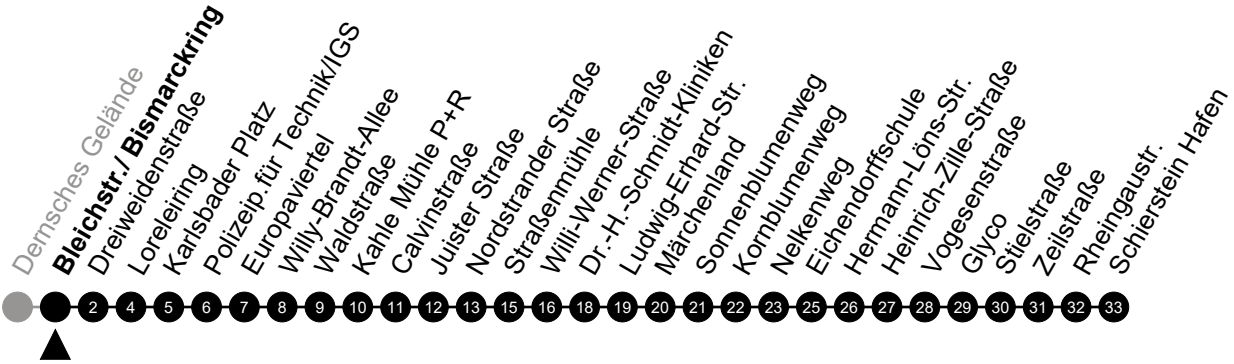

N12 Bleichstr./ Bismarckring

Richtung: Schierstein

🕒	Montag - Freitag	Samstag	Sonn-/Feiertag	🕒
22	-	-	-	22
23	-	-	-	23
0	31	31	31	0
1	-	-	-	1
2	01⁵	01	-	2
3	31⁵	31	-	3
4	-	-	-	4
5	-	-	-	5

Am 24. und 31.12 Verkehr wie am Samstag.
Zusätzliches Fahrtenangebot in den Nächten vor Feiertagen und während Festlichkeiten.
Fahrpläne unter www.eswe-verkehr.de oder in der RMV-Auskunft abrufbar.

5 = nur freitags