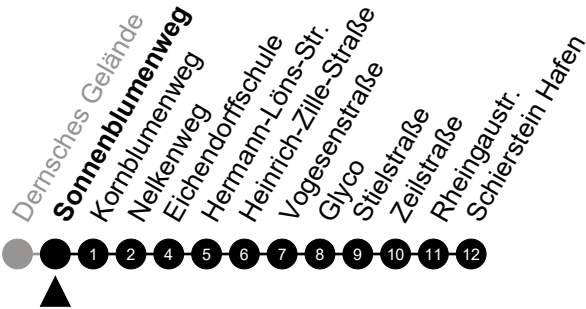

N12 Sonnenblumenweg

Richtung: Schierstein

🕒	Montag - Freitag	Samstag	Sonn-/Feiertag	🕒
22	-	-	-	22
23	-	-	-	23
0	52	52	52	0
1	-	-	-	1
2	22⁵	22	-	2
3	52⁵	52	-	3
4	-	-	-	4
5	-	-	-	5

Am 24. und 31.12 Verkehr wie am Samstag.
Zusätzliches Fahrtenangebot in den Nächten vor Feiertagen und während Festlichkeiten.
Fahrpläne unter www.eswe-verkehr.de oder in der RMV-Auskunft abrufbar.

5 = nur freitags