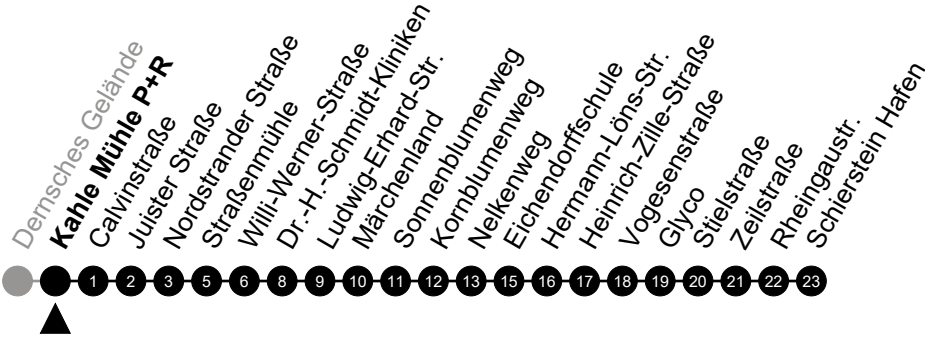

N12 Kahle Mühle P+R

Richtung: Schierstein

🕒	Montag - Freitag	Samstag	Sonn-/Feiertag	🕒
22	-	-	-	22
23	-	-	-	23
0	41	41	41	0
1	-	-	-	1
2	11⁵	11	-	2
3	41⁵	41	-	3
4	-	-	-	4
5	-	-	-	5

Am 24. und 31.12 Verkehr wie am Samstag.
Zusätzliches Fahrtenangebot in den Nächten vor Feiertagen und während Festlichkeiten.
Fahrpläne unter www.eswe-verkehr.de oder in der RMV-Auskunft abrufbar.

5 = nur freitags