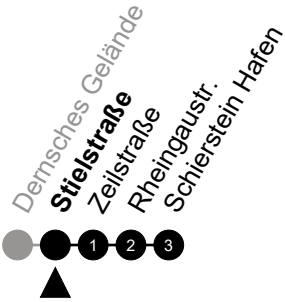

N12 Stielstraße

Richtung: Schierstein

🕒	Montag - Freitag	Samstag	Sonn-/Feiertag	🕒
22	-	-	-	22
23	-	-	-	23
0	-	-	-	0
1	01	01	01	1
2	31⁵	31	-	2
3	-	-	-	3
4	01⁵	01	-	4
5	-	-	-	5

Am 24. und 31.12 Verkehr wie am Samstag.
Zusätzliches Fahrtenangebot in den Nächten vor Feiertagen und während Festlichkeiten.
Fahrpläne unter www.eswe-verkehr.de oder in der RMV-Auskunft abrufbar.

5 = nur freitags