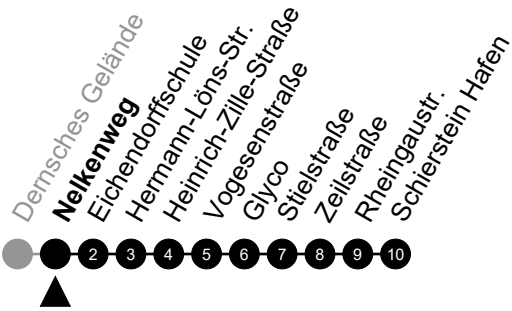

N12 Nelkenweg

Richtung: Schierstein

🕒	Montag - Freitag	Samstag	Sonn-/Feiertag	🕒
22	-	-	-	22
23	-	-	-	23
0	54	54	54	0
1	-	-	-	1
2	24⁵	24	-	2
3	54⁵	54	-	3
4	-	-	-	4
5	-	-	-	5

Am 24. und 31.12 Verkehr wie am Samstag.
Zusätzliches Fahrtenangebot in den Nächten vor Feiertagen und während Festlichkeiten.
Fahrpläne unter www.eswe-verkehr.de oder in der RMV-Auskunft abrufbar.

5 = nur freitags