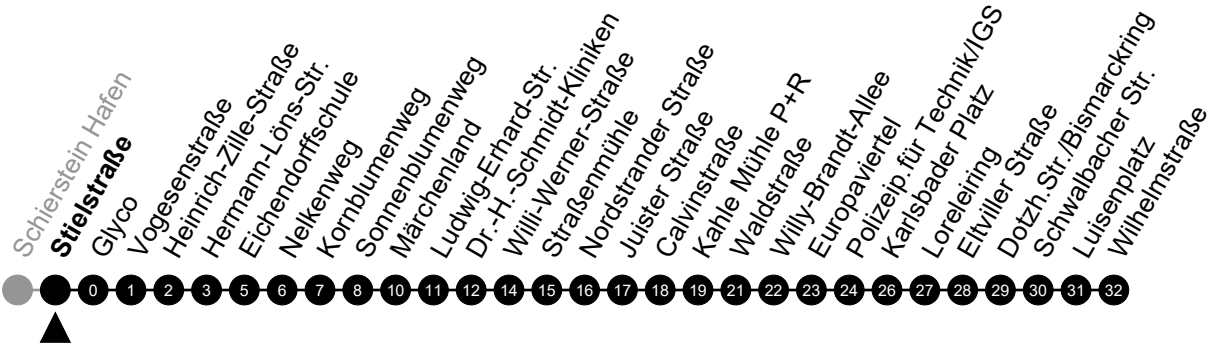

N12 Stielstraße

Richtung: Wiesbaden Innenstadt

🕒	Montag - Freitag	Samstag	Sonn-/Feiertag	🕒
22	-	-	-	22
23	-	-	-	23
0	-	-	-	0
1	20	20	20	1
2	50⁵	50	-	2
3	-	-	-	3
4	20^{5A}	20_A	-	4
5	-	-	-	5

Am 24. und 31.12 Verkehr wie am Samstag.
Zusätzliches Fahrtenangebot in den Nächten vor Feiertagen und während Festlichkeiten.
Fahrpläne unter www.eswe-verkehr.de oder in der RMV-Auskunft abrufbar.

5 = nur freitags

A = fährt bis Luisenplatz