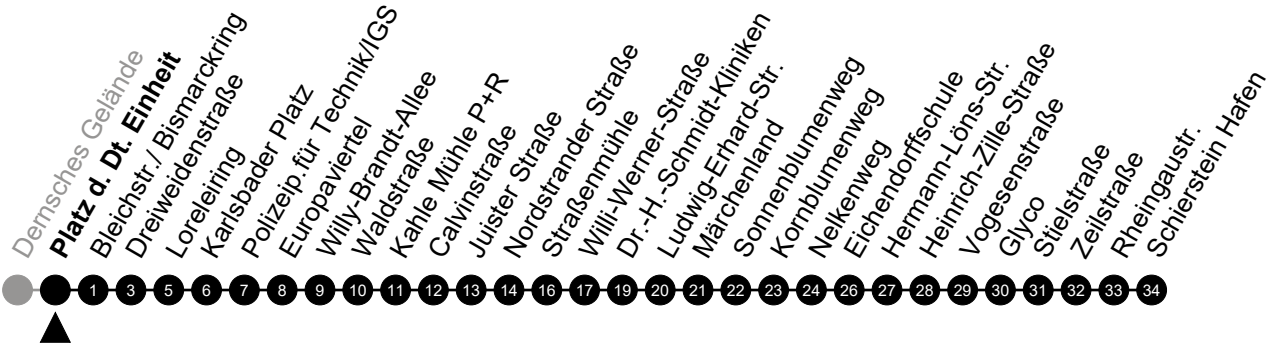

N12 Platz d. Dt. Einheit

Richtung: Schierstein

🕒	Montag - Freitag	Samstag	Sonn-/Feiertag	🕒
22	-	-	-	22
23	-	-	-	23
0	30	30	30	0
1	-	-	-	1
2	00⁵	00	-	2
3	30⁵	30	-	3
4	-	-	-	4
5	-	-	-	5

Am 24. und 31.12 Verkehr wie am Samstag.
Zusätzliches Fahrtenangebot in den Nächten vor Feiertagen und während Festlichkeiten.
Fahrpläne unter www.eswe-verkehr.de oder in der RMV-Auskunft abrufbar.

5 = nur freitags