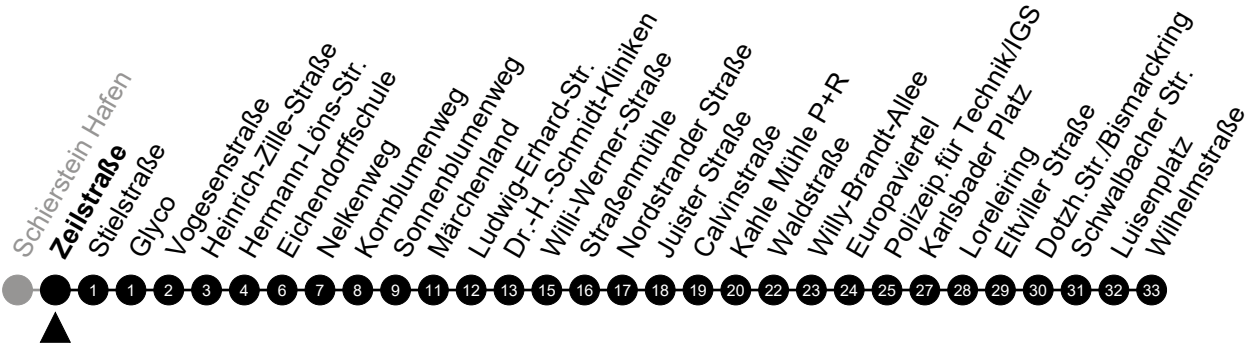

N12 Zeilstraße

Richtung: Wiesbaden Innenstadt

🕒	Montag - Freitag	Samstag	Sonn-/Feiertag	🕒
22	-	-	-	22
23	-	-	-	23
0	-	-	-	0
1	19	19	19	1
2	49⁵	49	-	2
3	-	-	-	3
4	19^{5A}	19_A	-	4
5	-	-	-	5

Am 24. und 31.12 Verkehr wie am Samstag.
Zusätzliches Fahrtenangebot in den Nächten vor Feiertagen und während Festlichkeiten.
Fahrpläne unter www.eswe-verkehr.de oder in der RMV-Auskunft abrufbar.

5 = nur freitags

A = fährt bis Luisenplatz