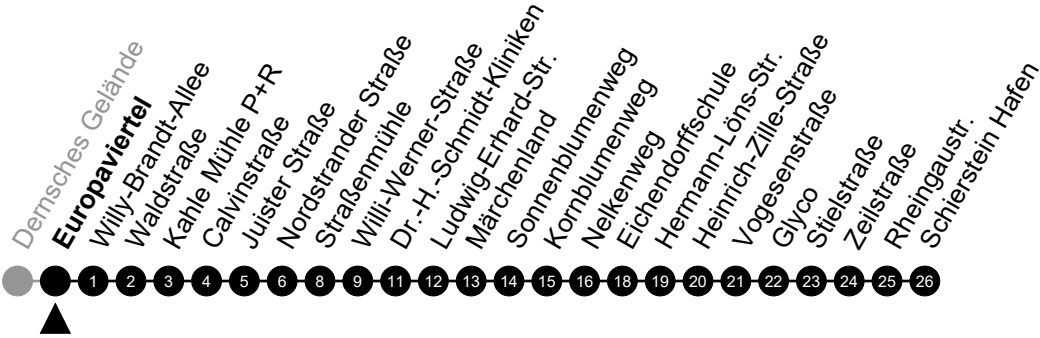

N12 Europaviertel

Richtung: Schierstein

🕒	Montag - Freitag	Samstag	Sonn-/Feiertag	🕒
22	-	-	-	22
23	-	-	-	23
0	38	38	38	0
1	-	-	-	1
2	08⁵	08	-	2
3	38⁵	38	-	3
4	-	-	-	4
5	-	-	-	5

Am 24. und 31.12 Verkehr wie am Samstag.
Zusätzliches Fahrtenangebot in den Nächten vor Feiertagen und während Festlichkeiten.
Fahrpläne unter www.eswe-verkehr.de oder in der RMV-Auskunft abrufbar.

5 = nur freitags