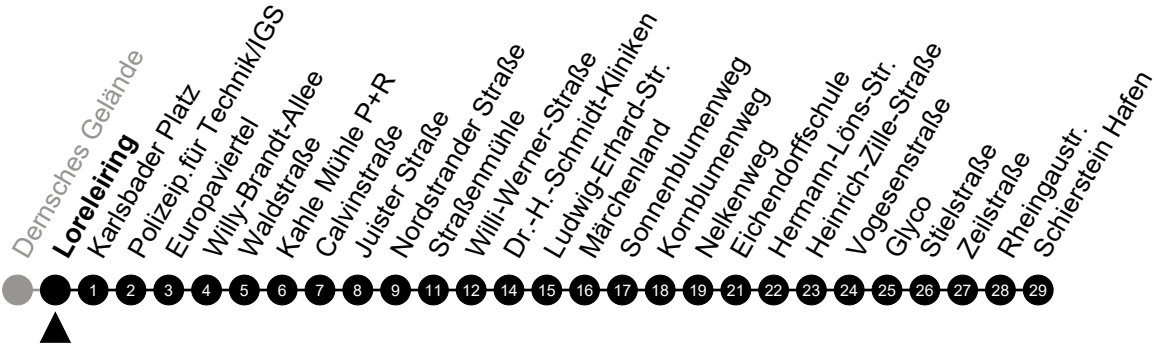

N12 Loreleiring

Richtung: Schierstein

🕒	Montag - Freitag	Samstag	Sonn-/Feiertag	🕒
22	-	-	-	22
23	-	-	-	23
0	35	35	35	0
1	-	-	-	1
2	05⁵	05	-	2
3	35⁵	35	-	3
4	-	-	-	4
5	-	-	-	5

Am 24. und 31.12 Verkehr wie am Samstag.
Zusätzliches Fahrtenangebot in den Nächten vor Feiertagen und während Festlichkeiten.
Fahrpläne unter www.eswe-verkehr.de oder in der RMV-Auskunft abrufbar.

5 = nur freitags