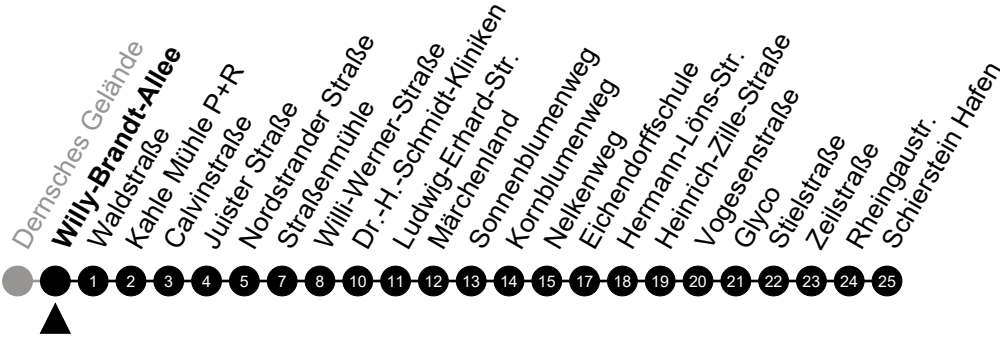

N12 Willy-Brandt-Allee

Richtung: Schierstein

🕒	Montag - Freitag	Samstag	Sonn-/Feiertag	🕒
22	-	-	-	22
23	-	-	-	23
0	39	39	39	0
1	-	-	-	1
2	09⁵	09	-	2
3	39⁵	39	-	3
4	-	-	-	4
5	-	-	-	5

Am 24. und 31.12 Verkehr wie am Samstag.
Zusätzliches Fahrtenangebot in den Nächten vor Feiertagen und während Festlichkeiten.
Fahrpläne unter www.eswe-verkehr.de oder in der RMV-Auskunft abrufbar.

5 = nur freitags