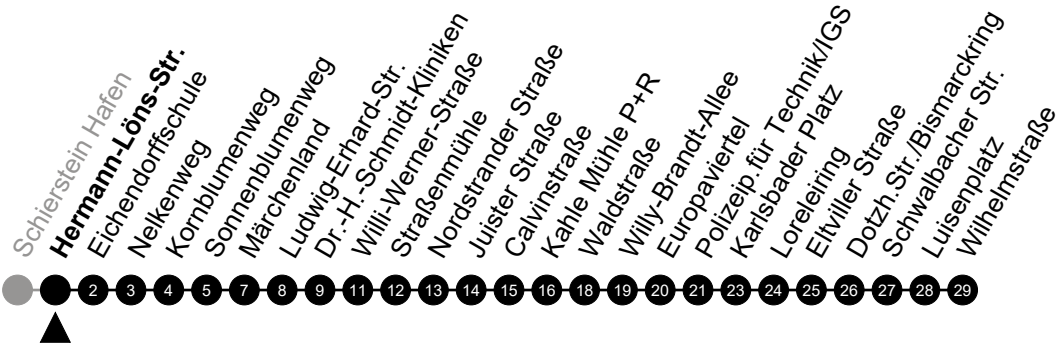

N12 Hermann-Löns-Str.

Richtung: Wiesbaden Innenstadt

🕒	Montag - Freitag	Samstag	Sonn-/Feiertag	🕒
22	-	-	-	22
23	-	-	-	23
0	-	-	-	0
1	23	23	23	1
2	53⁵	53	-	2
3	-	-	-	3
4	23^{5A}	23_A	-	4
5	-	-	-	5

Am 24. und 31.12 Verkehr wie am Samstag.
Zusätzliches Fahrtenangebot in den Nächten vor Feiertagen und während Festlichkeiten.
Fahrpläne unter www.eswe-verkehr.de oder in der RMV-Auskunft abrufbar.

5 = nur freitags

A = fährt bis Luisenplatz