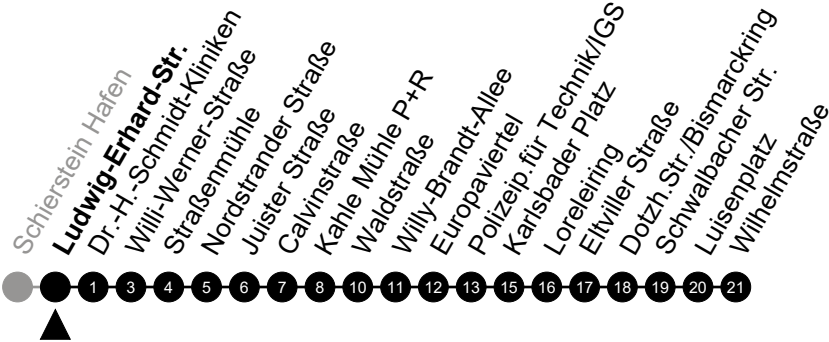

N12 Ludwig-Erhard-Str.

Richtung: Wiesbaden Innenstadt

🕒	Montag - Freitag	Samstag	Sonn-/Feiertag	🕒
22	-	-	-	22
23	-	-	-	23
0	-	-	-	0
1	31	31	31	1
2	-	-	-	2
3	01⁵	01	-	3
4	31⁵_A	31_A	-	4
5	-	-	-	5

Am 24. und 31.12 Verkehr wie am Samstag.
Zusätzliches Fahrtenangebot in den Nächten vor Feiertagen und während Festlichkeiten.
Fahrpläne unter www.eswe-verkehr.de oder in der RMV-Auskunft abrufbar.

5 = nur freitags

A = fährt bis Luisenplatz