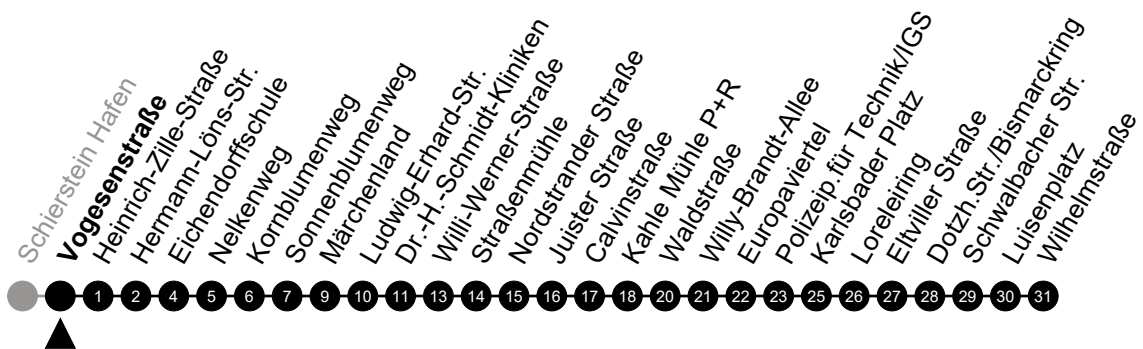

N12 Vogesenstraße

Richtung: Wiesbaden Innenstadt

🕒	Montag - Freitag	Samstag	Sonn-/Feiertag	🕒
22	-	-	-	22
23	-	-	-	23
0	-	-	-	0
1	21	21	21	1
2	51⁵	51	-	2
3	-	-	-	3
4	21⁵_A	21_A	-	4
5	-	-	-	5

Am 24. und 31.12 Verkehr wie am Samstag.
Zusätzliches Fahrtenangebot in den Nächten vor Feiertagen und während Festlichkeiten.
Fahrpläne unter www.eswe-verkehr.de oder in der RMV-Auskunft abrufbar.

5 = nur freitags

A = fährt bis Luisenplatz