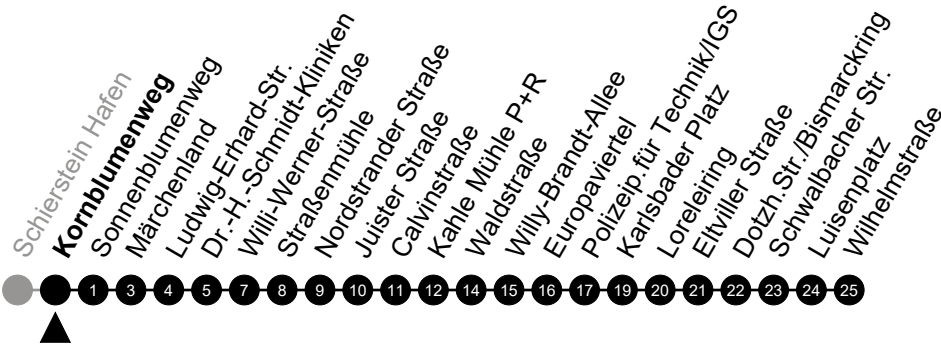

N12 Kornblumenweg

Richtung: Wiesbaden Innenstadt

🕒	Montag - Freitag	Samstag	Sonn-/Feiertag	🕒
22	-	-	-	22
23	-	-	-	23
0	-	-	-	0
1	27	27	27	1
2	57⁵	57	-	2
3	-	-	-	3
4	27⁵_A	27_A	-	4
5	-	-	-	5

Am 24. und 31.12 Verkehr wie am Samstag.
Zusätzliches Fahrtenangebot in den Nächten vor Feiertagen und während Festlichkeiten.
Fahrpläne unter www.eswe-verkehr.de oder in der RMV-Auskunft abrufbar.

5 = nur freitags

A = fährt bis Luisenplatz