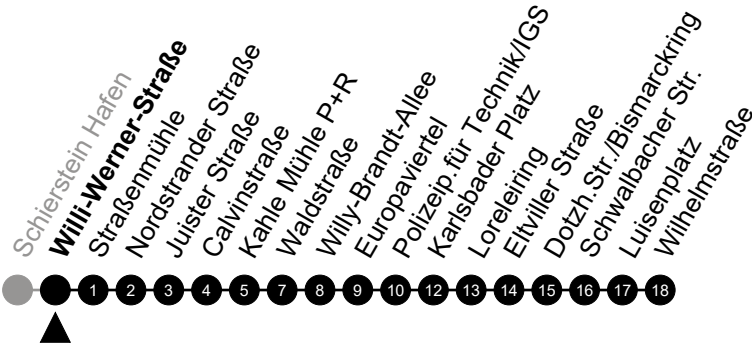

N12 Willi-Werner-Straße

Richtung: Wiesbaden Innenstadt

🕒	Montag - Freitag	Samstag	Sonn-/Feiertag	🕒
22	-	-	-	22
23	-	-	-	23
0	-	-	-	0
1	34	34	34	1
2	-	-	-	2
3	04⁵	04	-	3
4	34⁵_A	34_A	-	4
5	-	-	-	5

Am 24. und 31.12 Verkehr wie am Samstag.
Zusätzliches Fahrtenangebot in den Nächten vor Feiertagen und während Festlichkeiten.
Fahrpläne unter www.eswe-verkehr.de oder in der RMV-Auskunft abrufbar.

5 = nur freitags

A = fährt bis Luisenplatz