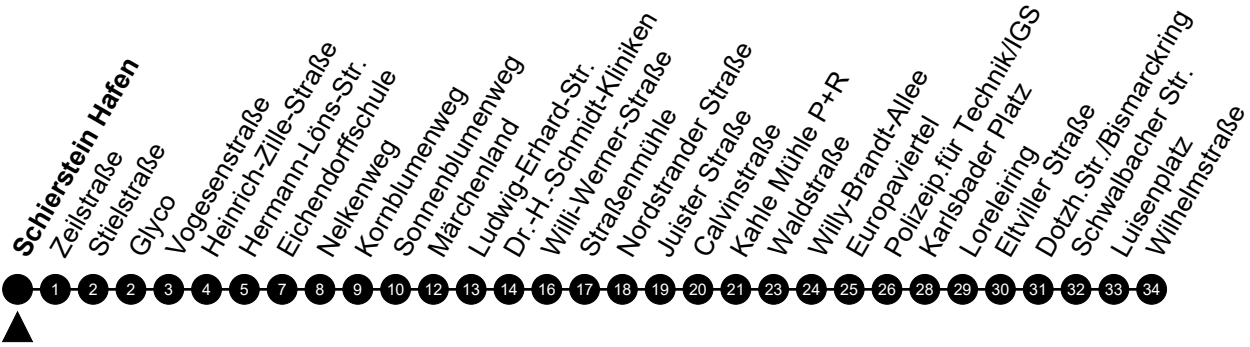

# N12 Schierstein Hafen

Richtung: Wiesbaden Innenstadt

🕒	Montag - Freitag	Samstag	Sonn-/Feiertag	🕒
22	-	-	-	22
23	-	-	-	23
0	-	-	-	0
1	18	18	18	1
2	48 <sup>5</sup>	48	-	2
3	-	-	-	3
4	18 <sup>5</sup> <sub>A</sub>	18 <sub>A</sub>	-	4
5	-	-	-	5