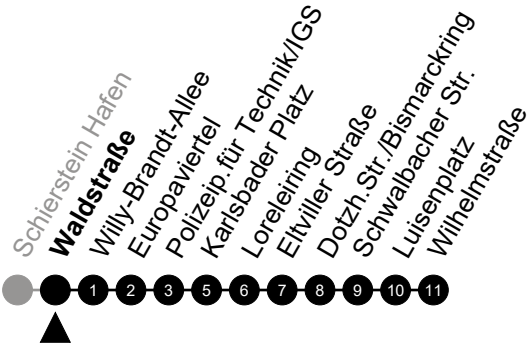

N12 Waldstraße

Richtung: Wiesbaden Innenstadt

🕒	Montag - Freitag	Samstag	Sonn-/Feiertag	🕒
22	-	-	-	22
23	-	-	-	23
0	-	-	-	0
1	41	41	41	1
2	-	-	-	2
3	11⁵	11	-	3
4	41⁵_A	41_A	-	4
5	-	-	-	5

Am 24. und 31.12 Verkehr wie am Samstag.
Zusätzliches Fahrtenangebot in den Nächten vor Feiertagen und während Festlichkeiten.
Fahrpläne unter www.eswe-verkehr.de oder in der RMV-Auskunft abrufbar.

5 = nur freitags

A = fährt bis Luisenplatz