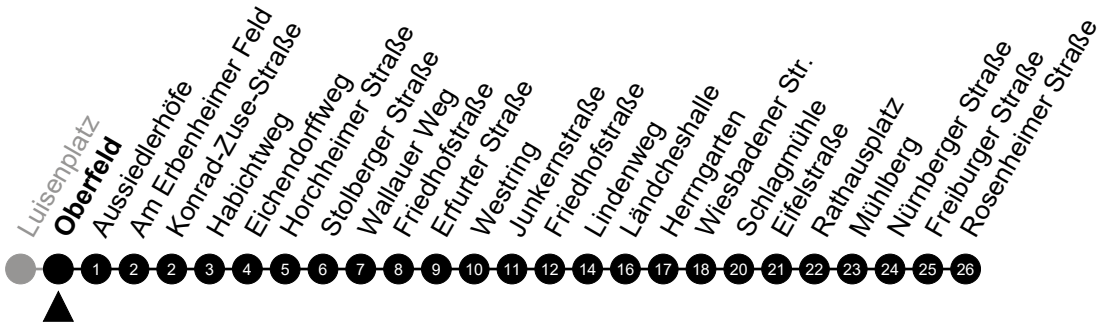

N2 Oberfeld

Richtung: Delkenheim

🕒	Montag - Freitag	Samstag	Sonn-/Feiertag	🕒
22	-	-	-	22
23	-	-	-	23
0	51	51	51	0
1	-	-	-	1
2	21⁵	21	-	2
3	51⁵	51	-	3
4	-	-	-	4
5	-	-	-	5

Am 24. und 31.12 Verkehr wie am Samstag.
Zusätzliches Fahrtenangebot in den Nächten vor Feiertagen und während Festlichkeiten.
Fahrpläne unter www.eswe-verkehr.de oder in der RMV-Auskunft abrufbar.

5 = nur freitags