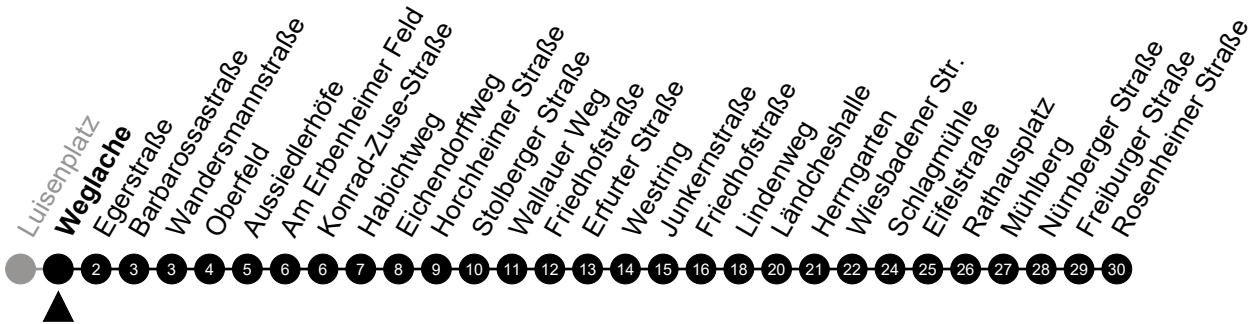

N2

Weglache
Richtung: Delkenheim

🕒	Montag - Freitag	Samstag	Sonn-/Feiertag	🕒
22	-	-	-	22
23	-	-	-	23
0	47	47	47	0
1	-	-	-	1
2	17⁵	17	-	2
3	47⁵	47	-	3
4	-	-	-	4
5	-	-	-	5

Am 24. und 31.12 Verkehr wie am Samstag.
Zusätzliches Fahrtenangebot in den Nächten vor Feiertagen und während Festlichkeiten.
Fahrpläne unter www.eswe-verkehr.de oder in der RMV-Auskunft abrufbar.

5 = nur freitags