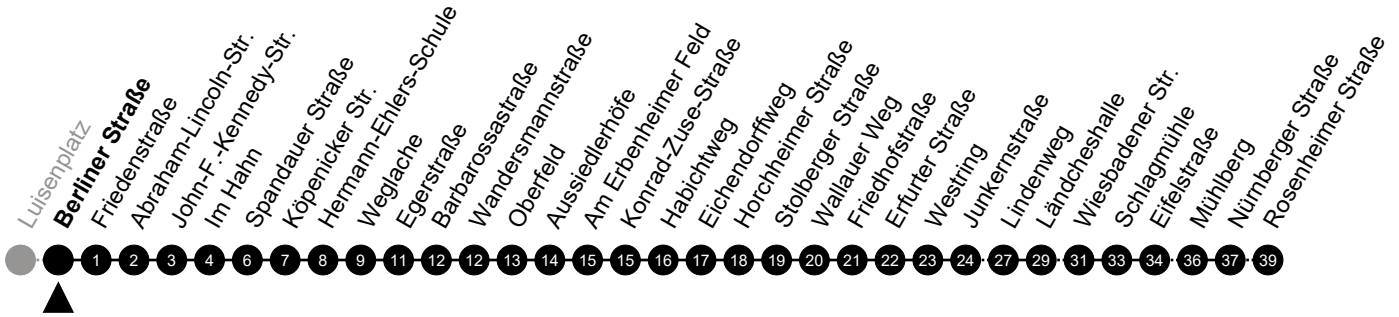

N2 Berliner Straße

Richtung: Delkenheim

🕒	Montag - Freitag	Samstag	Sonn-/Feiertag	🕒
22	-	-	-	22
23	-	-	-	23
0	38	38	38	0
1	-	-	-	1
2	08⁵	08	-	2
3	38⁵	38	-	3
4	-	-	-	4
5	-	-	-	5

Am 24. und 31.12 Verkehr wie am Samstag.
Zusätzliches Fahrtenangebot in den Nächten vor Feiertagen und während Festlichkeiten.
Fahrpläne unter www.eswe-verkehr.de oder in der RMV-Auskunft abrufbar.

5 = nur freitags