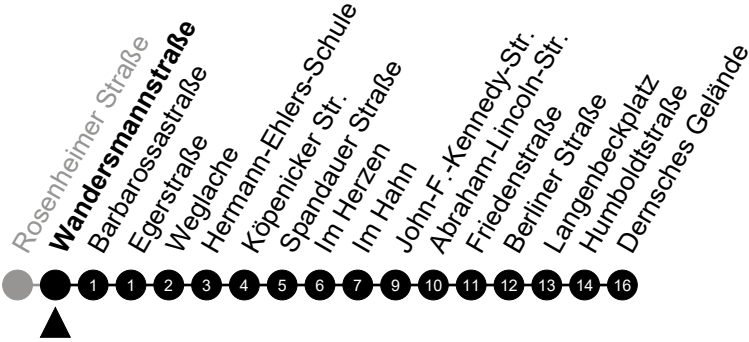

N2

Wandersmannstraße

Richtung: Wiesbaden Innenstadt

🕒	Montag - Freitag	Samstag	Sonn-/Feiertag	🕒
22	-	-	-	22
23	-	-	-	23
0	-	-	-	0
1	39	39	39	1
2	-	-	-	2
3	09⁵	09	-	3
4	39⁵	39	-	4
5	-	-	-	5

Am 24. und 31.12 Verkehr wie am Samstag.
Zusätzliches Fahrtenangebot in den Nächten vor Feiertagen und während Festlichkeiten.
Fahrpläne unter www.eswe-verkehr.de oder in der RMV-Auskunft abrufbar.

5 = nur freitags