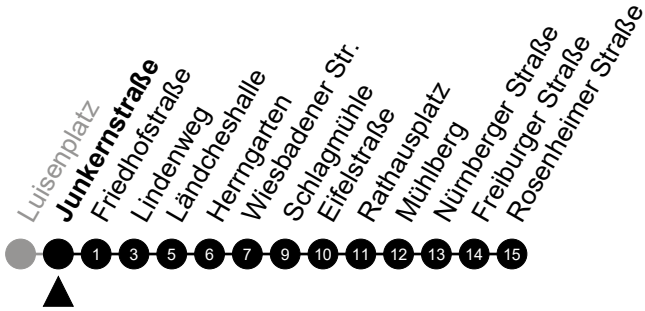

N2 Junkernstraße

Richtung: Delkenheim

🕒	Montag - Freitag	Samstag	Sonn-/Feiertag	🕒
22	-	-	-	22
23	-	-	-	23
0	-	-	-	0
1	02	02	02	1
2	32⁵	32	-	2
3	-	-	-	3
4	02⁵	02	-	4
5	-	-	-	5

Am 24. und 31.12 Verkehr wie am Samstag.
Zusätzliches Fahrtenangebot in den Nächten vor Feiertagen und während Festlichkeiten.
Fahrpläne unter www.eswe-verkehr.de oder in der RMV-Auskunft abrufbar.

5 = nur freitags