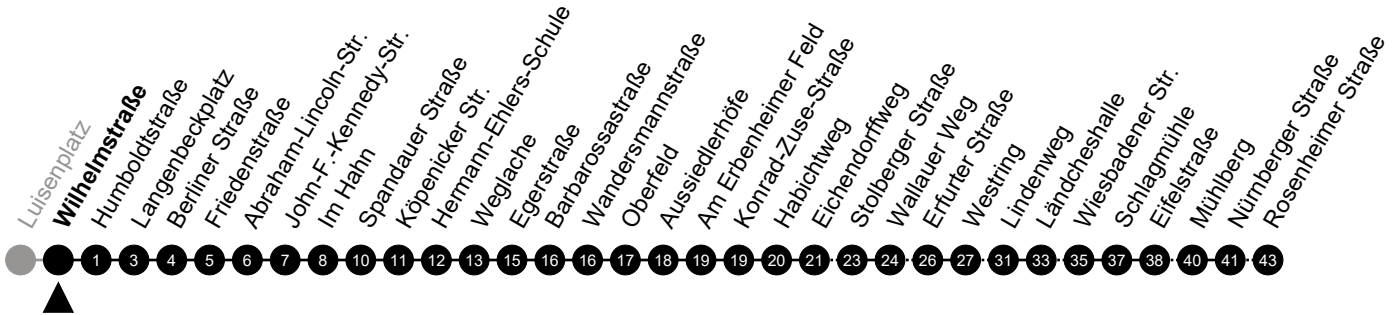

N2 Wilhelmstraße

Richtung: Delkenheim

🕒	Montag - Freitag	Samstag	Sonn-/Feiertag	🕒
22	-	-	-	22
23	-	-	-	23
0	34	34	34	0
1	-	-	-	1
2	04⁵	04	-	2
3	34⁵	34	-	3
4	-	-	-	4
5	-	-	-	5

Am 24. und 31.12 Verkehr wie am Samstag.
Zusätzliches Fahrtenangebot in den Nächten vor Feiertagen und während Festlichkeiten.
Fahrpläne unter www.eswe-verkehr.de oder in der RMV-Auskunft abrufbar.

5 = nur freitags