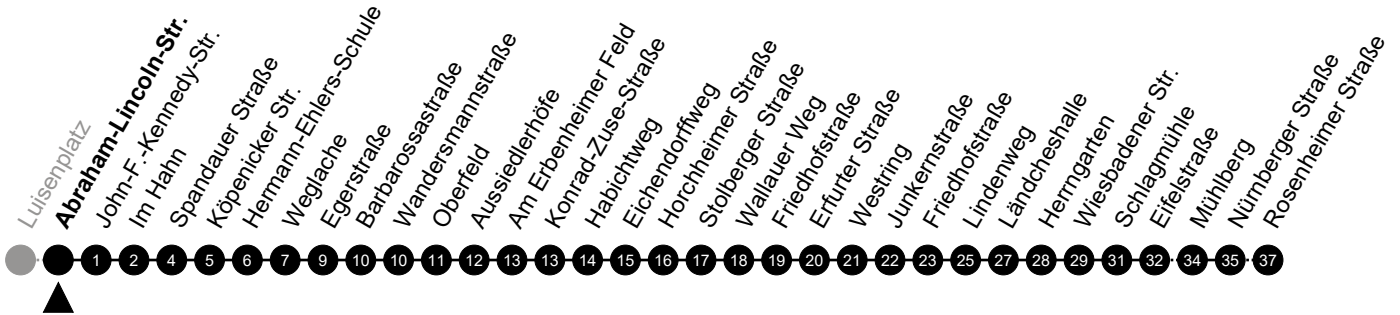

N2 Abraham-Lincoln-Str.

Richtung: Delkenheim

🕒	Montag - Freitag	Samstag	Sonn-/Feiertag	🕒
22	-	-	-	22
23	-	-	-	23
0	40	40	40	0
1	-	-	-	1
2	10⁵	10	-	2
3	40⁵	40	-	3
4	-	-	-	4
5	-	-	-	5

Am 24. und 31.12 Verkehr wie am Samstag.
Zusätzliches Fahrtenangebot in den Nächten vor Feiertagen und während Festlichkeiten.
Fahrpläne unter www.eswe-verkehr.de oder in der RMV-Auskunft abrufbar.

5 = nur freitags