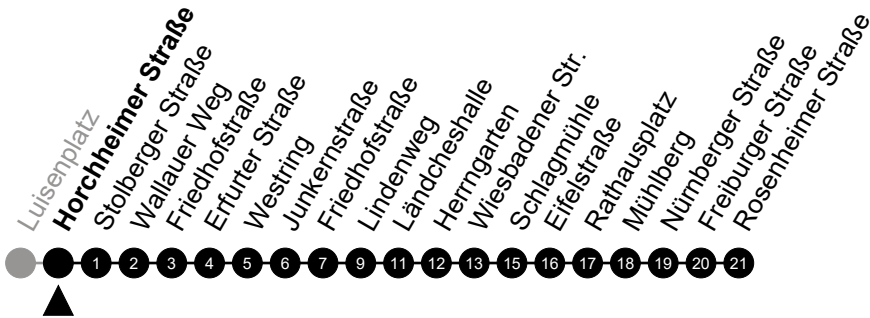

N2 Horchheimer Straße

Richtung: Delkenheim

🕒	Montag - Freitag	Samstag	Sonn-/Feiertag	🕒
22	-	-	-	22
23	-	-	-	23
0	56	56	56	0
1	-	-	-	1
2	26⁵	26	-	2
3	56⁵	56	-	3
4	-	-	-	4
5	-	-	-	5

Am 24. und 31.12 Verkehr wie am Samstag.
Zusätzliches Fahrtenangebot in den Nächten vor Feiertagen und während Festlichkeiten.
Fahrpläne unter www.eswe-verkehr.de oder in der RMV-Auskunft abrufbar.

5 = nur freitags