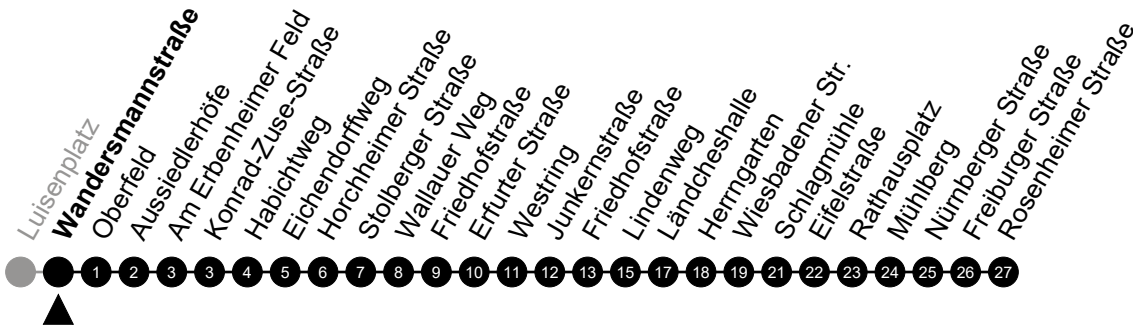

N2 Wandersmannstraße

Richtung: Delkenheim

🕒	Montag - Freitag	Samstag	Sonn-/Feiertag	🕒
22	-	-	-	22
23	-	-	-	23
0	50	50	50	0
1	-	-	-	1
2	20⁵	20	-	2
3	50⁵	50	-	3
4	-	-	-	4
5	-	-	-	5

Am 24. und 31.12 Verkehr wie am Samstag.
Zusätzliches Fahrtenangebot in den Nächten vor Feiertagen und während Festlichkeiten.
Fahrpläne unter www.eswe-verkehr.de oder in der RMV-Auskunft abrufbar.

5 = nur freitags