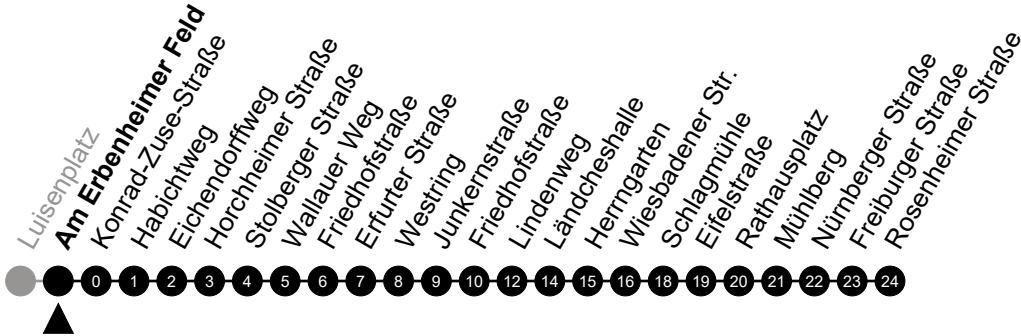

N2 Am Erbenheimer Feld

Richtung: Delkenheim

🕒	Montag - Freitag	Samstag	Sonn-/Feiertag	🕒
22	-	-	-	22
23	-	-	-	23
0	53	53	53	0
1	-	-	-	1
2	23⁵	23	-	2
3	53⁵	53	-	3
4	-	-	-	4
5	-	-	-	5

Am 24. und 31.12 Verkehr wie am Samstag.
Zusätzliches Fahrtenangebot in den Nächten vor Feiertagen und während Festlichkeiten.
Fahrpläne unter www.eswe-verkehr.de oder in der RMV-Auskunft abrufbar.

5 = nur freitags