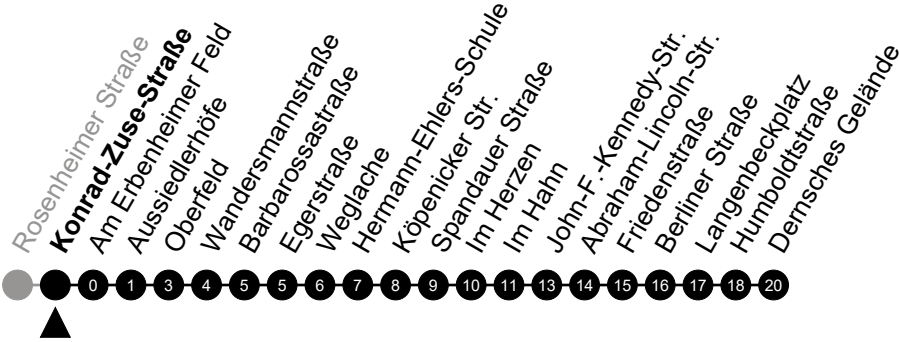

N2

Konrad-Zuse-Straße

Richtung: Wiesbaden Innenstadt

🕒	Montag - Freitag	Samstag	Sonn-/Feiertag	🕒
22	-	-	-	22
23	-	-	-	23
0	-	-	-	0
1	35	35	35	1
2	-	-	-	2
3	05⁵	05	-	3
4	35⁵	35	-	4
5	-	-	-	5

Am 24. und 31.12 Verkehr wie am Samstag.
Zusätzliches Fahrtenangebot in den Nächten vor Feiertagen und während Festlichkeiten.
Fahrpläne unter www.eswe-verkehr.de oder in der RMV-Auskunft abrufbar.

5 = nur freitags