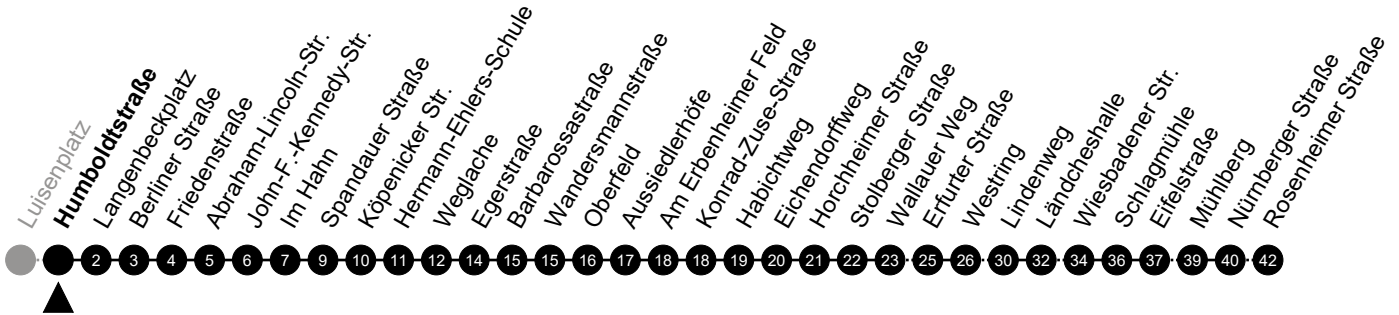

N2 Humboldtstraße

Richtung: Delkenheim

🕒	Montag - Freitag	Samstag	Sonn-/Feiertag	🕒
22	-	-	-	22
23	-	-	-	23
0	35	35	35	0
1	-	-	-	1
2	05⁵	05	-	2
3	35⁵	35	-	3
4	-	-	-	4
5	-	-	-	5

Am 24. und 31.12 Verkehr wie am Samstag.
Zusätzliches Fahrtenangebot in den Nächten vor Feiertagen und während Festlichkeiten.
Fahrpläne unter www.eswe-verkehr.de oder in der RMV-Auskunft abrufbar.

5 = nur freitags