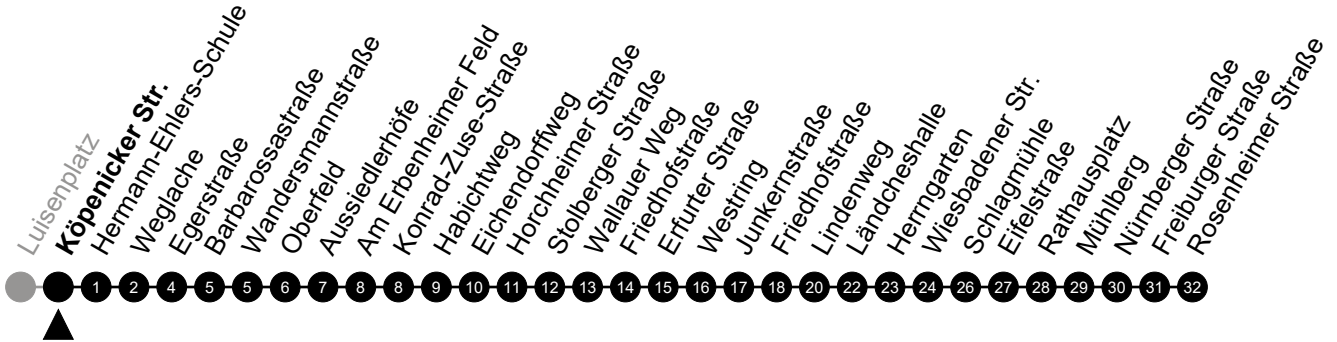

N2 Köpenicker Str.

Richtung: Delkenheim

🕒	Montag - Freitag	Samstag	Sonn-/Feiertag	🕒
22	-	-	-	22
23	-	-	-	23
0	45	45	45	0
1	-	-	-	1
2	15⁵	15	-	2
3	45⁵	45	-	3
4	-	-	-	4
5	-	-	-	5

Am 24. und 31.12 Verkehr wie am Samstag.
Zusätzliches Fahrtenangebot in den Nächten vor Feiertagen und während Festlichkeiten.
Fahrpläne unter www.eswe-verkehr.de oder in der RMV-Auskunft abrufbar.

5 = nur freitags