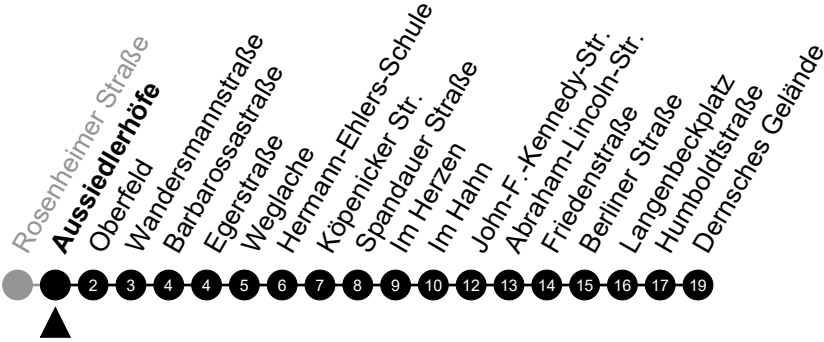

N2

Aussiedlerhöfe

Richtung: Wiesbaden Innenstadt

🕒	Montag - Freitag	Samstag	Sonn-/Feiertag	🕒
22	-	-	-	22
23	-	-	-	23
0	-	-	-	0
1	36	36	36	1
2	-	-	-	2
3	06⁵	06	-	3
4	36⁵	36	-	4
5	-	-	-	5

Am 24. und 31.12 Verkehr wie am Samstag.
Zusätzliches Fahrtenangebot in den Nächten vor Feiertagen und während Festlichkeiten.
Fahrpläne unter www.eswe-verkehr.de oder in der RMV-Auskunft abrufbar.

5 = nur freitags