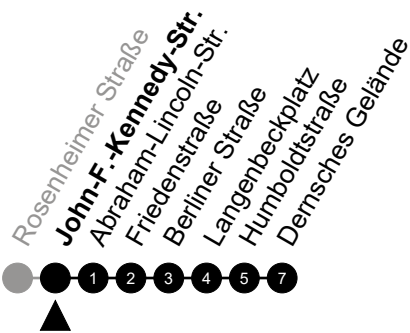

N2

John-F.-Kennedy-Str.

Richtung: Wiesbaden Innenstadt

🕒	Montag - Freitag	Samstag	Sonn-/Feiertag	🕒
22	-	-	-	22
23	-	-	-	23
0	-	-	-	0
1	48	48	48	1
2	-	-	-	2
3	18⁵	18	-	3
4	48⁵	48	-	4
5	-	-	-	5

Am 24. und 31.12 Verkehr wie am Samstag.
Zusätzliches Fahrtenangebot in den Nächten vor Feiertagen und während Festlichkeiten.
Fahrpläne unter www.eswe-verkehr.de oder in der RMV-Auskunft abrufbar.

5 = nur freitags