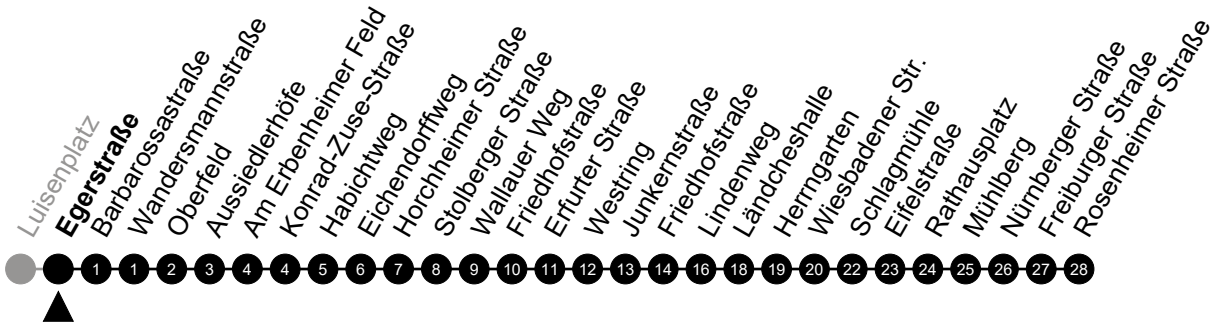

N2 Egerstraße

Richtung: Delkenheim

🕒	Montag - Freitag	Samstag	Sonn-/Feiertag	🕒
22	-	-	-	22
23	-	-	-	23
0	49	49	49	0
1	-	-	-	1
2	19⁵	19	-	2
3	49⁵	49	-	3
4	-	-	-	4
5	-	-	-	5

Am 24. und 31.12 Verkehr wie am Samstag.
Zusätzliches Fahrtenangebot in den Nächten vor Feiertagen und während Festlichkeiten.
Fahrpläne unter www.eswe-verkehr.de oder in der RMV-Auskunft abrufbar.

5 = nur freitags