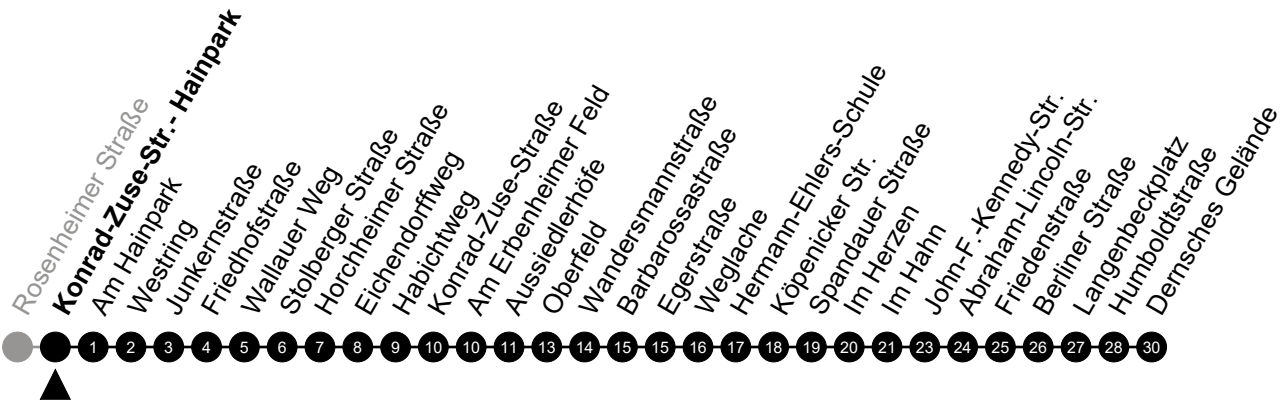

N2

Konrad-Zuse-Str.- Hainpark

Richtung: Wiesbaden Innenstadt

🕒	Montag - Freitag	Samstag	Sonn-/Feiertag	🕒
22	-	-	-	22
23	-	-	-	23
0	-	-	-	0
1	25	25	25	1
2	55⁵	55	-	2
3	-	-	-	3
4	25⁵	25	-	4
5	-	-	-	5

Am 24. und 31.12 Verkehr wie am Samstag.
Zusätzliches Fahrtenangebot in den Nächten vor Feiertagen und während Festlichkeiten.
Fahrpläne unter www.eswe-verkehr.de oder in der RMV-Auskunft abrufbar.

5 = nur freitags