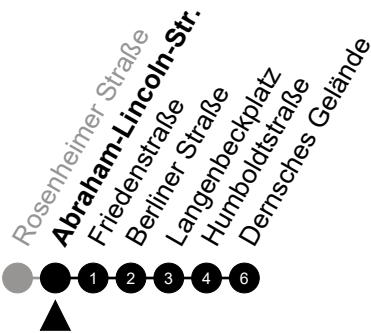

N2

Abraham-Lincoln-Str.

Richtung: Wiesbaden Innenstadt

🕒	Montag - Freitag	Samstag	Sonn-/Feiertag	🕒
22	-	-	-	22
23	-	-	-	23
0	-	-	-	0
1	49	49	49	1
2	-	-	-	2
3	19⁵	19	-	3
4	49⁵	49	-	4
5	-	-	-	5

Am 24. und 31.12 Verkehr wie am Samstag.
Zusätzliches Fahrtenangebot in den Nächten vor Feiertagen und während Festlichkeiten.
Fahrpläne unter www.eswe-verkehr.de oder in der RMV-Auskunft abrufbar.

5 = nur freitags