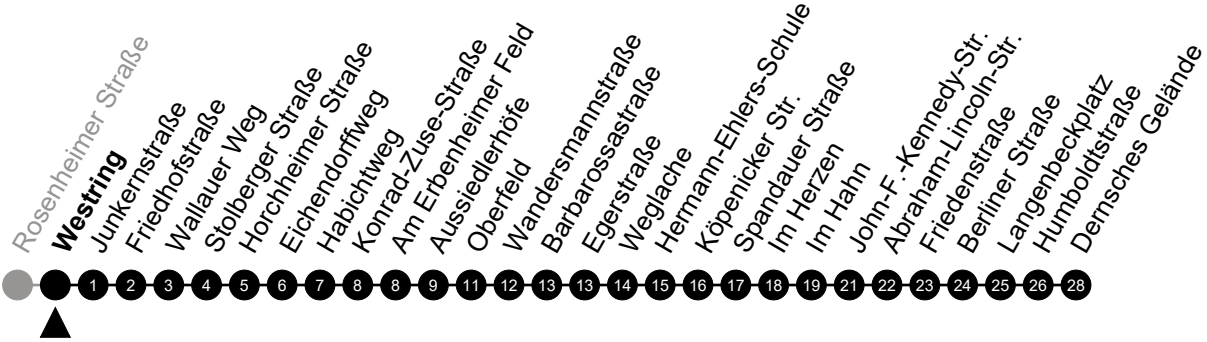

N2

Westring

Richtung: Wiesbaden Innenstadt

🕒	Montag - Freitag	Samstag	Sonn-/Feiertag	🕒
22	-	-	-	22
23	-	-	-	23
0	-	-	-	0
1	27	27	27	1
2	57⁵	57	-	2
3	-	-	-	3
4	27⁵	27	-	4
5	-	-	-	5

Am 24. und 31.12 Verkehr wie am Samstag.
Zusätzliches Fahrtenangebot in den Nächten vor Feiertagen und während Festlichkeiten.
Fahrpläne unter www.eswe-verkehr.de oder in der RMV-Auskunft abrufbar.

5 = nur freitags