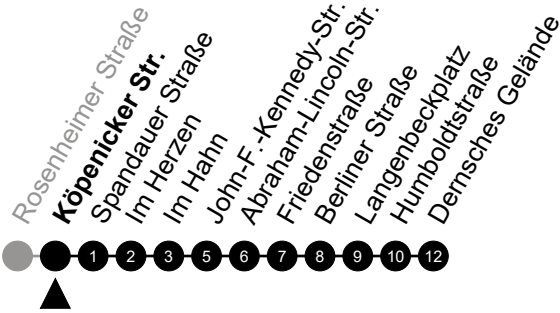

N2

Köpenicker Str.

Richtung: Wiesbaden Innenstadt

🕒	Montag - Freitag	Samstag	Sonn-/Feiertag	🕒
22	-	-	-	22
23	-	-	-	23
0	-	-	-	0
1	43	43	43	1
2	-	-	-	2
3	13⁵	13	-	3
4	43⁵	43	-	4
5	-	-	-	5

Am 24. und 31.12 Verkehr wie am Samstag.
Zusätzliches Fahrtenangebot in den Nächten vor Feiertagen und während Festlichkeiten.
Fahrpläne unter www.eswe-verkehr.de oder in der RMV-Auskunft abrufbar.

5 = nur freitags