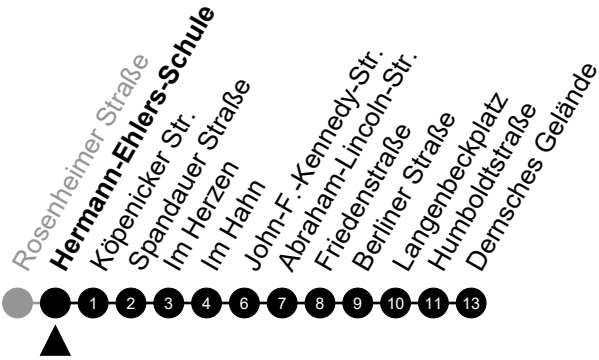

N2

Hermann-Ehlers-Schule

Richtung: Wiesbaden Innenstadt

🕒	Montag - Freitag	Samstag	Sonn-/Feiertag	🕒
22	-	-	-	22
23	-	-	-	23
0	-	-	-	0
1	42	42	42	1
2	-	-	-	2
3	12⁵	12	-	3
4	42⁵	42	-	4
5	-	-	-	5

Am 24. und 31.12 Verkehr wie am Samstag.
Zusätzliches Fahrtenangebot in den Nächten vor Feiertagen und während Festlichkeiten.
Fahrpläne unter www.eswe-verkehr.de oder in der RMV-Auskunft abrufbar.

5 = nur freitags