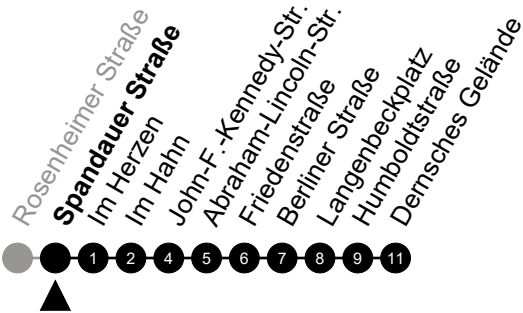

N2

Spandauer Straße

Richtung: Wiesbaden Innenstadt

🕒	Montag - Freitag	Samstag	Sonn-/Feiertag	🕒
22	-	-	-	22
23	-	-	-	23
0	-	-	-	0
1	44	44	44	1
2	-	-	-	2
3	14⁵	14	-	3
4	44⁵	44	-	4
5	-	-	-	5

Am 24. und 31.12 Verkehr wie am Samstag.
Zusätzliches Fahrtenangebot in den Nächten vor Feiertagen und während Festlichkeiten.
Fahrpläne unter www.eswe-verkehr.de oder in der RMV-Auskunft abrufbar.

5 = nur freitags