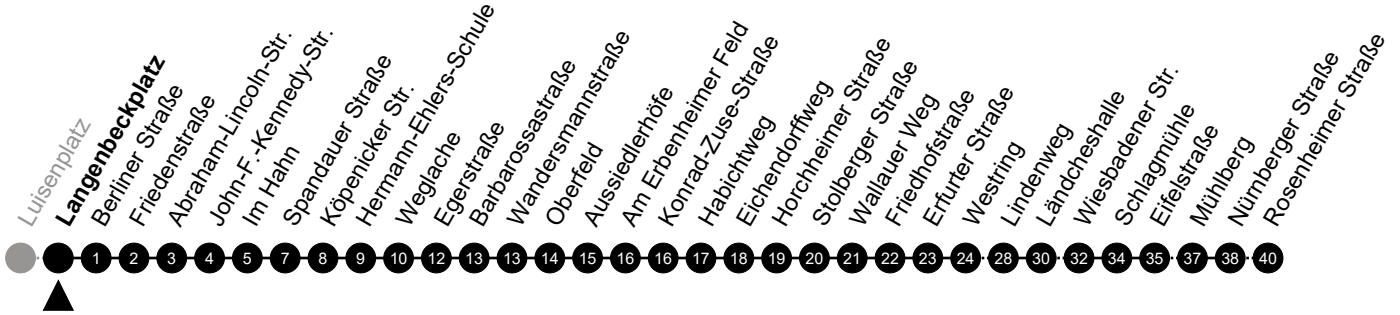

N2

Langenbeckplatz

Richtung: Delkenheim

🕒	Montag - Freitag	Samstag	Sonn-/Feiertag	🕒
22	-	-	-	22
23	-	-	-	23
0	37	37	37	0
1	-	-	-	1
2	07⁵	07	-	2
3	37⁵	37	-	3
4	-	-	-	4
5	-	-	-	5

Am 24. und 31.12 Verkehr wie am Samstag.
Zusätzliches Fahrtenangebot in den Nächten vor Feiertagen und während Festlichkeiten.
Fahrpläne unter www.eswe-verkehr.de oder in der RMV-Auskunft abrufbar.

5 = nur freitags