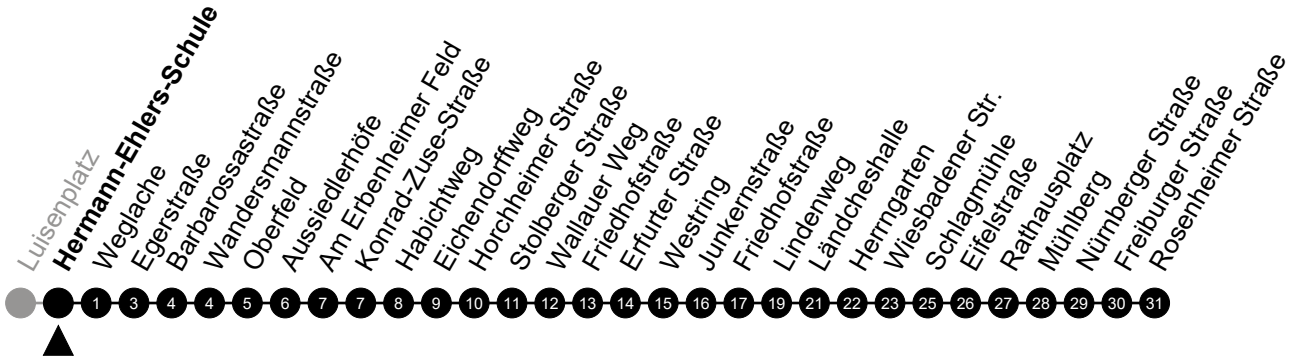

N2 Hermann-Ehlers-Schule

Richtung: Delkenheim

🕒	Montag - Freitag	Samstag	Sonn-/Feiertag	🕒
22	-	-	-	22
23	-	-	-	23
0	46	46	46	0
1	-	-	-	1
2	16⁵	16	-	2
3	46⁵	46	-	3
4	-	-	-	4
5	-	-	-	5

Am 24. und 31.12 Verkehr wie am Samstag.
Zusätzliches Fahrtenangebot in den Nächten vor Feiertagen und während Festlichkeiten.
Fahrpläne unter www.eswe-verkehr.de oder in der RMV-Auskunft abrufbar.

5 = nur freitags