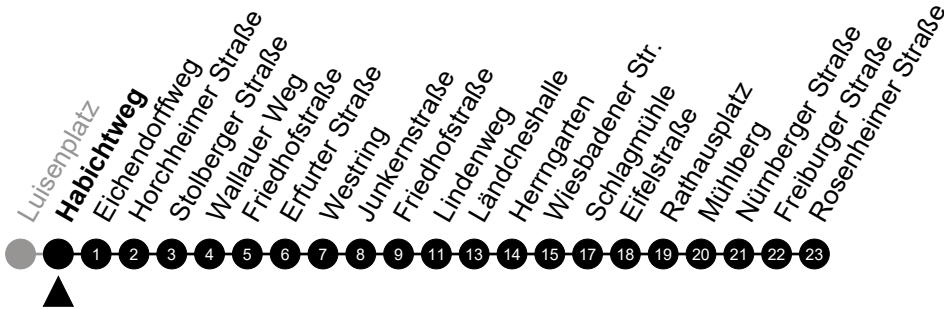

N2

Habichtweg
Richtung: Delkenheim

🕒	Montag - Freitag	Samstag	Sonn-/Feiertag	🕒
22	-	-	-	22
23	-	-	-	23
0	54	54	54	0
1	-	-	-	1
2	24⁵	24	-	2
3	54⁵	54	-	3
4	-	-	-	4
5	-	-	-	5

Am 24. und 31.12 Verkehr wie am Samstag.
Zusätzliches Fahrtenangebot in den Nächten vor Feiertagen und während Festlichkeiten.
Fahrpläne unter www.eswe-verkehr.de oder in der RMV-Auskunft abrufbar.

5 = nur freitags