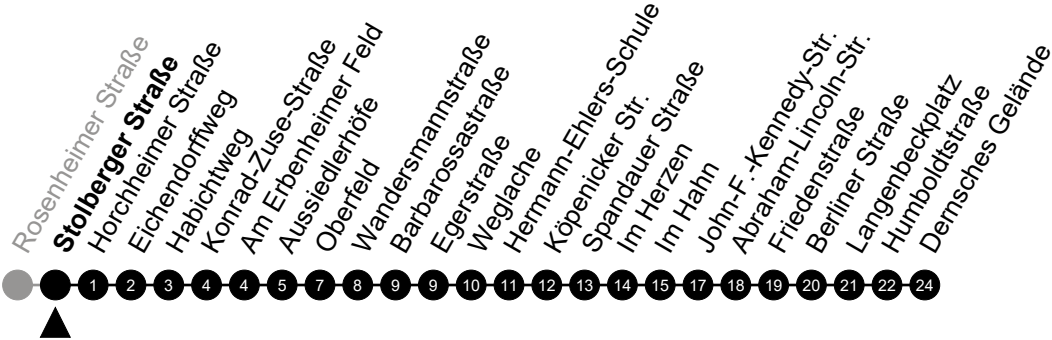

N2

Stolberger Straße

Richtung: Wiesbaden Innenstadt

🕒	Montag - Freitag	Samstag	Sonn-/Feiertag	🕒
22	-	-	-	22
23	-	-	-	23
0	-	-	-	0
1	31	31	31	1
2	-	-	-	2
3	01⁵	01	-	3
4	31⁵	31	-	4
5	-	-	-	5

Am 24. und 31.12 Verkehr wie am Samstag.
Zusätzliches Fahrtenangebot in den Nächten vor Feiertagen und während Festlichkeiten.
Fahrpläne unter www.eswe-verkehr.de oder in der RMV-Auskunft abrufbar.

5 = nur freitags