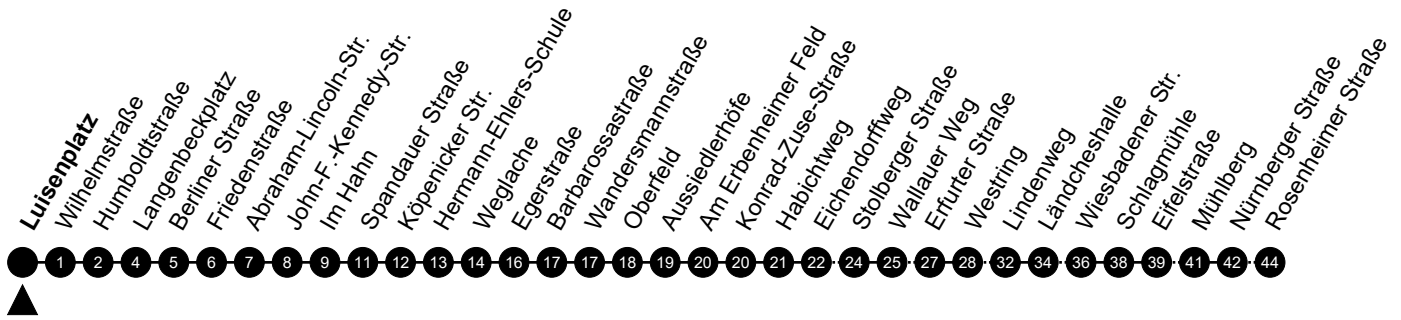

## Luisenplatz Richtung: Delkenheim

🕒	Montag - Freitag	Samstag	Sonn-/Feiertag	🕒
22	-	-	-	22
23	-	-	-	23
0	33	33	33	0
1	-	-	-	1
2	03 <sup>5</sup>	03	-	2
3	33 <sup>5</sup>	33	-	3
4	-	-	-	4
5	-	-	-	5

Am 24. und 31.12 Verkehr wie am Samstag.  
 Zusätzliches Fahrtenangebot in den Nächten vor Feiertagen und während Festlichkeiten.  
 Fahrpläne unter [www.eswe-verkehr.de](http://www.eswe-verkehr.de) oder in der RMV-Auskunft abrufbar.