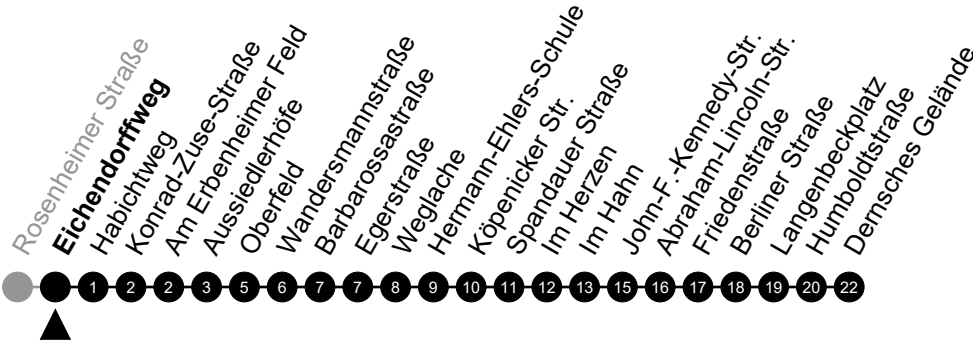

N2

Eichendorffweg

Richtung: Wiesbaden Innenstadt

🕒	Montag - Freitag	Samstag	Sonn-/Feiertag	🕒
22	-	-	-	22
23	-	-	-	23
0	-	-	-	0
1	33	33	33	1
2	-	-	-	2
3	03⁵	03	-	3
4	33⁵	33	-	4
5	-	-	-	5

Am 24. und 31.12 Verkehr wie am Samstag.
Zusätzliches Fahrtenangebot in den Nächten vor Feiertagen und während Festlichkeiten.
Fahrpläne unter www.eswe-verkehr.de oder in der RMV-Auskunft abrufbar.

5 = nur freitags