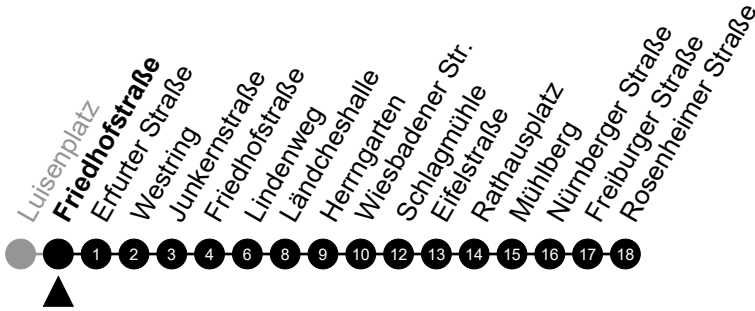

N2 Friedhofstraße

Richtung: Delkenheim

🕒	Montag - Freitag	Samstag	Sonn-/Feiertag	🕒
22	-	-	-	22
23	-	-	-	23
0	59	59	59	0
1	-	-	-	1
2	29⁵	29	-	2
3	59⁵	59	-	3
4	-	-	-	4
5	-	-	-	5

Am 24. und 31.12 Verkehr wie am Samstag.
Zusätzliches Fahrtenangebot in den Nächten vor Feiertagen und während Festlichkeiten.
Fahrpläne unter www.eswe-verkehr.de oder in der RMV-Auskunft abrufbar.

5 = nur freitags