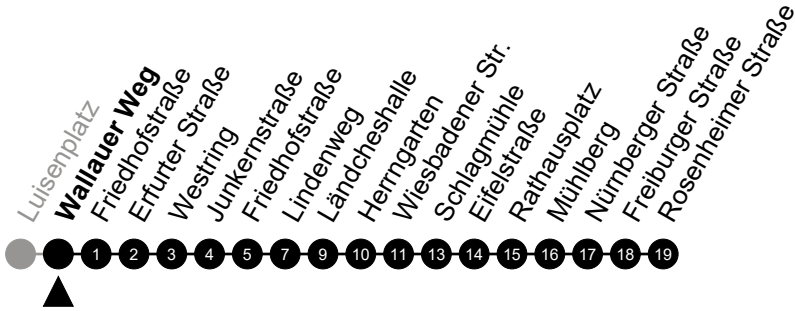

N2

Wallauer Weg Richtung: Delkenheim

🕒	Montag - Freitag	Samstag	Sonn-/Feiertag	🕒
22	-	-	-	22
23	-	-	-	23
0	58	58	58	0
1	-	-	-	1
2	28⁵	28	-	2
3	58⁵	58	-	3
4	-	-	-	4
5	-	-	-	5

Am 24. und 31.12 Verkehr wie am Samstag.
Zusätzliches Fahrtenangebot in den Nächten vor Feiertagen und während Festlichkeiten.
Fahrpläne unter www.eswe-verkehr.de oder in der RMV-Auskunft abrufbar.

5 = nur freitags