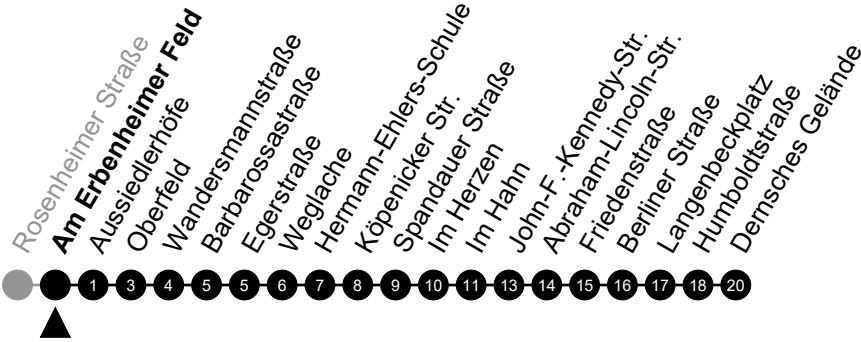

N2

Am Erbenheimer Feld

Richtung: Wiesbaden Innenstadt

🕒	Montag - Freitag	Samstag	Sonn-/Feiertag	🕒
22	-	-	-	22
23	-	-	-	23
0	-	-	-	0
1	35	35	35	1
2	-	-	-	2
3	05⁵	05	-	3
4	35⁵	35	-	4
5	-	-	-	5

Am 24. und 31.12 Verkehr wie am Samstag.
Zusätzliches Fahrtenangebot in den Nächten vor Feiertagen und während Festlichkeiten.
Fahrpläne unter www.eswe-verkehr.de oder in der RMV-Auskunft abrufbar.

5 = nur freitags