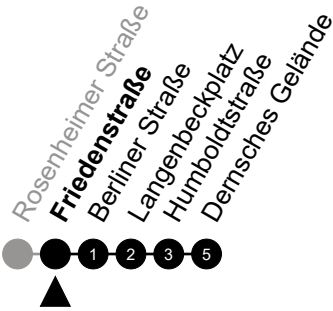

N2

Friedenstraße

Richtung: Wiesbaden Innenstadt

🕒	Montag - Freitag	Samstag	Sonn-/Feiertag	🕒
22	-	-	-	22
23	-	-	-	23
0	-	-	-	0
1	50	50	50	1
2	-	-	-	2
3	20⁵	20	-	3
4	50⁵	50	-	4
5	-	-	-	5

Am 24. und 31.12 Verkehr wie am Samstag.
Zusätzliches Fahrtenangebot in den Nächten vor Feiertagen und während Festlichkeiten.
Fahrpläne unter www.eswe-verkehr.de oder in der RMV-Auskunft abrufbar.

5 = nur freitags