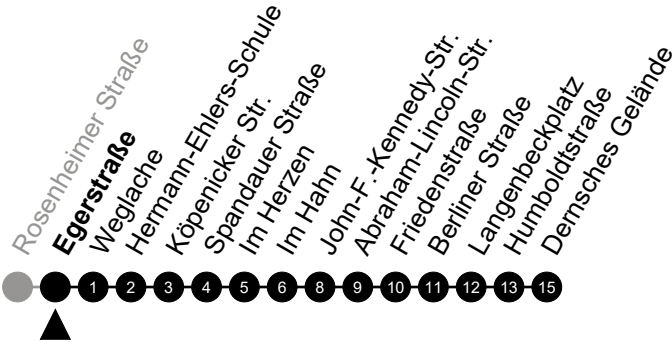

N2

Egerstraße

Richtung: Wiesbaden Innenstadt

🕒	Montag - Freitag	Samstag	Sonn-/Feiertag	🕒
22	-	-	-	22
23	-	-	-	23
0	-	-	-	0
1	40	40	40	1
2	-	-	-	2
3	10⁵	10	-	3
4	40⁵	40	-	4
5	-	-	-	5

Am 24. und 31.12 Verkehr wie am Samstag.
Zusätzliches Fahrtenangebot in den Nächten vor Feiertagen und während Festlichkeiten.
Fahrpläne unter www.eswe-verkehr.de oder in der RMV-Auskunft abrufbar.

5 = nur freitags