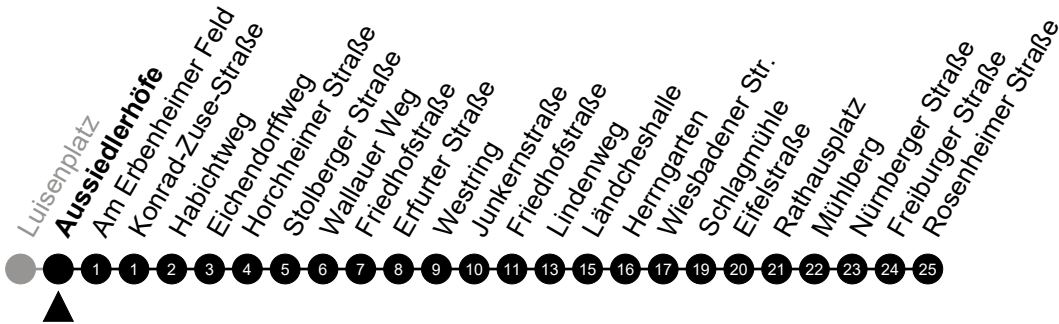

N2 Aussiedlerhöfe

Richtung: Delkenheim

🕒	Montag - Freitag	Samstag	Sonn-/Feiertag	🕒
22	-	-	-	22
23	-	-	-	23
0	52	52	52	0
1	-	-	-	1
2	22⁵	22	-	2
3	52⁵	52	-	3
4	-	-	-	4
5	-	-	-	5

Am 24. und 31.12 Verkehr wie am Samstag.
Zusätzliches Fahrtenangebot in den Nächten vor Feiertagen und während Festlichkeiten.
Fahrpläne unter www.eswe-verkehr.de oder in der RMV-Auskunft abrufbar.

5 = nur freitags