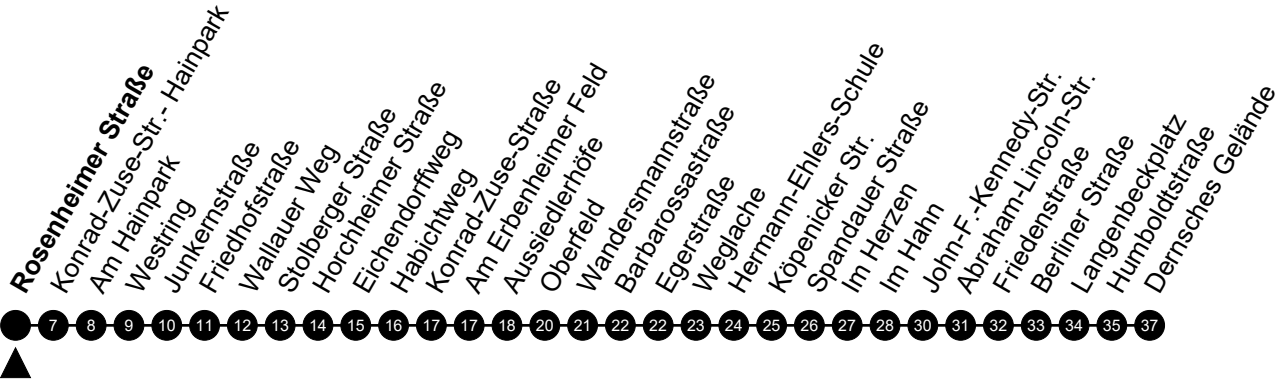

## Rosenheimer Straße

Richtung: Wiesbaden Innenstadt

🕒	Montag - Freitag	Samstag	Sonn-/Feiertag	🕒
22	-	-	-	22
23	-	-	-	23
0	-	-	-	0
1	18	18	18	1
2	48 <sup>5</sup>	48	-	2
3	-	-	-	3
4	18 <sup>5</sup>	18	-	4
5	-	-	-	5