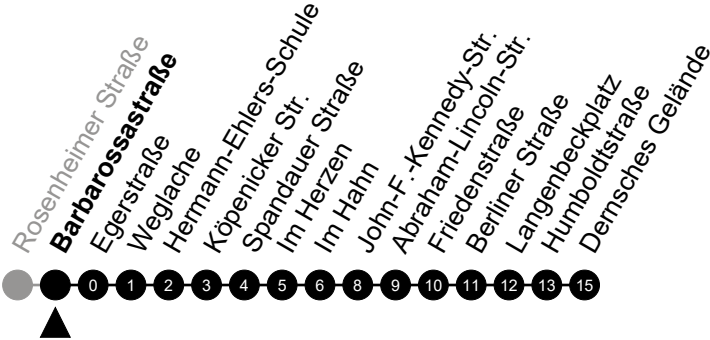

## Barbarossastraße

Richtung: Wiesbaden Innenstadt

🕒	Montag - Freitag	Samstag	Sonn-/Feiertag	🕒
22	-	-	-	22
23	-	-	-	23
0	-	-	-	0
1	40	40	40	1
2	-	-	-	2
3	10 <sup>5</sup>	10	-	3
4	40 <sup>5</sup>	40	-	4
5	-	-	-	5