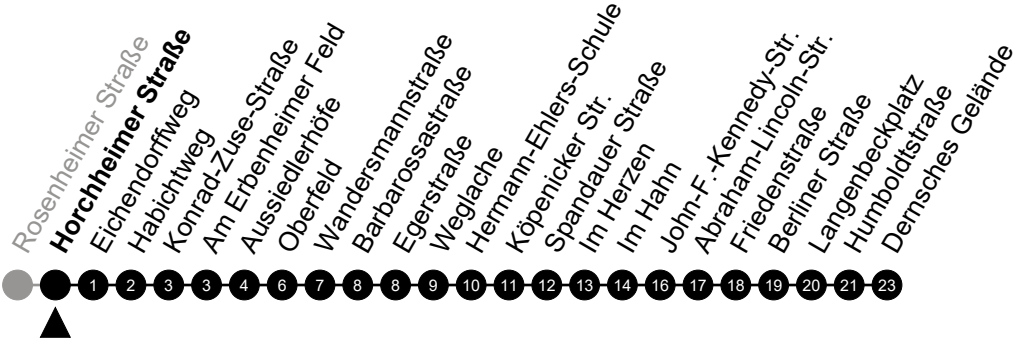

N2

Horchheimer Straße

Richtung: Wiesbaden Innenstadt

🕒	Montag - Freitag	Samstag	Sonn-/Feiertag	🕒
22	-	-	-	22
23	-	-	-	23
0	-	-	-	0
1	32	32	32	1
2	-	-	-	2
3	02⁵	02	-	3
4	32⁵	32	-	4
5	-	-	-	5

Am 24. und 31.12 Verkehr wie am Samstag.
Zusätzliches Fahrtenangebot in den Nächten vor Feiertagen und während Festlichkeiten.
Fahrpläne unter www.eswe-verkehr.de oder in der RMV-Auskunft abrufbar.

5 = nur freitags