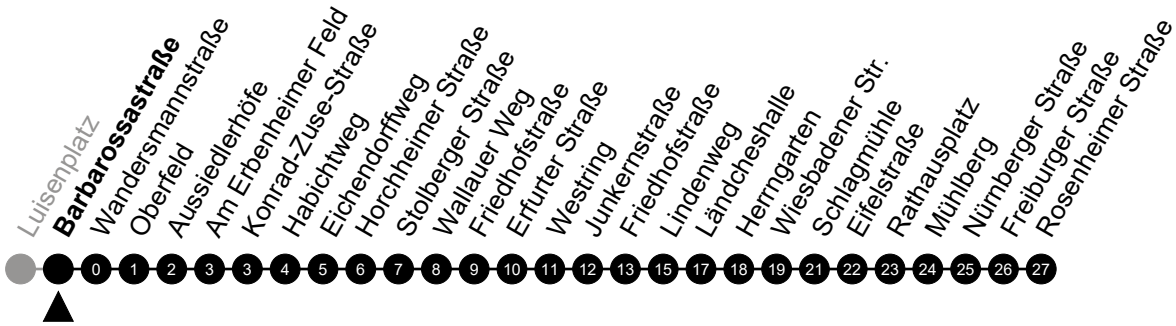

N2 Barbarossastraße

Richtung: Delkenheim

🕒	Montag - Freitag	Samstag	Sonn-/Feiertag	🕒
22	-	-	-	22
23	-	-	-	23
0	50	50	50	0
1	-	-	-	1
2	20⁵	20	-	2
3	50⁵	50	-	3
4	-	-	-	4
5	-	-	-	5

Am 24. und 31.12 Verkehr wie am Samstag.
Zusätzliches Fahrtenangebot in den Nächten vor Feiertagen und während Festlichkeiten.
Fahrpläne unter www.eswe-verkehr.de oder in der RMV-Auskunft abrufbar.

5 = nur freitags