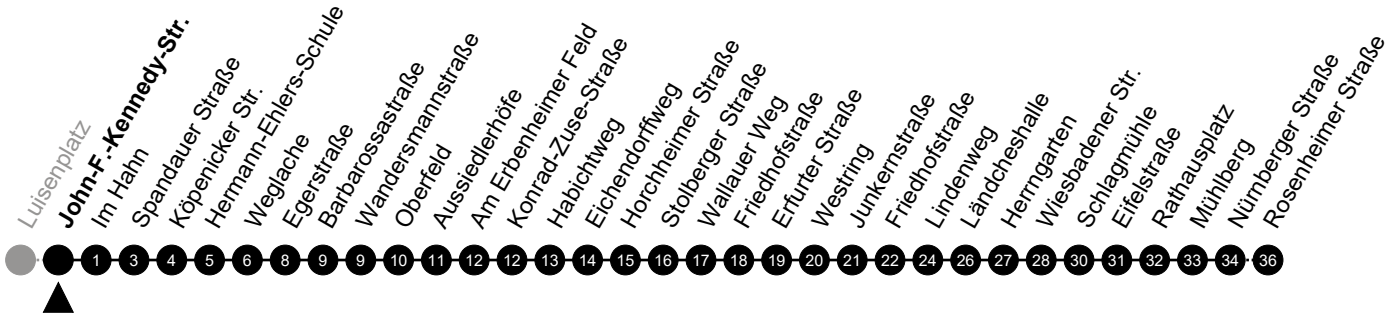

N2 John-F.-Kennedy-Str.

Richtung: Delkenheim

🕒	Montag - Freitag	Samstag	Sonn-/Feiertag	🕒
22	-	-	-	22
23	-	-	-	23
0	41	41	41	0
1	-	-	-	1
2	11⁵	11	-	2
3	41⁵	41	-	3
4	-	-	-	4
5	-	-	-	5

Am 24. und 31.12 Verkehr wie am Samstag.
Zusätzliches Fahrtenangebot in den Nächten vor Feiertagen und während Festlichkeiten.
Fahrpläne unter www.eswe-verkehr.de oder in der RMV-Auskunft abrufbar.

5 = nur freitags