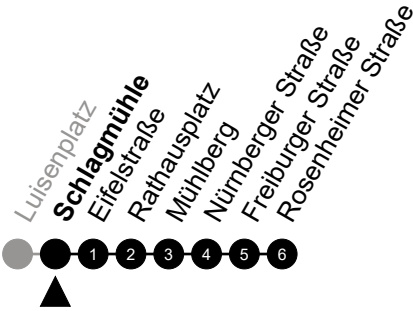

N2

Schlagmühle Richtung: Delkenheim

🕒	Montag - Freitag	Samstag	Sonn-/Feiertag	🕒
22	-	-	-	22
23	-	-	-	23
0	-	-	-	0
1	11	11	11	1
2	41⁵	41	-	2
3	-	-	-	3
4	11⁵	11	-	4
5	-	-	-	5

Am 24. und 31.12 Verkehr wie am Samstag.
Zusätzliches Fahrtenangebot in den Nächten vor Feiertagen und während Festlichkeiten.
Fahrpläne unter www.eswe-verkehr.de oder in der RMV-Auskunft abrufbar.

5 = nur freitags