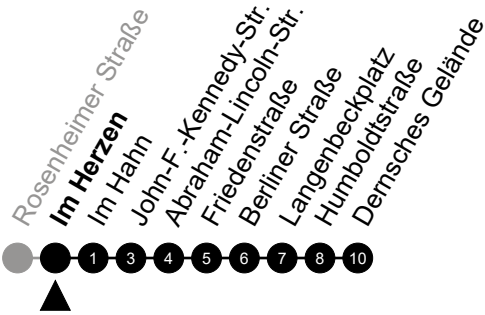

N2

Im Herzen

Richtung: Wiesbaden Innenstadt

🕒	Montag - Freitag	Samstag	Sonn-/Feiertag	🕒
22	-	-	-	22
23	-	-	-	23
0	-	-	-	0
1	45	45	45	1
2	-	-	-	2
3	15⁵	15	-	3
4	45⁵	45	-	4
5	-	-	-	5

Am 24. und 31.12 Verkehr wie am Samstag.
Zusätzliches Fahrtenangebot in den Nächten vor Feiertagen und während Festlichkeiten.
Fahrpläne unter www.eswe-verkehr.de oder in der RMV-Auskunft abrufbar.

5 = nur freitags