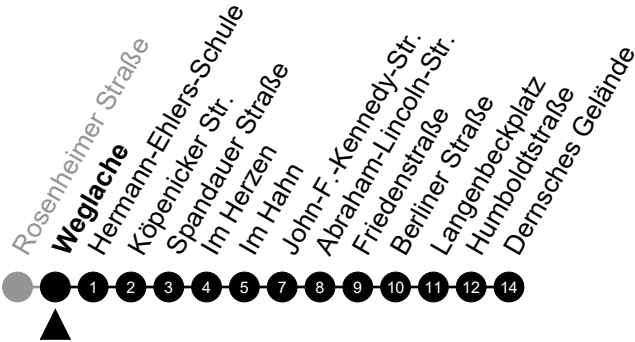

N2

Weglache

Richtung: Wiesbaden Innenstadt

🕒	Montag - Freitag	Samstag	Sonn-/Feiertag	🕒
22	-	-	-	22
23	-	-	-	23
0	-	-	-	0
1	41	41	41	1
2	-	-	-	2
3	11⁵	11	-	3
4	41⁵	41	-	4
5	-	-	-	5

Am 24. und 31.12 Verkehr wie am Samstag.
Zusätzliches Fahrtenangebot in den Nächten vor Feiertagen und während Festlichkeiten.
Fahrpläne unter www.eswe-verkehr.de oder in der RMV-Auskunft abrufbar.

5 = nur freitags