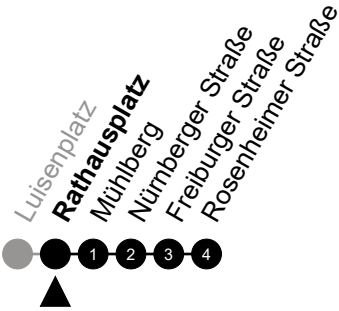

N2

Rathausplatz
Richtung: Delkenheim

🕒	Montag - Freitag	Samstag	Sonn-/Feiertag	🕒
22	-	-	-	22
23	-	-	-	23
0	-	-	-	0
1	13	13	13	1
2	43⁵	43	-	2
3	-	-	-	3
4	13⁵	13	-	4
5	-	-	-	5

Am 24. und 31.12 Verkehr wie am Samstag.
Zusätzliches Fahrtenangebot in den Nächten vor Feiertagen und während Festlichkeiten.
Fahrpläne unter www.eswe-verkehr.de oder in der RMV-Auskunft abrufbar.

5 = nur freitags