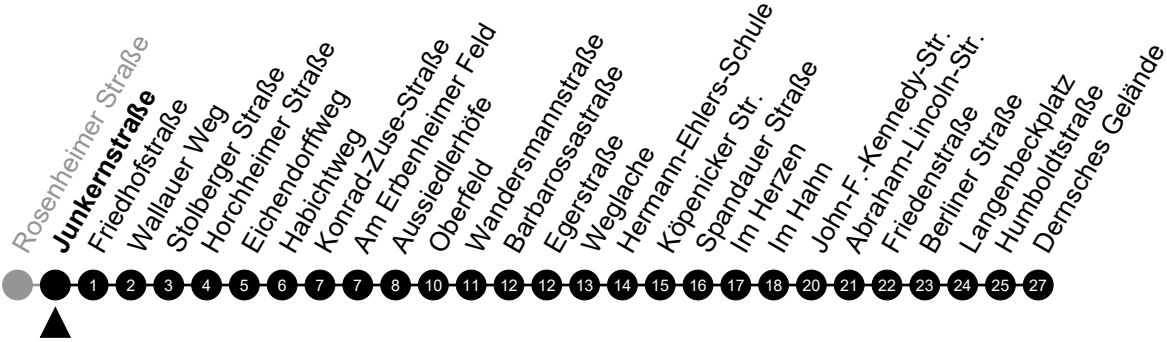

N2

Junkernstraße

Richtung: Wiesbaden Innenstadt

🕒	Montag - Freitag	Samstag	Sonn-/Feiertag	🕒
22	-	-	-	22
23	-	-	-	23
0	-	-	-	0
1	28	28	28	1
2	58⁵	58	-	2
3	-	-	-	3
4	28⁵	28	-	4
5	-	-	-	5

Am 24. und 31.12 Verkehr wie am Samstag.
Zusätzliches Fahrtenangebot in den Nächten vor Feiertagen und während Festlichkeiten.
Fahrpläne unter www.eswe-verkehr.de oder in der RMV-Auskunft abrufbar.

5 = nur freitags