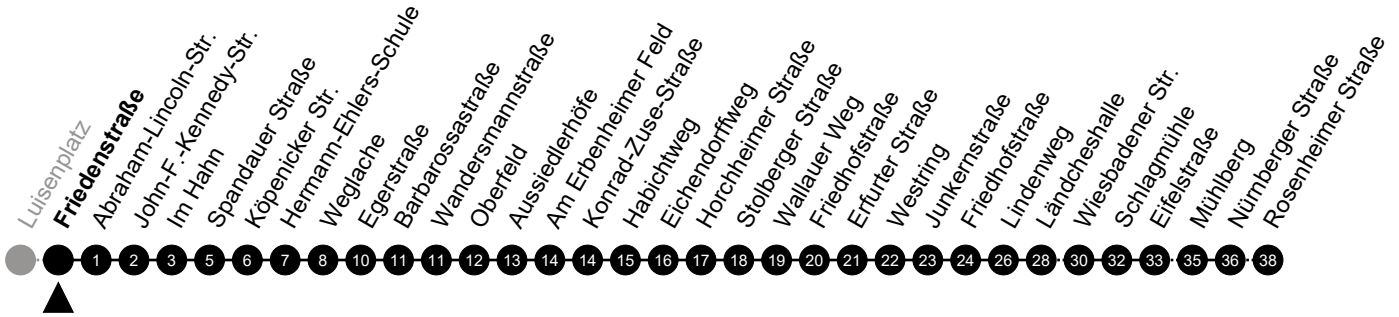

N2 Friedenstraße

Richtung: Delkenheim

🕒	Montag - Freitag	Samstag	Sonn-/Feiertag	🕒
22	-	-	-	22
23	-	-	-	23
0	39	39	39	0
1	-	-	-	1
2	09⁵	09	-	2
3	39⁵	39	-	3
4	-	-	-	4
5	-	-	-	5

Am 24. und 31.12 Verkehr wie am Samstag.
Zusätzliches Fahrtenangebot in den Nächten vor Feiertagen und während Festlichkeiten.
Fahrpläne unter www.eswe-verkehr.de oder in der RMV-Auskunft abrufbar.

5 = nur freitags