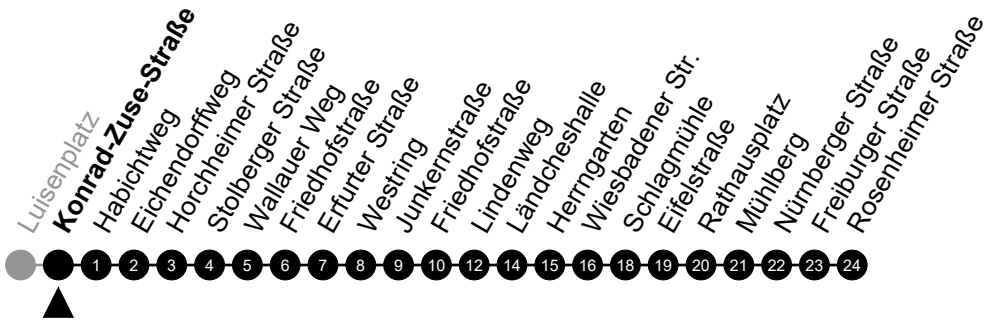

N2 Konrad-Zuse-Straße

Richtung: Delkenheim

🕒	Montag - Freitag	Samstag	Sonn-/Feiertag	🕒
22	-	-	-	22
23	-	-	-	23
0	53	53	53	0
1	-	-	-	1
2	23⁵	23	-	2
3	53⁵	53	-	3
4	-	-	-	4
5	-	-	-	5

Am 24. und 31.12 Verkehr wie am Samstag.
Zusätzliches Fahrtenangebot in den Nächten vor Feiertagen und während Festlichkeiten.
Fahrpläne unter www.eswe-verkehr.de oder in der RMV-Auskunft abrufbar.

5 = nur freitags