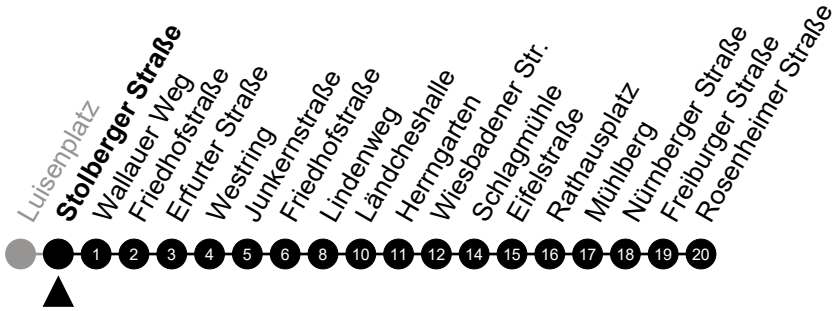

N2 Stolberger Straße

Richtung: Delkenheim

🕒	Montag - Freitag	Samstag	Sonn-/Feiertag	🕒
22	-	-	-	22
23	-	-	-	23
0	57	57	57	0
1	-	-	-	1
2	27⁵	27	-	2
3	57⁵	57	-	3
4	-	-	-	4
5	-	-	-	5

Am 24. und 31.12 Verkehr wie am Samstag.
Zusätzliches Fahrtenangebot in den Nächten vor Feiertagen und während Festlichkeiten.
Fahrpläne unter www.eswe-verkehr.de oder in der RMV-Auskunft abrufbar.

5 = nur freitags