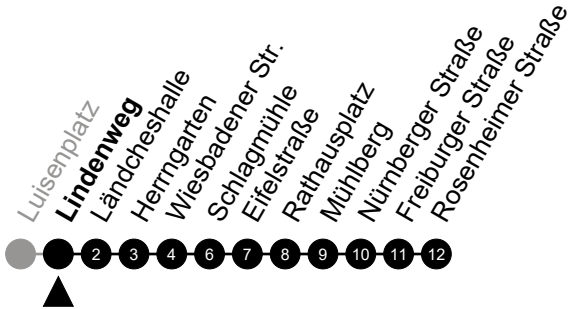

N2

Lindenweg
Richtung: Delkenheim

🕒	Montag - Freitag	Samstag	Sonn-/Feiertag	🕒
22	-	-	-	22
23	-	-	-	23
0	-	-	-	0
1	05	05	05	1
2	35⁵	35	-	2
3	-	-	-	3
4	05⁵	05	-	4
5	-	-	-	5

Am 24. und 31.12 Verkehr wie am Samstag.
Zusätzliches Fahrtenangebot in den Nächten vor Feiertagen und während Festlichkeiten.
Fahrpläne unter www.eswe-verkehr.de oder in der RMV-Auskunft abrufbar.

5 = nur freitags