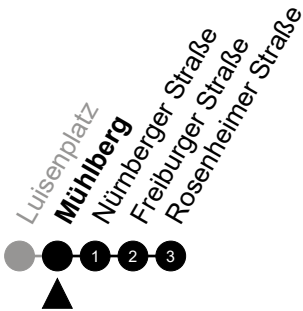

N2

Mühlberg
Richtung: Delkenheim

🕒	Montag - Freitag	Samstag	Sonn-/Feiertag	🕒
22	-	-	-	22
23	-	-	-	23
0	-	-	-	0
1	14	14	14	1
2	44⁵	44	-	2
3	-	-	-	3
4	14⁵	14	-	4
5	-	-	-	5

Am 24. und 31.12 Verkehr wie am Samstag.
Zusätzliches Fahrtenangebot in den Nächten vor Feiertagen und während Festlichkeiten.
Fahrpläne unter www.eswe-verkehr.de oder in der RMV-Auskunft abrufbar.

5 = nur freitags