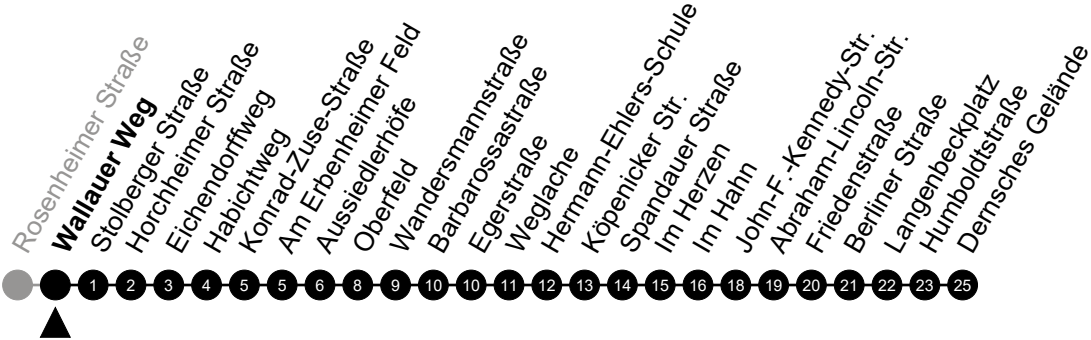

N2

Wallauer Weg

Richtung: Wiesbaden Innenstadt

🕒	Montag - Freitag	Samstag	Sonn-/Feiertag	🕒
22	-	-	-	22
23	-	-	-	23
0	-	-	-	0
1	30	30	30	1
2	-	-	-	2
3	00⁵	00	-	3
4	30⁵	30	-	4
5	-	-	-	5

Am 24. und 31.12 Verkehr wie am Samstag.
Zusätzliches Fahrtenangebot in den Nächten vor Feiertagen und während Festlichkeiten.
Fahrpläne unter www.eswe-verkehr.de oder in der RMV-Auskunft abrufbar.

5 = nur freitags