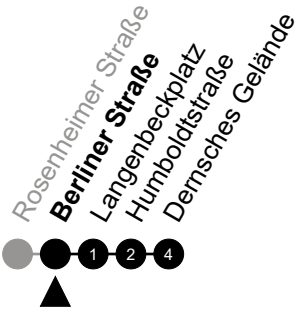

N2

Berliner Straße

Richtung: Wiesbaden Innenstadt

🕒	Montag - Freitag	Samstag	Sonn-/Feiertag	🕒
22	-	-	-	22
23	-	-	-	23
0	-	-	-	0
1	51	51	51	1
2	-	-	-	2
3	21⁵	21	-	3
4	51⁵	51	-	4
5	-	-	-	5

Am 24. und 31.12 Verkehr wie am Samstag.
Zusätzliches Fahrtenangebot in den Nächten vor Feiertagen und während Festlichkeiten.
Fahrpläne unter www.eswe-verkehr.de oder in der RMV-Auskunft abrufbar.

5 = nur freitags