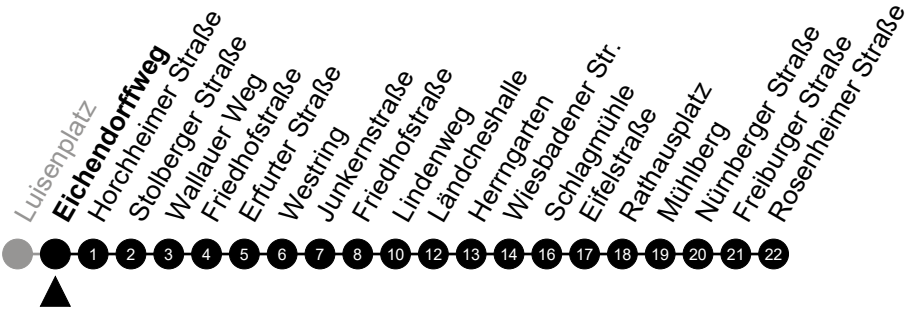

N2 Eichendorffweg

Richtung: Delkenheim

🕒	Montag - Freitag	Samstag	Sonn-/Feiertag	🕒
22	-	-	-	22
23	-	-	-	23
0	55	55	55	0
1	-	-	-	1
2	25⁵	25	-	2
3	55⁵	55	-	3
4	-	-	-	4
5	-	-	-	5

Am 24. und 31.12 Verkehr wie am Samstag.
Zusätzliches Fahrtenangebot in den Nächten vor Feiertagen und während Festlichkeiten.
Fahrpläne unter www.eswe-verkehr.de oder in der RMV-Auskunft abrufbar.

5 = nur freitags