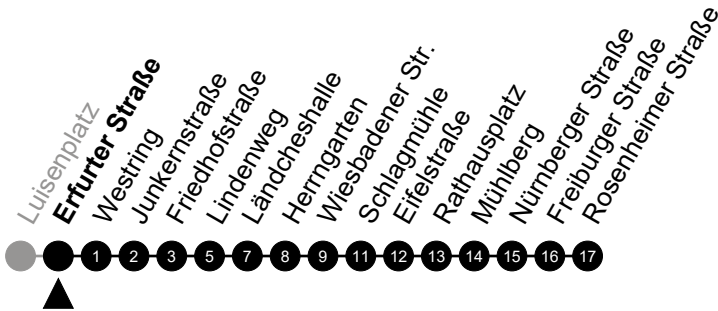

N2 Erfurter Straße

Richtung: Delkenheim

🕒	Montag - Freitag	Samstag	Sonn-/Feiertag	🕒
22	-	-	-	22
23	-	-	-	23
0	-	-	-	0
1	00	00	00	1
2	30⁵	30	-	2
3	-	-	-	3
4	00⁵	00	-	4
5	-	-	-	5

Am 24. und 31.12 Verkehr wie am Samstag.
Zusätzliches Fahrtenangebot in den Nächten vor Feiertagen und während Festlichkeiten.
Fahrpläne unter www.eswe-verkehr.de oder in der RMV-Auskunft abrufbar.

5 = nur freitags