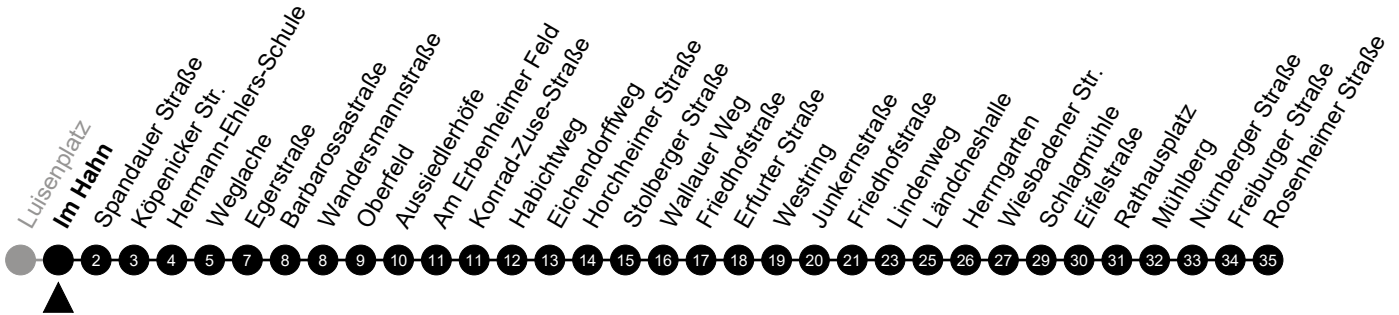

N2

Im Hahn
Richtung: Delkenheim

🕒	Montag - Freitag	Samstag	Sonn-/Feiertag	🕒
22	-	-	-	22
23	-	-	-	23
0	42	42	42	0
1	-	-	-	1
2	12⁵	12	-	2
3	42⁵	42	-	3
4	-	-	-	4
5	-	-	-	5

Am 24. und 31.12 Verkehr wie am Samstag.
Zusätzliches Fahrtenangebot in den Nächten vor Feiertagen und während Festlichkeiten.
Fahrpläne unter www.eswe-verkehr.de oder in der RMV-Auskunft abrufbar.

5 = nur freitags