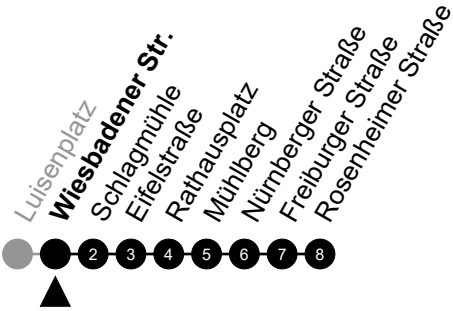

N2

Wiesbadener Str.
Richtung: Delkenheim

🕒	Montag - Freitag	Samstag	Sonn-/Feiertag	🕒
22	-	-	-	22
23	-	-	-	23
0	-	-	-	0
1	09	09	09	1
2	39⁵	39	-	2
3	-	-	-	3
4	09⁵	09	-	4
5	-	-	-	5

Am 24. und 31.12 Verkehr wie am Samstag.
Zusätzliches Fahrtenangebot in den Nächten vor Feiertagen und während Festlichkeiten.
Fahrpläne unter www.eswe-verkehr.de oder in der RMV-Auskunft abrufbar.

5 = nur freitags