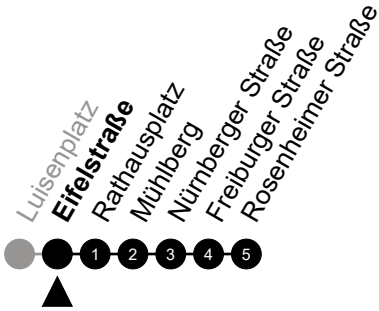

N2

Eifelstraße

Richtung: Delkenheim

🕒	Montag - Freitag	Samstag	Sonn-/Feiertag	🕒
22	-	-	-	22
23	-	-	-	23
0	-	-	-	0
1	12	12	12	1
2	42⁵	42	-	2
3	-	-	-	3
4	12⁵	12	-	4
5	-	-	-	5

Am 24. und 31.12 Verkehr wie am Samstag.
Zusätzliches Fahrtenangebot in den Nächten vor Feiertagen und während Festlichkeiten.
Fahrpläne unter www.eswe-verkehr.de oder in der RMV-Auskunft abrufbar.

5 = nur freitags