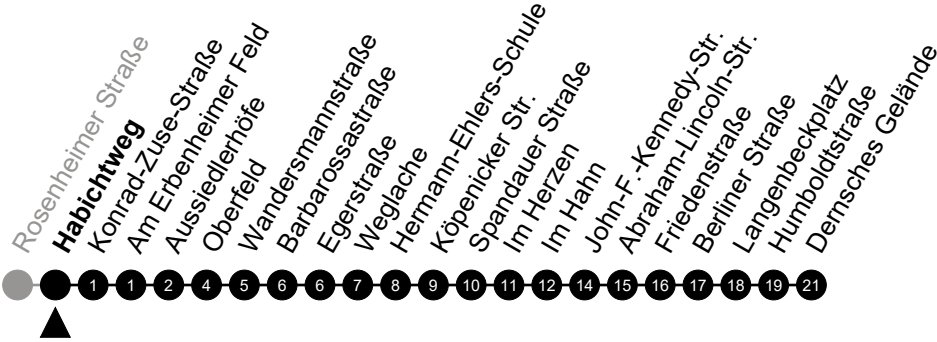

N2

Habichtweg

Richtung: Wiesbaden Innenstadt

🕒	Montag - Freitag	Samstag	Sonn-/Feiertag	🕒
22	-	-	-	22
23	-	-	-	23
0	-	-	-	0
1	34	34	34	1
2	-	-	-	2
3	04⁵	04	-	3
4	34⁵	34	-	4
5	-	-	-	5

Am 24. und 31.12 Verkehr wie am Samstag.
Zusätzliches Fahrtenangebot in den Nächten vor Feiertagen und während Festlichkeiten.
Fahrpläne unter www.eswe-verkehr.de oder in der RMV-Auskunft abrufbar.

5 = nur freitags