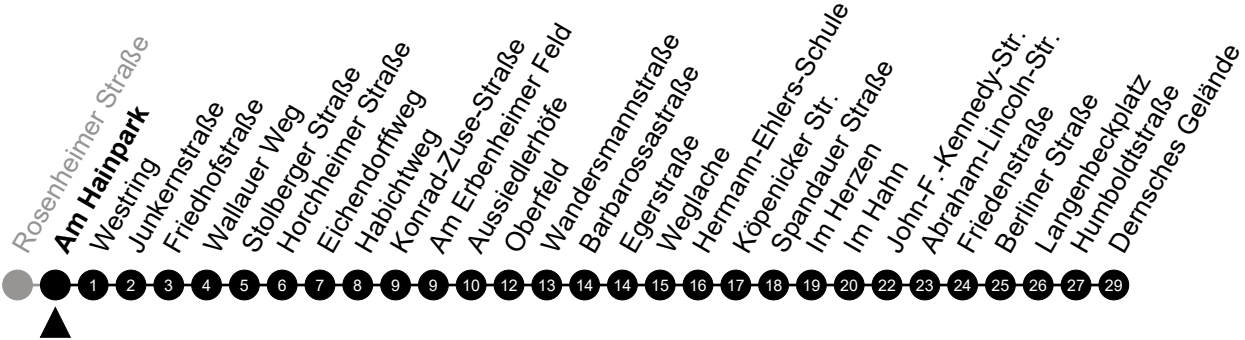

N2

Am Hainpark

Richtung: Wiesbaden Innenstadt

🕒	Montag - Freitag	Samstag	Sonn-/Feiertag	🕒
22	-	-	-	22
23	-	-	-	23
0	-	-	-	0
1	26	26	26	1
2	56⁵	56	-	2
3	-	-	-	3
4	26⁵	26	-	4
5	-	-	-	5

Am 24. und 31.12 Verkehr wie am Samstag.
Zusätzliches Fahrtenangebot in den Nächten vor Feiertagen und während Festlichkeiten.
Fahrpläne unter www.eswe-verkehr.de oder in der RMV-Auskunft abrufbar.

5 = nur freitags