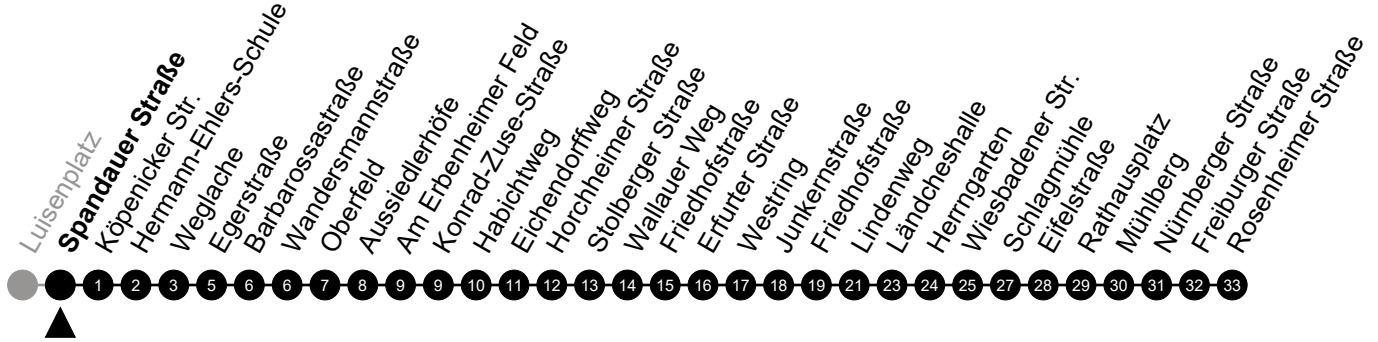

N2 Spandauer Straße

Richtung: Delkenheim

🕒	Montag - Freitag	Samstag	Sonn-/Feiertag	🕒
22	-	-	-	22
23	-	-	-	23
0	44	44	44	0
1	-	-	-	1
2	14⁵	14	-	2
3	44⁵	44	-	3
4	-	-	-	4
5	-	-	-	5

Am 24. und 31.12 Verkehr wie am Samstag.
Zusätzliches Fahrtenangebot in den Nächten vor Feiertagen und während Festlichkeiten.
Fahrpläne unter www.eswe-verkehr.de oder in der RMV-Auskunft abrufbar.

5 = nur freitags