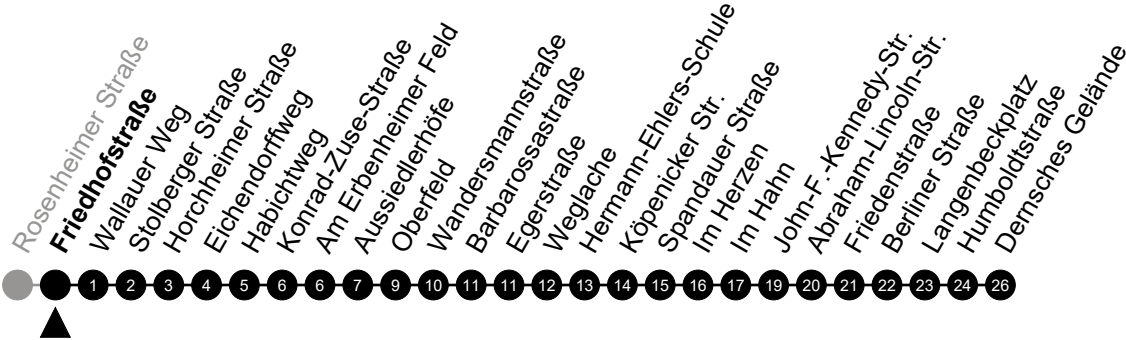

N2

Friedhofstraße

Richtung: Wiesbaden Innenstadt

🕒	Montag - Freitag	Samstag	Sonn-/Feiertag	🕒
22	-	-	-	22
23	-	-	-	23
0	-	-	-	0
1	29	29	29	1
2	59⁵	59	-	2
3	-	-	-	3
4	29⁵	29	-	4
5	-	-	-	5

Am 24. und 31.12 Verkehr wie am Samstag.
Zusätzliches Fahrtenangebot in den Nächten vor Feiertagen und während Festlichkeiten.
Fahrpläne unter www.eswe-verkehr.de oder in der RMV-Auskunft abrufbar.

5 = nur freitags