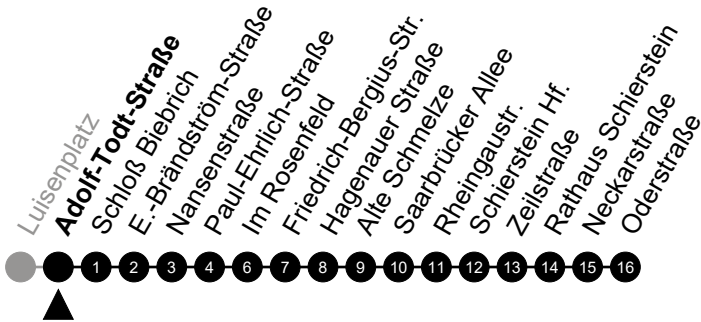

5 = nur freitags

N3 Armenruhstraße

Richtung: Schierstein

🕒	Montag - Freitag	Samstag	Sonn-/Feiertag	🕒
22	-	-	-	22
23	-	-	-	23
0	46	46	46	0
1	-	-	-	1
2	16 ⁵	16	-	2
3	46 ⁵	46	-	3
4	-	-	-	4
5	-	-	-	5

Am 24. und 31.12 Verkehr wie am Samstag.
 Zusätzliches Fahrtenangebot in den Nächten vor Feiertagen und während Festlichkeiten.
 Fahrpläne unter www.eswe-verkehr.de oder in der RMV-Auskunft abrufbar.

5 = nur freitags

N3 Adolf-Todt-Straße

Richtung: Schierstein

🕒	Montag - Freitag	Samstag	Sonn-/Feiertag	🕒
22	-	-	-	22
23	-	-	-	23
0	47	47	47	0
1	-	-	-	1
2	17 ⁵	17	-	2
3	47 ⁵	47	-	3
4	-	-	-	4
5	-	-	-	5

Am 24. und 31.12 Verkehr wie am Samstag.
 Zusätzliches Fahrtenangebot in den Nächten vor Feiertagen und während Festlichkeiten.
 Fahrpläne unter www.eswe-verkehr.de oder in der RMV-Auskunft abrufbar.