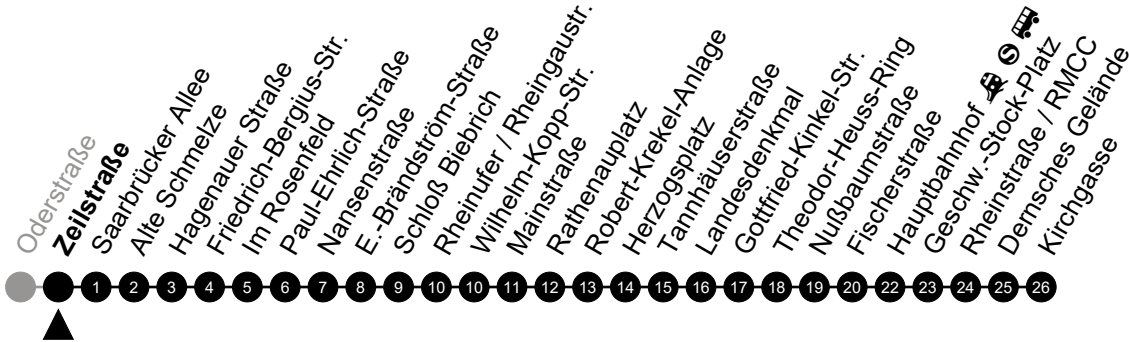

Am 24. und 31.12 Verkehr wie am Samstag.
 Zusätzliches Fahrtenangebot in den Nächten vor Feiertagen und während Festlichkeiten.
 Fahrpläne unter www.eswe-verkehr.de oder in der RMV-Auskunft abrufbar.

5 = nur freitags

N3

Zeilstraße

Richtung: Wiesbaden Innenstadt

🕒	Montag - Freitag	Samstag	Sonn-/Feiertag	🕒
22	-	-	-	22
23	-	-	-	23
0	-	-	-	0
1	30	30	30	1
2	-	-	-	2
3	00 ⁵	00	-	3
4	30 ⁵	30	-	4
5	-	-	-	5

Am 24. und 31.12 Verkehr wie am Samstag.
 Zusätzliches Fahrtenangebot in den Nächten vor Feiertagen und während Festlichkeiten.
 Fahrpläne unter www.eswe-verkehr.de oder in der RMV-Auskunft abrufbar.