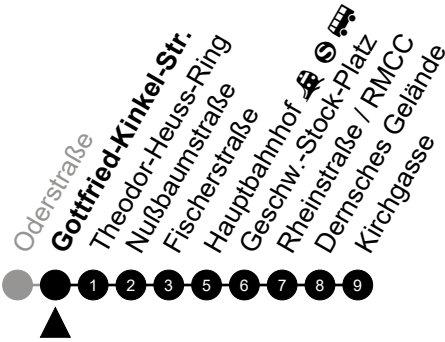

N3

Gottfried-Kinkel-Str.

Richtung: Wiesbaden Innenstadt

🕒	Montag - Freitag	Samstag	Sonn-/Feiertag	🕒
22	-	-	-	22
23	-	-	-	23
0	-	-	-	0
1	47	47	47	1
2	-	-	-	2
3	17⁵	17	-	3
4	47⁵	47	-	4
5	-	-	-	5

Am 24. und 31.12 Verkehr wie am Samstag.
Zusätzliches Fahrtenangebot in den Nächten vor Feiertagen und während Festlichkeiten.
Fahrpläne unter www.eswe-verkehr.de oder in der RMV-Auskunft abrufbar.

5 = nur freitags