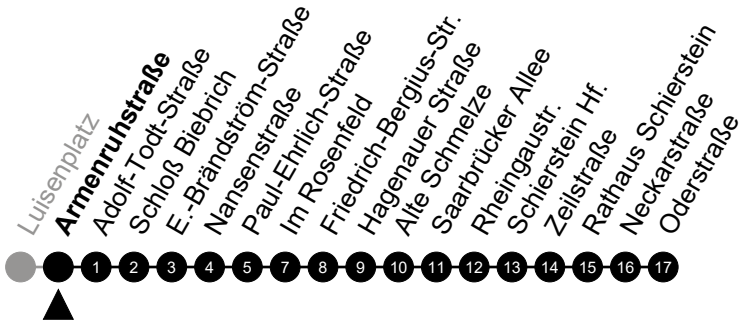

N3 Armenruhstraße

Richtung: Schierstein

🕒	Montag - Freitag	Samstag	Sonn-/Feiertag	🕒
22	-	-	-	22
23	-	-	-	23
0	46	46	46	0
1	-	-	-	1
2	16⁵	16	-	2
3	46⁵	46	-	3
4	-	-	-	4
5	-	-	-	5

Am 24. und 31.12 Verkehr wie am Samstag.
Zusätzliches Fahrtenangebot in den Nächten vor Feiertagen und während Festlichkeiten.
Fahrpläne unter www.eswe-verkehr.de oder in der RMV-Auskunft abrufbar.

5 = nur freitags