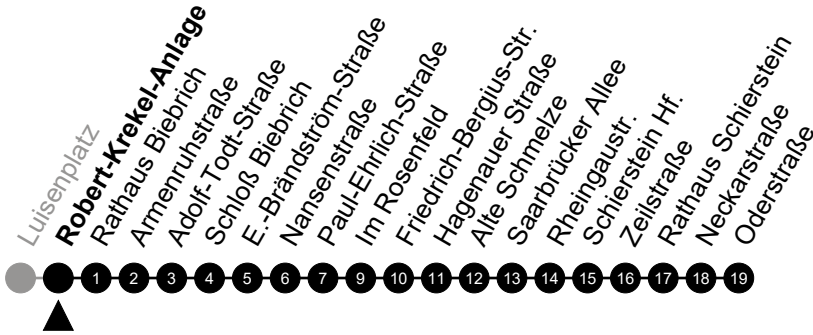

5 = nur freitags

N3 Herzogsplatz

Richtung: Schierstein

🕒	Montag - Freitag	Samstag	Sonn-/Feiertag	🕒
22	-	-	-	22
23	-	-	-	23
0	43	43	43	0
1	-	-	-	1
2	13 ⁵	13	-	2
3	43 ⁵	43	-	3
4	-	-	-	4
5	-	-	-	5

Am 24. und 31.12 Verkehr wie am Samstag.
 Zusätzliches Fahrtenangebot in den Nächten vor Feiertagen und während Festlichkeiten.
 Fahrpläne unter www.eswe-verkehr.de oder in der RMV-Auskunft abrufbar.

5 = nur freitags

N3 Robert-Krekel-Anlage

Richtung: Schierstein

🕒	Montag - Freitag	Samstag	Sonn-/Feiertag	🕒
22	-	-	-	22
23	-	-	-	23
0	44	44	44	0
1	-	-	-	1
2	14 ⁵	14	-	2
3	44 ⁵	44	-	3
4	-	-	-	4
5	-	-	-	5

Am 24. und 31.12 Verkehr wie am Samstag.
 Zusätzliches Fahrtenangebot in den Nächten vor Feiertagen und während Festlichkeiten.
 Fahrpläne unter www.eswe-verkehr.de oder in der RMV-Auskunft abrufbar.