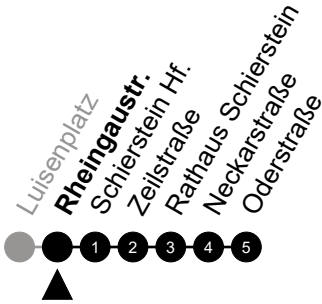

N3

Rheingaustraße Richtung: Schierstein

🕒	Montag - Freitag	Samstag	Sonn-/Feiertag	🕒
22	-	-	-	22
23	-	-	-	23
0	58	58	58	0
1	-	-	-	1
2	28⁵	28	-	2
3	58⁵	58	-	3
4	-	-	-	4
5	-	-	-	5

Am 24. und 31.12 Verkehr wie am Samstag.
Zusätzliches Fahrtenangebot in den Nächten vor Feiertagen und während Festlichkeiten.
Fahrpläne unter www.eswe-verkehr.de oder in der RMV-Auskunft abrufbar.

5 = nur freitags