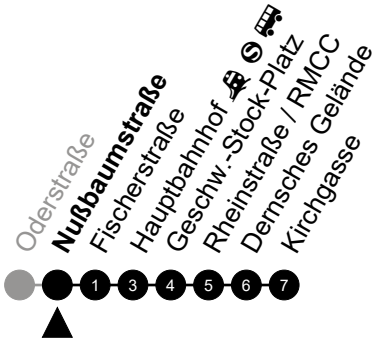

N3

Nußbaumstraße

Richtung: Wiesbaden Innenstadt

🕒	Montag - Freitag	Samstag	Sonn-/Feiertag	🕒
22	-	-	-	22
23	-	-	-	23
0	-	-	-	0
1	49	49	49	1
2	-	-	-	2
3	19⁵	19	-	3
4	49⁵	49	-	4
5	-	-	-	5

Am 24. und 31.12 Verkehr wie am Samstag.
Zusätzliches Fahrtenangebot in den Nächten vor Feiertagen und während Festlichkeiten.
Fahrpläne unter www.eswe-verkehr.de oder in der RMV-Auskunft abrufbar.

5 = nur freitags