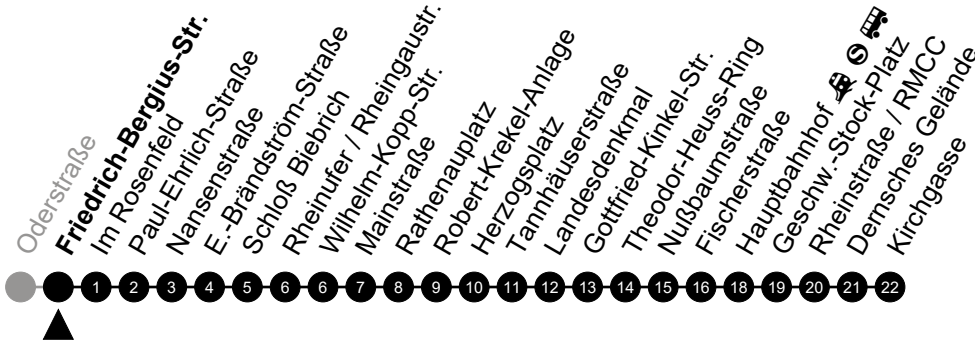

N3

Friedrich-Bergius-Str.

Richtung: Wiesbaden Innenstadt

🕒	Montag - Freitag	Samstag	Sonn-/Feiertag	🕒
22	-	-	-	22
23	-	-	-	23
0	-	-	-	0
1	34	34	34	1
2	-	-	-	2
3	04⁵	04	-	3
4	34⁵	34	-	4
5	-	-	-	5

Am 24. und 31.12 Verkehr wie am Samstag.
Zusätzliches Fahrtenangebot in den Nächten vor Feiertagen und während Festlichkeiten.
Fahrpläne unter www.eswe-verkehr.de oder in der RMV-Auskunft abrufbar.

5 = nur freitags