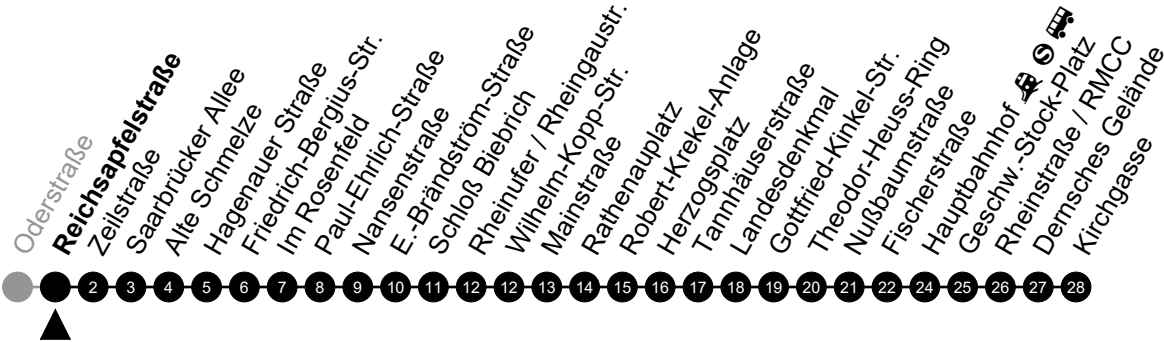

N3

Reichsapfelstraße

Richtung: Wiesbaden Innenstadt

🕒	Montag - Freitag	Samstag	Sonn-/Feiertag	🕒
22	-	-	-	22
23	-	-	-	23
0	-	-	-	0
1	28	28	28	1
2	58⁵	58	-	2
3	-	-	-	3
4	28⁵	28	-	4
5	-	-	-	5

Am 24. und 31.12 Verkehr wie am Samstag.
Zusätzliches Fahrtenangebot in den Nächten vor Feiertagen und während Festlichkeiten.
Fahrpläne unter www.eswe-verkehr.de oder in der RMV-Auskunft abrufbar.

5 = nur freitags