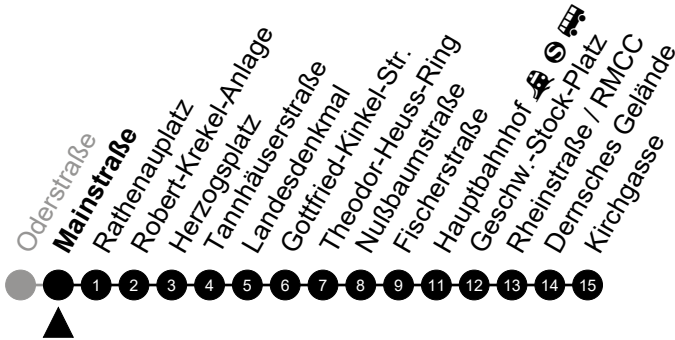

N3

Mainstraße

Richtung: Wiesbaden Innenstadt

🕒	Montag - Freitag	Samstag	Sonn-/Feiertag	🕒
22	-	-	-	22
23	-	-	-	23
0	-	-	-	0
1	41	41	41	1
2	-	-	-	2
3	11⁵	11	-	3
4	41⁵	41	-	4
5	-	-	-	5

Am 24. und 31.12 Verkehr wie am Samstag.
Zusätzliches Fahrtenangebot in den Nächten vor Feiertagen und während Festlichkeiten.
Fahrpläne unter www.eswe-verkehr.de oder in der RMV-Auskunft abrufbar.

5 = nur freitags