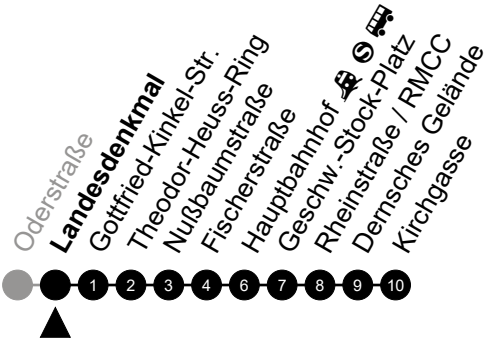

Am 24. und 31.12 Verkehr wie am Samstag.
 Zusätzliches Fahrtenangebot in den Nächten vor Feiertagen und während Festlichkeiten.
 Fahrpläne unter www.eswe-verkehr.de oder in der RMV-Auskunft abrufbar.

5 = nur freitags

N3

Landesdenkmal

Richtung: Wiesbaden Innenstadt

🕒	Montag - Freitag	Samstag	Sonn-/Feiertag	🕒
22	-	-	-	22
23	-	-	-	23
0	-	-	-	0
1	46	46	46	1
2	-	-	-	2
3	16 ⁵	16	-	3
4	46 ⁵	46	-	4
5	-	-	-	5

Am 24. und 31.12 Verkehr wie am Samstag.
 Zusätzliches Fahrtenangebot in den Nächten vor Feiertagen und während Festlichkeiten.
 Fahrpläne unter www.eswe-verkehr.de oder in der RMV-Auskunft abrufbar.