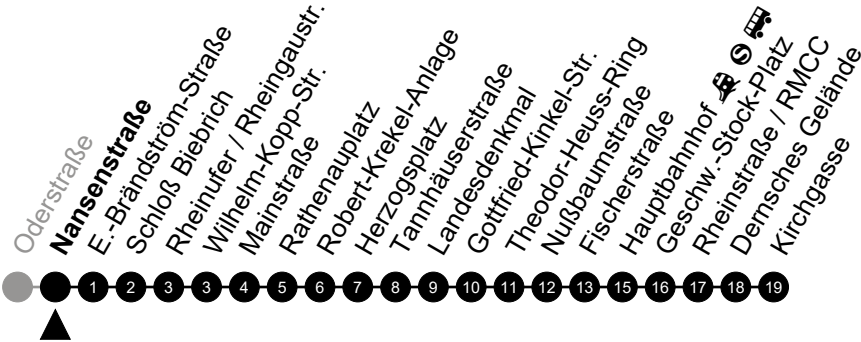

N3

Nansenstraße

Richtung: Wiesbaden Innenstadt

🕒	Montag - Freitag	Samstag	Sonn-/Feiertag	🕒
22	-	-	-	22
23	-	-	-	23
0	-	-	-	0
1	37	37	37	1
2	-	-	-	2
3	07⁵	07	-	3
4	37⁵	37	-	4
5	-	-	-	5

Am 24. und 31.12 Verkehr wie am Samstag.
Zusätzliches Fahrtenangebot in den Nächten vor Feiertagen und während Festlichkeiten.
Fahrpläne unter www.eswe-verkehr.de oder in der RMV-Auskunft abrufbar.

5 = nur freitags