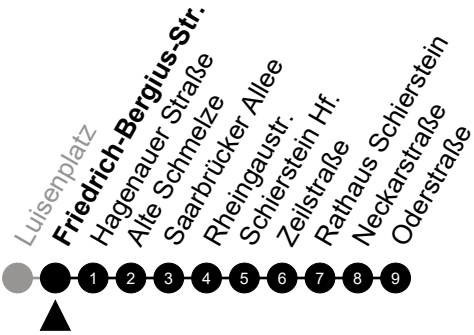

N3 Friedrich-Bergius-Str.

Richtung: Schierstein

🕒	Montag - Freitag	Samstag	Sonn-/Feiertag	🕒
22	-	-	-	22
23	-	-	-	23
0	54	54	54	0
1	-	-	-	1
2	24⁵	24	-	2
3	54⁵	54	-	3
4	-	-	-	4
5	-	-	-	5

Am 24. und 31.12 Verkehr wie am Samstag.
Zusätzliches Fahrtenangebot in den Nächten vor Feiertagen und während Festlichkeiten.
Fahrpläne unter www.eswe-verkehr.de oder in der RMV-Auskunft abrufbar.

5 = nur freitags