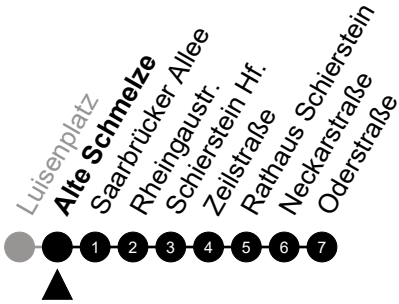

N3 Hagenauer Straße

Richtung: Schierstein

🕒	Montag - Freitag	Samstag	Sonn-/Feiertag	🕒
22	-	-	-	22
23	-	-	-	23
0	55	55	55	0
1	-	-	-	1
2	25 ⁵	25	-	2
3	55 ⁵	55	-	3
4	-	-	-	4
5	-	-	-	5

Am 24. und 31.12 Verkehr wie am Samstag.
 Zusätzliches Fahrtenangebot in den Nächten vor Feiertagen und während Festlichkeiten.
 Fahrpläne unter www.eswe-verkehr.de oder in der RMV-Auskunft abrufbar.

5 = nur freitags

N3

Alte Schmelze
 Richtung: Schierstein

🕒	Montag - Freitag	Samstag	Sonn-/Feiertag	🕒
22	-	-	-	22
23	-	-	-	23
0	56	56	56	0
1	-	-	-	1
2	26 ⁵	26	-	2
3	56 ⁵	56	-	3
4	-	-	-	4
5	-	-	-	5

Am 24. und 31.12 Verkehr wie am Samstag.
 Zusätzliches Fahrtenangebot in den Nächten vor Feiertagen und während Festlichkeiten.
 Fahrpläne unter www.eswe-verkehr.de oder in der RMV-Auskunft abrufbar.