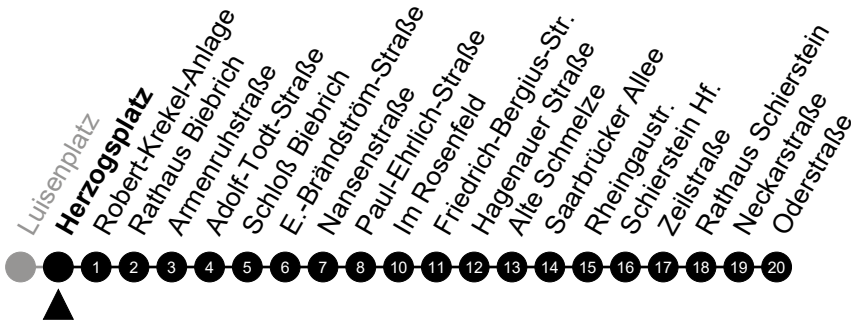

5 = nur freitags

N3 Tannhäuserstraße

Richtung: Schierstein

🕒	Montag - Freitag	Samstag	Sonn-/Feiertag	🕒
22	-	-	-	22
23	-	-	-	23
0	42	42	42	0
1	-	-	-	1
2	12 ⁵	12	-	2
3	42 ⁵	42	-	3
4	-	-	-	4
5	-	-	-	5

Am 24. und 31.12 Verkehr wie am Samstag.
 Zusätzliches Fahrtenangebot in den Nächten vor Feiertagen und während Festlichkeiten.
 Fahrpläne unter www.eswe-verkehr.de oder in der RMV-Auskunft abrufbar.

5 = nur freitags

N3 Herzogsplatz

Richtung: Schierstein

🕒	Montag - Freitag	Samstag	Sonn-/Feiertag	🕒
22	-	-	-	22
23	-	-	-	23
0	43	43	43	0
1	-	-	-	1
2	13 ⁵	13	-	2
3	43 ⁵	43	-	3
4	-	-	-	4
5	-	-	-	5

Am 24. und 31.12 Verkehr wie am Samstag.
 Zusätzliches Fahrtenangebot in den Nächten vor Feiertagen und während Festlichkeiten.
 Fahrpläne unter www.eswe-verkehr.de oder in der RMV-Auskunft abrufbar.