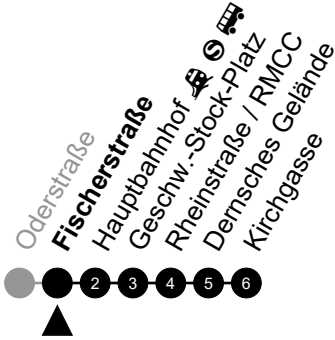

N3

Fischerstraße

Richtung: Wiesbaden Innenstadt

🕒	Montag - Freitag	Samstag	Sonn-/Feiertag	🕒
22	-	-	-	22
23	-	-	-	23
0	-	-	-	0
1	50	50	50	1
2	-	-	-	2
3	20⁵	20	-	3
4	50⁵	50	-	4
5	-	-	-	5

Am 24. und 31.12 Verkehr wie am Samstag.
Zusätzliches Fahrtenangebot in den Nächten vor Feiertagen und während Festlichkeiten.
Fahrpläne unter www.eswe-verkehr.de oder in der RMV-Auskunft abrufbar.

5 = nur freitags