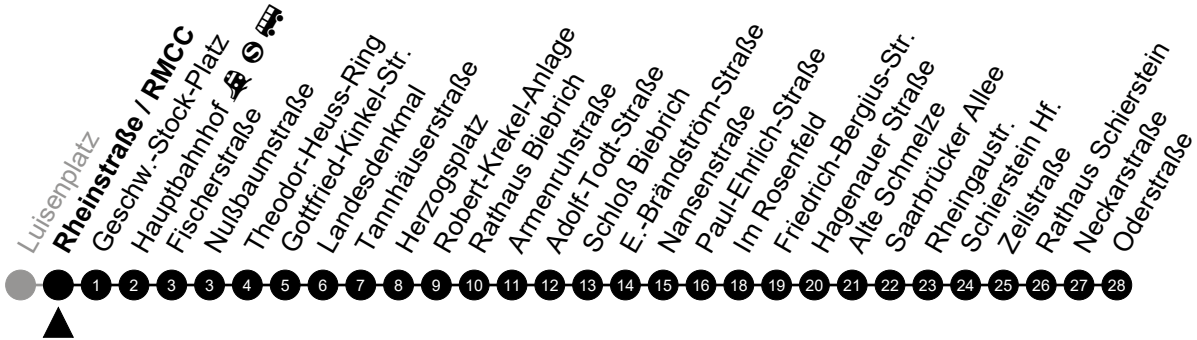

N3 Luisenplatz

Richtung: Schierstein

🕒	Montag - Freitag	Samstag	Sonn-/Feiertag	🕒
22	-	-	-	22
23	-	-	-	23
0	33	33	33	0
1	-	-	-	1
2	03 ⁵	03	-	2
3	33 ⁵	33	-	3
4	-	-	-	4
5	-	-	-	5

Am 24. und 31.12 Verkehr wie am Samstag.
 Zusätzliches Fahrtenangebot in den Nächten vor Feiertagen und während Festlichkeiten.
 Fahrpläne unter www.eswe-verkehr.de oder in der RMV-Auskunft abrufbar.

5 = nur freitags

N3 Rheinstraße / RMCC

Richtung: Schierstein

🕒	Montag - Freitag	Samstag	Sonn-/Feiertag	🕒
22	-	-	-	22
23	-	-	-	23
0	35	35	35	0
1	-	-	-	1
2	05 ⁵	05	-	2
3	35 ⁵	35	-	3
4	-	-	-	4
5	-	-	-	5

Am 24. und 31.12 Verkehr wie am Samstag.
 Zusätzliches Fahrtenangebot in den Nächten vor Feiertagen und während Festlichkeiten.
 Fahrpläne unter www.eswe-verkehr.de oder in der RMV-Auskunft abrufbar.