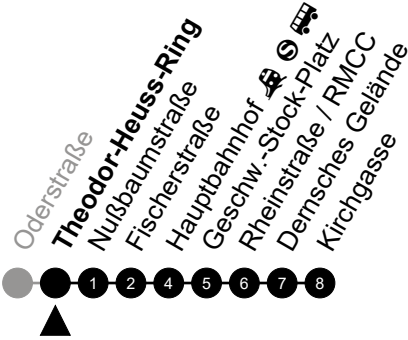

N3

Theodor-Heuss-Ring

Richtung: Wiesbaden Innenstadt

🕒	Montag - Freitag	Samstag	Sonn-/Feiertag	🕒
22	-	-	-	22
23	-	-	-	23
0	-	-	-	0
1	48	48	48	1
2	-	-	-	2
3	18⁵	18	-	3
4	48⁵	48	-	4
5	-	-	-	5

Am 24. und 31.12 Verkehr wie am Samstag.
Zusätzliches Fahrtenangebot in den Nächten vor Feiertagen und während Festlichkeiten.
Fahrpläne unter www.eswe-verkehr.de oder in der RMV-Auskunft abrufbar.

5 = nur freitags