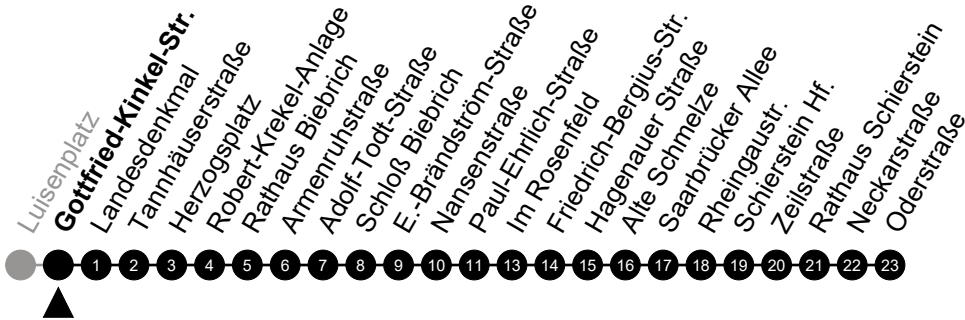

5 = nur freitags

N3 Theodor-Heuss-Ring

Richtung: Schierstein

🕒	Montag - Freitag	Samstag	Sonn-/Feiertag	🕒
22	-	-	-	22
23	-	-	-	23
0	39	39	39	0
1	-	-	-	1
2	09 ⁵	09	-	2
3	39 ⁵	39	-	3
4	-	-	-	4
5	-	-	-	5

Am 24. und 31.12 Verkehr wie am Samstag.
 Zusätzliches Fahrtenangebot in den Nächten vor Feiertagen und während Festlichkeiten.
 Fahrpläne unter www.eswe-verkehr.de oder in der RMV-Auskunft abrufbar.

5 = nur freitags

N3

Gottfried-Kinkel-Str.

Richtung: Schierstein

🕒	Montag - Freitag	Samstag	Sonn-/Feiertag	🕒
22	-	-	-	22
23	-	-	-	23
0	40	40	40	0
1	-	-	-	1
2	10 ⁵	10	-	2
3	40 ⁵	40	-	3
4	-	-	-	4
5	-	-	-	5

Am 24. und 31.12 Verkehr wie am Samstag.
 Zusätzliches Fahrtenangebot in den Nächten vor Feiertagen und während Festlichkeiten.
 Fahrpläne unter www.eswe-verkehr.de oder in der RMV-Auskunft abrufbar.