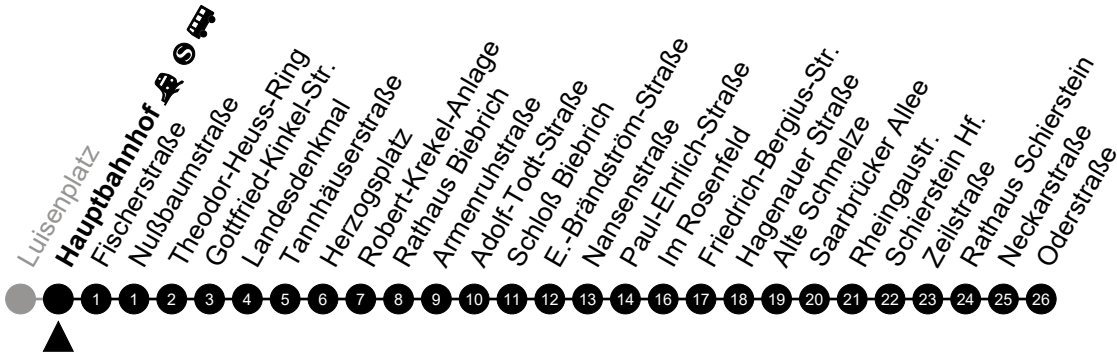

5 = nur freitags

N3 Rheinstraße / RMCC

Richtung: Schierstein

🕒	Montag - Freitag	Samstag	Sonn-/Feiertag	🕒
22	-	-	-	22
23	-	-	-	23
0	35	35	35	0
1	-	-	-	1
2	05 ⁵	05	-	2
3	35 ⁵	35	-	3
4	-	-	-	4
5	-	-	-	5

Am 24. und 31.12 Verkehr wie am Samstag.
 Zusätzliches Fahrtenangebot in den Nächten vor Feiertagen und während Festlichkeiten.
 Fahrpläne unter www.eswe-verkehr.de oder in der RMV-Auskunft abrufbar.

5 = nur freitags

N3

Geschw.-Stock-Platz

Richtung: Schierstein

🕒	Montag - Freitag	Samstag	Sonn-/Feiertag	🕒
22	-	-	-	22
23	-	-	-	23
0	36	36	36	0
1	-	-	-	1
2	06 ⁵	06	-	2
3	36 ⁵	36	-	3
4	-	-	-	4
5	-	-	-	5

Am 24. und 31.12 Verkehr wie am Samstag.
 Zusätzliches Fahrtenangebot in den Nächten vor Feiertagen und während Festlichkeiten.
 Fahrpläne unter www.eswe-verkehr.de oder in der RMV-Auskunft abrufbar.

5 = nur freitags

N3 Hauptbahnhof

Richtung: Schierstein

🕒	Montag - Freitag	Samstag	Sonn-/Feiertag	🕒
22	-	-	-	22
23	-	-	-	23
0	37	37	37	0
1	-	-	-	1
2	07 ⁵	07	-	2
3	37 ⁵	37	-	3
4	-	-	-	4
5	-	-	-	5

Am 24. und 31.12 Verkehr wie am Samstag.
 Zusätzliches Fahrtenangebot in den Nächten vor Feiertagen und während Festlichkeiten.
 Fahrpläne unter www.eswe-verkehr.de oder in der RMV-Auskunft abrufbar.