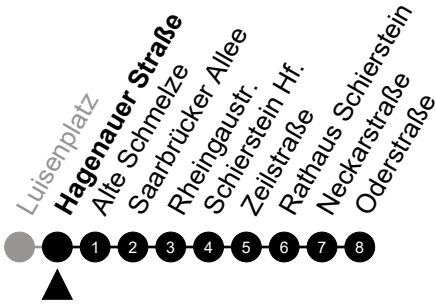

N3 Hagenauer Straße

Richtung: Schierstein

🕒	Montag - Freitag	Samstag	Sonn-/Feiertag	🕒
22	-	-	-	22
23	-	-	-	23
0	55	55	55	0
1	-	-	-	1
2	25⁵	25	-	2
3	55⁵	55	-	3
4	-	-	-	4
5	-	-	-	5

Am 24. und 31.12 Verkehr wie am Samstag.
Zusätzliches Fahrtenangebot in den Nächten vor Feiertagen und während Festlichkeiten.
Fahrpläne unter www.eswe-verkehr.de oder in der RMV-Auskunft abrufbar.

5 = nur freitags