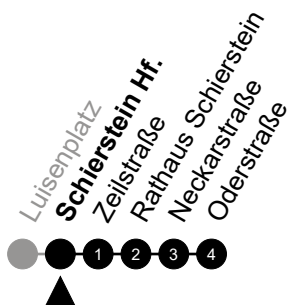

N3 Schierstein Hafen

Richtung: Schierstein

🕒	Montag - Freitag	Samstag	Sonn-/Feiertag	🕒
22	-	-	-	22
23	-	-	-	23
0	59	59	59	0
1	-	-	-	1
2	29⁵	29	-	2
3	59⁵	59	-	3
4	-	-	-	4
5	-	-	-	5

Am 24. und 31.12 Verkehr wie am Samstag.
Zusätzliches Fahrtenangebot in den Nächten vor Feiertagen und während Festlichkeiten.
Fahrpläne unter www.eswe-verkehr.de oder in der RMV-Auskunft abrufbar.

5 = nur freitags