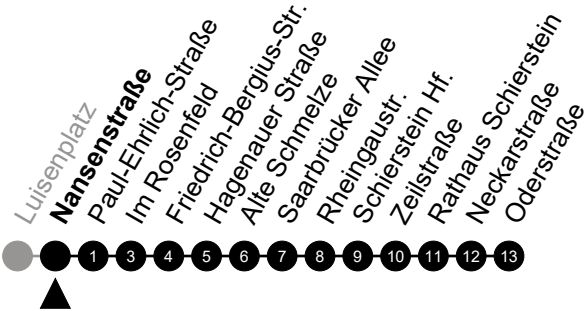

N3 Nansenstraße

Richtung: Schierstein

🕒	Montag - Freitag	Samstag	Sonn-/Feiertag	🕒
22	-	-	-	22
23	-	-	-	23
0	50	50	50	0
1	-	-	-	1
2	20⁵	20	-	2
3	50⁵	50	-	3
4	-	-	-	4
5	-	-	-	5

Am 24. und 31.12 Verkehr wie am Samstag.
Zusätzliches Fahrtenangebot in den Nächten vor Feiertagen und während Festlichkeiten.
Fahrpläne unter www.eswe-verkehr.de oder in der RMV-Auskunft abrufbar.

5 = nur freitags