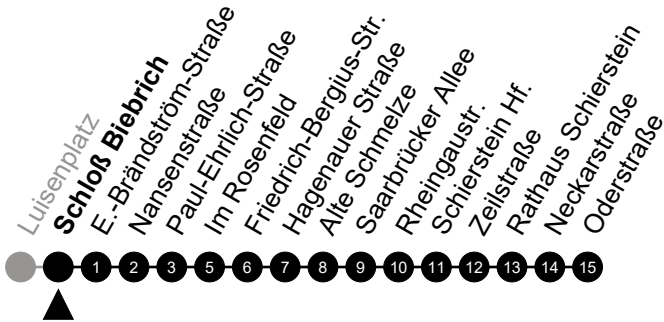

5 = nur freitags

N3 Adolf-Todt-Straße

Richtung: Schierstein

🕒	Montag - Freitag	Samstag	Sonn-/Feiertag	🕒
22	-	-	-	22
23	-	-	-	23
0	47	47	47	0
1	-	-	-	1
2	17 ⁵	17	-	2
3	47 ⁵	47	-	3
4	-	-	-	4
5	-	-	-	5

Am 24. und 31.12 Verkehr wie am Samstag.
 Zusätzliches Fahrtenangebot in den Nächten vor Feiertagen und während Festlichkeiten.
 Fahrpläne unter www.eswe-verkehr.de oder in der RMV-Auskunft abrufbar.

5 = nur freitags

N3 Schloß Biebrich

Richtung: Schierstein

🕒	Montag - Freitag	Samstag	Sonn-/Feiertag	🕒
22	-	-	-	22
23	-	-	-	23
0	48	48	48	0
1	-	-	-	1
2	18 ⁵	18	-	2
3	48 ⁵	48	-	3
4	-	-	-	4
5	-	-	-	5

Am 24. und 31.12 Verkehr wie am Samstag.
 Zusätzliches Fahrtenangebot in den Nächten vor Feiertagen und während Festlichkeiten.
 Fahrpläne unter www.eswe-verkehr.de oder in der RMV-Auskunft abrufbar.