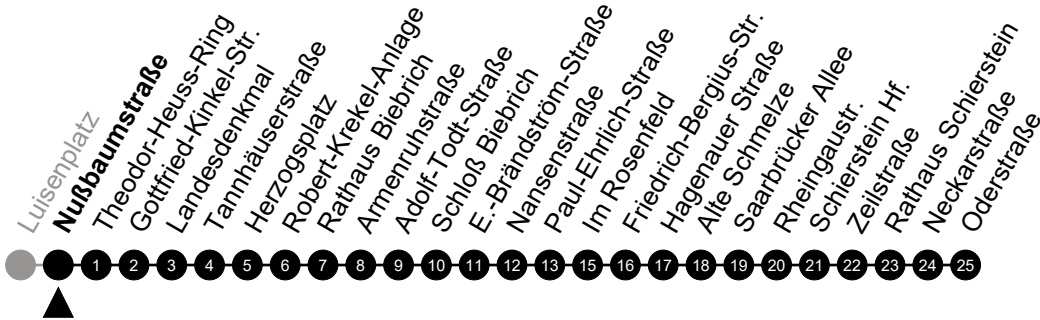

5 = nur freitags

N3 Hauptbahnhof

Richtung: Schierstein

🕒	Montag - Freitag	Samstag	Sonn-/Feiertag	🕒
22	-	-	-	22
23	-	-	-	23
0	37	37	37	0
1	-	-	-	1
2	07 ⁵	07	-	2
3	37 ⁵	37	-	3
4	-	-	-	4
5	-	-	-	5

Am 24. und 31.12 Verkehr wie am Samstag.
 Zusätzliches Fahrtenangebot in den Nächten vor Feiertagen und während Festlichkeiten.
 Fahrpläne unter www.eswe-verkehr.de oder in der RMV-Auskunft abrufbar.

5 = nur freitags

N3 Fischerstraße

Richtung: Schierstein

🕒	Montag - Freitag	Samstag	Sonn-/Feiertag	🕒
22	-	-	-	22
23	-	-	-	23
0	38	38	38	0
1	-	-	-	1
2	08 ⁵	08	-	2
3	38 ⁵	38	-	3
4	-	-	-	4
5	-	-	-	5

Am 24. und 31.12 Verkehr wie am Samstag.
 Zusätzliches Fahrtenangebot in den Nächten vor Feiertagen und während Festlichkeiten.
 Fahrpläne unter www.eswe-verkehr.de oder in der RMV-Auskunft abrufbar.

5 = nur freitags

N3 Nußbaumstraße

Richtung: Schierstein

🕒	Montag - Freitag	Samstag	Sonn-/Feiertag	🕒
22	-	-	-	22
23	-	-	-	23
0	38	38	38	0
1	-	-	-	1
2	08 ⁵	08	-	2
3	38 ⁵	38	-	3
4	-	-	-	4
5	-	-	-	5

Am 24. und 31.12 Verkehr wie am Samstag.
 Zusätzliches Fahrtenangebot in den Nächten vor Feiertagen und während Festlichkeiten.
 Fahrpläne unter www.eswe-verkehr.de oder in der RMV-Auskunft abrufbar.