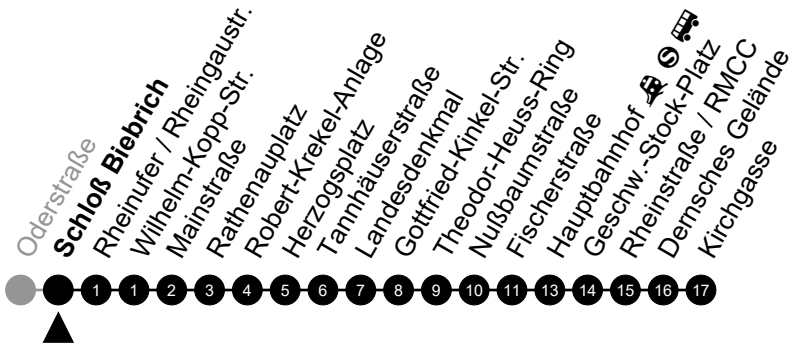

Am 24. und 31.12 Verkehr wie am Samstag.
 Zusätzliches Fahrtenangebot in den Nächten vor Feiertagen und während Festlichkeiten.
 Fahrpläne unter www.eswe-verkehr.de oder in der RMV-Auskunft abrufbar.

5 = nur freitags

N3

Schloß Biebrich

Richtung: Wiesbaden Innenstadt

🕒	Montag - Freitag	Samstag	Sonn-/Feiertag	🕒
22	-	-	-	22
23	-	-	-	23
0	-	-	-	0
1	39	39	39	1
2	-	-	-	2
3	09 ⁵	09	-	3
4	39 ⁵	39	-	4
5	-	-	-	5

Am 24. und 31.12 Verkehr wie am Samstag.
 Zusätzliches Fahrtenangebot in den Nächten vor Feiertagen und während Festlichkeiten.
 Fahrpläne unter www.eswe-verkehr.de oder in der RMV-Auskunft abrufbar.