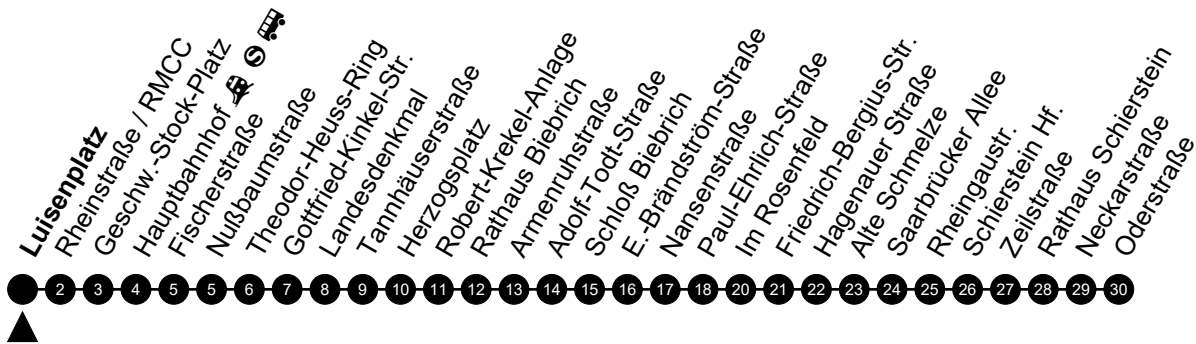

N3 Luisenplatz

Richtung: Schierstein

🕒	Montag - Freitag	Samstag	Sonn-/Feiertag	🕒
22	-	-	-	22
23	-	-	-	23
0	33	33	33	0
1	-	-	-	1
2	03 ⁵	03	-	2
3	33 ⁵	33	-	3
4	-	-	-	4
5	-	-	-	5

Am 24. und 31.12 Verkehr wie am Samstag.
 Zusätzliches Fahrtenangebot in den Nächten vor Feiertagen und während Festlichkeiten.
 Fahrpläne unter www.eswe-verkehr.de oder in der RMV-Auskunft abrufbar.

5 = nur freitags

N3 Rheinstraße / RMCC

Richtung: Schierstein

🕒	Montag - Freitag	Samstag	Sonn-/Feiertag	🕒
22	-	-	-	22
23	-	-	-	23
0	35	35	35	0
1	-	-	-	1
2	05 ⁵	05	-	2
3	35 ⁵	35	-	3
4	-	-	-	4
5	-	-	-	5

Am 24. und 31.12 Verkehr wie am Samstag.
 Zusätzliches Fahrtenangebot in den Nächten vor Feiertagen und während Festlichkeiten.
 Fahrpläne unter www.eswe-verkehr.de oder in der RMV-Auskunft abrufbar.