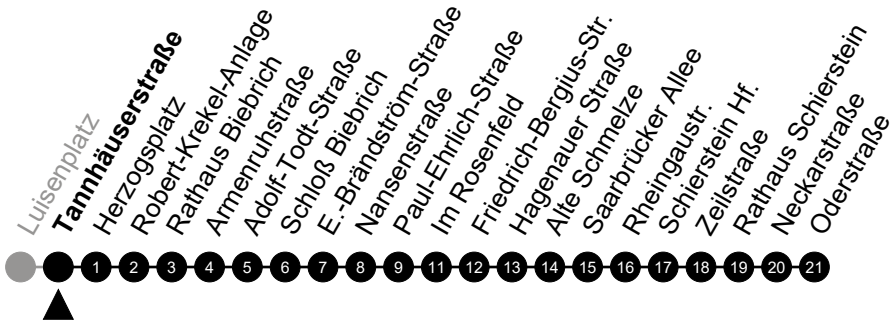

N3 Tannhäuserstraße

Richtung: Schierstein

🕒	Montag - Freitag	Samstag	Sonn-/Feiertag	🕒
22	-	-	-	22
23	-	-	-	23
0	42	42	42	0
1	-	-	-	1
2	12⁵	12	-	2
3	42⁵	42	-	3
4	-	-	-	4
5	-	-	-	5

Am 24. und 31.12 Verkehr wie am Samstag.
Zusätzliches Fahrtenangebot in den Nächten vor Feiertagen und während Festlichkeiten.
Fahrpläne unter www.eswe-verkehr.de oder in der RMV-Auskunft abrufbar.

5 = nur freitags