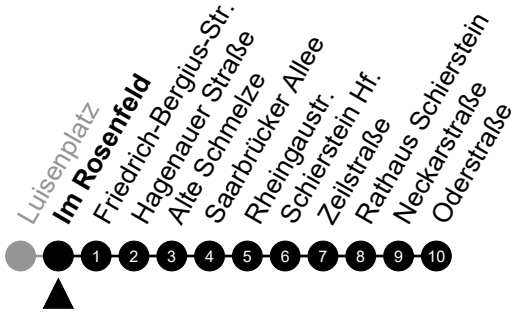

5 = nur freitags

N3 Paul-Ehrlich-Straße

Richtung: Schierstein

🕒	Montag - Freitag	Samstag	Sonn-/Feiertag	🕒
22	-	-	-	22
23	-	-	-	23
0	51	51	51	0
1	-	-	-	1
2	21 ⁵	21	-	2
3	51 ⁵	51	-	3
4	-	-	-	4
5	-	-	-	5

Am 24. und 31.12 Verkehr wie am Samstag.
 Zusätzliches Fahrtenangebot in den Nächten vor Feiertagen und während Festlichkeiten.
 Fahrpläne unter www.eswe-verkehr.de oder in der RMV-Auskunft abrufbar.

5 = nur freitags

N3 Im Rosenfeld

Richtung: Schierstein

🕒	Montag - Freitag	Samstag	Sonn-/Feiertag	🕒
22	-	-	-	22
23	-	-	-	23
0	53	53	53	0
1	-	-	-	1
2	23 ⁵	23	-	2
3	53 ⁵	53	-	3
4	-	-	-	4
5	-	-	-	5

Am 24. und 31.12 Verkehr wie am Samstag.
 Zusätzliches Fahrtenangebot in den Nächten vor Feiertagen und während Festlichkeiten.
 Fahrpläne unter www.eswe-verkehr.de oder in der RMV-Auskunft abrufbar.