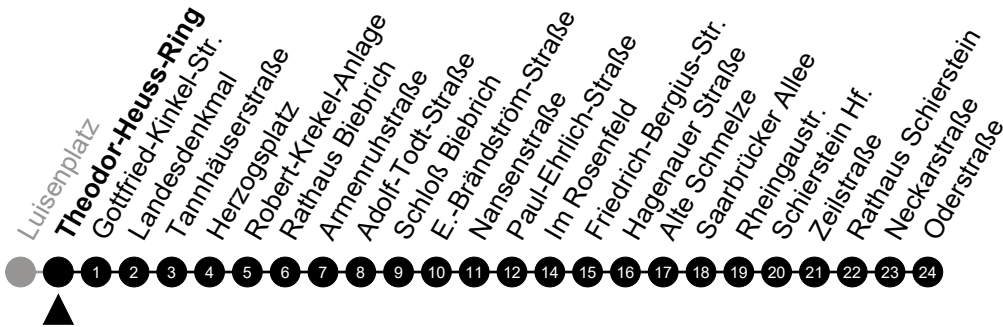

5 = nur freitags

N3 Nußbaumstraße

Richtung: Schierstein

🕒	Montag - Freitag	Samstag	Sonn-/Feiertag	🕒
22	-	-	-	22
23	-	-	-	23
0	38	38	38	0
1	-	-	-	1
2	08 ⁵	08	-	2
3	38 ⁵	38	-	3
4	-	-	-	4
5	-	-	-	5

Am 24. und 31.12 Verkehr wie am Samstag.
 Zusätzliches Fahrtenangebot in den Nächten vor Feiertagen und während Festlichkeiten.
 Fahrpläne unter www.eswe-verkehr.de oder in der RMV-Auskunft abrufbar.

5 = nur freitags

N3 Theodor-Heuss-Ring

Richtung: Schierstein

🕒	Montag - Freitag	Samstag	Sonn-/Feiertag	🕒
22	-	-	-	22
23	-	-	-	23
0	39	39	39	0
1	-	-	-	1
2	09 ⁵	09	-	2
3	39 ⁵	39	-	3
4	-	-	-	4
5	-	-	-	5

Am 24. und 31.12 Verkehr wie am Samstag.
 Zusätzliches Fahrtenangebot in den Nächten vor Feiertagen und während Festlichkeiten.
 Fahrpläne unter www.eswe-verkehr.de oder in der RMV-Auskunft abrufbar.