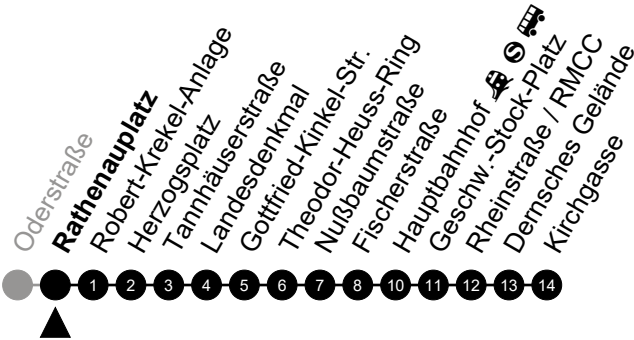

N3

Rathenauplatz

Richtung: Wiesbaden Innenstadt

🕒	Montag - Freitag	Samstag	Sonn-/Feiertag	🕒
22	-	-	-	22
23	-	-	-	23
0	-	-	-	0
1	42	42	42	1
2	-	-	-	2
3	12⁵	12	-	3
4	42⁵	42	-	4
5	-	-	-	5

Am 24. und 31.12 Verkehr wie am Samstag.
Zusätzliches Fahrtenangebot in den Nächten vor Feiertagen und während Festlichkeiten.
Fahrpläne unter www.eswe-verkehr.de oder in der RMV-Auskunft abrufbar.

5 = nur freitags