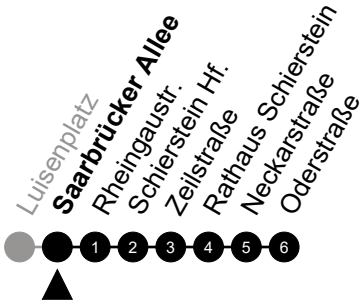

N3 Saarbrücker Allee

Richtung: Schierstein

🕒	Montag - Freitag	Samstag	Sonn-/Feiertag	🕒
22	-	-	-	22
23	-	-	-	23
0	57	57	57	0
1	-	-	-	1
2	27⁵	27	-	2
3	57⁵	57	-	3
4	-	-	-	4
5	-	-	-	5

Am 24. und 31.12 Verkehr wie am Samstag.
Zusätzliches Fahrtenangebot in den Nächten vor Feiertagen und während Festlichkeiten.
Fahrpläne unter www.eswe-verkehr.de oder in der RMV-Auskunft abrufbar.

5 = nur freitags