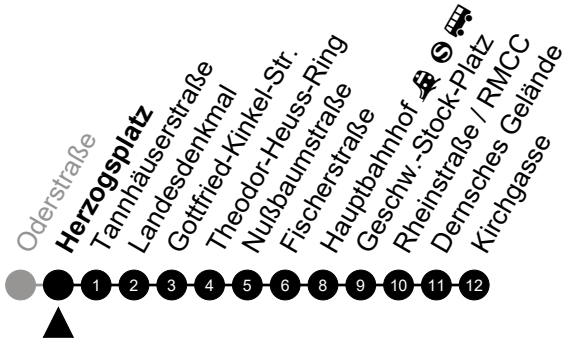

5 = nur freitags

N3

Robert-Krekel-Anlage

Richtung: Wiesbaden Innenstadt

🕒	Montag - Freitag	Samstag	Sonn-/Feiertag	🕒
22	-	-	-	22
23	-	-	-	23
0	-	-	-	0
1	43	43	43	1
2	-	-	-	2
3	13 ⁵	13	-	3
4	43 ⁵	43	-	4
5	-	-	-	5

Am 24. und 31.12 Verkehr wie am Samstag.
 Zusätzliches Fahrtenangebot in den Nächten vor Feiertagen und während Festlichkeiten.
 Fahrpläne unter www.eswe-verkehr.de oder in der RMV-Auskunft abrufbar.

5 = nur freitags

N3

Herzogsplatz

Richtung: Wiesbaden Innenstadt

🕒	Montag - Freitag	Samstag	Sonn-/Feiertag	🕒
22	-	-	-	22
23	-	-	-	23
0	-	-	-	0
1	44	44	44	1
2	-	-	-	2
3	14 ⁵	14	-	3
4	44 ⁵	44	-	4
5	-	-	-	5

Am 24. und 31.12 Verkehr wie am Samstag.
 Zusätzliches Fahrtenangebot in den Nächten vor Feiertagen und während Festlichkeiten.
 Fahrpläne unter www.eswe-verkehr.de oder in der RMV-Auskunft abrufbar.