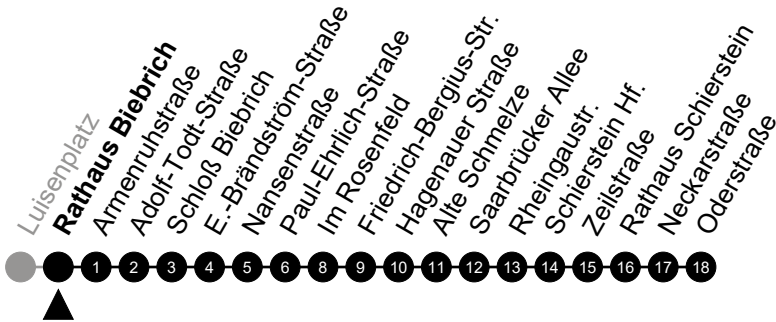

5 = nur freitags

N3 Herzogsplatz

Richtung: Schierstein

🕒	Montag - Freitag	Samstag	Sonn-/Feiertag	🕒
22	-	-	-	22
23	-	-	-	23
0	43	43	43	0
1	-	-	-	1
2	13 ⁵	13	-	2
3	43 ⁵	43	-	3
4	-	-	-	4
5	-	-	-	5

Am 24. und 31.12 Verkehr wie am Samstag.
 Zusätzliches Fahrtenangebot in den Nächten vor Feiertagen und während Festlichkeiten.
 Fahrpläne unter www.eswe-verkehr.de oder in der RMV-Auskunft abrufbar.

5 = nur freitags

N3 Robert-Krekel-Anlage

Richtung: Schierstein

🕒	Montag - Freitag	Samstag	Sonn-/Feiertag	🕒
22	-	-	-	22
23	-	-	-	23
0	44	44	44	0
1	-	-	-	1
2	14 ⁵	14	-	2
3	44 ⁵	44	-	3
4	-	-	-	4
5	-	-	-	5

Am 24. und 31.12 Verkehr wie am Samstag.
 Zusätzliches Fahrtenangebot in den Nächten vor Feiertagen und während Festlichkeiten.
 Fahrpläne unter www.eswe-verkehr.de oder in der RMV-Auskunft abrufbar.

5 = nur freitags

N3 Rathaus Biebrich

Richtung: Schierstein

🕒	Montag - Freitag	Samstag	Sonn-/Feiertag	🕒
22	-	-	-	22
23	-	-	-	23
0	45	45	45	0
1	-	-	-	1
2	15 ⁵	15	-	2
3	45 ⁵	45	-	3
4	-	-	-	4
5	-	-	-	5

Am 24. und 31.12 Verkehr wie am Samstag.
 Zusätzliches Fahrtenangebot in den Nächten vor Feiertagen und während Festlichkeiten.
 Fahrpläne unter www.eswe-verkehr.de oder in der RMV-Auskunft abrufbar.