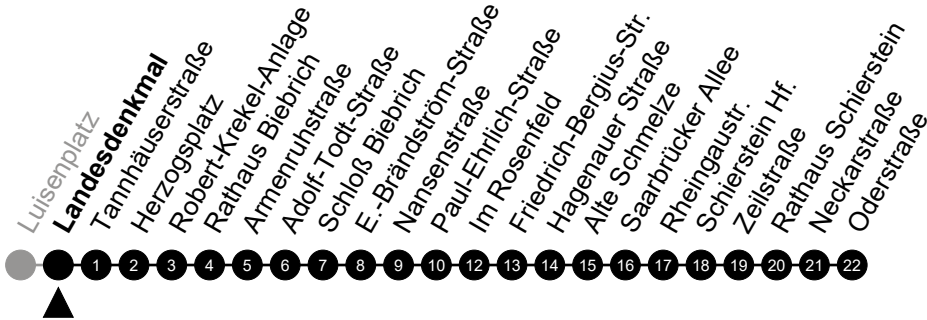

N3 Landesdenkmal

Richtung: Schierstein

🕒	Montag - Freitag	Samstag	Sonn-/Feiertag	🕒
22	-	-	-	22
23	-	-	-	23
0	41	41	41	0
1	-	-	-	1
2	11⁵	11	-	2
3	41⁵	41	-	3
4	-	-	-	4
5	-	-	-	5

Am 24. und 31.12 Verkehr wie am Samstag.
Zusätzliches Fahrtenangebot in den Nächten vor Feiertagen und während Festlichkeiten.
Fahrpläne unter www.eswe-verkehr.de oder in der RMV-Auskunft abrufbar.

5 = nur freitags