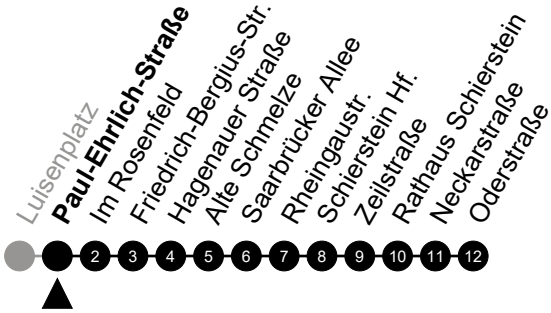

N3 Paul-Ehrlich-Straße

Richtung: Schierstein

🕒	Montag - Freitag	Samstag	Sonn-/Feiertag	🕒
22	-	-	-	22
23	-	-	-	23
0	51	51	51	0
1	-	-	-	1
2	21⁵	21	-	2
3	51⁵	51	-	3
4	-	-	-	4
5	-	-	-	5

Am 24. und 31.12 Verkehr wie am Samstag.
Zusätzliches Fahrtenangebot in den Nächten vor Feiertagen und während Festlichkeiten.
Fahrpläne unter www.eswe-verkehr.de oder in der RMV-Auskunft abrufbar.

5 = nur freitags