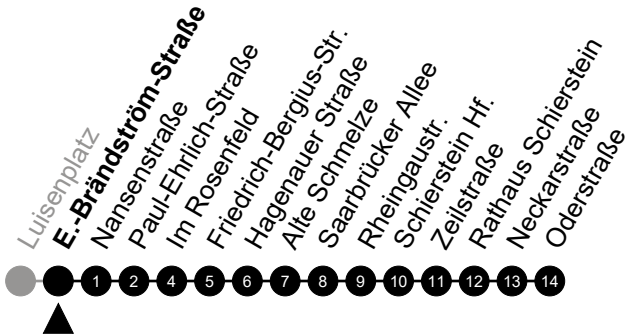

N3 E.-Brändström-Straße

Richtung: Schierstein

🕒	Montag - Freitag	Samstag	Sonn-/Feiertag	🕒
22	-	-	-	22
23	-	-	-	23
0	49	49	49	0
1	-	-	-	1
2	19⁵	19	-	2
3	49⁵	49	-	3
4	-	-	-	4
5	-	-	-	5

Am 24. und 31.12 Verkehr wie am Samstag.
Zusätzliches Fahrtenangebot in den Nächten vor Feiertagen und während Festlichkeiten.
Fahrpläne unter www.eswe-verkehr.de oder in der RMV-Auskunft abrufbar.

5 = nur freitags