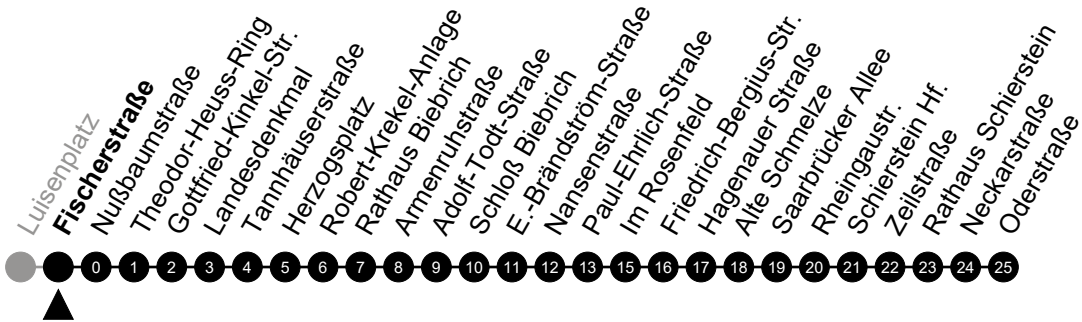

5 = nur freitags

N3

Geschw.-Stock-Platz

Richtung: Schierstein

🕒	Montag - Freitag	Samstag	Sonn-/Feiertag	🕒
22	-	-	-	22
23	-	-	-	23
0	36	36	36	0
1	-	-	-	1
2	06 ⁵	06	-	2
3	36 ⁵	36	-	3
4	-	-	-	4
5	-	-	-	5

Am 24. und 31.12 Verkehr wie am Samstag.
 Zusätzliches Fahrtenangebot in den Nächten vor Feiertagen und während Festlichkeiten.
 Fahrpläne unter www.eswe-verkehr.de oder in der RMV-Auskunft abrufbar.

5 = nur freitags

N3 Hauptbahnhof

Richtung: Schierstein

🕒	Montag - Freitag	Samstag	Sonn-/Feiertag	🕒
22	-	-	-	22
23	-	-	-	23
0	37	37	37	0
1	-	-	-	1
2	07 ⁵	07	-	2
3	37 ⁵	37	-	3
4	-	-	-	4
5	-	-	-	5

Am 24. und 31.12 Verkehr wie am Samstag.
 Zusätzliches Fahrtenangebot in den Nächten vor Feiertagen und während Festlichkeiten.
 Fahrpläne unter www.eswe-verkehr.de oder in der RMV-Auskunft abrufbar.

5 = nur freitags

N3 Fischerstraße

Richtung: Schierstein

🕒	Montag - Freitag	Samstag	Sonn-/Feiertag	🕒
22	-	-	-	22
23	-	-	-	23
0	38	38	38	0
1	-	-	-	1
2	08 ⁵	08	-	2
3	38 ⁵	38	-	3
4	-	-	-	4
5	-	-	-	5

Am 24. und 31.12 Verkehr wie am Samstag.
 Zusätzliches Fahrtenangebot in den Nächten vor Feiertagen und während Festlichkeiten.
 Fahrpläne unter www.eswe-verkehr.de oder in der RMV-Auskunft abrufbar.