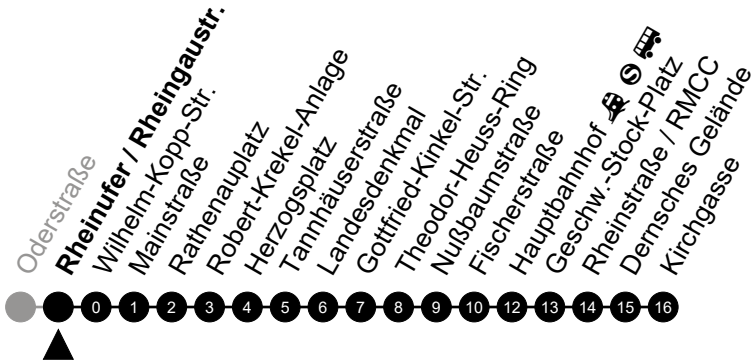

N3

Rheinufer / Rheingastr.

Richtung: Wiesbaden Innenstadt

🕒	Montag - Freitag	Samstag	Sonn-/Feiertag	🕒
22	-	-	-	22
23	-	-	-	23
0	-	-	-	0
1	40	40	40	1
2	-	-	-	2
3	10⁵	10	-	3
4	40⁵	40	-	4
5	-	-	-	5

Am 24. und 31.12 Verkehr wie am Samstag.
Zusätzliches Fahrtenangebot in den Nächten vor Feiertagen und während Festlichkeiten.
Fahrpläne unter www.eswe-verkehr.de oder in der RMV-Auskunft abrufbar.

5 = nur freitags