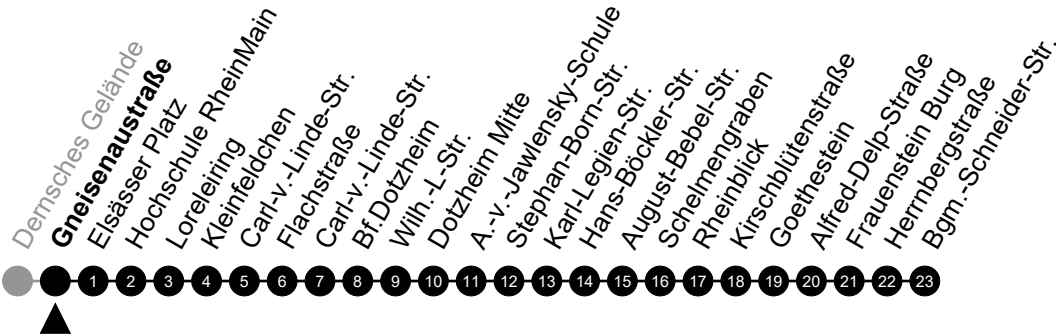

N4 Gneisenaustraße

Richtung: Frauenstein

🕒	Montag - Freitag	Samstag	Sonn-/Feiertag	🕒
22	-	-	-	22
23	-	-	-	23
0	33	33	33	0
1	-	-	-	1
2	03⁵	03	-	2
3	33⁵	33	-	3
4	-	-	-	4
5	-	-	-	5

Am 24. und 31.12 Verkehr wie am Samstag.
Zusätzliches Fahrtenangebot in den Nächten vor Feiertagen und während Festlichkeiten.
Fahrpläne unter www.eswe-verkehr.de oder in der RMV-Auskunft abrufbar.

5 = nur freitags