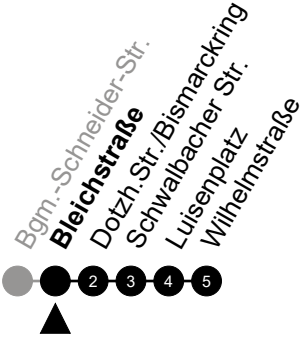

A = fährt bis Luisenplatz

N4

Bleichstraße

Richtung: Wiesbaden Innenstadt

🕒	Montag - Freitag	Samstag	Sonn-/Feiertag	🕒
22	-	-	-	22
23	-	-	-	23
0	-	-	-	0
1	47	47	47	1
2	-	-	-	2
3	17 ⁵	17	-	3
4	47 ⁵ _A	47 _A	-	4
5	-	-	-	5