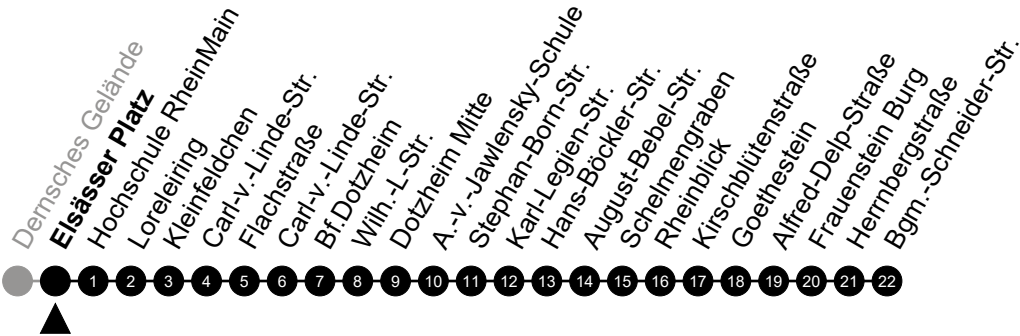

N4

Elsässer Platz

Richtung: Frauenstein

🕒	Montag - Freitag	Samstag	Sonn-/Feiertag	🕒
22	-	-	-	22
23	-	-	-	23
0	34	34	34	0
1	-	-	-	1
2	04⁵	04	-	2
3	34⁵	34	-	3
4	-	-	-	4
5	-	-	-	5

Am 24. und 31.12 Verkehr wie am Samstag.
Zusätzliches Fahrtenangebot in den Nächten vor Feiertagen und während Festlichkeiten.
Fahrpläne unter www.eswe-verkehr.de oder in der RMV-Auskunft abrufbar.

5 = nur freitags