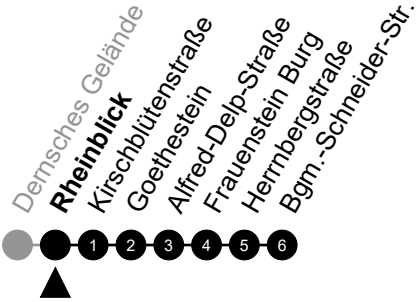

N4

Rheinblick

Richtung: Frauenstein

🕒	Montag - Freitag	Samstag	Sonn-/Feiertag	🕒
22	-	-	-	22
23	-	-	-	23
0	50	50	50	0
1	-	-	-	1
2	20⁵	20	-	2
3	50⁵	50	-	3
4	-	-	-	4
5	-	-	-	5

Am 24. und 31.12 Verkehr wie am Samstag.
Zusätzliches Fahrtenangebot in den Nächten vor Feiertagen und während Festlichkeiten.
Fahrpläne unter www.eswe-verkehr.de oder in der RMV-Auskunft abrufbar.

5 = nur freitags