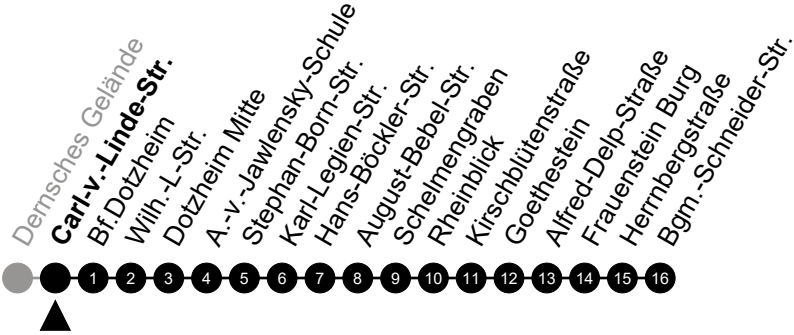

N4 Carl-v.-Linde-Straße

Richtung: Frauenstein

🕒	Montag - Freitag	Samstag	Sonn-/Feiertag	🕒
22	-	-	-	22
23	-	-	-	23
0	40	40	40	0
1	-	-	-	1
2	10⁵	10	-	2
3	40⁵	40	-	3
4	-	-	-	4
5	-	-	-	5

Am 24. und 31.12 Verkehr wie am Samstag.
Zusätzliches Fahrtenangebot in den Nächten vor Feiertagen und während Festlichkeiten.
Fahrpläne unter www.eswe-verkehr.de oder in der RMV-Auskunft abrufbar.

5 = nur freitags