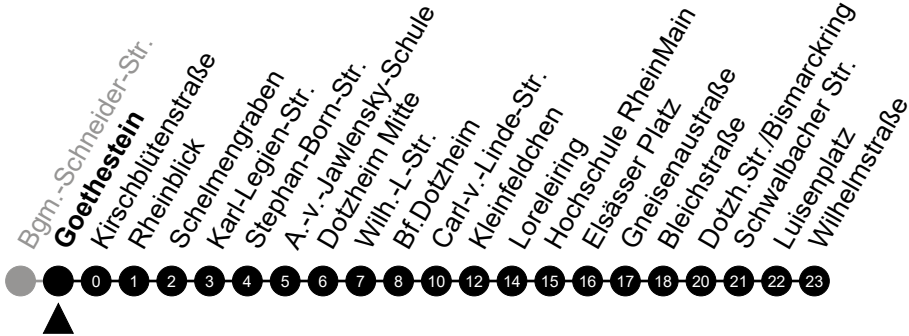

A = fährt bis Luisenplatz

N4

Alfred-Delp-Straße

Richtung: Wiesbaden Innenstadt

🕒	Montag - Freitag	Samstag	Sonn-/Feiertag	🕒
22	-	-	-	22
23	-	-	-	23
0	-	-	-	0
1	28	28	28	1
2	58 ⁵	58	-	2
3	-	-	-	3
4	28 ^{5A}	28 _A	-	4
5	-	-	-	5

Am 24. und 31.12 Verkehr wie am Samstag.
 Zusätzliches Fahrtenangebot in den Nächten vor Feiertagen und während Festlichkeiten.
 Fahrpläne unter www.eswe-verkehr.de oder in der RMV-Auskunft abrufbar.

5 = nur freitags

A = fährt bis Luisenplatz

N4

Goethestein

Richtung: Wiesbaden Innenstadt

🕒	Montag - Freitag	Samstag	Sonn-/Feiertag	🕒
22	-	-	-	22
23	-	-	-	23
0	-	-	-	0
1	29	29	29	1
2	59 ⁵	59	-	2
3	-	-	-	3
4	29 ⁵ _A	29 _A	-	4
5	-	-	-	5