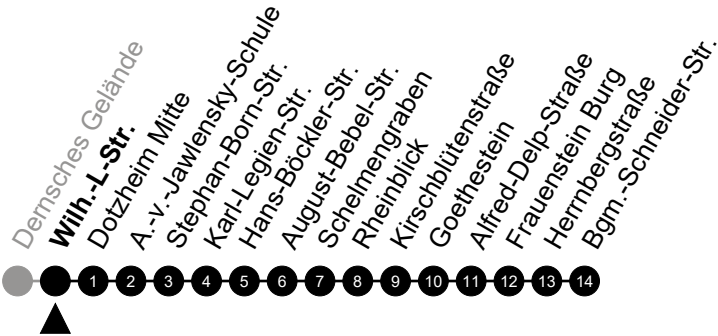

N4 Wilh.-Leuschner-Str.

Richtung: Frauenstein

🕒	Montag - Freitag	Samstag	Sonn-/Feiertag	🕒
22	-	-	-	22
23	-	-	-	23
0	42	42	42	0
1	-	-	-	1
2	12⁵	12	-	2
3	42⁵	42	-	3
4	-	-	-	4
5	-	-	-	5

Am 24. und 31.12 Verkehr wie am Samstag.
Zusätzliches Fahrtenangebot in den Nächten vor Feiertagen und während Festlichkeiten.
Fahrpläne unter www.eswe-verkehr.de oder in der RMV-Auskunft abrufbar.

5 = nur freitags