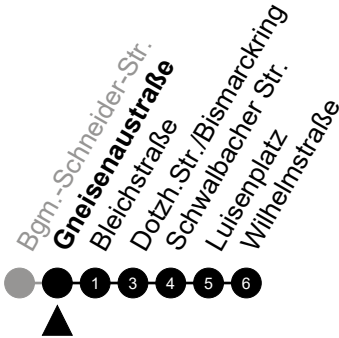

N4

Gneisenastraße

Richtung: Wiesbaden Innenstadt

🕒	Montag - Freitag	Samstag	Sonn-/Feiertag	🕒
22	-	-	-	22
23	-	-	-	23
0	-	-	-	0
1	46	46	46	1
2	-	-	-	2
3	16⁵	16	-	3
4	46^{5A}	46_A	-	4
5	-	-	-	5

Am 24. und 31.12 Verkehr wie am Samstag.
Zusätzliches Fahrtenangebot in den Nächten vor Feiertagen und während Festlichkeiten.
Fahrpläne unter www.eswe-verkehr.de oder in der RMV-Auskunft abrufbar.

5 = nur freitags

A = fährt bis Luisenplatz