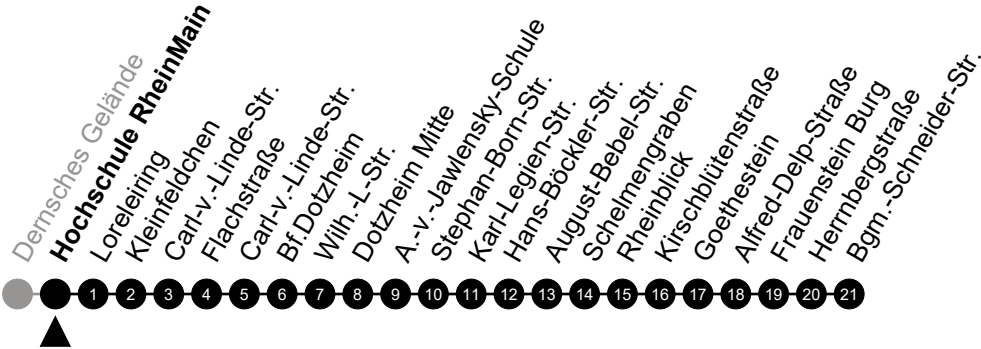

N4 Hochschule RheinMain

Richtung: Frauenstein

🕒	Montag - Freitag	Samstag	Sonn-/Feiertag	🕒
22	-	-	-	22
23	-	-	-	23
0	35	35	35	0
1	-	-	-	1
2	05⁵	05	-	2
3	35⁵	35	-	3
4	-	-	-	4
5	-	-	-	5

Am 24. und 31.12 Verkehr wie am Samstag.
Zusätzliches Fahrtenangebot in den Nächten vor Feiertagen und während Festlichkeiten.
Fahrpläne unter www.eswe-verkehr.de oder in der RMV-Auskunft abrufbar.

5 = nur freitags