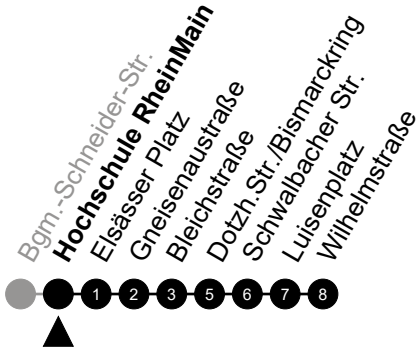

Am 24. und 31.12 Verkehr wie am Samstag.
 Zusätzliches Fahrtenangebot in den Nächten vor Feiertagen und während Festlichkeiten.
 Fahrpläne unter www.eswe-verkehr.de oder in der RMV-Auskunft abrufbar.

5 = nur freitags

A = fährt bis Luisenplatz

N4

Hochschule RheinMain

Richtung: Wiesbaden Innenstadt

🕒	Montag - Freitag	Samstag	Sonn-/Feiertag	🕒
22	-	-	-	22
23	-	-	-	23
0	-	-	-	0
1	44	44	44	1
2	-	-	-	2
3	14 ⁵	14	-	3
4	44 ⁵ _A	44 _A	-	4
5	-	-	-	5