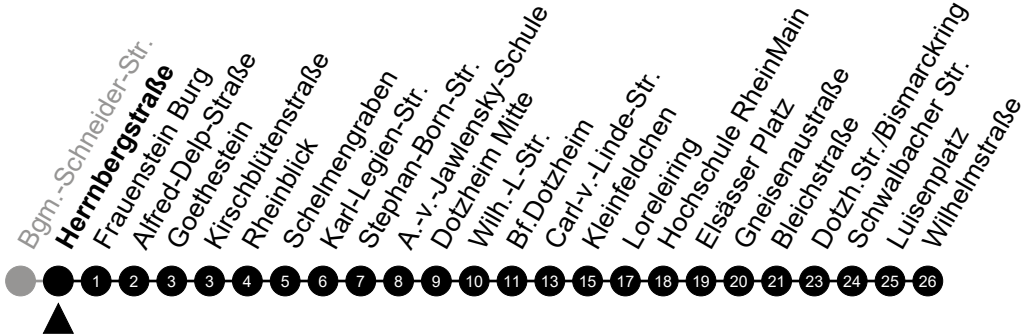

5 = nur freitags

A = fährt bis Luisenplatz

N4

Herrnbergstraße

Richtung: Wiesbaden Innenstadt

🕒	Montag - Freitag	Samstag	Sonn-/Feiertag	🕒
22	-	-	-	22
23	-	-	-	23
0	-	-	-	0
1	26	26	26	1
2	56 ⁵	56	-	2
3	-	-	-	3
4	26 ^{5A}	26 _A	-	4
5	-	-	-	5

A = fährt bis Luisenplatz

N4

Frauenstein Burg

Richtung: Wiesbaden Innenstadt

🕒	Montag - Freitag	Samstag	Sonn-/Feiertag	🕒
22	-	-	-	22
23	-	-	-	23
0	-	-	-	0
1	27	27	27	1
2	57 ⁵	57	-	2
3	-	-	-	3
4	27 ⁵ _A	27 _A	-	4
5	-	-	-	5