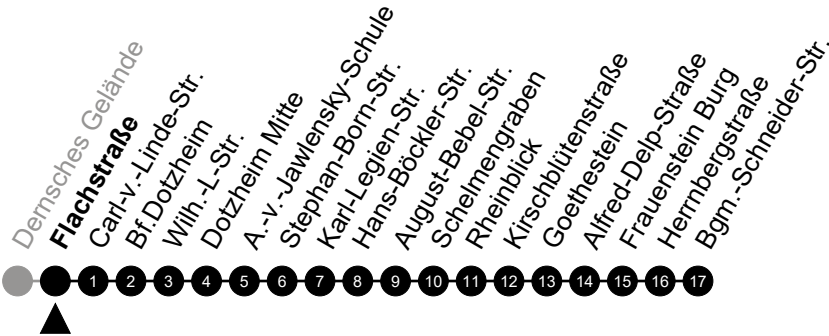

N4 Flachstraße

Richtung: Frauenstein

🕒	Montag - Freitag	Samstag	Sonn-/Feiertag	🕒
22	-	-	-	22
23	-	-	-	23
0	39	39	39	0
1	-	-	-	1
2	09⁵	09	-	2
3	39⁵	39	-	3
4	-	-	-	4
5	-	-	-	5

Am 24. und 31.12 Verkehr wie am Samstag.
Zusätzliches Fahrtenangebot in den Nächten vor Feiertagen und während Festlichkeiten.
Fahrpläne unter www.eswe-verkehr.de oder in der RMV-Auskunft abrufbar.

5 = nur freitags