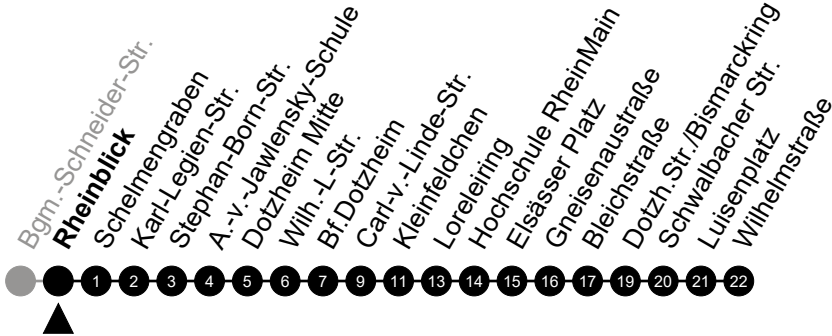

A = fährt bis Luisenplatz

N4

Kirschblütenstraße

Richtung: Wiesbaden Innenstadt

🕒	Montag - Freitag	Samstag	Sonn-/Feiertag	🕒
22	-	-	-	22
23	-	-	-	23
0	-	-	-	0
1	29	29	29	1
2	59 ⁵	59	-	2
3	-	-	-	3
4	29 ^{5A}	29 _A	-	4
5	-	-	-	5

Am 24. und 31.12 Verkehr wie am Samstag.
 Zusätzliches Fahrtenangebot in den Nächten vor Feiertagen und während Festlichkeiten.
 Fahrpläne unter www.eswe-verkehr.de oder in der RMV-Auskunft abrufbar.

5 = nur freitags

A = fährt bis Luisenplatz

N4

Rheinblick

Richtung: Wiesbaden Innenstadt

🕒	Montag - Freitag	Samstag	Sonn-/Feiertag	🕒
22	-	-	-	22
23	-	-	-	23
0	-	-	-	0
1	30	30	30	1
2	-	-	-	2
3	00 ⁵	00	-	3
4	30 ^{5A}	30 _A	-	4
5	-	-	-	5