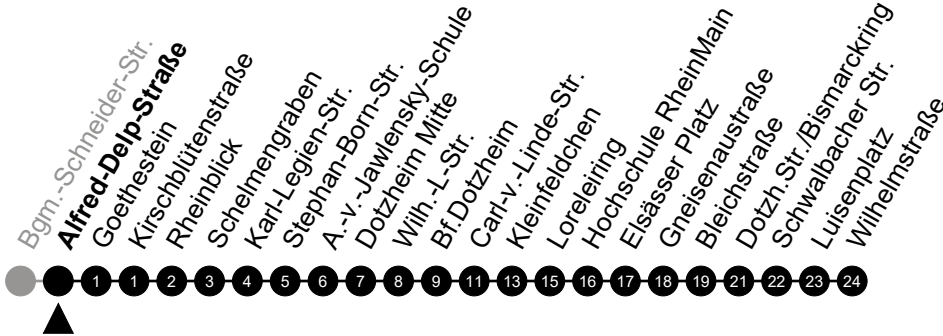

A = fährt bis Luisenplatz

N4

Frauenstein Burg

Richtung: Wiesbaden Innenstadt

🕒	Montag - Freitag	Samstag	Sonn-/Feiertag	🕒
22	-	-	-	22
23	-	-	-	23
0	-	-	-	0
1	27	27	27	1
2	57 ⁵	57	-	2
3	-	-	-	3
4	27 ⁵ _A	27 _A	-	4
5	-	-	-	5

Am 24. und 31.12 Verkehr wie am Samstag.
 Zusätzliches Fahrtenangebot in den Nächten vor Feiertagen und während Festlichkeiten.
 Fahrpläne unter www.eswe-verkehr.de oder in der RMV-Auskunft abrufbar.

5 = nur freitags

A = fährt bis Luisenplatz

N4

Alfred-Delp-Straße

Richtung: Wiesbaden Innenstadt

🕒	Montag - Freitag	Samstag	Sonn-/Feiertag	🕒
22	-	-	-	22
23	-	-	-	23
0	-	-	-	0
1	28	28	28	1
2	58 ⁵	58	-	2
3	-	-	-	3
4	28 ^{5A}	28 _A	-	4
5	-	-	-	5