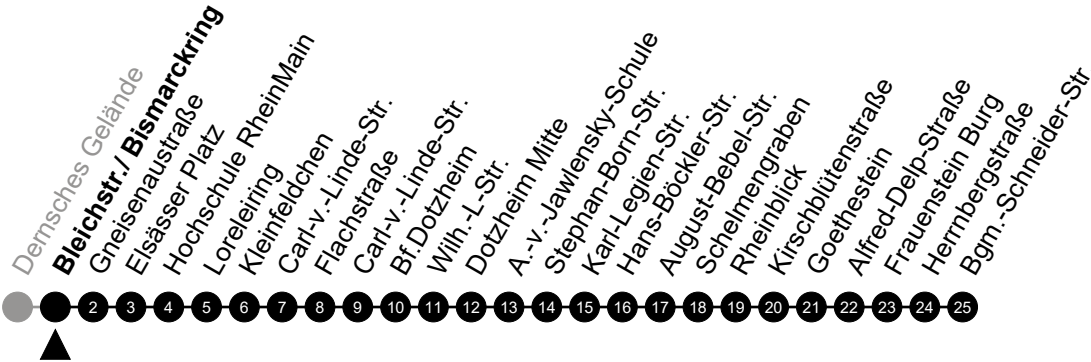

N4 Bleichstr./ Bismarckring

Richtung: Frauenstein

🕒	Montag - Freitag	Samstag	Sonn-/Feiertag	🕒
22	-	-	-	22
23	-	-	-	23
0	31	31	31	0
1	-	-	-	1
2	01⁵	01	-	2
3	31⁵	31	-	3
4	-	-	-	4
5	-	-	-	5

Am 24. und 31.12 Verkehr wie am Samstag.
Zusätzliches Fahrtenangebot in den Nächten vor Feiertagen und während Festlichkeiten.
Fahrpläne unter www.eswe-verkehr.de oder in der RMV-Auskunft abrufbar.

5 = nur freitags