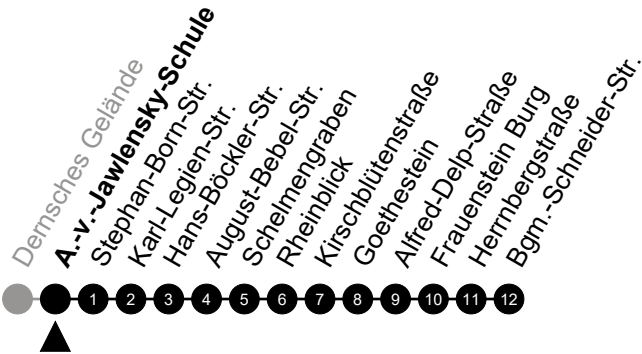

N4

A.-v.-Jawlensky-Schule

Richtung: Frauenstein

🕒	Montag - Freitag	Samstag	Sonn-/Feiertag	🕒
22	-	-	-	22
23	-	-	-	23
0	44	44	44	0
1	-	-	-	1
2	14⁵	14	-	2
3	44⁵	44	-	3
4	-	-	-	4
5	-	-	-	5

Am 24. und 31.12 Verkehr wie am Samstag.
Zusätzliches Fahrtenangebot in den Nächten vor Feiertagen und während Festlichkeiten.
Fahrpläne unter www.eswe-verkehr.de oder in der RMV-Auskunft abrufbar.

5 = nur freitags