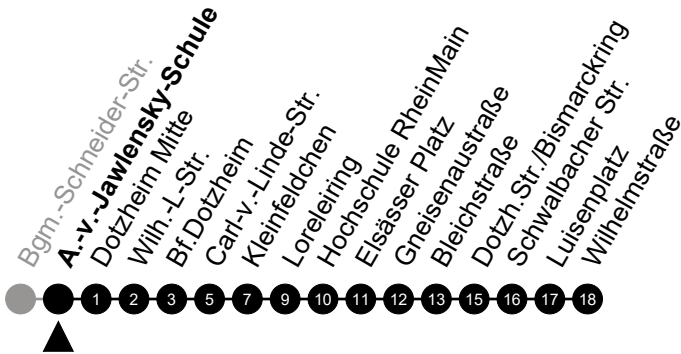

A = fährt bis Luiseplatz

N4

Stephan-Born-Str. Richtung: Wiesbaden Innenstadt

🕒	Montag - Freitag	Samstag	Sonn-/Feiertag	🕒
22	-	-	-	22
23	-	-	-	23
0	-	-	-	0
1	33	33	33	1
2	-	-	-	2
3	03 ⁵	03	-	3
4	33 ⁵ _A	33 _A	-	4
5	-	-	-	5

Am 24. und 31.12 Verkehr wie am Samstag.
 Zusätzliches Fahrtenangebot in den Nächten vor Feiertagen und während Festlichkeiten.
 Fahrpläne unter www.eswe-verkehr.de oder in der RMV-Auskunft abrufbar.

5 = nur freitags

A = fährt bis Luisenplatz

N4

A.-v.-Jawlensky-Schule

Richtung: Wiesbaden Innenstadt

🕒	Montag - Freitag	Samstag	Sonn-/Feiertag	🕒
22	-	-	-	22
23	-	-	-	23
0	-	-	-	0
1	34	34	34	1
2	-	-	-	2
3	04 ⁵	04	-	3
4	34 ⁵ _A	34 _A	-	4
5	-	-	-	5