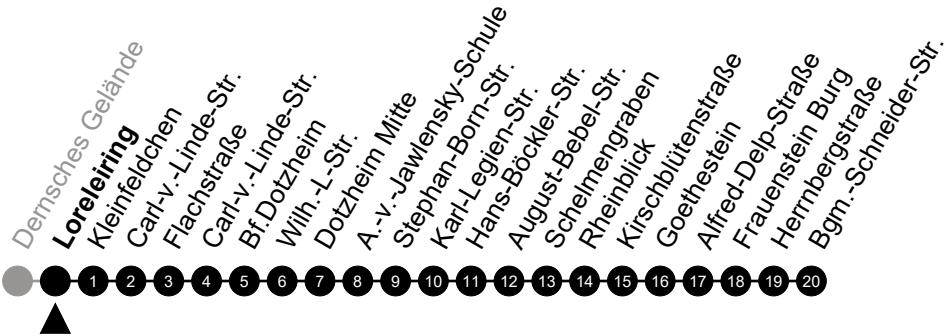

N4 Loreleiring

Richtung: Frauenstein

🕒	Montag - Freitag	Samstag	Sonn-/Feiertag	🕒
22	-	-	-	22
23	-	-	-	23
0	36	36	36	0
1	-	-	-	1
2	06⁵	06	-	2
3	36⁵	36	-	3
4	-	-	-	4
5	-	-	-	5

Am 24. und 31.12 Verkehr wie am Samstag.
Zusätzliches Fahrtenangebot in den Nächten vor Feiertagen und während Festlichkeiten.
Fahrpläne unter www.eswe-verkehr.de oder in der RMV-Auskunft abrufbar.

5 = nur freitags