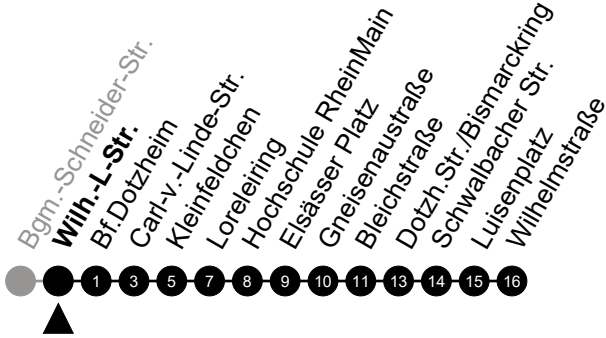

A = fährt bis Luisenplatz

N4

Dotzheim Mitte

Richtung: Wiesbaden Innenstadt

🕒	Montag - Freitag	Samstag	Sonn-/Feiertag	🕒
22	-	-	-	22
23	-	-	-	23
0	-	-	-	0
1	35	35	35	1
2	-	-	-	2
3	05 ⁵	05	-	3
4	35 ^{5A}	35 _A	-	4
5	-	-	-	5

Am 24. und 31.12 Verkehr wie am Samstag.
 Zusätzliches Fahrtenangebot in den Nächten vor Feiertagen und während Festlichkeiten.
 Fahrpläne unter www.eswe-verkehr.de oder in der RMV-Auskunft abrufbar.

5 = nur freitags

A = fährt bis Luisenplatz

N4

Wilh.-Leuschner-Str.

Richtung: Wiesbaden Innenstadt

🕒	Montag - Freitag	Samstag	Sonn-/Feiertag	🕒
22	-	-	-	22
23	-	-	-	23
0	-	-	-	0
1	36	36	36	1
2	-	-	-	2
3	06 ⁵	06	-	3
4	36 ⁵ _A	36 _A	-	4
5	-	-	-	5