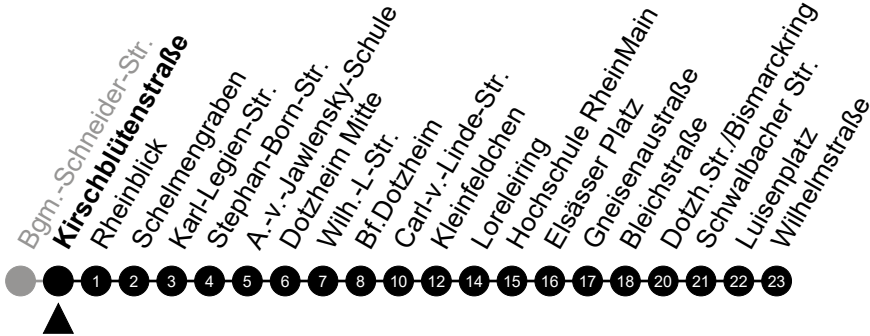

A = fährt bis Luisenplatz

N4

Goethestein

Richtung: Wiesbaden Innenstadt

🕒	Montag - Freitag	Samstag	Sonn-/Feiertag	🕒
22	-	-	-	22
23	-	-	-	23
0	-	-	-	0
1	29	29	29	1
2	59 ⁵	59	-	2
3	-	-	-	3
4	29 ⁵ _A	29 _A	-	4
5	-	-	-	5

Am 24. und 31.12 Verkehr wie am Samstag.
 Zusätzliches Fahrtenangebot in den Nächten vor Feiertagen und während Festlichkeiten.
 Fahrpläne unter www.eswe-verkehr.de oder in der RMV-Auskunft abrufbar.

5 = nur freitags

A = fährt bis Luisenplatz

N4

Kirschblütenstraße

Richtung: Wiesbaden Innenstadt

🕒	Montag - Freitag	Samstag	Sonn-/Feiertag	🕒
22	-	-	-	22
23	-	-	-	23
0	-	-	-	0
1	29	29	29	1
2	59 ⁵	59	-	2
3	-	-	-	3
4	29 ^{5A}	29 _A	-	4
5	-	-	-	5