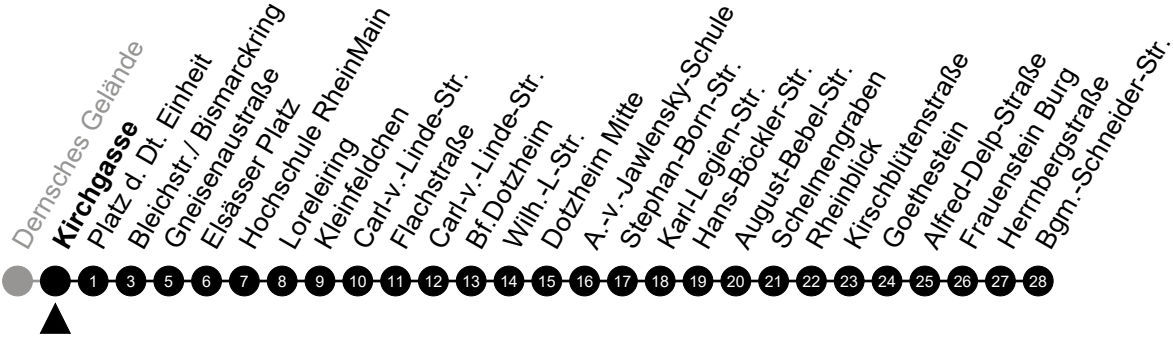

N4 Kirchgasse

Richtung: Frauenstein

🕒	Montag - Freitag	Samstag	Sonn-/Feiertag	🕒
22	-	-	-	22
23	-	-	-	23
0	28	28	28	0
1	58⁵	58	-	1
2	-	-	-	2
3	28⁵	28	-	3
4	-	-	-	4
5	-	-	-	5

Am 24. und 31.12 Verkehr wie am Samstag.
Zusätzliches Fahrtenangebot in den Nächten vor Feiertagen und während Festlichkeiten.
Fahrpläne unter www.eswe-verkehr.de oder in der RMV-Auskunft abrufbar.

5 = nur freitags