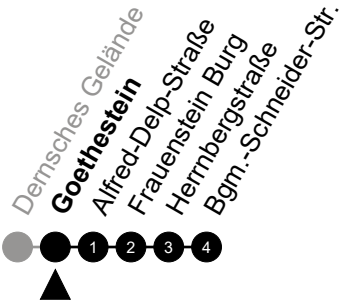

N4

Goethestein Richtung: Frauenstein

🕒	Montag - Freitag	Samstag	Sonn-/Feiertag	🕒
22	-	-	-	22
23	-	-	-	23
0	52	52	52	0
1	-	-	-	1
2	22⁵	22	-	2
3	52⁵	52	-	3
4	-	-	-	4
5	-	-	-	5

Am 24. und 31.12 Verkehr wie am Samstag.
Zusätzliches Fahrtenangebot in den Nächten vor Feiertagen und während Festlichkeiten.
Fahrpläne unter www.eswe-verkehr.de oder in der RMV-Auskunft abrufbar.

5 = nur freitags