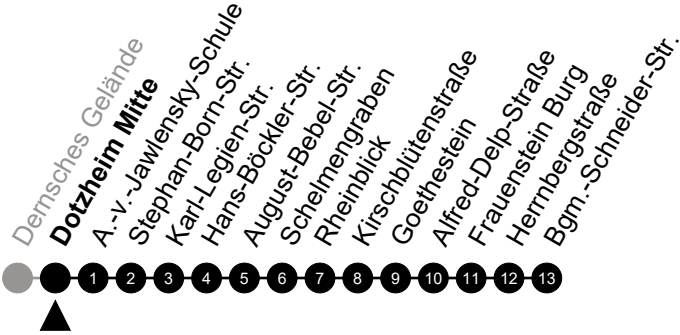

N4 Dotzheim Mitte

Richtung: Frauenstein

🕒	Montag - Freitag	Samstag	Sonn-/Feiertag	🕒
22	-	-	-	22
23	-	-	-	23
0	43	43	43	0
1	-	-	-	1
2	13⁵	13	-	2
3	43⁵	43	-	3
4	-	-	-	4
5	-	-	-	5

Am 24. und 31.12 Verkehr wie am Samstag.
Zusätzliches Fahrtenangebot in den Nächten vor Feiertagen und während Festlichkeiten.
Fahrpläne unter www.eswe-verkehr.de oder in der RMV-Auskunft abrufbar.

5 = nur freitags