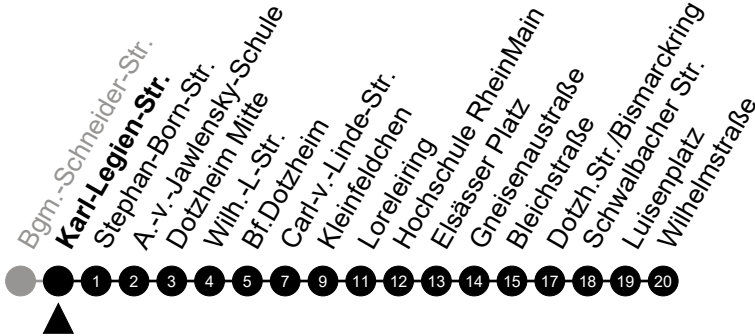

A = fährt bis Luisenplatz

N4

Schelmengraben

Richtung: Wiesbaden Innenstadt

🕒	Montag - Freitag	Samstag	Sonn-/Feiertag	🕒
22	-	-	-	22
23	-	-	-	23
0	-	-	-	0
1	31	31	31	1
2	-	-	-	2
3	01 ⁵	01	-	3
4	31 ⁵ _A	31 _A	-	4
5	-	-	-	5

Am 24. und 31.12 Verkehr wie am Samstag.
 Zusätzliches Fahrtenangebot in den Nächten vor Feiertagen und während Festlichkeiten.
 Fahrpläne unter www.eswe-verkehr.de oder in der RMV-Auskunft abrufbar.

5 = nur freitags

A = fährt bis Luisenplatz

N4

Karl-Legien-Str.

Richtung: Wiesbaden Innenstadt

🕒	Montag - Freitag	Samstag	Sonn-/Feiertag	🕒
22	-	-	-	22
23	-	-	-	23
0	-	-	-	0
1	32	32	32	1
2	-	-	-	2
3	02 ⁵	02	-	3
4	32 ⁵ _A	32 _A	-	4
5	-	-	-	5