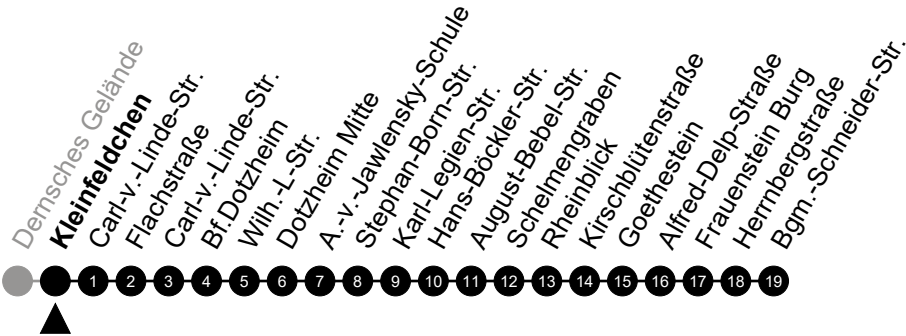

N4 Kleinfeldchen

Richtung: Frauenstein

🕒	Montag - Freitag	Samstag	Sonn-/Feiertag	🕒
22	-	-	-	22
23	-	-	-	23
0	37	37	37	0
1	-	-	-	1
2	07⁵	07	-	2
3	37⁵	37	-	3
4	-	-	-	4
5	-	-	-	5

Am 24. und 31.12 Verkehr wie am Samstag.
Zusätzliches Fahrtenangebot in den Nächten vor Feiertagen und während Festlichkeiten.
Fahrpläne unter www.eswe-verkehr.de oder in der RMV-Auskunft abrufbar.

5 = nur freitags