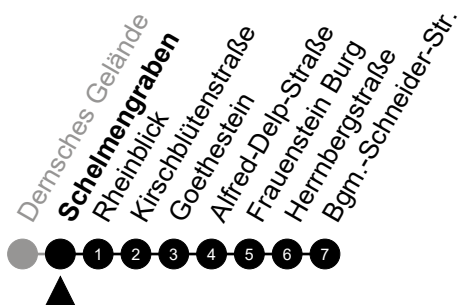

N4 Schelmengraben

Richtung: Frauenstein

🕒	Montag - Freitag	Samstag	Sonn-/Feiertag	🕒
22	-	-	-	22
23	-	-	-	23
0	49	49	49	0
1	-	-	-	1
2	19⁵	19	-	2
3	49⁵	49	-	3
4	-	-	-	4
5	-	-	-	5

Am 24. und 31.12 Verkehr wie am Samstag.
Zusätzliches Fahrtenangebot in den Nächten vor Feiertagen und während Festlichkeiten.
Fahrpläne unter www.eswe-verkehr.de oder in der RMV-Auskunft abrufbar.

5 = nur freitags