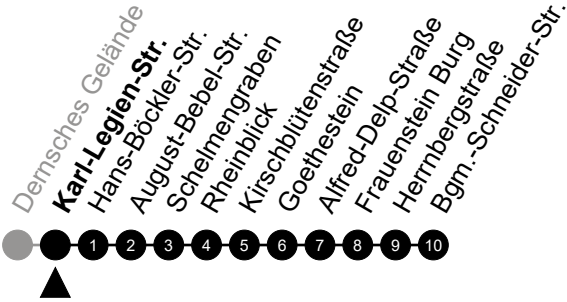

N4

Karl-Legien-Str.
Richtung: Frauenstein

🕒	Montag - Freitag	Samstag	Sonn-/Feiertag	🕒
22	-	-	-	22
23	-	-	-	23
0	46	46	46	0
1	-	-	-	1
2	16⁵	16	-	2
3	46⁵	46	-	3
4	-	-	-	4
5	-	-	-	5

Am 24. und 31.12 Verkehr wie am Samstag.
Zusätzliches Fahrtenangebot in den Nächten vor Feiertagen und während Festlichkeiten.
Fahrpläne unter www.eswe-verkehr.de oder in der RMV-Auskunft abrufbar.

5 = nur freitags