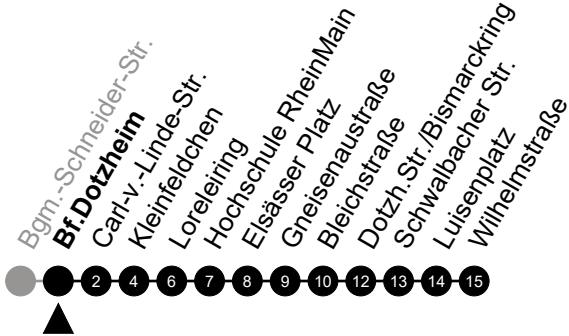

A = fährt bis Luisenplatz

N4

Wilh.-Leuschner-Str.

Richtung: Wiesbaden Innenstadt

🕒	Montag - Freitag	Samstag	Sonn-/Feiertag	🕒
22	-	-	-	22
23	-	-	-	23
0	-	-	-	0
1	36	36	36	1
2	-	-	-	2
3	06 ⁵	06	-	3
4	36 ⁵ _A	36 _A	-	4
5	-	-	-	5

Am 24. und 31.12 Verkehr wie am Samstag.
 Zusätzliches Fahrtenangebot in den Nächten vor Feiertagen und während Festlichkeiten.
 Fahrpläne unter www.eswe-verkehr.de oder in der RMV-Auskunft abrufbar.

5 = nur freitags

A = fährt bis Luisenplatz

N4

Bahnhof Dotzheim

Richtung: Wiesbaden Innenstadt

🕒	Montag - Freitag	Samstag	Sonn-/Feiertag	🕒
22	-	-	-	22
23	-	-	-	23
0	-	-	-	0
1	37	37	37	1
2	-	-	-	2
3	07 ⁵	07	-	3
4	37 ⁵ _A	37 _A	-	4
5	-	-	-	5