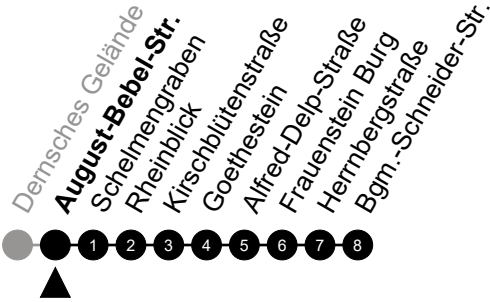

N4 August-Bebel-Str.

Richtung: Frauenstein

🕒	Montag - Freitag	Samstag	Sonn-/Feiertag	🕒
22	-	-	-	22
23	-	-	-	23
0	48	48	48	0
1	-	-	-	1
2	18⁵	18	-	2
3	48⁵	48	-	3
4	-	-	-	4
5	-	-	-	5

Am 24. und 31.12 Verkehr wie am Samstag.
Zusätzliches Fahrtenangebot in den Nächten vor Feiertagen und während Festlichkeiten.
Fahrpläne unter www.eswe-verkehr.de oder in der RMV-Auskunft abrufbar.

5 = nur freitags