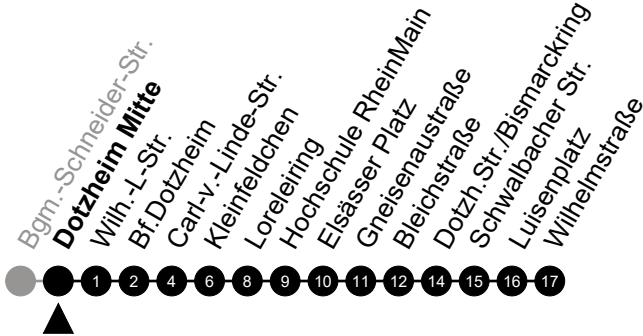

Am 24. und 31.12 Verkehr wie am Samstag.
 Zusätzliches Fahrtenangebot in den Nächten vor Feiertagen und während Festlichkeiten.
 Fahrpläne unter www.eswe-verkehr.de oder in der RMV-Auskunft abrufbar.

5 = nur freitags

A = fährt bis Luisenplatz

N4

Dotzheim Mitte

Richtung: Wiesbaden Innenstadt

🕒	Montag - Freitag	Samstag	Sonn-/Feiertag	🕒
22	-	-	-	22
23	-	-	-	23
0	-	-	-	0
1	35	35	35	1
2	-	-	-	2
3	05 ⁵	05	-	3
4	35 ^{5A}	35 _A	-	4
5	-	-	-	5