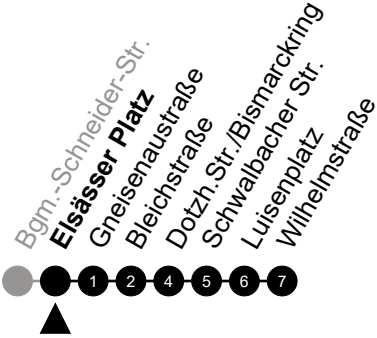

N4

Elsässer Platz

Richtung: Wiesbaden Innenstadt

🕒	Montag - Freitag	Samstag	Sonn-/Feiertag	🕒
22	-	-	-	22
23	-	-	-	23
0	-	-	-	0
1	45	45	45	1
2	-	-	-	2
3	15⁵	15	-	3
4	45^{5A}	45_A	-	4
5	-	-	-	5

Am 24. und 31.12 Verkehr wie am Samstag.
Zusätzliches Fahrtenangebot in den Nächten vor Feiertagen und während Festlichkeiten.
Fahrpläne unter www.eswe-verkehr.de oder in der RMV-Auskunft abrufbar.

5 = nur freitags

A = fährt bis Luisenplatz