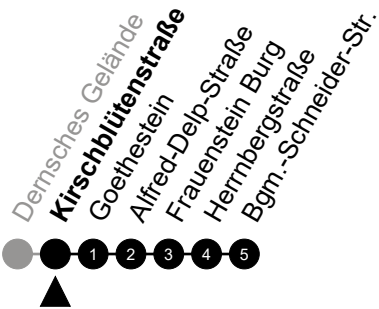

N4 Kirschblütenstraße

Richtung: Frauenstein

🕒	Montag - Freitag	Samstag	Sonn-/Feiertag	🕒
22	-	-	-	22
23	-	-	-	23
0	51	51	51	0
1	-	-	-	1
2	21⁵	21	-	2
3	51⁵	51	-	3
4	-	-	-	4
5	-	-	-	5

Am 24. und 31.12 Verkehr wie am Samstag.
Zusätzliches Fahrtenangebot in den Nächten vor Feiertagen und während Festlichkeiten.
Fahrpläne unter www.eswe-verkehr.de oder in der RMV-Auskunft abrufbar.

5 = nur freitags