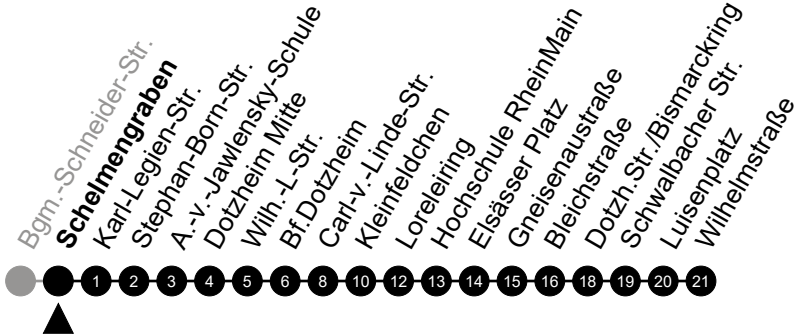

A = fährt bis Luisenplatz

N4

Rheinblick

Richtung: Wiesbaden Innenstadt

🕒	Montag - Freitag	Samstag	Sonn-/Feiertag	🕒
22	-	-	-	22
23	-	-	-	23
0	-	-	-	0
1	30	30	30	1
2	-	-	-	2
3	00 ⁵	00	-	3
4	30 ^{5A}	30 _A	-	4
5	-	-	-	5

Am 24. und 31.12 Verkehr wie am Samstag.
 Zusätzliches Fahrtenangebot in den Nächten vor Feiertagen und während Festlichkeiten.
 Fahrpläne unter www.eswe-verkehr.de oder in der RMV-Auskunft abrufbar.

5 = nur freitags

A = fährt bis Luisenplatz

N4

Schelmengraben

Richtung: Wiesbaden Innenstadt

🕒	Montag - Freitag	Samstag	Sonn-/Feiertag	🕒
22	-	-	-	22
23	-	-	-	23
0	-	-	-	0
1	31	31	31	1
2	-	-	-	2
3	01 ⁵	01	-	3
4	31 ⁵ _A	31 _A	-	4
5	-	-	-	5