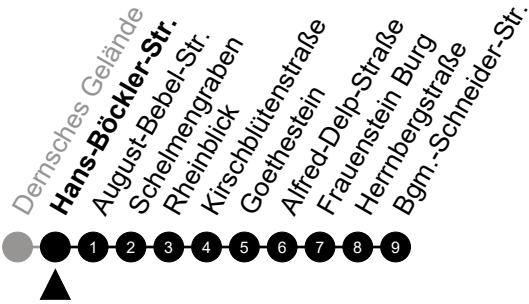

N4 Hans-Böckler-Str.

Richtung: Frauenstein

🕒	Montag - Freitag	Samstag	Sonn-/Feiertag	🕒
22	-	-	-	22
23	-	-	-	23
0	47	47	47	0
1	-	-	-	1
2	17⁵	17	-	2
3	47⁵	47	-	3
4	-	-	-	4
5	-	-	-	5

Am 24. und 31.12 Verkehr wie am Samstag.
Zusätzliches Fahrtenangebot in den Nächten vor Feiertagen und während Festlichkeiten.
Fahrpläne unter www.eswe-verkehr.de oder in der RMV-Auskunft abrufbar.

5 = nur freitags