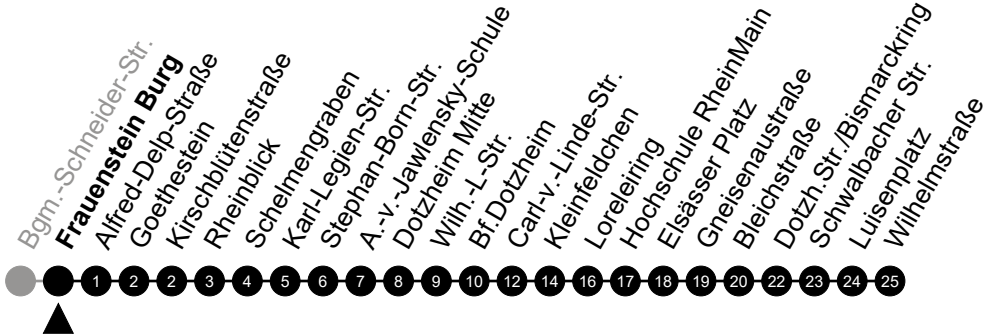

5 = nur freitags

A = fährt bis Luisenplatz

N4

Herrnbergstraße

Richtung: Wiesbaden Innenstadt

🕒	Montag - Freitag	Samstag	Sonn-/Feiertag	🕒
22	-	-	-	22
23	-	-	-	23
0	-	-	-	0
1	26	26	26	1
2	56 ⁵	56	-	2
3	-	-	-	3
4	26 ^{5A}	26 _A	-	4
5	-	-	-	5

Am 24. und 31.12 Verkehr wie am Samstag.
 Zusätzliches Fahrtenangebot in den Nächten vor Feiertagen und während Festlichkeiten.
 Fahrpläne unter www.eswe-verkehr.de oder in der RMV-Auskunft abrufbar.

5 = nur freitags

A = fährt bis Luisenplatz

N4

Frauenstein Burg

Richtung: Wiesbaden Innenstadt

🕒	Montag - Freitag	Samstag	Sonn-/Feiertag	🕒
22	-	-	-	22
23	-	-	-	23
0	-	-	-	0
1	27	27	27	1
2	57 ⁵	57	-	2
3	-	-	-	3
4	27 ⁵ _A	27 _A	-	4
5	-	-	-	5