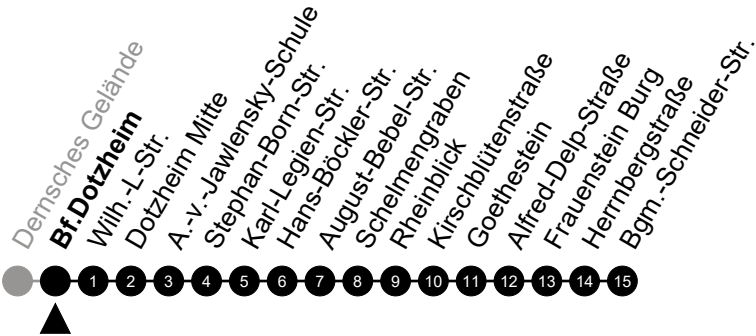

N4

Bahnhof Dotzheim

Richtung: Frauenstein

🕒	Montag - Freitag	Samstag	Sonn-/Feiertag	🕒
22	-	-	-	22
23	-	-	-	23
0	41	41	41	0
1	-	-	-	1
2	11⁵	11	-	2
3	41⁵	41	-	3
4	-	-	-	4
5	-	-	-	5

Am 24. und 31.12 Verkehr wie am Samstag.
Zusätzliches Fahrtenangebot in den Nächten vor Feiertagen und während Festlichkeiten.
Fahrpläne unter www.eswe-verkehr.de oder in der RMV-Auskunft abrufbar.

5 = nur freitags