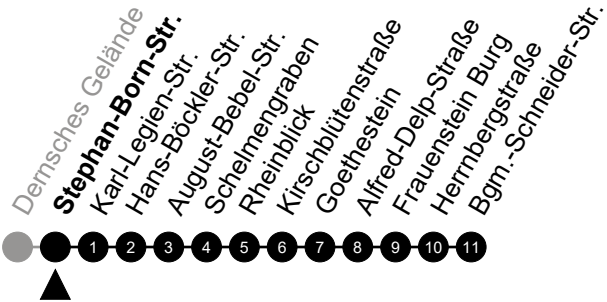

N4

Stephan-Born-Str.

Richtung: Frauenstein

🕒	Montag - Freitag	Samstag	Sonn-/Feiertag	🕒
22	-	-	-	22
23	-	-	-	23
0	45	45	45	0
1	-	-	-	1
2	15⁵	15	-	2
3	45⁵	45	-	3
4	-	-	-	4
5	-	-	-	5

Am 24. und 31.12 Verkehr wie am Samstag.
Zusätzliches Fahrtenangebot in den Nächten vor Feiertagen und während Festlichkeiten.
Fahrpläne unter www.eswe-verkehr.de oder in der RMV-Auskunft abrufbar.

5 = nur freitags