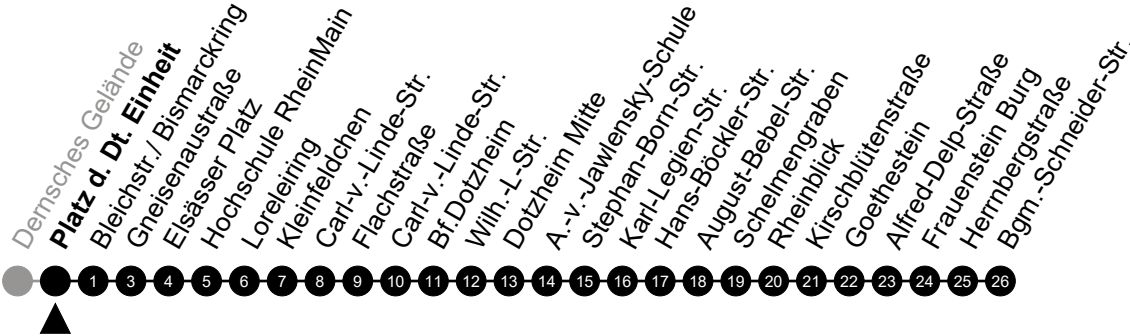

N4 Platz d. Dt. Einheit

Richtung: Frauenstein

🕒	Montag - Freitag	Samstag	Sonn-/Feiertag	🕒
22	-	-	-	22
23	-	-	-	23
0	30	30	30	0
1	-	-	-	1
2	00⁵	00	-	2
3	30⁵	30	-	3
4	-	-	-	4
5	-	-	-	5

Am 24. und 31.12 Verkehr wie am Samstag.
Zusätzliches Fahrtenangebot in den Nächten vor Feiertagen und während Festlichkeiten.
Fahrpläne unter www.eswe-verkehr.de oder in der RMV-Auskunft abrufbar.

5 = nur freitags