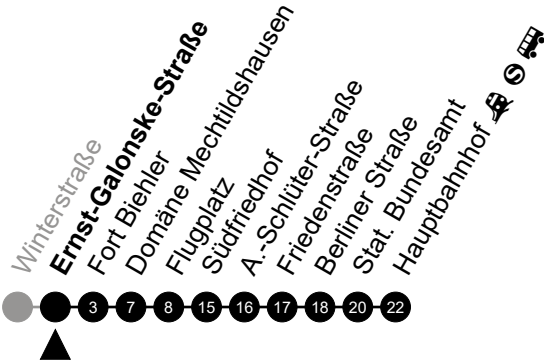

N7

Ernst-Galonske-Straße

Richtung: Wiesbaden Innenstadt

🕒	Montag - Freitag	Samstag	Sonn-/Feiertag	🕒
22	-	-	-	22
23	-	-	-	23
0	-	-	-	0
1	32_A	32_A	32_A	1
2	-	-	-	2
3	02⁵_A	02_A	-	3
4	32⁵_A	32_A	-	4
5	-	-	-	5

Am 24. und 31.12 Verkehr wie am Samstag.
Zusätzliches Fahrtenangebot in den Nächten vor Feiertagen und während Festlichkeiten.
Fahrpläne unter www.eswe-verkehr.de oder in der RMV-Auskunft abrufbar.

5 = nur freitags

A = fährt bis Hauptbahnhof