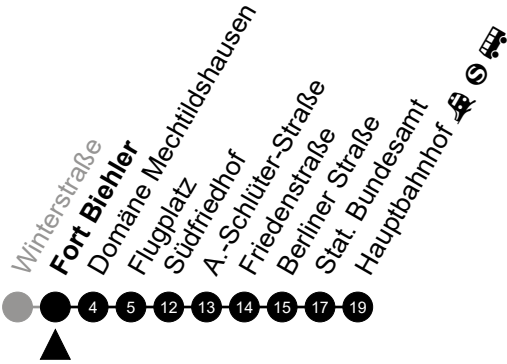

N7

Fort Biehler

Richtung: Wiesbaden Innenstadt

🕒	Montag - Freitag	Samstag	Sonn-/Feiertag	🕒
22	-	-	-	22
23	-	-	-	23
0	-	-	-	0
1	35_A	35_A	35_A	1
2	-	-	-	2
3	05⁵_A	05_A	-	3
4	35⁵_A	35_A	-	4
5	-	-	-	5

Am 24. und 31.12 Verkehr wie am Samstag.
Zusätzliches Fahrtenangebot in den Nächten vor Feiertagen und während Festlichkeiten.
Fahrpläne unter www.eswe-verkehr.de oder in der RMV-Auskunft abrufbar.

5 = nur freitags

A = fährt bis Hauptbahnhof