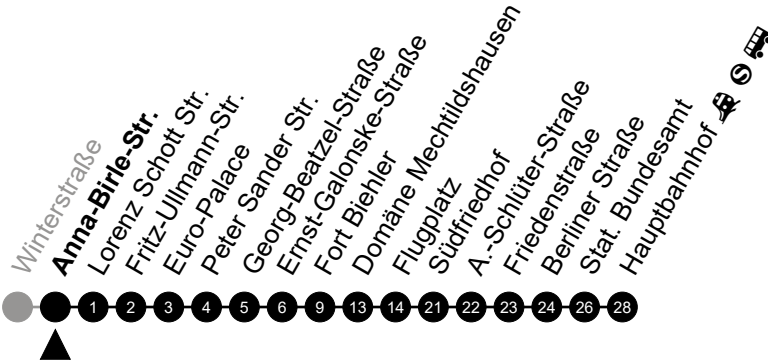

N7

Anna-Birle-Str.

Richtung: Wiesbaden Innenstadt

🕒	Montag - Freitag	Samstag	Sonn-/Feiertag	🕒
22	-	-	-	22
23	-	-	-	23
0	-	-	-	0
1	26_A	26_A	26_A	1
2	56_A⁵	56_A	-	2
3	-	-	-	3
4	26_A⁵	26_A	-	4
5	-	-	-	5

Am 24. und 31.12 Verkehr wie am Samstag.
Zusätzliches Fahrtenangebot in den Nächten vor Feiertagen und während Festlichkeiten.
Fahrpläne unter www.eswe-verkehr.de oder in der RMV-Auskunft abrufbar.

5 = nur freitags

A = fährt bis Hauptbahnhof