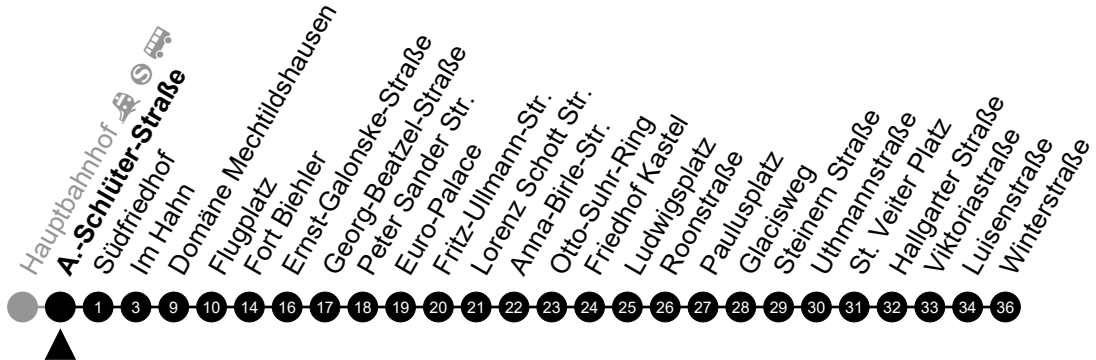

N7 A.-Schlüter-Straße

Richtung: Kostheim

🕒	Montag - Freitag	Samstag	Sonn-/Feiertag	🕒
22	-	-	-	22
23	-	-	-	23
0	36	36	36	0
1	-	-	-	1
2	06⁵	06	-	2
3	36⁵	36	-	3
4	-	-	-	4
5	-	-	-	5

Am 24. und 31.12 Verkehr wie am Samstag.
Zusätzliches Fahrtenangebot in den Nächten vor Feiertagen und während Festlichkeiten.
Fahrpläne unter www.eswe-verkehr.de oder in der RMV-Auskunft abrufbar.

5 = nur freitags