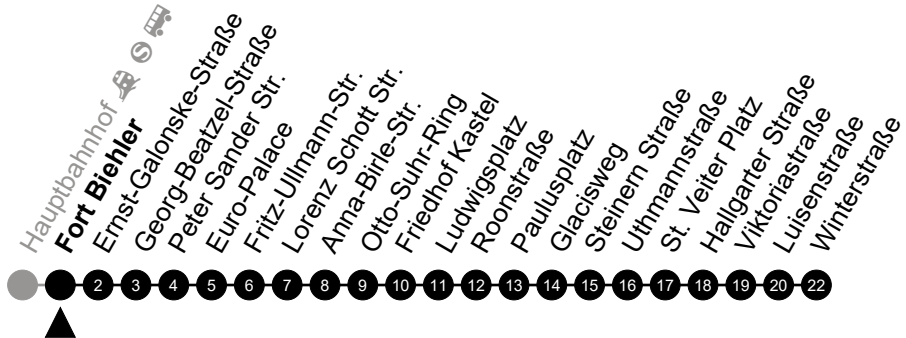

N7 Fort Biehler

Richtung: Kostheim

🕒	Montag - Freitag	Samstag	Sonn-/Feiertag	🕒
22	-	-	-	22
23	-	-	-	23
0	50	50	50	0
1	-	-	-	1
2	20⁵	20	-	2
3	50⁵	50	-	3
4	-	-	-	4
5	-	-	-	5

Am 24. und 31.12 Verkehr wie am Samstag.
Zusätzliches Fahrtenangebot in den Nächten vor Feiertagen und während Festlichkeiten.
Fahrpläne unter www.eswe-verkehr.de oder in der RMV-Auskunft abrufbar.

5 = nur freitags