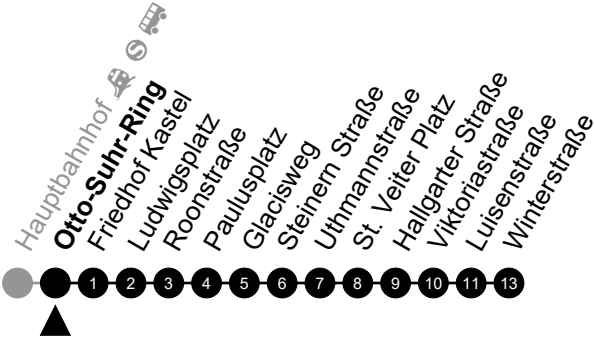

N7 Otto-Suhr-Ring

Richtung: Kostheim

🕒	Montag - Freitag	Samstag	Sonn-/Feiertag	🕒
22	-	-	-	22
23	-	-	-	23
0	59	59	59	0
1	-	-	-	1
2	29⁵	29	-	2
3	59⁵	59	-	3
4	-	-	-	4
5	-	-	-	5

Am 24. und 31.12 Verkehr wie am Samstag.
Zusätzliches Fahrtenangebot in den Nächten vor Feiertagen und während Festlichkeiten.
Fahrpläne unter www.eswe-verkehr.de oder in der RMV-Auskunft abrufbar.

5 = nur freitags