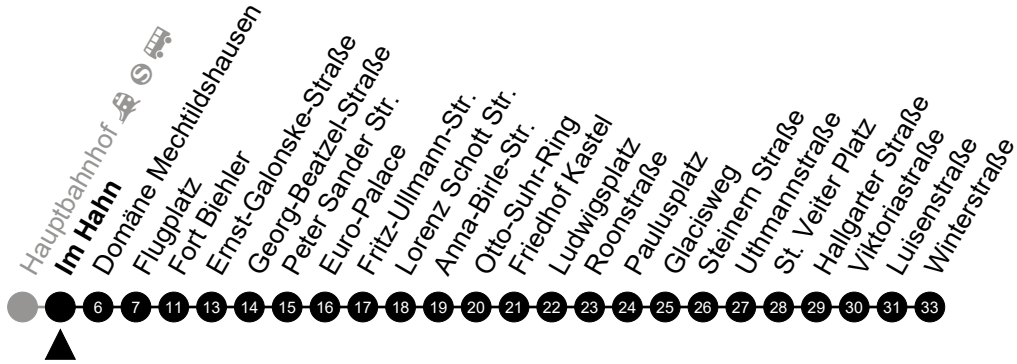

N7 Im Hahn

Richtung: Kostheim

🕒	Montag - Freitag	Samstag	Sonn-/Feiertag	🕒
22	-	-	-	22
23	-	-	-	23
0	39	39	39	0
1	-	-	-	1
2	09⁵	09	-	2
3	39⁵	39	-	3
4	-	-	-	4
5	-	-	-	5

Am 24. und 31.12 Verkehr wie am Samstag.
Zusätzliches Fahrtenangebot in den Nächten vor Feiertagen und während Festlichkeiten.
Fahrpläne unter www.eswe-verkehr.de oder in der RMV-Auskunft abrufbar.

5 = nur freitags