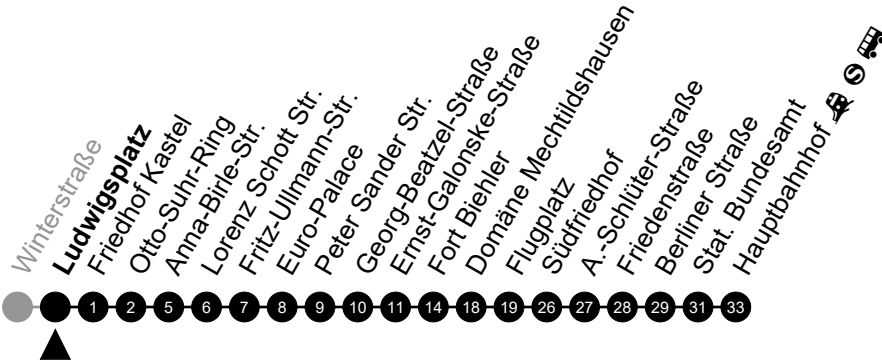

N7

Ludwigsplatz

Richtung: Wiesbaden Innenstadt

🕒	Montag - Freitag	Samstag	Sonn-/Feiertag	🕒
22	-	-	-	22
23	-	-	-	23
0	-	-	-	0
1	21_A	21_A	21_A	1
2	51⁵_A	51_A	-	2
3	-	-	-	3
4	21⁵_A	21_A	-	4
5	-	-	-	5

Am 24. und 31.12 Verkehr wie am Samstag.
Zusätzliches Fahrtenangebot in den Nächten vor Feiertagen und während Festlichkeiten.
Fahrpläne unter www.eswe-verkehr.de oder in der RMV-Auskunft abrufbar.

5 = nur freitags

A = fährt bis Hauptbahnhof