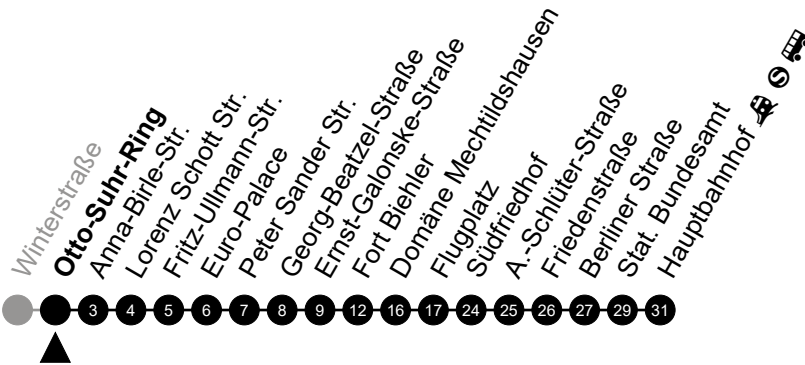

N7

Otto-Suhr-Ring

Richtung: Wiesbaden Innenstadt

🕒	Montag - Freitag	Samstag	Sonn-/Feiertag	🕒
22	-	-	-	22
23	-	-	-	23
0	-	-	-	0
1	23_A	23_A	23_A	1
2	53⁵_A	53_A	-	2
3	-	-	-	3
4	23⁵_A	23_A	-	4
5	-	-	-	5

Am 24. und 31.12 Verkehr wie am Samstag.
Zusätzliches Fahrtenangebot in den Nächten vor Feiertagen und während Festlichkeiten.
Fahrpläne unter www.eswe-verkehr.de oder in der RMV-Auskunft abrufbar.

5 = nur freitags

A = fährt bis Hauptbahnhof