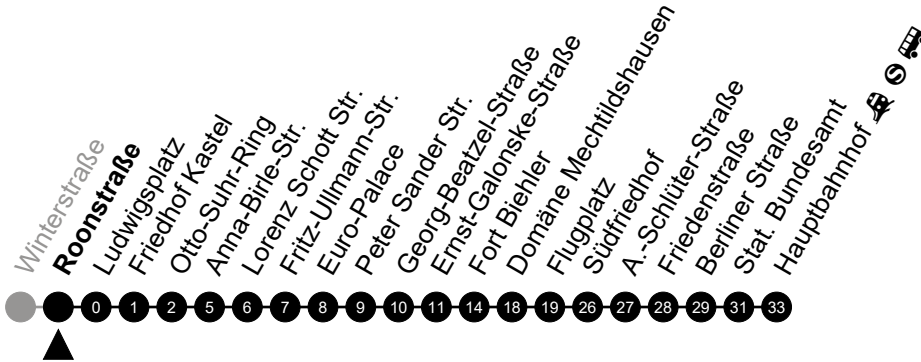

Am 24. und 31.12 Verkehr wie am Samstag.
 Zusätzliches Fahrtenangebot in den Nächten vor Feiertagen und während Festlichkeiten.
 Fahrpläne unter www.eswe-verkehr.de oder in der RMV-Auskunft abrufbar.

5 = nur freitags

A = fährt bis Hauptbahnhof

N7

Roonstraße

Richtung: Wiesbaden Innenstadt

🕒	Montag - Freitag	Samstag	Sonn-/Feiertag	🕒
22	-	-	-	22
23	-	-	-	23
0	-	-	-	0
1	21 _A	21 _A	21 _A	1
2	51 ⁵ _A	51 _A	-	2
3	-	-	-	3
4	21 ⁵ _A	21 _A	-	4
5	-	-	-	5