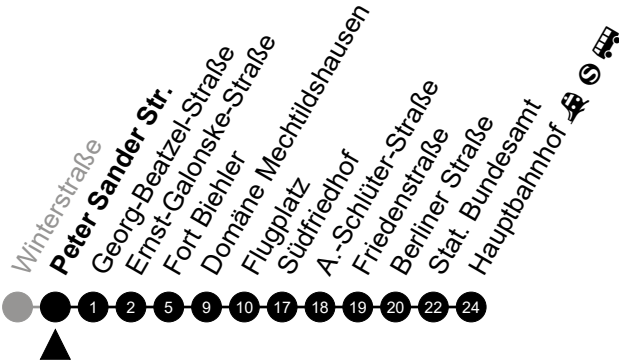

N7

Peter Sander Str.

Richtung: Wiesbaden Innenstadt

🕒	Montag - Freitag	Samstag	Sonn-/Feiertag	🕒
22	-	-	-	22
23	-	-	-	23
0	-	-	-	0
1	30_A	30_A	30_A	1
2	-	-	-	2
3	00⁵_A	00_A	-	3
4	30⁵_A	30_A	-	4
5	-	-	-	5

Am 24. und 31.12 Verkehr wie am Samstag.
Zusätzliches Fahrtenangebot in den Nächten vor Feiertagen und während Festlichkeiten.
Fahrpläne unter www.eswe-verkehr.de oder in der RMV-Auskunft abrufbar.

5 = nur freitags

A = fährt bis Hauptbahnhof