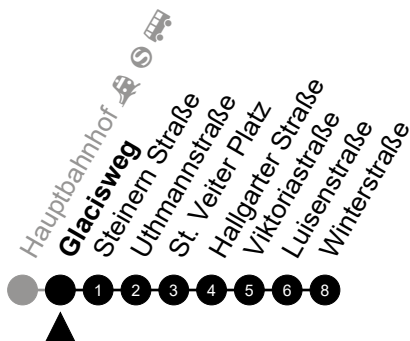

N7 Glacisweg

Richtung: Kostheim

🕒	Montag - Freitag	Samstag	Sonn-/Feiertag	🕒
22	-	-	-	22
23	-	-	-	23
0	-	-	-	0
1	04	04	04	1
2	34⁵	34	-	2
3	-	-	-	3
4	04⁵	04	-	4
5	-	-	-	5

Am 24. und 31.12 Verkehr wie am Samstag.
Zusätzliches Fahrtenangebot in den Nächten vor Feiertagen und während Festlichkeiten.
Fahrpläne unter www.eswe-verkehr.de oder in der RMV-Auskunft abrufbar.

5 = nur freitags