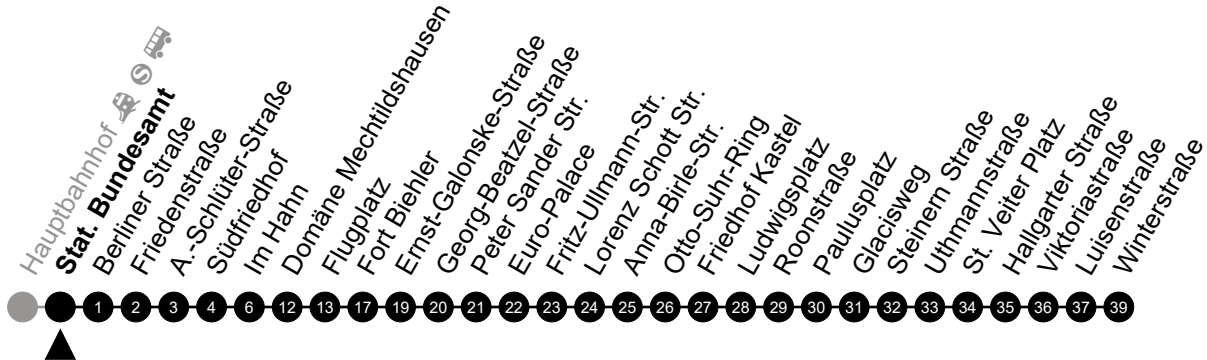

N7 Stat. Bundesamt

Richtung: Kostheim

🕒	Montag - Freitag	Samstag	Sonn-/Feiertag	🕒
22	-	-	-	22
23	-	-	-	23
0	33	33	33	0
1	-	-	-	1
2	03⁵	03	-	2
3	33⁵	33	-	3
4	-	-	-	4
5	-	-	-	5

Am 24. und 31.12 Verkehr wie am Samstag.
Zusätzliches Fahrtenangebot in den Nächten vor Feiertagen und während Festlichkeiten.
Fahrpläne unter www.eswe-verkehr.de oder in der RMV-Auskunft abrufbar.

5 = nur freitags