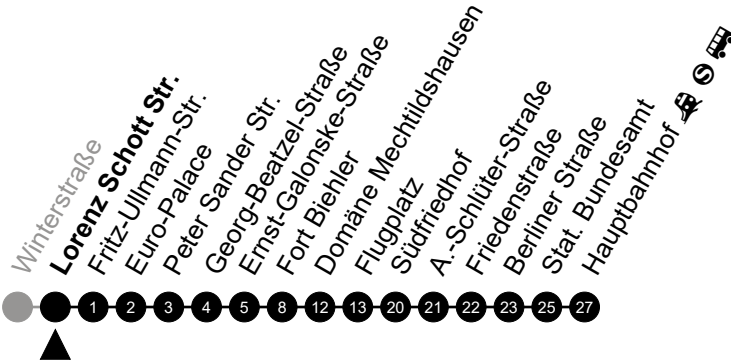

Am 24. und 31.12 Verkehr wie am Samstag.
 Zusätzliches Fahrtenangebot in den Nächten vor Feiertagen und während Festlichkeiten.
 Fahrpläne unter www.eswe-verkehr.de oder in der RMV-Auskunft abrufbar.

5 = nur freitags

A = fährt bis Hauptbahnhof

N7

Lorenz Schott Str.

Richtung: Wiesbaden Innenstadt

🕒	Montag - Freitag	Samstag	Sonn-/Feiertag	🕒
22	-	-	-	22
23	-	-	-	23
0	-	-	-	0
1	27 _A	27 _A	27 _A	1
2	57 ⁵ _A	57 _A	-	2
3	-	-	-	3
4	27 ⁵ _A	27 _A	-	4
5	-	-	-	5