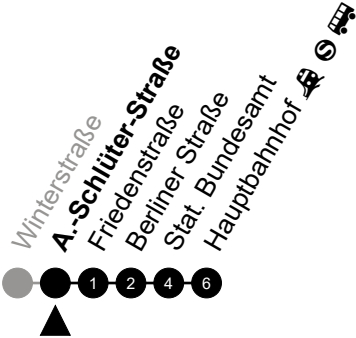

A = fährt bis Hauptbahnhof

N7

A.-Schlüter-Straße

Richtung: Wiesbaden Innenstadt

🕒	Montag - Freitag	Samstag	Sonn-/Feiertag	🕒
22	-	-	-	22
23	-	-	-	23
0	-	-	-	0
1	48 _A	48 _A	48 _A	1
2	-	-	-	2
3	18 ⁵ _A	18 _A	-	3
4	48 ⁵ _A	48 _A	-	4
5	-	-	-	5