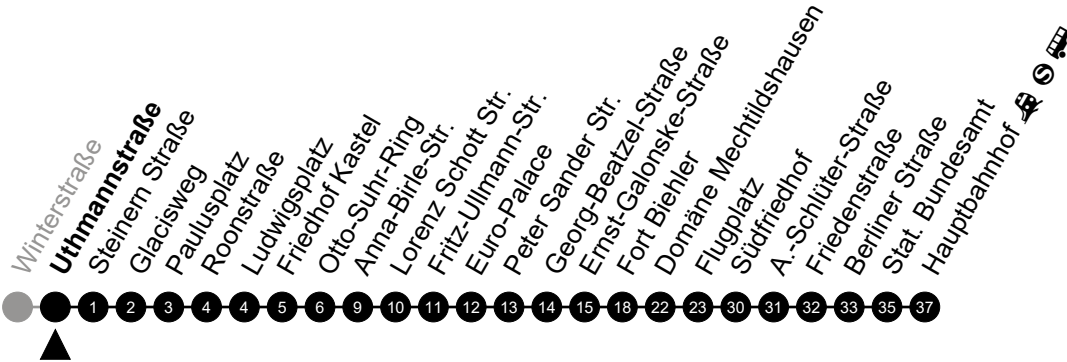

N7

Uthmannstraße

Richtung: Wiesbaden Innenstadt

🕒	Montag - Freitag	Samstag	Sonn-/Feiertag	🕒
22	-	-	-	22
23	-	-	-	23
0	-	-	-	0
1	17_A	17_A	17_A	1
2	47⁵_A	47_A	-	2
3	-	-	-	3
4	17⁵_A	17_A	-	4
5	-	-	-	5

Am 24. und 31.12 Verkehr wie am Samstag.
Zusätzliches Fahrtenangebot in den Nächten vor Feiertagen und während Festlichkeiten.
Fahrpläne unter www.eswe-verkehr.de oder in der RMV-Auskunft abrufbar.

5 = nur freitags

A = fährt bis Hauptbahnhof