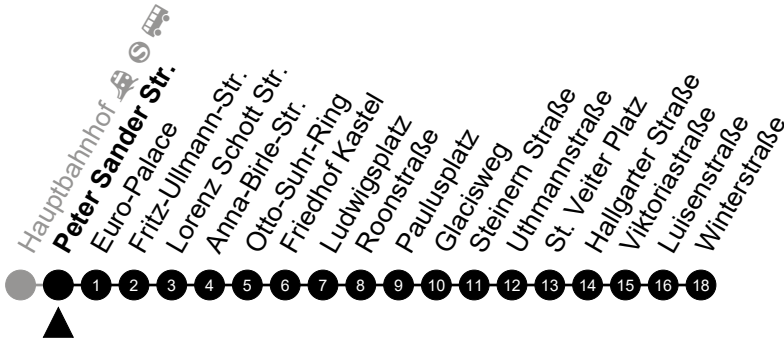

N7 Peter Sander Str.

Richtung: Kostheim

🕒	Montag - Freitag	Samstag	Sonn-/Feiertag	🕒
22	-	-	-	22
23	-	-	-	23
0	54	54	54	0
1	-	-	-	1
2	24⁵	24	-	2
3	54⁵	54	-	3
4	-	-	-	4
5	-	-	-	5

Am 24. und 31.12 Verkehr wie am Samstag.
Zusätzliches Fahrtenangebot in den Nächten vor Feiertagen und während Festlichkeiten.
Fahrpläne unter www.eswe-verkehr.de oder in der RMV-Auskunft abrufbar.

5 = nur freitags