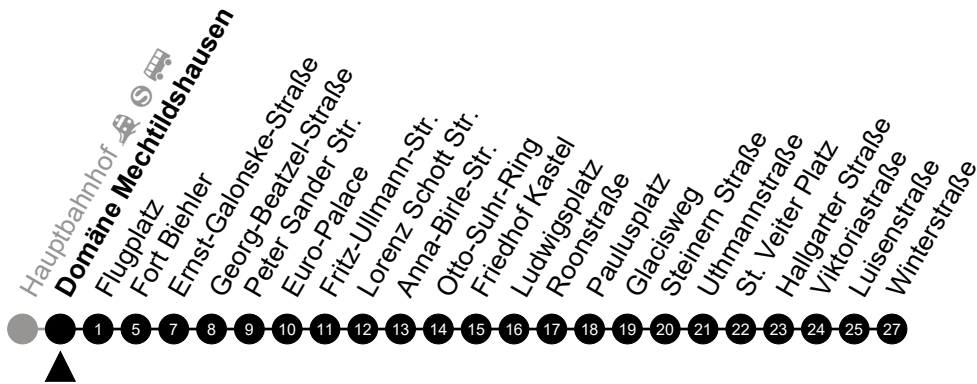

N7 Domäne Mechtildshausen

Richtung: Kostheim

🕒	Montag - Freitag	Samstag	Sonn-/Feiertag	🕒
22	-	-	-	22
23	-	-	-	23
0	45	45	45	0
1	-	-	-	1
2	15⁵	15	-	2
3	45⁵	45	-	3
4	-	-	-	4
5	-	-	-	5

Am 24. und 31.12 Verkehr wie am Samstag.
Zusätzliches Fahrtenangebot in den Nächten vor Feiertagen und während Festlichkeiten.
Fahrpläne unter www.eswe-verkehr.de oder in der RMV-Auskunft abrufbar.

5 = nur freitags