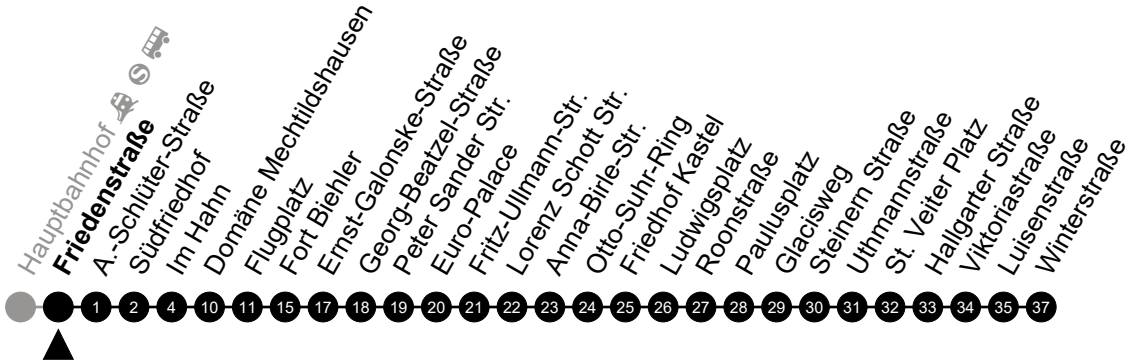

N7 Friedenstraße

Richtung: Kostheim

🕒	Montag - Freitag	Samstag	Sonn-/Feiertag	🕒
22	-	-	-	22
23	-	-	-	23
0	35	35	35	0
1	-	-	-	1
2	05⁵	05	-	2
3	35⁵	35	-	3
4	-	-	-	4
5	-	-	-	5

Am 24. und 31.12 Verkehr wie am Samstag.
Zusätzliches Fahrtenangebot in den Nächten vor Feiertagen und während Festlichkeiten.
Fahrpläne unter www.eswe-verkehr.de oder in der RMV-Auskunft abrufbar.

5 = nur freitags