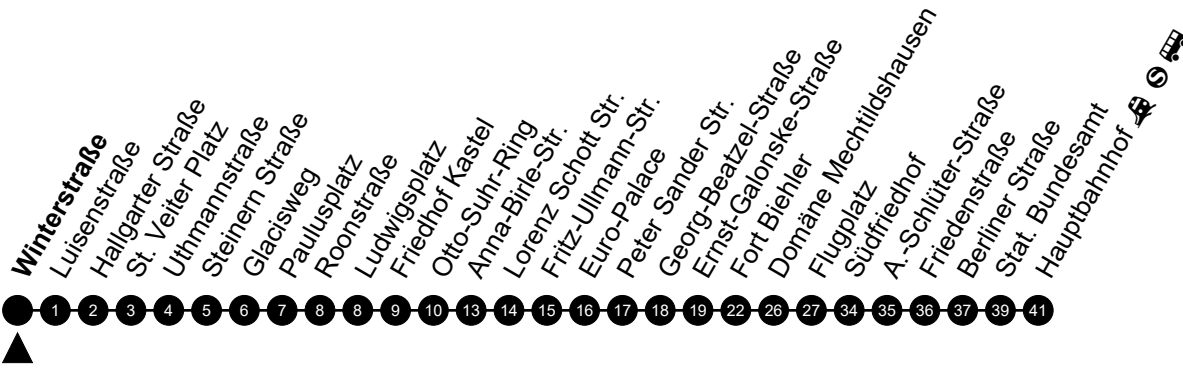

N7

Winterstraße

Richtung: Wiesbaden Innenstadt

🕒	Montag - Freitag	Samstag	Sonn-/Feiertag	🕒
22	-	-	-	22
23	-	-	-	23
0	-	-	-	0
1	13_A	13_A	13_A	1
2	43⁵_A	43_A	-	2
3	-	-	-	3
4	13⁵_A	13_A	-	4
5	-	-	-	5

Am 24. und 31.12 Verkehr wie am Samstag.
Zusätzliches Fahrtenangebot in den Nächten vor Feiertagen und während Festlichkeiten.
Fahrpläne unter www.eswe-verkehr.de oder in der RMV-Auskunft abrufbar.

5 = nur freitags

A = fährt bis Hauptbahnhof