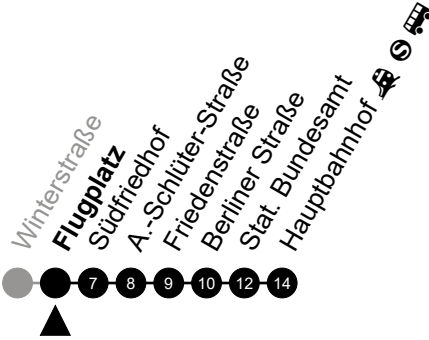

N7

Flugplatz

Richtung: Wiesbaden Innenstadt

🕒	Montag - Freitag	Samstag	Sonn-/Feiertag	🕒
22	-	-	-	22
23	-	-	-	23
0	-	-	-	0
1	40_A	40_A	40_A	1
2	-	-	-	2
3	10⁵_A	10_A	-	3
4	40⁵_A	40_A	-	4
5	-	-	-	5

Am 24. und 31.12 Verkehr wie am Samstag.
Zusätzliches Fahrtenangebot in den Nächten vor Feiertagen und während Festlichkeiten.
Fahrpläne unter www.eswe-verkehr.de oder in der RMV-Auskunft abrufbar.

5 = nur freitags

A = fährt bis Hauptbahnhof