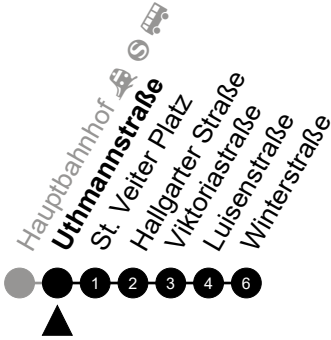

N7

Uthmannstraße
Richtung: Kostheim

🕒	Montag - Freitag	Samstag	Sonn-/Feiertag	🕒
22	-	-	-	22
23	-	-	-	23
0	-	-	-	0
1	06	06	06	1
2	36⁵	36	-	2
3	-	-	-	3
4	06⁵	06	-	4
5	-	-	-	5

Am 24. und 31.12 Verkehr wie am Samstag.
Zusätzliches Fahrtenangebot in den Nächten vor Feiertagen und während Festlichkeiten.
Fahrpläne unter www.eswe-verkehr.de oder in der RMV-Auskunft abrufbar.

5 = nur freitags