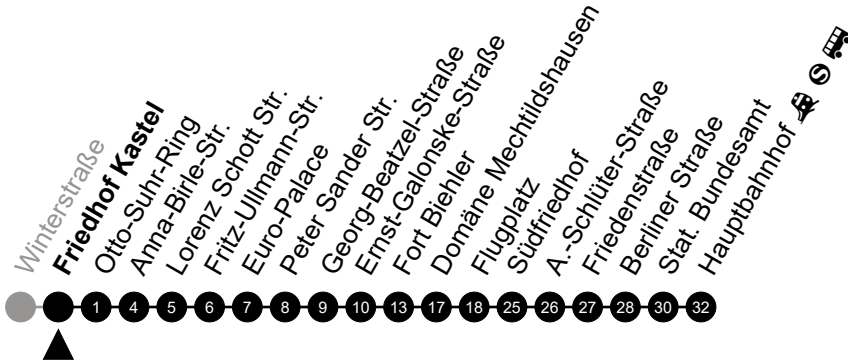

N7

Friedhof Kastel

Richtung: Wiesbaden Innenstadt

🕒	Montag - Freitag	Samstag	Sonn-/Feiertag	🕒
22	-	-	-	22
23	-	-	-	23
0	-	-	-	0
1	22_A	22_A	22_A	1
2	52_A⁵	52_A	-	2
3	-	-	-	3
4	22_A⁵	22_A	-	4
5	-	-	-	5

Am 24. und 31.12 Verkehr wie am Samstag.
Zusätzliches Fahrtenangebot in den Nächten vor Feiertagen und während Festlichkeiten.
Fahrpläne unter www.eswe-verkehr.de oder in der RMV-Auskunft abrufbar.

5 = nur freitags

A = fährt bis Hauptbahnhof