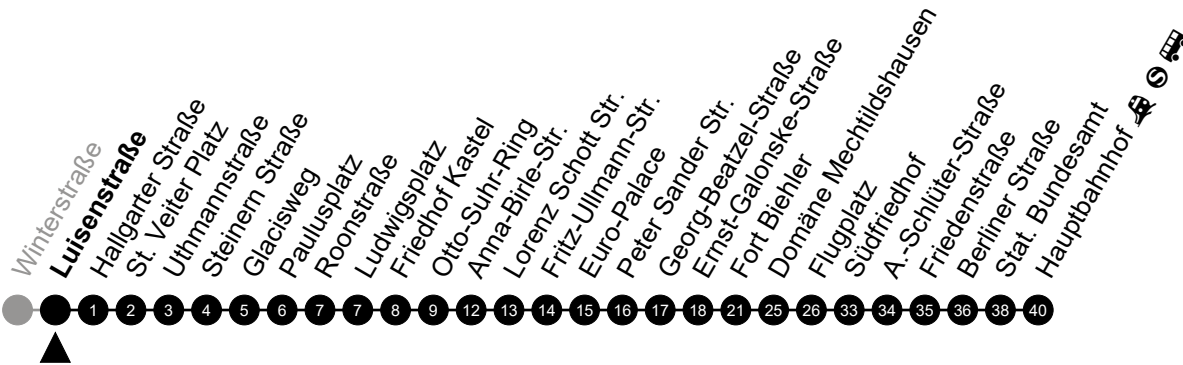

Am 24. und 31.12 Verkehr wie am Samstag.
 Zusätzliches Fahrtenangebot in den Nächten vor Feiertagen und während Festlichkeiten.
 Fahrpläne unter www.eswe-verkehr.de oder in der RMV-Auskunft abrufbar.

5 = nur freitags

A = fährt bis Hauptbahnhof

N7

Luisenstraße

Richtung: Wiesbaden Innenstadt

🕒	Montag - Freitag	Samstag	Sonn-/Feiertag	🕒
22	-	-	-	22
23	-	-	-	23
0	-	-	-	0
1	14 _A	14 _A	14 _A	1
2	44 ⁵ _A	44 _A	-	2
3	-	-	-	3
4	14 ⁵ _A	14 _A	-	4
5	-	-	-	5