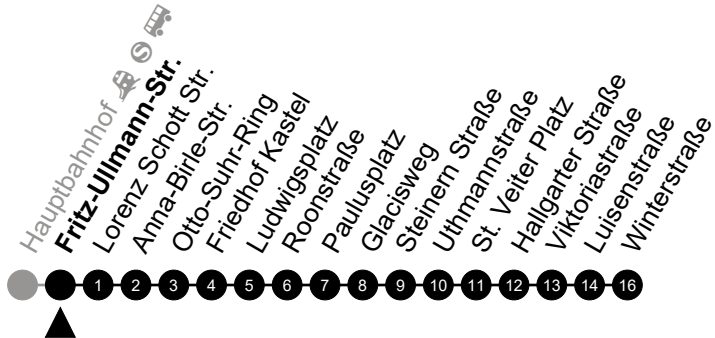

N7 Fritz-Ullmann-Str.

Richtung: Kostheim

🕒	Montag - Freitag	Samstag	Sonn-/Feiertag	🕒
22	-	-	-	22
23	-	-	-	23
0	56	56	56	0
1	-	-	-	1
2	26⁵	26	-	2
3	56⁵	56	-	3
4	-	-	-	4
5	-	-	-	5

Am 24. und 31.12 Verkehr wie am Samstag.
Zusätzliches Fahrtenangebot in den Nächten vor Feiertagen und während Festlichkeiten.
Fahrpläne unter www.eswe-verkehr.de oder in der RMV-Auskunft abrufbar.

5 = nur freitags