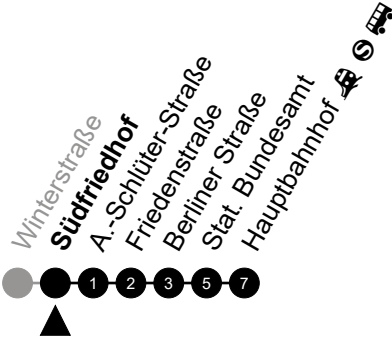

A = fährt bis Hauptbahnhof

N7

Südfriedhof

Richtung: Wiesbaden Innenstadt

🕒	Montag - Freitag	Samstag	Sonn-/Feiertag	🕒
22	-	-	-	22
23	-	-	-	23
0	-	-	-	0
1	47 _A	47 _A	47 _A	1
2	-	-	-	2
3	17 ⁵ _A	17 _A	-	3
4	47 ⁵ _A	47 _A	-	4
5	-	-	-	5