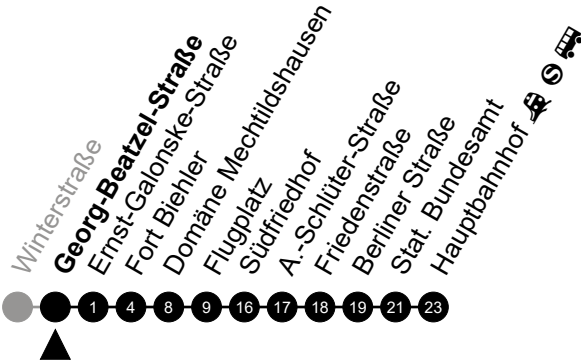

N7

Georg-Beatzel-Straße

Richtung: Wiesbaden Innenstadt

🕒	Montag - Freitag	Samstag	Sonn-/Feiertag	🕒
22	-	-	-	22
23	-	-	-	23
0	-	-	-	0
1	31_A	31_A	31_A	1
2	-	-	-	2
3	01⁵_A	01_A	-	3
4	31⁵_A	31_A	-	4
5	-	-	-	5

Am 24. und 31.12 Verkehr wie am Samstag.
Zusätzliches Fahrtenangebot in den Nächten vor Feiertagen und während Festlichkeiten.
Fahrpläne unter www.eswe-verkehr.de oder in der RMV-Auskunft abrufbar.

5 = nur freitags

A = fährt bis Hauptbahnhof