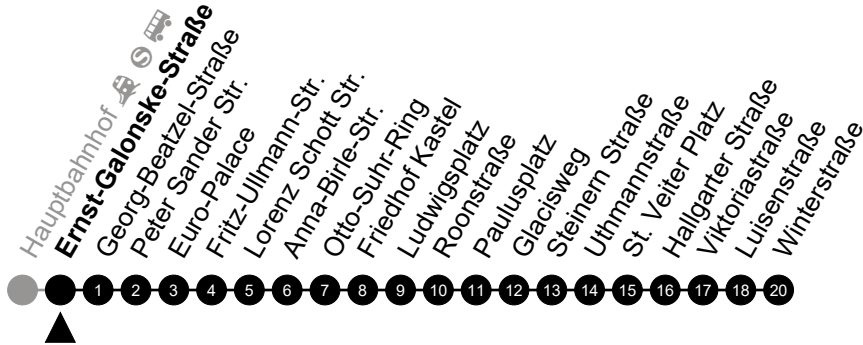

N7 Ernst-Galonske-Straße

Richtung: Kostheim

🕒	Montag - Freitag	Samstag	Sonn-/Feiertag	🕒
22	-	-	-	22
23	-	-	-	23
0	52	52	52	0
1	-	-	-	1
2	22⁵	22	-	2
3	52⁵	52	-	3
4	-	-	-	4
5	-	-	-	5

Am 24. und 31.12 Verkehr wie am Samstag.
Zusätzliches Fahrtenangebot in den Nächten vor Feiertagen und während Festlichkeiten.
Fahrpläne unter www.eswe-verkehr.de oder in der RMV-Auskunft abrufbar.

5 = nur freitags