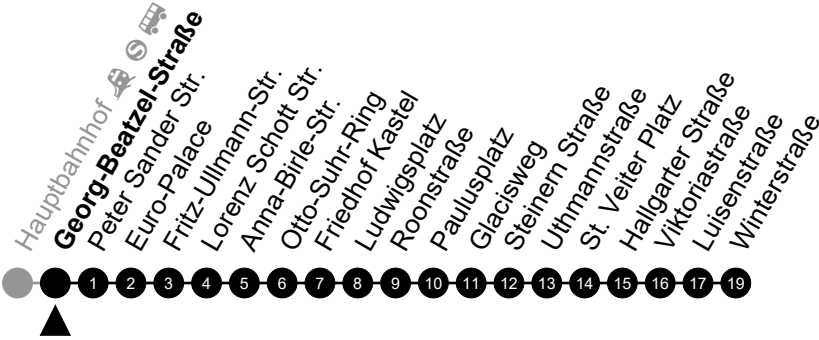

N7 Georg-Beatzel-Straße

Richtung: Kostheim

🕒	Montag - Freitag	Samstag	Sonn-/Feiertag	🕒
22	-	-	-	22
23	-	-	-	23
0	53	53	53	0
1	-	-	-	1
2	23⁵	23	-	2
3	53⁵	53	-	3
4	-	-	-	4
5	-	-	-	5

Am 24. und 31.12 Verkehr wie am Samstag.
Zusätzliches Fahrtenangebot in den Nächten vor Feiertagen und während Festlichkeiten.
Fahrpläne unter www.eswe-verkehr.de oder in der RMV-Auskunft abrufbar.

5 = nur freitags