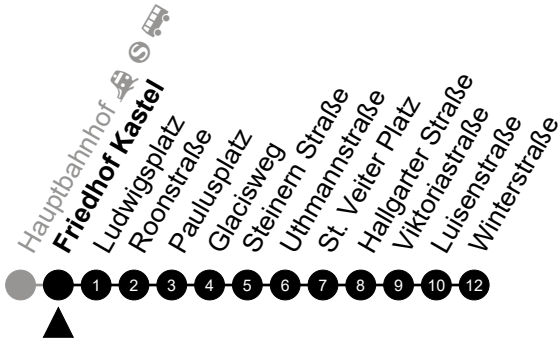

N7 Friedhof Kastel

Richtung: Kostheim

🕒	Montag - Freitag	Samstag	Sonn-/Feiertag	🕒
22	-	-	-	22
23	-	-	-	23
0	-	-	-	0
1	00	00	00	1
2	30⁵	30	-	2
3	-	-	-	3
4	00⁵	00	-	4
5	-	-	-	5

Am 24. und 31.12 Verkehr wie am Samstag.
Zusätzliches Fahrtenangebot in den Nächten vor Feiertagen und während Festlichkeiten.
Fahrpläne unter www.eswe-verkehr.de oder in der RMV-Auskunft abrufbar.

5 = nur freitags