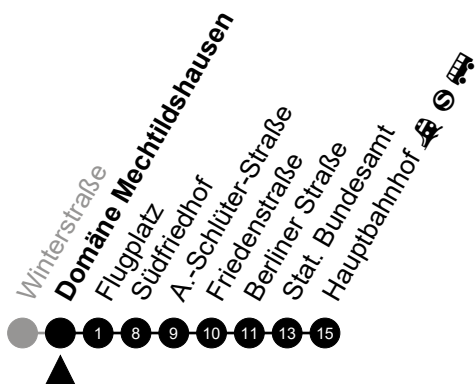

A = fährt bis Hauptbahnhof

N7

Domäne Mechtildshausen Richtung: Wiesbaden Innenstadt

🕒	Montag - Freitag	Samstag	Sonn-/Feiertag	🕒
22	-	-	-	22
23	-	-	-	23
0	-	-	-	0
1	39 _A	39 _A	39 _A	1
2	-	-	-	2
3	09 ⁵ _A	09 _A	-	3
4	39 ⁵ _A	39 _A	-	4
5	-	-	-	5