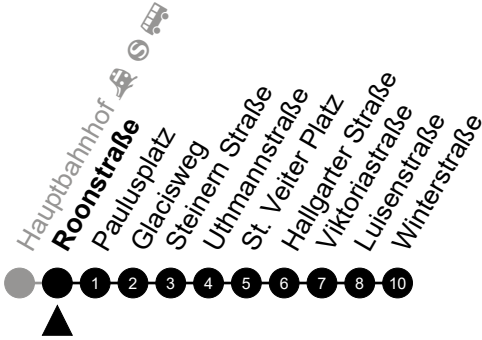

5 = nur freitags

N7 Ludwigsplatz

Richtung: Kostheim

🕒	Montag - Freitag	Samstag	Sonn-/Feiertag	🕒
22	-	-	-	22
23	-	-	-	23
0	-	-	-	0
1	01	01	01	1
2	31 ⁵	31	-	2
3	-	-	-	3
4	01 ⁵	01	-	4
5	-	-	-	5

Am 24. und 31.12 Verkehr wie am Samstag.
Zusätzliches Fahrtenangebot in den Nächten vor Feiertagen und während Festlichkeiten.
Fahrpläne unter www.eswe-verkehr.de oder in der RMV-Auskunft abrufbar.

5 = nur freitags

N7 Roonstraße

Richtung: Kostheim

🕒	Montag - Freitag	Samstag	Sonn-/Feiertag	🕒
22	-	-	-	22
23	-	-	-	23
0	-	-	-	0
1	02	02	02	1
2	32 ⁵	32	-	2
3	-	-	-	3
4	02 ⁵	02	-	4
5	-	-	-	5

Am 24. und 31.12 Verkehr wie am Samstag.
 Zusätzliches Fahrtenangebot in den Nächten vor Feiertagen und während Festlichkeiten.
 Fahrpläne unter www.eswe-verkehr.de oder in der RMV-Auskunft abrufbar.