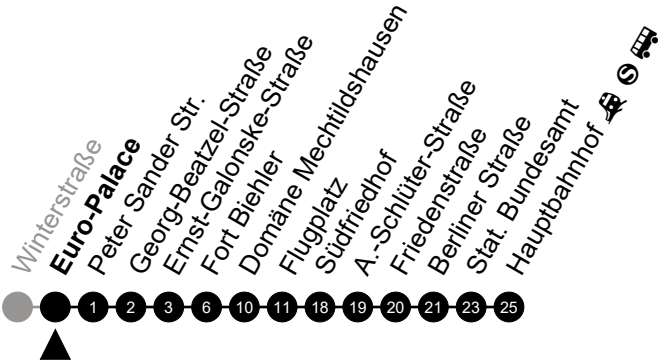

N7

Euro-Palace

Richtung: Wiesbaden Innenstadt

🕒	Montag - Freitag	Samstag	Sonn-/Feiertag	🕒
22	-	-	-	22
23	-	-	-	23
0	-	-	-	0
1	29_A	29_A	29_A	1
2	59⁵_A	59_A	-	2
3	-	-	-	3
4	29⁵_A	29_A	-	4
5	-	-	-	5

Am 24. und 31.12 Verkehr wie am Samstag.
Zusätzliches Fahrtenangebot in den Nächten vor Feiertagen und während Festlichkeiten.
Fahrpläne unter www.eswe-verkehr.de oder in der RMV-Auskunft abrufbar.

5 = nur freitags

A = fährt bis Hauptbahnhof