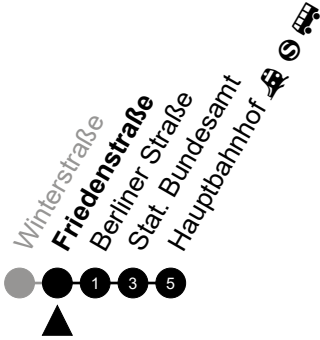

N7

Friedenstraße

Richtung: Wiesbaden Innenstadt

🕒	Montag - Freitag	Samstag	Sonn-/Feiertag	🕒
22	-	-	-	22
23	-	-	-	23
0	-	-	-	0
1	49_A	49_A	49_A	1
2	-	-	-	2
3	19⁵_A	19_A	-	3
4	49⁵_A	49_A	-	4
5	-	-	-	5

Am 24. und 31.12 Verkehr wie am Samstag.
Zusätzliches Fahrtenangebot in den Nächten vor Feiertagen und während Festlichkeiten.
Fahrpläne unter www.eswe-verkehr.de oder in der RMV-Auskunft abrufbar.

5 = nur freitags

A = fährt bis Hauptbahnhof