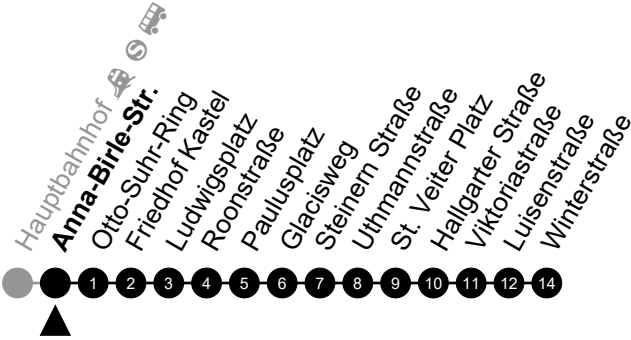

5 = nur freitags

N7

Lorenz Schott Str.

Richtung: Kostheim

🕒	Montag - Freitag	Samstag	Sonn-/Feiertag	🕒
22	-	-	-	22
23	-	-	-	23
0	57	57	57	0
1	-	-	-	1
2	27 ⁵	27	-	2
3	57 ⁵	57	-	3
4	-	-	-	4
5	-	-	-	5

Am 24. und 31.12 Verkehr wie am Samstag.
Zusätzliches Fahrtenangebot in den Nächten vor Feiertagen und während Festlichkeiten.
Fahrpläne unter www.eswe-verkehr.de oder in der RMV-Auskunft abrufbar.

5 = nur freitags

N7 Anna-Birle-Str.

Richtung: Kostheim

🕒	Montag - Freitag	Samstag	Sonn-/Feiertag	🕒
22	-	-	-	22
23	-	-	-	23
0	58	58	58	0
1	-	-	-	1
2	28 ⁵	28	-	2
3	58 ⁵	58	-	3
4	-	-	-	4
5	-	-	-	5

Am 24. und 31.12 Verkehr wie am Samstag.
 Zusätzliches Fahrtenangebot in den Nächten vor Feiertagen und während Festlichkeiten.
 Fahrpläne unter www.eswe-verkehr.de oder in der RMV-Auskunft abrufbar.