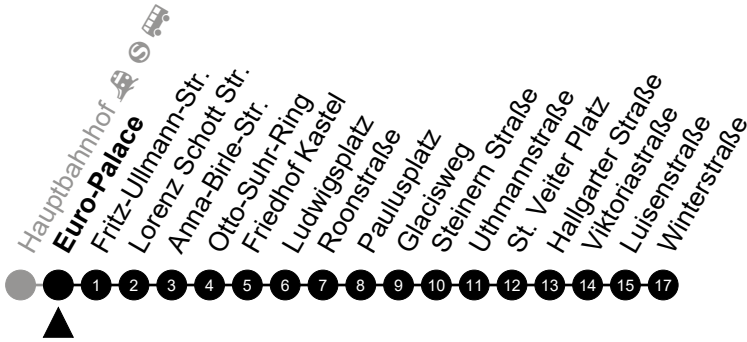

N7 Euro-Palace

Richtung: Kostheim

🕒	Montag - Freitag	Samstag	Sonn-/Feiertag	🕒
22	-	-	-	22
23	-	-	-	23
0	55	55	55	0
1	-	-	-	1
2	25⁵	25	-	2
3	55⁵	55	-	3
4	-	-	-	4
5	-	-	-	5

Am 24. und 31.12 Verkehr wie am Samstag.
Zusätzliches Fahrtenangebot in den Nächten vor Feiertagen und während Festlichkeiten.
Fahrpläne unter www.eswe-verkehr.de oder in der RMV-Auskunft abrufbar.

5 = nur freitags