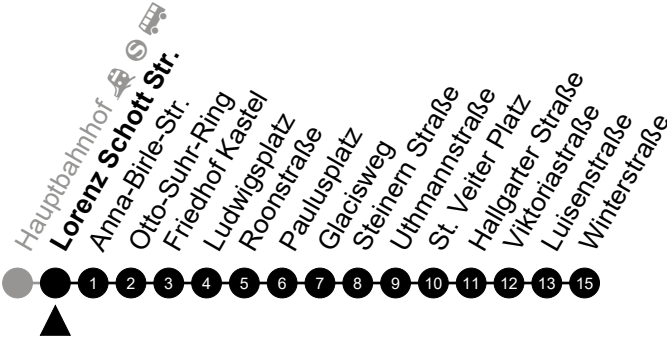

N7

Lorenz Schott Str.

Richtung: Kostheim

🕒	Montag - Freitag	Samstag	Sonn-/Feiertag	🕒
22	-	-	-	22
23	-	-	-	23
0	57	57	57	0
1	-	-	-	1
2	27⁵	27	-	2
3	57⁵	57	-	3
4	-	-	-	4
5	-	-	-	5

Am 24. und 31.12 Verkehr wie am Samstag.
Zusätzliches Fahrtenangebot in den Nächten vor Feiertagen und während Festlichkeiten.
Fahrpläne unter www.eswe-verkehr.de oder in der RMV-Auskunft abrufbar.

5 = nur freitags