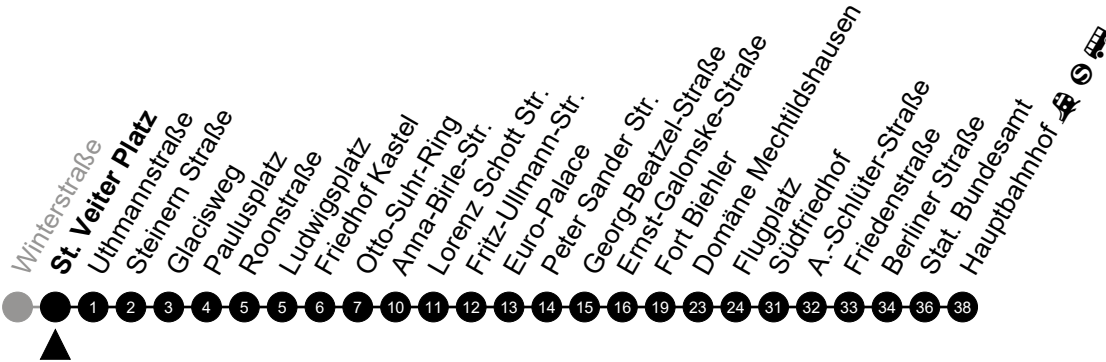

Am 24. und 31.12 Verkehr wie am Samstag.
 Zusätzliches Fahrtenangebot in den Nächten vor Feiertagen und während Festlichkeiten.
 Fahrpläne unter www.eswe-verkehr.de oder in der RMV-Auskunft abrufbar.

5 = nur freitags

A = fährt bis Hauptbahnhof

N7

St. Veiter Platz

Richtung: Wiesbaden Innenstadt

🕒	Montag - Freitag	Samstag	Sonn-/Feiertag	🕒
22	-	-	-	22
23	-	-	-	23
0	-	-	-	0
1	16 _A	16 _A	16 _A	1
2	46 _A ⁵	46 _A	-	2
3	-	-	-	3
4	16 _A ⁵	16 _A	-	4
5	-	-	-	5