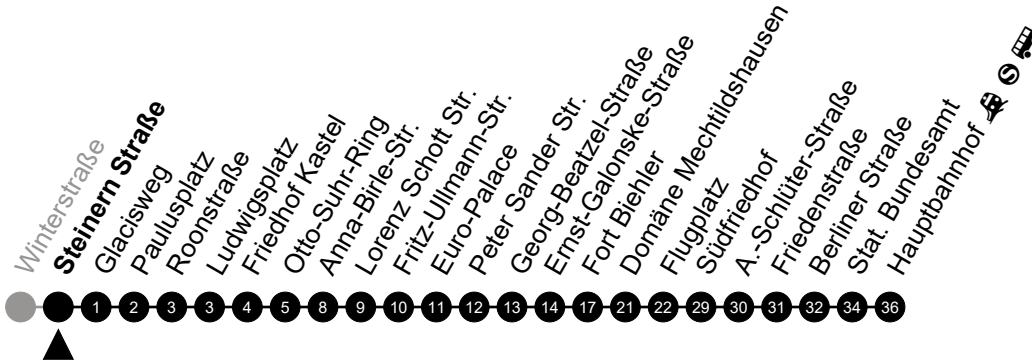

Am 24. und 31.12 Verkehr wie am Samstag.
 Zusätzliches Fahrtenangebot in den Nächten vor Feiertagen und während Festlichkeiten.
 Fahrpläne unter www.eswe-verkehr.de oder in der RMV-Auskunft abrufbar.

5 = nur freitags

A = fährt bis Hauptbahnhof

N7

Steinern Straße

Richtung: Wiesbaden Innenstadt

🕒	Montag - Freitag	Samstag	Sonn-/Feiertag	🕒
22	-	-	-	22
23	-	-	-	23
0	-	-	-	0
1	18 _A	18 _A	18 _A	1
2	48 ⁵ _A	48 _A	-	2
3	-	-	-	3
4	18 ⁵ _A	18 _A	-	4
5	-	-	-	5