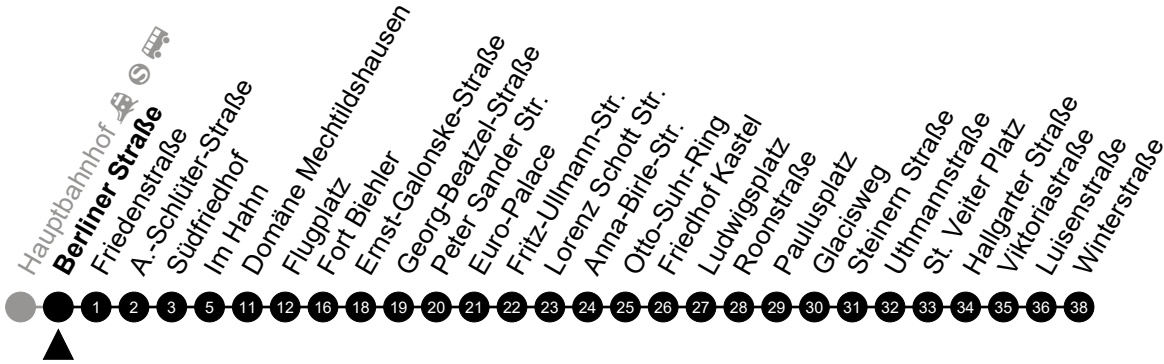

N7 Berliner Straße

Richtung: Kostheim

🕒	Montag - Freitag	Samstag	Sonn-/Feiertag	🕒
22	-	-	-	22
23	-	-	-	23
0	34	34	34	0
1	-	-	-	1
2	04⁵	04	-	2
3	34⁵	34	-	3
4	-	-	-	4
5	-	-	-	5

Am 24. und 31.12 Verkehr wie am Samstag.
Zusätzliches Fahrtenangebot in den Nächten vor Feiertagen und während Festlichkeiten.
Fahrpläne unter www.eswe-verkehr.de oder in der RMV-Auskunft abrufbar.

5 = nur freitags