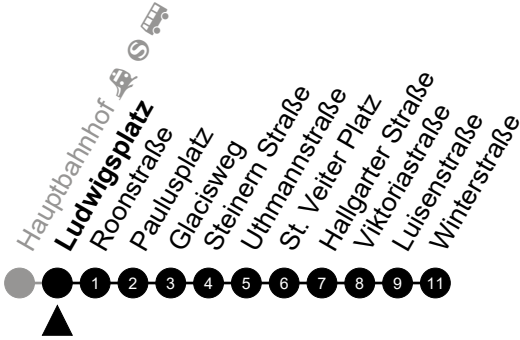

5 = nur freitags

N7 Friedhof Kastel

Richtung: Kostheim

🕒	Montag - Freitag	Samstag	Sonn-/Feiertag	🕒
22	-	-	-	22
23	-	-	-	23
0	-	-	-	0
1	00	00	00	1
2	30 ⁵	30	-	2
3	-	-	-	3
4	00 ⁵	00	-	4
5	-	-	-	5

Am 24. und 31.12 Verkehr wie am Samstag.
Zusätzliches Fahrtenangebot in den Nächten vor Feiertagen und während Festlichkeiten.
Fahrpläne unter www.eswe-verkehr.de oder in der RMV-Auskunft abrufbar.

5 = nur freitags

N7 Ludwigsplatz

Richtung: Kostheim

🕒	Montag - Freitag	Samstag	Sonn-/Feiertag	🕒
22	-	-	-	22
23	-	-	-	23
0	-	-	-	0
1	01	01	01	1
2	31 ⁵	31	-	2
3	-	-	-	3
4	01 ⁵	01	-	4
5	-	-	-	5

Am 24. und 31.12 Verkehr wie am Samstag.
Zusätzliches Fahrtenangebot in den Nächten vor Feiertagen und während Festlichkeiten.
Fahrpläne unter www.eswe-verkehr.de oder in der RMV-Auskunft abrufbar.