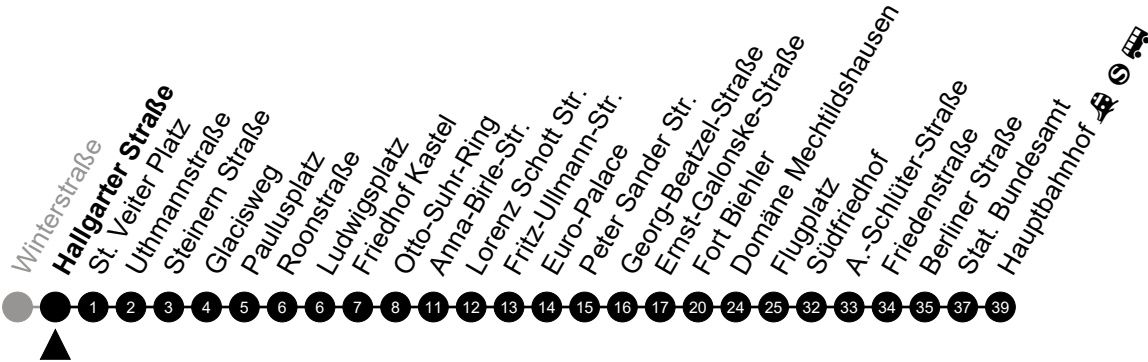

Am 24. und 31.12 Verkehr wie am Samstag.
 Zusätzliches Fahrtenangebot in den Nächten vor Feiertagen und während Festlichkeiten.
 Fahrpläne unter www.eswe-verkehr.de oder in der RMV-Auskunft abrufbar.

5 = nur freitags

A = fährt bis Hauptbahnhof

N7

Hallgarter Straße

Richtung: Wiesbaden Innenstadt

🕒	Montag - Freitag	Samstag	Sonn-/Feiertag	🕒
22	-	-	-	22
23	-	-	-	23
0	-	-	-	0
1	15 _A	15 _A	15 _A	1
2	45 ⁵ _A	45 _A	-	2
3	-	-	-	3
4	15 ⁵ _A	15 _A	-	4
5	-	-	-	5