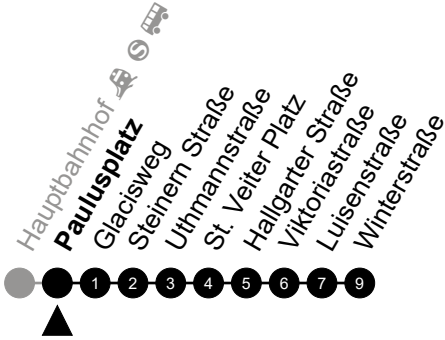

N7 Paulusplatz

Richtung: Kostheim

🕒	Montag - Freitag	Samstag	Sonn-/Feiertag	🕒
22	-	-	-	22
23	-	-	-	23
0	-	-	-	0
1	03	03	03	1
2	33⁵	33	-	2
3	-	-	-	3
4	03⁵	03	-	4
5	-	-	-	5

Am 24. und 31.12 Verkehr wie am Samstag.
Zusätzliches Fahrtenangebot in den Nächten vor Feiertagen und während Festlichkeiten.
Fahrpläne unter www.eswe-verkehr.de oder in der RMV-Auskunft abrufbar.

5 = nur freitags