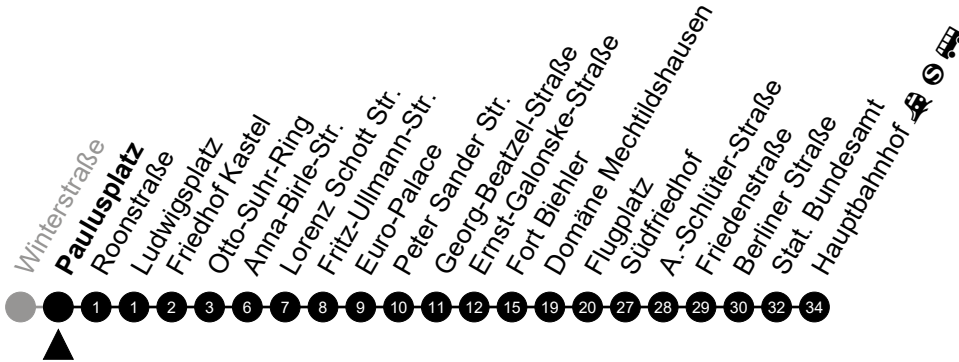

N7

Paulusplatz

Richtung: Wiesbaden Innenstadt

🕒	Montag - Freitag	Samstag	Sonn-/Feiertag	🕒
22	-	-	-	22
23	-	-	-	23
0	-	-	-	0
1	20_A	20_A	20_A	1
2	50⁵_A	50_A	-	2
3	-	-	-	3
4	20⁵_A	20_A	-	4
5	-	-	-	5

Am 24. und 31.12 Verkehr wie am Samstag.
Zusätzliches Fahrtenangebot in den Nächten vor Feiertagen und während Festlichkeiten.
Fahrpläne unter www.eswe-verkehr.de oder in der RMV-Auskunft abrufbar.

5 = nur freitags

A = fährt bis Hauptbahnhof