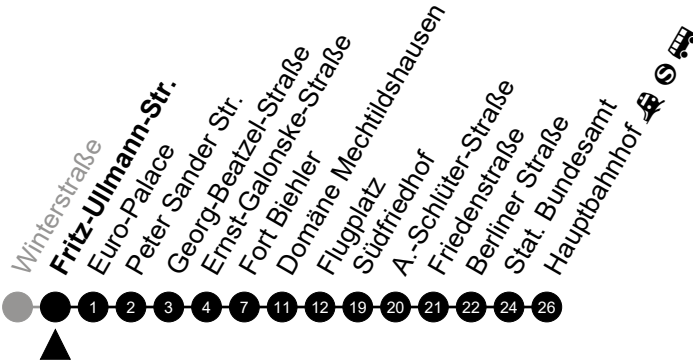

N7

Fritz-Ullmann-Str.

Richtung: Wiesbaden Innenstadt

🕒	Montag - Freitag	Samstag	Sonn-/Feiertag	🕒
22	-	-	-	22
23	-	-	-	23
0	-	-	-	0
1	28_A	28_A	28_A	1
2	58⁵_A	58_A	-	2
3	-	-	-	3
4	28⁵_A	28_A	-	4
5	-	-	-	5

Am 24. und 31.12 Verkehr wie am Samstag.
Zusätzliches Fahrtenangebot in den Nächten vor Feiertagen und während Festlichkeiten.
Fahrpläne unter www.eswe-verkehr.de oder in der RMV-Auskunft abrufbar.

5 = nur freitags

A = fährt bis Hauptbahnhof