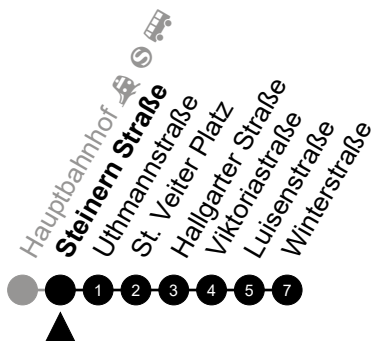

5 = nur freitags

N7 Glacisweg

Richtung: Kostheim

🕒	Montag - Freitag	Samstag	Sonn-/Feiertag	🕒
22	-	-	-	22
23	-	-	-	23
0	-	-	-	0
1	04	04	04	1
2	34 ⁵	34	-	2
3	-	-	-	3
4	04 ⁵	04	-	4
5	-	-	-	5

Am 24. und 31.12 Verkehr wie am Samstag.
 Zusätzliches Fahrtenangebot in den Nächten vor Feiertagen und während Festlichkeiten.
 Fahrpläne unter www.eswe-verkehr.de oder in der RMV-Auskunft abrufbar.

5 = nur freitags

N7

Steinern Straße

Richtung: Kostheim

🕒	Montag - Freitag	Samstag	Sonn-/Feiertag	🕒
22	-	-	-	22
23	-	-	-	23
0	-	-	-	0
1	05	05	05	1
2	35 ⁵	35	-	2
3	-	-	-	3
4	05 ⁵	05	-	4
5	-	-	-	5

Am 24. und 31.12 Verkehr wie am Samstag.
 Zusätzliches Fahrtenangebot in den Nächten vor Feiertagen und während Festlichkeiten.
 Fahrpläne unter www.eswe-verkehr.de oder in der RMV-Auskunft abrufbar.