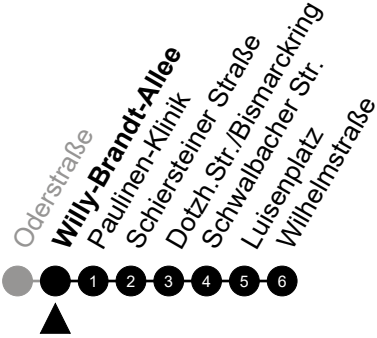

N9

Willy-Brandt-Allee

Richtung: Wiesbaden Innenstadt

🕒	Montag - Freitag	Samstag	Sonn-/Feiertag	🕒
22	-	-	-	22
23	-	-	-	23
0	-	-	-	0
1	45	45	45	1
2	-	-	-	2
3	15⁵_A	15_A	-	3
4	45⁵	45	-	4
5	-	-	-	5

Am 24. und 31.12 Verkehr wie am Samstag.
Zusätzliches Fahrtenangebot in den Nächten vor Feiertagen und während Festlichkeiten.
Fahrpläne unter www.eswe-verkehr.de oder in der RMV-Auskunft abrufbar.

5 = nur freitags

A = fährt bis Luisenplatz