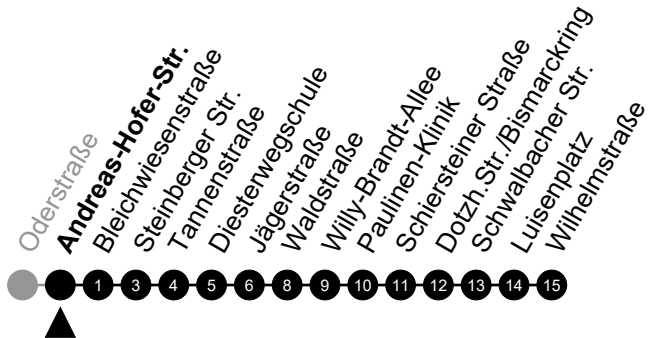

A = fährt bis Luisenplatz

N9

Erich-Ollenhauer-Str.

Richtung: Wiesbaden Innenstadt

🕒	Montag - Freitag	Samstag	Sonn-/Feiertag	🕒
22	-	-	-	22
23	-	-	-	23
0	-	-	-	0
1	35	35	35	1
2	-	-	-	2
3	05 ⁵ _A	05 _A	-	3
4	35 ⁵	35	-	4
5	-	-	-	5

Am 24. und 31.12 Verkehr wie am Samstag.
 Zusätzliches Fahrtenangebot in den Nächten vor Feiertagen und während Festlichkeiten.
 Fahrpläne unter www.eswe-verkehr.de oder in der RMV-Auskunft abrufbar.

5 = nur freitags

A = fährt bis Luisenplatz

N9

Andreas-Hofer-Str.

Richtung: Wiesbaden Innenstadt

🕒	Montag - Freitag	Samstag	Sonn-/Feiertag	🕒
22	-	-	-	22
23	-	-	-	23
0	-	-	-	0
1	36	36	36	1
2	-	-	-	2
3	06 ⁵ _A	06 _A	-	3
4	36 ⁵	36	-	4
5	-	-	-	5