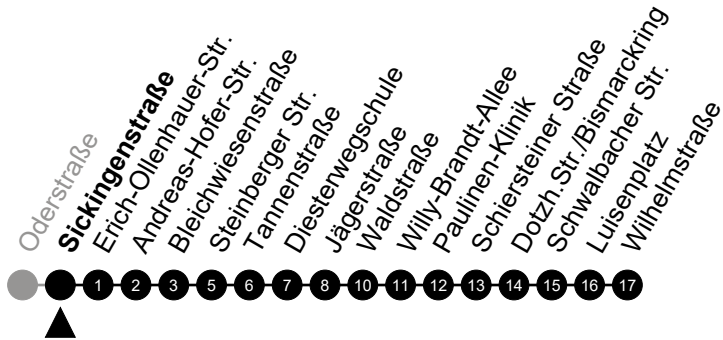

Am 24. und 31.12 Verkehr wie am Samstag.
 Zusätzliches Fahrtenangebot in den Nächten vor Feiertagen und während Festlichkeiten.
 Fahrpläne unter www.eswe-verkehr.de oder in der RMV-Auskunft abrufbar.

5 = nur freitags

A = fährt bis Luisenplatz

N9

Sickingenstraße

Richtung: Wiesbaden Innenstadt

🕒	Montag - Freitag	Samstag	Sonn-/Feiertag	🕒
22	-	-	-	22
23	-	-	-	23
0	-	-	-	0
1	34	34	34	1
2	-	-	-	2
3	04 ⁵ _A	04 _A	-	3
4	34 ⁵	34	-	4
5	-	-	-	5