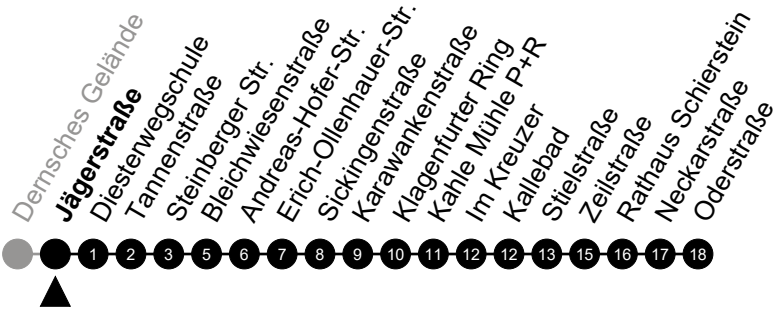

N9

Jägerstraße Richtung: Schierstein

🕒	Montag - Freitag	Samstag	Sonn-/Feiertag	🕒
22	-	-	-	22
23	-	-	-	23
0	38	38	38	0
1	-	-	-	1
2	08⁵	08	-	2
3	38⁵	38	-	3
4	-	-	-	4
5	-	-	-	5

Am 24. und 31.12 Verkehr wie am Samstag.
Zusätzliches Fahrtenangebot in den Nächten vor Feiertagen und während Festlichkeiten.
Fahrpläne unter www.eswe-verkehr.de oder in der RMV-Auskunft abrufbar.

5 = nur freitags