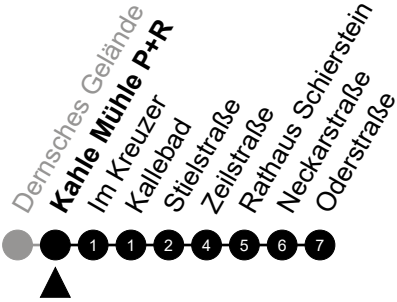

5 = nur freitags

N9

Kahle Mühle P+R
 Richtung: Schierstein

🕒	Montag - Freitag	Samstag	Sonn-/Feiertag	🕒
22	-	-	-	22
23	-	-	-	23
0	49	49	49	0
1	-	-	-	1
2	19 ⁵	19	-	2
3	49 ⁵	49	-	3
4	-	-	-	4
5	-	-	-	5

Am 24. und 31.12 Verkehr wie am Samstag.
 Zusätzliches Fahrtenangebot in den Nächten vor Feiertagen und während Festlichkeiten.
 Fahrpläne unter www.eswe-verkehr.de oder in der RMV-Auskunft abrufbar.