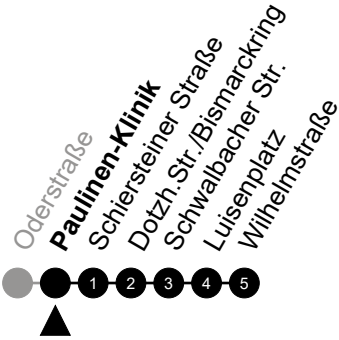

N9

Paulinen-Klinik

Richtung: Wiesbaden Innenstadt

🕒	Montag - Freitag	Samstag	Sonn-/Feiertag	🕒
22	-	-	-	22
23	-	-	-	23
0	-	-	-	0
1	46	46	46	1
2	-	-	-	2
3	16⁵_A	16_A	-	3
4	46⁵	46	-	4
5	-	-	-	5

Am 24. und 31.12 Verkehr wie am Samstag.
Zusätzliches Fahrtenangebot in den Nächten vor Feiertagen und während Festlichkeiten.
Fahrpläne unter www.eswe-verkehr.de oder in der RMV-Auskunft abrufbar.

5 = nur freitags

A = fährt bis Luisenplatz