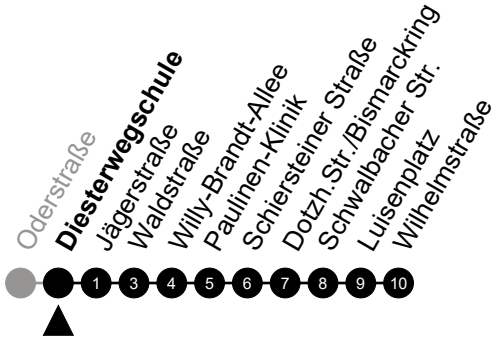

Am 24. und 31.12 Verkehr wie am Samstag.
 Zusätzliches Fahrtenangebot in den Nächten vor Feiertagen und während Festlichkeiten.
 Fahrpläne unter www.eswe-verkehr.de oder in der RMV-Auskunft abrufbar.

5 = nur freitags

A = fährt bis Luisenplatz

N9

Diesterwegschule

Richtung: Wiesbaden Innenstadt

🕒	Montag - Freitag	Samstag	Sonn-/Feiertag	🕒
22	-	-	-	22
23	-	-	-	23
0	-	-	-	0
1	41	41	41	1
2	-	-	-	2
3	11 ⁵ _A	11 _A	-	3
4	41 ⁵	41	-	4
5	-	-	-	5