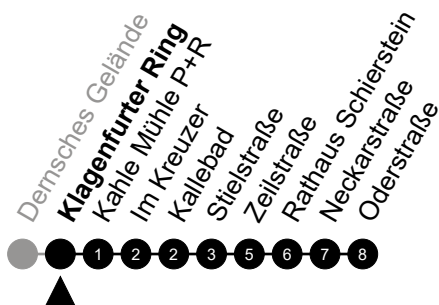

N9

Klagenfurter Ring

Richtung: Schierstein

🕒	Montag - Freitag	Samstag	Sonn-/Feiertag	🕒
22	-	-	-	22
23	-	-	-	23
0	48	48	48	0
1	-	-	-	1
2	18⁵	18	-	2
3	48⁵	48	-	3
4	-	-	-	4
5	-	-	-	5

Am 24. und 31.12 Verkehr wie am Samstag.
Zusätzliches Fahrtenangebot in den Nächten vor Feiertagen und während Festlichkeiten.
Fahrpläne unter www.eswe-verkehr.de oder in der RMV-Auskunft abrufbar.

5 = nur freitags