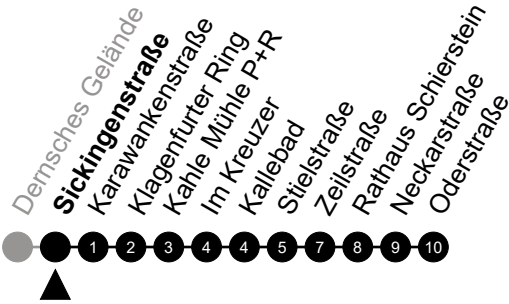

N9

Sickingenstraße Richtung: Schierstein

🕒	Montag - Freitag	Samstag	Sonn-/Feiertag	🕒
22	-	-	-	22
23	-	-	-	23
0	46	46	46	0
1	-	-	-	1
2	16⁵	16	-	2
3	46⁵	46	-	3
4	-	-	-	4
5	-	-	-	5

Am 24. und 31.12 Verkehr wie am Samstag.
Zusätzliches Fahrtenangebot in den Nächten vor Feiertagen und während Festlichkeiten.
Fahrpläne unter www.eswe-verkehr.de oder in der RMV-Auskunft abrufbar.

5 = nur freitags