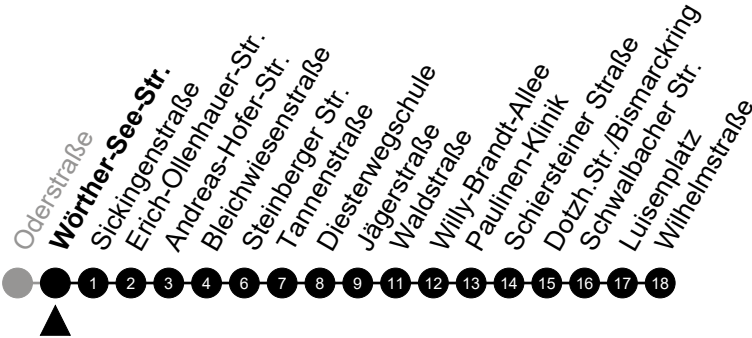

A = fährt bis Luisenplatz

N9

Karawankenstraße

Richtung: Wiesbaden Innenstadt

🕒	Montag - Freitag	Samstag	Sonn-/Feiertag	🕒
22	-	-	-	22
23	-	-	-	23
0	-	-	-	0
1	32	32	32	1
2	-	-	-	2
3	02 ⁵ _A	02 _A	-	3
4	32 ⁵	32	-	4
5	-	-	-	5

Am 24. und 31.12 Verkehr wie am Samstag.
 Zusätzliches Fahrtenangebot in den Nächten vor Feiertagen und während Festlichkeiten.
 Fahrpläne unter www.eswe-verkehr.de oder in der RMV-Auskunft abrufbar.

5 = nur freitags

A = fährt bis Luisenplatz

N9

Wörther-See-Str.

Richtung: Wiesbaden Innenstadt

🕒	Montag - Freitag	Samstag	Sonn-/Feiertag	🕒
22	-	-	-	22
23	-	-	-	23
0	-	-	-	0
1	33	33	33	1
2	-	-	-	2
3	03 ⁵ _A	03 _A	-	3
4	33 ⁵	33	-	4
5	-	-	-	5