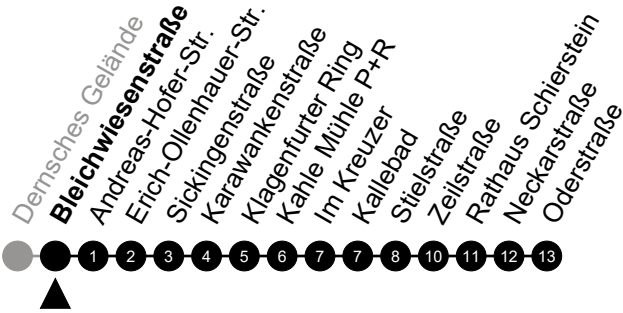

N9 Bleichwiesenstraße

Richtung: Schierstein

🕒	Montag - Freitag	Samstag	Sonn-/Feiertag	🕒
22	-	-	-	22
23	-	-	-	23
0	43	43	43	0
1	-	-	-	1
2	13⁵	13	-	2
3	43⁵	43	-	3
4	-	-	-	4
5	-	-	-	5

Am 24. und 31.12 Verkehr wie am Samstag.
Zusätzliches Fahrtenangebot in den Nächten vor Feiertagen und während Festlichkeiten.
Fahrpläne unter www.eswe-verkehr.de oder in der RMV-Auskunft abrufbar.

5 = nur freitags