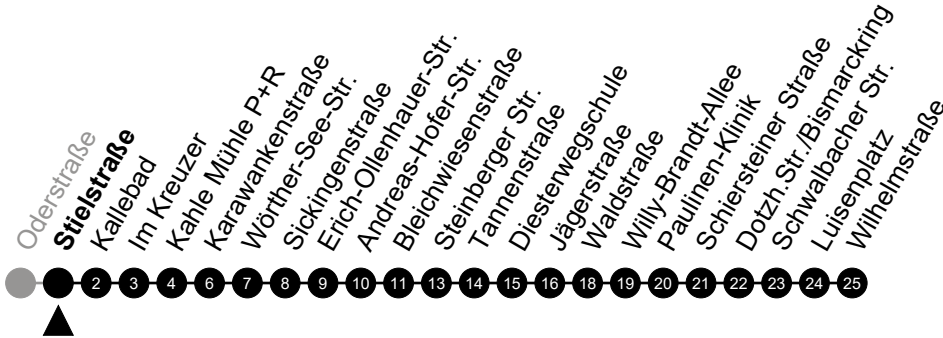

A = fährt bis Luisenplatz

N9

Zeilstraße

Richtung: Wiesbaden Innenstadt

🕒	Montag - Freitag	Samstag	Sonn-/Feiertag	🕒
22	-	-	-	22
23	-	-	-	23
0	-	-	-	0
1	25	25	25	1
2	55 ⁵ _A	55 _A	-	2
3	-	-	-	3
4	25 ⁵	25	-	4
5	-	-	-	5

Am 24. und 31.12 Verkehr wie am Samstag.
 Zusätzliches Fahrtenangebot in den Nächten vor Feiertagen und während Festlichkeiten.
 Fahrpläne unter www.eswe-verkehr.de oder in der RMV-Auskunft abrufbar.

5 = nur freitags

A = fährt bis Luisenplatz

N9

Stielstraße

Richtung: Wiesbaden Innenstadt

🕒	Montag - Freitag	Samstag	Sonn-/Feiertag	🕒
22	-	-	-	22
23	-	-	-	23
0	-	-	-	0
1	26	26	26	1
2	56 ⁵ _A	56 _A	-	2
3	-	-	-	3
4	26 ⁵	26	-	4
5	-	-	-	5