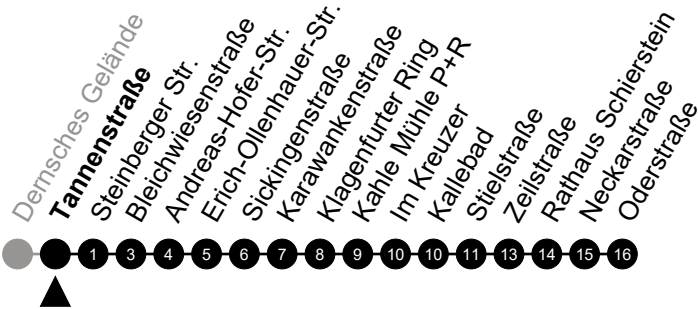

N9 Tannenstraße

Richtung: Schierstein

🕒	Montag - Freitag	Samstag	Sonn-/Feiertag	🕒
22	-	-	-	22
23	-	-	-	23
0	40	40	40	0
1	-	-	-	1
2	10⁵	10	-	2
3	40⁵	40	-	3
4	-	-	-	4
5	-	-	-	5

Am 24. und 31.12 Verkehr wie am Samstag.
Zusätzliches Fahrtenangebot in den Nächten vor Feiertagen und während Festlichkeiten.
Fahrpläne unter www.eswe-verkehr.de oder in der RMV-Auskunft abrufbar.

5 = nur freitags