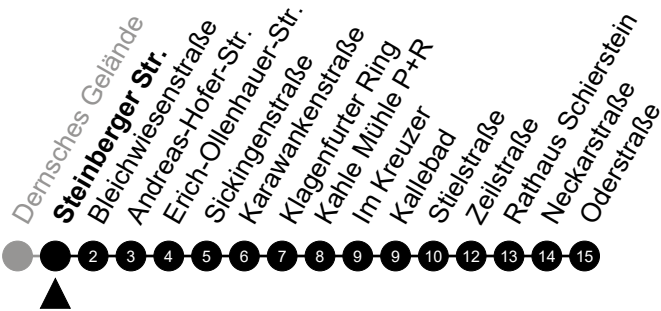

N9 Steinberger Straße

Richtung: Schierstein

🕒	Montag - Freitag	Samstag	Sonn-/Feiertag	🕒
22	-	-	-	22
23	-	-	-	23
0	41	41	41	0
1	-	-	-	1
2	11⁵	11	-	2
3	41⁵	41	-	3
4	-	-	-	4
5	-	-	-	5

Am 24. und 31.12 Verkehr wie am Samstag.
Zusätzliches Fahrtenangebot in den Nächten vor Feiertagen und während Festlichkeiten.
Fahrpläne unter www.eswe-verkehr.de oder in der RMV-Auskunft abrufbar.

5 = nur freitags