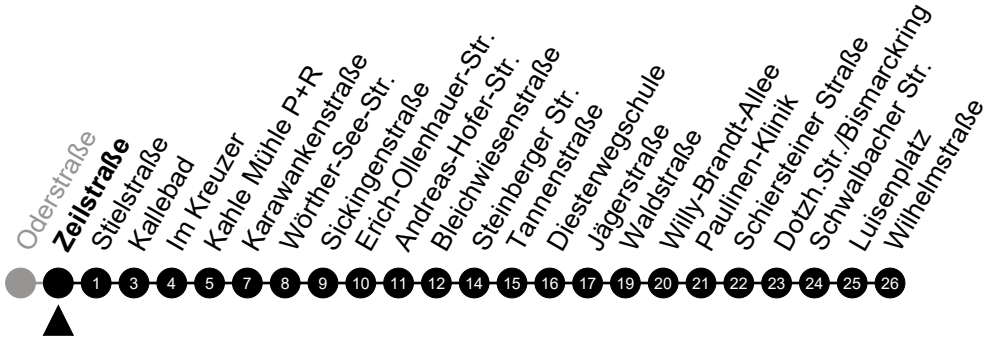

A = fährt bis Luisenplatz

N9

Reichsapfelstraße

Richtung: Wiesbaden Innenstadt

🕒	Montag - Freitag	Samstag	Sonn-/Feiertag	🕒
22	-	-	-	22
23	-	-	-	23
0	-	-	-	0
1	23	23	23	1
2	53 ⁵ _A	53 _A	-	2
3	-	-	-	3
4	23 ⁵	23	-	4
5	-	-	-	5

Am 24. und 31.12 Verkehr wie am Samstag.
 Zusätzliches Fahrtenangebot in den Nächten vor Feiertagen und während Festlichkeiten.
 Fahrpläne unter www.eswe-verkehr.de oder in der RMV-Auskunft abrufbar.

5 = nur freitags

A = fährt bis Luisenplatz

N9

Zeilstraße

Richtung: Wiesbaden Innenstadt

🕒	Montag - Freitag	Samstag	Sonn-/Feiertag	🕒
22	-	-	-	22
23	-	-	-	23
0	-	-	-	0
1	25	25	25	1
2	55 ⁵ _A	55 _A	-	2
3	-	-	-	3
4	25 ⁵	25	-	4
5	-	-	-	5