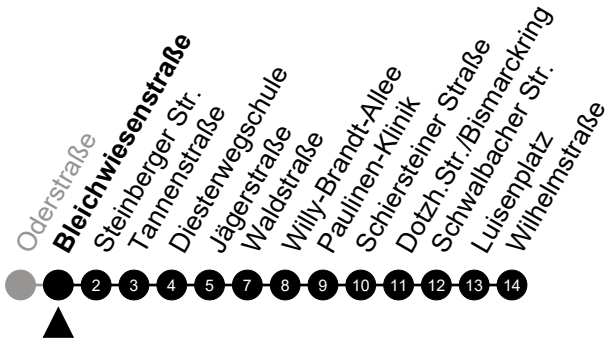

Am 24. und 31.12 Verkehr wie am Samstag.
 Zusätzliches Fahrtenangebot in den Nächten vor Feiertagen und während Festlichkeiten.
 Fahrpläne unter www.eswe-verkehr.de oder in der RMV-Auskunft abrufbar.

5 = nur freitags

A = fährt bis Luisenplatz

N9

Bleichwiesenstraße

Richtung: Wiesbaden Innenstadt

🕒	Montag - Freitag	Samstag	Sonn-/Feiertag	🕒
22	-	-	-	22
23	-	-	-	23
0	-	-	-	0
1	37	37	37	1
2	-	-	-	2
3	07 ⁵ _A	07 _A	-	3
4	37 ⁵	37	-	4
5	-	-	-	5