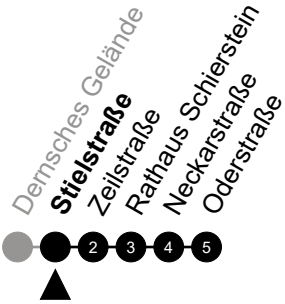

N9

Stielstraße
Richtung: Schierstein

🕒	Montag - Freitag	Samstag	Sonn-/Feiertag	🕒
22	-	-	-	22
23	-	-	-	23
0	51	51	51	0
1	-	-	-	1
2	21⁵	21	-	2
3	51⁵	51	-	3
4	-	-	-	4
5	-	-	-	5

Am 24. und 31.12 Verkehr wie am Samstag.
Zusätzliches Fahrtenangebot in den Nächten vor Feiertagen und während Festlichkeiten.
Fahrpläne unter www.eswe-verkehr.de oder in der RMV-Auskunft abrufbar.

5 = nur freitags