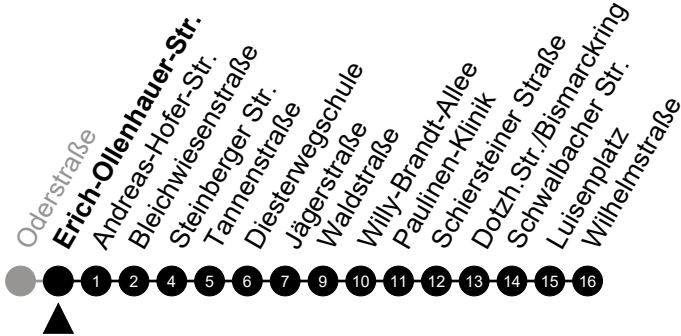

Am 24. und 31.12 Verkehr wie am Samstag.
 Zusätzliches Fahrtenangebot in den Nächten vor Feiertagen und während Festlichkeiten.
 Fahrpläne unter www.eswe-verkehr.de oder in der RMV-Auskunft abrufbar.

5 = nur freitags

A = fährt bis Luisenplatz

N9

Erich-Ollenhauer-Str.

Richtung: Wiesbaden Innenstadt

🕒	Montag - Freitag	Samstag	Sonn-/Feiertag	🕒
22	-	-	-	22
23	-	-	-	23
0	-	-	-	0
1	35	35	35	1
2	-	-	-	2
3	05 ⁵ _A	05 _A	-	3
4	35 ⁵	35	-	4
5	-	-	-	5