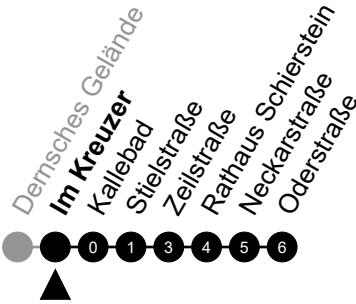

N9

Im Kreuzer
Richtung: Schierstein

🕒	Montag - Freitag	Samstag	Sonn-/Feiertag	🕒
22	-	-	-	22
23	-	-	-	23
0	50	50	50	0
1	-	-	-	1
2	20⁵	20	-	2
3	50⁵	50	-	3
4	-	-	-	4
5	-	-	-	5

Am 24. und 31.12 Verkehr wie am Samstag.
Zusätzliches Fahrtenangebot in den Nächten vor Feiertagen und während Festlichkeiten.
Fahrpläne unter www.eswe-verkehr.de oder in der RMV-Auskunft abrufbar.

5 = nur freitags