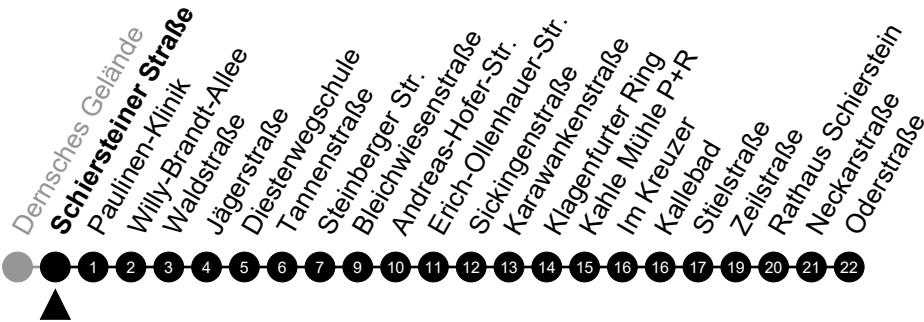

N9 Schiersteiner Straße

Richtung: Schierstein

🕒	Montag - Freitag	Samstag	Sonn-/Feiertag	🕒
22	-	-	-	22
23	-	-	-	23
0	34	34	34	0
1	-	-	-	1
2	04⁵	04	-	2
3	34⁵	34	-	3
4	-	-	-	4
5	-	-	-	5

Am 24. und 31.12 Verkehr wie am Samstag.
Zusätzliches Fahrtenangebot in den Nächten vor Feiertagen und während Festlichkeiten.
Fahrpläne unter www.eswe-verkehr.de oder in der RMV-Auskunft abrufbar.

5 = nur freitags