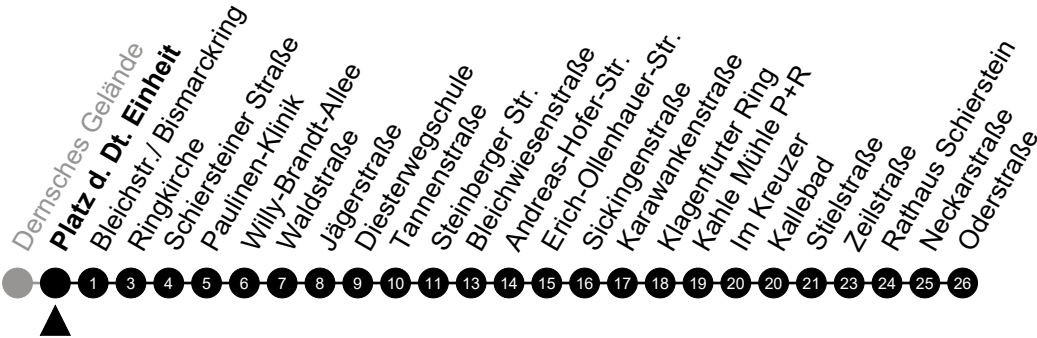

N9

Platz d. Dt. Einheit

Richtung: Schierstein

🕒	Montag - Freitag	Samstag	Sonn-/Feiertag	🕒
22	-	-	-	22
23	-	-	-	23
0	30	30	30	0
1	-	-	-	1
2	00⁵	00	-	2
3	30⁵	30	-	3
4	-	-	-	4
5	-	-	-	5

Am 24. und 31.12 Verkehr wie am Samstag.
Zusätzliches Fahrtenangebot in den Nächten vor Feiertagen und während Festlichkeiten.
Fahrpläne unter www.eswe-verkehr.de oder in der RMV-Auskunft abrufbar.

5 = nur freitags