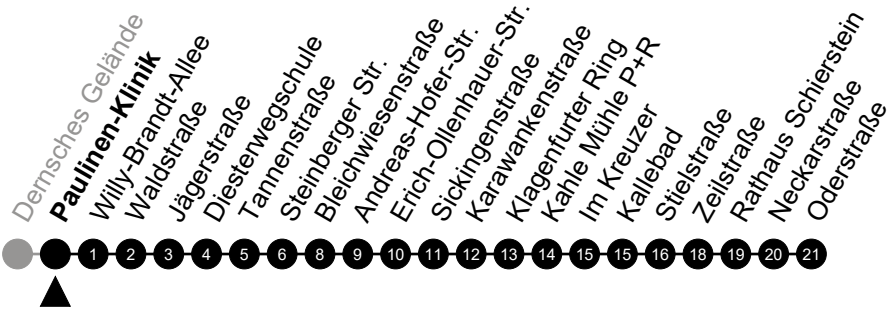

N9 Paulinen-Klinik

Richtung: Schierstein

🕒	Montag - Freitag	Samstag	Sonn-/Feiertag	🕒
22	-	-	-	22
23	-	-	-	23
0	35	35	35	0
1	-	-	-	1
2	05⁵	05	-	2
3	35⁵	35	-	3
4	-	-	-	4
5	-	-	-	5

Am 24. und 31.12 Verkehr wie am Samstag.
Zusätzliches Fahrtenangebot in den Nächten vor Feiertagen und während Festlichkeiten.
Fahrpläne unter www.eswe-verkehr.de oder in der RMV-Auskunft abrufbar.

5 = nur freitags