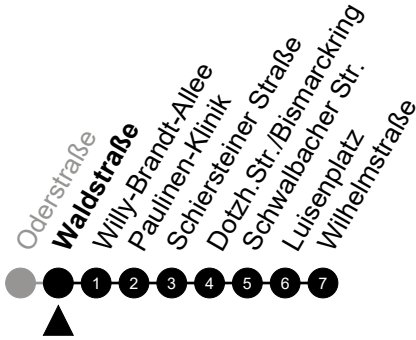

N9

Waldstraße

Richtung: Wiesbaden Innenstadt

🕒	Montag - Freitag	Samstag	Sonn-/Feiertag	🕒
22	-	-	-	22
23	-	-	-	23
0	-	-	-	0
1	44	44	44	1
2	-	-	-	2
3	14⁵_A	14_A	-	3
4	44⁵	44	-	4
5	-	-	-	5

Am 24. und 31.12 Verkehr wie am Samstag.
Zusätzliches Fahrtenangebot in den Nächten vor Feiertagen und während Festlichkeiten.
Fahrpläne unter www.eswe-verkehr.de oder in der RMV-Auskunft abrufbar.

5 = nur freitags

A = fährt bis Luisenplatz