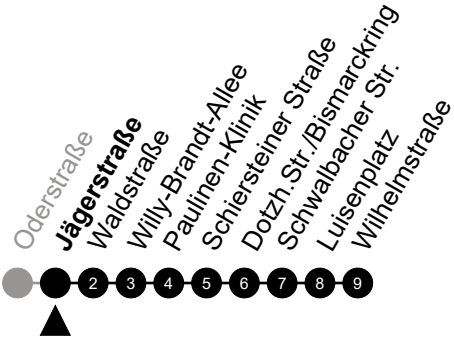

Am 24. und 31.12 Verkehr wie am Samstag.
 Zusätzliches Fahrtenangebot in den Nächten vor Feiertagen und während Festlichkeiten.
 Fahrpläne unter www.eswe-verkehr.de oder in der RMV-Auskunft abrufbar.

5 = nur freitags

A = fährt bis Luisenplatz

N9

Jägerstraße

Richtung: Wiesbaden Innenstadt

🕒	Montag - Freitag	Samstag	Sonn-/Feiertag	🕒
22	-	-	-	22
23	-	-	-	23
0	-	-	-	0
1	42	42	42	1
2	-	-	-	2
3	12 ⁵ _A	12 _A	-	3
4	42 ⁵	42	-	4
5	-	-	-	5