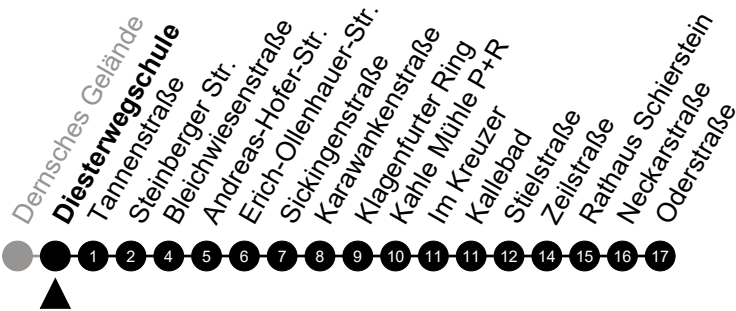

N9 Diesterwegschule

Richtung: Schierstein

🕒	Montag - Freitag	Samstag	Sonn-/Feiertag	🕒
22	-	-	-	22
23	-	-	-	23
0	39	39	39	0
1	-	-	-	1
2	09⁵	09	-	2
3	39⁵	39	-	3
4	-	-	-	4
5	-	-	-	5

Am 24. und 31.12 Verkehr wie am Samstag.
Zusätzliches Fahrtenangebot in den Nächten vor Feiertagen und während Festlichkeiten.
Fahrpläne unter www.eswe-verkehr.de oder in der RMV-Auskunft abrufbar.

5 = nur freitags