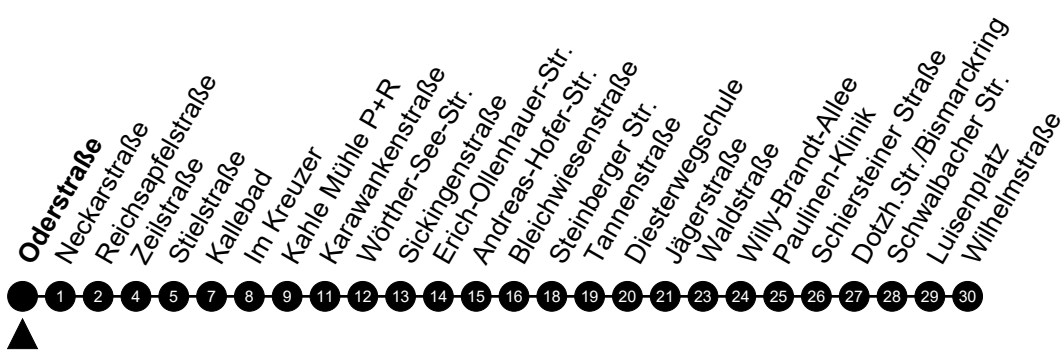

N9

Oderstraße

Richtung: Wiesbaden Innenstadt

🕒	Montag - Freitag	Samstag	Sonn-/Feiertag	🕒
22	-	-	-	22
23	-	-	-	23
0	-	-	-	0
1	21	21	21	1
2	51⁵_A	51_A	-	2
3	-	-	-	3
4	21⁵	21	-	4
5	-	-	-	5

Am 24. und 31.12 Verkehr wie am Samstag.
Zusätzliches Fahrtenangebot in den Nächten vor Feiertagen und während Festlichkeiten.
Fahrpläne unter www.eswe-verkehr.de oder in der RMV-Auskunft abrufbar.

5 = nur freitags

A = fährt bis Luisenplatz