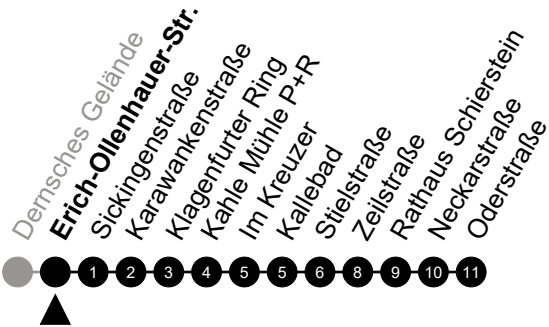

N9 Erich-Ollenhauer-Str.

Richtung: Schierstein

🕒	Montag - Freitag	Samstag	Sonn-/Feiertag	🕒
22	-	-	-	22
23	-	-	-	23
0	45	45	45	0
1	-	-	-	1
2	15⁵	15	-	2
3	45⁵	45	-	3
4	-	-	-	4
5	-	-	-	5

Am 24. und 31.12 Verkehr wie am Samstag.
Zusätzliches Fahrtenangebot in den Nächten vor Feiertagen und während Festlichkeiten.
Fahrpläne unter www.eswe-verkehr.de oder in der RMV-Auskunft abrufbar.

5 = nur freitags