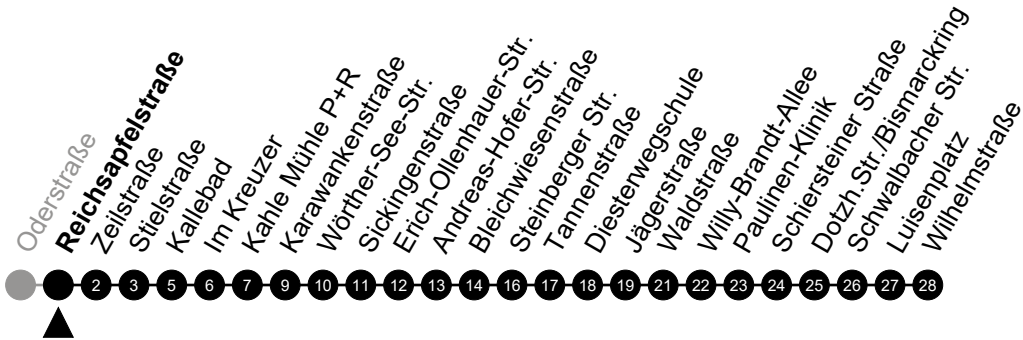

5 = nur freitags

A = fährt bis Luisenplatz

N9

Neckarstraße

Richtung: Wiesbaden Innenstadt

🕒	Montag - Freitag	Samstag	Sonn-/Feiertag	🕒
22	-	-	-	22
23	-	-	-	23
0	-	-	-	0
1	22	22	22	1
2	52 ⁵ _A	52 _A	-	2
3	-	-	-	3
4	22 ⁵	22	-	4
5	-	-	-	5

Am 24. und 31.12 Verkehr wie am Samstag.
 Zusätzliches Fahrtenangebot in den Nächten vor Feiertagen und während Festlichkeiten.
 Fahrpläne unter www.eswe-verkehr.de oder in der RMV-Auskunft abrufbar.

5 = nur freitags

A = fährt bis Luisenplatz

N9

Reichsapfelstraße

Richtung: Wiesbaden Innenstadt

🕒	Montag - Freitag	Samstag	Sonn-/Feiertag	🕒
22	-	-	-	22
23	-	-	-	23
0	-	-	-	0
1	23	23	23	1
2	53 ⁵ _A	53 _A	-	2
3	-	-	-	3
4	23 ⁵	23	-	4
5	-	-	-	5