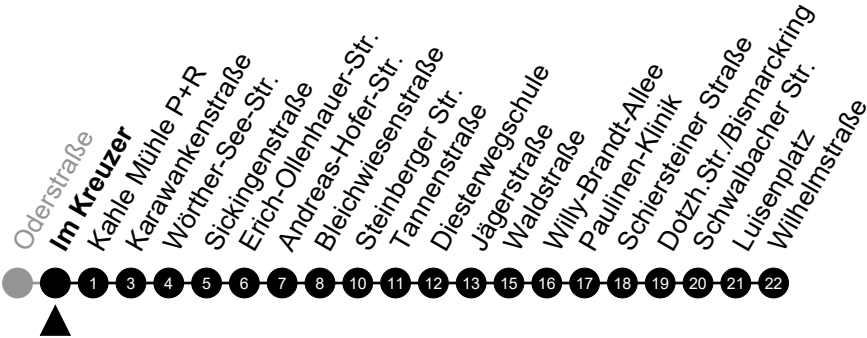

A = fährt bis Luisenplatz

N9

Kallebad

Richtung: Wiesbaden Innenstadt

🕒	Montag - Freitag	Samstag	Sonn-/Feiertag	🕒
22	-	-	-	22
23	-	-	-	23
0	-	-	-	0
1	28	28	28	1
2	58 ⁵ _A	58 _A	-	2
3	-	-	-	3
4	28 ⁵	28	-	4
5	-	-	-	5

Am 24. und 31.12 Verkehr wie am Samstag.
 Zusätzliches Fahrtenangebot in den Nächten vor Feiertagen und während Festlichkeiten.
 Fahrpläne unter www.eswe-verkehr.de oder in der RMV-Auskunft abrufbar.

5 = nur freitags

A = fährt bis Luisenplatz

N9

Im Kreuzer

Richtung: Wiesbaden Innenstadt

🕒	Montag - Freitag	Samstag	Sonn-/Feiertag	🕒
22	-	-	-	22
23	-	-	-	23
0	-	-	-	0
1	29	29	29	1
2	59 ⁵ _A	59 _A	-	2
3	-	-	-	3
4	29 ⁵	29	-	4
5	-	-	-	5