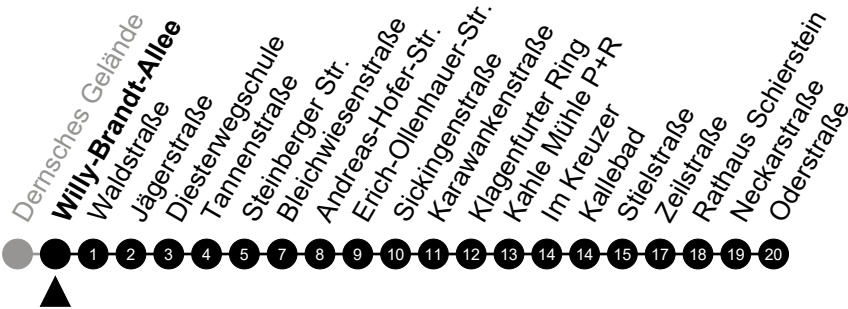

N9 Willy-Brandt-Allee

Richtung: Schierstein

🕒	Montag - Freitag	Samstag	Sonn-/Feiertag	🕒
22	-	-	-	22
23	-	-	-	23
0	36	36	36	0
1	-	-	-	1
2	06⁵	06	-	2
3	36⁵	36	-	3
4	-	-	-	4
5	-	-	-	5

Am 24. und 31.12 Verkehr wie am Samstag.
Zusätzliches Fahrtenangebot in den Nächten vor Feiertagen und während Festlichkeiten.
Fahrpläne unter www.eswe-verkehr.de oder in der RMV-Auskunft abrufbar.

5 = nur freitags