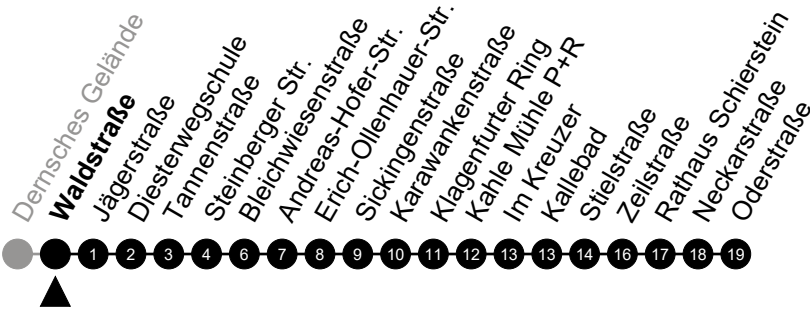

N9

Waldstraße

Richtung: Schierstein

🕒	Montag - Freitag	Samstag	Sonn-/Feiertag	🕒
22	-	-	-	22
23	-	-	-	23
0	37	37	37	0
1	-	-	-	1
2	07⁵	07	-	2
3	37⁵	37	-	3
4	-	-	-	4
5	-	-	-	5

Am 24. und 31.12 Verkehr wie am Samstag.
Zusätzliches Fahrtenangebot in den Nächten vor Feiertagen und während Festlichkeiten.
Fahrpläne unter www.eswe-verkehr.de oder in der RMV-Auskunft abrufbar.

5 = nur freitags