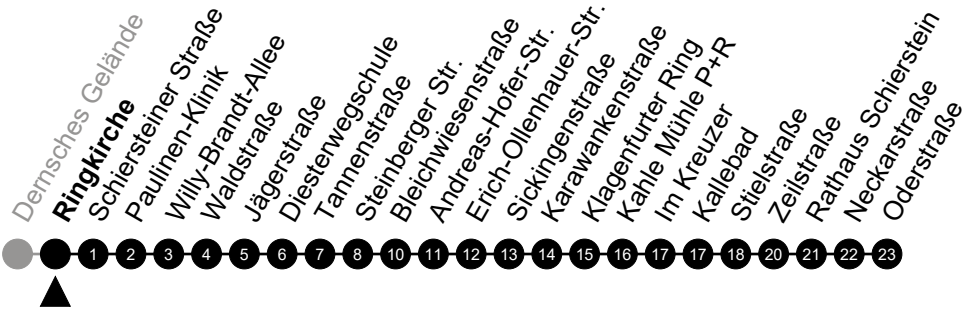

N9 Ringkirche

Richtung: Schierstein

🕒	Montag - Freitag	Samstag	Sonn-/Feiertag	🕒
22	-	-	-	22
23	-	-	-	23
0	33	33	33	0
1	-	-	-	1
2	03⁵	03	-	2
3	33⁵	33	-	3
4	-	-	-	4
5	-	-	-	5

Am 24. und 31.12 Verkehr wie am Samstag.
Zusätzliches Fahrtenangebot in den Nächten vor Feiertagen und während Festlichkeiten.
Fahrpläne unter www.eswe-verkehr.de oder in der RMV-Auskunft abrufbar.

5 = nur freitags