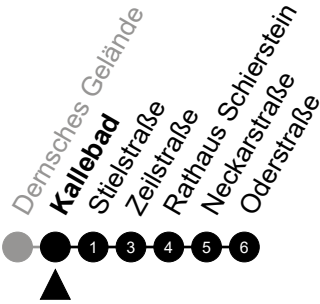

N9

Kallebad
Richtung: Schierstein

🕒	Montag - Freitag	Samstag	Sonn-/Feiertag	🕒
22	-	-	-	22
23	-	-	-	23
0	50	50	50	0
1	-	-	-	1
2	20⁵	20	-	2
3	50⁵	50	-	3
4	-	-	-	4
5	-	-	-	5

Am 24. und 31.12 Verkehr wie am Samstag.
Zusätzliches Fahrtenangebot in den Nächten vor Feiertagen und während Festlichkeiten.
Fahrpläne unter www.eswe-verkehr.de oder in der RMV-Auskunft abrufbar.

5 = nur freitags