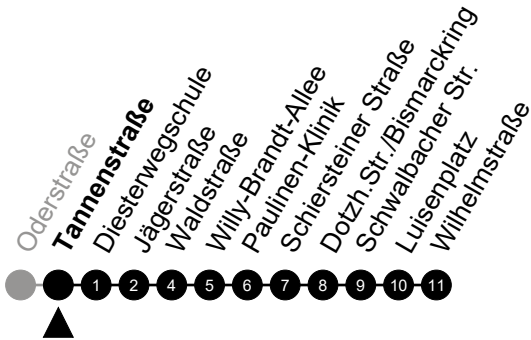

A = fährt bis Luisenplatz

N9

Steinberger Straße

Richtung: Wiesbaden Innenstadt

🕒	Montag - Freitag	Samstag	Sonn-/Feiertag	🕒
22	-	-	-	22
23	-	-	-	23
0	-	-	-	0
1	39	39	39	1
2	-	-	-	2
3	09 ⁵ _A	09 _A	-	3
4	39 ⁵	39	-	4
5	-	-	-	5

Am 24. und 31.12 Verkehr wie am Samstag.
 Zusätzliches Fahrtenangebot in den Nächten vor Feiertagen und während Festlichkeiten.
 Fahrpläne unter www.eswe-verkehr.de oder in der RMV-Auskunft abrufbar.

5 = nur freitags

A = fährt bis Luisenplatz

N9

Tannenstraße

Richtung: Wiesbaden Innenstadt

🕒	Montag - Freitag	Samstag	Sonn-/Feiertag	🕒
22	-	-	-	22
23	-	-	-	23
0	-	-	-	0
1	40	40	40	1
2	-	-	-	2
3	10 ⁵ _A	10 _A	-	3
4	40 ⁵	40	-	4
5	-	-	-	5