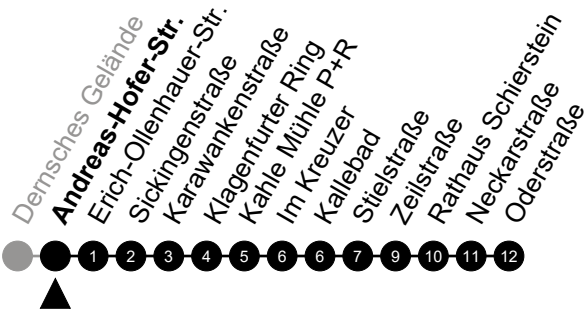

N9

Andreas-Hofer-Str.

Richtung: Schierstein

🕒	Montag - Freitag	Samstag	Sonn-/Feiertag	🕒
22	-	-	-	22
23	-	-	-	23
0	44	44	44	0
1	-	-	-	1
2	14⁵	14	-	2
3	44⁵	44	-	3
4	-	-	-	4
5	-	-	-	5

Am 24. und 31.12 Verkehr wie am Samstag.
Zusätzliches Fahrtenangebot in den Nächten vor Feiertagen und während Festlichkeiten.
Fahrpläne unter www.eswe-verkehr.de oder in der RMV-Auskunft abrufbar.

5 = nur freitags