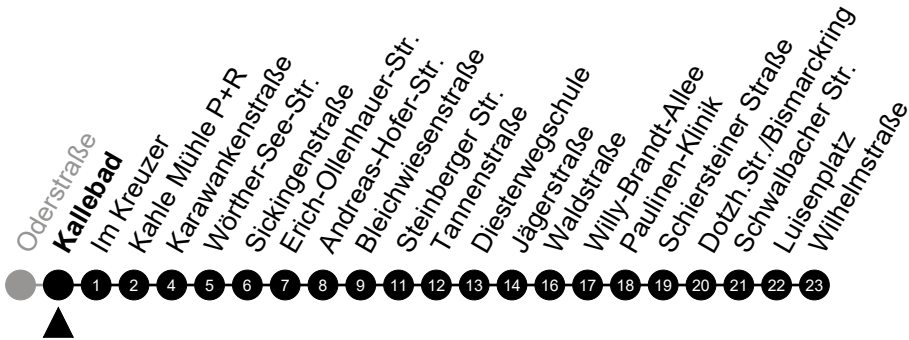

A = fährt bis Luisenplatz

N9

Stielstraße

Richtung: Wiesbaden Innenstadt

🕒	Montag - Freitag	Samstag	Sonn-/Feiertag	🕒
22	-	-	-	22
23	-	-	-	23
0	-	-	-	0
1	26	26	26	1
2	56 ⁵ _A	56 _A	-	2
3	-	-	-	3
4	26 ⁵	26	-	4
5	-	-	-	5

Am 24. und 31.12 Verkehr wie am Samstag.
 Zusätzliches Fahrtenangebot in den Nächten vor Feiertagen und während Festlichkeiten.
 Fahrpläne unter www.eswe-verkehr.de oder in der RMV-Auskunft abrufbar.

5 = nur freitags

A = fährt bis Luisenplatz

N9

Kallebad

Richtung: Wiesbaden Innenstadt

🕒	Montag - Freitag	Samstag	Sonn-/Feiertag	🕒
22	-	-	-	22
23	-	-	-	23
0	-	-	-	0
1	28	28	28	1
2	58 ⁵ _A	58 _A	-	2
3	-	-	-	3
4	28 ⁵	28	-	4
5	-	-	-	5