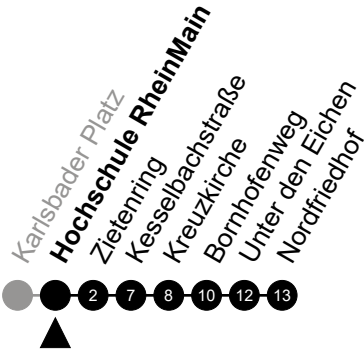

Am 24. und 31.12 Verkehr wie am Samstag.
 Fahrpläne unter www.eswe-verkehr.de oder in der RMV-Auskunft abrufbar.

S = an Schultagen

E

Loreleiring

Richtung: Zietenring - Nordfriedhof

🕒	Montag - Freitag	Samstag	Sonn-/Feiertag	🕒
4	-	-	-	4
5	-	-	-	5
6	-	-	-	6
7	29 ^S _A 33 ^S 38 ^S 40 ^S _A	-	-	7
8	-	-	-	8
9	-	-	-	9
10	-	-	-	10
11	-	-	-	11
12	-	-	-	12
13	-	-	-	13
14	-	-	-	14
15	-	-	-	15
16	-	-	-	16
17	-	-	-	17
18	-	-	-	18
19	-	-	-	19
20	-	-	-	20
21	-	-	-	21
22	-	-	-	22
23	-	-	-	23

Am 24. und 31.12 Verkehr wie am Samstag.

Fahrpläne unter www.eswe-verkehr.de oder in der RMV-Auskunft abrufbar.

A = fährt bis Zietenring

S = an Schultagen

E

Hochschule RheinMain
 Richtung: Zietenring - Nordfriedhof