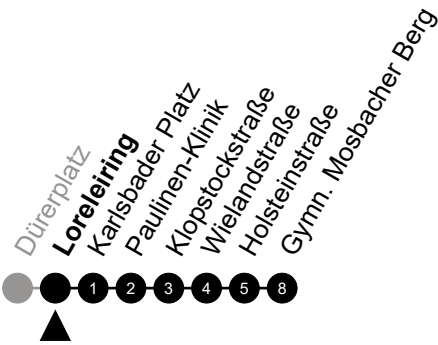

Am 24. und 31.12 Verkehr wie am Samstag.
Fahrpläne unter www.eswe-verkehr.de oder in der RMV-Auskunft abrufbar.

A = fährt bis Loreleiring

S = an Schultagen

E

Loreleiring

Richtung: Gym. Mosbacher Berg

🕒	Montag - Freitag	Samstag	Sonn-/Feiertag	🕒
4	-	-	-	4
5	-	-	-	5
6	-	-	-	6
7	-	-	-	7
8	-	-	-	8
9	-	-	-	9
10	-	-	-	10
11	-	-	-	11
12	-	-	-	12
13	27 ^S	-	-	13
14	-	-	-	14
15	-	-	-	15
16	-	-	-	16
17	-	-	-	17
18	-	-	-	18
19	-	-	-	19
20	-	-	-	20
21	-	-	-	21
22	-	-	-	22
23	-	-	-	23

Am 24. und 31.12 Verkehr wie am Samstag.
 Fahrpläne unter www.eswe-verkehr.de oder in der RMV-Auskunft abrufbar.

S = an Schultagen

E

Paulinen-Klinik

Richtung: Gym. Mosbacher Berg

🕒	Montag - Freitag	Samstag	Sonn-/Feiertag	🕒
4	-	-	-	4
5	-	-	-	5
6	-	-	-	6
7	41 ^S	-	-	7
8	-	-	-	8
9	-	-	-	9
10	-	-	-	10
11	-	-	-	11
12	-	-	-	12
13	29 ^S	-	-	13
14	-	-	-	14
15	-	-	-	15
16	-	-	-	16
17	-	-	-	17
18	-	-	-	18
19	-	-	-	19
20	-	-	-	20
21	-	-	-	21
22	-	-	-	22
23	-	-	-	23