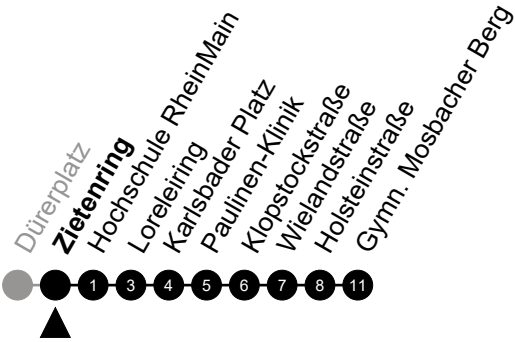

E

Dürerplatz

Richtung: Gym. Mosbacher Berg

🕒	Montag - Freitag	Samstag	Sonn-/Feiertag	🕒
4	-	-	-	4
5	-	-	-	5
6	-	-	-	6
7	-	-	-	7
8	-	-	-	8
9	-	-	-	9
10	-	-	-	10
11	-	-	-	11
12	-	-	-	12
13	23 ^S 24 ^S 26 ^S 24 ^A	-	-	13
14	-	-	-	14
15	-	-	-	15
16	-	-	-	16
17	-	-	-	17
18	-	-	-	18
19	-	-	-	19
20	-	-	-	20
21	-	-	-	21
22	-	-	-	22
23	-	-	-	23

Am 24. und 31.12 Verkehr wie am Samstag.
 Fahrpläne unter www.eswe-verkehr.de oder in der RMV-Auskunft abrufbar.

A = fährt bis Loreleiring

S = an Schultagen

E

Zietenring

Richtung: Gym. Mosbacher Berg

🕒	Montag - Freitag	Samstag	Sonn-/Feiertag	🕒
4	-	-	-	4
5	-	-	-	5
6	-	-	-	6
7	-	-	-	7
8	-	-	-	8
9	-	-	-	9
10	-	-	-	10
11	-	-	-	11
12	-	-	-	12
13	24 ^S 25 ^S _A 27 ^S _A	-	-	13
14	-	-	-	14
15	-	-	-	15
16	-	-	-	16
17	-	-	-	17
18	-	-	-	18
19	-	-	-	19
20	-	-	-	20
21	-	-	-	21
22	-	-	-	22
23	-	-	-	23

Am 24. und 31.12 Verkehr wie am Samstag.
 Fahrpläne unter www.eswe-verkehr.de oder in der RMV-Auskunft abrufbar.

A = fährt bis Loreleiring

S = an Schultagen

E

Hochschule RheinMain
Richtung: Gym. Mosbacher Berg