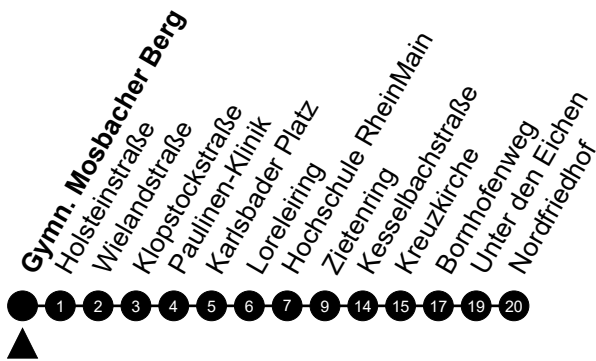

Am 24. und 31.12 Verkehr wie am Samstag.
Fahrpläne unter www.eswe-verkehr.de oder in der RMV-Auskunft abrufbar.

S = an Schultagen

E

Bleichstr./ Bismarckring

Richtung: Zietenring

🕒	Montag - Freitag	Samstag	Sonn-/Feiertag	🕒
4	-	-	-	4
5	-	-	-	5
6	-	-	-	6
7	25 ^S	-	-	7
8	-	-	-	8
9	-	-	-	9
10	-	-	-	10
11	-	-	-	11
12	-	-	-	12
13	-	-	-	13
14	-	-	-	14
15	-	-	-	15
16	-	-	-	16
17	-	-	-	17
18	-	-	-	18
19	-	-	-	19
20	-	-	-	20
21	-	-	-	21
22	-	-	-	22
23	-	-	-	23

Am 24. und 31.12 Verkehr wie am Samstag.
 Fahrpläne unter www.eswe-verkehr.de oder in der RMV-Auskunft abrufbar.

S = an Schultagen

E

Dreiweidenstraße
 Richtung: Zietenring

🕒	Montag - Freitag	Samstag	Sonn-/Feiertag	🕒
4	-	-	-	4
5	-	-	-	5
6	-	-	-	6
7	27 ^S	-	-	7
8	-	-	-	8
9	-	-	-	9
10	-	-	-	10
11	-	-	-	11
12	-	-	-	12
13	-	-	-	13
14	-	-	-	14
15	-	-	-	15
16	-	-	-	16
17	-	-	-	17
18	-	-	-	18
19	-	-	-	19
20	-	-	-	20
21	-	-	-	21
22	-	-	-	22
23	-	-	-	23

Am 24. und 31.12 Verkehr wie am Samstag.
 Fahrpläne unter www.eswe-verkehr.de oder in der RMV-Auskunft abrufbar.

S = an Schultagen

E

Gymn. Mosbacher Berg

Richtung: Zietenring - Nordfriedhof

🕒	Montag - Freitag	Samstag	Sonn-/Feiertag	🕒
4	-	-	-	4
5	-	-	-	5
6	-	-	-	6
7	32 ^S	-	-	7
8	-	-	-	8
9	-	-	-	9
10	-	-	-	10
11	-	-	-	11
12	-	-	-	12
13	-	-	-	13
14	-	-	-	14
15	-	-	-	15
16	-	-	-	16
17	-	-	-	17
18	-	-	-	18
19	-	-	-	19
20	-	-	-	20
21	-	-	-	21
22	-	-	-	22
23	-	-	-	23

Am 24. und 31.12 Verkehr wie am Samstag.
Fahrpläne unter www.eswe-verkehr.de oder in der RMV-Auskunft abrufbar.

S = an Schultagen

E

Holsteinstraße

Richtung: Zietenring - Nordfriedhof

🕒	Montag - Freitag	Samstag	Sonn-/Feiertag	🕒
4	-	-	-	4
5	-	-	-	5
6	-	-	-	6
7	33 ^S	-	-	7
8	-	-	-	8
9	-	-	-	9
10	-	-	-	10
11	-	-	-	11
12	-	-	-	12
13	-	-	-	13
14	-	-	-	14
15	-	-	-	15
16	-	-	-	16
17	-	-	-	17
18	-	-	-	18
19	-	-	-	19
20	-	-	-	20
21	-	-	-	21
22	-	-	-	22
23	-	-	-	23