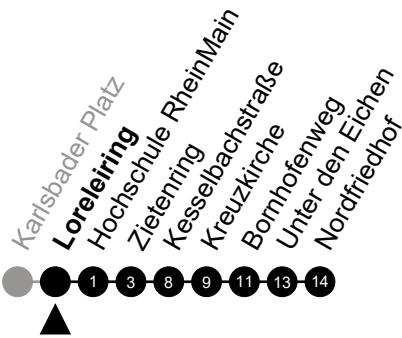

Am 24. und 31.12 Verkehr wie am Samstag.
 Fahrpläne unter www.eswe-verkehr.de oder in der RMV-Auskunft abrufbar.

S = an Schultagen

E

Paulinen-Klinik

Richtung: Zietenring - Nordfriedhof

🕒	Montag - Freitag	Samstag	Sonn-/Feiertag	🕒
4	-	-	-	4
5	-	-	-	5
6	-	-	-	6
7	36 ^S	-	-	7
8	-	-	-	8
9	-	-	-	9
10	-	-	-	10
11	-	-	-	11
12	-	-	-	12
13	-	-	-	13
14	-	-	-	14
15	-	-	-	15
16	-	-	-	16
17	-	-	-	17
18	-	-	-	18
19	-	-	-	19
20	-	-	-	20
21	-	-	-	21
22	-	-	-	22
23	-	-	-	23

Am 24. und 31.12 Verkehr wie am Samstag.
 Fahrpläne unter www.eswe-verkehr.de oder in der RMV-Auskunft abrufbar.

S = an Schultagen

E

Loreleiring

Richtung: Zietenring - Nordfriedhof

🕒	Montag - Freitag	Samstag	Sonn-/Feiertag	🕒
4	-	-	-	4
5	-	-	-	5
6	-	-	-	6
7	29 ^S _A 33 ^S 38 ^S 40 ^S _A	-	-	7
8	-	-	-	8
9	-	-	-	9
10	-	-	-	10
11	-	-	-	11
12	-	-	-	12
13	-	-	-	13
14	-	-	-	14
15	-	-	-	15
16	-	-	-	16
17	-	-	-	17
18	-	-	-	18
19	-	-	-	19
20	-	-	-	20
21	-	-	-	21
22	-	-	-	22
23	-	-	-	23

Am 24. und 31.12 Verkehr wie am Samstag.

Fahrpläne unter www.eswe-verkehr.de oder in der RMV-Auskunft abrufbar.

A = fährt bis Zietenring

S = an Schultagen

E

Hochschule RheinMain
 Richtung: Zietenring - Nordfriedhof