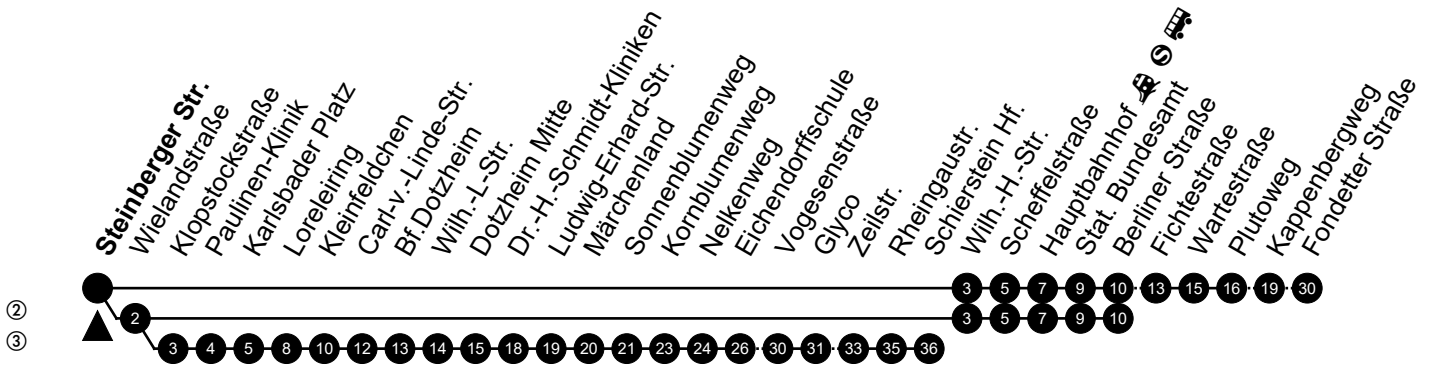

E

Steinberger Straße Richtung: Naurod

🕒	Montag - Freitag	Samstag	Sonn-/Feiertag	🕒
4	-	-	-	4
5	-	-	-	5
6	-	-	-	6
7	-	-	-	7
8	-	-	-	8
9	-	-	-	9
10	-	-	-	10
11	-	-	-	11
12	-	-	-	12
13	20 ^S 21 ^S 22 ^S 24 ^S	-	-	13
14	-	-	-	14
15	-	-	-	15
16	-	-	-	16
17	-	-	-	17
18	-	-	-	18
19	-	-	-	19
20	-	-	-	20
21	-	-	-	21
22	-	-	-	22
23	-	-	-	23

Am 24. und 31.12 Verkehr wie am Samstag.
Fahrpläne unter www.eswe-verkehr.de oder in der RMV-Auskunft abrufbar.

A = fährt bis Schierstein Hafen
S = an Schultagen

B = fährt bis Plutoweg