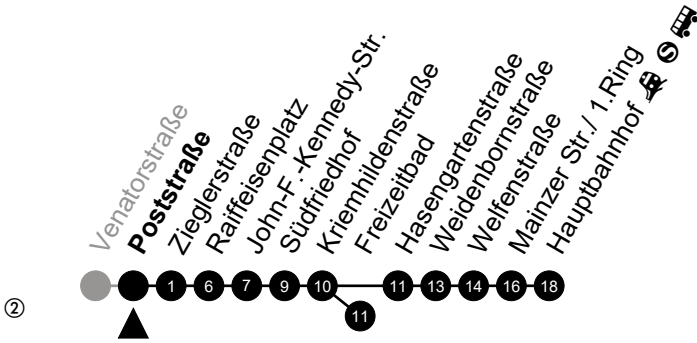

**E**

**Wolfsfeld**

Richtung: Hauptbahnhof

🕒	Montag - Freitag	Samstag	Sonn-/Feiertag	🕒
4	-	-	-	4
5	-	-	-	5
6	46	-	-	6
7	-	-	-	7
8	-	-	-	8
9	-	-	-	9
10	-	-	-	10
11	-	-	-	11
12	-	-	-	12
13	-	-	-	13
14	-	-	-	14
15	-	-	-	15
16	-	-	-	16
17	-	-	-	17
18	-	-	-	18
19	-	-	-	19
20	-	-	-	20
21	-	-	-	21
22	-	-	-	22
23	-	-	-	23

Am 24. und 31.12 Verkehr wie am Samstag.  
 Fahrpläne unter [www.eswe-verkehr.de](http://www.eswe-verkehr.de) oder in der RMV-Auskunft abrufbar.

**E**

**Poststraße**

Richtung: Hauptbahnhof

🕒	Montag - Freitag	Samstag	Sonn-/Feiertag	🕒
4	-	-	-	4
5	-	-	-	5
6	53 <sup>Ⓜ</sup>	-	-	6
7	41 <sub>A</sub>	-	-	7
8	-	-	-	8
9	07 <sub>A</sub>	-	-	9
10	-	-	-	10
11	-	-	-	11
12	-	-	-	12
13	-	-	-	13
14	-	-	-	14
15	59 <sub>B</sub> <sup>S</sup>	-	-	15
16	-	-	-	16
17	-	-	-	17
18	-	-	-	18
19	-	-	-	19
20	-	-	-	20
21	-	-	-	21
22	-	-	-	22
23	-	-	-	23

Am 24. und 31.12 Verkehr wie am Samstag.  
 Fahrpläne unter [www.eswe-verkehr.de](http://www.eswe-verkehr.de) oder in der RMV-Auskunft abrufbar.

**A** = fährt bis Hauptbahnhof  
**S** = an Schultagen

**B** = fährt bis Raiffeisenplatz

Am 24. und 31.12 Verkehr wie am Samstag.  
 Fahrpläne unter [www.eswe-verkehr.de](http://www.eswe-verkehr.de) oder in der RMV-Auskunft abrufbar.

A = fährt bis Hauptbahnhof

**E**

**Kriemhildenstraße**

Richtung: Hauptbahnhof