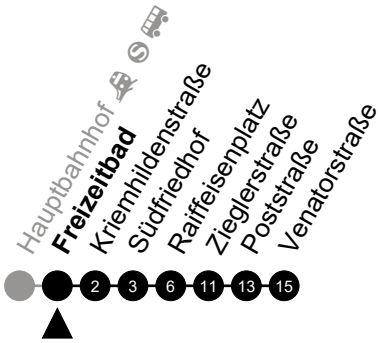

Am 24. und 31.12 Verkehr wie am Samstag.  
 Fahrpläne unter [www.eswe-verkehr.de](http://www.eswe-verkehr.de) oder in der RMV-Auskunft abrufbar.

A = fährt bis Hauptbahnhof

**E**

**Hauptbahnhof**  
 Richtung: Venatorstraße

🕒	Montag - Freitag	Samstag	Sonn-/Feiertag	🕒
4	-	-	-	4
5	-	-	-	5
6	28 <sub>A</sub> 48 <sub>A</sub>	-	-	6
7	-	-	-	7
8	-	-	-	8
9	-	-	-	9
10	-	-	-	10
11	-	-	-	11
12	-	-	-	12
13	-	-	-	13
14	-	-	-	14
15	-	-	-	15
16	00	-	-	16
17	-	-	-	17
18	-	-	-	18
19	-	-	-	19
20	-	-	-	20
21	-	-	-	21
22	-	-	-	22
23	-	-	-	23

Am 24. und 31.12 Verkehr wie am Samstag.  
 Fahrpläne unter [www.eswe-verkehr.de](http://www.eswe-verkehr.de) oder in der RMV-Auskunft abrufbar.

A = fährt bis Südfriedhof

**E**

**Freizeitbad**  
 Richtung: Venatorstraße