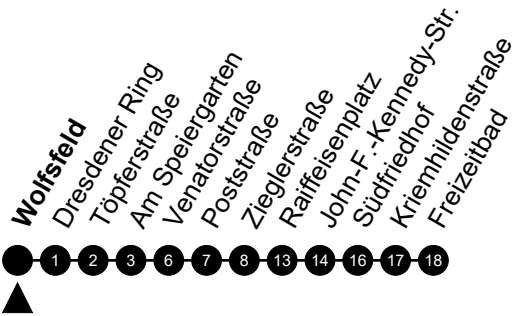

**E**

**Wolfsfeld**

Richtung: Hauptbahnhof

🕒	Montag - Freitag	Samstag	Sonn-/Feiertag	🕒
4	-	-	-	4
5	-	-	-	5
6	46	-	-	6
7	-	-	-	7
8	-	-	-	8
9	-	-	-	9
10	-	-	-	10
11	-	-	-	11
12	-	-	-	12
13	-	-	-	13
14	-	-	-	14
15	-	-	-	15
16	-	-	-	16
17	-	-	-	17
18	-	-	-	18
19	-	-	-	19
20	-	-	-	20
21	-	-	-	21
22	-	-	-	22
23	-	-	-	23

Am 24. und 31.12 Verkehr wie am Samstag.  
 Fahrpläne unter [www.eswe-verkehr.de](http://www.eswe-verkehr.de) oder in der RMV-Auskunft abrufbar.

**E**

**Poststraße**

Richtung: Hauptbahnhof

🕒	Montag - Freitag	Samstag	Sonn-/Feiertag	🕒
4	-	-	-	4
5	-	-	-	5
6	53 <sup>Ⓜ</sup>	-	-	6
7	41 <sub>A</sub>	-	-	7
8	-	-	-	8
9	07 <sub>A</sub>	-	-	9
10	-	-	-	10
11	-	-	-	11
12	-	-	-	12
13	-	-	-	13
14	-	-	-	14
15	59 <sub>B</sub> <sup>S</sup>	-	-	15
16	-	-	-	16
17	-	-	-	17
18	-	-	-	18
19	-	-	-	19
20	-	-	-	20
21	-	-	-	21
22	-	-	-	22
23	-	-	-	23

Am 24. und 31.12 Verkehr wie am Samstag.  
 Fahrpläne unter [www.eswe-verkehr.de](http://www.eswe-verkehr.de) oder in der RMV-Auskunft abrufbar.

**A** = fährt bis Hauptbahnhof  
**S** = an Schultagen

**B** = fährt bis Raiffeisenplatz

Am 24. und 31.12 Verkehr wie am Samstag.  
 Fahrpläne unter [www.eswe-verkehr.de](http://www.eswe-verkehr.de) oder in der RMV-Auskunft abrufbar.

A = fährt bis Hauptbahnhof

**E**

**Kriemhildenstraße**

Richtung: Hauptbahnhof