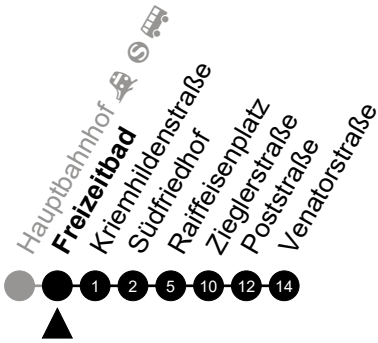

Am 24. und 31.12 Verkehr wie am Samstag.  
 Fahrpläne unter [www.eswe-verkehr.de](http://www.eswe-verkehr.de) oder in der RMV-Auskunft abrufbar.

A = fährt bis Südfriedhof

**E**

**Freizeitbad**

Richtung: Venatorstraße