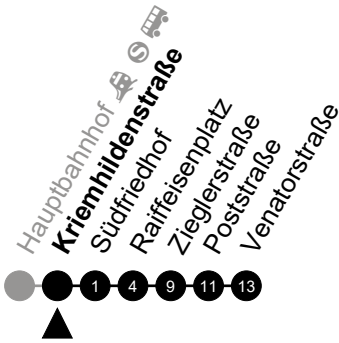

Am 24. und 31.12 Verkehr wie am Samstag.  
 Fahrpläne unter [www.eswe-verkehr.de](http://www.eswe-verkehr.de) oder in der RMV-Auskunft abrufbar.

A = fährt bis Südfriedhof

**E**

**Freizeitbad**

Richtung: Venatorstraße

Am 24. und 31.12 Verkehr wie am Samstag.  
Fahrpläne unter [www.eswe-verkehr.de](http://www.eswe-verkehr.de) oder in der RMV-Auskunft abrufbar.

A = fährt bis Südfriedhof

**E**

**Kriemhildenstraße**  
 Richtung: Venatorstraße