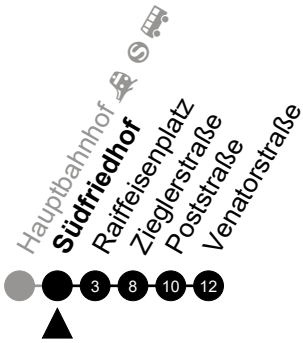

Am 24. und 31.12 Verkehr wie am Samstag.  
 Fahrpläne unter [www.eswe-verkehr.de](http://www.eswe-verkehr.de) oder in der RMV-Auskunft abrufbar.

A = fährt bis Südfriedhof

**E**

**Südfriedhof**  
 Richtung: Venatorstraße