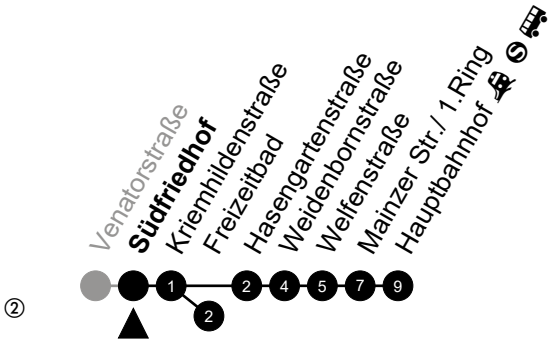

Am 24. und 31.12 Verkehr wie am Samstag.  
 Fahrpläne unter [www.eswe-verkehr.de](http://www.eswe-verkehr.de) oder in der RMV-Auskunft abrufbar.

**E**

**Poststraße**

Richtung: Hauptbahnhof

🕒	Montag - Freitag	Samstag	Sonn-/Feiertag	🕒
4	-	-	-	4
5	-	-	-	5
6	53 <sup>Ⓜ</sup>	-	-	6
7	41 <sub>A</sub>	-	-	7
8	-	-	-	8
9	07 <sub>A</sub>	-	-	9
10	-	-	-	10
11	-	-	-	11
12	-	-	-	12
13	-	-	-	13
14	-	-	-	14
15	59 <sub>B</sub> <sup>S</sup>	-	-	15
16	-	-	-	16
17	-	-	-	17
18	-	-	-	18
19	-	-	-	19
20	-	-	-	20
21	-	-	-	21
22	-	-	-	22
23	-	-	-	23

Am 24. und 31.12 Verkehr wie am Samstag.  
 Fahrpläne unter [www.eswe-verkehr.de](http://www.eswe-verkehr.de) oder in der RMV-Auskunft abrufbar.

**A** = fährt bis Hauptbahnhof  
**S** = an Schultagen

**B** = fährt bis Raiffeisenplatz

**E**

**Südfriedhof**

Richtung: Hauptbahnhof

🕒	Montag - Freitag	Samstag	Sonn-/Feiertag	🕒
4	-	-	-	4
5	-	-	-	5
6	-	-	-	6
7	02 <sup>Ⓜ</sup> 50 <sub>A</sub>	-	-	7
8	-	-	-	8
9	16 <sub>A</sub>	-	-	9
10	-	-	-	10
11	-	-	-	11
12	-	-	-	12
13	-	-	-	13
14	-	-	-	14
15	-	-	-	15
16	-	-	-	16
17	-	-	-	17
18	-	-	-	18
19	-	-	-	19
20	-	-	-	20
21	-	-	-	21
22	-	-	-	22
23	-	-	-	23

Am 24. und 31.12 Verkehr wie am Samstag.  
 Fahrpläne unter [www.eswe-verkehr.de](http://www.eswe-verkehr.de) oder in der RMV-Auskunft abrufbar.

A = fährt bis Hauptbahnhof

**E**

**Kriemhildenstraße**

Richtung: Hauptbahnhof