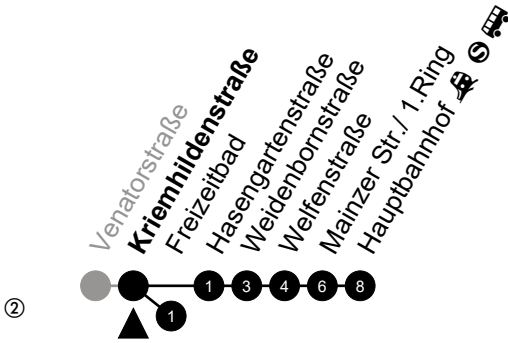

**E**

**Südfriedhof**

Richtung: Hauptbahnhof

🕒	Montag - Freitag	Samstag	Sonn-/Feiertag	🕒
4	-	-	-	4
5	-	-	-	5
6	-	-	-	6
7	02 <sup>Ⓜ</sup> 50 <sub>A</sub>	-	-	7
8	-	-	-	8
9	16 <sub>A</sub>	-	-	9
10	-	-	-	10
11	-	-	-	11
12	-	-	-	12
13	-	-	-	13
14	-	-	-	14
15	-	-	-	15
16	-	-	-	16
17	-	-	-	17
18	-	-	-	18
19	-	-	-	19
20	-	-	-	20
21	-	-	-	21
22	-	-	-	22
23	-	-	-	23

Am 24. und 31.12 Verkehr wie am Samstag.  
 Fahrpläne unter [www.eswe-verkehr.de](http://www.eswe-verkehr.de) oder in der RMV-Auskunft abrufbar.

A = fährt bis Hauptbahnhof

**E**

**Kriemhildenstraße**

Richtung: Hauptbahnhof

Am 24. und 31.12 Verkehr wie am Samstag.  
 Fahrpläne unter [www.eswe-verkehr.de](http://www.eswe-verkehr.de) oder in der RMV-Auskunft abrufbar.

A = fährt bis Hauptbahnhof

**E**

**Hauptbahnhof**  
 Richtung: Venatorstraße