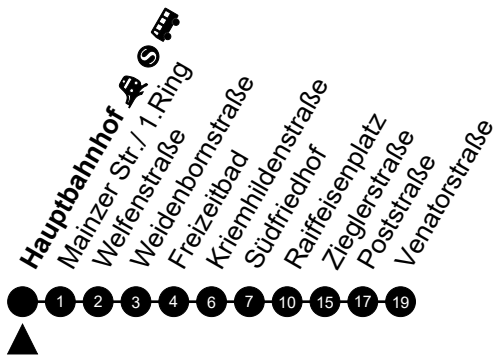

Am 24. und 31.12 Verkehr wie am Samstag.  
 Fahrpläne unter [www.eswe-verkehr.de](http://www.eswe-verkehr.de) oder in der RMV-Auskunft abrufbar.

A = fährt bis Hauptbahnhof

**E**

**Kriemhildenstraße**

Richtung: Hauptbahnhof

🕒	Montag - Freitag	Samstag	Sonn-/Feiertag	🕒
4	-	-	-	4
5	-	-	-	5
6	-	-	-	6
7	03 <sup>Ⓜ</sup> 51 <sub>A</sub>	-	-	7
8	-	-	-	8
9	17 <sub>A</sub>	-	-	9
10	-	-	-	10
11	-	-	-	11
12	-	-	-	12
13	-	-	-	13
14	-	-	-	14
15	-	-	-	15
16	-	-	-	16
17	-	-	-	17
18	-	-	-	18
19	-	-	-	19
20	-	-	-	20
21	-	-	-	21
22	-	-	-	22
23	-	-	-	23

Am 24. und 31.12 Verkehr wie am Samstag.  
 Fahrpläne unter [www.eswe-verkehr.de](http://www.eswe-verkehr.de) oder in der RMV-Auskunft abrufbar.

A = fährt bis Hauptbahnhof

**E**

**Hauptbahnhof**  
 Richtung: Venatorstraße

Am 24. und 31.12 Verkehr wie am Samstag.  
 Fahrpläne unter [www.eswe-verkehr.de](http://www.eswe-verkehr.de) oder in der RMV-Auskunft abrufbar.

A = fährt bis Südfriedhof

**E**

**Freizeitbad**  
 Richtung: Venatorstraße