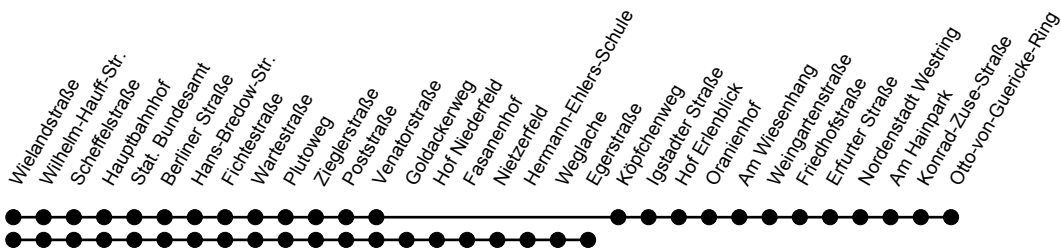

37 Wielandstraße - Hauptbahnhof - Bierstadt - Erbenheim/Nordenstadt

ESWE Verkehrsgesellschaft mbH, Postfach 2369, 65013 Wiesbaden, Tel.:(0611) 45022-450

Pechnur stellt ggf. nicht alle Fahrwege dar.

Montag - Freitag

Verkehrshinweise							S	F	F	S	S			
Wielandstraße	ab						05:56	06:26	06:56	06:56	07:06	07:16	07:26	07:36
Wilhelm-Hauff-Str.							05:57	06:27	06:57	06:57	07:07	07:17	07:27	07:37
Scheffelstraße							05:59	06:29	06:59	06:59	07:09	07:19	07:29	07:39
Hauptbahnhof A		04:01	04:16	04:41	05:01	05:21	05:36	05:51	06:01	06:11	06:21	06:31	06:41	06:51
Stat. Bundesamt		04:03	04:18	04:43	05:03	05:23	05:38	05:53	06:03	06:13	06:23	06:33	06:43	06:53
Berliner Straße C		04:04	04:19	04:44	05:04	05:24	05:39	05:54	06:04	06:14	06:24	06:34	06:44	06:54
Hans-Bredow-Str.		04:05	04:20	04:45	05:05	05:25	05:40	05:55	06:05	06:15	06:25	06:35	06:45	06:55
Fichtestraße		04:07	04:22	04:47	05:07	05:27	05:42	05:57	06:07	06:17	06:27	06:37	06:47	06:57
Wartestraße		04:09	04:24	04:49	05:09	05:29	05:44	05:59	06:09	06:19	06:29	06:39	06:49	06:59
Plutoweg		04:10	04:25	04:50	05:10	05:30	05:45	06:00	06:10	06:20	06:30	06:40	06:50	07:00
Zieglerstraße		04:11	04:26	04:51		05:31	05:46	06:01	06:11	06:21	06:31	06:41	06:51	07:01
Poststraße		04:13	04:28	04:53		05:33	05:48	06:03	06:13	06:23	06:33	06:43	06:53	07:03
Venatorstraße		04:15	04:30	04:55		05:35	05:50	06:05	06:15	06:25	06:35	06:45	06:55	07:05
Goldackerweg												07:16		07:41
Hof Niederfeld												07:17		07:42
Fasanen Hof												07:18		07:43
Nietzerfeld												07:18		07:43
Hermann-Ehlers-Schule												07:20		07:45
Weglache												07:21		07:46
Egerstraße D												07:24		07:49
Köpfchenweg						06:06			06:36					07:46
Igstadter Straße						06:07			06:37					07:47
Hof Erlenblick						06:08			06:38					07:48
Oranienhof						06:09			06:39					07:49
Am Wiesenhang						06:11			06:41					07:51
Weingartenstraße						06:12			06:42					07:52
Friedhofstraße						06:14			06:44					07:54
Erfurter Straße						06:16			06:46					07:56
Nordenstadt Westring						06:18			06:48					07:58
Am Hainpark						06:19			06:49					07:59
Konrad-Zuse-Straße C						06:20			06:50					08:00
Otto-von-Guericke-Ring	an					06:23			06:53					08:03
weiter nach:														
Fondetter Straße (Li. 22)	an				05:20									

Montag - Freitag