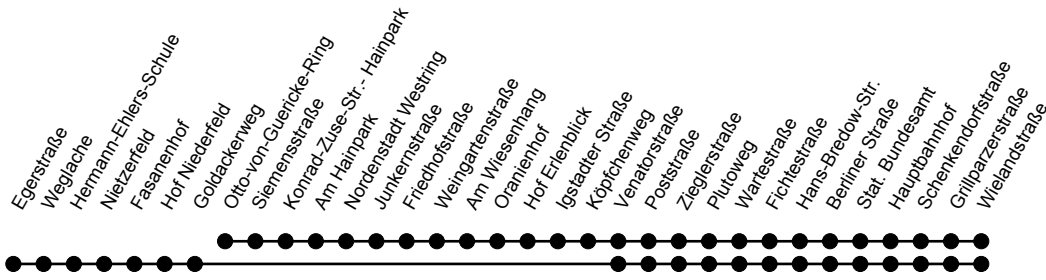

Perlschnur stellt ggf. nicht alle Fahrwege dar.

Montag - Freitag

Table with columns: Verkehrshinweise, S, S, S, S, S, F. Rows include stops like Otto-von-Guericke-Ring, Siemensstraße, Konrad-Zuse-Str., etc.