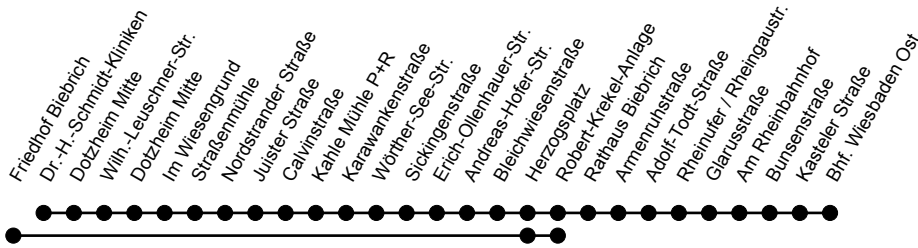

39 Dr.-H.-Schmidt-Kliniken - Dotzheim - Biebrich

ESWE Verkehrsgesellschaft mbH, Postfach 2369, 65013 Wiesbaden, Tel.:(0611) 45022-450

Perschnur stellt ggf. nicht alle Fahrwege dar.

Montag - Freitag

Verkehrshinweise																						
Dr.-H.-Schmidt-Kliniken	ab	05:05	05:35	06:05	06:35	07:05		07:35	08:05	08:35	09:05		09:35	10:05		10:35	11:05		11:35	12:05	12:35	13:05
Wilh.-Leuschner-Str.		05:09	05:39	06:09	06:39	07:09		07:39	08:09	08:39	09:09		09:39	10:09		10:39	11:09		11:39	12:09	12:39	13:09
Dotzheim Mitte B		05:10	05:40	06:10	06:40	07:10	07:20	07:40	08:10	08:40	09:10		09:40	10:10		10:40	11:10		11:40	12:10	12:40	13:10
Nordstrander Straße		05:14	05:44	06:14	06:44	07:14	07:24	07:44	08:14	08:44	09:14		09:44	10:14		10:44	11:14		11:45	12:15	12:45	13:15
Kahle Mühle P+R		05:18	05:48	06:18	06:48	07:18	07:28	07:48	08:18	08:48	09:18		09:48	10:18		10:48	11:18		11:49	12:19	12:49	13:19
Karawankenstraße		05:20	05:50	06:20	06:50	07:20	07:30	07:50	08:20	08:50	09:20		09:50	10:20		10:50	11:20		11:51	12:21	12:51	13:21
Sickingenstr. Mitte		05:23	05:53	06:23	06:53	07:23	07:33	07:53	08:23	08:53	09:23		09:53	10:23		10:53	11:23		11:54	12:24	12:54	13:24
Andreas-Hofer-Str.		05:25	05:55	06:25	06:55	07:25	07:35	07:55	08:25	08:55	09:25		09:55	10:25		10:55	11:25		11:56	12:26	12:56	13:26
Friedhof Biebrich													09:45		10:45		11:45					
Herzogsplatz		05:29	05:59	06:29	06:59	07:29	07:39	07:59	08:29	08:59	09:29	09:48	09:59	10:29	10:48	10:59	11:29	11:48	12:00	12:30	13:00	13:30
Robert-Krekel-Anlage		05:30	06:00	06:30	07:00	07:30	07:40	08:00	08:30	09:00	09:30	09:49	10:00	10:30	10:49	11:00	11:30	11:49	12:01	12:31	13:01	13:31
Rathaus Biebrich		05:31	06:01	06:31	07:01	07:31		08:01	08:31	09:01	09:31		10:01	10:31		11:01	11:31		12:02	12:32	13:02	13:32
Armenruhstraße		05:32	06:02	06:32	07:02	07:32		08:02	08:32	09:02	09:32		10:02	10:32		11:02	11:32		12:03	12:33	13:03	13:33
Adolf-Todt-Straße		05:33	06:03	06:33	07:03	07:33		08:03	08:33	09:03	09:33		10:03	10:33		11:03	11:33		12:04	12:34	13:04	13:34
Rheinufer / Rheingastr.		05:34	06:04	06:34	07:04	07:34		08:04	08:34	09:04	09:34		10:04	10:34		11:04	11:34		12:05	12:35	13:05	13:35
Glarusstraße		05:35	06:05	06:35	07:05	07:35		08:05	08:35	09:05	09:35		10:05	10:35		11:05	11:35		12:06	12:36	13:06	13:36
Am Rheinbahnhof		05:36	06:06	06:36	07:06	07:36		08:06	08:36	09:06	09:36		10:06	10:36		11:06	11:36		12:07	12:37	13:07	13:37
Kasteler Straße		05:38	06:08	06:38	07:08	07:38		08:08	08:38	09:08	09:38		10:08	10:38		11:08	11:38		12:09	12:39	13:09	13:39
Bf. Wiesbaden Ost	an	05:39	06:09	06:39	07:09	07:39		08:09	08:39	09:09	09:39		10:09	10:39		11:09	11:39		12:10	12:40	13:10	13:40

Montag - Freitag