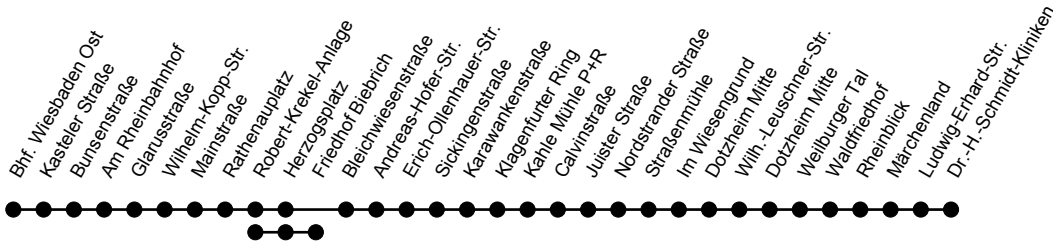

39 Biebrich - Dotzheim - Dr.-H.-Schmidt-Kliniken

ESWE Verkehrsgesellschaft mbH, Postfach 2369, 65013 Wiesbaden, Tel.:(0611) 45022-450

Perschnur stellt ggf. nicht alle Fahrwege dar.

Montag - Freitag

Verkehrshinweise	S																					
Bhf. Wiesbaden Ost	ab	05:19	05:49	06:19	06:49	07:19	07:49	08:19	08:49	09:19	09:49	10:19	10:49	11:19	11:49	12:19	12:49					
Kasteler Straße		05:20	05:50	06:20	06:50	07:20	07:50	08:20	08:50	09:20	09:50	10:20	10:50	11:20	11:50	12:20	12:50					
Bunsenstraße		05:21	05:51	06:21	06:51	07:21	07:51	08:21	08:51	09:21	09:51	10:21	10:51	11:21	11:51	12:21	12:51					
Am Rheinbahnhof		05:22	05:52	06:22	06:52	07:22	07:52	08:22	08:52	09:22	09:52	10:22	10:52	11:22	11:52	12:22	12:52					
Glarusstraße		05:23	05:53	06:23	06:53	07:23	07:53	08:23	08:53	09:23	09:53	10:23	10:53	11:23	11:53	12:23	12:53					
Wilhelm-Kopp-Str.		05:25	05:55	06:25	06:55	07:25	07:55	08:25	08:55	09:25	09:55	10:25	10:55	11:25	11:55	12:25	12:55					
Mainstraße		05:26	05:56	06:26	06:56	07:26	07:56	08:26	08:56	09:26	09:56	10:26	10:56	11:26	11:56	12:26	12:56					
Rathenauplatz		05:27	05:57	06:27	06:57	07:27	07:57	08:27	08:57	09:27	09:57	10:27	10:57	11:27	11:57	12:27	12:57					
Robert-Krekel-Anlage		05:28	05:58	06:28	06:43	06:58	07:28	07:43	07:58	08:28	08:58	09:28	09:40	09:58	10:28	10:40	10:58	11:28	11:40	11:58	12:28	12:58
Herzogsplatz		05:29	05:59	06:29	06:44	06:59	07:29	07:44	07:59	08:29	08:59	09:29	09:41	09:59	10:29	10:41	10:59	11:29	11:41	11:59	12:29	12:59
Friedhof Biebrich													09:44						11:44			
Andreas-Hofer-Str.		05:32	06:02	06:32	06:47	07:02	07:32	07:47	08:02	08:32	09:02	09:32	10:02	10:32	11:02	11:32	12:02	12:32	13:02			
Karawankenstraße		05:36	06:06	06:36	06:51	07:06	07:36	07:51	08:06	08:36	09:06	09:36	10:06	10:36	11:06	11:36	12:06	12:36	13:06			
Kahle Mühle P+R		05:38	06:08	06:38	06:53	07:08	07:38	07:53	08:08	08:38	09:08	09:38	10:08	10:38	11:08	11:38	12:08	12:38	13:08			
Nordstrander Straße		05:42	06:12	06:42	06:57	07:12	07:42	07:57	08:12	08:42	09:12	09:42	10:12	10:42	11:12	11:42	12:12	12:42	13:12			
Dotzheim Mitte A		05:47	06:17	06:47	07:02	07:17	07:47	08:02	08:17	08:47	09:17	09:47	10:17	10:47	11:17	11:47	12:17	12:47	13:17			
Wilh.-Leuschner-Str.		05:48	06:18	06:48	07:03	07:18	07:48	08:03	08:18	08:48	09:18	09:48	10:18	10:48	11:18	11:48	12:18	12:48	13:18			
Dotzheim Mitte B		05:49	06:19	06:49		07:19	07:49	08:04	08:19	08:49	09:19	09:49	10:19	10:49	11:19	11:49	12:19	12:49	13:19			
Waldfriedhof										08:52	09:22	09:52	10:22	10:52	11:22	11:52	12:22	12:52	13:22			
Dr.-H.-Schmidt-Kliniken	an	05:52	06:22	06:52		07:22	07:52	08:07	08:22	08:56	09:26	09:56	10:26	10:56	11:26	11:56	12:26	12:56	13:26			
weiter nach:																						
Robert-Krekel-Anlage (Li. 39)	an												09:49	10:49	11:49							

Montag - Freitag