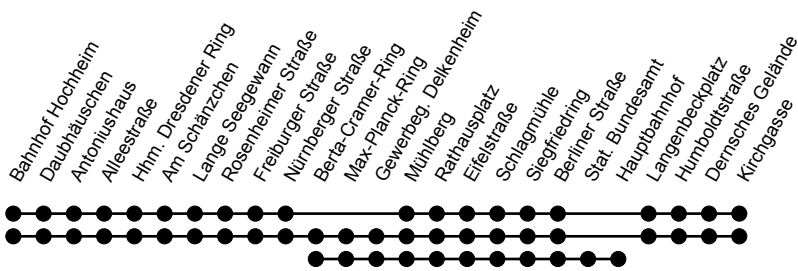

48 Hochheim - Delkenheim - Kirchgasse

ESWE Verkehrsgesellschaft mbH, Postfach 2369, 65013 Wiesbaden, Tel.:(0611) 45022-450

Montag - Freitag

Verkehrshinweise	S	S	F	S	S	S	S	S	S	S	S	S		
Bahnhof Hochheim ab	05:48	06:18	06:45	06:48	06:52	07:18	07:48	08:18	09:18	10:18	11:18	12:18	13:18	14:18
Daubhauschen	05:50	06:20	06:47	06:50	06:54	07:20	07:50	08:20	09:20	10:20	11:20	12:20	13:20	14:20
Antoniushaus	05:51	06:21	06:48	06:51	06:55	07:21	07:51	08:21	09:21	10:21	11:21	12:21	13:21	14:21
Alleestrae	05:52	06:22	06:49	06:52	06:56	07:22	07:52	08:22	09:22	10:22	11:22	12:22	13:22	14:22
Hhm. Dresdener Ring	05:54	06:24	06:51	06:54	06:58	07:24	07:54	08:24	09:24	10:24	11:24	12:24	13:24	14:24
Am Schanzchen	05:56	06:26	06:53	06:56	07:00	07:26	07:56	08:26	09:26	10:26	11:26	12:26	13:26	14:26
H.-v.-Brentano-Schule												12:15	13:08	
Hochh. Wasserturm												12:16	13:09	
Lange Seegewann	05:59	06:29	06:49	06:56	06:59	07:03	07:15	07:20	07:29	07:44	07:59	08:29	09:29	10:29
Rosenheimer Strae	06:00	06:50	06:50	06:59	07:04	07:16	07:21	07:45	08:00	08:30	09:30	10:30	11:30	12:23
Freiburger Strae	06:02	06:52	06:52	07:06	07:18	07:23	07:47	08:02	08:32	09:32	10:32	11:32	12:25	13:18
Nurnberger Strae	06:03	06:53	06:53	07:07	07:19	07:24	07:48	08:03	08:33	09:33	10:33	11:33	12:26	13:19
Berta-Cramer-Ring														13:34
Max-Planck-Ring														13:35
Gewerbeg. Delkenheim														13:35
Muhlberg A	06:04	06:54	06:54	07:08	07:20	07:25	07:49	08:04	08:34	09:34	10:34	11:34	12:27	13:36
Rathausplatz	06:05	06:55	06:55	07:09	07:21	07:26	07:50	08:05	08:35	09:35	10:35	11:35	12:28	13:37
Eifelstrae	06:06	06:56	06:56	07:10	07:22	07:27	07:51	08:06	08:36	09:36	10:36	11:36	12:29	13:38
Schlagmuhle	06:08	06:58	06:58	07:12	07:24	07:29	07:53	08:08	08:38	09:38	10:38	11:38	12:31	13:39
Siegfriedring	06:18	07:08	07:08	07:22	07:34	07:39	08:03	08:18	08:48	09:48	10:48	11:48	12:41	13:40
Berliner Strae A	06:19	07:09	07:09	07:23	07:35	07:40	08:04	08:19	08:49	09:49	10:49	11:49	12:42	13:41
Stat. Bundesamt		07:11	07:11											15:40
Hauptbahnhof D		07:13	07:13											15:42
Langenbeckplatz	06:20			07:24	07:36	07:41	08:05	08:20	08:50	09:50	10:50	11:50	12:50	13:54
Humboldtstrae	06:21			07:25	07:37	07:42	08:06	08:21	08:51	09:51	10:51	11:51	12:51	13:55
Dernsches Gelande A	06:24			07:28	07:40	07:45	08:09	08:24	08:54	09:54	10:54	11:54	12:54	13:58
Kirchgasse A an	06:26						08:11	08:26	08:56	09:56	10:56	11:56	12:56	14:00
weiter nach:														
Lindenhof (Li. 46) an												12:38	13:31	
Berufsschulzentrum (Li. 22) an						07:55								
Gymn. Mosbacher Berg (Li. E) an							08:01							
Karlsbader Platz (Li. E) an						07:40								
Hochschule RheinMain (Li. E48) an								08:19						
Nordfriedhof (Li. E48) an								08:45						
Kirchgasse (Li. 44) an	07:08	07:31	07:34				08:04							

Montag - Freitag

Samstag