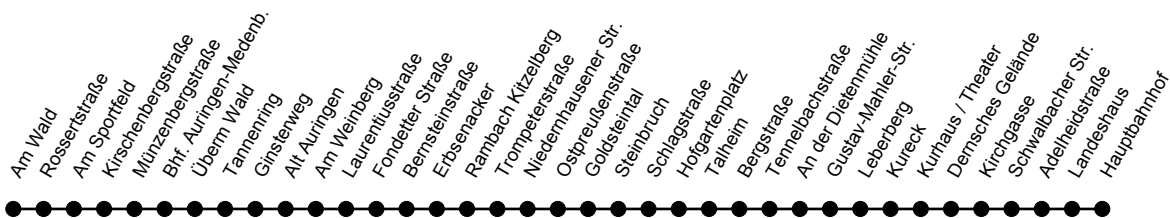

N10 Medenbach - Auringen - Naurod - Rambach - Wiesbaden Hauptbahnhof

ESWE Verkehrsgesellschaft mbH, Postfach 2369, 65013 Wiesbaden, Tel.:(0611) 45022-450

Verkehrshinweise	Montag - Freitag			Samstag			Sonn-/Feiertag
	5	5					
Am Wald ab	01:21	02:51	04:21	01:21	02:51	04:21	01:21
Rossertstraße	01:22	02:52	04:22	01:22	02:52	04:22	01:22
Am Sportfeld	01:23	02:53	04:23	01:23	02:53	04:23	01:23
Kirschenbergstraße	01:24	02:54	04:24	01:24	02:54	04:24	01:24
Münzenbergstraße	01:25	02:55	04:25	01:25	02:55	04:25	01:25
Bhf. Auringen-Medenb.	01:26	02:56	04:26	01:26	02:56	04:26	01:26
Überm Wald	B 01:27	B 02:57	B 04:27	B 01:27	B 02:57	B 04:27	B 01:27
Tannenring	B 01:28	B 02:58	B 04:28	B 01:28	B 02:58	B 04:28	B 01:28
Ginsterweg	01:30	03:00	04:30	01:30	03:00	04:30	01:30
Alt Auringen	01:31	03:01	04:31	01:31	03:01	04:31	01:31
Am Weinberg	01:32	03:02	04:32	01:32	03:02	04:32	01:32
Laurentiusstraße	01:34	03:04	04:34	01:34	03:04	04:34	01:34
Fondetter Straße A	01:35	03:05	04:35	01:35	03:05	04:35	01:35
Bernsteinstraße	01:36	03:06	04:36	01:36	03:06	04:36	01:36
Erbesenacker	01:37	03:07	04:37	01:37	03:07	04:37	01:37
Rambach Kitzelberg	01:40	03:10	04:40	01:40	03:10	04:40	01:40
Trompeterstraße	01:40	03:10	04:40	01:40	03:10	04:40	01:40
Niedernhausener Str.	01:41	03:11	04:41	01:41	03:11	04:41	01:41
Ostpreußenstraße	01:41	03:11	04:41	01:41	03:11	04:41	01:41
Goldsteintal	01:42	03:12	04:42	01:42	03:12	04:42	01:42
Steinbruch	01:43	03:13	04:43	01:43	03:13	04:43	01:43
Schlagstraße	01:44	03:14	04:44	01:44	03:14	04:44	01:44
Hofgartenplatz	01:46	03:16	04:46	01:46	03:16	04:46	01:46
Talheim	01:46	03:16	04:46	01:46	03:16	04:46	01:46
Bergstraße	01:47	03:17	04:47	01:47	03:17	04:47	01:47
Tennelbachstraße	01:48	03:18	04:48	01:48	03:18	04:48	01:48
An der Dietenmühle	01:49	03:19	04:49	01:49	03:19	04:49	01:49
Gustav-Mahler-Str.	01:50	03:20	04:50	01:50	03:20	04:50	01:50
Kureck	01:52	03:22	04:52	01:52	03:22	04:52	01:52
Kurhaus / Theater	01:53	03:23	04:53	01:53	03:23	04:53	01:53
Dernsches Gelände A	01:54	03:24	04:54	01:54	03:24	04:54	01:54
Kirchgasse A	01:55	03:25	04:55	01:55	03:25	04:55	01:55
Schwalbacher Str. B	01:58	03:28	04:58	01:58	03:28	04:58	01:58
Adelheidstraße	01:59	03:29	04:59	01:59	03:29	04:59	01:59
Landeshaus	02:00	03:30	05:00	02:00	03:30	05:00	02:00
Hauptbahnhof A an	02:01	03:31	05:01	02:01	03:31	05:01	02:01

B = Bedienung nur bei Bedarf bei
Anmeldung bis 30. Min. vor Ankunft an
der Endstelle unter (0611) 45022- 450.

5 = nur freitags

Am 24. und 31.12 Verkehr wie am Samstag.

Zusätzliches Fahrtenangebot in den Nächten vor Feiertagen u. während Festlichkeiten.

Fahrpläne unter www.eswe-verkehr.de oder in der RMV-Auskunft abrufbar.

Nightlineranschluss in der Innenstadt oder am Hbf.